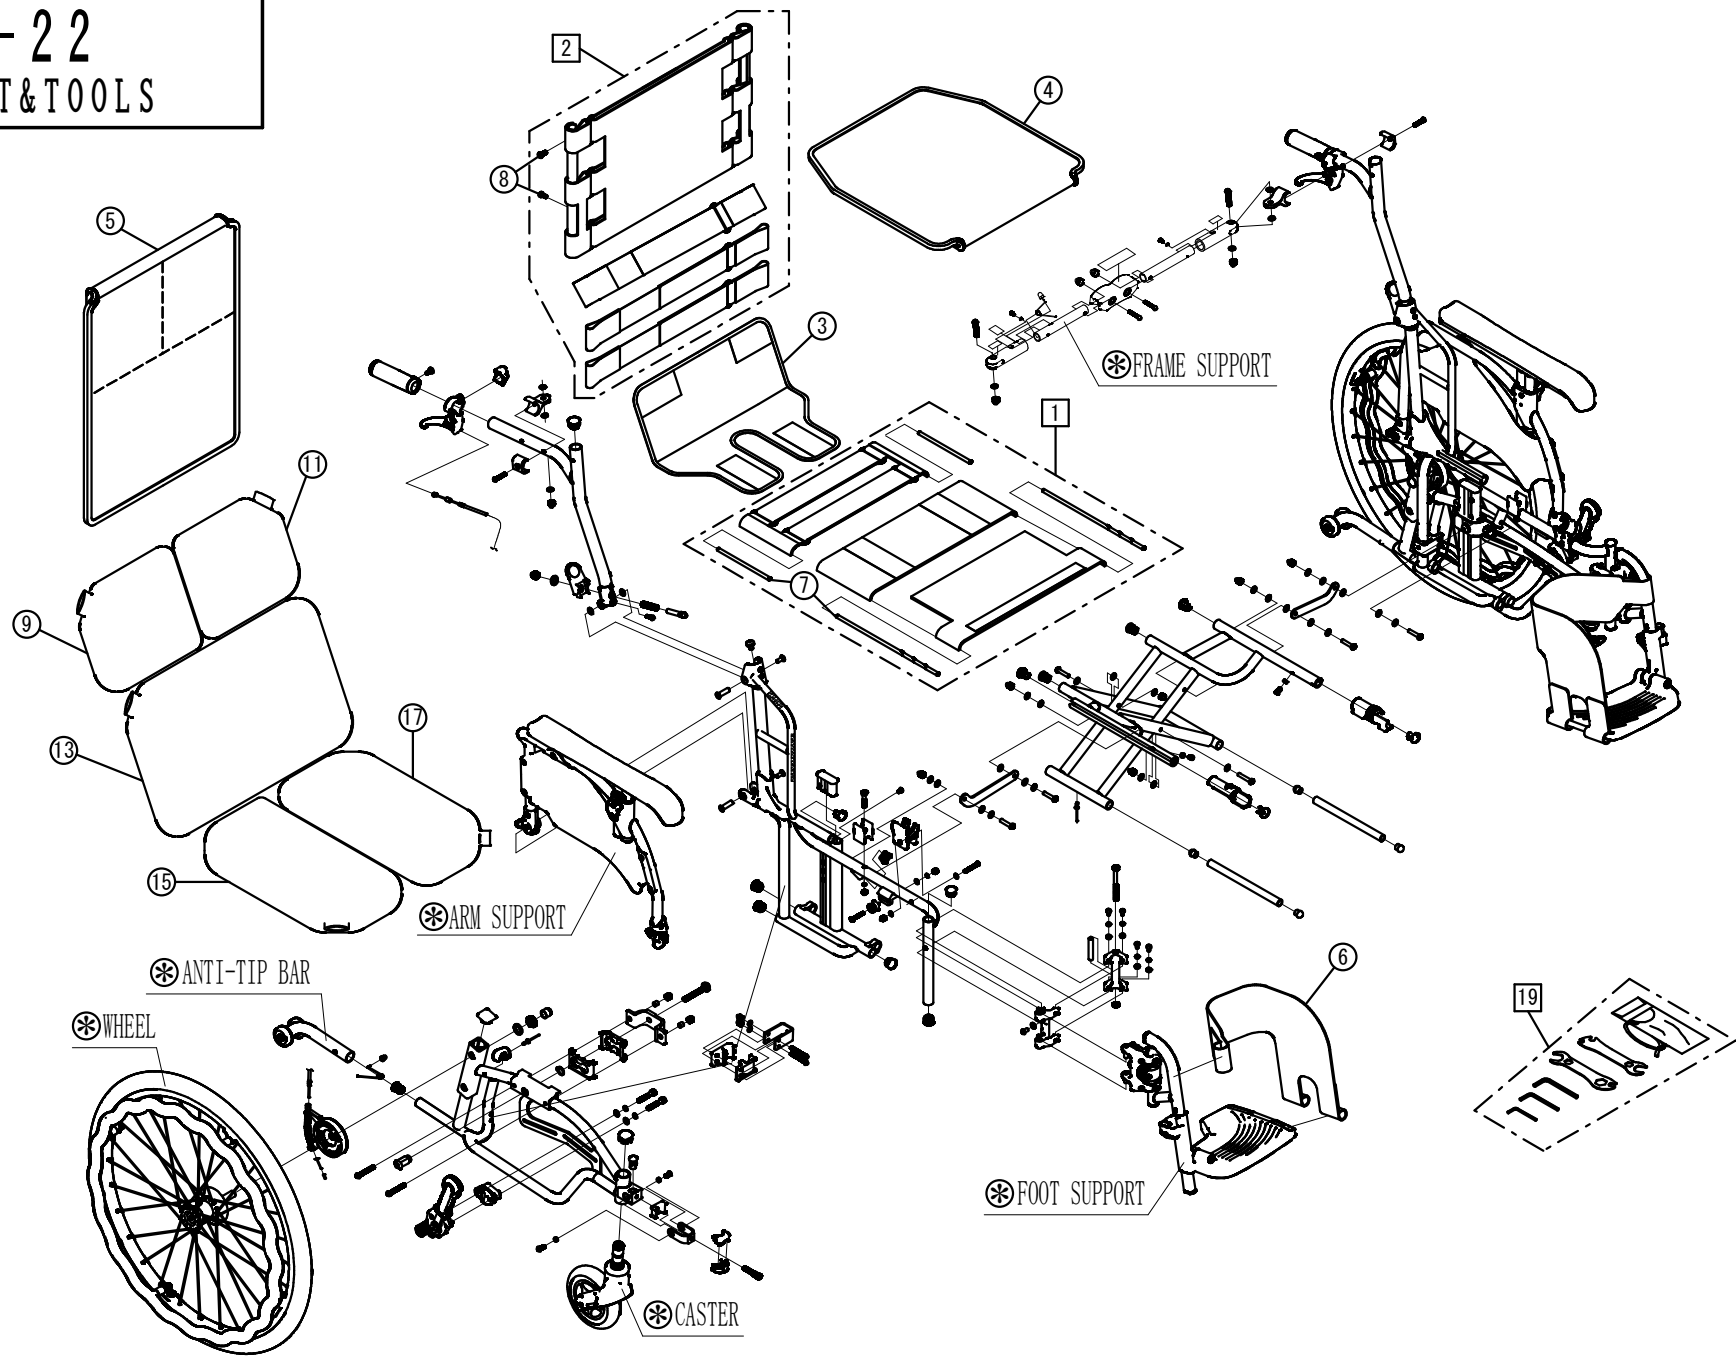

Model. **AFP-16/22**

パーツカタログ

作成. 2022. 2. -第1版

※のパーツは詳細図が後ページにございます

左記線で囲まれ、□でナンバリングされたパーツについては
アッセンブリー対応になります

パーツのご発注時は別ファイルのコードリストで商品コードをご確認ください

AFP-22

1. SEAT & TOOLS

AFP-22

2. INNER FRAME

AFP-22

3. OUTER FRAME

AFP-22

4. FOOT SUPPORT

AFP-22
5. CASTER

AFP-22

6. ARM SUPPORT

AFP-22
7. WHEEL

AFP-16
8. WHEEL

AFP-22
9. STEP

AFP-22
10. ANTI-TIP BAR

AFP-22
11. SEAL