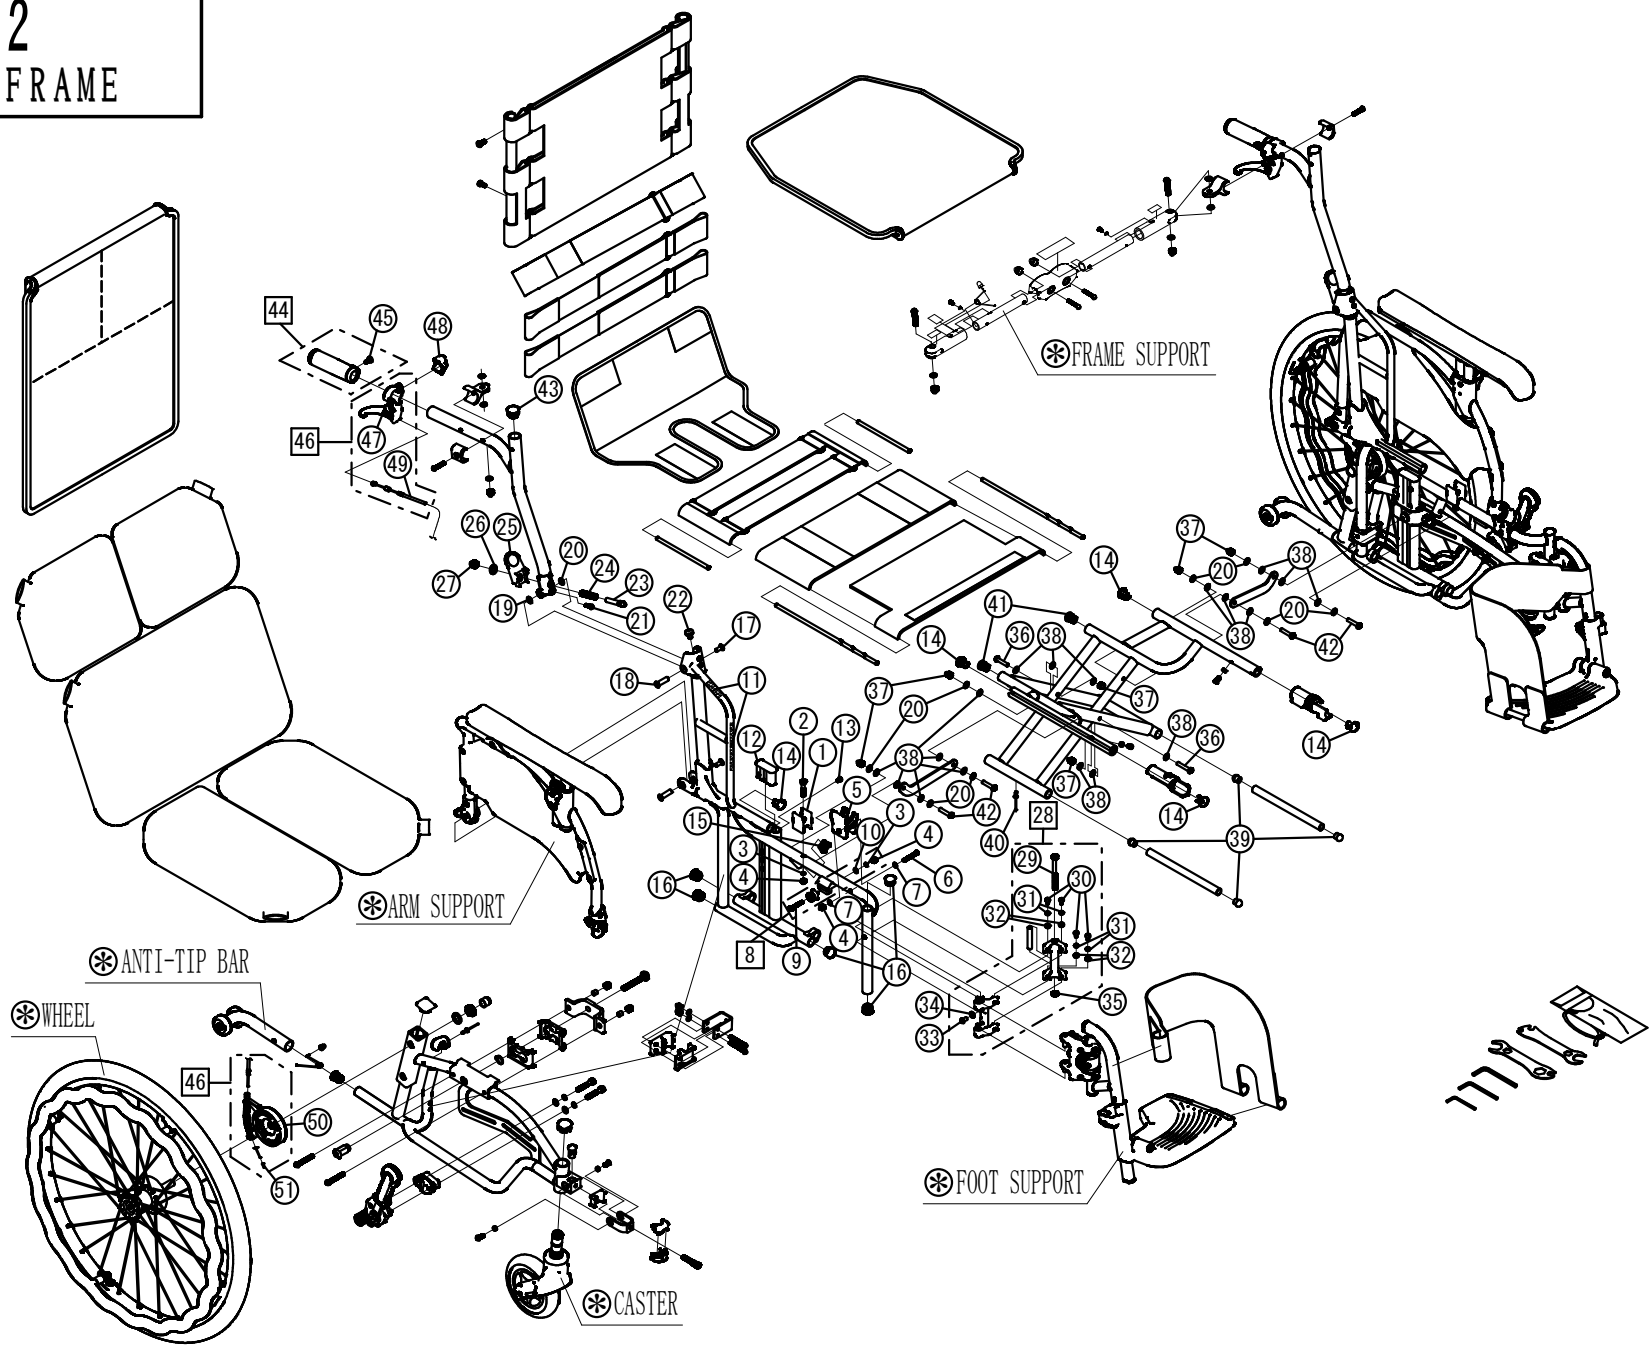

Model. **AFP-16/22**

パーツカタログ

作成. 2022. 2. -第1版

※のパーツは詳細図が後ページにございます

左記線で囲まれ、□でナンバリングされたパーツについては
アッセンブリー対応になります

パーツのご発注時は別ファイルのコードリストで商品コードをご確認ください

AFP-22

1. SEAT & TOOLS

AFP-22

2. INNER FRAME

AFP-22

3. OUTER FRAME

AFP-22

4. FOOT SUPPORT

AFP-22
5. CASTER

AFP-22

6. ARM SUPPORT

AFP-22
7. WHEEL

AFP-16
8. WHEEL

AFP-22
9. STEP

AFP-22
10. ANTI-TIP BAR

AFP-22
11. SEAL