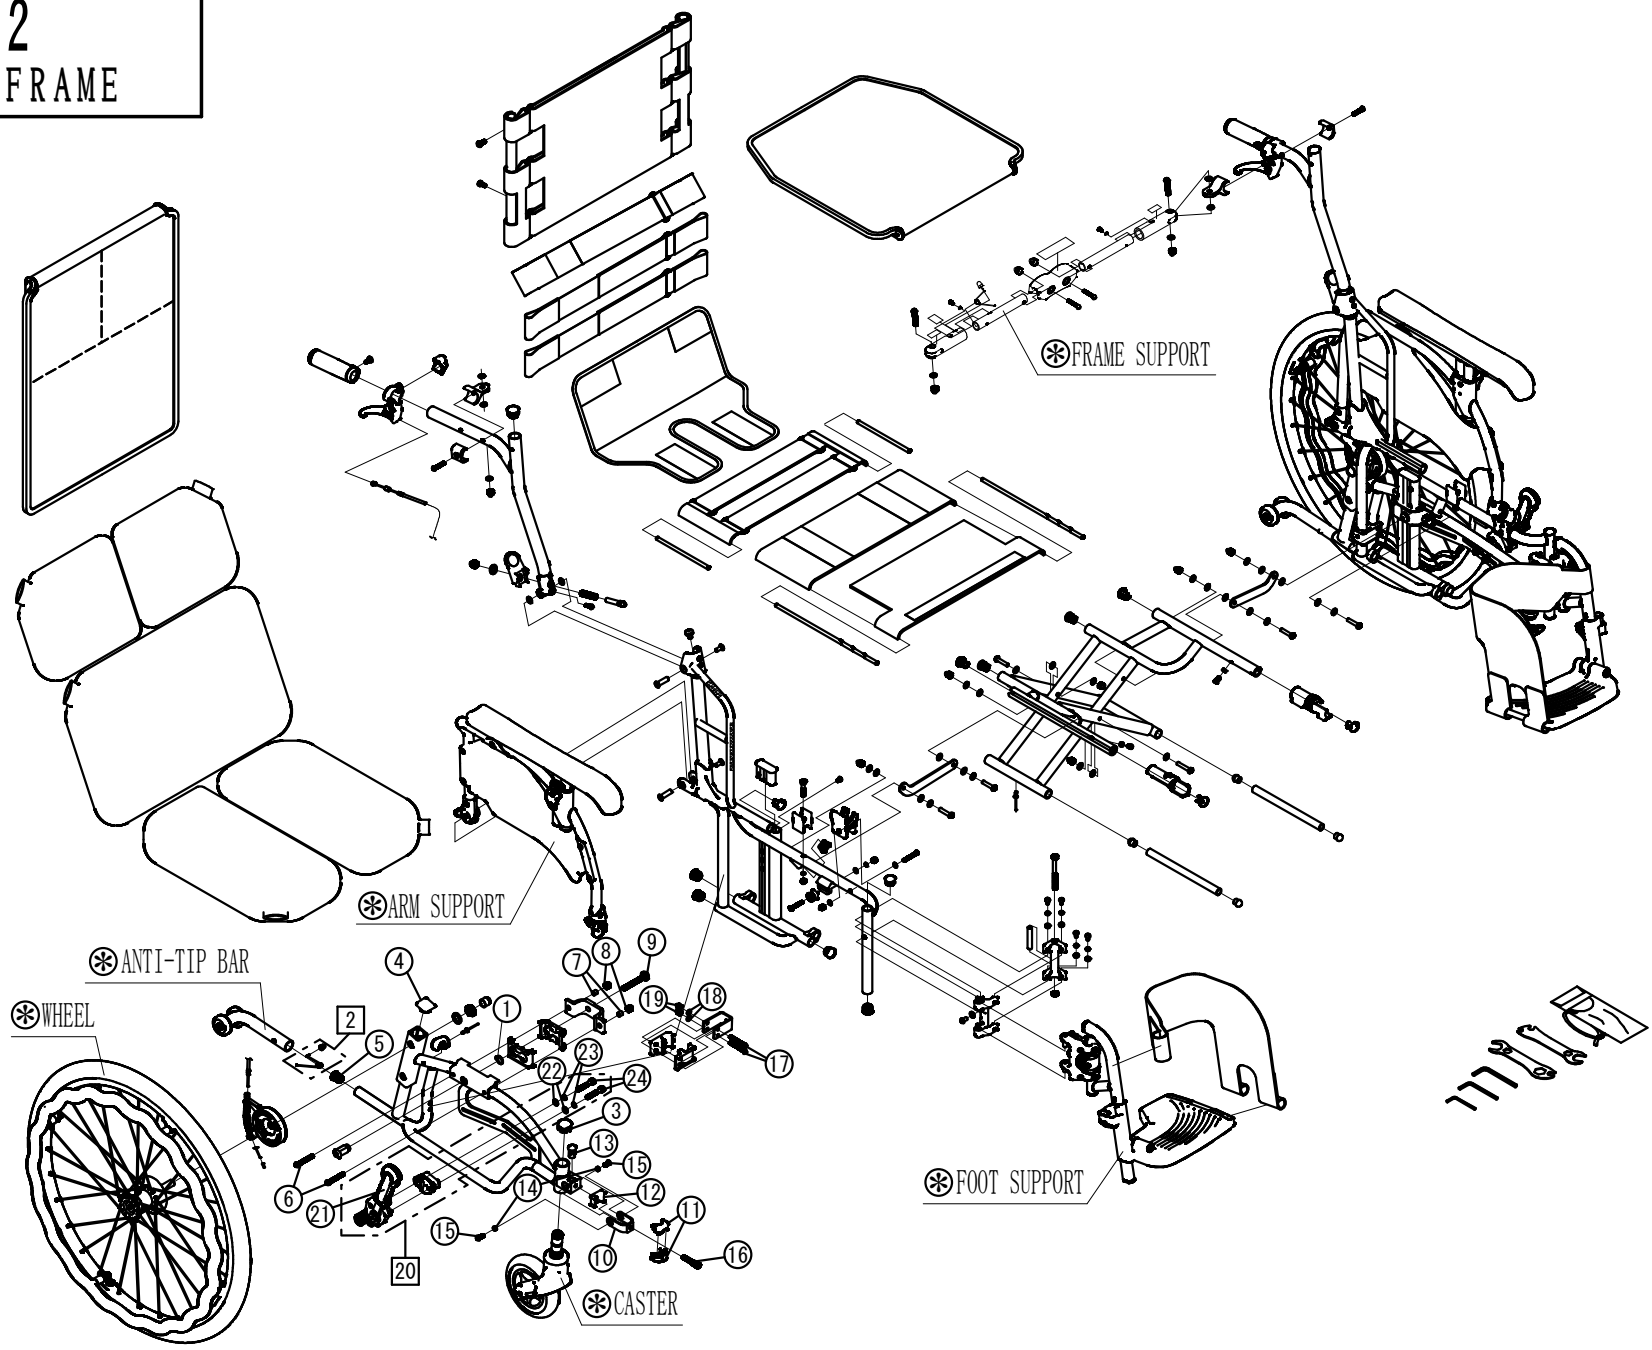

Model. **AFP-16/22**

パーツカタログ

作成. 2022. 2. -第1版

※のパーツは詳細図が後ページにございます

左記線で囲まれ、□でナンバリングされたパーツについては
アッセンブリー対応になります

パーツのご発注時は別ファイルのコードリストで商品コードをご確認ください

AFP-22

1. SEAT & TOOLS

AFP-22

2. INNER FRAME

AFP-22

3. OUTER FRAME

AFP-22

4. FOOT SUPPORT

AFP-22
5. CASTER

AFP-22

6. ARM SUPPORT

AFP-22
7. WHEEL

AFP-16
8. WHEEL

AFP-22
9. STEP

AFP-22
10. ANTI-TIP BAR

AFP-22
11. SEAL