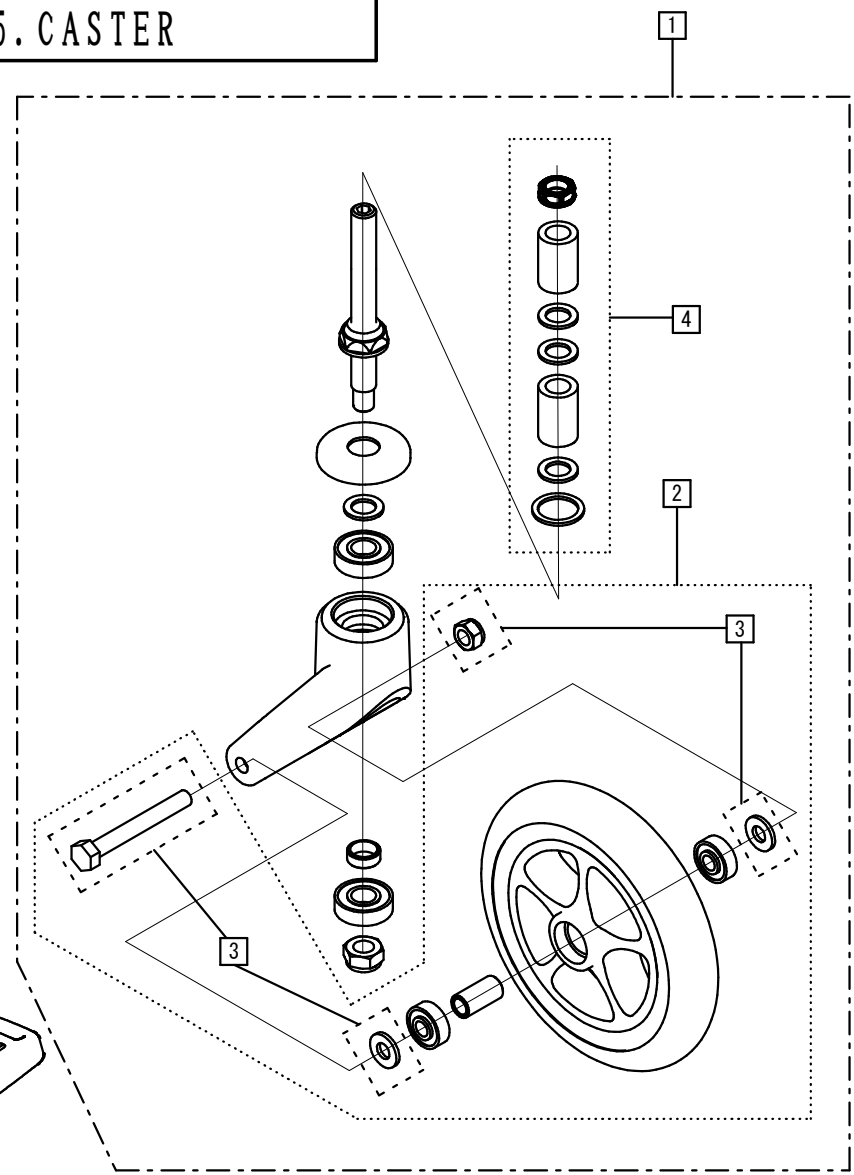

Model. BAL-11/12

パーツカタログ

作成. 2020. 7. -第1版

⊗のパーツは詳細図が後ページにございます

左記線で囲まれ、□でナンバリングされたパーツについては
アッセンブリー対応になります

パーツのご発注時は別ファイルのコードリストで商品コードをご確認ください

BAL-11

1. SEAT & TOOLS

BAL-11

2. INNER FRAME

BAL-11

3. OUTER FRAME

BAL-11

4. FOOT SUPPORT

BAL-11

5. CASTER

BAL-11

6. ARM SUPPORT

BAL-11
7. JOINT

BAL-11
8. DRUM BRAKE

BAL-11
9. WHEEL

BAL-12
10. WHEEL

BAL-11
11. STEP

BAL-12

12. PEDAL BRAKE

BAL-11

13. RECLINING·TILT-LOCK

BAL-11
14. ANTI-TIP BAR

BAL-11
15. SEAL