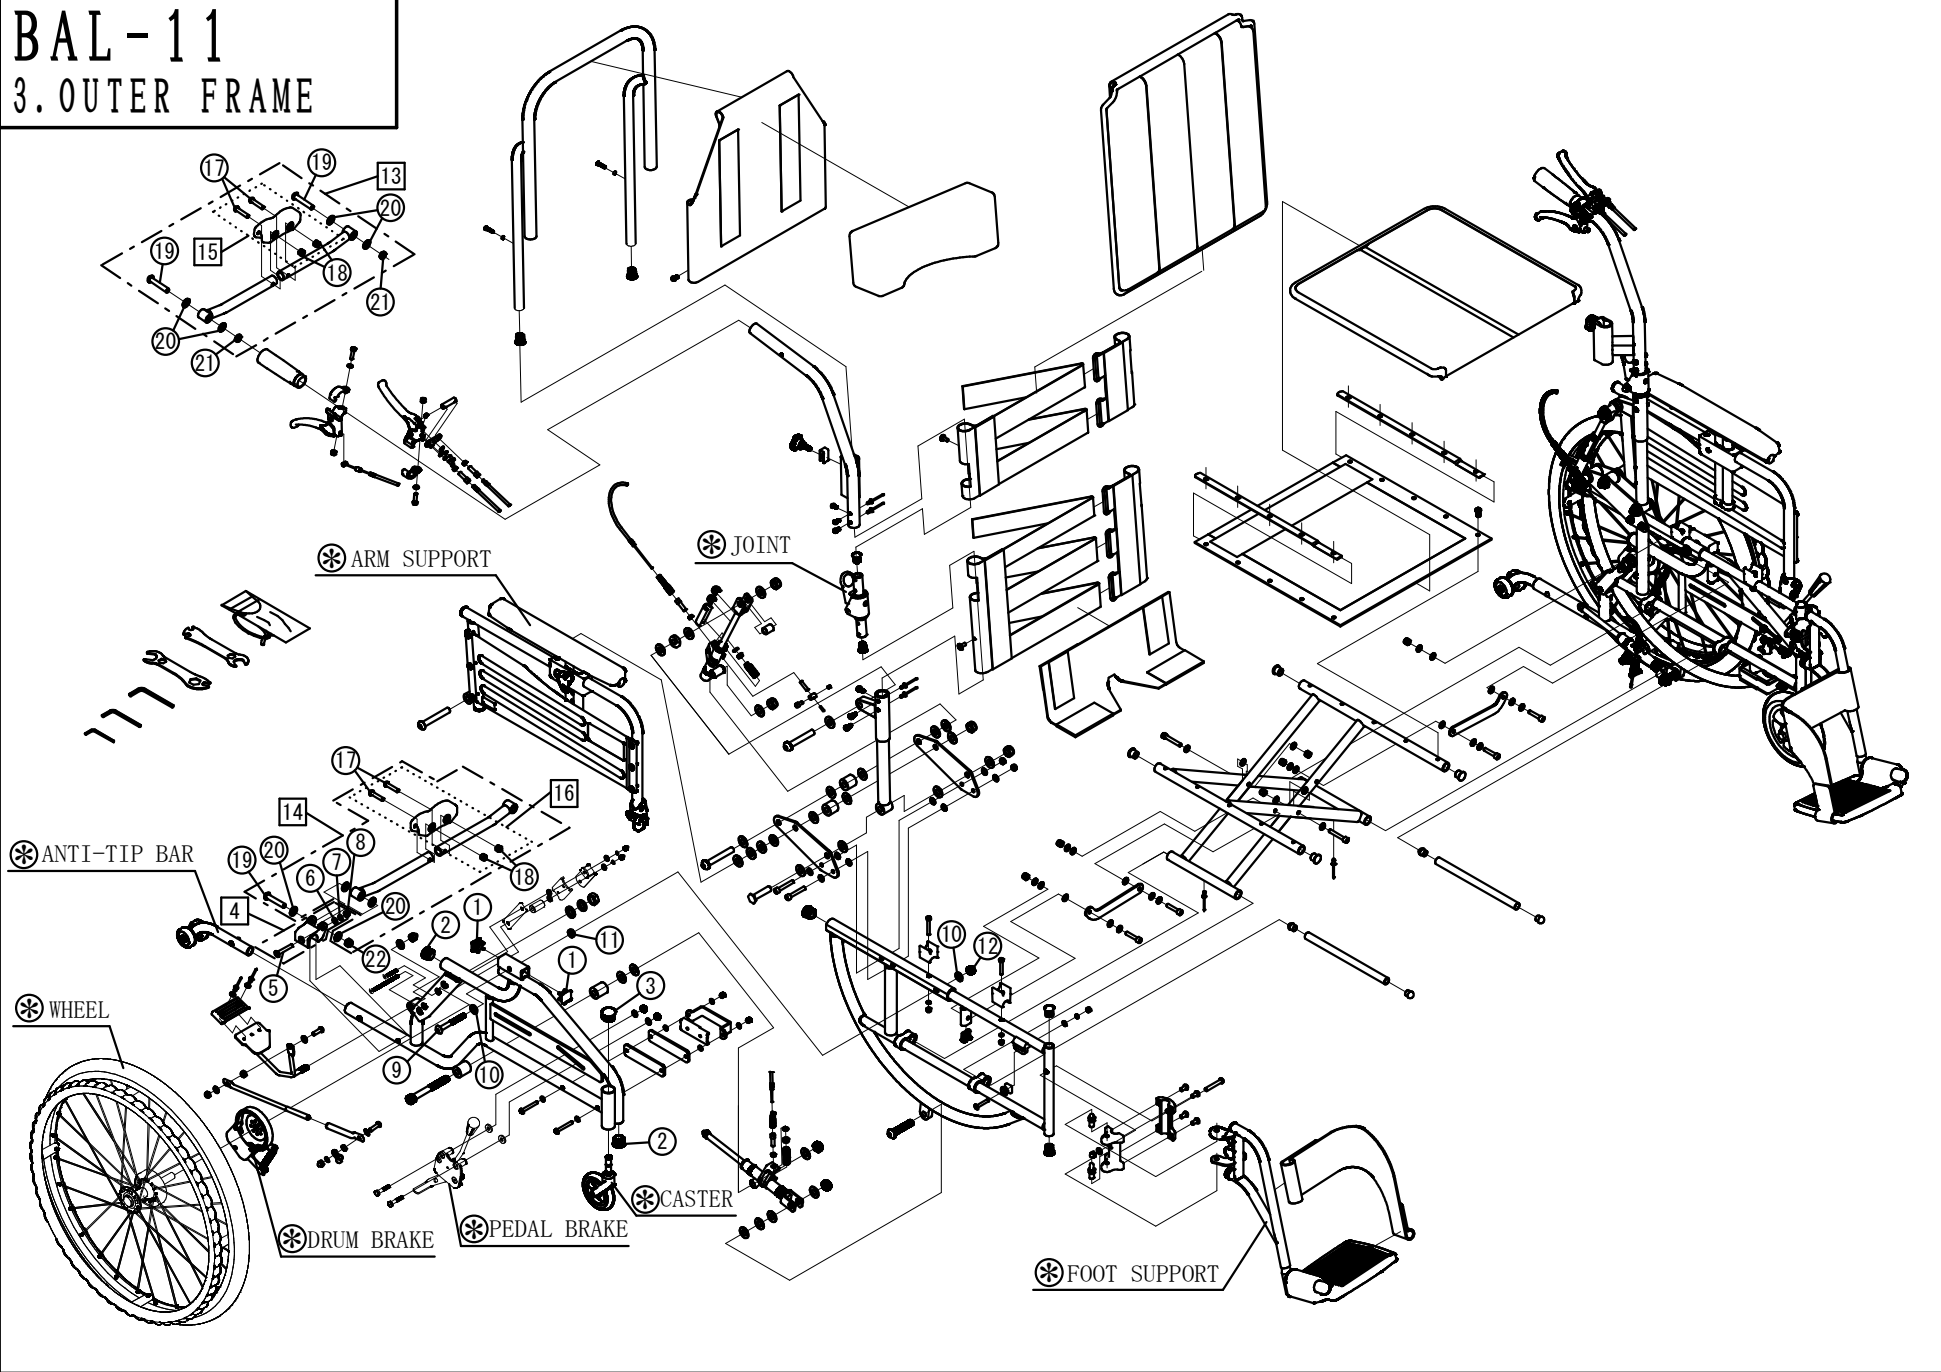

Model. BAL-11/12

パーツカタログ

作成. 2020. 7. -第1版

⊗のパーツは詳細図が後ページにございます

左記線で囲まれ、□でナンバリングされたパーツについては
アッセンブリー対応になります

パーツのご発注時は別ファイルのコードリストで商品コードをご確認ください

BAL-11

1. SEAT & TOOLS

BAL-11

2. INNER FRAME

BAL-11

3. OUTER FRAME

BAL-11

4. FOOT SUPPORT

BAL-11

5. CASTER

BAL-11

6. ARM SUPPORT

BAL-11
7. JOINT

BAL-11
8. DRUM BRAKE

BAL-11
9. WHEEL

BAL-12
10. WHEEL

BAL-11
11. STEP

BAL-12

12. PEDAL BRAKE

BAL-11

13. RECLINING·TILT-LOCK

BAL-11
14. ANTI-TIP BAR

BAL-11
15. SEAL