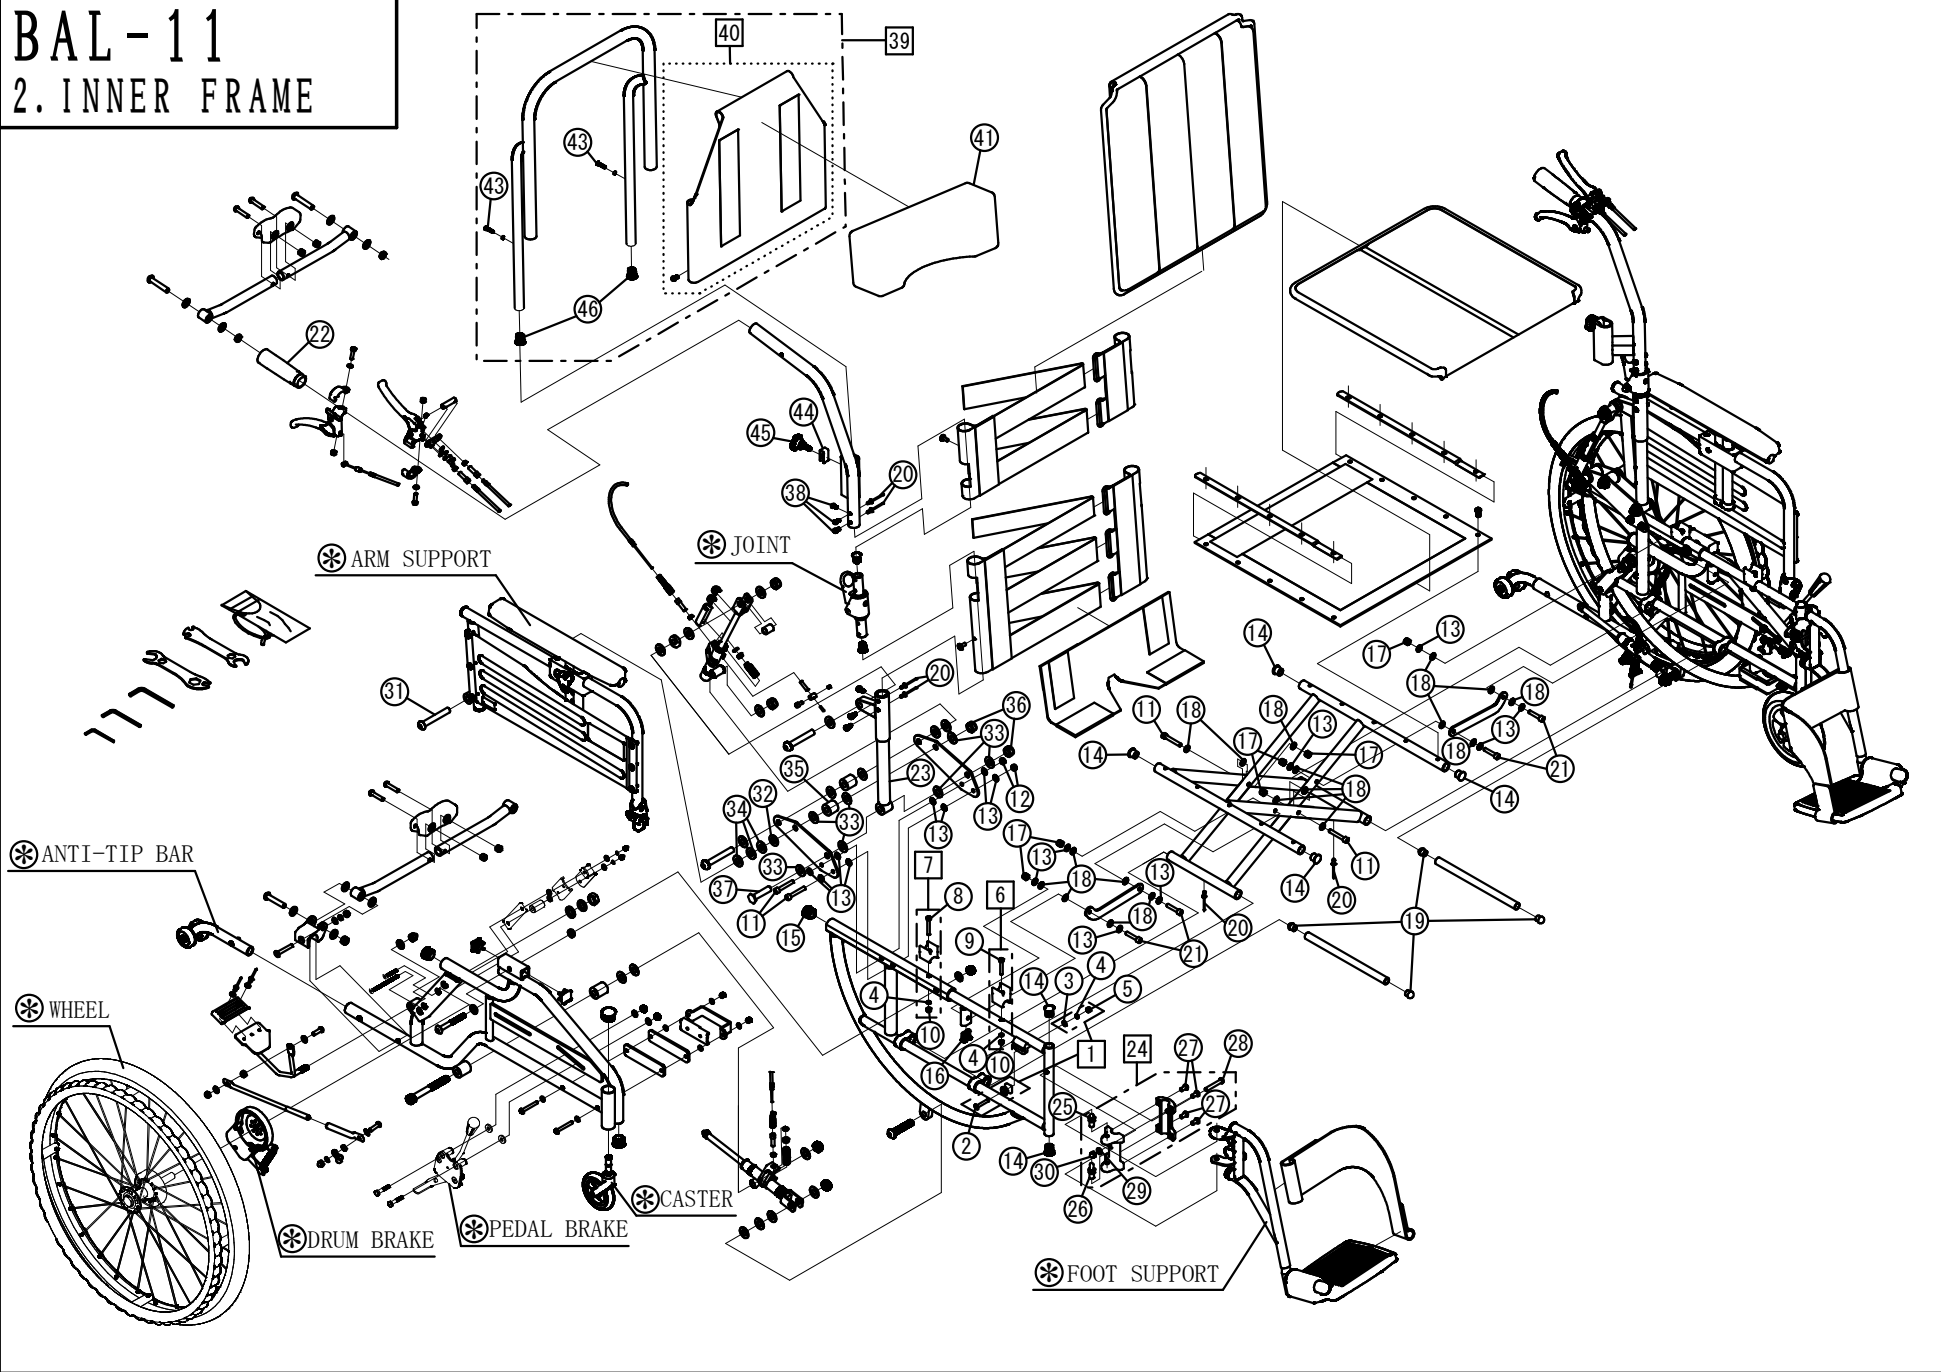

Model. BAL-11/12

パーツカタログ

作成. 2020. 7. -第1版

⊗のパーツは詳細図が後ページにございます

左記線で囲まれ、□でナンバリングされたパーツについては
アッセンブリー対応になります

パーツのご発注時は別ファイルのコードリストで商品コードをご確認ください

BAL-11

1. SEAT & TOOLS

BAL-11

2. INNER FRAME

BAL-11

3. OUTER FRAME

BAL-11

4. FOOT SUPPORT

BAL-11

5. CASTER

BAL-11

6. ARM SUPPORT

BAL-11
7. JOINT

BAL-11
8. DRUM BRAKE

BAL-11
9. WHEEL

BAL-12
10. WHEEL

BAL-11
11. STEP

BAL-12

12. PEDAL BRAKE

BAL-11

13. RECLINING·TILT-LOCK

BAL-11
14. ANTI-TIP BAR

BAL-11
15. SEAL