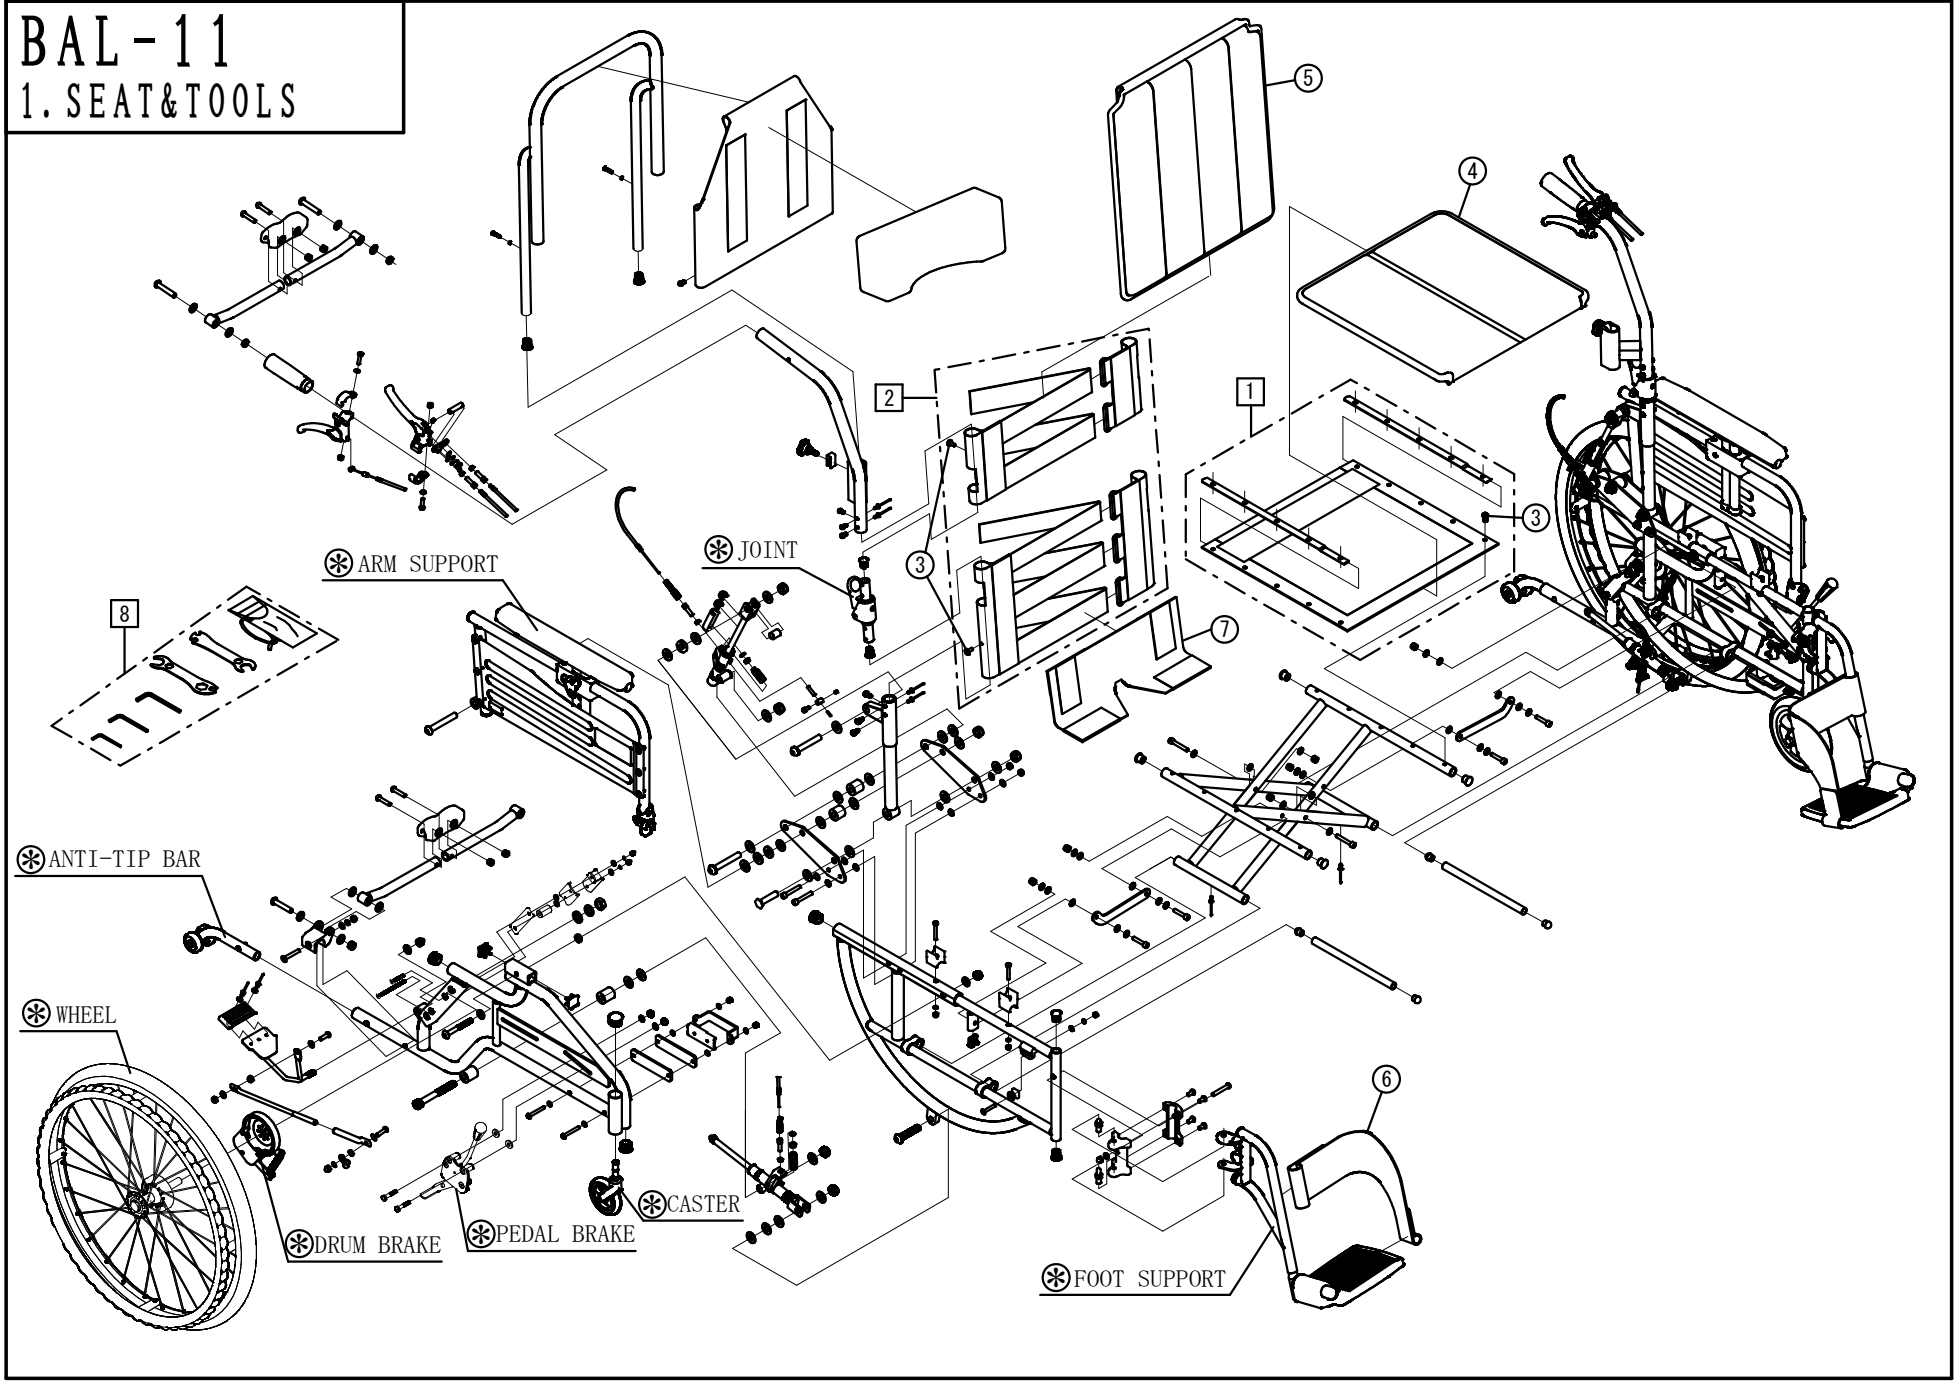

Model. BAL-11/12

パーツカタログ

作成. 2020. 7. -第1版

⊗のパーツは詳細図が後ページにございます

左記線で囲まれ、□でナンバリングされたパーツについては
アッセンブリー対応になります

パーツのご発注時は別ファイルのコードリストで商品コードをご確認ください

BAL-11

1. SEAT & TOOLS

BAL-11

2. INNER FRAME

BAL-11

3. OUTER FRAME

BAL-11

4. FOOT SUPPORT

BAL-11

5. CASTER

BAL-11

6. ARM SUPPORT

BAL-11
7. JOINT

BAL-11
8. DRUM BRAKE

BAL-11
9. WHEEL

BAL-12
10. WHEEL

BAL-11
11. STEP

BAL-12

12. PEDAL BRAKE

BAL-11

13. RECLINING·TILT-LOCK

BAL-11
14. ANTI-TIP BAR

BAL-11
15. SEAL