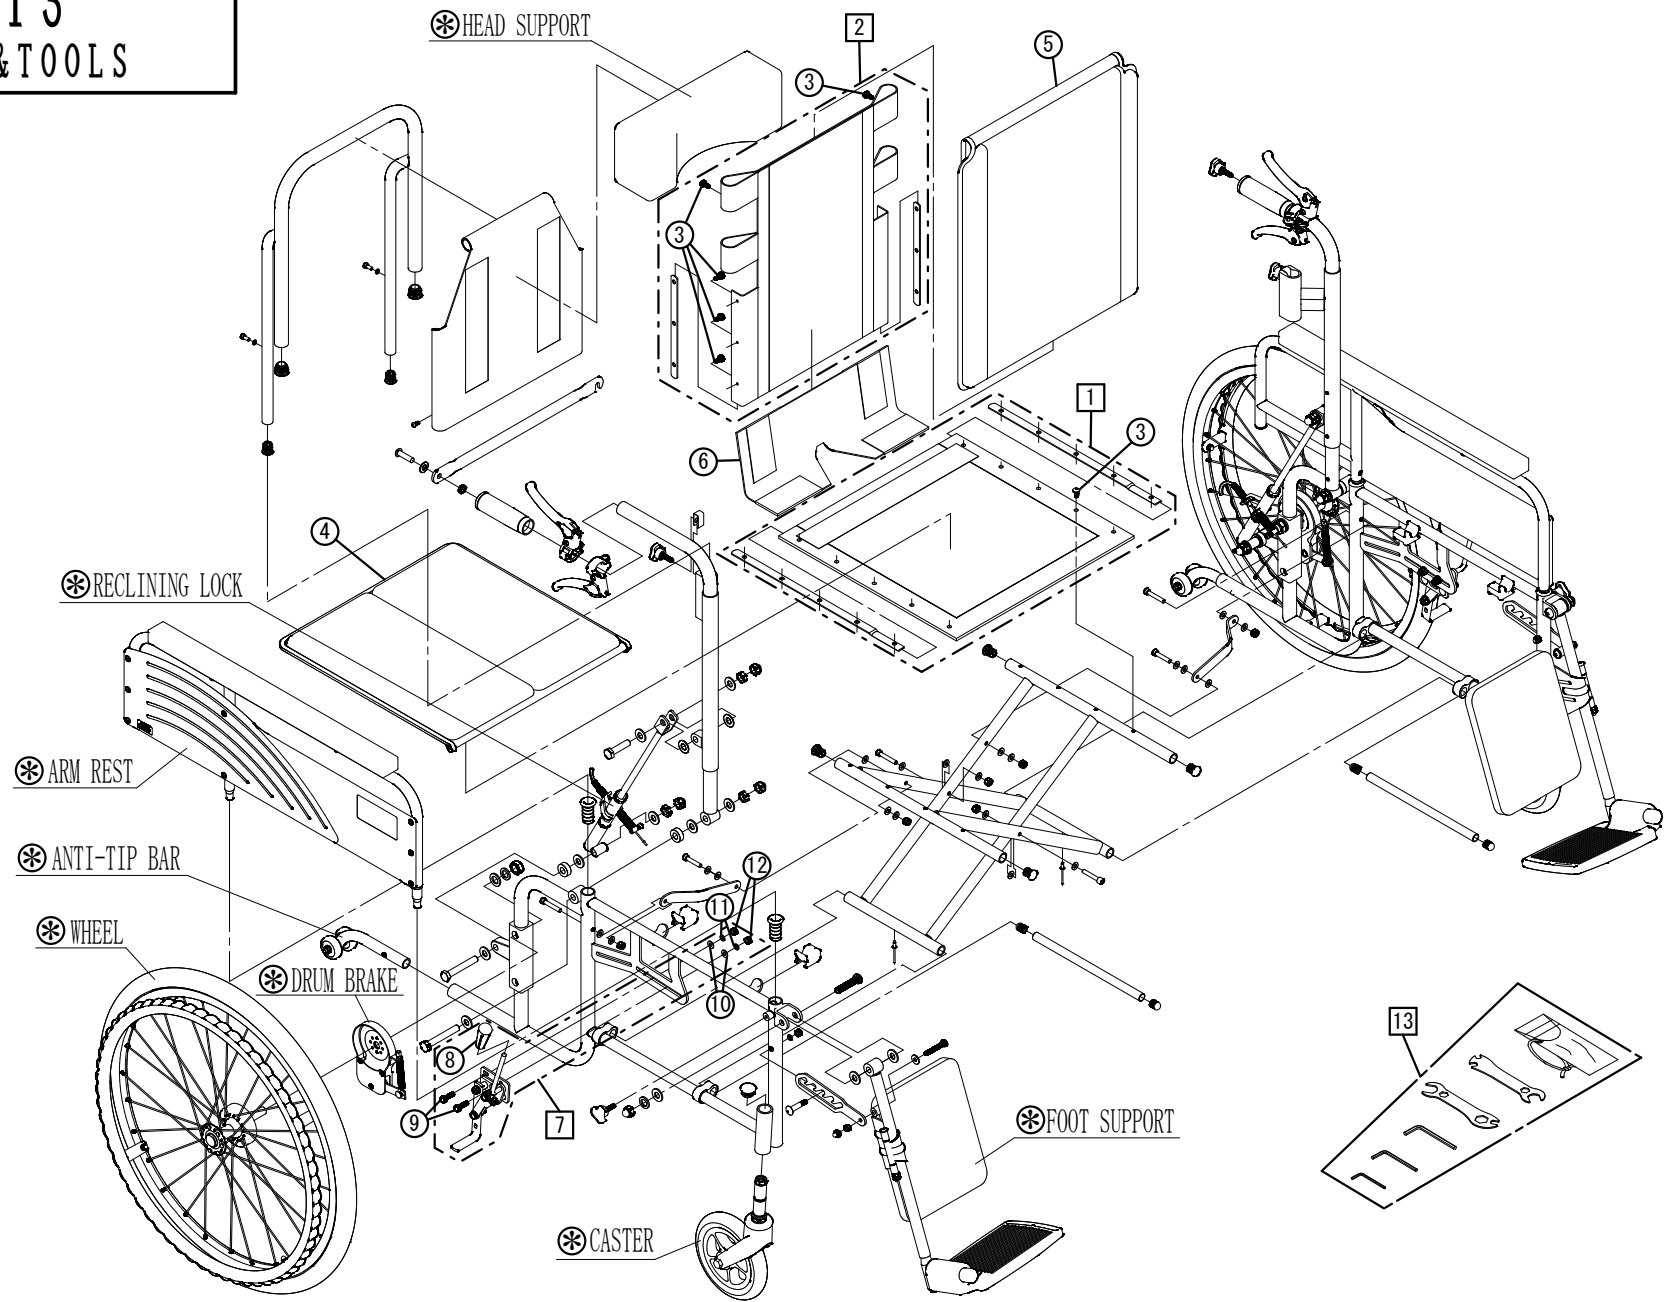

Model. **BAL-13/14**

パーツカタログ

作成. 2021. 4. -第1版

※のパーツは詳細図が後ページにございます

左記線で囲まれ、□でナンバリングされたパーツについては
アッセンブリー対応になります

パーツのご発注時は別ファイルのコードリストで商品コードをご確認ください

BAL-13

1. SEAT & TOOLS

BAL-13

2. FRAME

BAL-13

3. FOOT SUPPORT

BAL-13

4. CASTER

BAL-13
5. ARM REST

BAL-13
6. DRUM BRAKE

BAL-13
7. WHEEL

BAL-14
8. WHEEL

BAL-13
9. STEP

BAL-13
10. RECLINING LOCK

BAL-13
11. ANTI-TIP BAR

BAL-13
12. SEAL