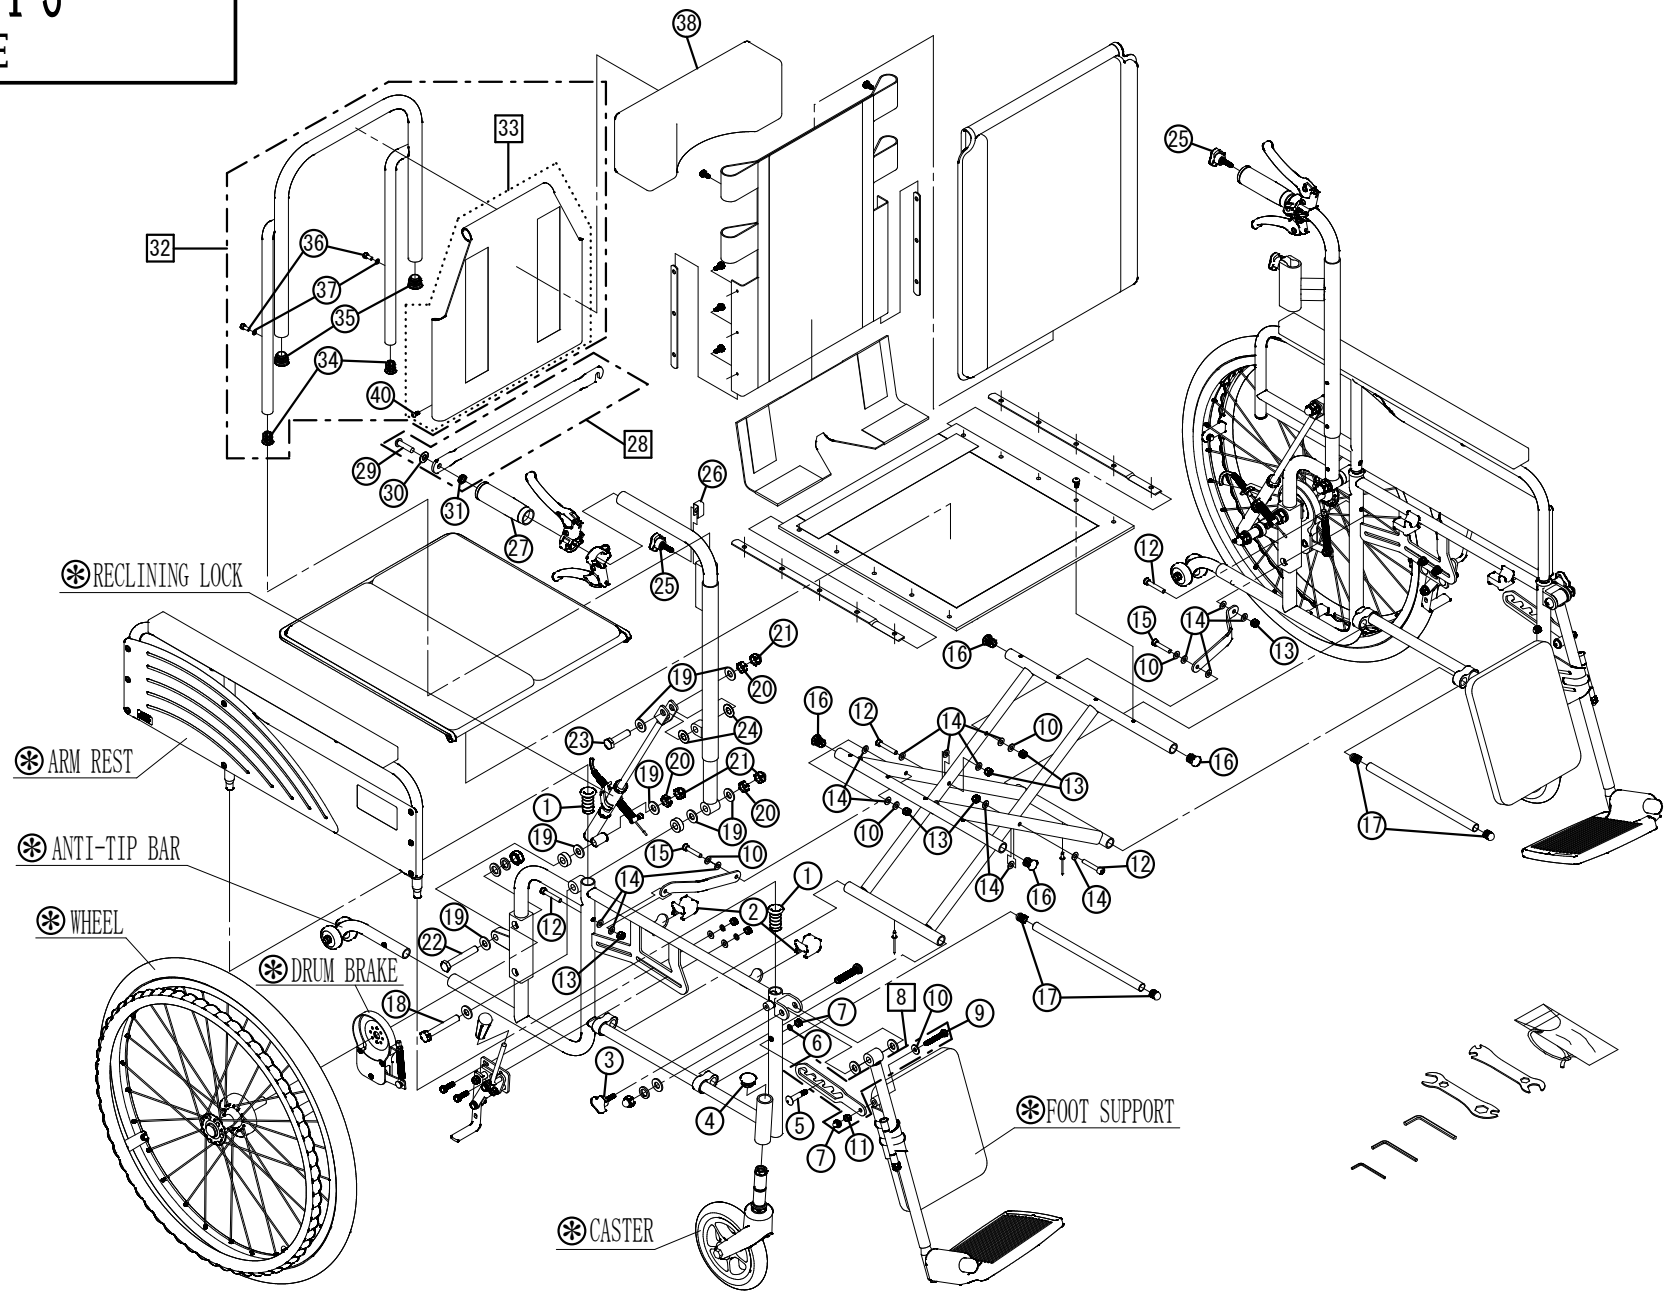

Model. **BAL-13/14**

パーツカタログ

作成. 2021. 4. -第1版

※のパーツは詳細図が後ページにございます

左記線で囲まれ、□でナンバリングされたパーツについては
アッセンブリー対応になります

パーツのご発注時は別ファイルのコードリストで商品コードをご確認ください

BAL-13

1. SEAT & TOOLS

BAL-13

2. FRAME

BAL-13

3. FOOT SUPPORT

BAL-13

4. CASTER

BAL-13
5. ARM REST

BAL-13
6. DRUM BRAKE

BAL-13
7. WHEEL

BAL-14
8. WHEEL

BAL-13
9. STEP

BAL-13
10. RECLINING LOCK

BAL-13
11. ANTI-TIP BAR

BAL-13
12. SEAL