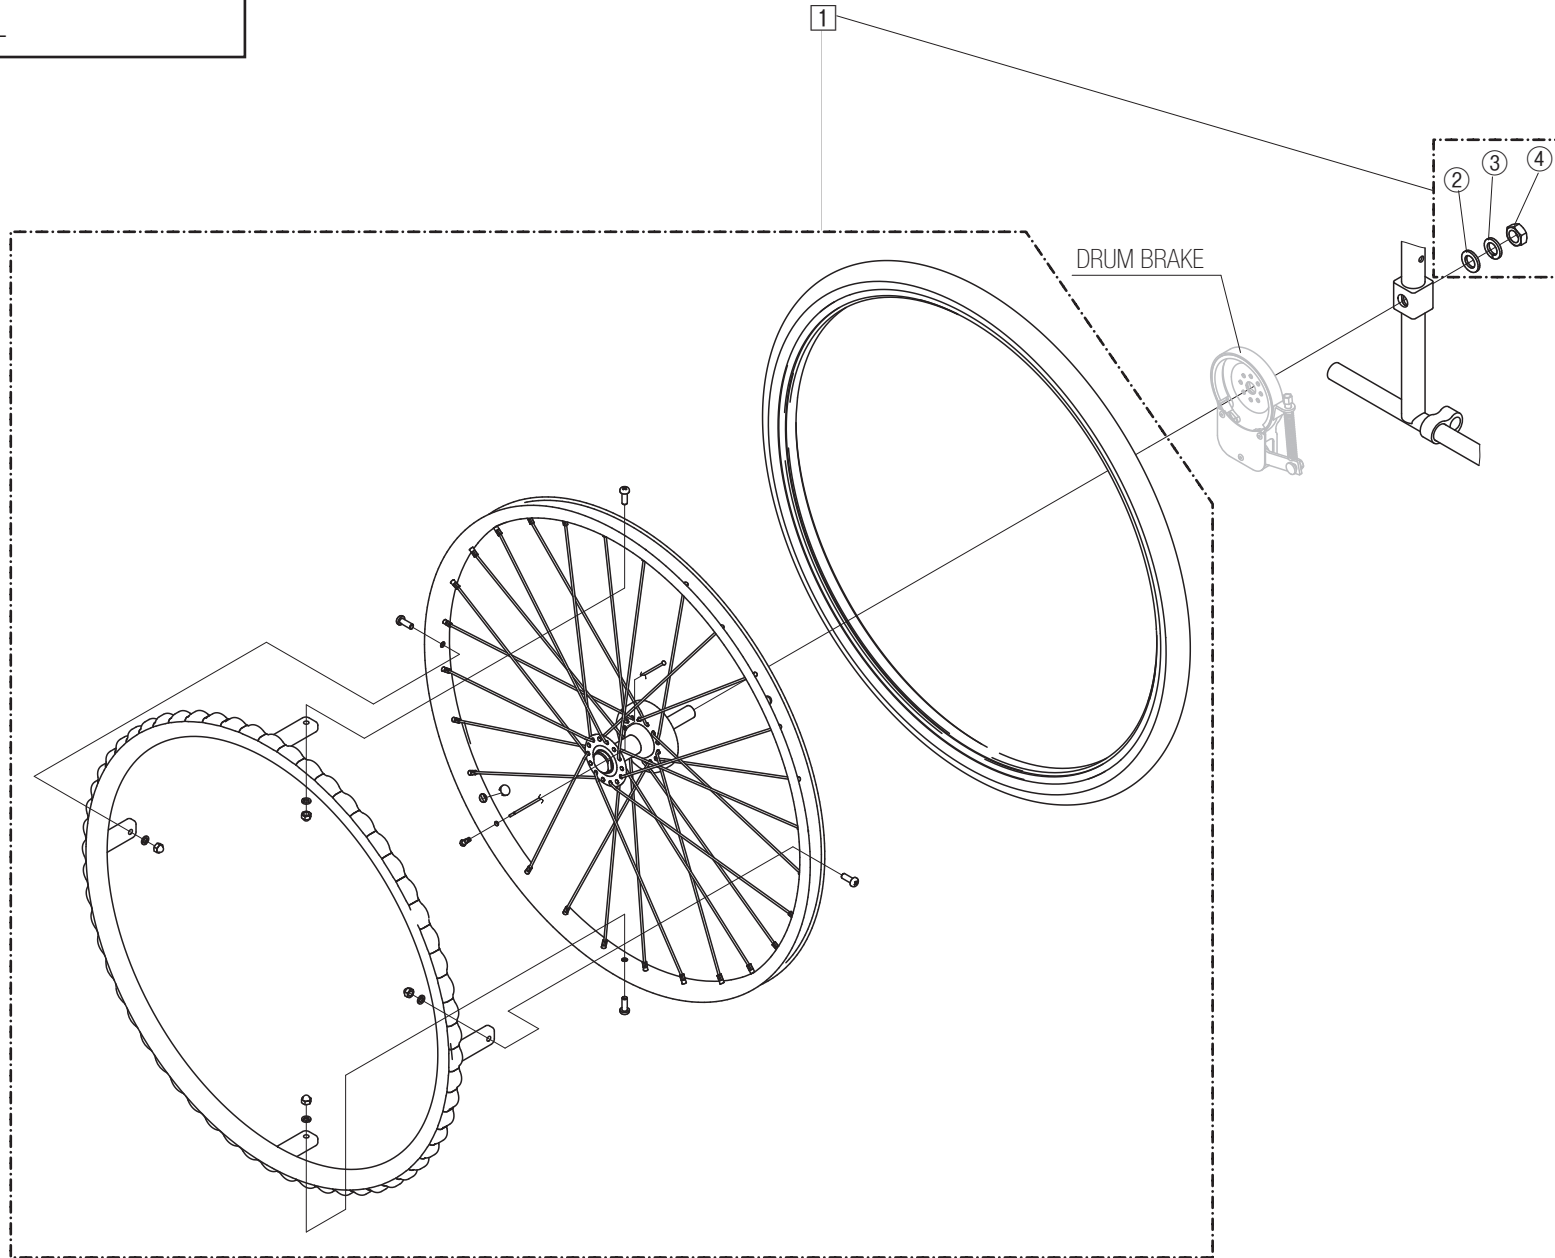

Model. **BAL-7SP**

パーツカタログ

作成 . 2013.10. - 第 1 版

⊗のパーツは詳細図が後ページにございます

左記線で囲まれ、□でナンバリングされたパーツについては
アッセンブリー対応になります

パーツのご発注時は別ファイルのコードリストで商品コードをご確認下さい

BAL-7SP

1. SEAT & TOOLS

BAL-7SP

2.FRAME

BAL-7SP
3.FOOT REST

BAL-7SP
4.CASTER

BAL-7SP
5.ARM REST

BAL-7SP

6.JOINT

BAL-7SP

7.DRUM BRAKE

BAL-7SP

8.WHEEL

BAL-7SP
9.SEAL