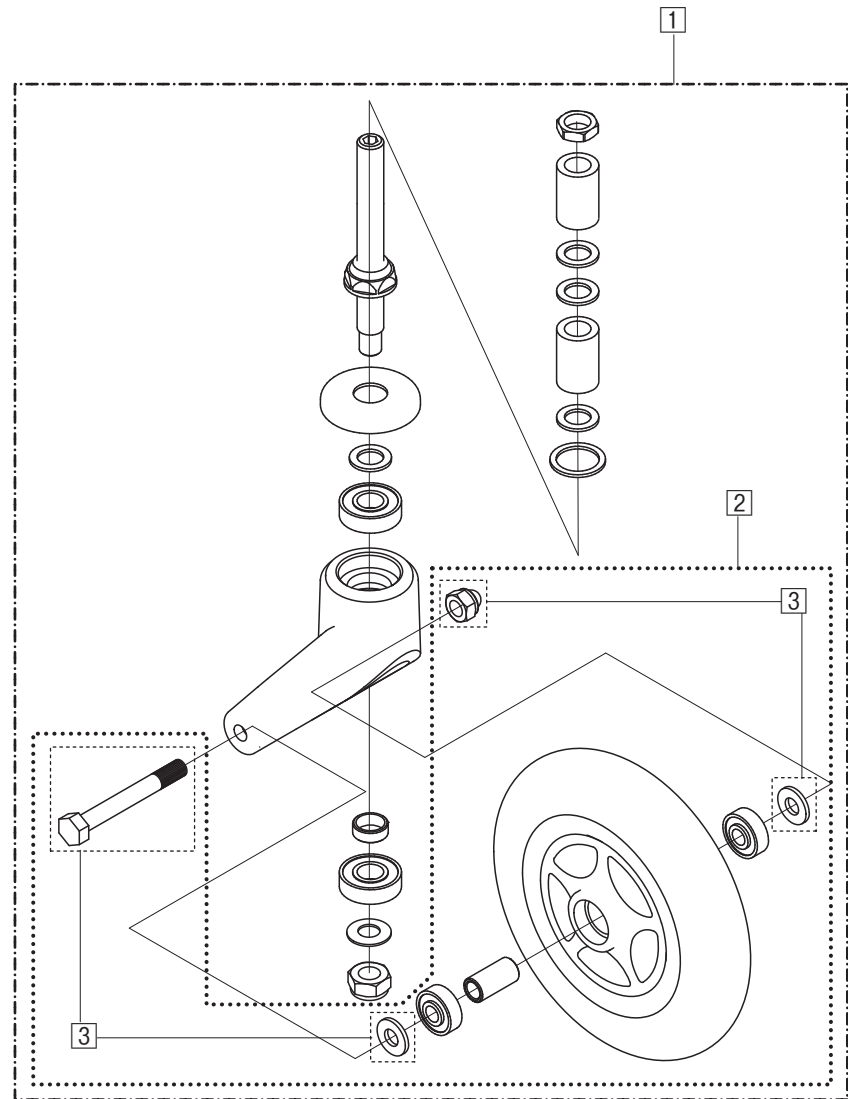

Model. **BAL-7SP**

パーツカタログ

作成 . 2013.10. - 第 1 版

⊗のパーツは詳細図が後ページにございます

左記線で囲まれ、□でナンバリングされたパーツについては
アッセンブリー対応になります

パーツのご発注時は別ファイルのコードリストで商品コードをご確認下さい

BAL-7SP

1. SEAT & TOOLS

BAL-7SP

2.FRAME

BAL-7SP
3.FOOT REST

BAL-7SP
4.CASTER

BAL-7SP
5.ARM REST

BAL-7SP

6.JOINT

BAL-7SP

7.DRUM BRAKE

BAL-7SP

8.WHEEL

BAL-7SP
9.SEAL