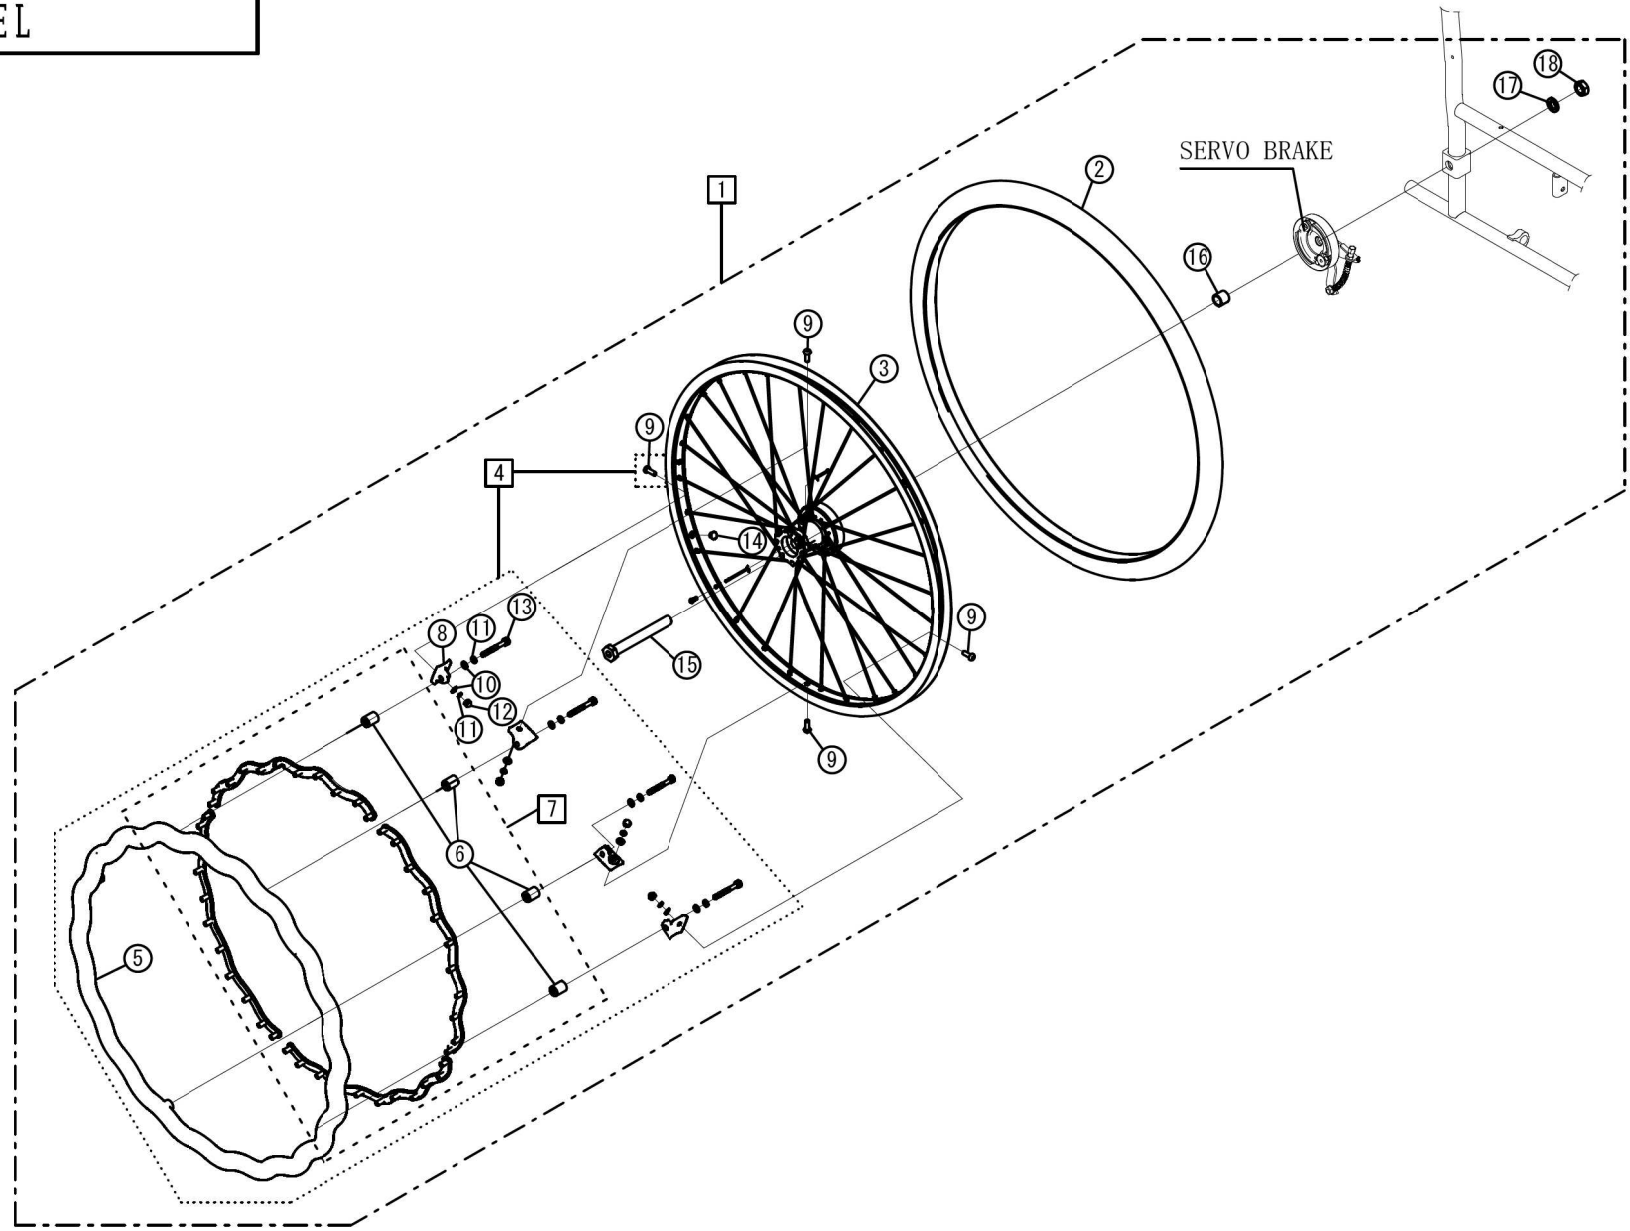

Model. CRT-SG-3/4

パーツカタログ

作成. 2023. 6. -第1版

⊗のパーツは詳細図が後ページにございます

左記線で囲まれ、□でナンバリングされたパーツについては
アッセンブリー対応になります

パーツのご発注時は別ファイルのコードリストで商品コードをご確認ください

CRT-SG-3

1. SEAT & TOOLS

CRT-SG-3
2. FRAME-1

CRT-SG-3
3. FRAME-2

CRT-SG-3
4. FOOT SUPPORT

CRT-SG-3

5. ARM SUPPORT

CRT-SG-3
6. TOGGLE BRAKE

CRT-SG-4
7. TOGGLE BRAKE

CRT-SG-3
8. CASTER

CRT-SG-3
9. WHEEL

CRT-SG-4
10. WHEEL

CRT-SG-3
11. SEAL