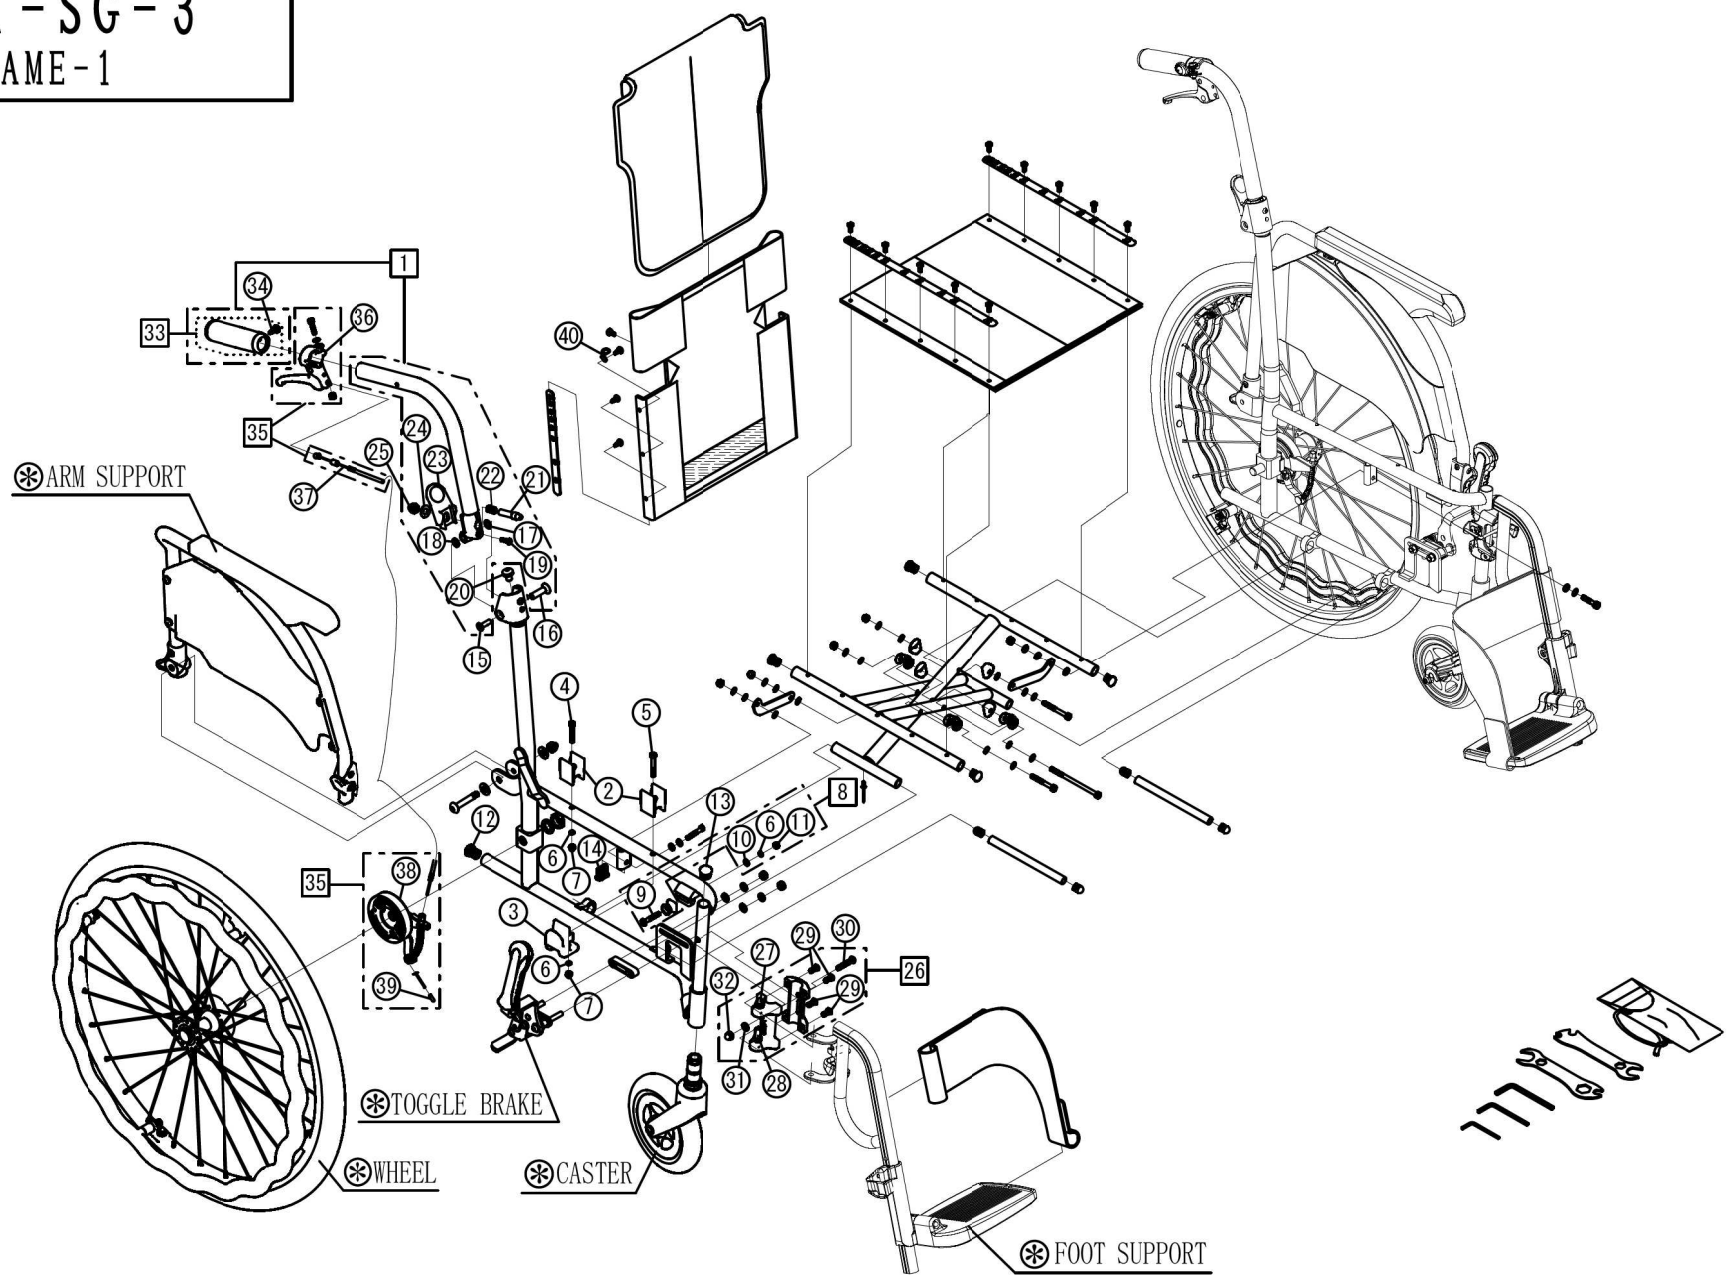

Model. CRT-SG-3/4

パーツカタログ

作成. 2023. 6. -第1版

⊗のパーツは詳細図が後ページにございます

左記線で囲まれ、□でナンバリングされたパーツについては
アッセンブリー対応になります

パーツのご発注時は別ファイルのコードリストで商品コードをご確認ください

CRT-SG-3

1. SEAT & TOOLS

CRT-SG-3
2. FRAME-1

CRT-SG-3
3. FRAME-2

CRT-SG-3
4. FOOT SUPPORT

CRT-SG-3

5. ARM SUPPORT

CRT-SG-3
6. TOGGLE BRAKE

CRT-SG-4
7. TOGGLE BRAKE

CRT-SG-3
8. CASTER

CRT-SG-3
9. WHEEL

CRT-SG-4
10. WHEEL

CRT-SG-3
11. SEAL