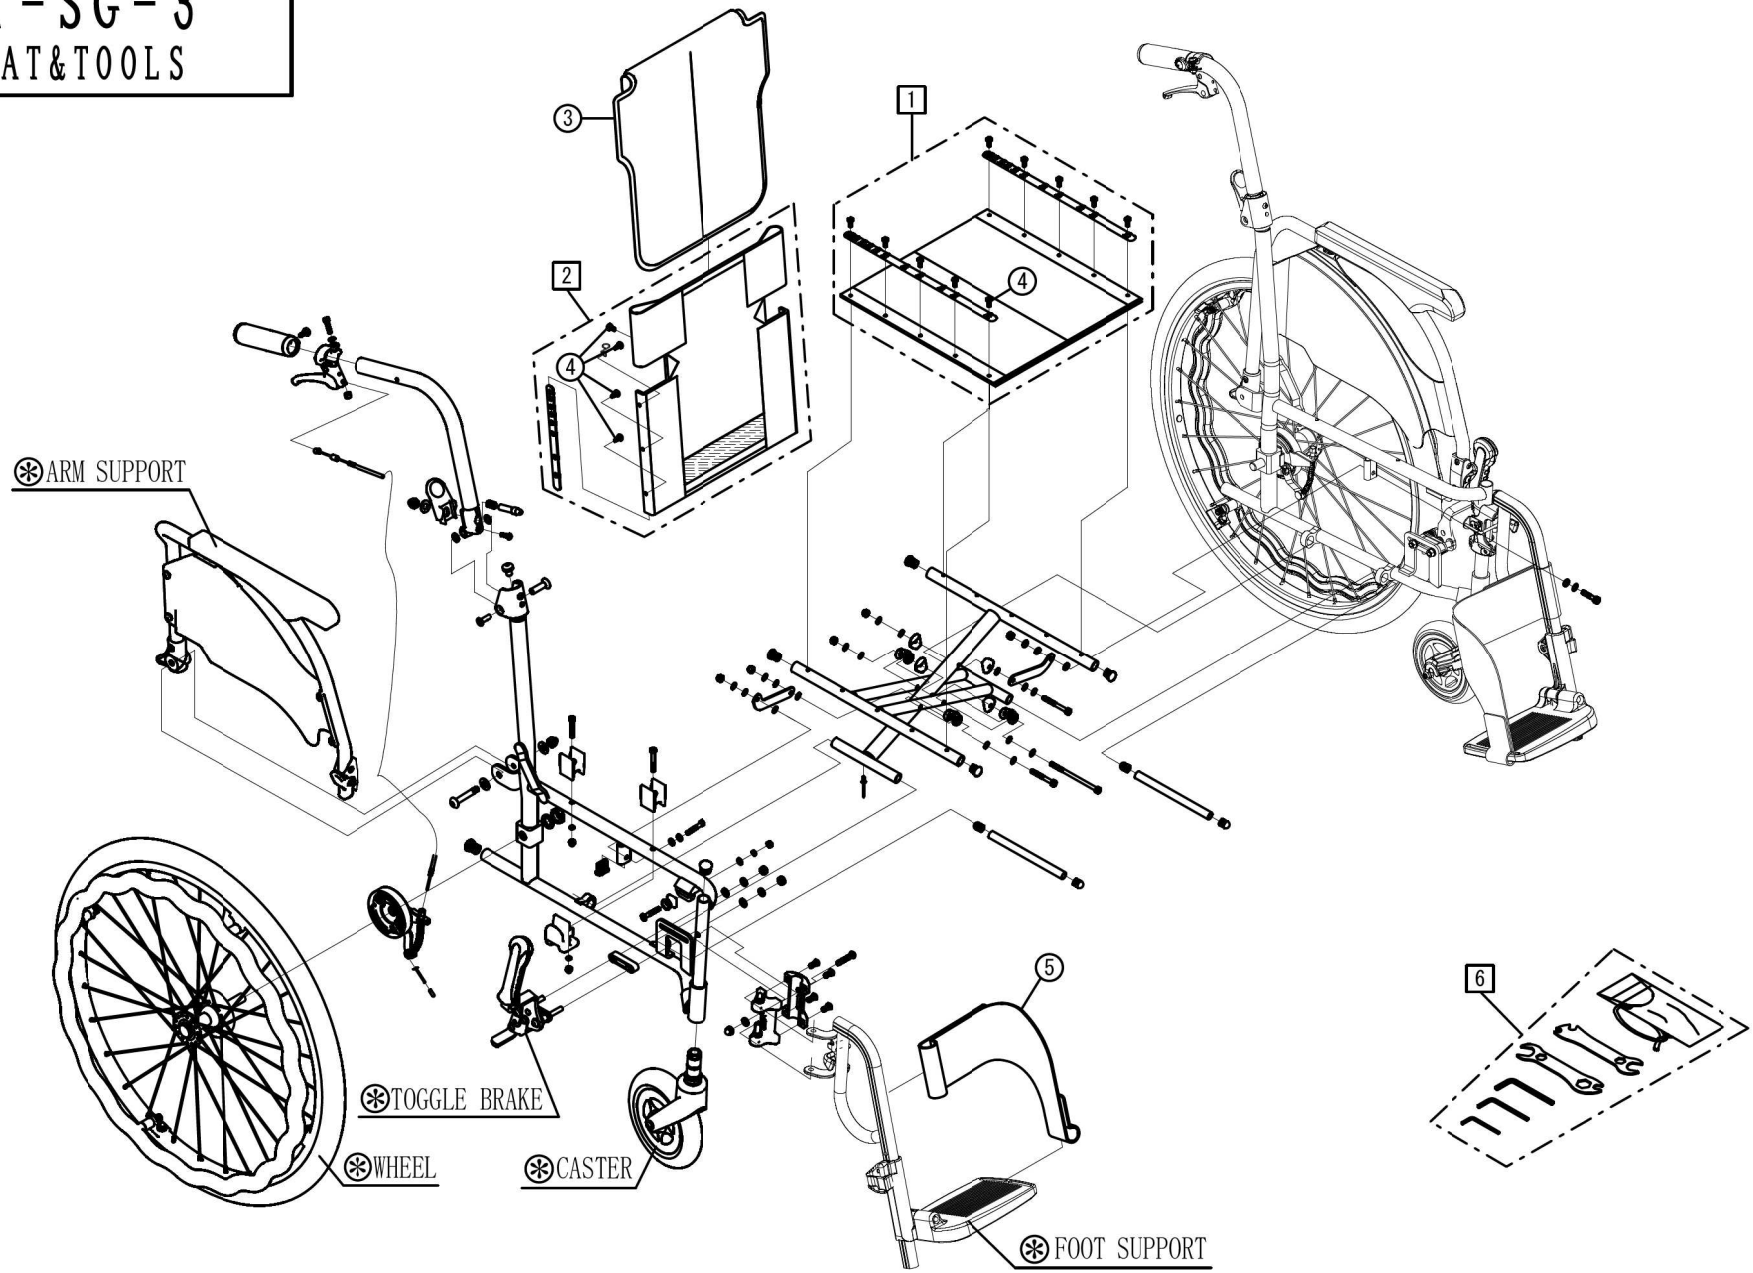

Model. CRT-SG-3/4

パーツカタログ

作成. 2023. 6. -第1版

⊗のパーツは詳細図が後ページにございます

左記線で囲まれ、□でナンバリングされたパーツについては
アッセンブリー対応になります

パーツのご発注時は別ファイルのコードリストで商品コードをご確認ください

CRT-SG-3

1. SEAT & TOOLS

CRT-SG-3
2. FRAME-1

CRT-SG-3
3. FRAME-2

CRT-SG-3
4. FOOT SUPPORT

CRT-SG-3

5. ARM SUPPORT

CRT-SG-3
6. TOGGLE BRAKE

CRT-SG-4
7. TOGGLE BRAKE

CRT-SG-3
8. CASTER

CRT-SG-3
9. WHEEL

CRT-SG-4
10. WHEEL

CRT-SG-3
11. SEAL