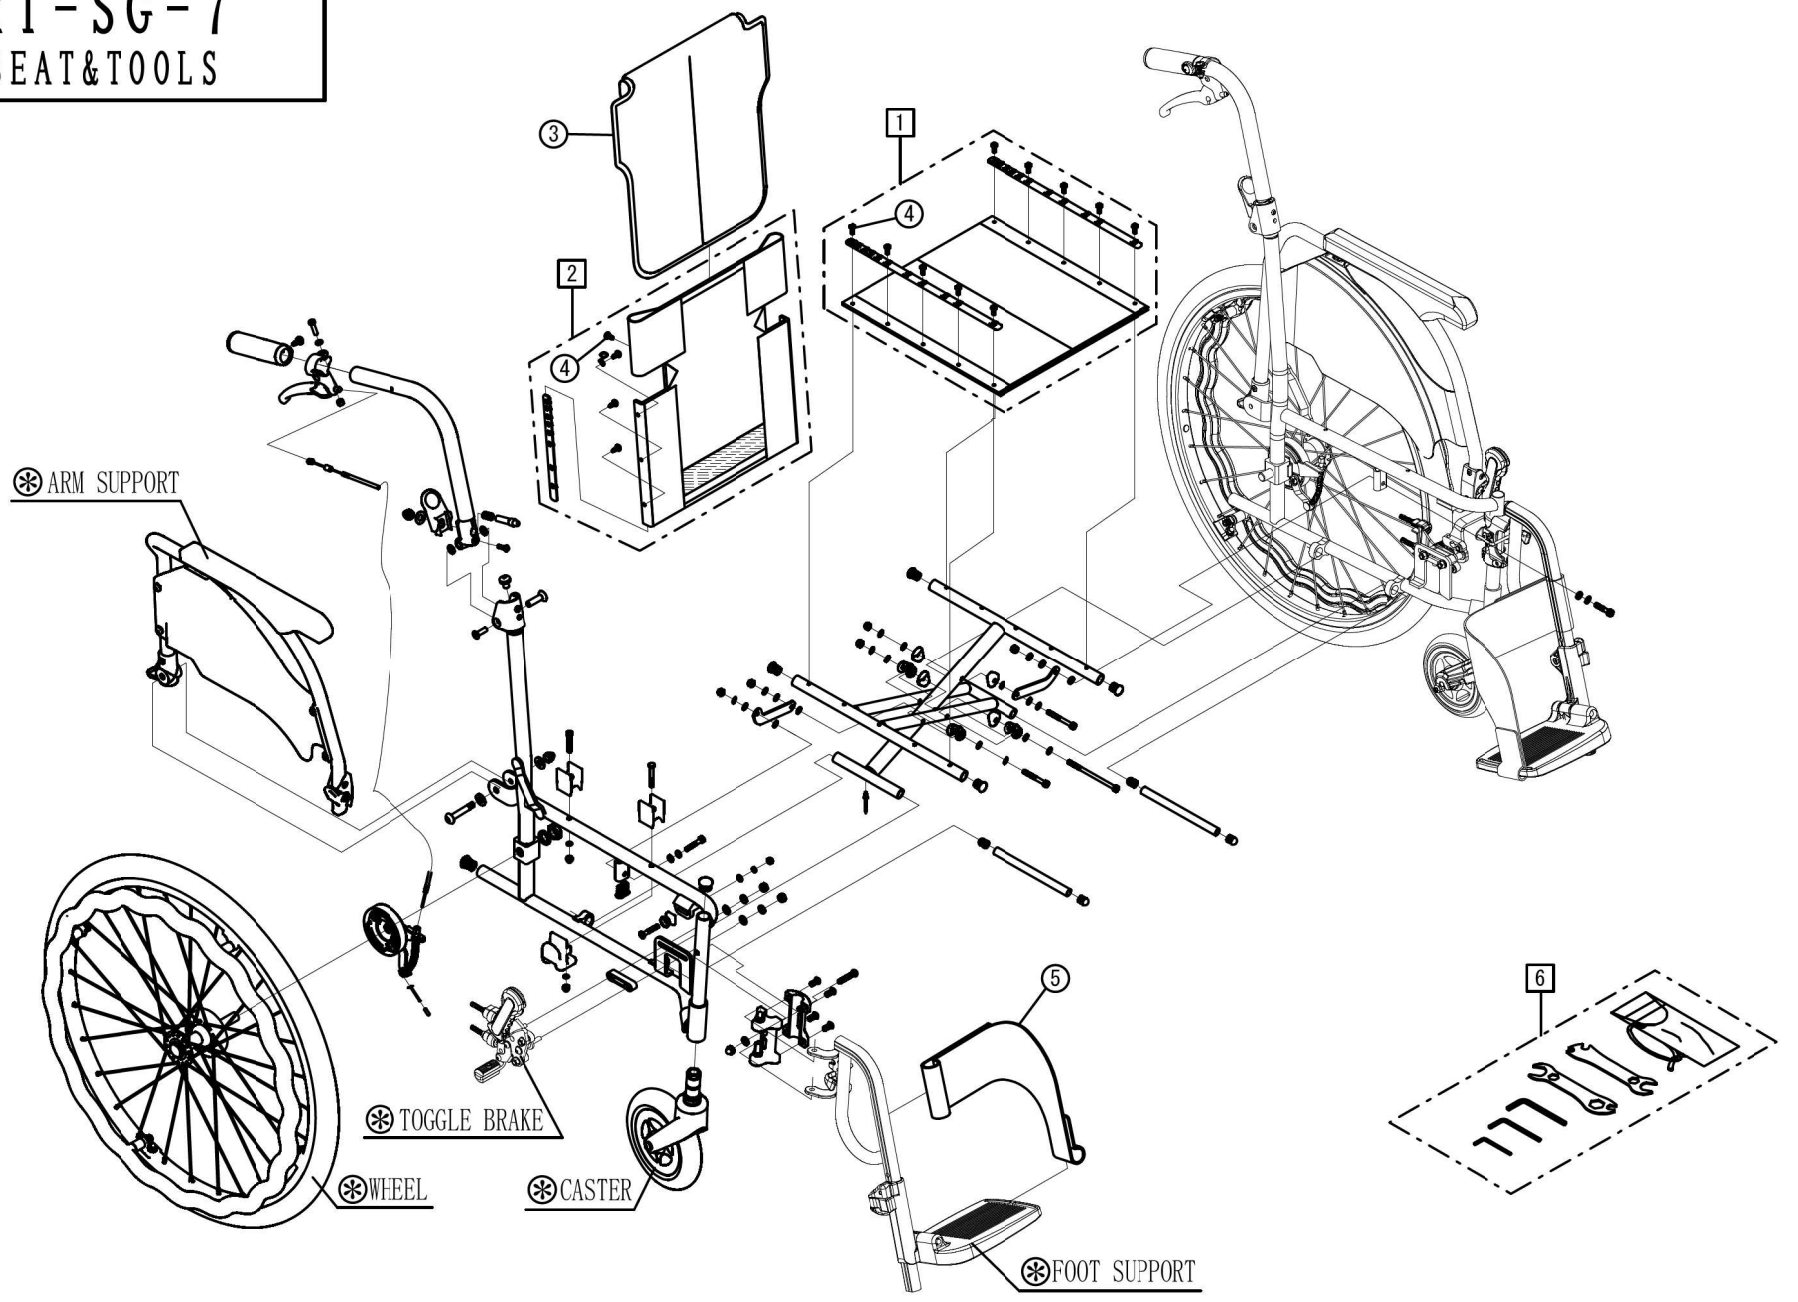

Model. **CRT-SG-7/8**

パーツカタログ

作成. 2023. 6. -第1版

⊗のパーツは詳細図が後ページにあります

左記線で囲まれ、□でナンバリングされたパーツについては
アッセンブリー対応になります

パーツのご発注時は別ファイルのコードリストで商品コードをご確認ください

CRT-SG-7

1. SEAT & TOOLS

CRT-SG-7

2. FRAME-1

CRT-SG-7
3. FRAME-2

CRT-SG-7
4. FOOT SUPPORT

CRT-SG-7

5. ARM SUPPORT

CRT-SG-7
6. TOGGLE BRAKE

CRT-SG-8

7. TOGGLE BRAKE

1

CRT-SG-7
8. CASTER

CRT-SG-7
9. WHEEL

CRT-SG-8

10. STEP

CRT-SG-7
11. SEAL