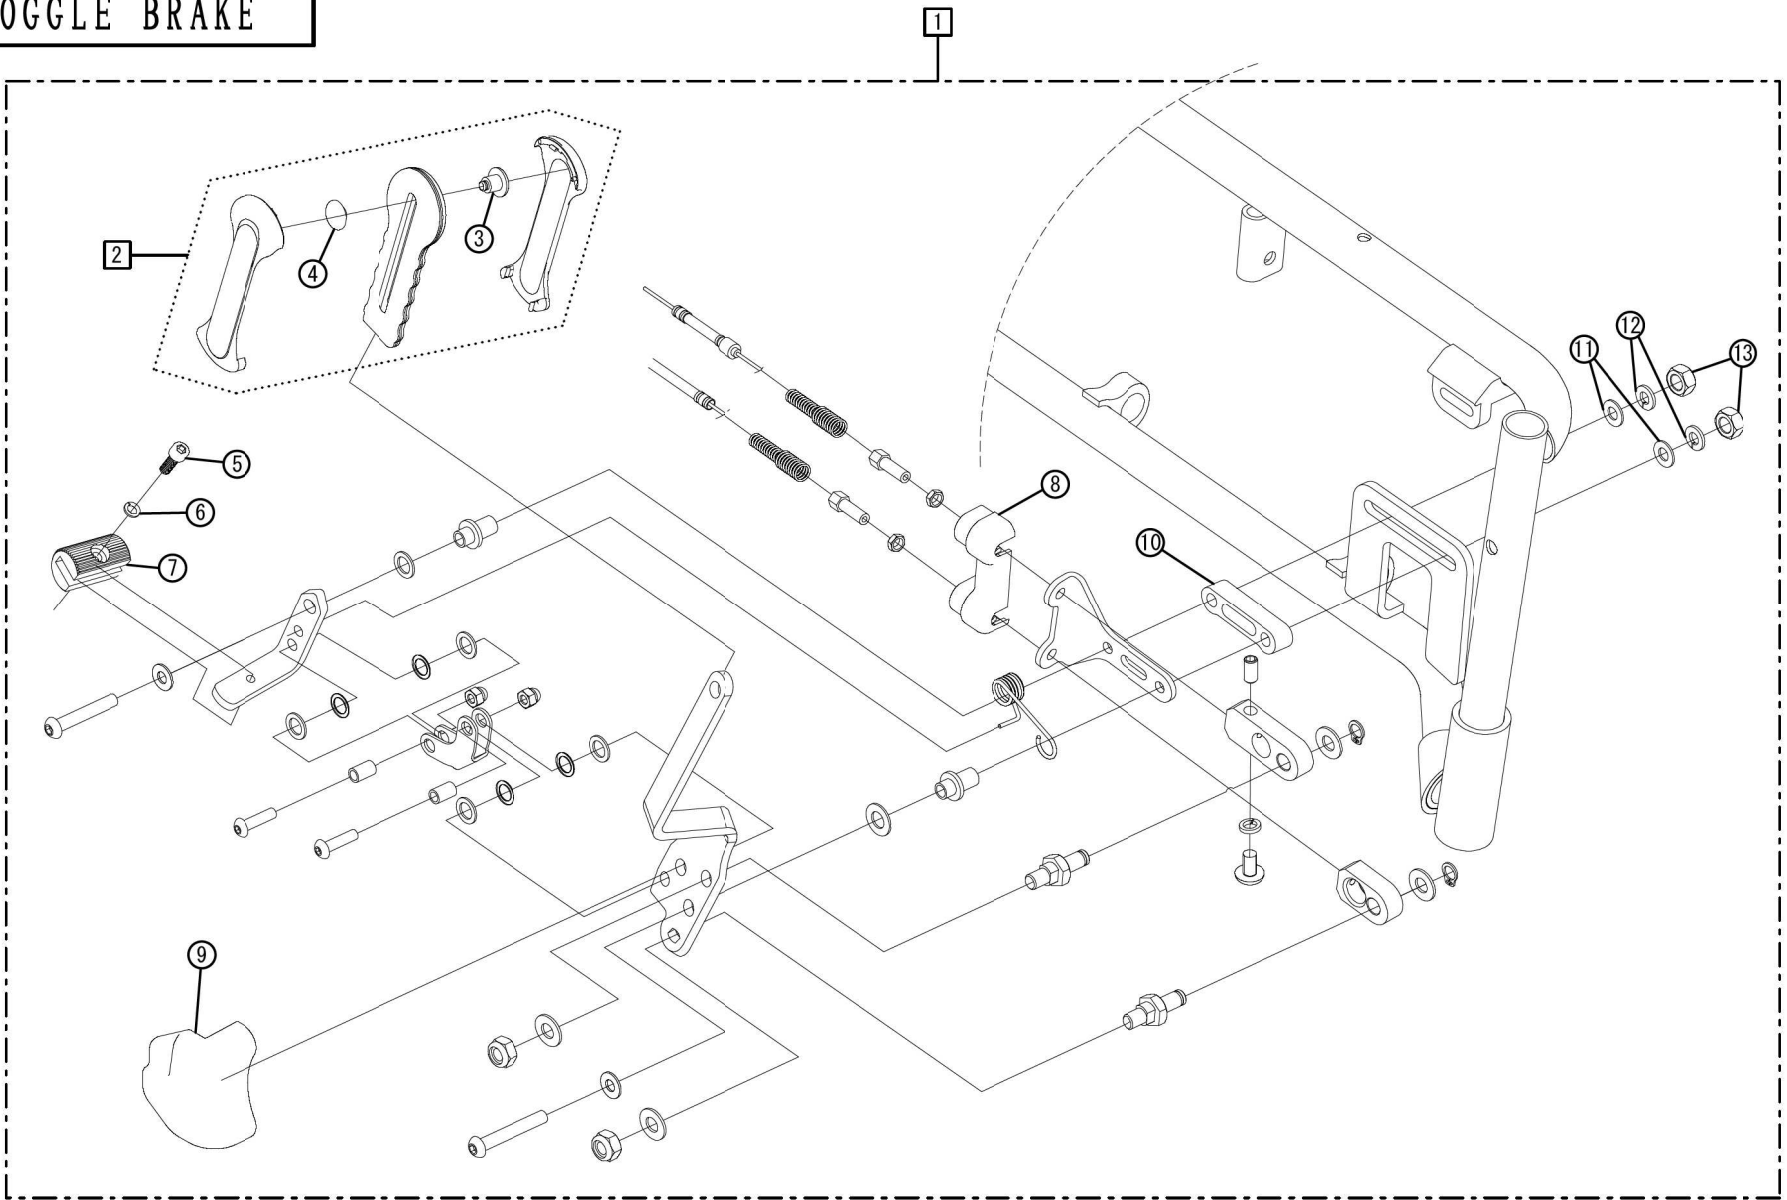

Model. **CRT-SG-7/8**

パーツカタログ

作成. 2023. 6. -第1版

⊗のパーツは詳細図が後ページにあります

左記線で囲まれ、□でナンバリングされたパーツについては
アッセンブリー対応になります

パーツのご発注時は別ファイルのコードリストで商品コードをご確認ください

CRT-SG-7

1. SEAT & TOOLS

CRT-SG-7

2. FRAME-1

CRT-SG-7
3. FRAME-2

CRT-SG-7
4. FOOT SUPPORT

CRT-SG-7

5. ARM SUPPORT

CRT-SG-7
6. TOGGLE BRAKE

CRT-SG-8

7. TOGGLE BRAKE

1

CRT-SG-7
8. CASTER

CRT-SG-7
9. WHEEL

CRT-SG-8

10. STEP

CRT-SG-7
11. SEAL