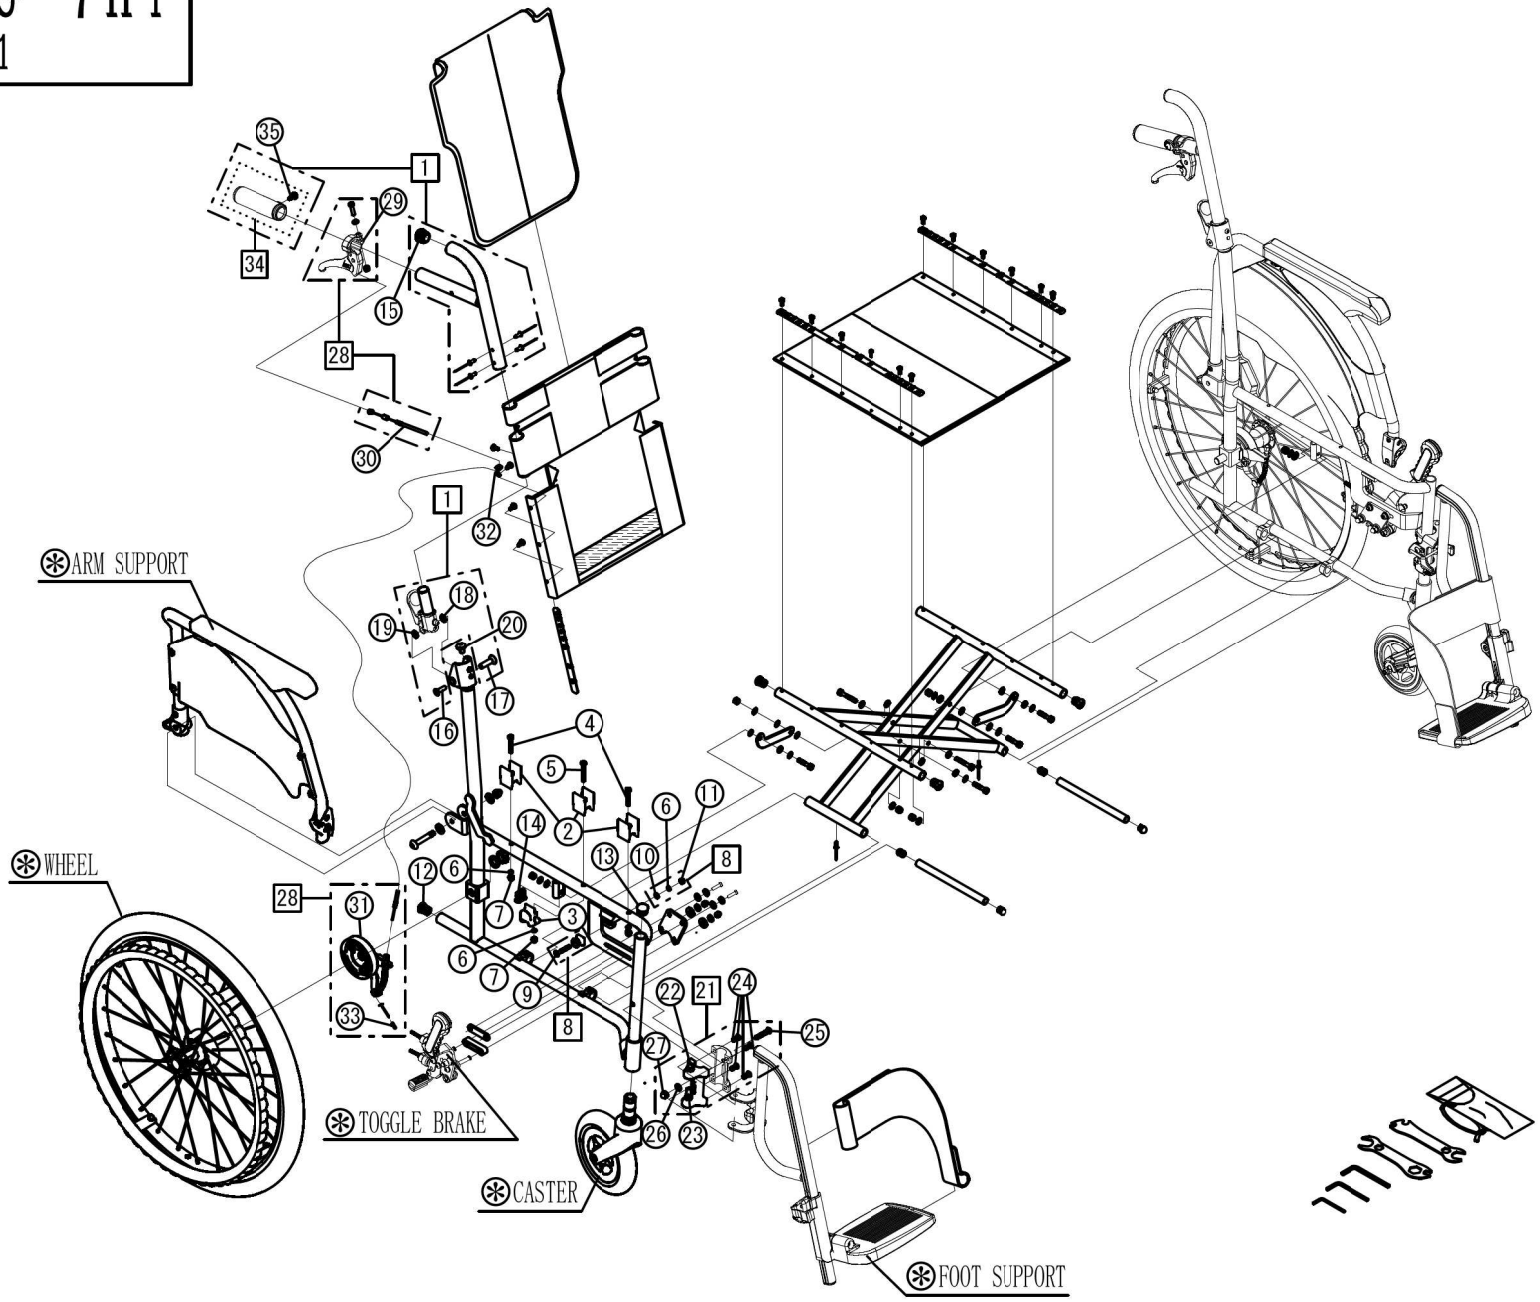

Model. **CRT-SG-7H i**

パーツカタログ

作成. 2023. 6. -第1版

⊗のパーツは詳細図が後ページにございます

左記線で囲まれ、□でナンバリングされたパーツについては
アッセンブリー対応になります

パーツのご発注時は別ファイルのコードリストで商品コードをご確認ください

CRT-SG-7Hi

1. SEAT & TOOLS

CRT-SG-7Hi

2. FEAME-1

CRT-SG-7Hi
3. FRAME-2

CRT-SG-7Hi
4. FOOT SUPPORT

CRT-SG-7Hi

5. ARM SUPPORT

CRT-SG-7Hi

6. TOGGLE BRAKE

CRT-SG-7Hi
7. CASTER

CRT-SG-7Hi
8. WHEEL

CRT-SG-7Hi
9. SEAL