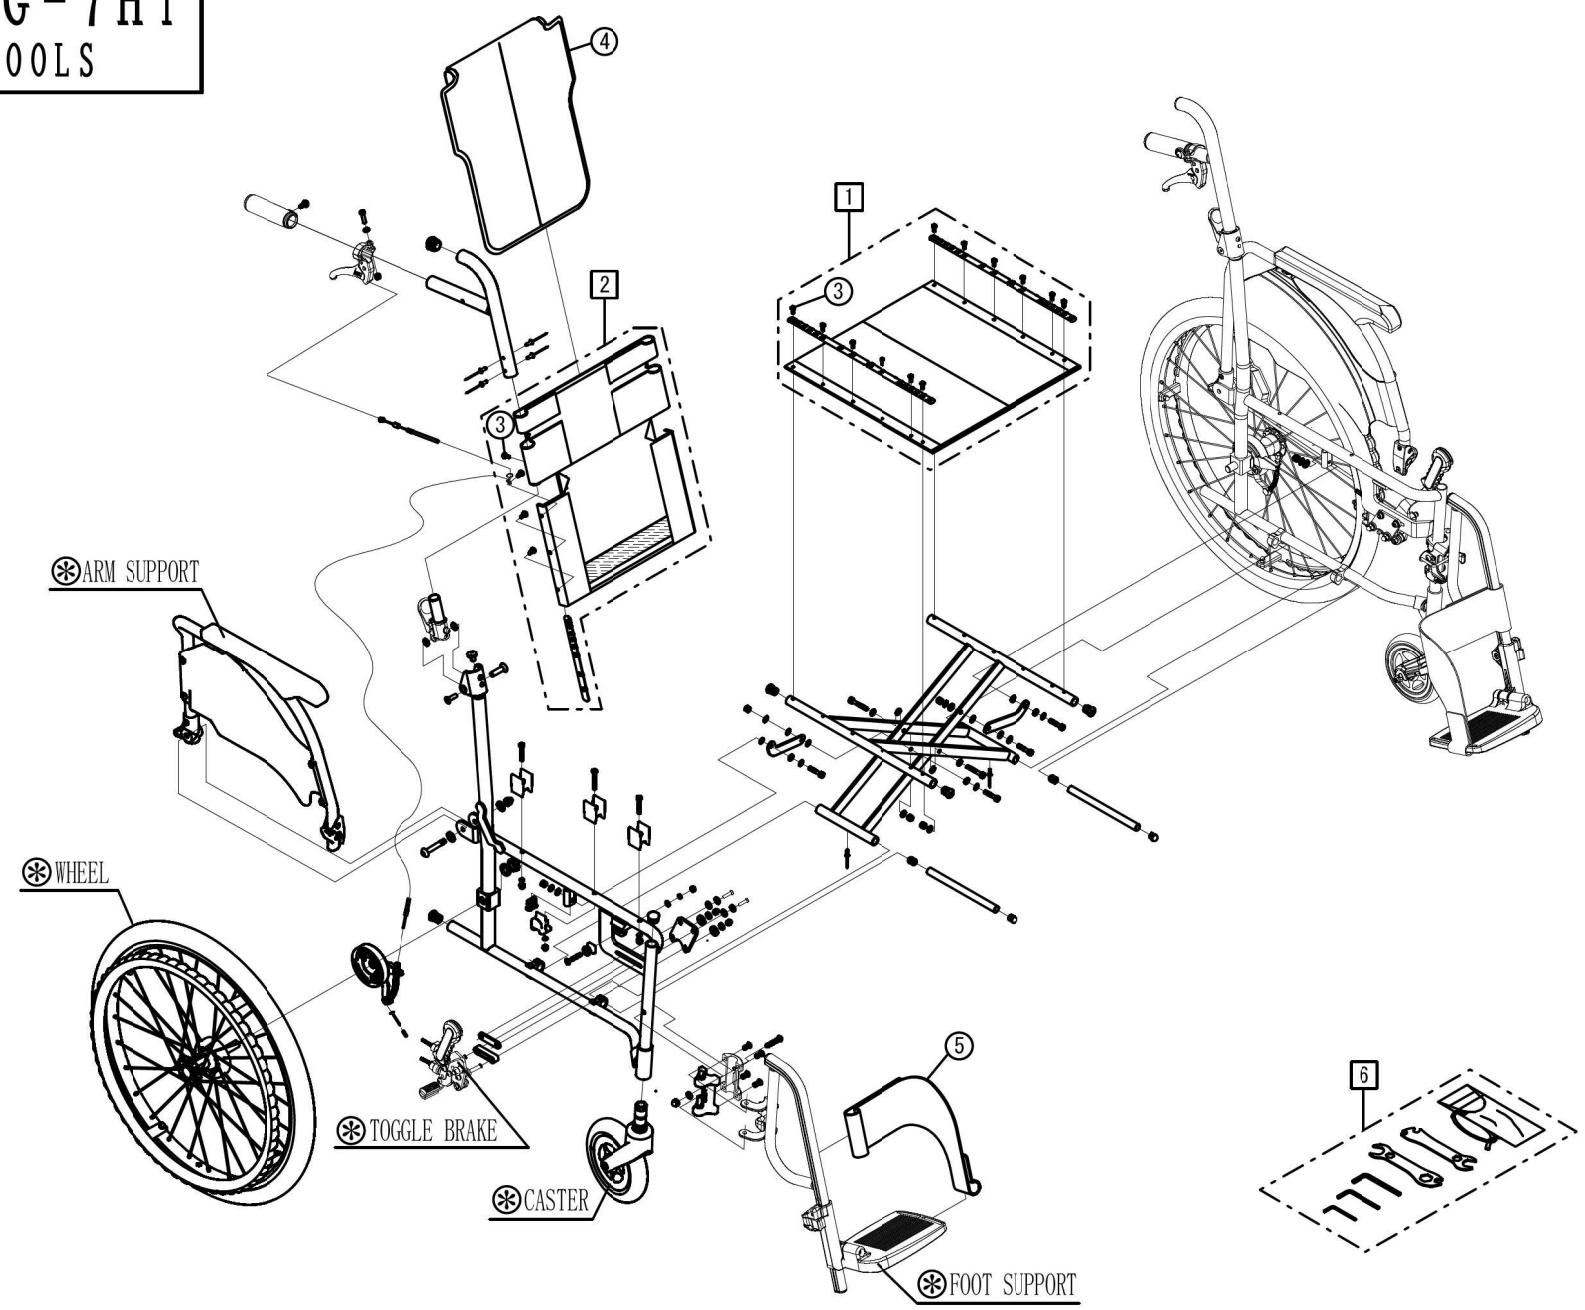

Model. **CRT-SG-7H i**

パーツカタログ

作成. 2023. 6. -第1版

⊗のパーツは詳細図が後ページにございます

左記線で囲まれ、□でナンバリングされたパーツについては
アッセンブリー対応になります

パーツのご発注時は別ファイルのコードリストで商品コードをご確認ください

CRT-SG-7Hi

1. SEAT & TOOLS

CRT-SG-7Hi

2. FEAME-1

CRT-SG-7Hi
3. FRAME-2

CRT-SG-7Hi
4. FOOT SUPPORT

CRT-SG-7Hi

5. ARM SUPPORT

CRT-SG-7Hi

6. TOGGLE BRAKE

CRT-SG-7Hi
7. CASTER

CRT-SG-7Hi
8. WHEEL

CRT-SG-7Hi
9. SEAL