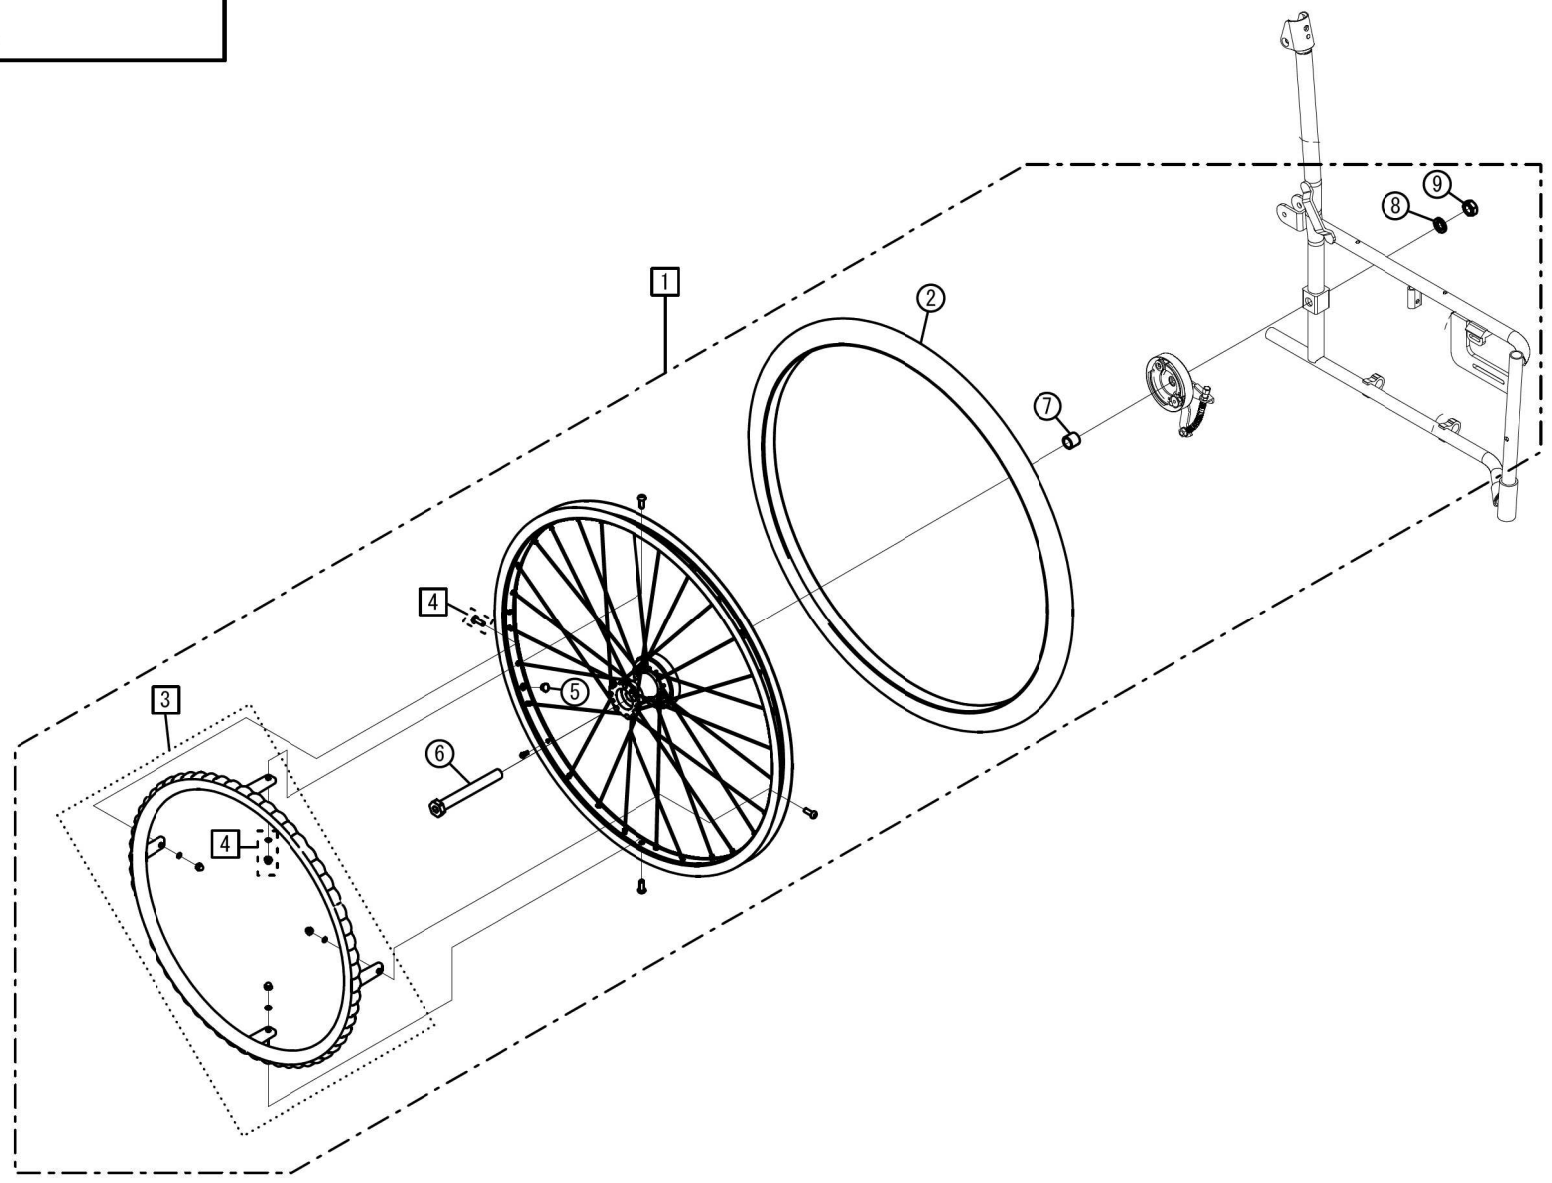

Model. **CRT-SG-7H i**

パーツカタログ

作成. 2023. 6. -第1版

⊗のパーツは詳細図が後ページにございます

左記線で囲まれ、□でナンバリングされたパーツについては
アッセンブリー対応になります

パーツのご発注時は別ファイルのコードリストで商品コードをご確認ください

CRT-SG-7Hi

1. SEAT & TOOLS

CRT-SG-7Hi

2. FEAME-1

CRT-SG-7Hi
3. FRAME-2

CRT-SG-7Hi
4. FOOT SUPPORT

CRT-SG-7Hi

5. ARM SUPPORT

CRT-SG-7Hi

6. TOGGLE BRAKE

CRT-SG-7Hi
7. CASTER

CRT-SG-7Hi
8. WHEEL

CRT-SG-7Hi
9. SEAL