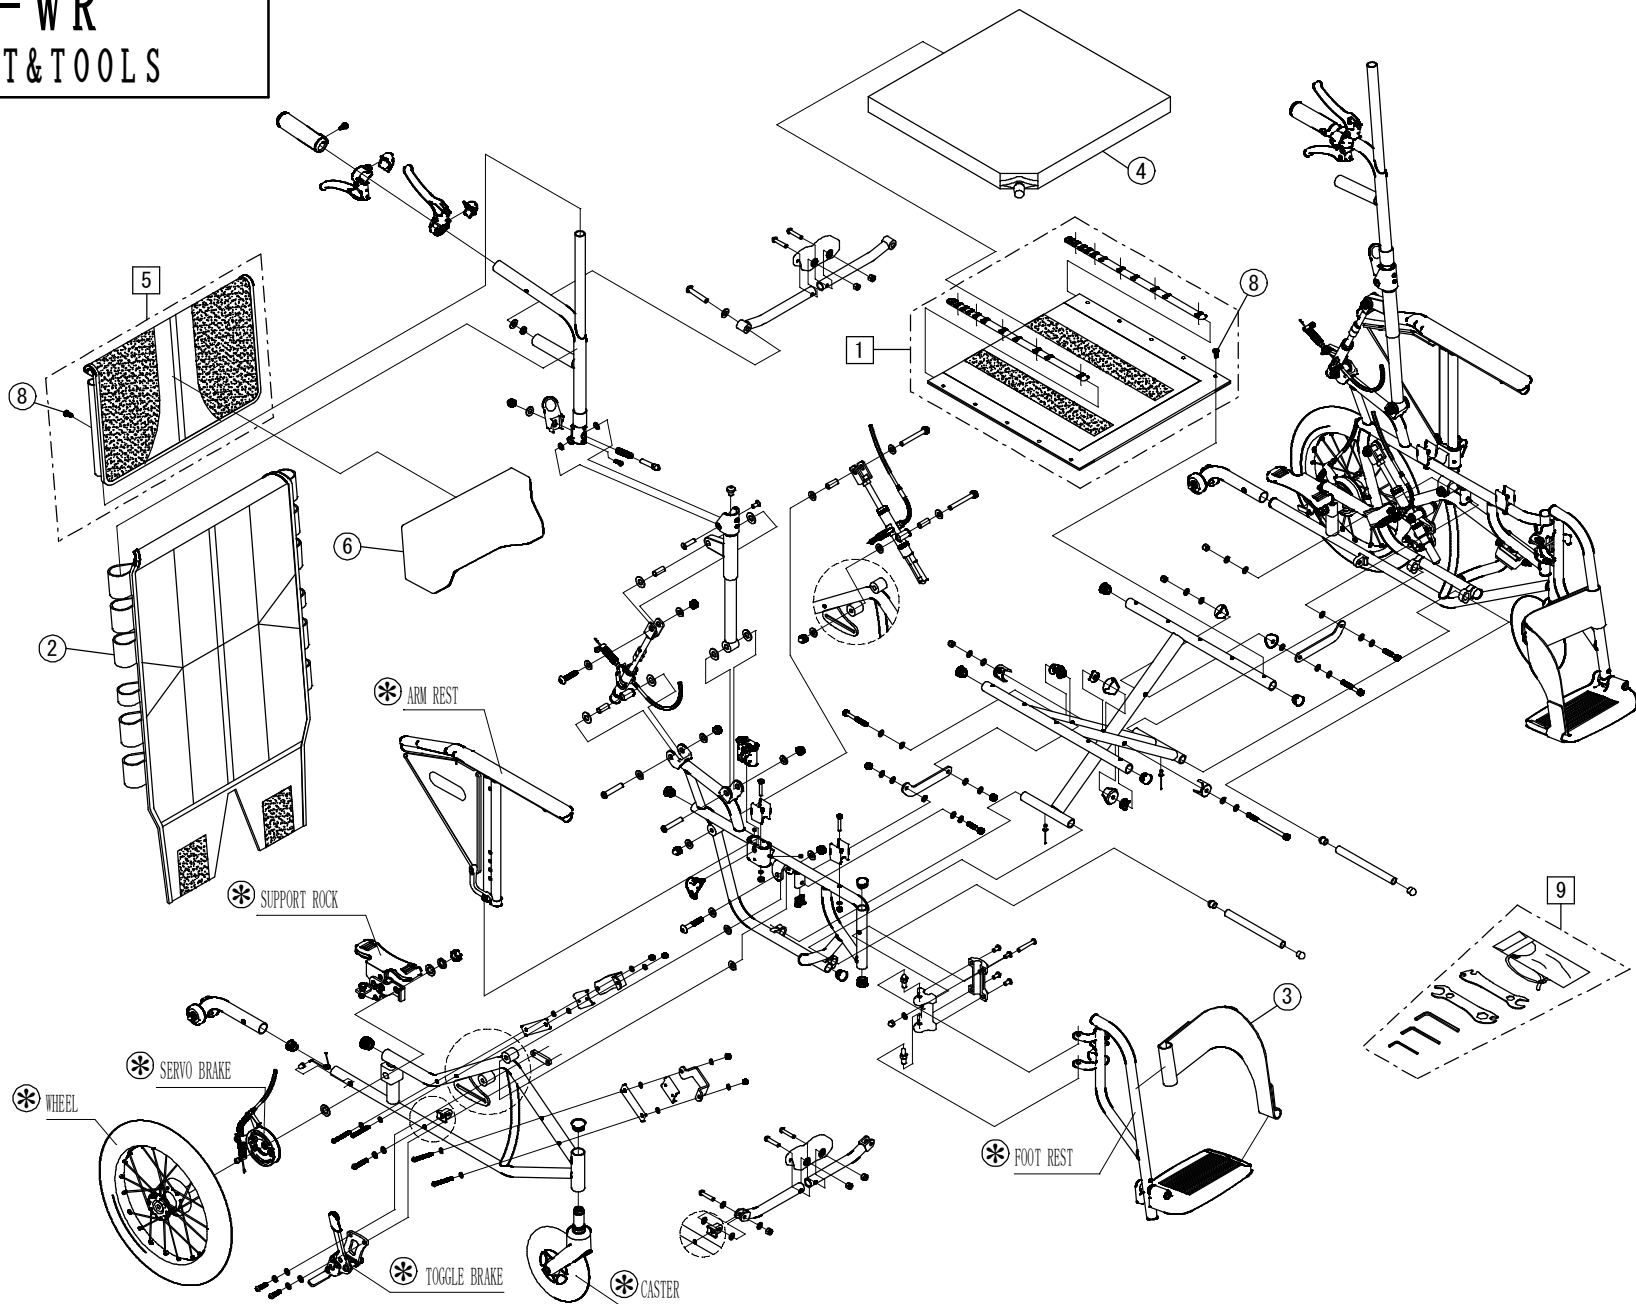

Model. **CRT-WR**

パーツカタログ

作成. 2022. 5. -第3版

※のパーツは詳細図が後ページにございます

左記線で囲まれ、□でナンバリングされたパーツについては
アッセンブリー対応になります

パーツのご発注時は別ファイルのコードリストで商品コードをご確認ください

CRT-WR

1. SEAT & TOOLS

CRT-WR

2. INNER FRAME

CRT-WR

3. OUTER FRAME

CRT-WR

4. FOOT REST

CRT-WR

5. CASTER

CRT-WR

6. ARM REST

CRT-WR

7. SERVO BRAKE

CRT-WR
8. TOGGLE BRAKE

CRT-WR

9. WHEEL

CRT-WR
10. SUPPORT ROCK

CRT-WR

11. TILT-LOCK

CRT-WR
12. ANTI-TIP BAR

CRT-WR
13. SEAL