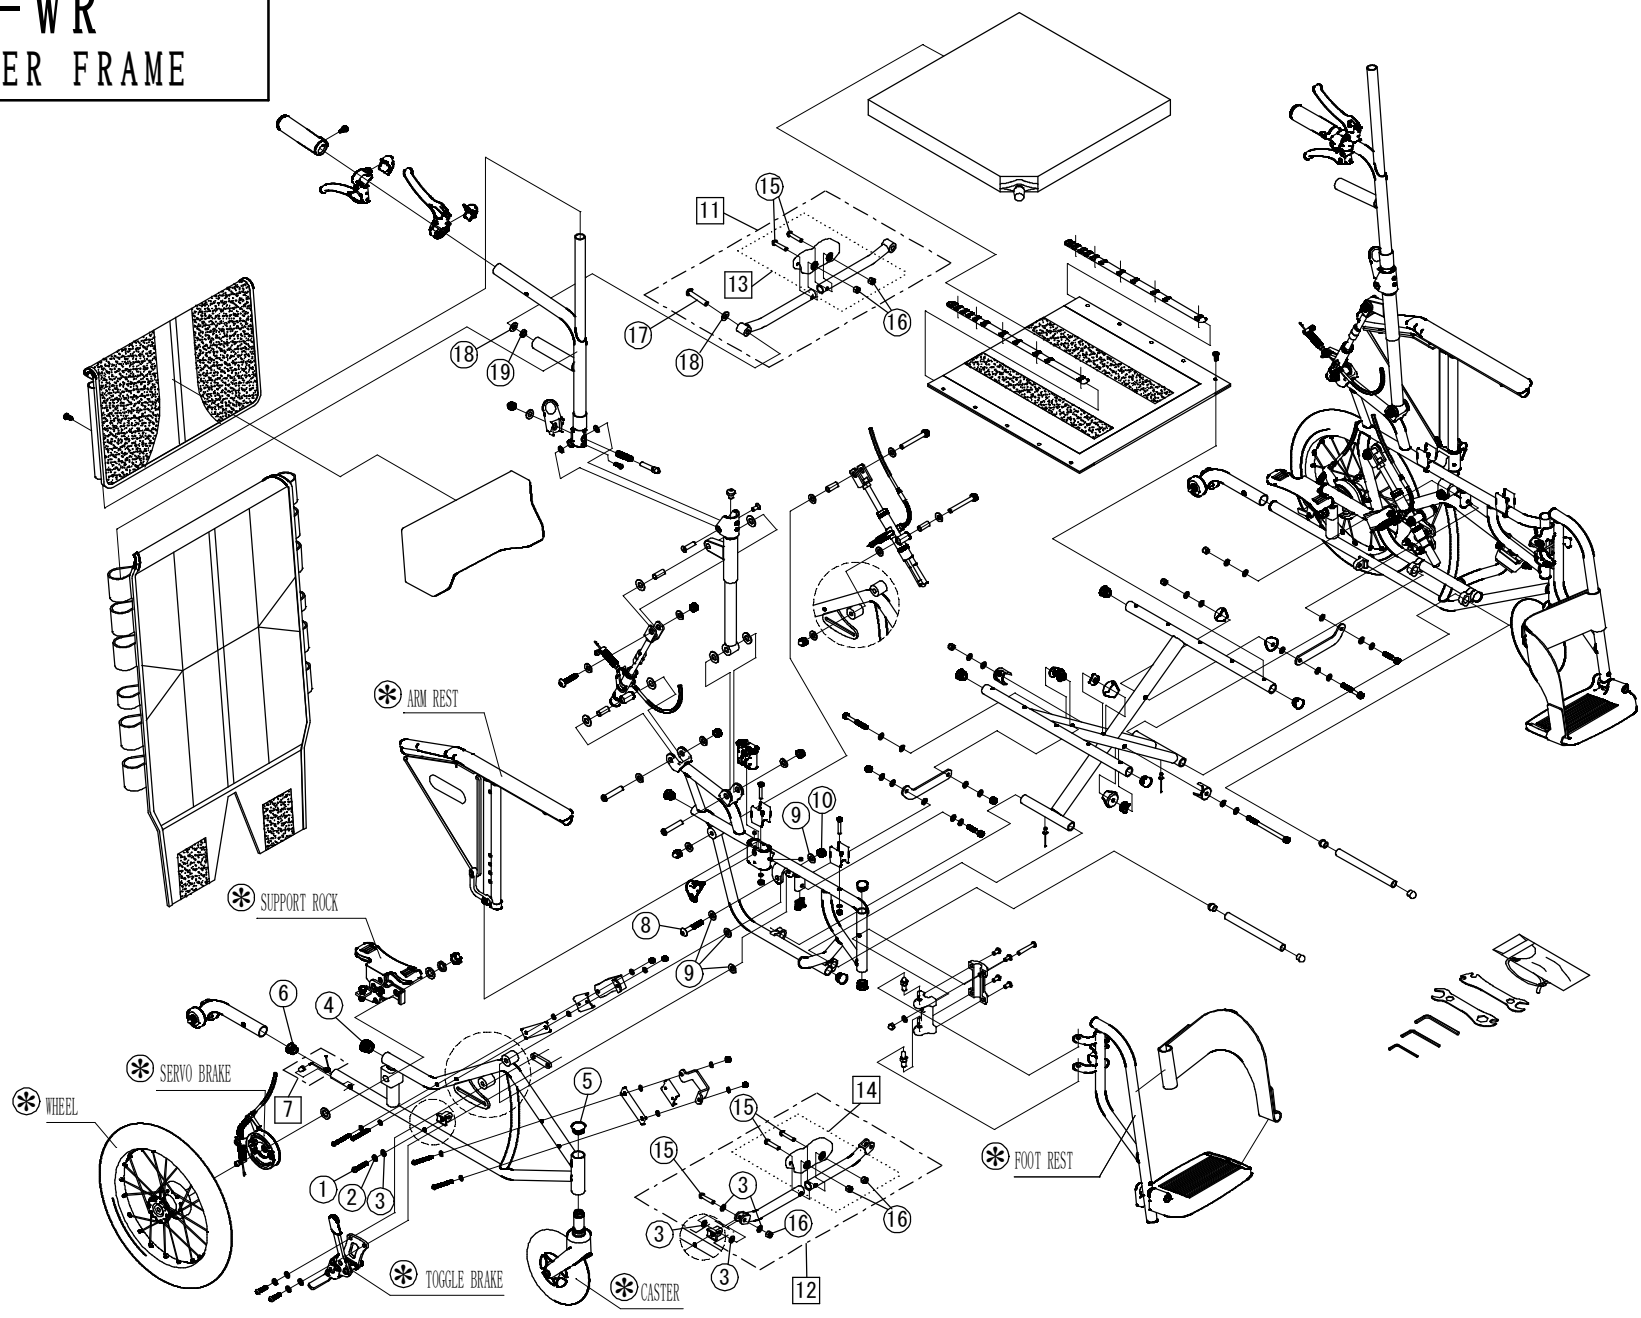

Model. **CRT-WR**

パーツカタログ

作成. 2022. 5. -第3版

※のパーツは詳細図が後ページにございます

左記線で囲まれ、□でナンバリングされたパーツについては
アッセンブリー対応になります

パーツのご発注時は別ファイルのコードリストで商品コードをご確認ください

CRT-WR

1. SEAT & TOOLS

CRT-WR

2. INNER FRAME

CRT-WR

3. OUTER FRAME

CRT-WR

4. FOOT REST

CRT-WR

5. CASTER

CRT-WR

6. ARM REST

CRT-WR

7. SERVO BRAKE

CRT-WR
8. TOGGLE BRAKE

CRT-WR

9. WHEEL

CRT-WR
10. SUPPORT ROCK

CRT-WR

11. TILT-LOCK

CRT-WR
12. ANTI-TIP BAR

CRT-WR
13. SEAL