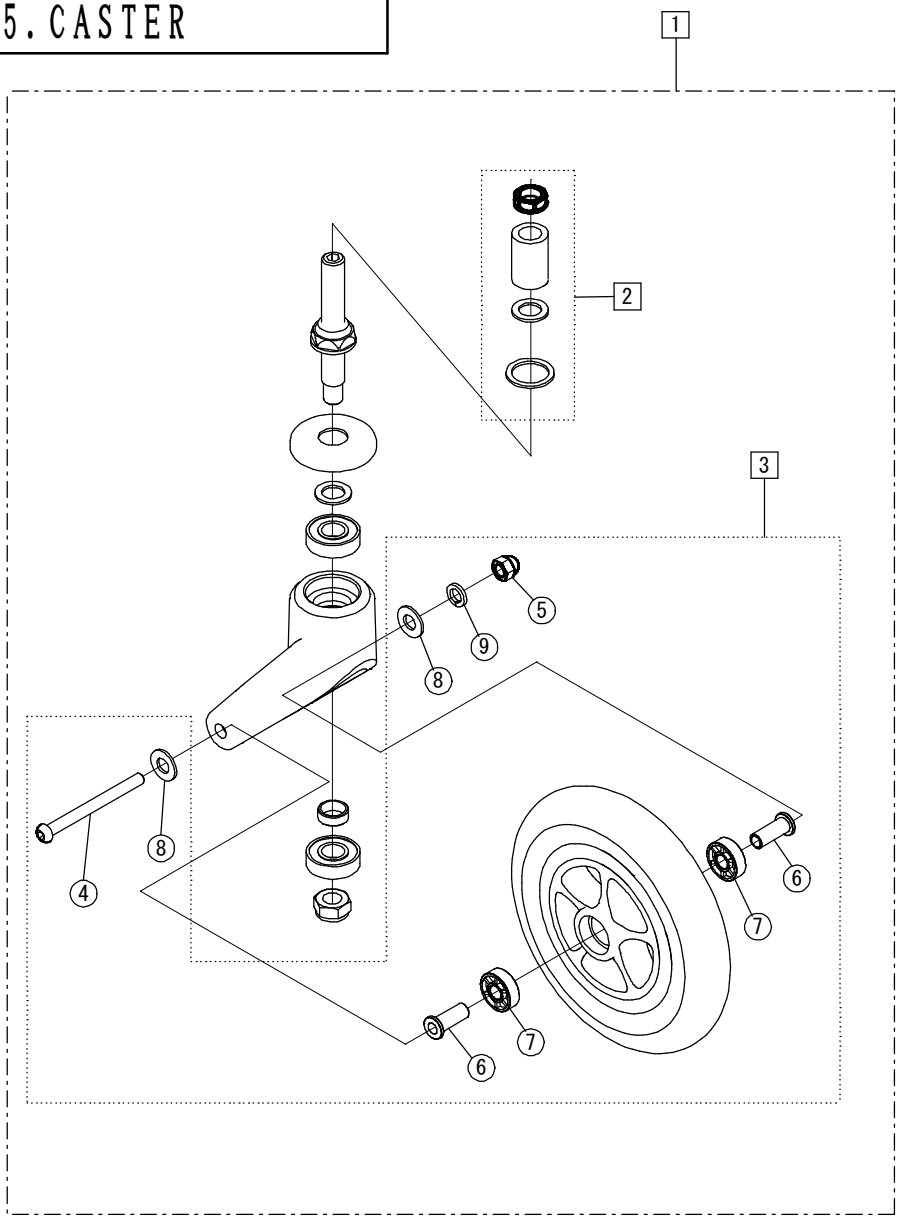

Model. **CRT-WR**

パーツカタログ

作成. 2022. 5. -第3版

※のパーツは詳細図が後ページにございます

左記線で囲まれ、□でナンバリングされたパーツについては
アッセンブリー対応になります

パーツのご発注時は別ファイルのコードリストで商品コードをご確認ください

CRT-WR

1. SEAT & TOOLS

CRT-WR

2. INNER FRAME

CRT-WR

3. OUTER FRAME

CRT-WR

4. FOOT REST

CRT-WR

5. CASTER

CRT-WR

6. ARM REST

CRT-WR

7. SERVO BRAKE

CRT-WR
8. TOGGLE BRAKE

CRT-WR

9. WHEEL

CRT-WR
10. SUPPORT ROCK

CRT-WR

11. TILT-LOCK

CRT-WR
12. ANTI-TIP BAR

CRT-WR
13. SEAL