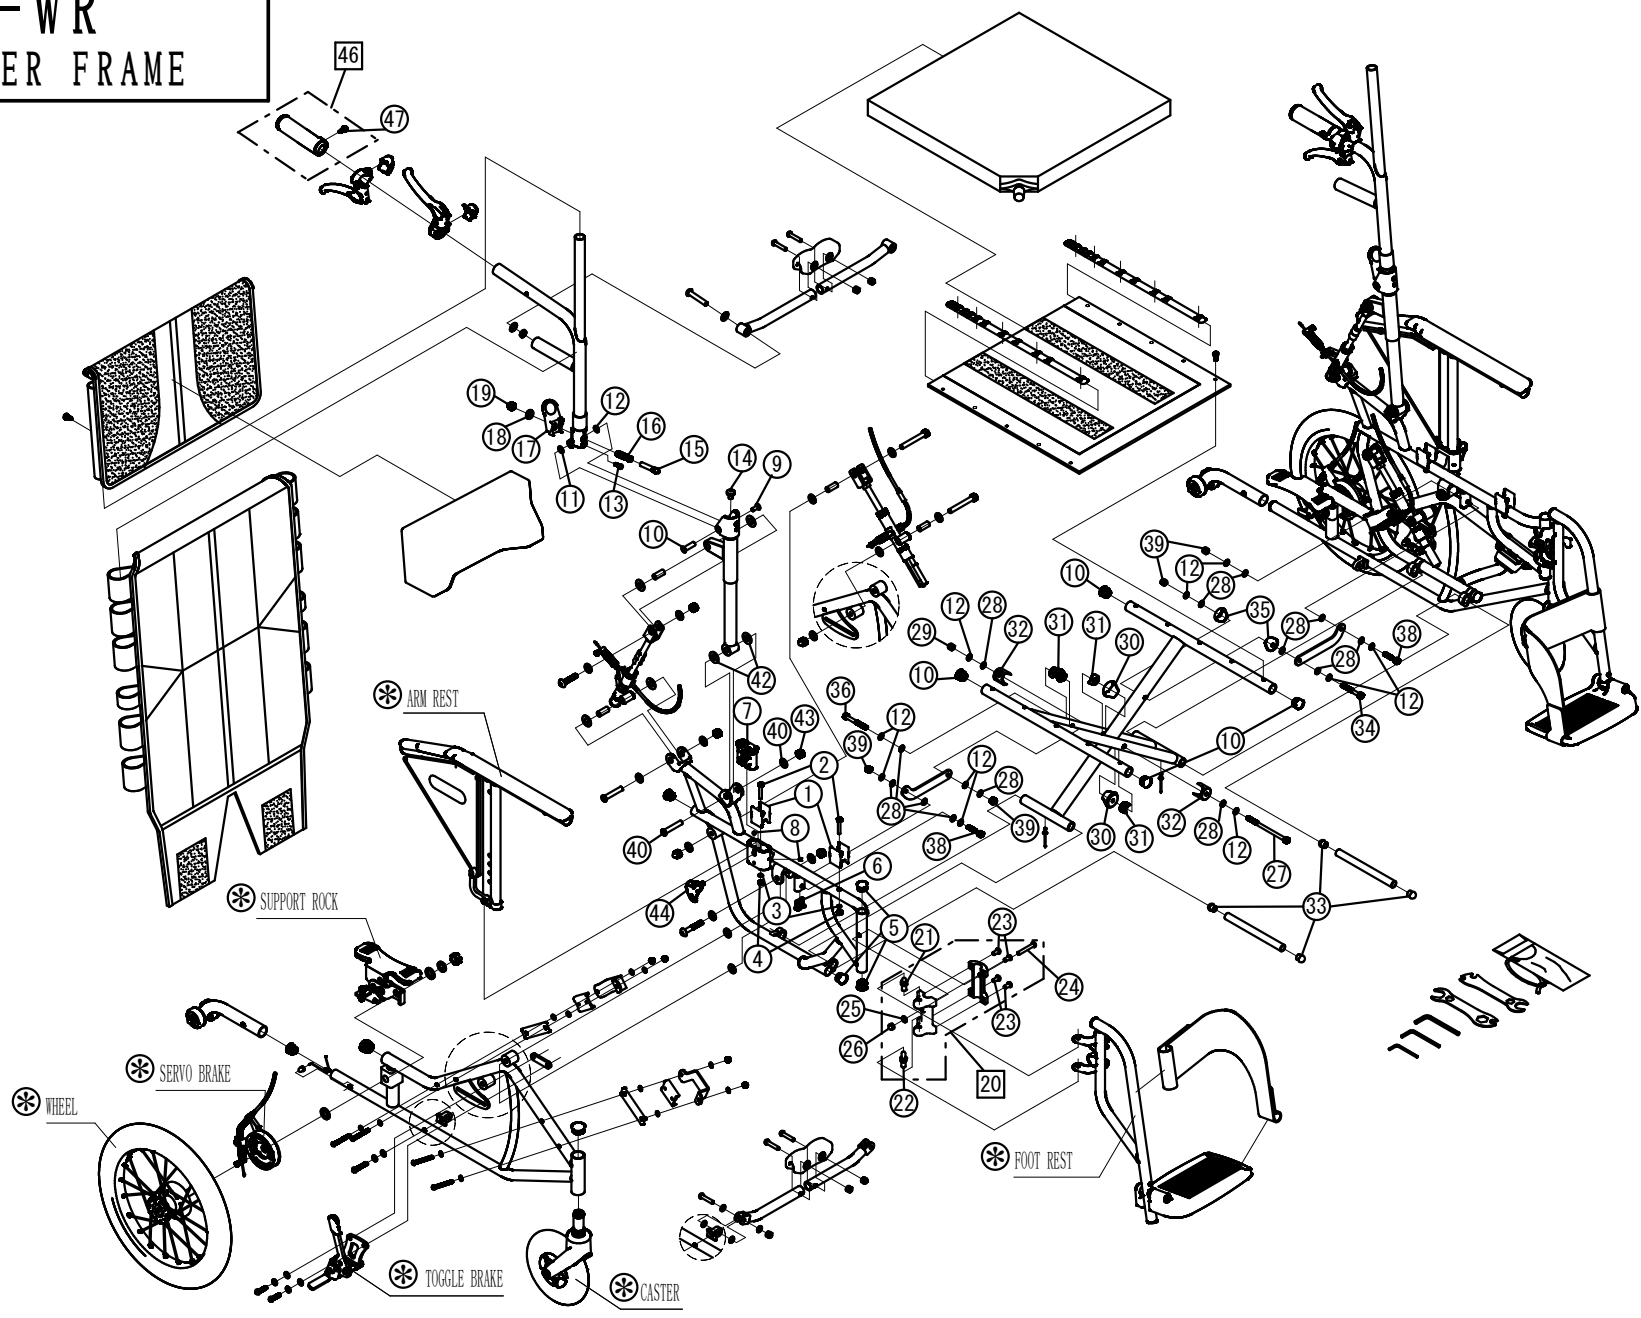

Model. **CRT-WR**

パーツカタログ

作成. 2022. 5. -第3版

※のパーツは詳細図が後ページにございます

左記線で囲まれ、□でナンバリングされたパーツについては
アッセンブリー対応になります

パーツのご発注時は別ファイルのコードリストで商品コードをご確認ください

CRT-WR

1. SEAT & TOOLS

CRT-WR

2. INNER FRAME

CRT-WR

3. OUTER FRAME

CRT-WR

4. FOOT REST

CRT-WR

5. CASTER

CRT-WR

6. ARM REST

CRT-WR

7. SERVO BRAKE

CRT-WR
8. TOGGLE BRAKE

CRT-WR

9. WHEEL

CRT-WR
10. SUPPORT ROCK

CRT-WR

11. TILT-LOCK

CRT-WR
12. ANTI-TIP BAR

CRT-WR
13. SEAL