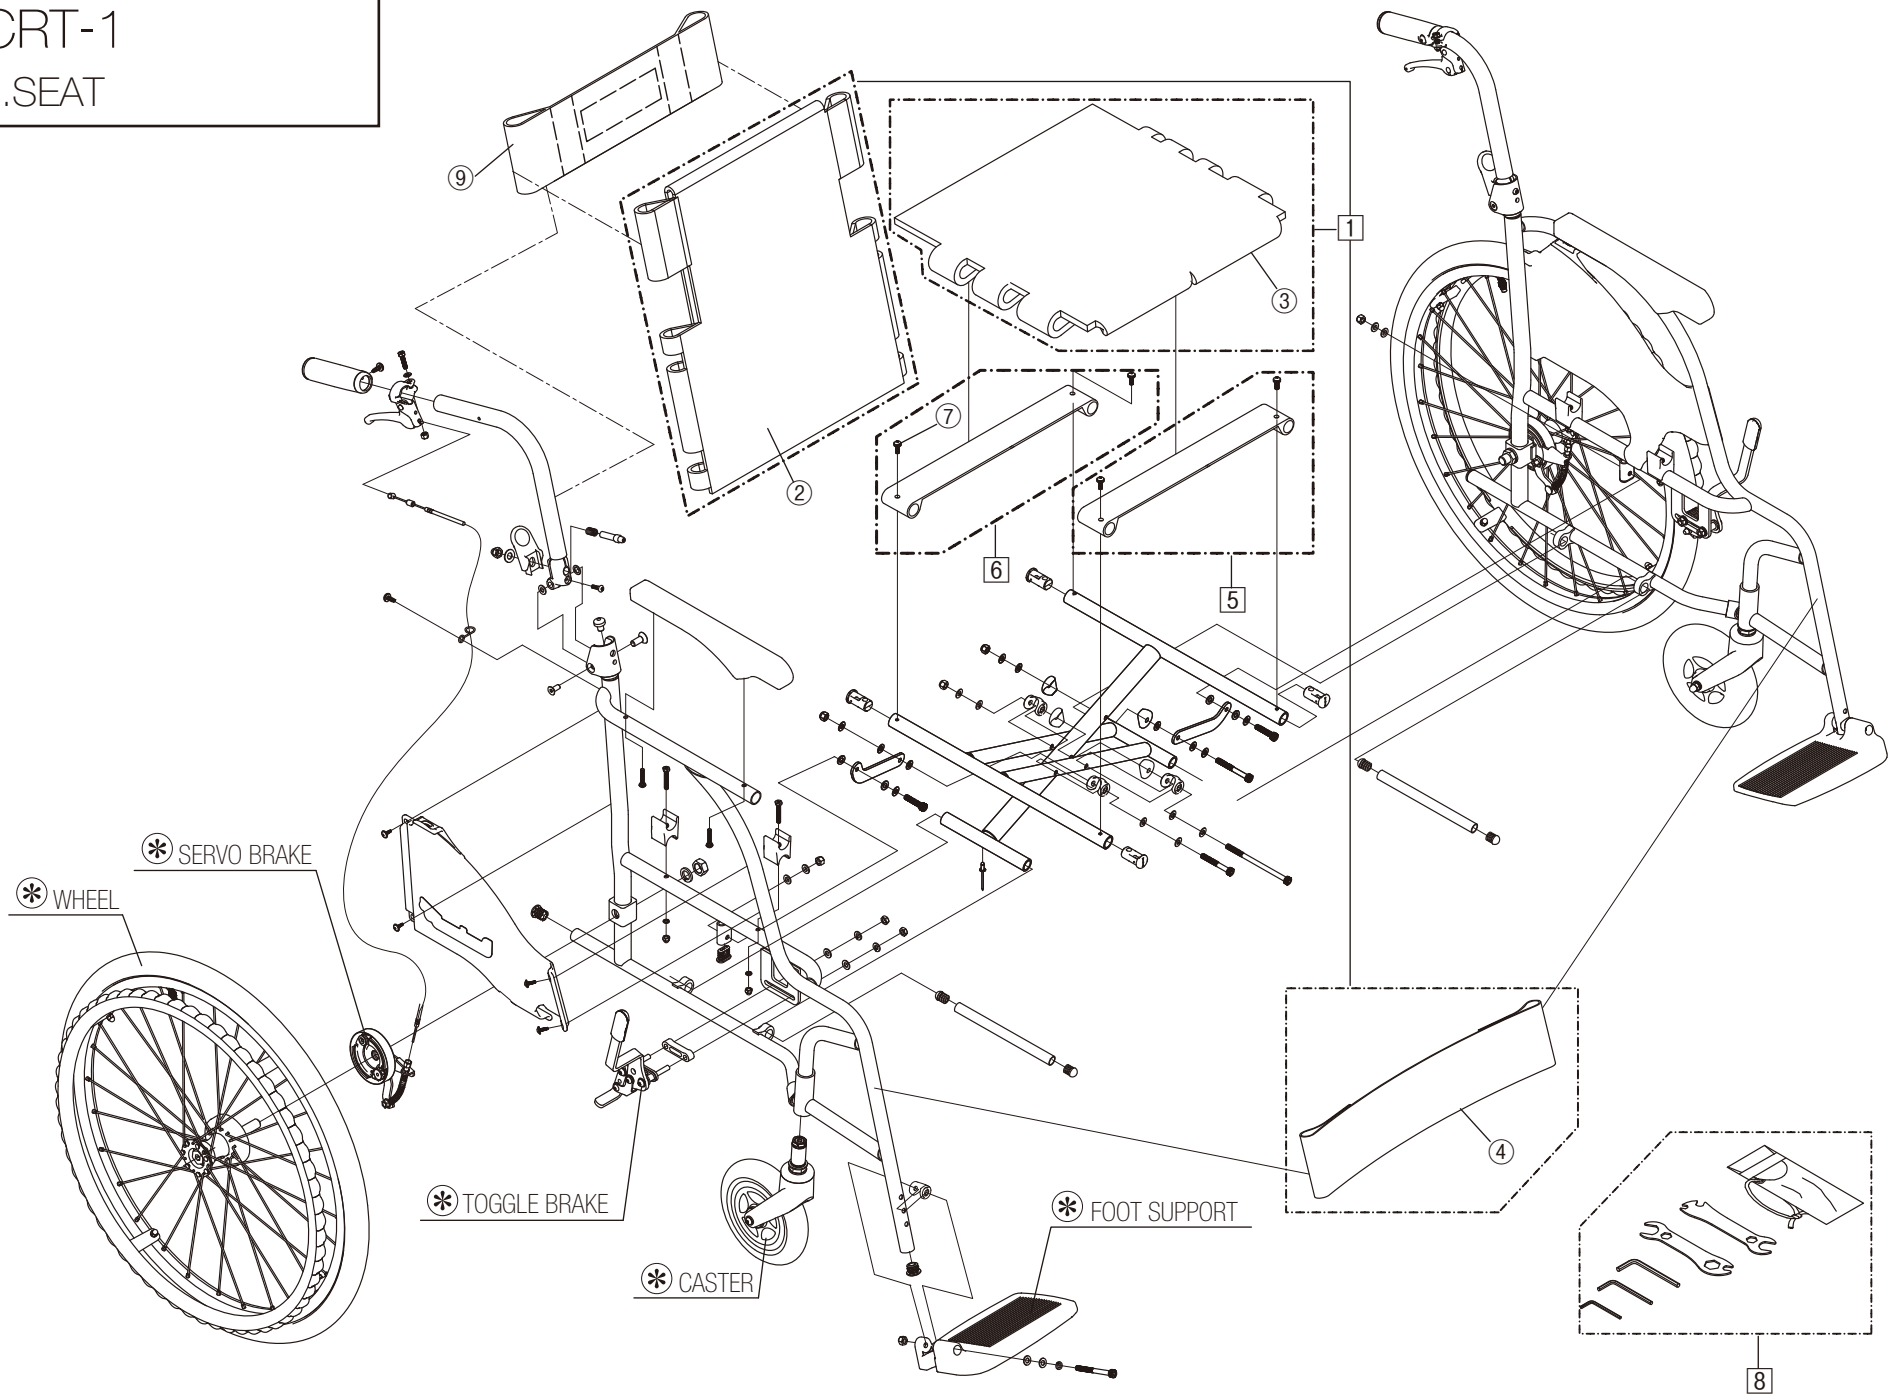

Model. **CRT-1 / 2**

パーツカタログ

作成 . 2019.07 - 第 2 版

⊗のパーツは詳細図が後ページにございます

左記線で囲まれ、□でナンバリングされたパーツについては
アッセンブリー対応になります

パーツのご発注時は別ファイルのコードリストで商品コードをご確認下さい

CRT-1

1.SEAT

* SERVO BRAKE

* WHEEL

* TOGGLE BRAKE

* CASTER

* FOOT SUPPORT

8

CRT-1
2.FRAME-1

CRT-1
3.FRAME-2

CRT-1

4.TOGGLE BRAKE

CRT-2

5.TOGGLE BRAKE

CRT-1

6.FOOT SUPPORT

CRT-1
7.CASTER

CRT-1
8-a.WHEEL

CRT-1PU

8-b.WHEEL

CRT-2
9-a.WHEEL

CRT-2PU

9-b.WHEEL

CRT-1
10. SEAL