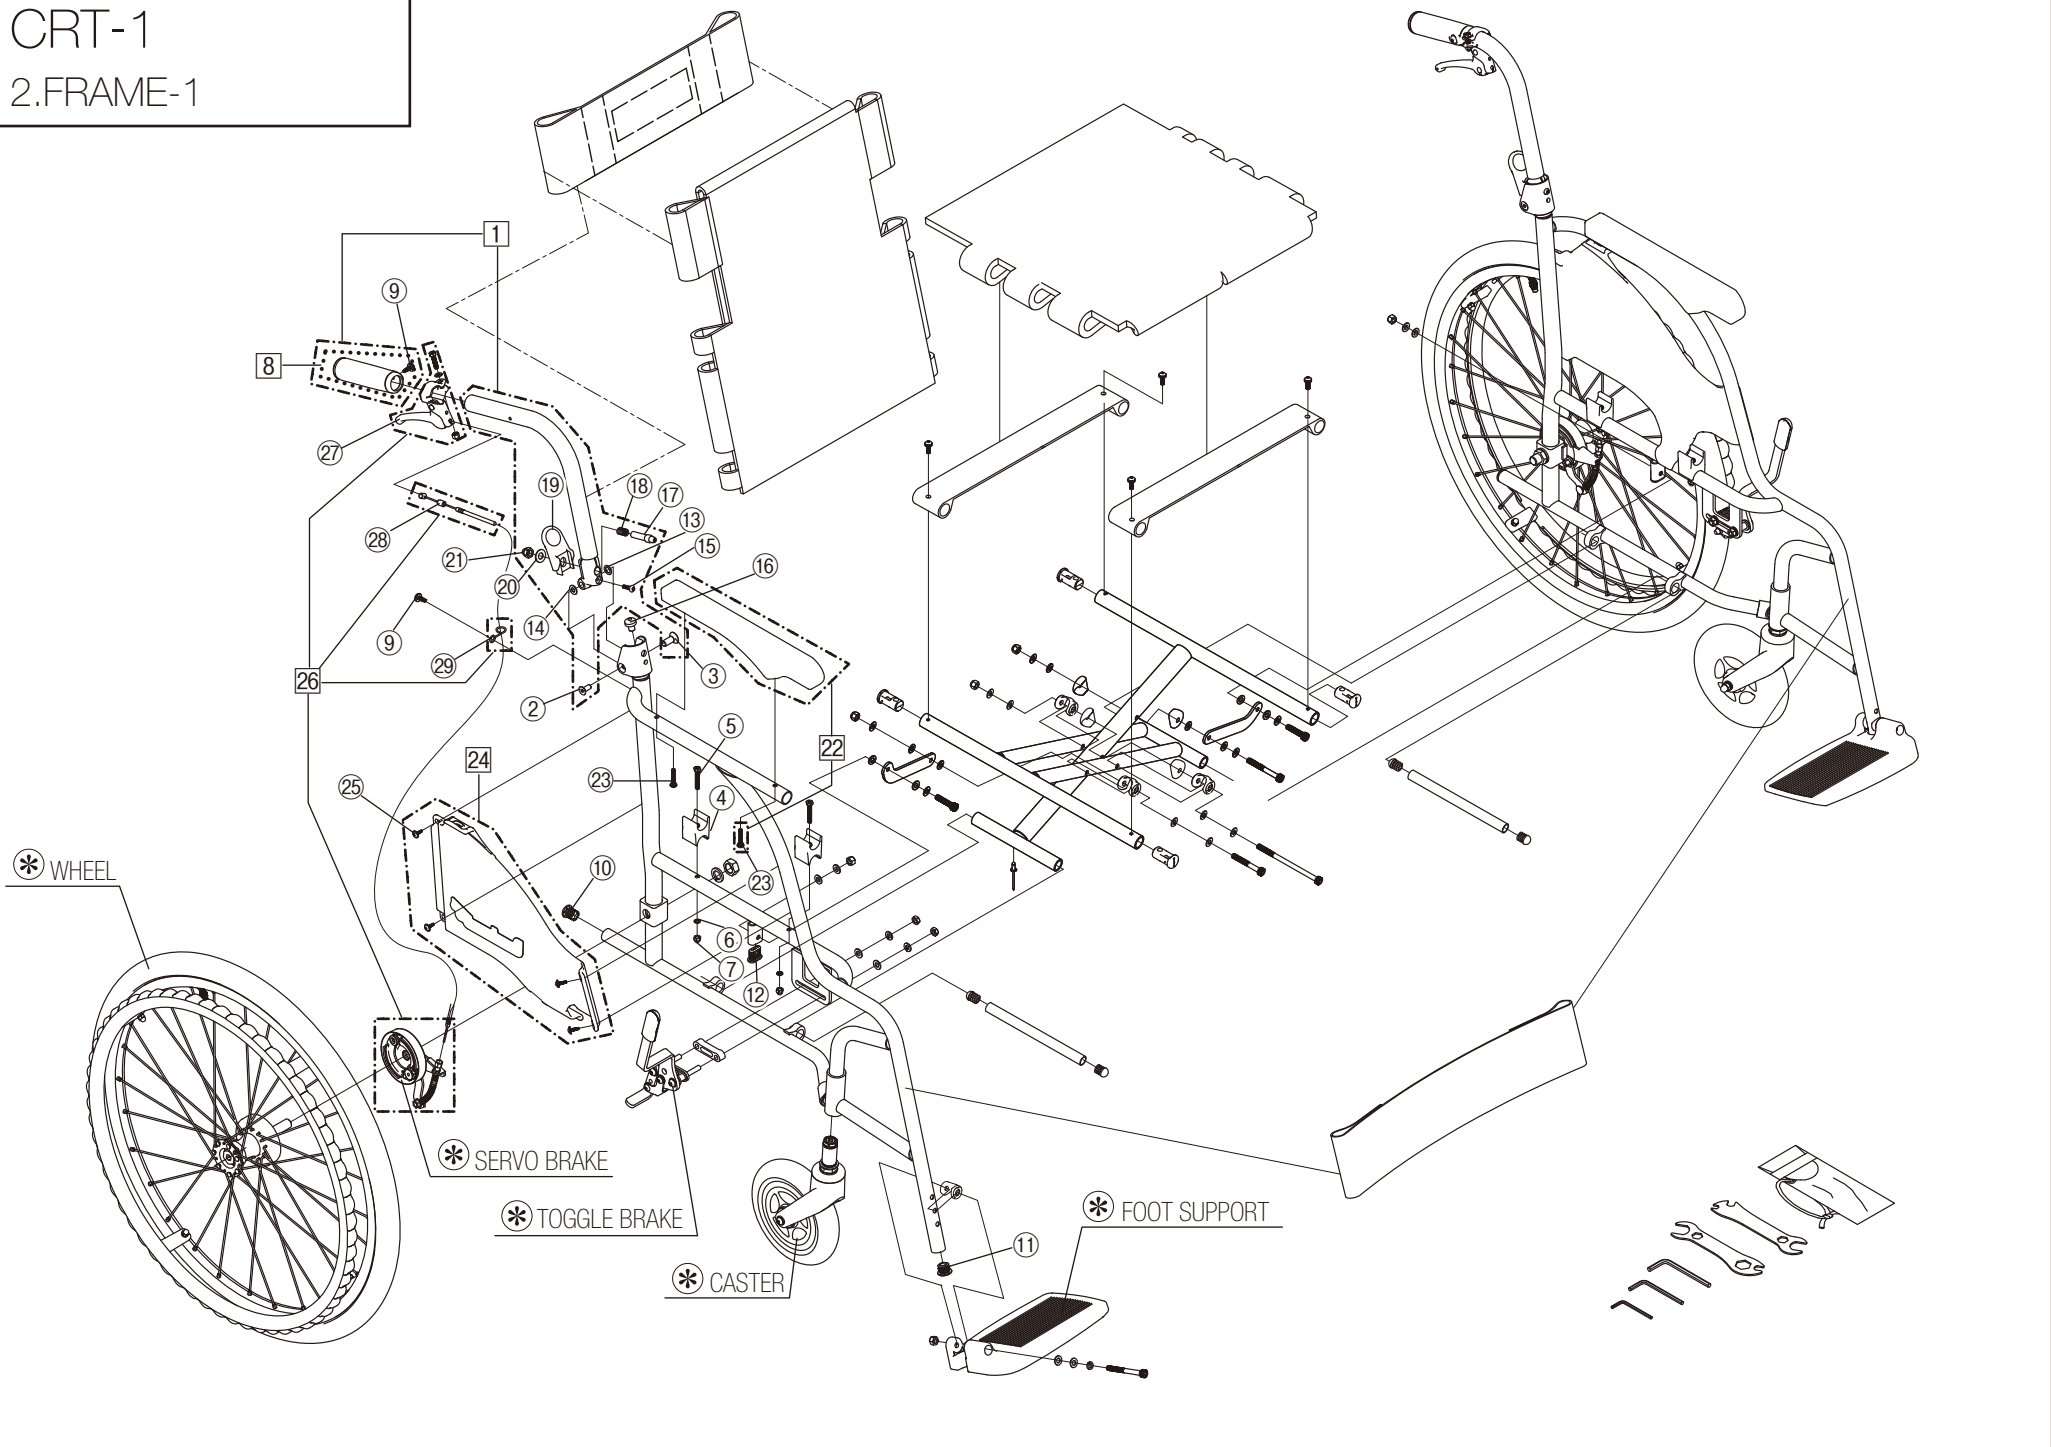

Model. **CRT-1 / 2**

パーツカタログ

作成 . 2019.07 - 第 2 版

⊗のパーツは詳細図が後ページにございます

左記線で囲まれ、□でナンバリングされたパーツについては
アッセンブリー対応になります

パーツのご発注時は別ファイルのコードリストで商品コードをご確認下さい

CRT-1

1.SEAT

* SERVO BRAKE

* WHEEL

* TOGGLE BRAKE

* CASTER

* FOOT SUPPORT

8

CRT-1
2.FRAME-1

CRT-1
3.FRAME-2

CRT-1

4.TOGGLE BRAKE

CRT-2

5.TOGGLE BRAKE

CRT-1

6.FOOT SUPPORT

CRT-1
7.CASTER

CRT-1
8-a.WHEEL

CRT-1PU

8-b.WHEEL

CRT-2
9-a.WHEEL

CRT-2PU

9-b.WHEEL

CRT-1
10. SEAL