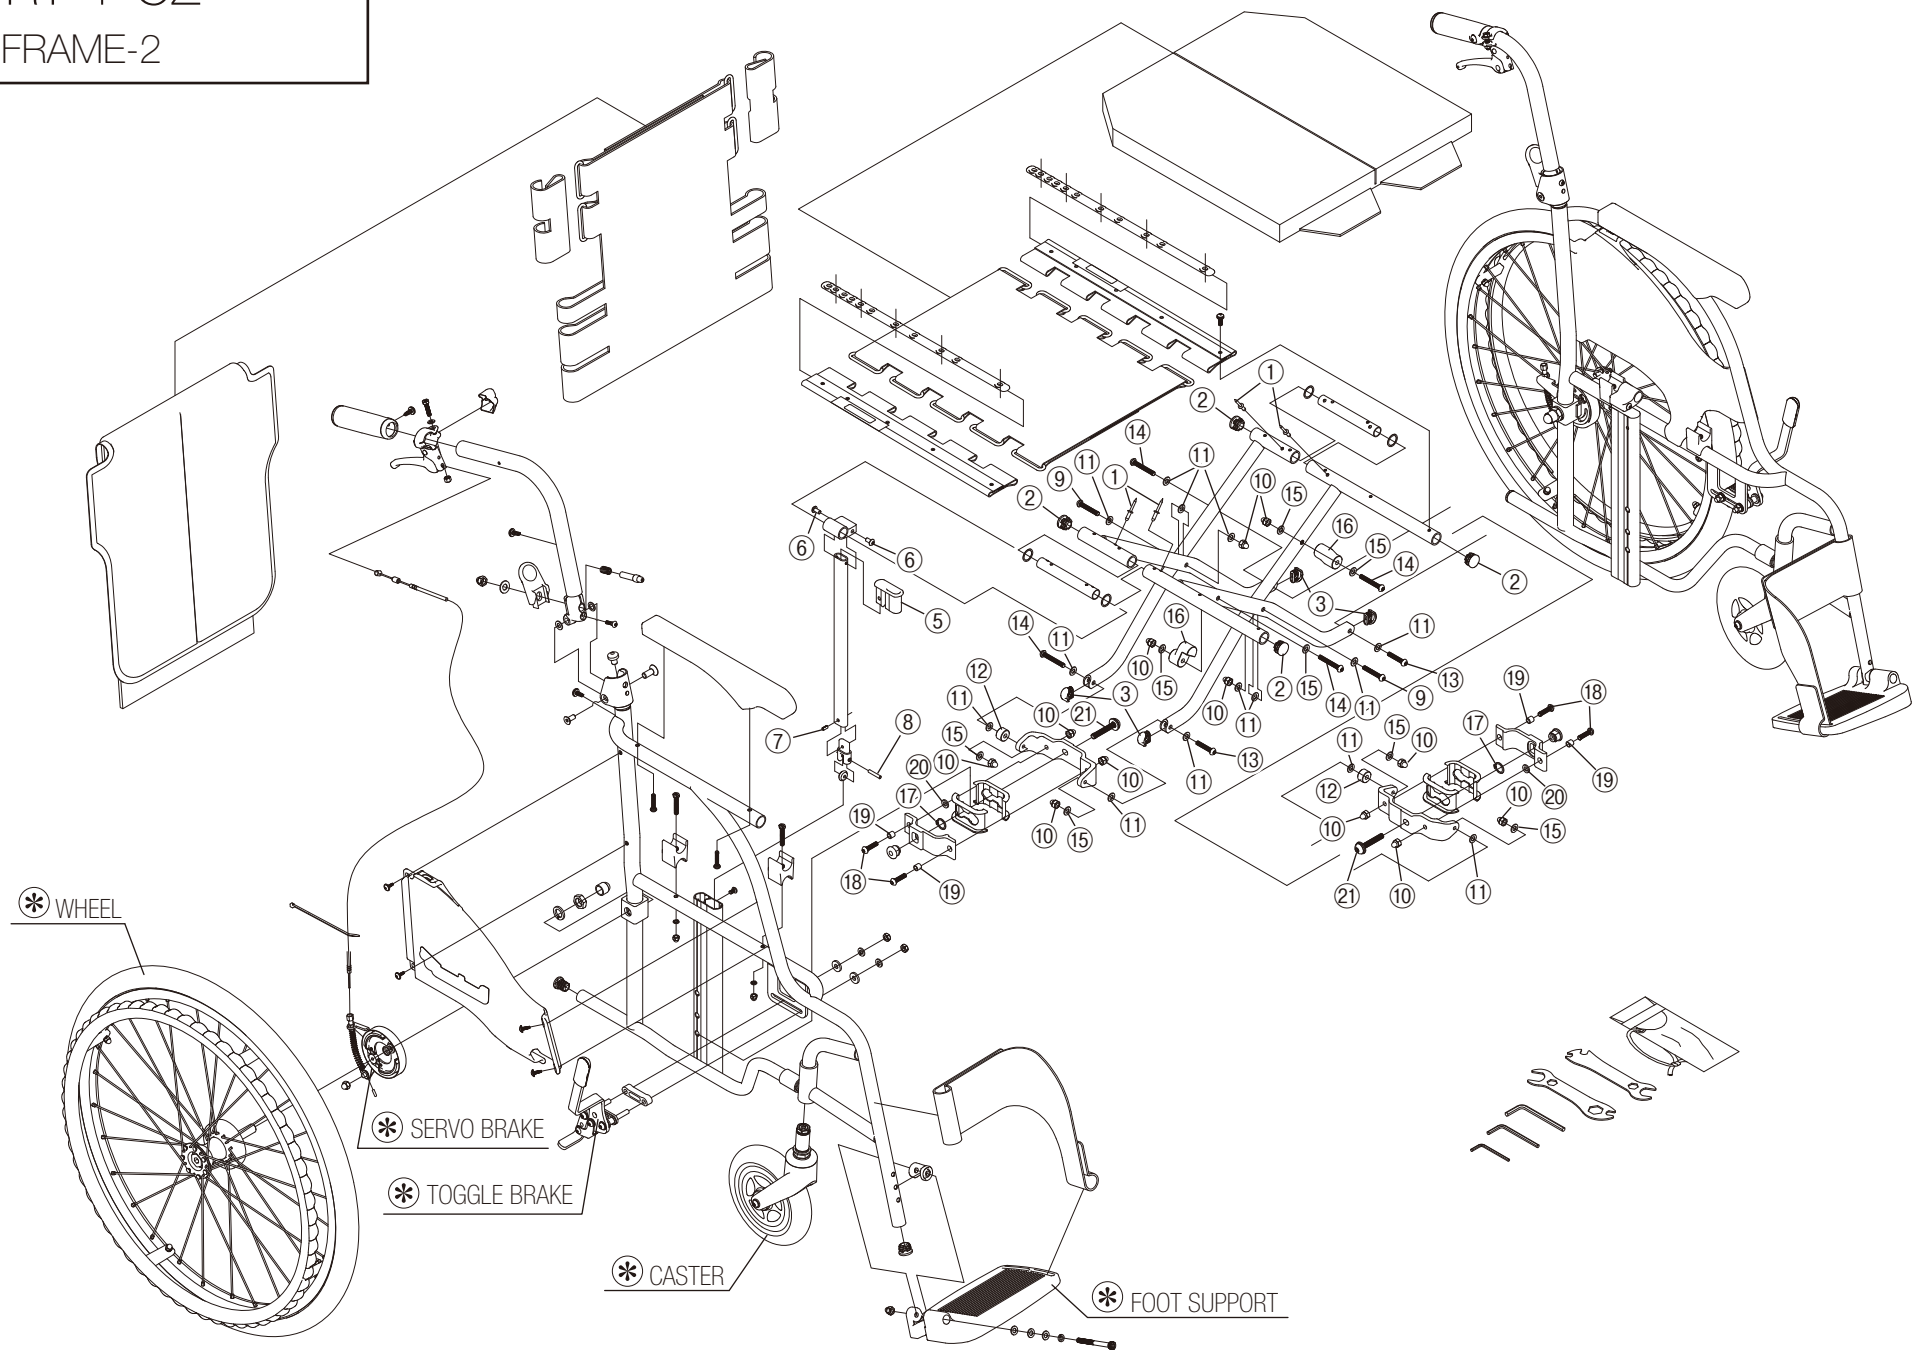

Model. **CRT-1 / 2-CZ**

パーツカタログ

作成 . 2019.03. - 第 1 版

⊗のパーツは詳細図が後ページにございます

左記線で囲まれ、□でナンバリングされたパーツについては
アセンブリー対応になります

パーツのご発注時は別ファイルのコードリストで商品コードをご確認下さい

CRT-1-CZ

1. SEAT & TOOLS

CRT-1-CZ

2.FRAME-1

CRT-1-CZ

3.FRAME-2

CRT-1-CZ
4.TOGGLE BRAKE

CRT-2-CZ
5.TOGGLE BRAKE

CRT-1-CZ
6.FOOT SUPPORT

CRT-1-CZ
7.CASTER

CRT-1-CZ

8.WHEEL

CRT-2-CZ

9.WHEEL

CRT-1-CZ
10.SEAL