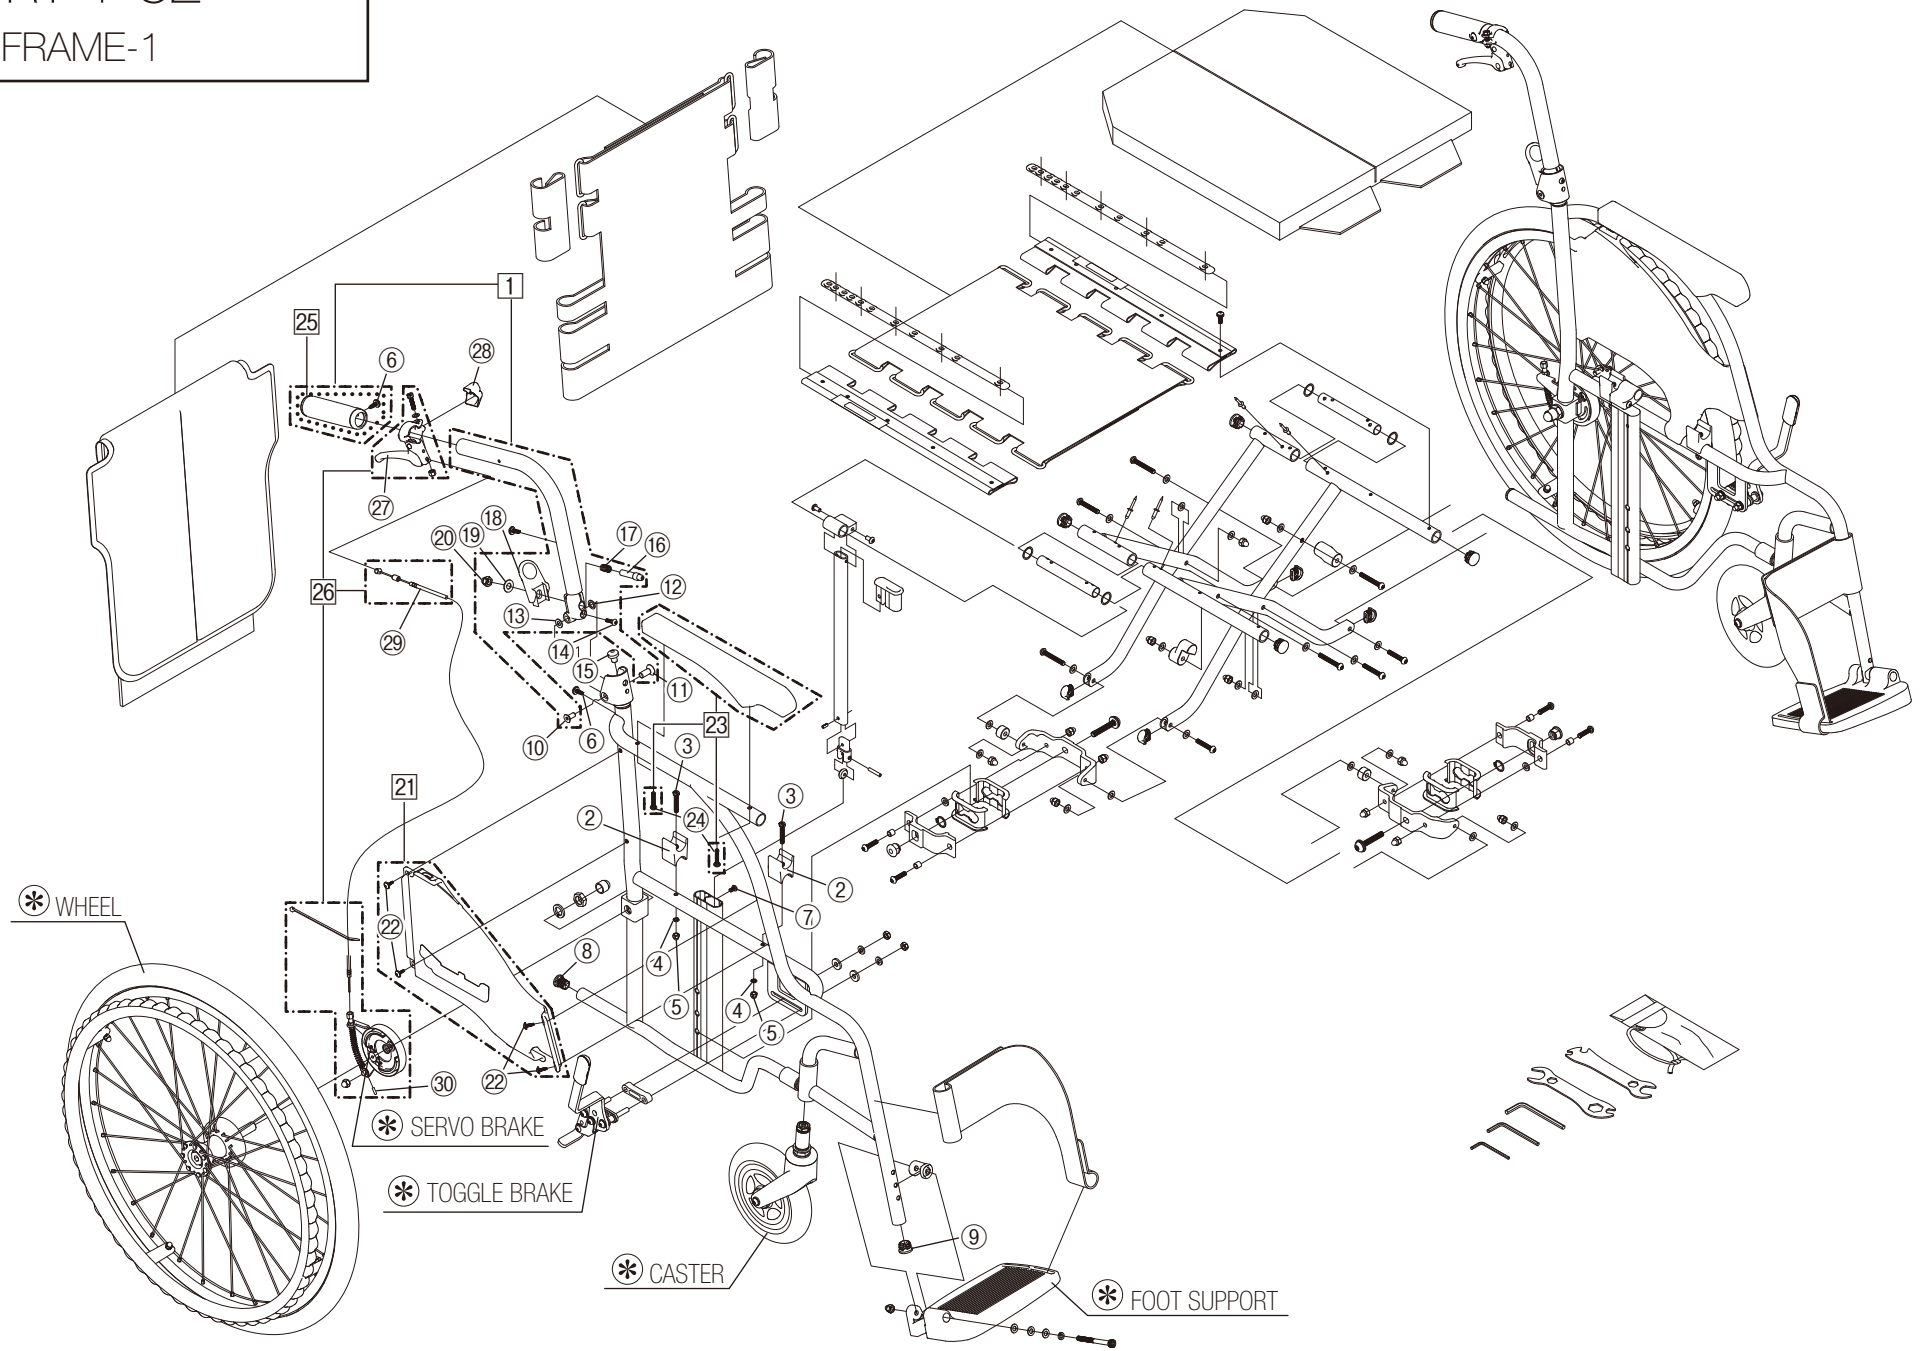

Model. **CRT-1 / 2-CZ**

パーツカタログ

作成 . 2019.03. - 第 1 版

⊗のパーツは詳細図が後ページにございます

左記線で囲まれ、□でナンバリングされたパーツについては
アセンブリー対応になります

パーツのご発注時は別ファイルのコードリストで商品コードをご確認下さい

CRT-1-CZ

1. SEAT & TOOLS

CRT-1-CZ

2.FRAME-1

CRT-1-CZ

3.FRAME-2

CRT-1-CZ
4.TOGGLE BRAKE

CRT-2-CZ
5.TOGGLE BRAKE

CRT-1-CZ
6.FOOT SUPPORT

CRT-1-CZ
7.CASTER

CRT-1-CZ

8.WHEEL

CRT-2-CZ

9.WHEEL

CRT-1-CZ
10.SEAL