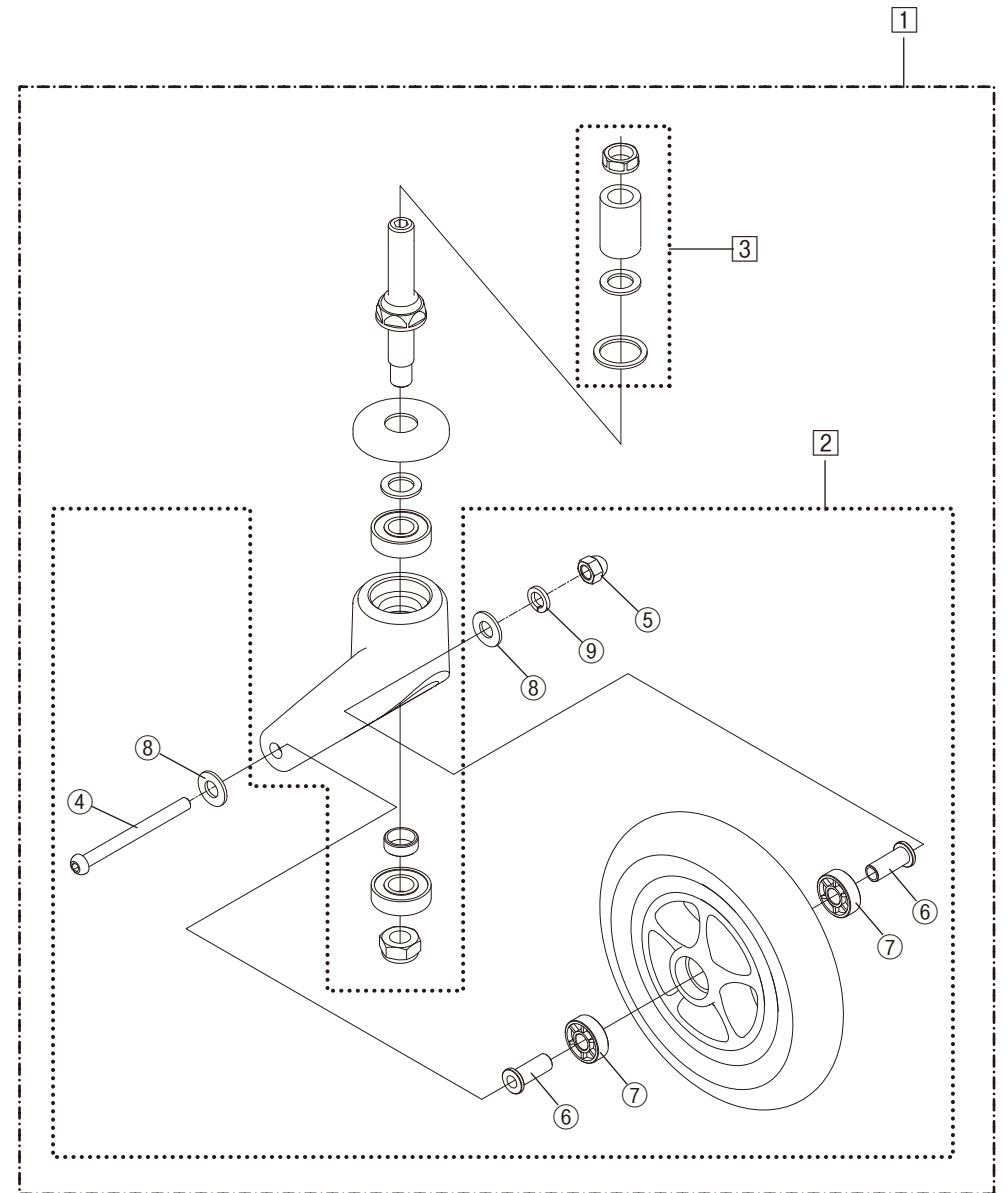

Model. **CRT-1 / 2-CZ**

パーツカタログ

作成 . 2019.03. - 第 1 版

⊗のパーツは詳細図が後ページにございます

左記線で囲まれ、□でナンバリングされたパーツについては
アセンブリー対応になります

パーツのご発注時は別ファイルのコードリストで商品コードをご確認下さい

CRT-1-CZ

1. SEAT & TOOLS

CRT-1-CZ

2.FRAME-1

CRT-1-CZ

3.FRAME-2

CRT-1-CZ
4.TOGGLE BRAKE

CRT-2-CZ
5.TOGGLE BRAKE

CRT-1-CZ
6.FOOT SUPPORT

CRT-1-CZ
7.CASTER

CRT-1-CZ

8.WHEEL

CRT-2-CZ

9.WHEEL

CRT-1-CZ
10.SEAL