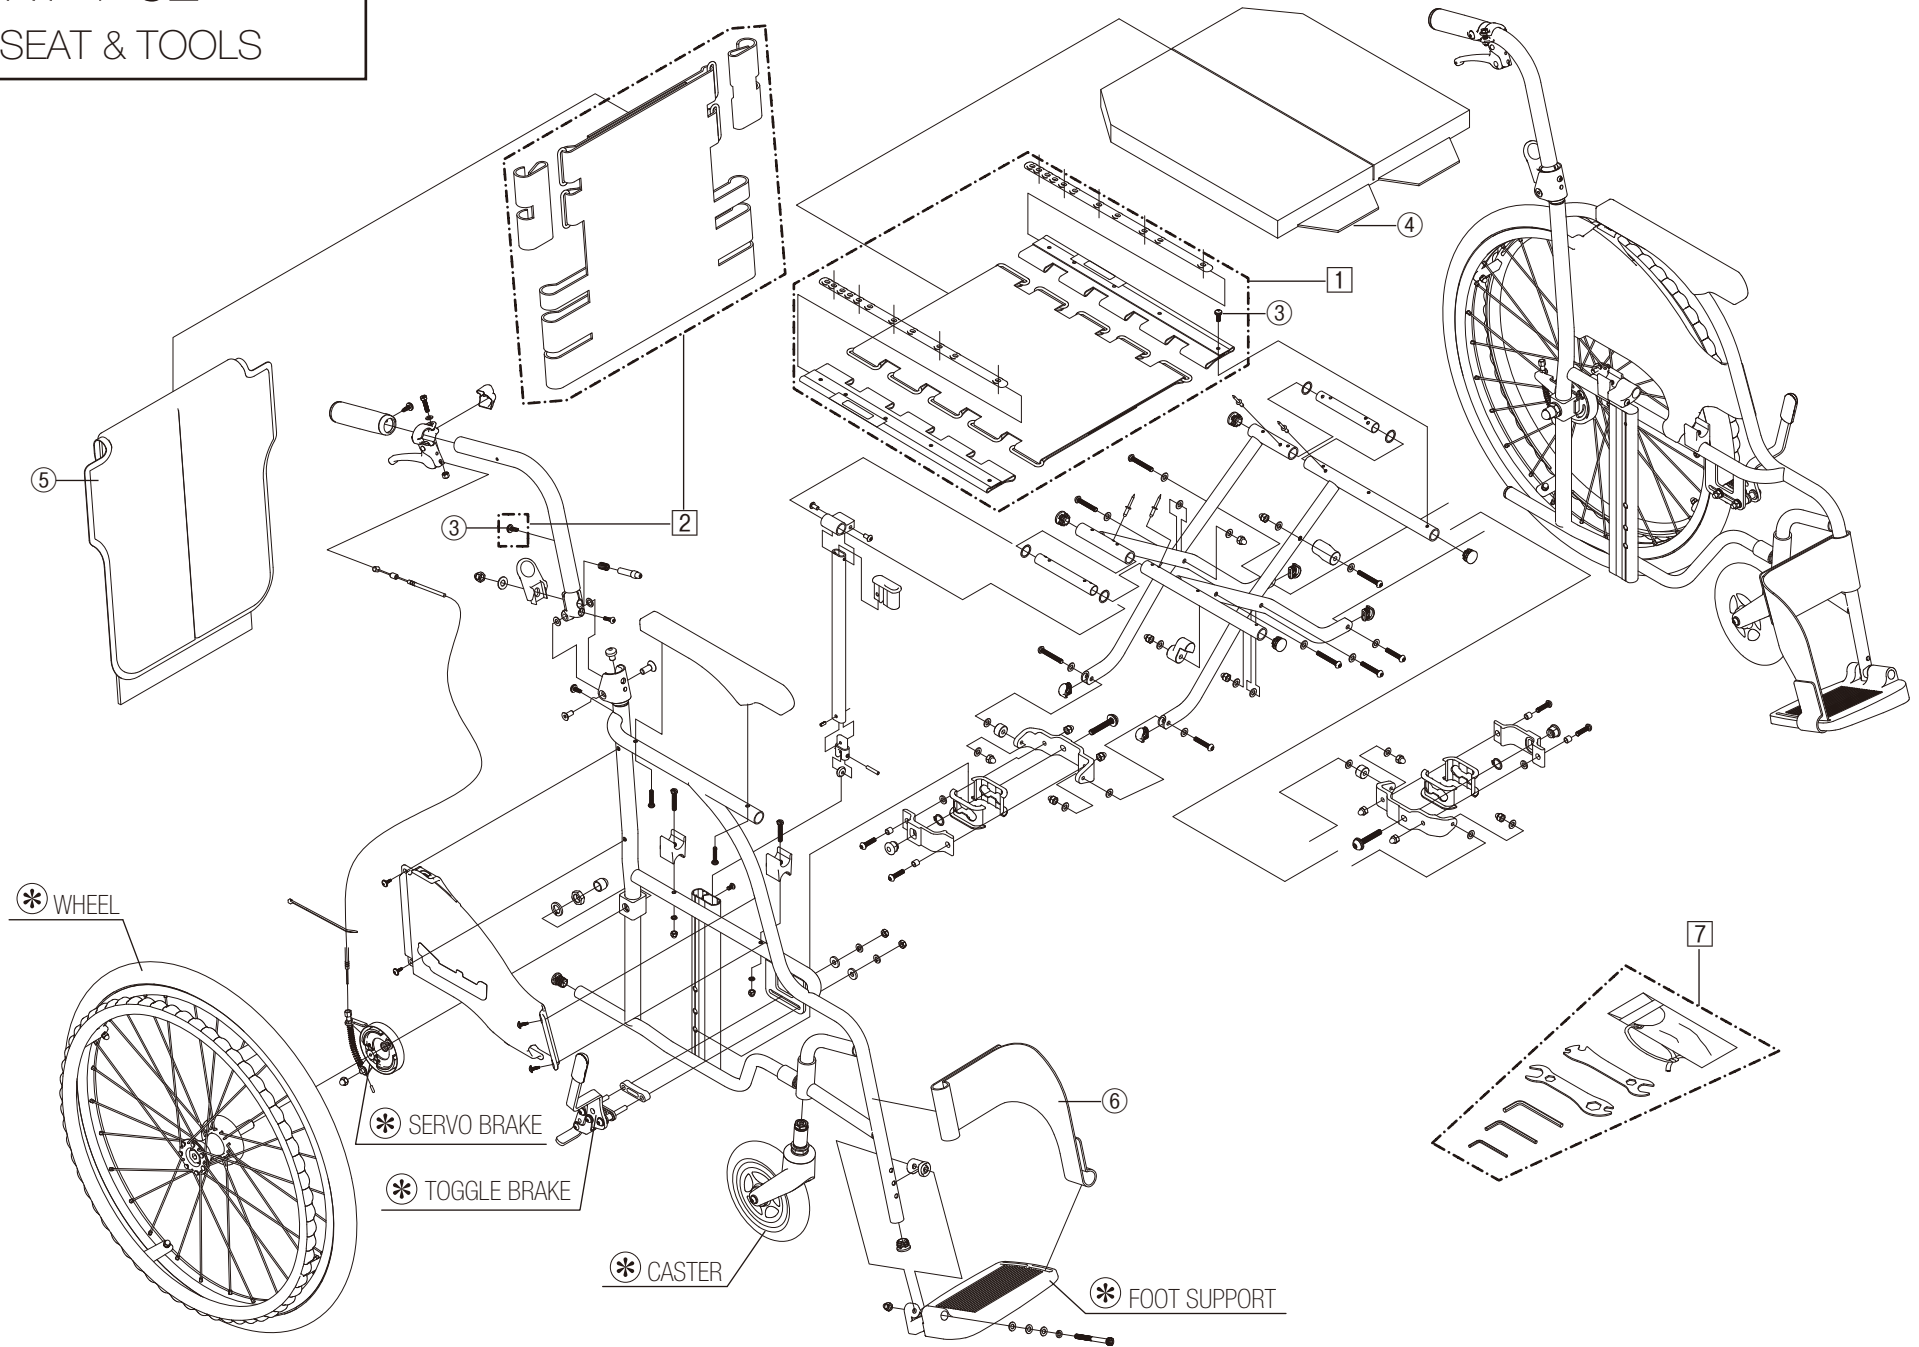

Model. **CRT-1 / 2-CZ**

パーツカタログ

作成 . 2019.03. - 第 1 版

⊗のパーツは詳細図が後ページにございます

左記線で囲まれ、□でナンバリングされたパーツについては
アセンブリー対応になります

パーツのご発注時は別ファイルのコードリストで商品コードをご確認下さい

CRT-1-CZ

1. SEAT & TOOLS

CRT-1-CZ

2.FRAME-1

CRT-1-CZ

3.FRAME-2

CRT-1-CZ
4.TOGGLE BRAKE

CRT-2-CZ
5.TOGGLE BRAKE

CRT-1-CZ
6.FOOT SUPPORT

CRT-1-CZ
7.CASTER

CRT-1-CZ

8.WHEEL

CRT-2-CZ

9.WHEEL

CRT-1-CZ
10.SEAL