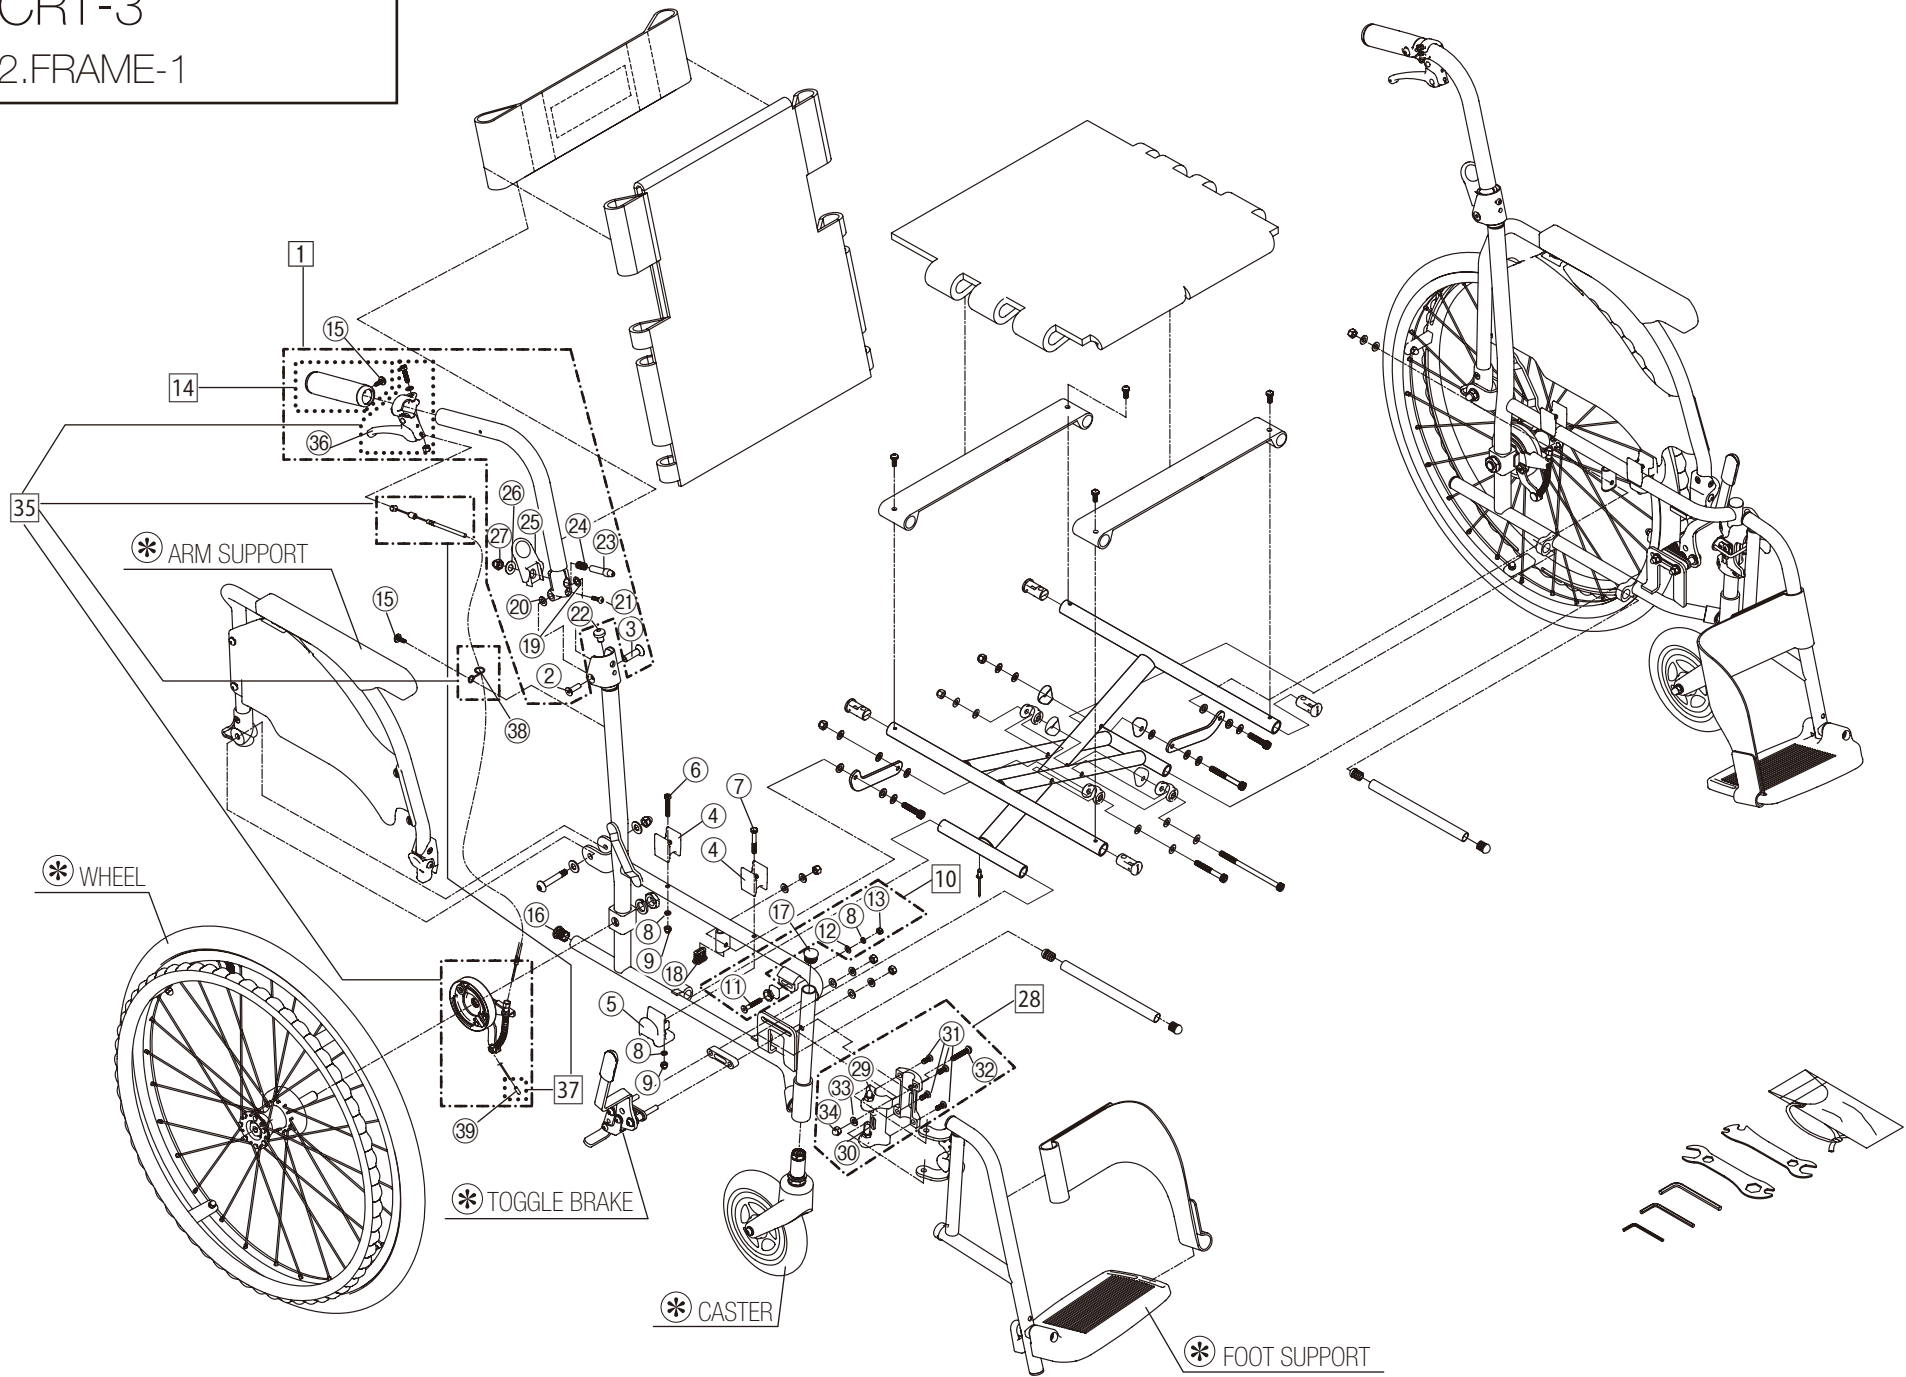

Model. **CRT-3 / 4**

パーツカタログ

作成 . 2019.07 - 第 2 版

⊗のパーツは詳細図が後ページにございます

左記線で囲まれ、□でナンバリングされたパーツについては
アセンブリー対応になります

パーツのご発注時は別ファイルのコードリストで商品コードをご確認下さい

CRT-3

1.SEAT

CRT-3
2.FRAME-1

CRT-3
3.FRAME-2

CRT-3

4.FOOT SUPPORT

CRT-3

5.ARM SUPPORT

CRT-3

6.TOGGLE BRAKE

CRT-4

7.TOGGLE BRAKE

CRT-3
8.CASTER

CRT-3

9-a.WHEEL

CRT-3PU

9-b.WHEEL

CRT-4

10-a.WHEEL

CRT-4PU
10-b.WHEEL

CRT-3
11. SEAL