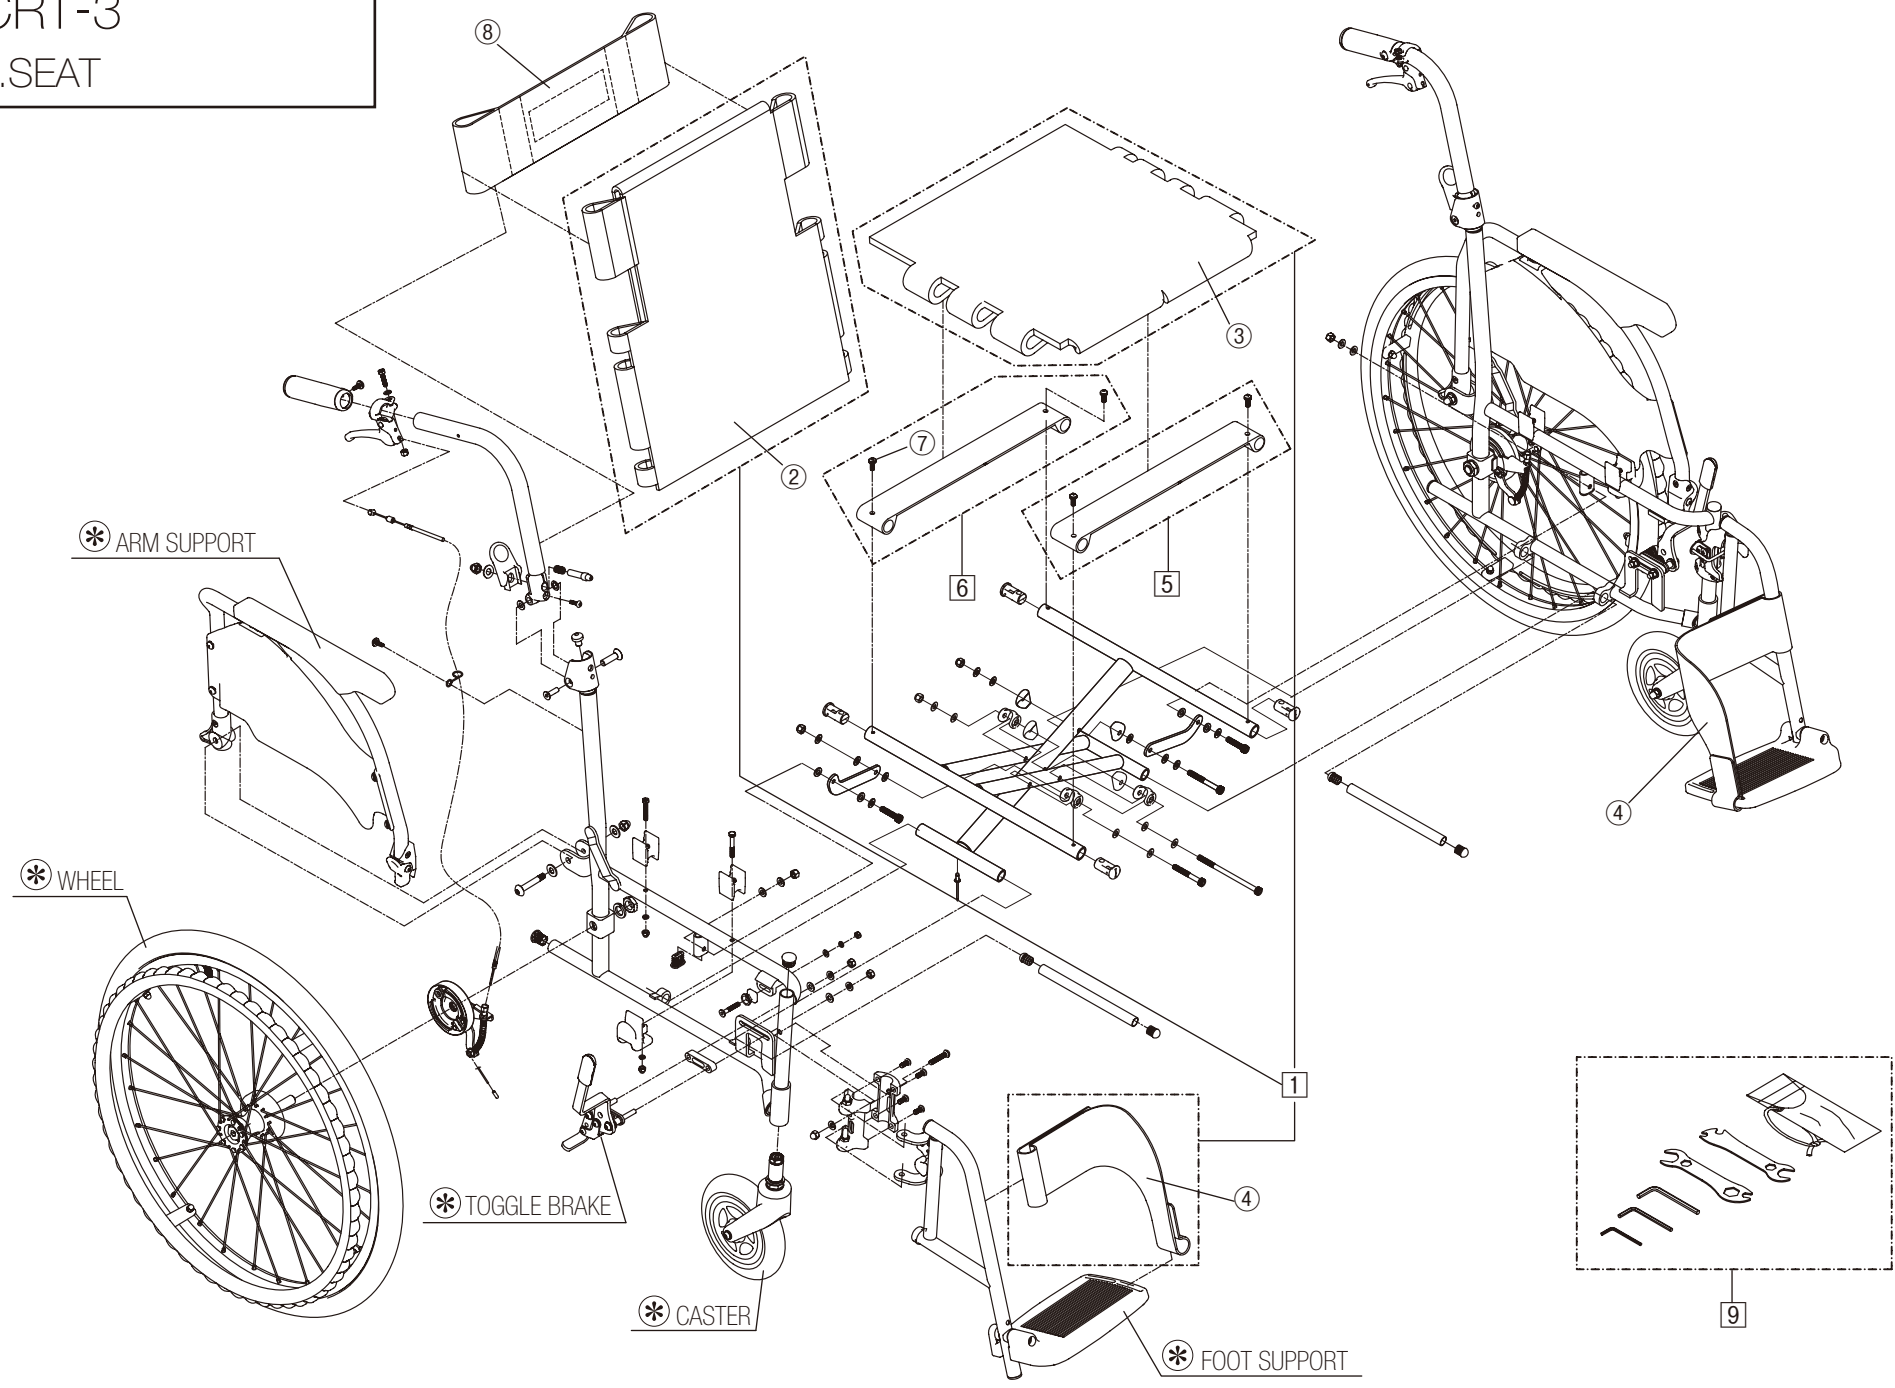

Model. **CRT-3 / 4**

パーツカタログ

作成 . 2019.07 - 第 2 版

⊗のパーツは詳細図が後ページにございます

左記線で囲まれ、□でナンバリングされたパーツについては
アセンブリー対応になります

パーツのご発注時は別ファイルのコードリストで商品コードをご確認下さい

CRT-3

1.SEAT

CRT-3
2.FRAME-1

CRT-3
3.FRAME-2

CRT-3

4.FOOT SUPPORT

CRT-3

5.ARM SUPPORT

CRT-3

6.TOGGLE BRAKE

CRT-4

7.TOGGLE BRAKE

CRT-3
8.CASTER

CRT-3

9-a.WHEEL

CRT-3PU

9-b.WHEEL

CRT-4

10-a.WHEEL

CRT-4PU
10-b.WHEEL

CRT-3
11. SEAL