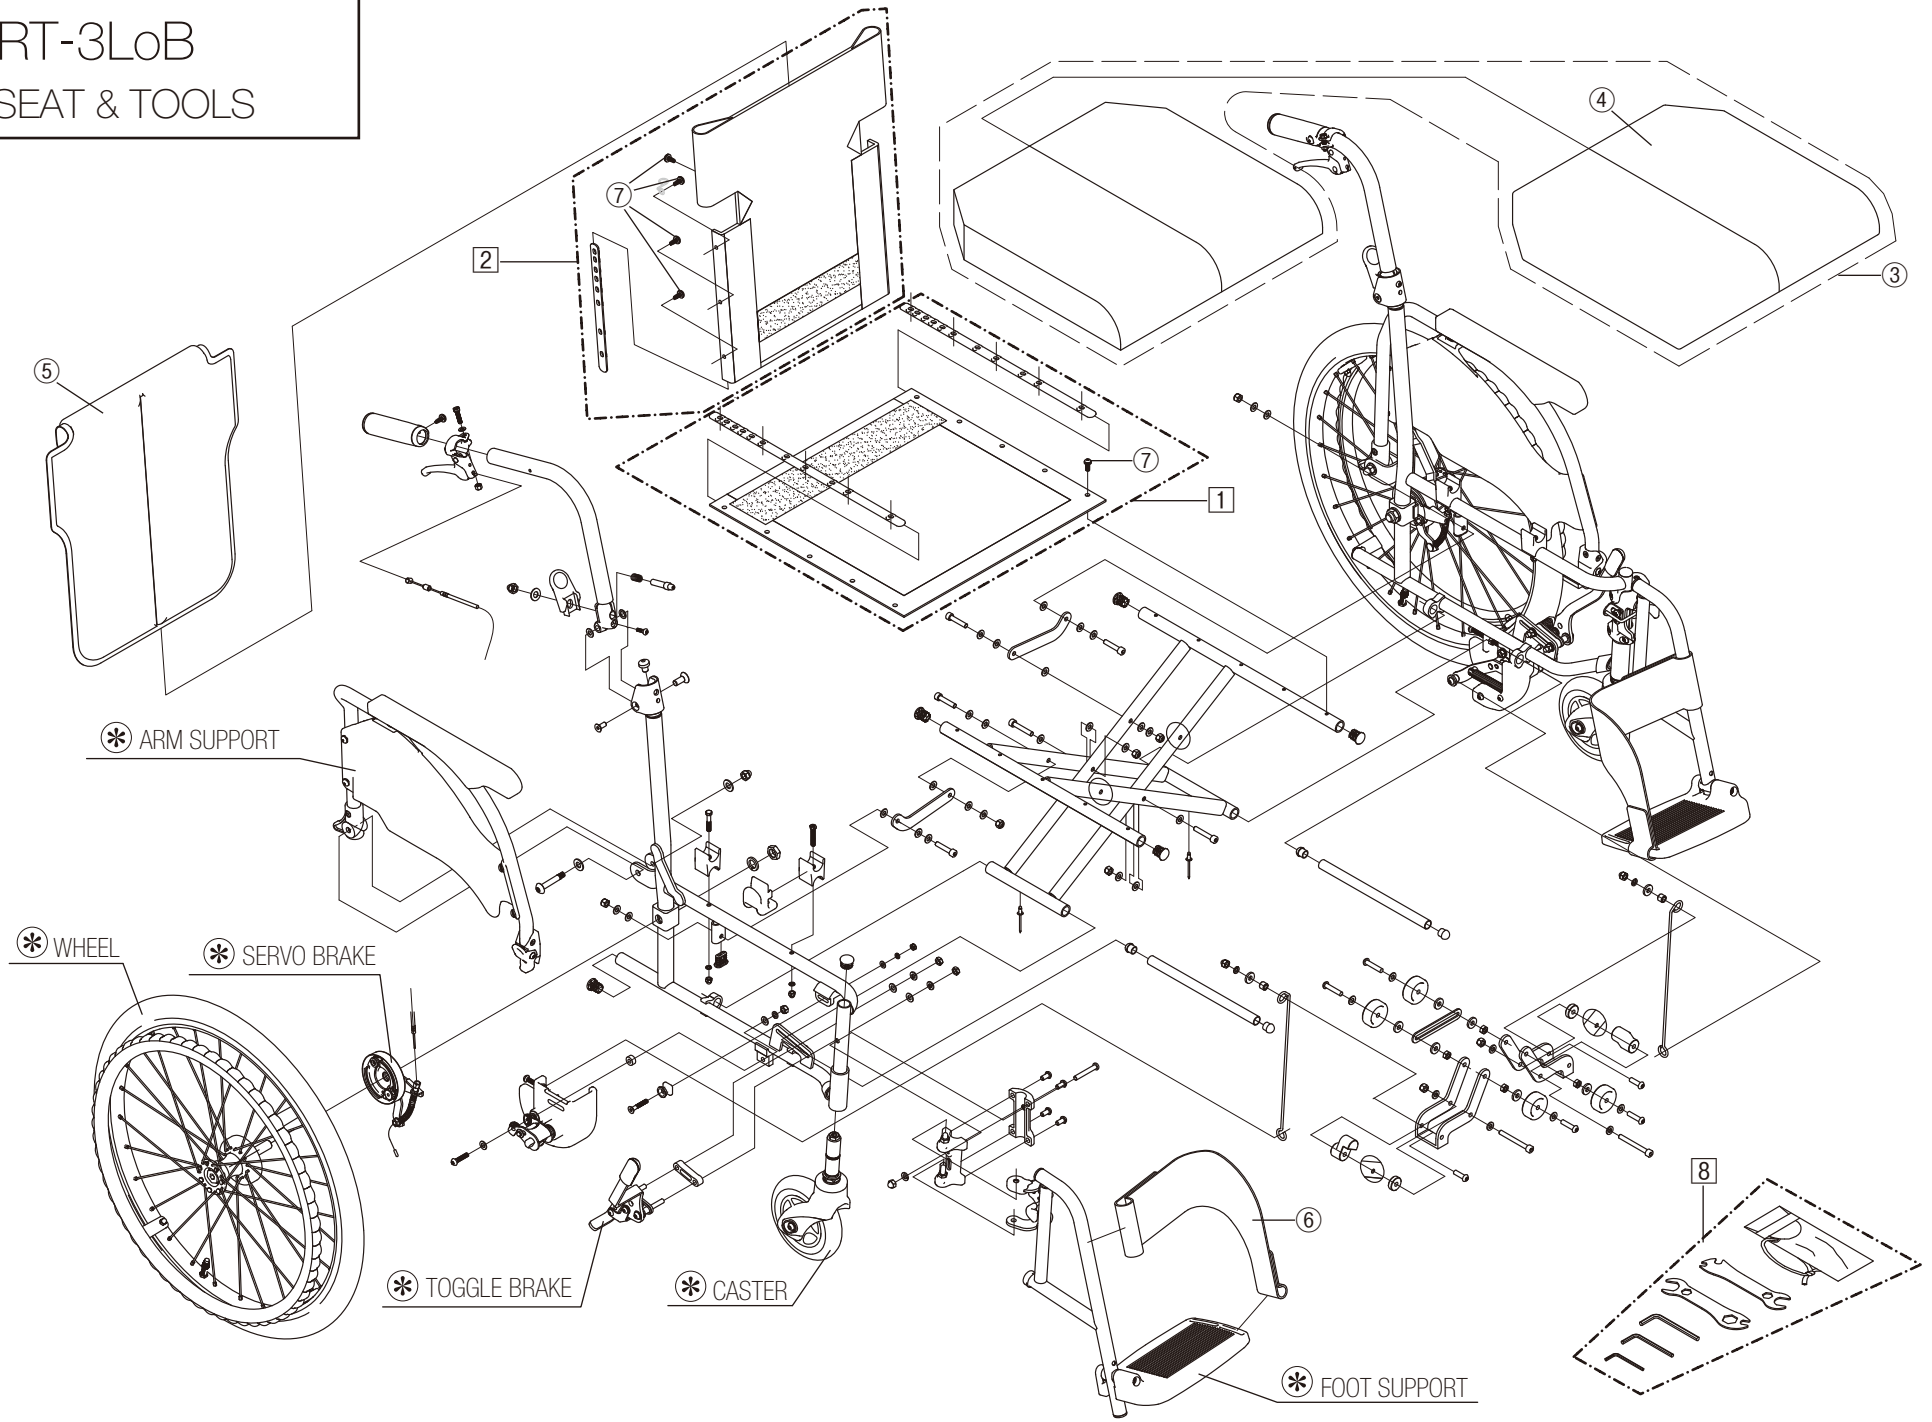

Model. **CRT-3 LoB**

パーツカタログ

作成 . 2019.06. - 第 2 版

⊗のパーツは詳細図が後ページにございます

左記線で囲まれ、□でナンバリングされたパーツについては
アセンブリー対応になります

パーツのご発注時は別ファイルのコードリストで商品コードをご確認下さい

CRT-3LoB

1. SEAT & TOOLS

CRT-3LoB

2.FRAME

* ARM SUPPORT

* WHEEL

* SERVO BRAKE

* TOGGLE BRAKE

* CASTER

* FOOT SUPPORT

CRT-3LoB

3.TOGGLE BRAKE

CRT-3LoB
4.FOOT SUPPORT

CRT-3LoB
5.CASTER

CRT-3LoB
6.ARM SUPPORT

CRT-3LoB

7.WHEEL

CRT-3LoB

8.SEAL