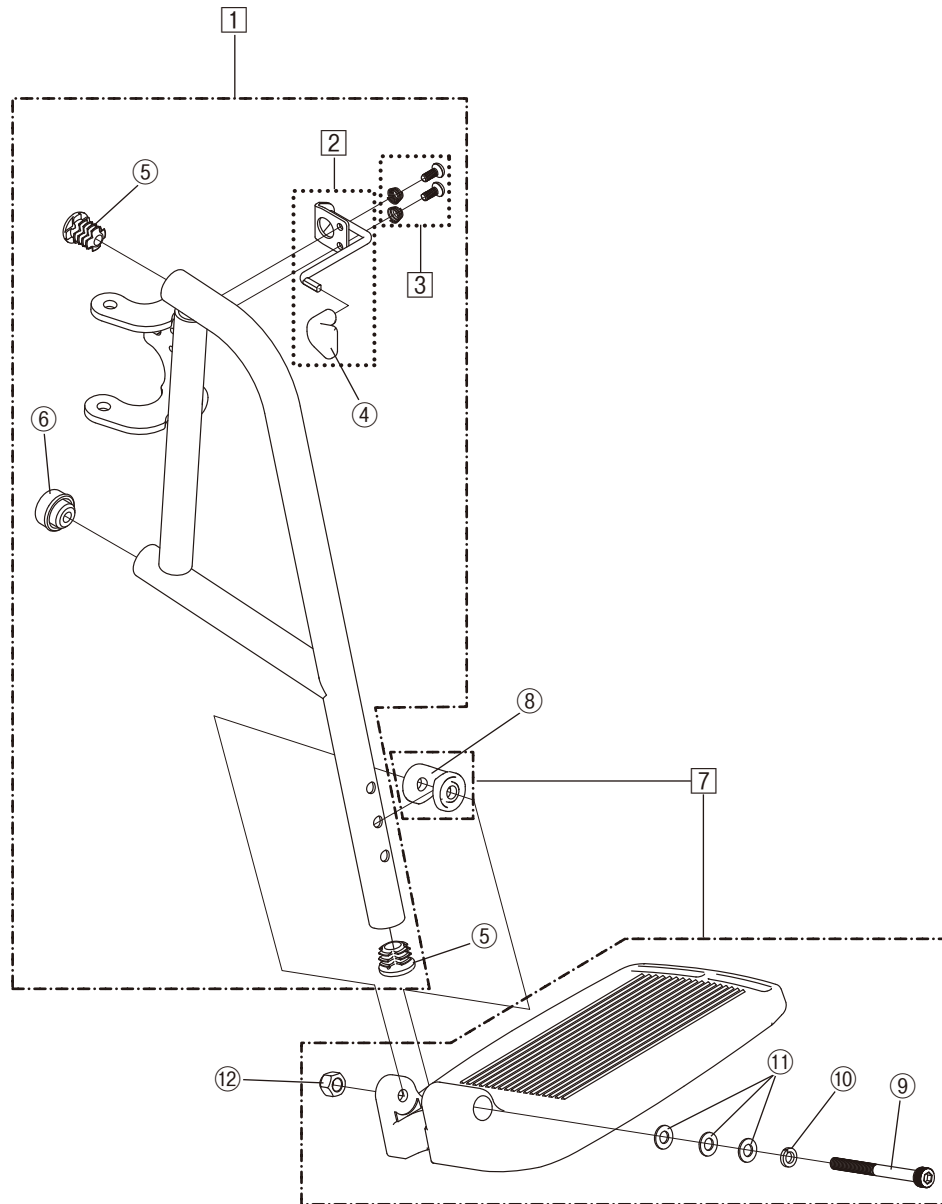

Model. **CRT-3 LoB**

パーツカタログ

作成 . 2019.06. - 第 2 版

⊗のパーツは詳細図が後ページにございます

左記線で囲まれ、□でナンバリングされたパーツについては
アセンブリー対応になります

パーツのご発注時は別ファイルのコードリストで商品コードをご確認下さい

CRT-3LoB

1. SEAT & TOOLS

CRT-3LoB

2.FRAME

* ARM SUPPORT

* WHEEL

* SERVO BRAKE

* TOGGLE BRAKE

* CASTER

* FOOT SUPPORT

CRT-3LoB

3.TOGGLE BRAKE

CRT-3LoB
4.FOOT SUPPORT

CRT-3LoB
5.CASTER

CRT-3LoB
6.ARM SUPPORT

CRT-3LoB

7.WHEEL

CRT-3LoB