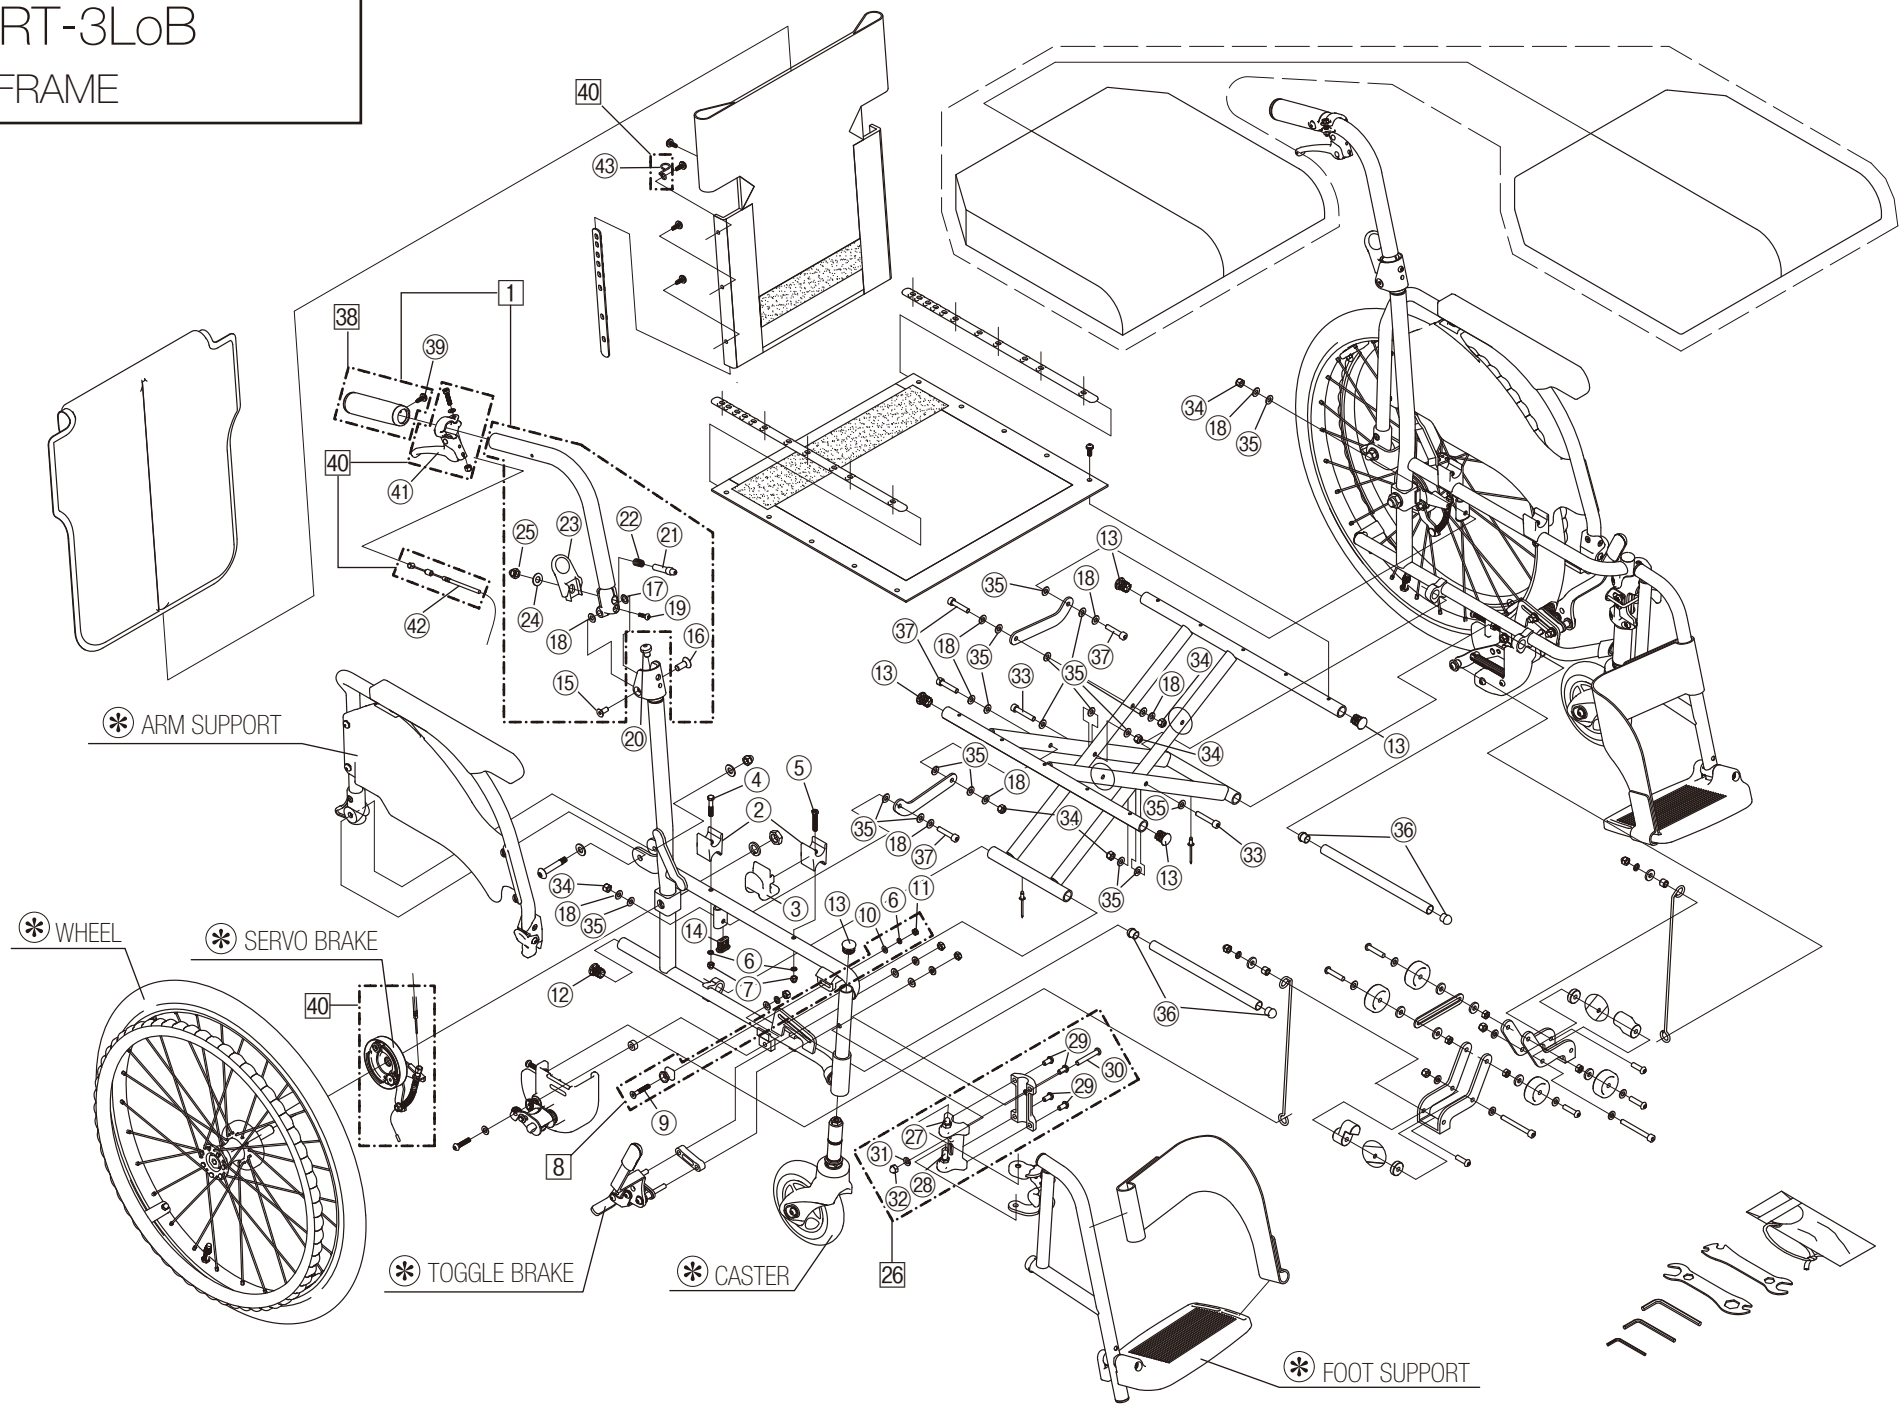

Model. **CRT-3 LoB**

パーツカタログ

作成 . 2019.06. - 第 2 版

⊗のパーツは詳細図が後ページにございます

左記線で囲まれ、□でナンバリングされたパーツについては
アセンブリー対応になります

パーツのご発注時は別ファイルのコードリストで商品コードをご確認下さい

CRT-3LoB

1. SEAT & TOOLS

CRT-3LoB

2.FRAME

* ARM SUPPORT

* WHEEL

* SERVO BRAKE

* TOGGLE BRAKE

* CASTER

* FOOT SUPPORT

CRT-3LoB

3.TOGGLE BRAKE

CRT-3LoB
4.FOOT SUPPORT

CRT-3LoB
5.CASTER

CRT-3LoB
6.ARM SUPPORT

CRT-3LoB

7.WHEEL

CRT-3LoB

8.SEAL