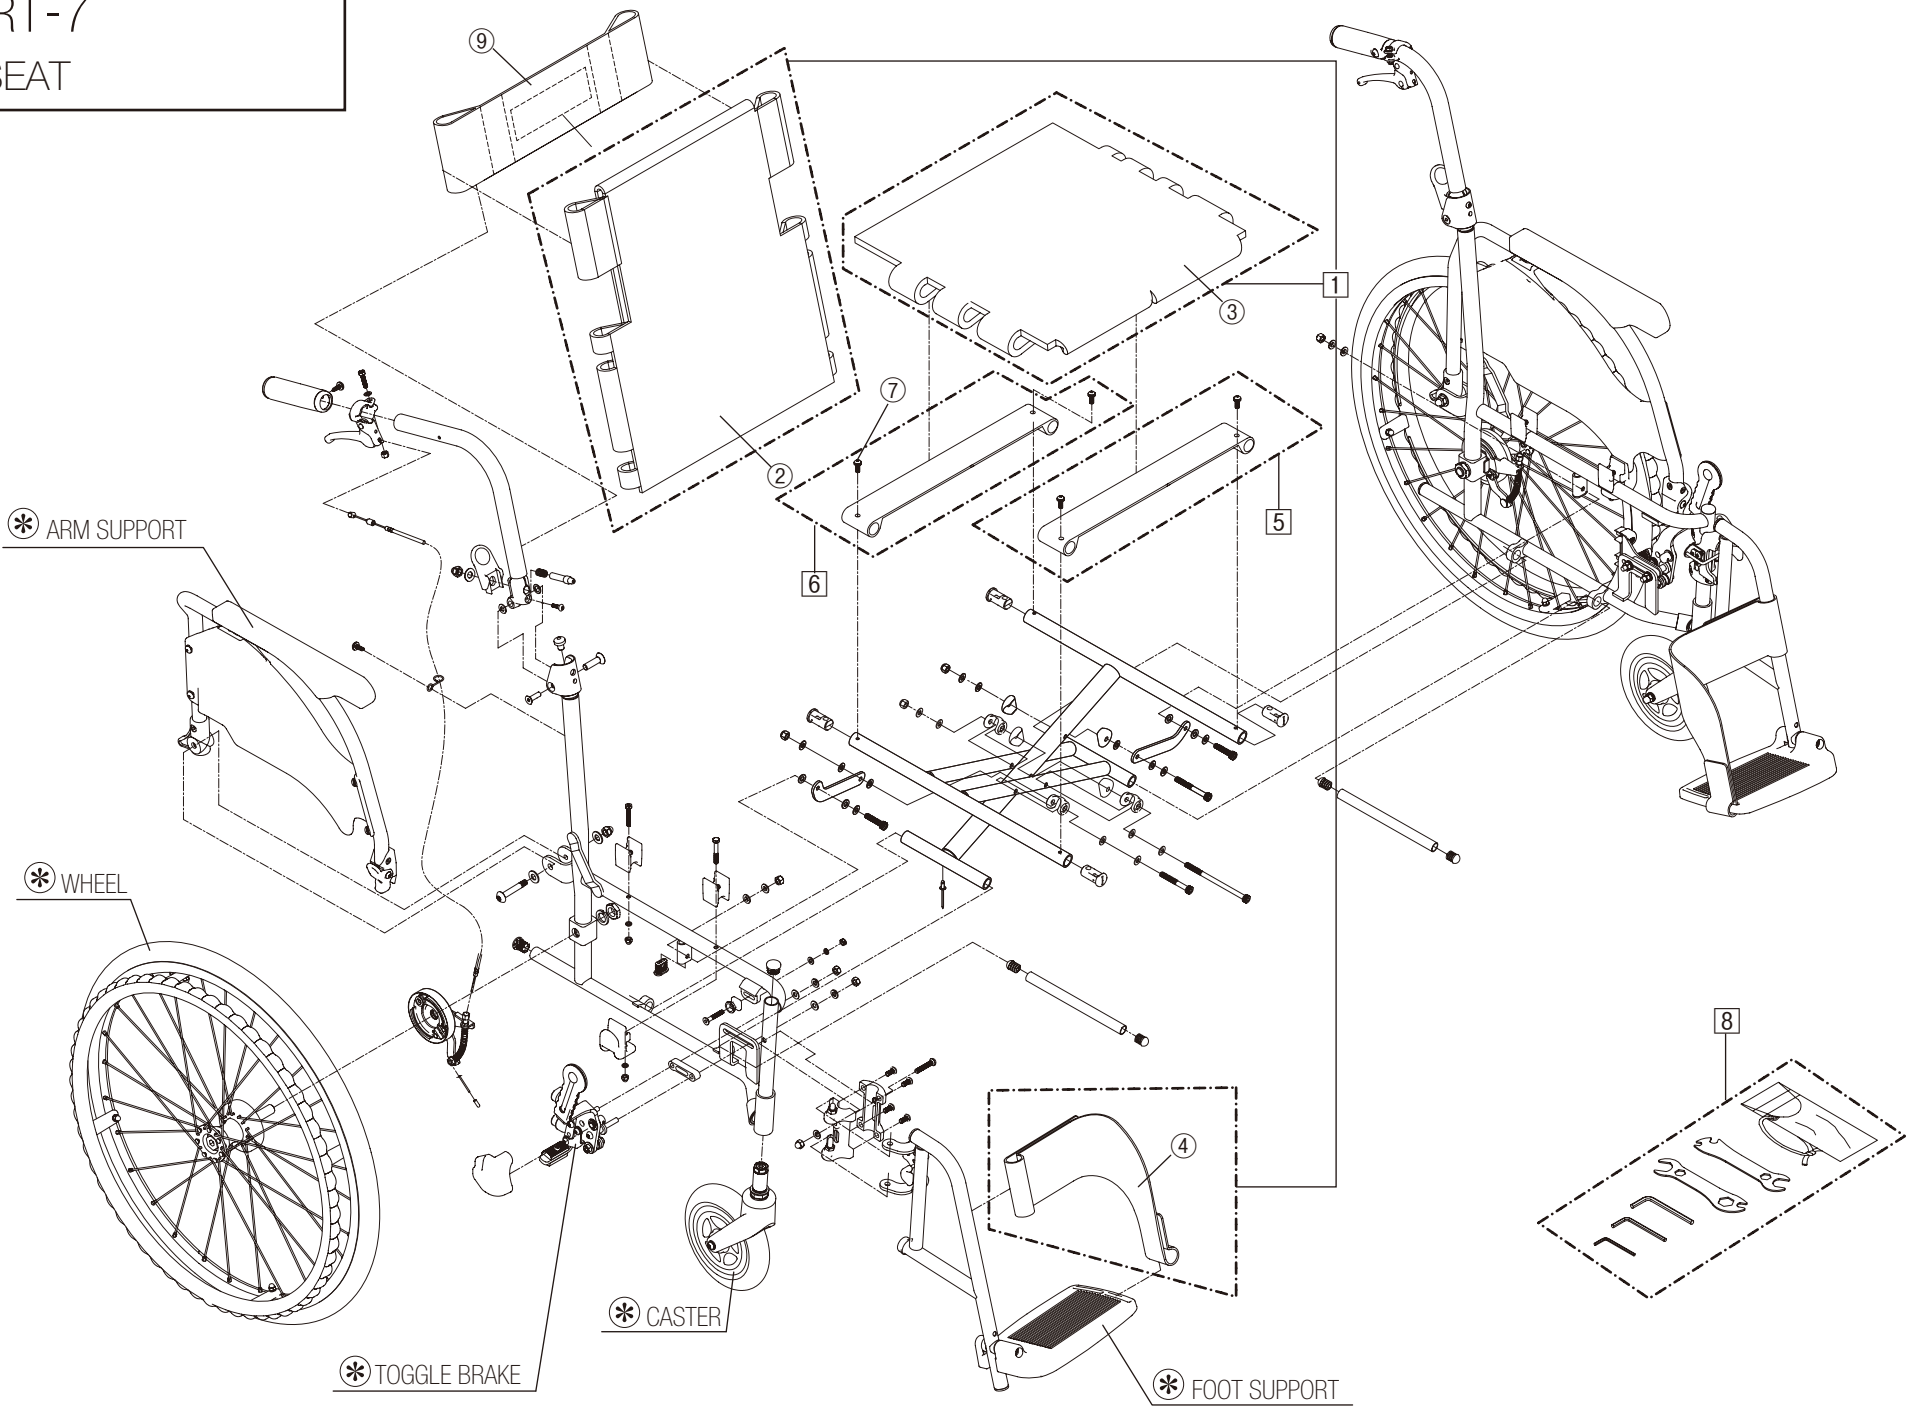

Model. **CRT-7 / 8**

パーツカタログ

作成 . 2019.07. - 第 2 版

⊗のパーツは詳細図が後ページにございます

左記線で囲まれ、□でナンバリングされたパーツについては
アセンブリー対応になります

パーツのご発注時は別ファイルのコードリストで商品コードをご確認下さい

CRT-7

1.SEAT

* ARM SUPPORT

* WHEEL

* CASTER

* TOGGLE BRAKE

* FOOT SUPPORT

CRT-7
2.FRAME-1

CRT-7
3.FRAME-2

CRT-7

4.FOOT SUPPORT

CRT-7

5.ARM SUPPORT

CRT-7

6.TOGGLE BRAKE

CRT-7
7.CASTER

CRT-7
8.WHEEL

CRT-8
9.WHEEL

CRT-7
10.SEAL