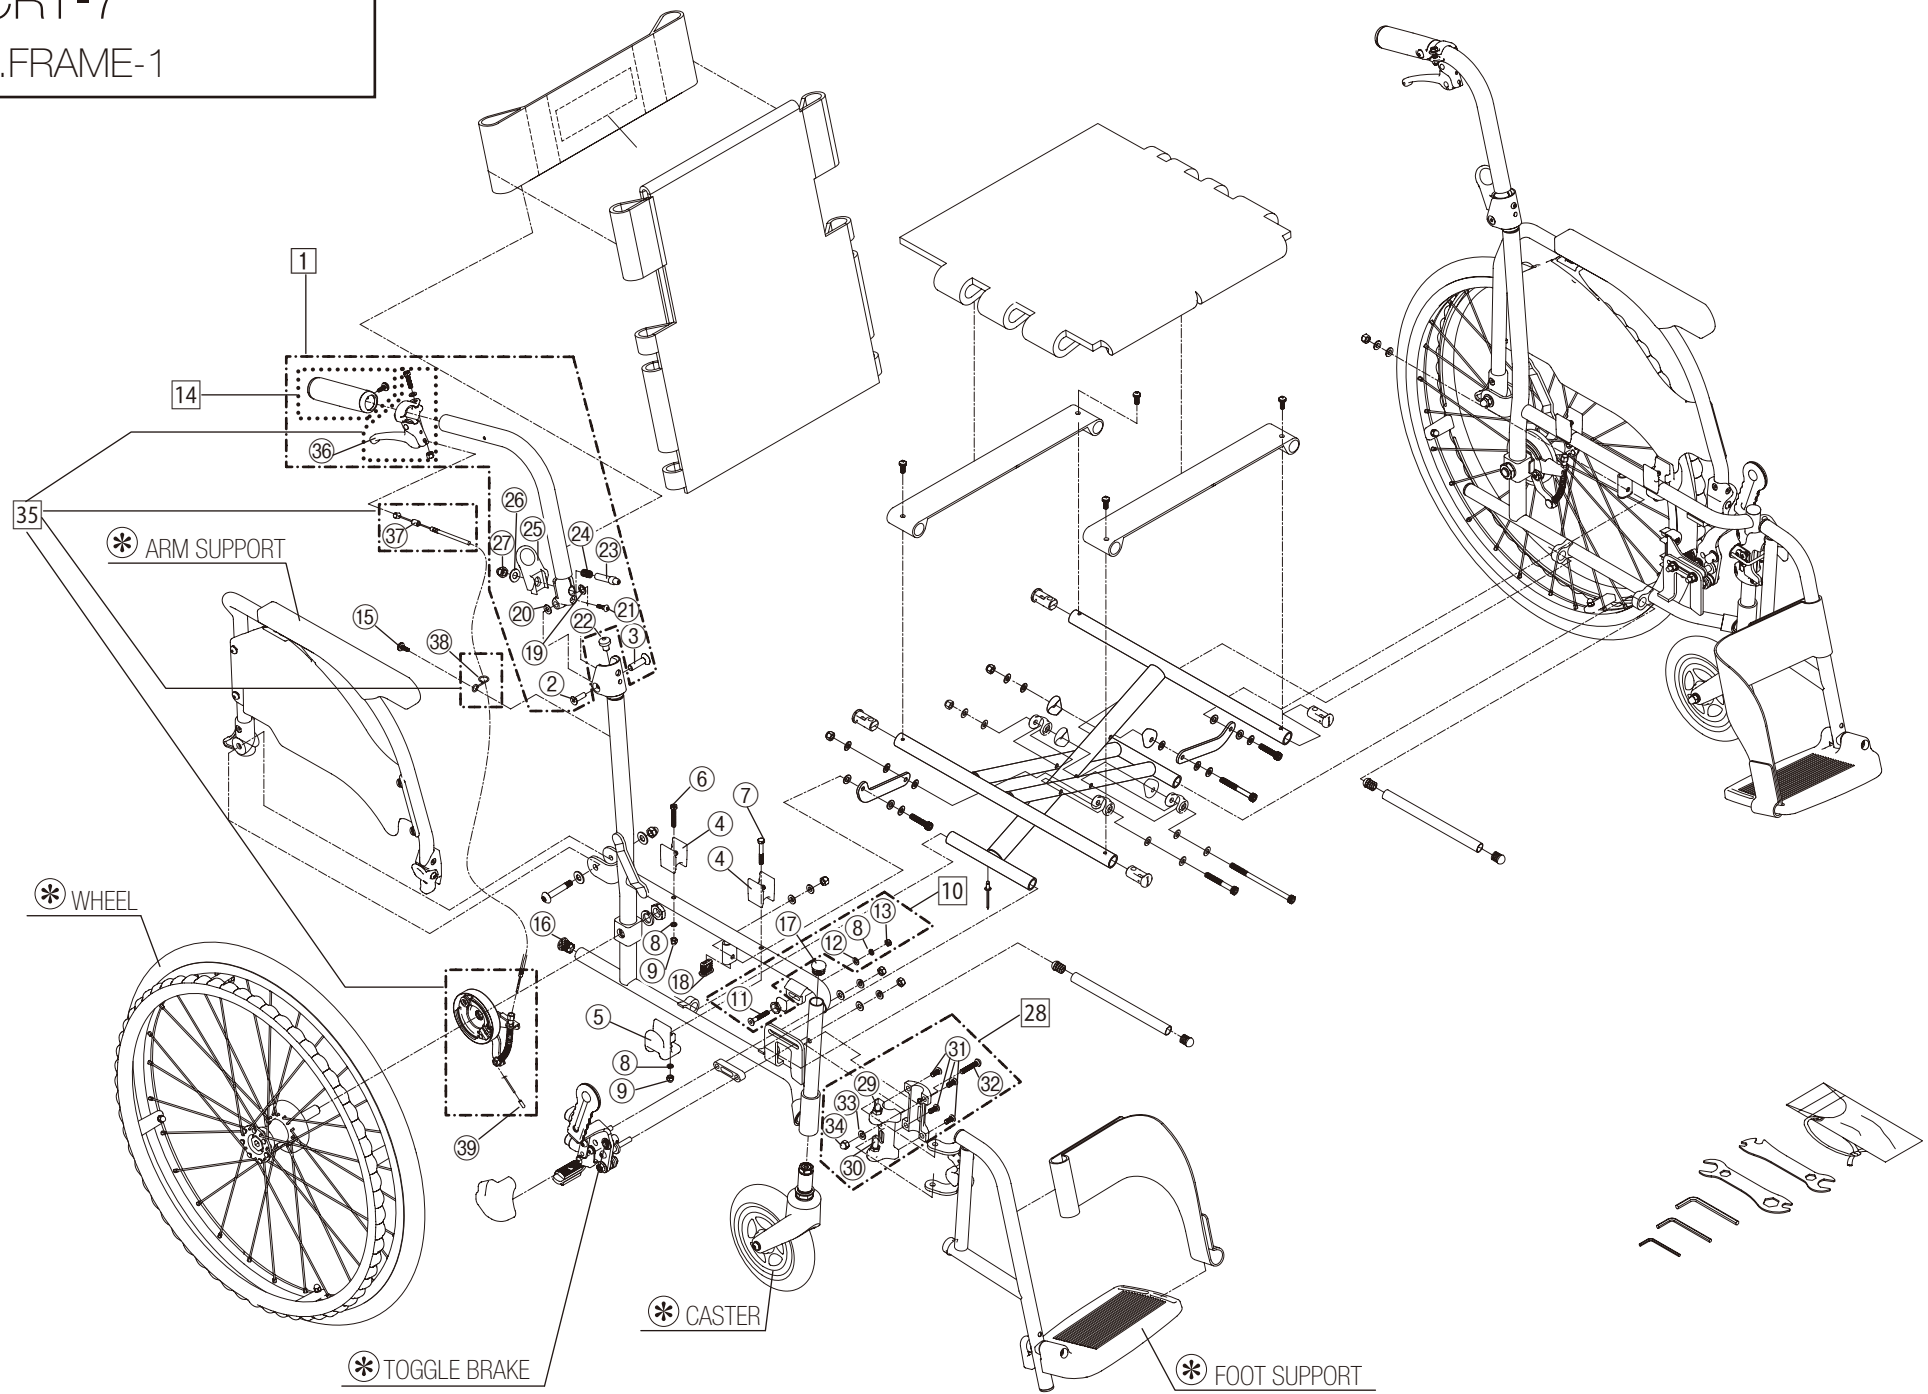

Model. **CRT-7 / 8**

パーツカタログ

作成 . 2019.07. - 第 2 版

⊗のパーツは詳細図が後ページにございます

左記線で囲まれ、□でナンバリングされたパーツについては
アセンブリー対応になります

パーツのご発注時は別ファイルのコードリストで商品コードをご確認下さい

CRT-7

1.SEAT

* ARM SUPPORT

* WHEEL

* CASTER

* TOGGLE BRAKE

* FOOT SUPPORT

CRT-7
2.FRAME-1

CRT-7
3.FRAME-2

CRT-7

4.FOOT SUPPORT

CRT-7

5.ARM SUPPORT

CRT-7

6.TOGGLE BRAKE

CRT-7
7.CASTER

CRT-7
8.WHEEL

CRT-8
9.WHEEL

CRT-7
10.SEAL