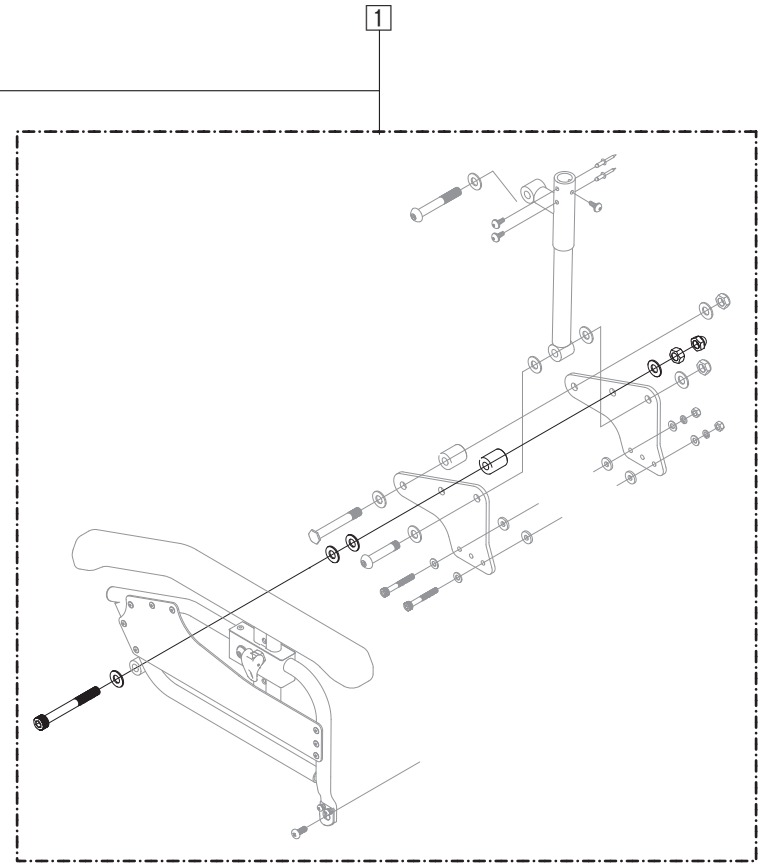

GF-sp 介助ブレーキ付
3.OUTER FRAME

GF-sp 介助ブレーキ付
4.FOOT SUPPORT

GF-sp 介助ブレーキ付
5.CASTER

GF-sp 介助ブレーキ付
6.ARM SUPPORT

GF-sp 介助ブレーキ付
7.JOINT

GF-sp 介助ブレーキ付
8.DRUM BRAKE

GF-sp 介助ブレーキ付
9.WHEEL

GF-sp 介助ブレーキ付
10.STEP

GF-sp 介助ブレーキ付
11.TOGGLE BRAKE

GF-sp 介助ブレーキ付
12.RECLINING TILT-LOCK

GF-sp 介助ブレーキ付
13.ANTI-TIP BAR

GF-sp 介助ブレーキ付
14.SEAL

左

右