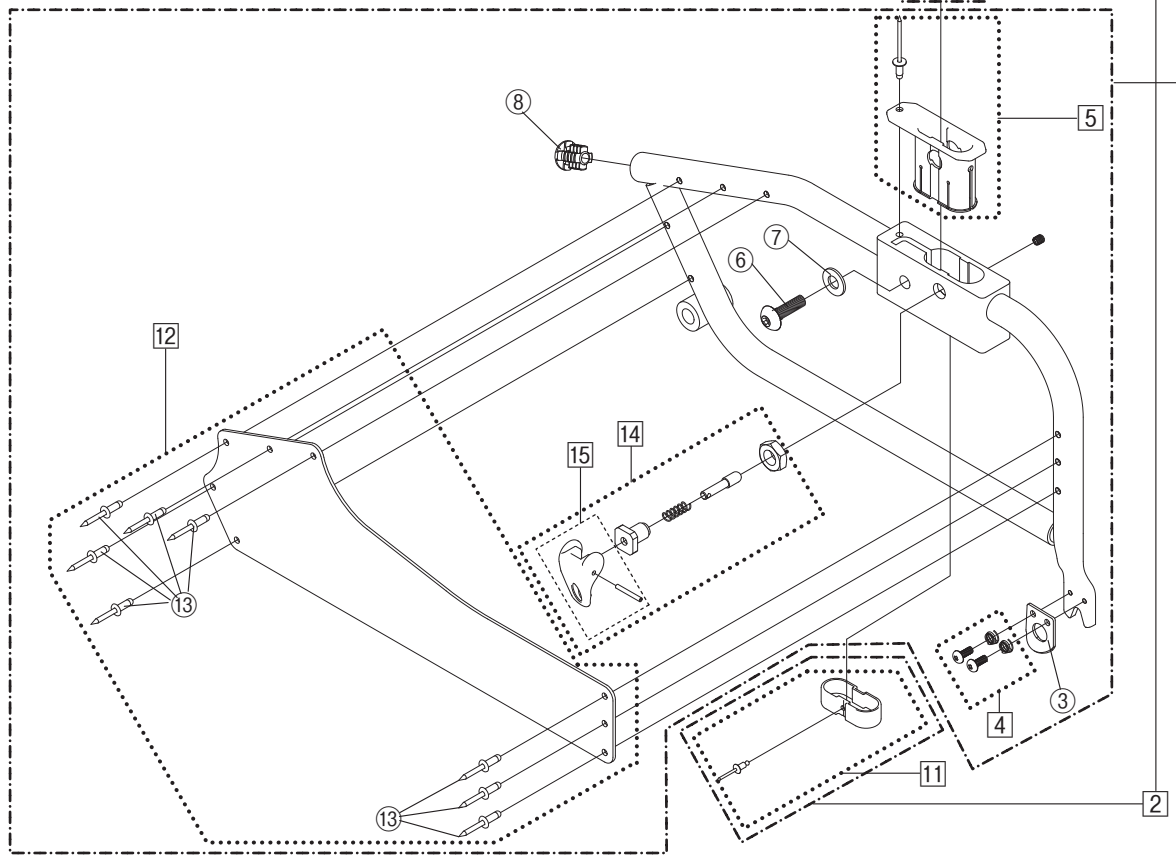

Model. **GF-sp** 介助ブレーキ付

パーツカタログ

作成 . 2011.09. - 第 2 版

⊗のパーツは詳細図が後ページにございます

左記線で囲まれ、□でナンバリングされたパーツについては
アセンブリー対応になります

パーツのご発注時は別ファイルのコードリストで商品コードをご確認下さい

GF-sp 介助ブレーキ付
1.SEAT & TOOLS

GF-sp 介助ブレーキ付
2.INNER FRAME

GF-sp 介助ブレーキ付
3.OUTER FRAME

GF-sp 介助ブレーキ付
4.FOOT SUPPORT

GF-sp 介助ブレーキ付
5.CASTER

GF-sp 介助ブレーキ付
6.ARM SUPPORT

GF-sp 介助ブレーキ付
7.JOINT

GF-sp 介助ブレーキ付
8.DRUM BRAKE

GF-sp 介助ブレーキ付
9.WHEEL

GF-sp 介助ブレーキ付
10.STEP

GF-sp 介助ブレーキ付
11.TOGGLE BRAKE

GF-sp 介助ブレーキ付
12.RECLINING TILT-LOCK

GF-sp 介助ブレーキ付
13.ANTI-TIP BAR

GF-sp 介助ブレーキ付
14.SEAL

左

右