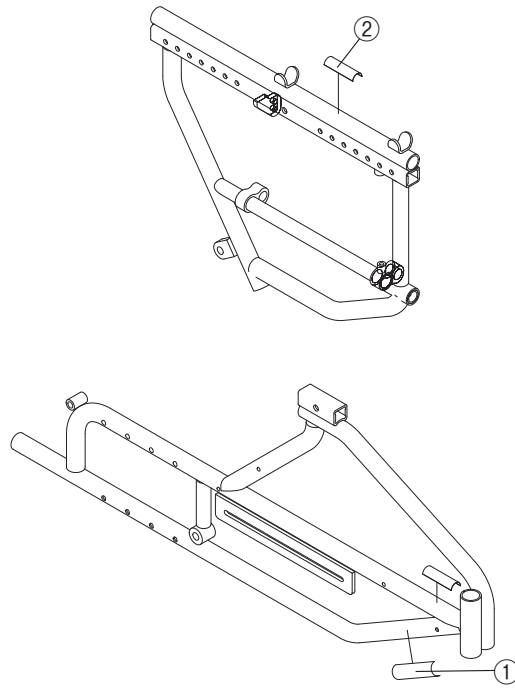

Model. **GF-sp** 介助ブレーキ付

パーツカタログ

作成 . 2011.09. - 第 2 版

⊗のパーツは詳細図が後ページにございます

左記線で囲まれ、□でナンバリングされたパーツについては
アセンブリー対応になります

パーツのご発注時は別ファイルのコードリストで商品コードをご確認下さい

GF-sp 介助ブレーキ付
1.SEAT & TOOLS

GF-sp 介助ブレーキ付
2.INNER FRAME

GF-sp 介助ブレーキ付
3.OUTER FRAME

GF-sp 介助ブレーキ付
4.FOOT SUPPORT

GF-sp 介助ブレーキ付
5.CASTER

GF-sp 介助ブレーキ付
6.ARM SUPPORT

GF-sp 介助ブレーキ付
7.JOINT

GF-sp 介助ブレーキ付
8.DRUM BRAKE

GF-sp 介助ブレーキ付
9.WHEEL

GF-sp 介助ブレーキ付
10.STEP

GF-sp 介助ブレーキ付
11.TOGGLE BRAKE

GF-sp 介助ブレーキ付
12.RECLINING TILT-LOCK

GF-sp 介助ブレーキ付
13.ANTI-TIP BAR

GF-sp 介助ブレーキ付
14.SEAL

左

右