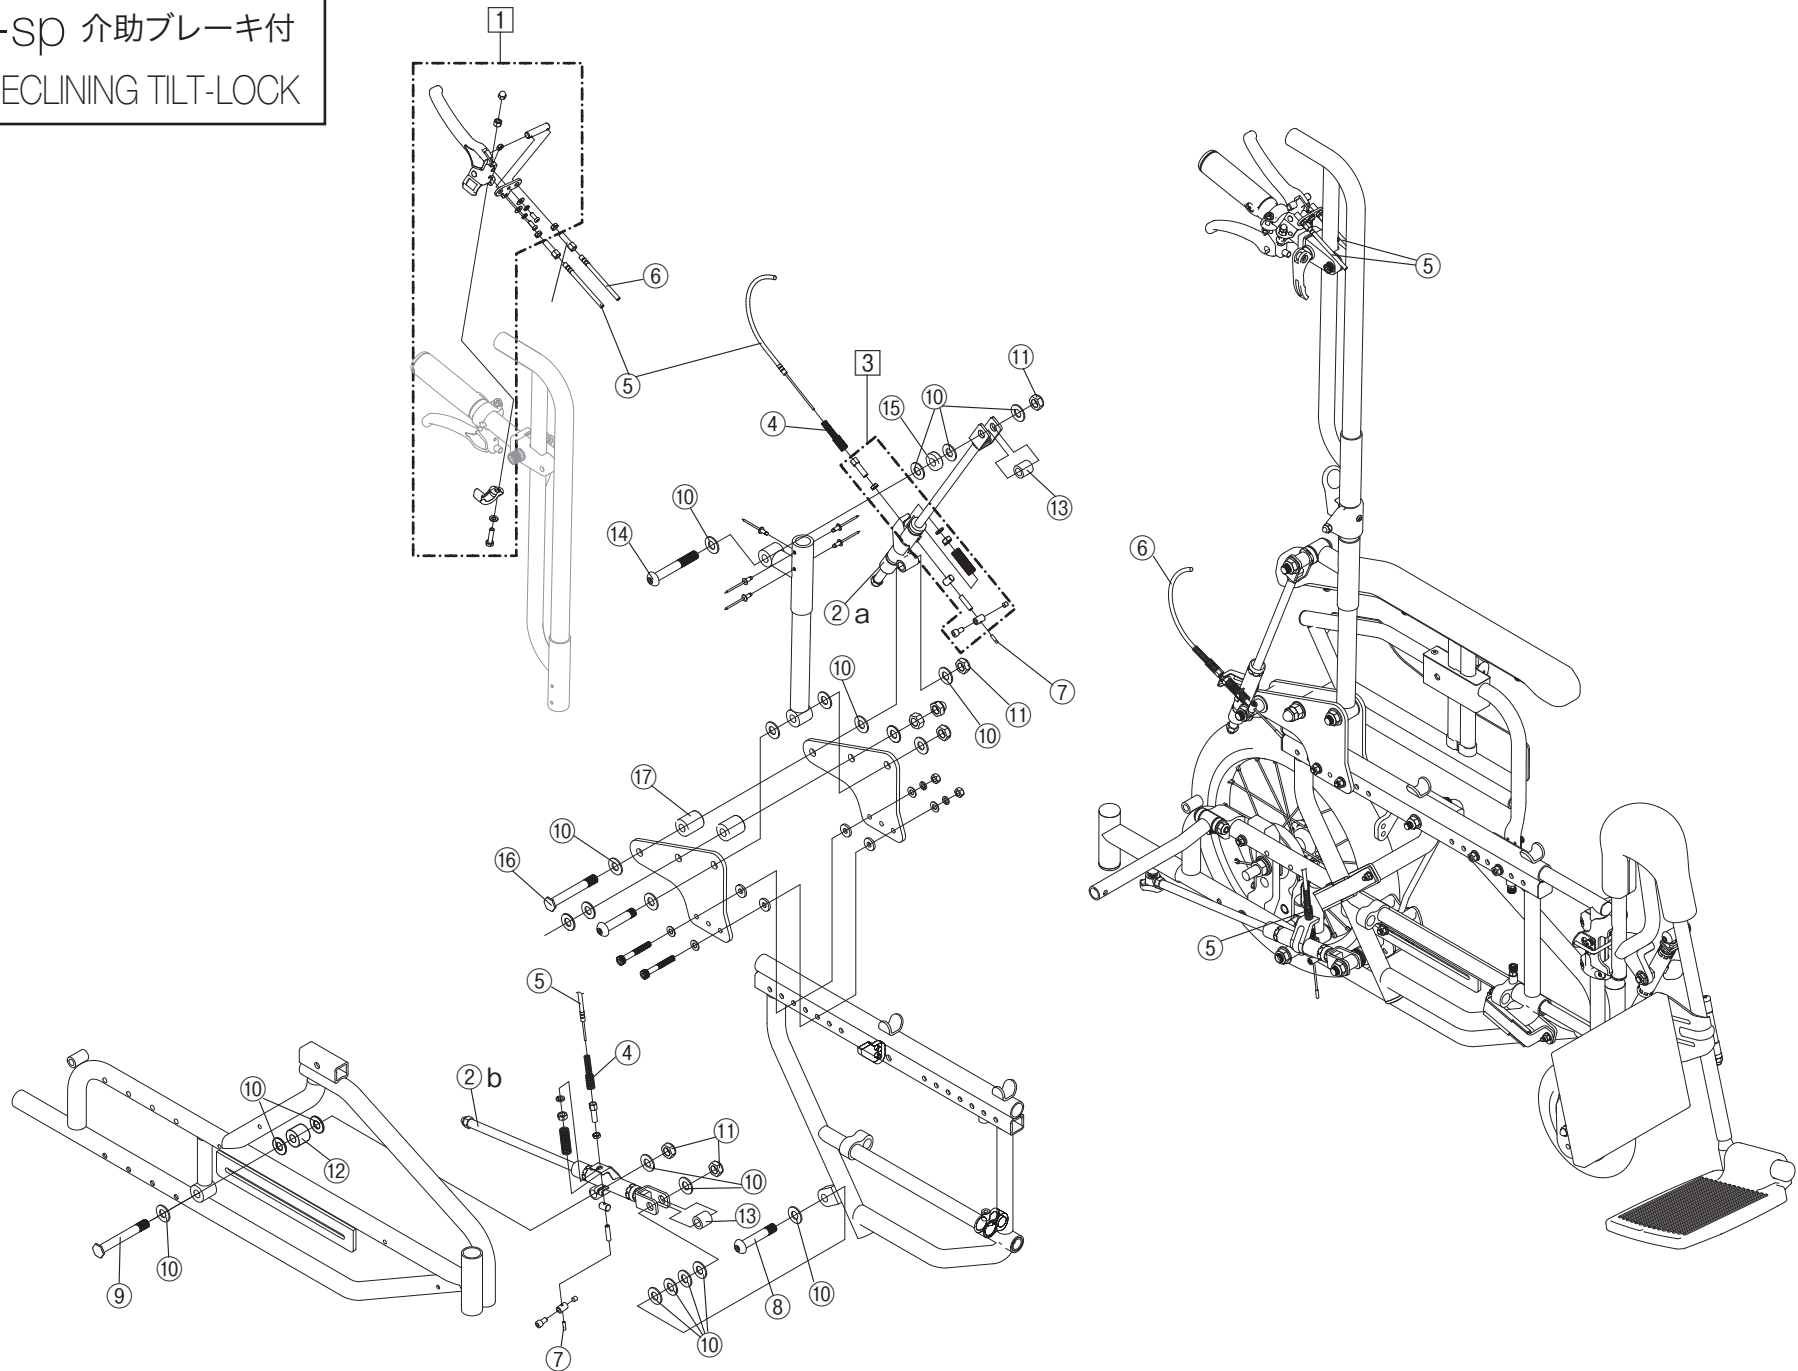

Model. **GF-sp** 介助ブレーキ付

パーツカタログ

作成 . 2011.09. - 第 2 版

⊗のパーツは詳細図が後ページにございます

左記線で囲まれ、□でナンバリングされたパーツについては
アセンブリー対応になります

パーツのご発注時は別ファイルのコードリストで商品コードをご確認下さい

GF-sp 介助ブレーキ付
1.SEAT & TOOLS

GF-sp 介助ブレーキ付
2.INNER FRAME

GF-sp 介助ブレーキ付
3.OUTER FRAME

GF-sp 介助ブレーキ付
4.FOOT SUPPORT

GF-sp 介助ブレーキ付
5.CASTER

GF-sp 介助ブレーキ付
6.ARM SUPPORT

GF-sp 介助ブレーキ付
7.JOINT

GF-sp 介助ブレーキ付
8.DRUM BRAKE

GF-sp 介助ブレーキ付
9.WHEEL

GF-sp 介助ブレーキ付
10.STEP

GF-sp 介助ブレーキ付
11.TOGGLE BRAKE

GF-sp 介助ブレーキ付
12.RECLINING TILT-LOCK

GF-sp 介助ブレーキ付
13.ANTI-TIP BAR

GF-sp 介助ブレーキ付
14.SEAL

左

右