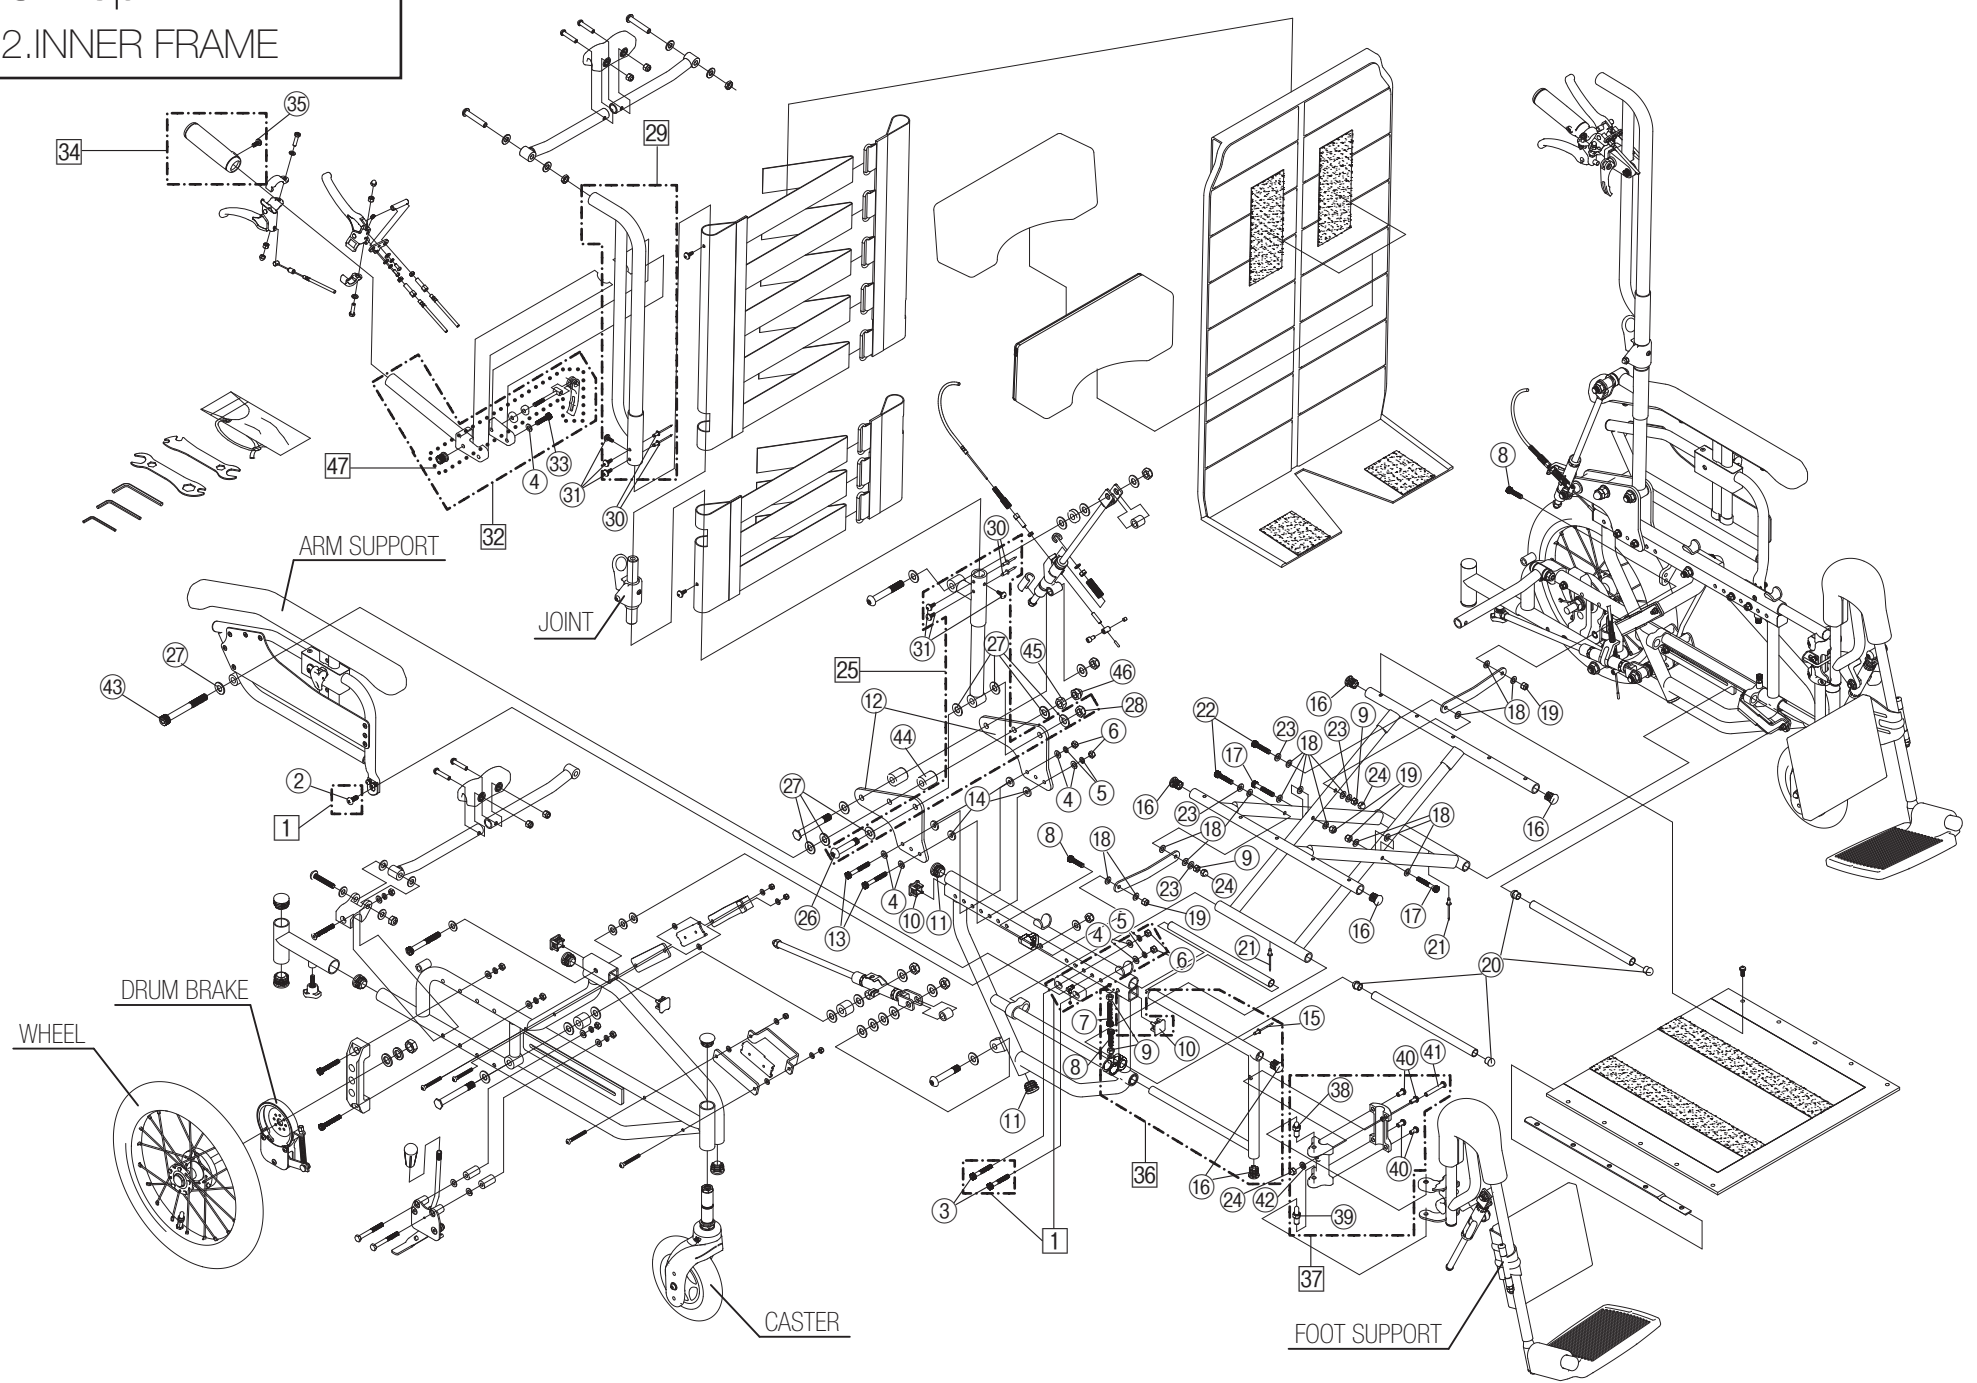

Model. **GF-sp** 介助ブレーキ付

パーツカタログ

作成 . 2011.09. - 第 2 版

⊗のパーツは詳細図が後ページにございます

左記線で囲まれ、□でナンバリングされたパーツについては
アセンブリー対応になります

パーツのご発注時は別ファイルのコードリストで商品コードをご確認下さい

GF-sp 介助ブレーキ付
1.SEAT & TOOLS

GF-sp 介助ブレーキ付
2.INNER FRAME

GF-sp 介助ブレーキ付
3.OUTER FRAME

GF-sp 介助ブレーキ付
4.FOOT SUPPORT

GF-sp 介助ブレーキ付
5.CASTER

GF-sp 介助ブレーキ付
6.ARM SUPPORT

GF-sp 介助ブレーキ付
7.JOINT

GF-sp 介助ブレーキ付
8.DRUM BRAKE

GF-sp 介助ブレーキ付
9.WHEEL

GF-sp 介助ブレーキ付
10.STEP

GF-sp 介助ブレーキ付
11.TOGGLE BRAKE

GF-sp 介助ブレーキ付
12.RECLINING TILT-LOCK

GF-sp 介助ブレーキ付
13.ANTI-TIP BAR

GF-sp 介助ブレーキ付
14.SEAL

左

右