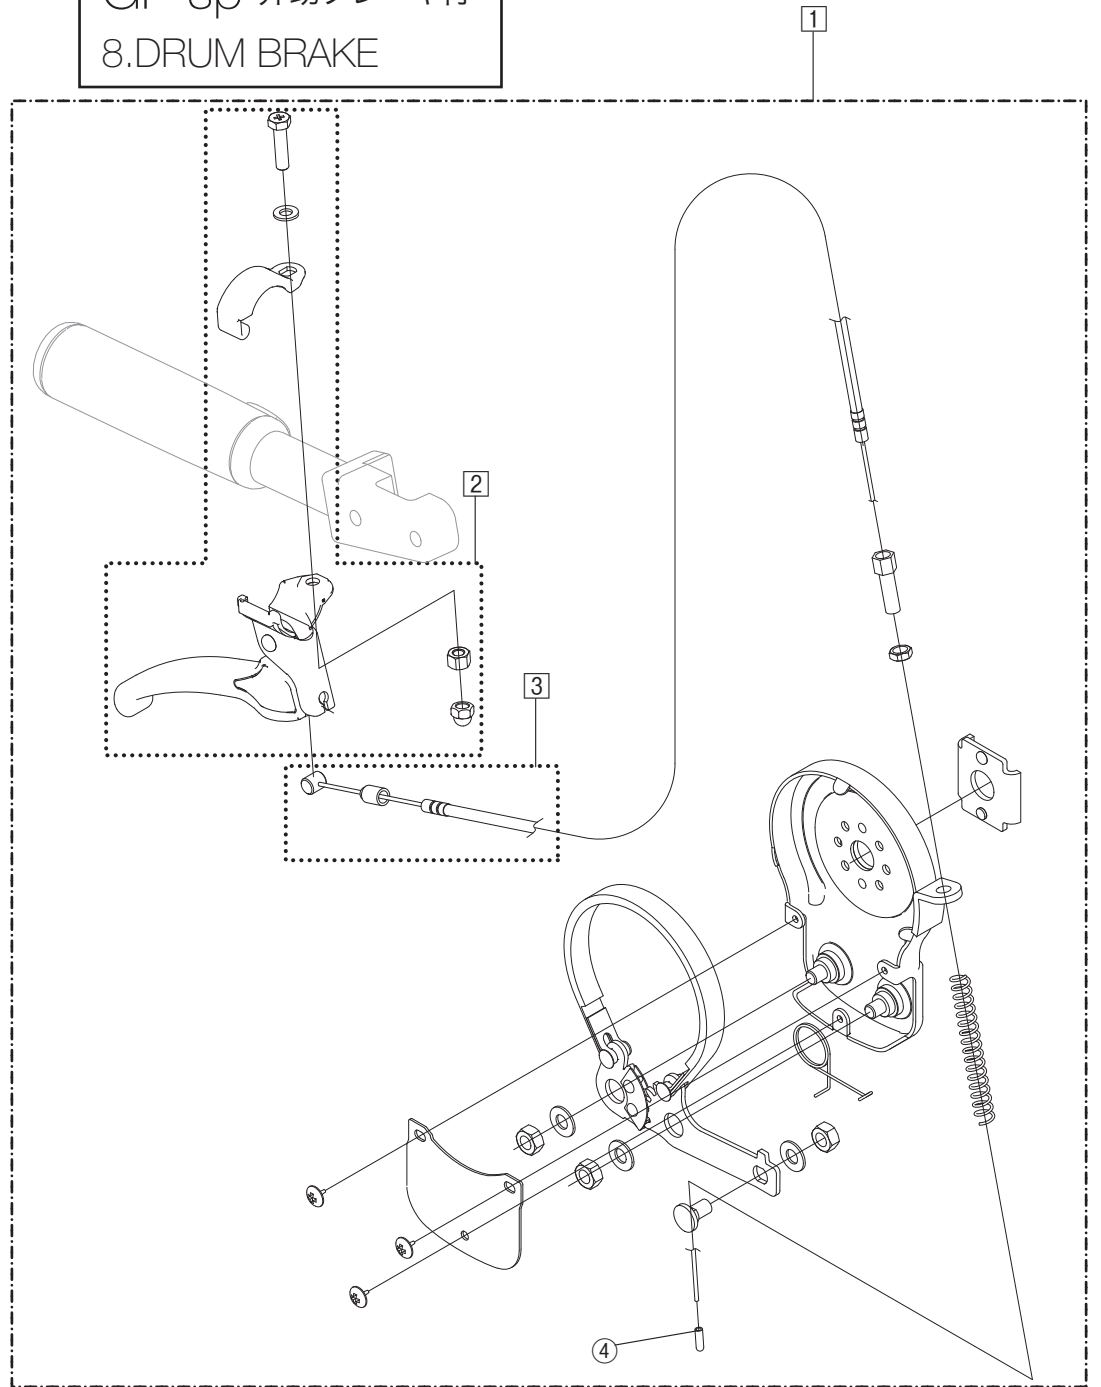

Model. **GF-sp** 介助ブレーキ付

パーツカタログ

作成 . 2011.09. - 第 2 版

⊗のパーツは詳細図が後ページにございます

左記線で囲まれ、□でナンバリングされたパーツについては
アセンブリー対応になります

パーツのご発注時は別ファイルのコードリストで商品コードをご確認下さい

GF-sp 介助ブレーキ付
1.SEAT & TOOLS

GF-sp 介助ブレーキ付
2.INNER FRAME

GF-sp 介助ブレーキ付
3.OUTER FRAME

GF-sp 介助ブレーキ付
4.FOOT SUPPORT

GF-sp 介助ブレーキ付
5.CASTER

GF-sp 介助ブレーキ付
6.ARM SUPPORT

GF-sp 介助ブレーキ付
7.JOINT

GF-sp 介助ブレーキ付
8.DRUM BRAKE

GF-sp 介助ブレーキ付
9.WHEEL

GF-sp 介助ブレーキ付
10.STEP

GF-sp 介助ブレーキ付
11.TOGGLE BRAKE

GF-sp 介助ブレーキ付
12.RECLINING TILT-LOCK

GF-sp 介助ブレーキ付
13.ANTI-TIP BAR

GF-sp 介助ブレーキ付
14.SEAL

左

右