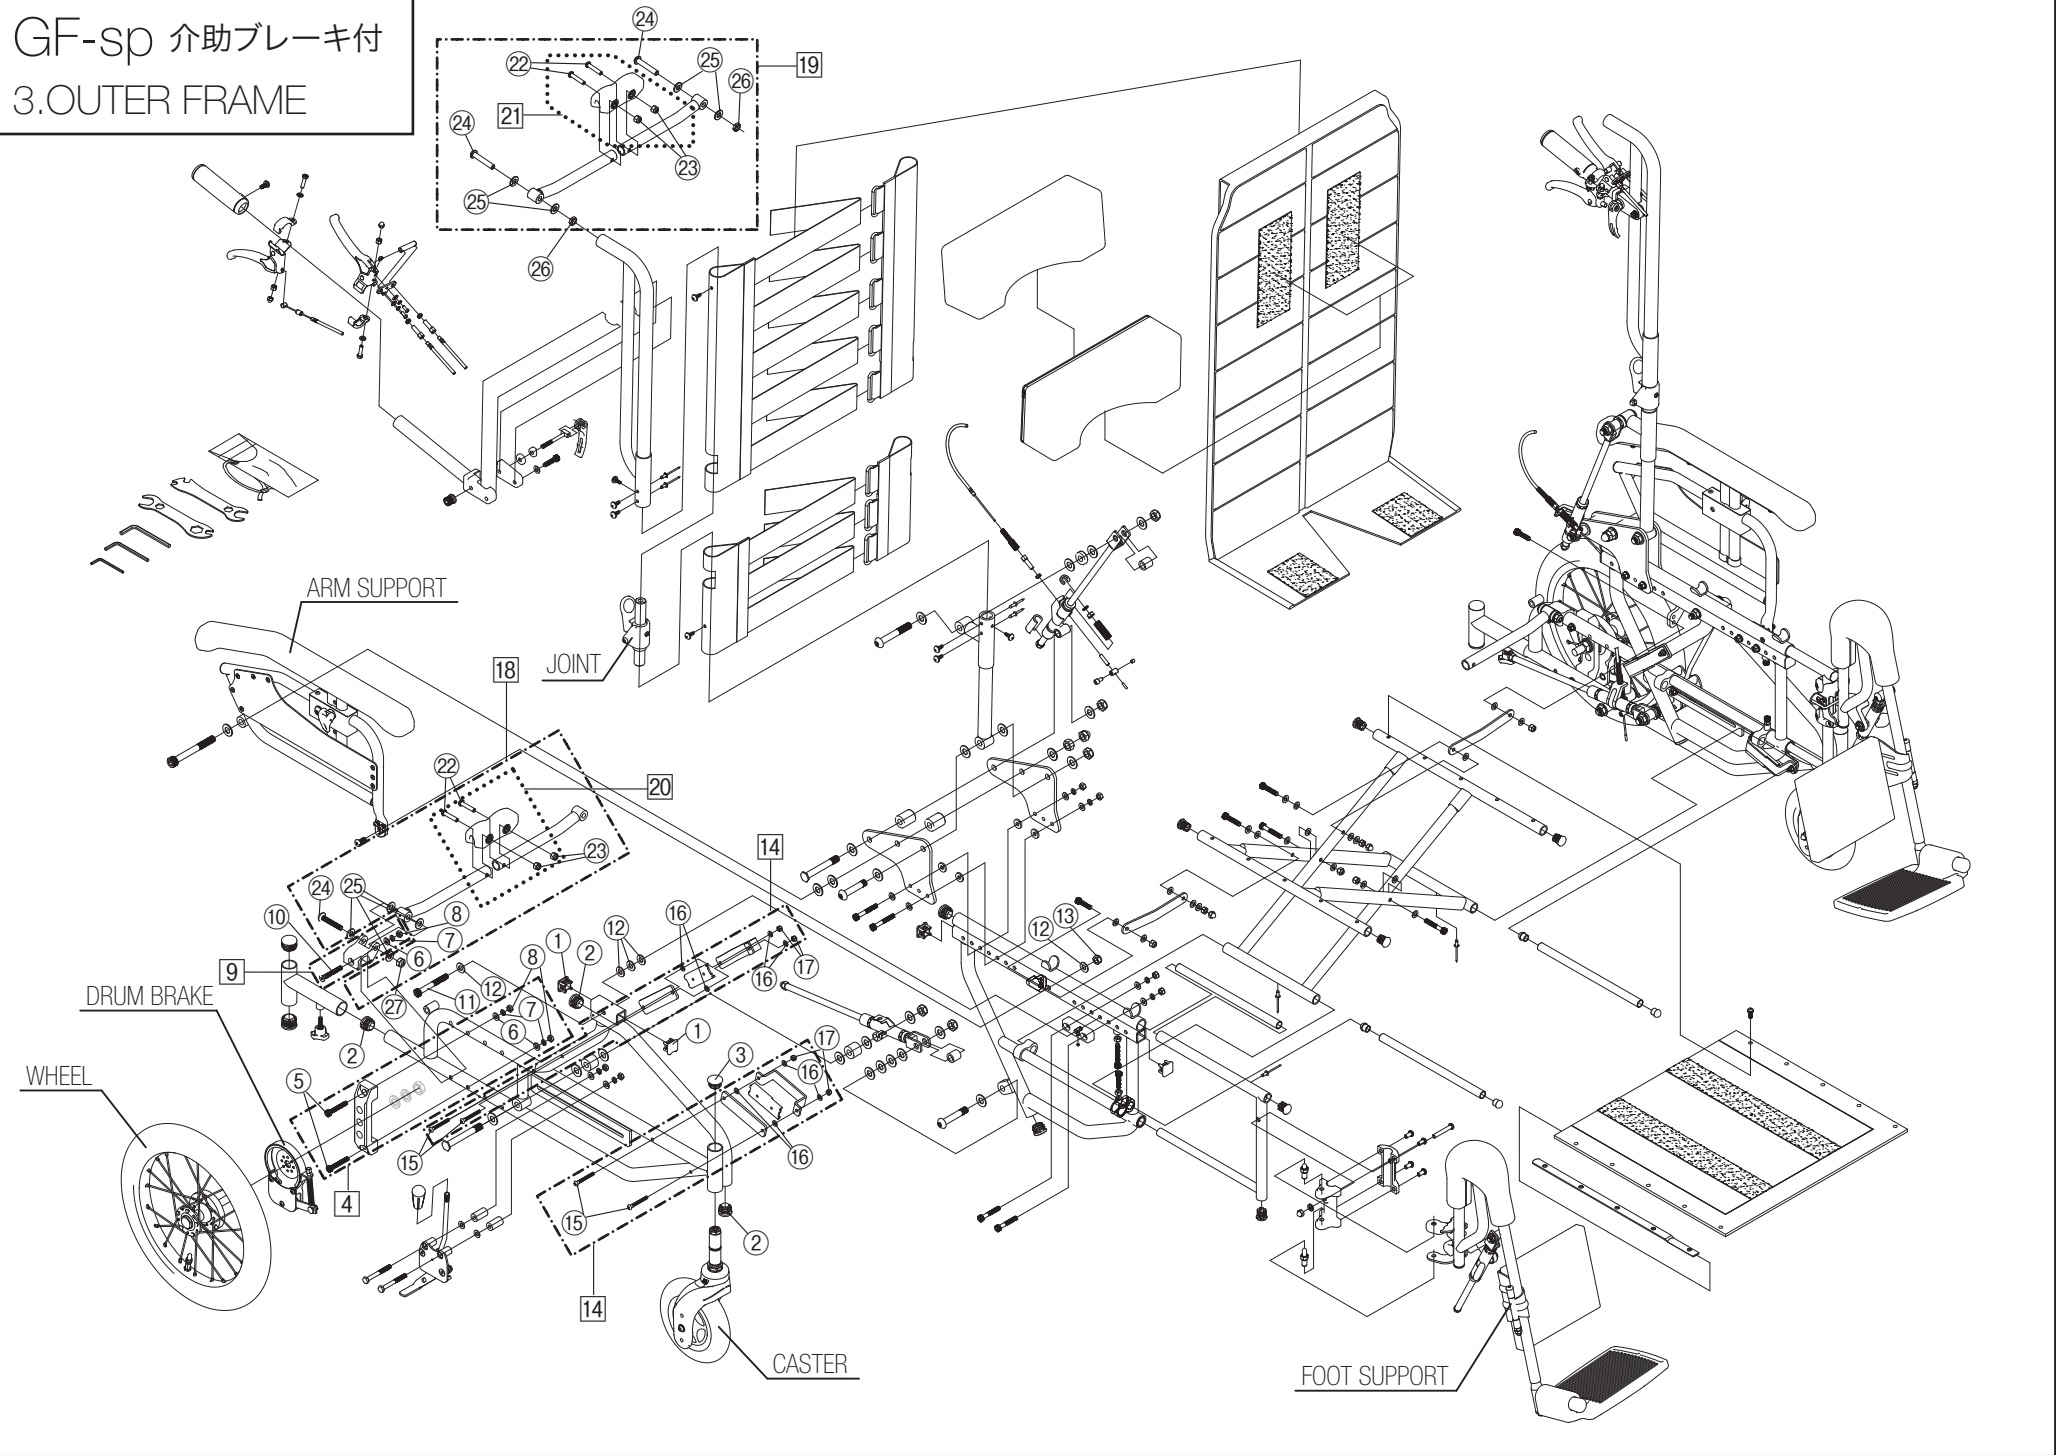

Model. **GF-sp** 介助ブレーキ付

パーツカタログ

作成 . 2011.09. - 第 2 版

⊗のパーツは詳細図が後ページにございます

左記線で囲まれ、□でナンバリングされたパーツについては
アセンブリー対応になります

パーツのご発注時は別ファイルのコードリストで商品コードをご確認下さい

GF-sp 介助ブレーキ付
1.SEAT & TOOLS

GF-sp 介助ブレーキ付
2.INNER FRAME

GF-sp 介助ブレーキ付
3.OUTER FRAME

GF-sp 介助ブレーキ付
4.FOOT SUPPORT

GF-sp 介助ブレーキ付
5.CASTER

GF-sp 介助ブレーキ付
6.ARM SUPPORT

GF-sp 介助ブレーキ付
7.JOINT

GF-sp 介助ブレーキ付
8.DRUM BRAKE

GF-sp 介助ブレーキ付
9.WHEEL

GF-sp 介助ブレーキ付
10.STEP

GF-sp 介助ブレーキ付
11.TOGGLE BRAKE

GF-sp 介助ブレーキ付
12.RECLINING TILT-LOCK

GF-sp 介助ブレーキ付
13.ANTI-TIP BAR

GF-sp 介助ブレーキ付
14.SEAL

左

右