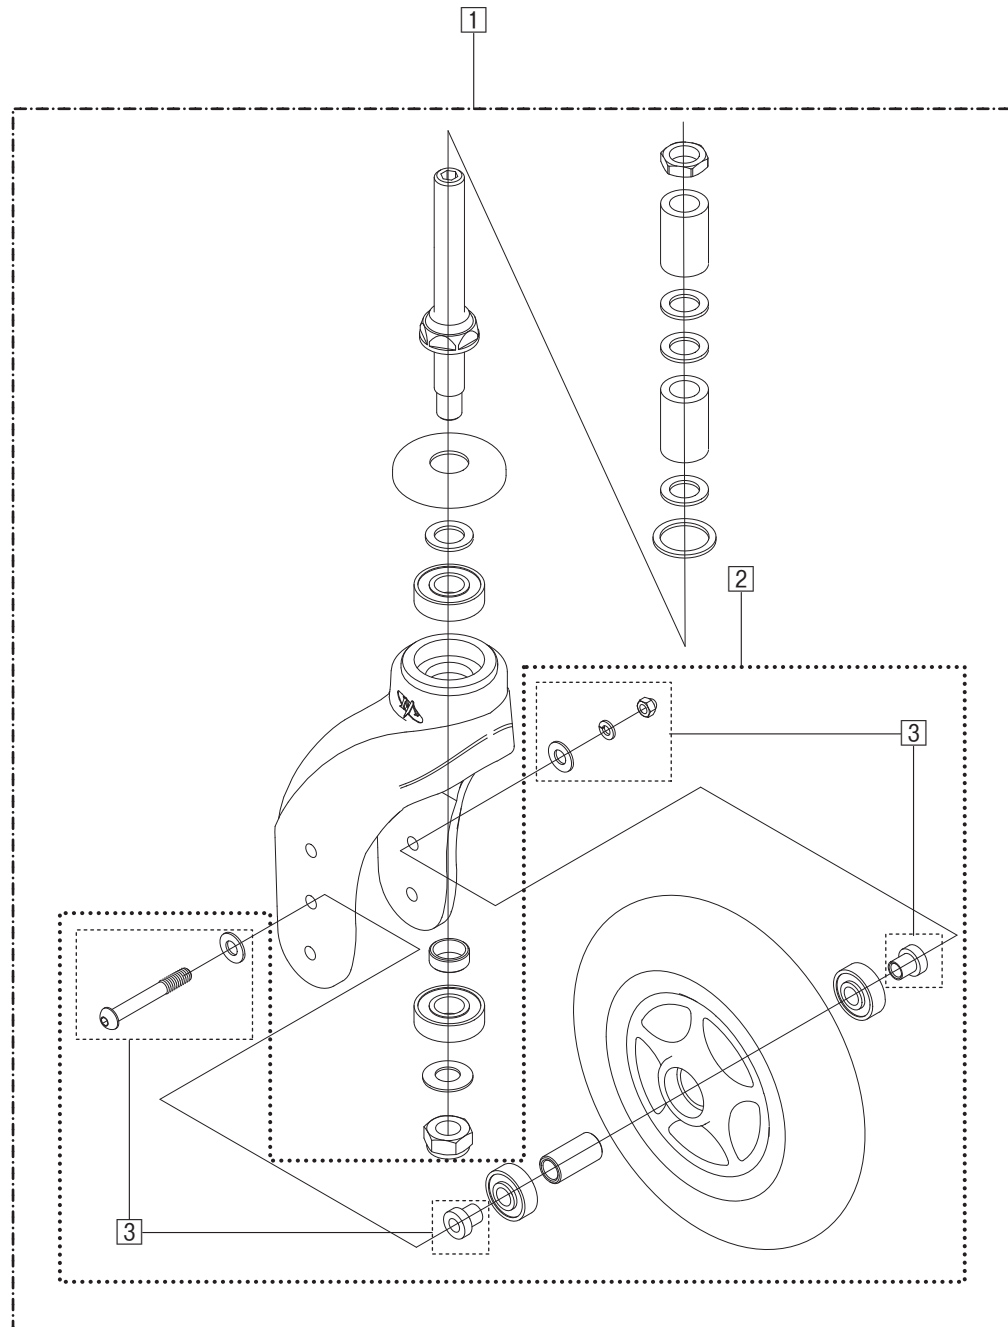

Model. **GF-sp** 介助ブレーキ付

パーツカタログ

作成 . 2011.09. - 第 2 版

⊗のパーツは詳細図が後ページにございます

左記線で囲まれ、□でナンバリングされたパーツについては
アセンブリー対応になります

パーツのご発注時は別ファイルのコードリストで商品コードをご確認下さい

GF-sp 介助ブレーキ付
1.SEAT & TOOLS

GF-sp 介助ブレーキ付
2.INNER FRAME

GF-sp 介助ブレーキ付
3.OUTER FRAME

GF-sp 介助ブレーキ付
4.FOOT SUPPORT

GF-sp 介助ブレーキ付
5.CASTER

GF-sp 介助ブレーキ付
6.ARM SUPPORT

GF-sp 介助ブレーキ付
7.JOINT

GF-sp 介助ブレーキ付
8.DRUM BRAKE

GF-sp 介助ブレーキ付
9.WHEEL

GF-sp 介助ブレーキ付
10.STEP

GF-sp 介助ブレーキ付
11.TOGGLE BRAKE

GF-sp 介助ブレーキ付
12.RECLINING TILT-LOCK

GF-sp 介助ブレーキ付
13.ANTI-TIP BAR

GF-sp 介助ブレーキ付
14.SEAL

左

右