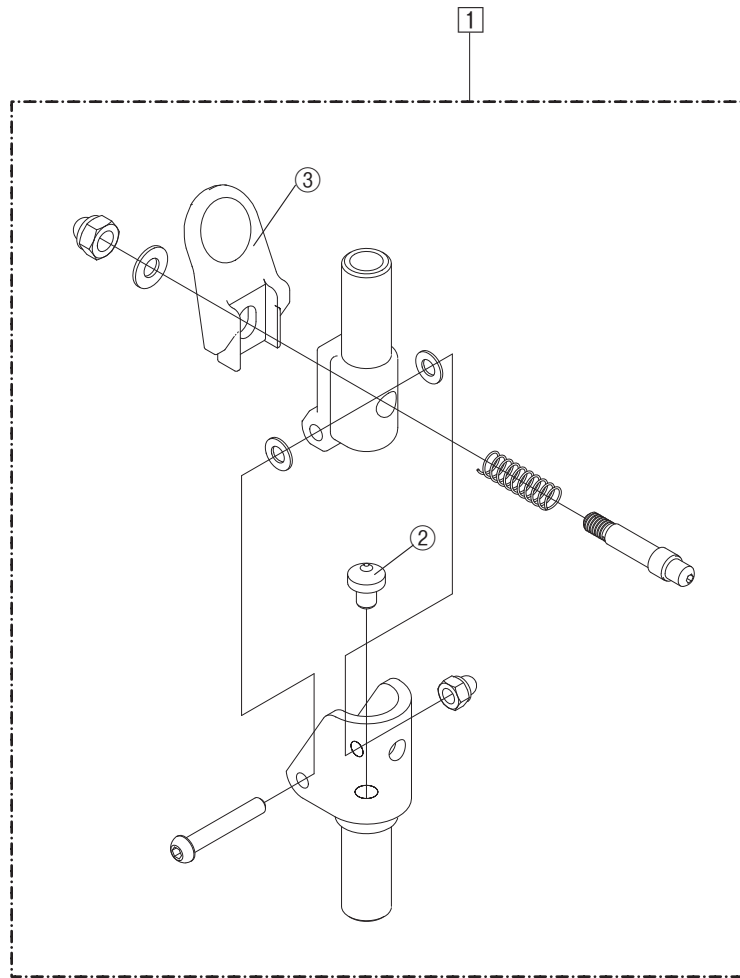

GF-sp 介助ブレーキ付
3.OUTER FRAME

GF-sp 介助ブレーキ付
4.FOOT SUPPORT

GF-sp 介助ブレーキ付
5.CASTER

GF-sp 介助ブレーキ付
6.ARM SUPPORT

GF-sp 介助ブレーキ付
7.JOINT

GF-sp 介助ブレーキ付
8.DRUM BRAKE

GF-sp 介助ブレーキ付
9.WHEEL

GF-sp 介助ブレーキ付
10.STEP

GF-sp 介助ブレーキ付
11.TOGGLE BRAKE

GF-sp 介助ブレーキ付
12.RECLINING TILT-LOCK

GF-sp 介助ブレーキ付
13.ANTI-TIP BAR

GF-sp 介助ブレーキ付
14.SEAL

左

右