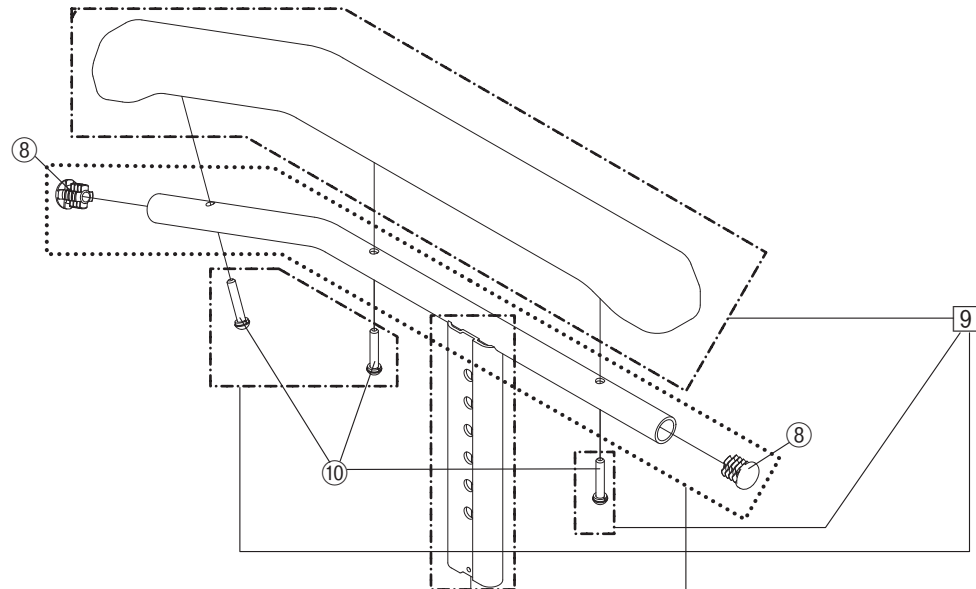

GF-sp 介助ブレーキ付
3.OUTER FRAME

GF-sp 介助ブレーキ付
4.FOOT SUPPORT

GF-sp 介助ブレーキ付
5.CASTER

GF-sp 介助ブレーキ付
6.ARM SUPPORT

GF-sp 介助ブレーキ付
7.JOINT

GF-sp 介助ブレーキ付
8.DRUM BRAKE

GF-sp 介助ブレーキ付
9.WHEEL

GF-sp 介助ブレーキ付
10.STEP

GF-sp 介助ブレーキ付
11.TOGGLE BRAKE

GF-sp 介助ブレーキ付
12.RECLINING TILT-LOCK

GF-sp 介助ブレーキ付
13.ANTI-TIP BAR

GF-sp 介助ブレーキ付
14.SEAL

左

右