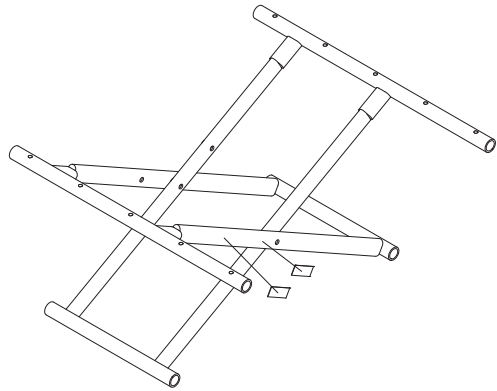

Model. **GF-sp** 介助ブレーキ付

パーツカタログ

作成 . 2011.09. - 第 2 版

⊗のパーツは詳細図が後ページにございます

左記線で囲まれ、□でナンバリングされたパーツについては
アセンブリー対応になります

パーツのご発注時は別ファイルのコードリストで商品コードをご確認下さい

GF-sp 介助ブレーキ付
1.SEAT & TOOLS

GF-sp 介助ブレーキ付
2.INNER FRAME

GF-sp 介助ブレーキ付
3.OUTER FRAME

GF-sp 介助ブレーキ付
4.FOOT SUPPORT

GF-sp 介助ブレーキ付
5.CASTER

GF-sp 介助ブレーキ付
6.ARM SUPPORT

GF-sp 介助ブレーキ付
7.JOINT

GF-sp 介助ブレーキ付
8.DRUM BRAKE

GF-sp 介助ブレーキ付
9.WHEEL

GF-sp 介助ブレーキ付
10.STEP

GF-sp 介助ブレーキ付
11.TOGGLE BRAKE

GF-sp 介助ブレーキ付
12.RECLINING TILT-LOCK

GF-sp 介助ブレーキ付
13.ANTI-TIP BAR

GF-sp 介助ブレーキ付
14.SEAL

左

右