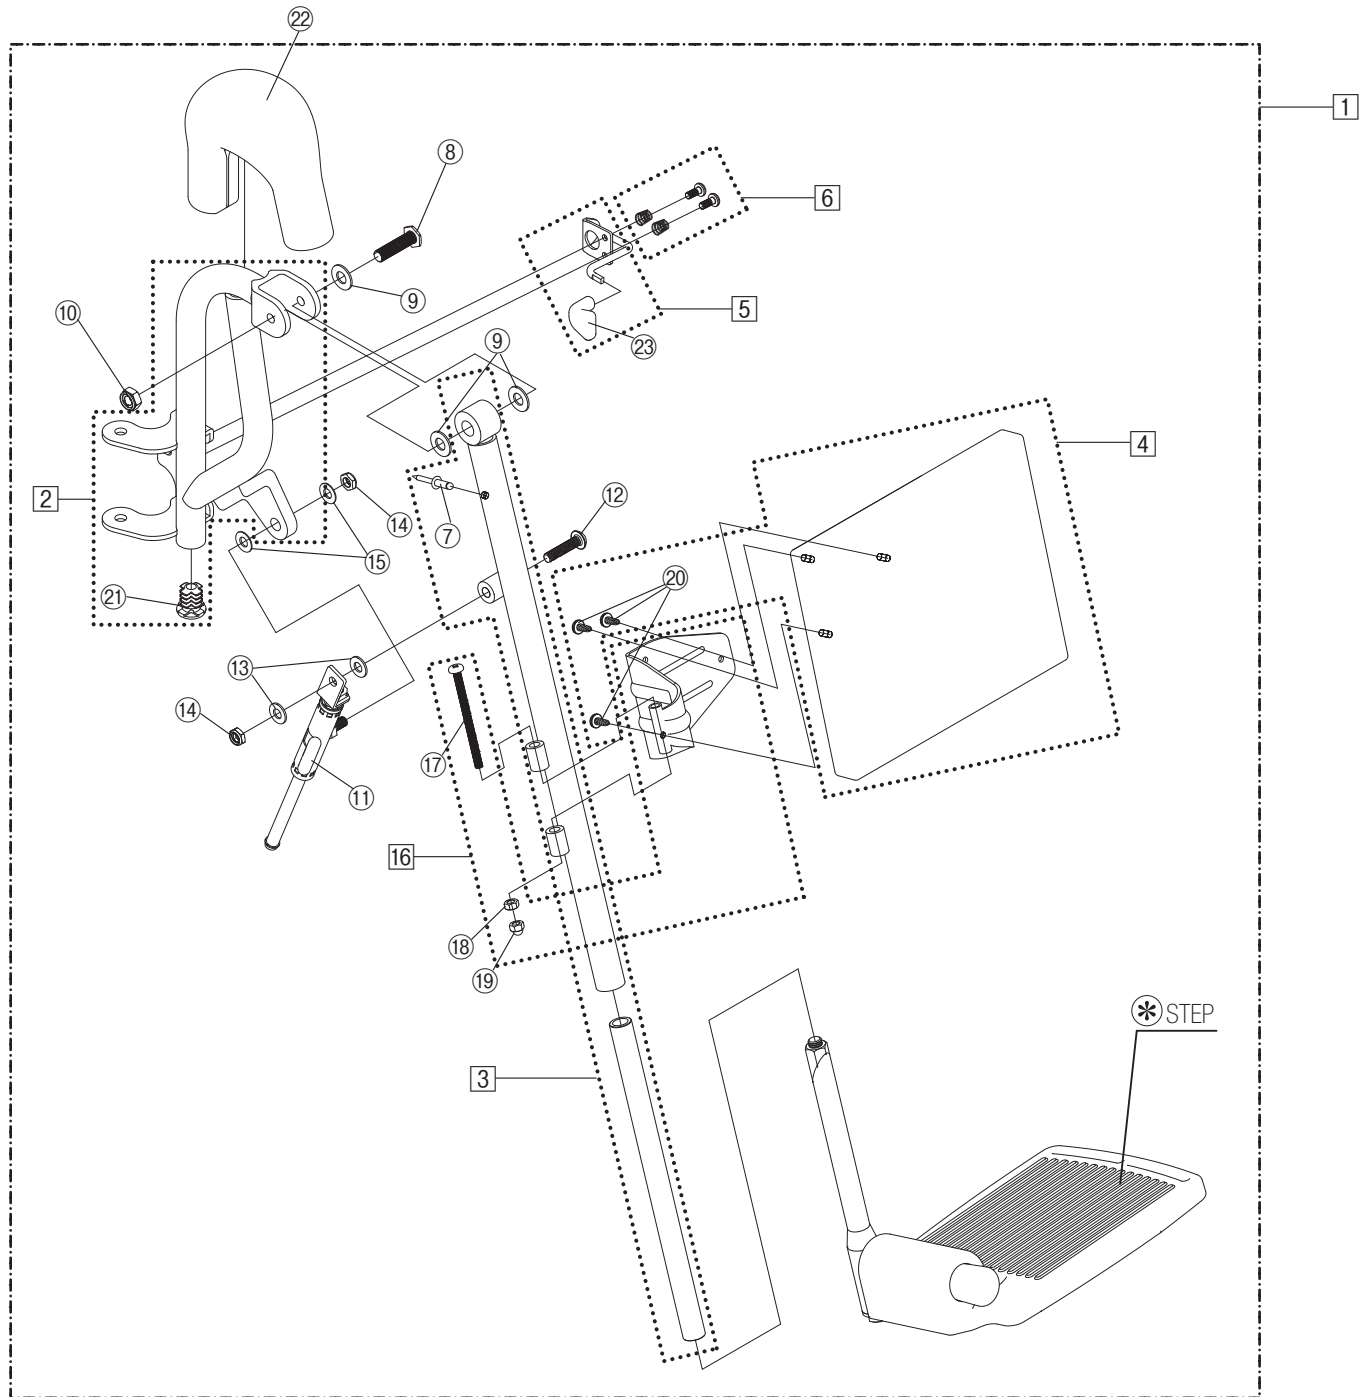

Model. **GF-sp** 介助ブレーキ付

パーツカタログ

作成 . 2011.09. - 第 2 版

⊗のパーツは詳細図が後ページにございます

左記線で囲まれ、□でナンバリングされたパーツについては
アセンブリー対応になります

パーツのご発注時は別ファイルのコードリストで商品コードをご確認下さい

GF-sp 介助ブレーキ付
1.SEAT & TOOLS

GF-sp 介助ブレーキ付
2.INNER FRAME

GF-sp 介助ブレーキ付
3.OUTER FRAME

GF-sp 介助ブレーキ付
4.FOOT SUPPORT

GF-sp 介助ブレーキ付
5.CASTER

GF-sp 介助ブレーキ付
6.ARM SUPPORT

GF-sp 介助ブレーキ付
7.JOINT

GF-sp 介助ブレーキ付
8.DRUM BRAKE

GF-sp 介助ブレーキ付
9.WHEEL

GF-sp 介助ブレーキ付
10.STEP

GF-sp 介助ブレーキ付
11.TOGGLE BRAKE

GF-sp 介助ブレーキ付
12.RECLINING TILT-LOCK

GF-sp 介助ブレーキ付
13.ANTI-TIP BAR

GF-sp 介助ブレーキ付
14.SEAL

左

右