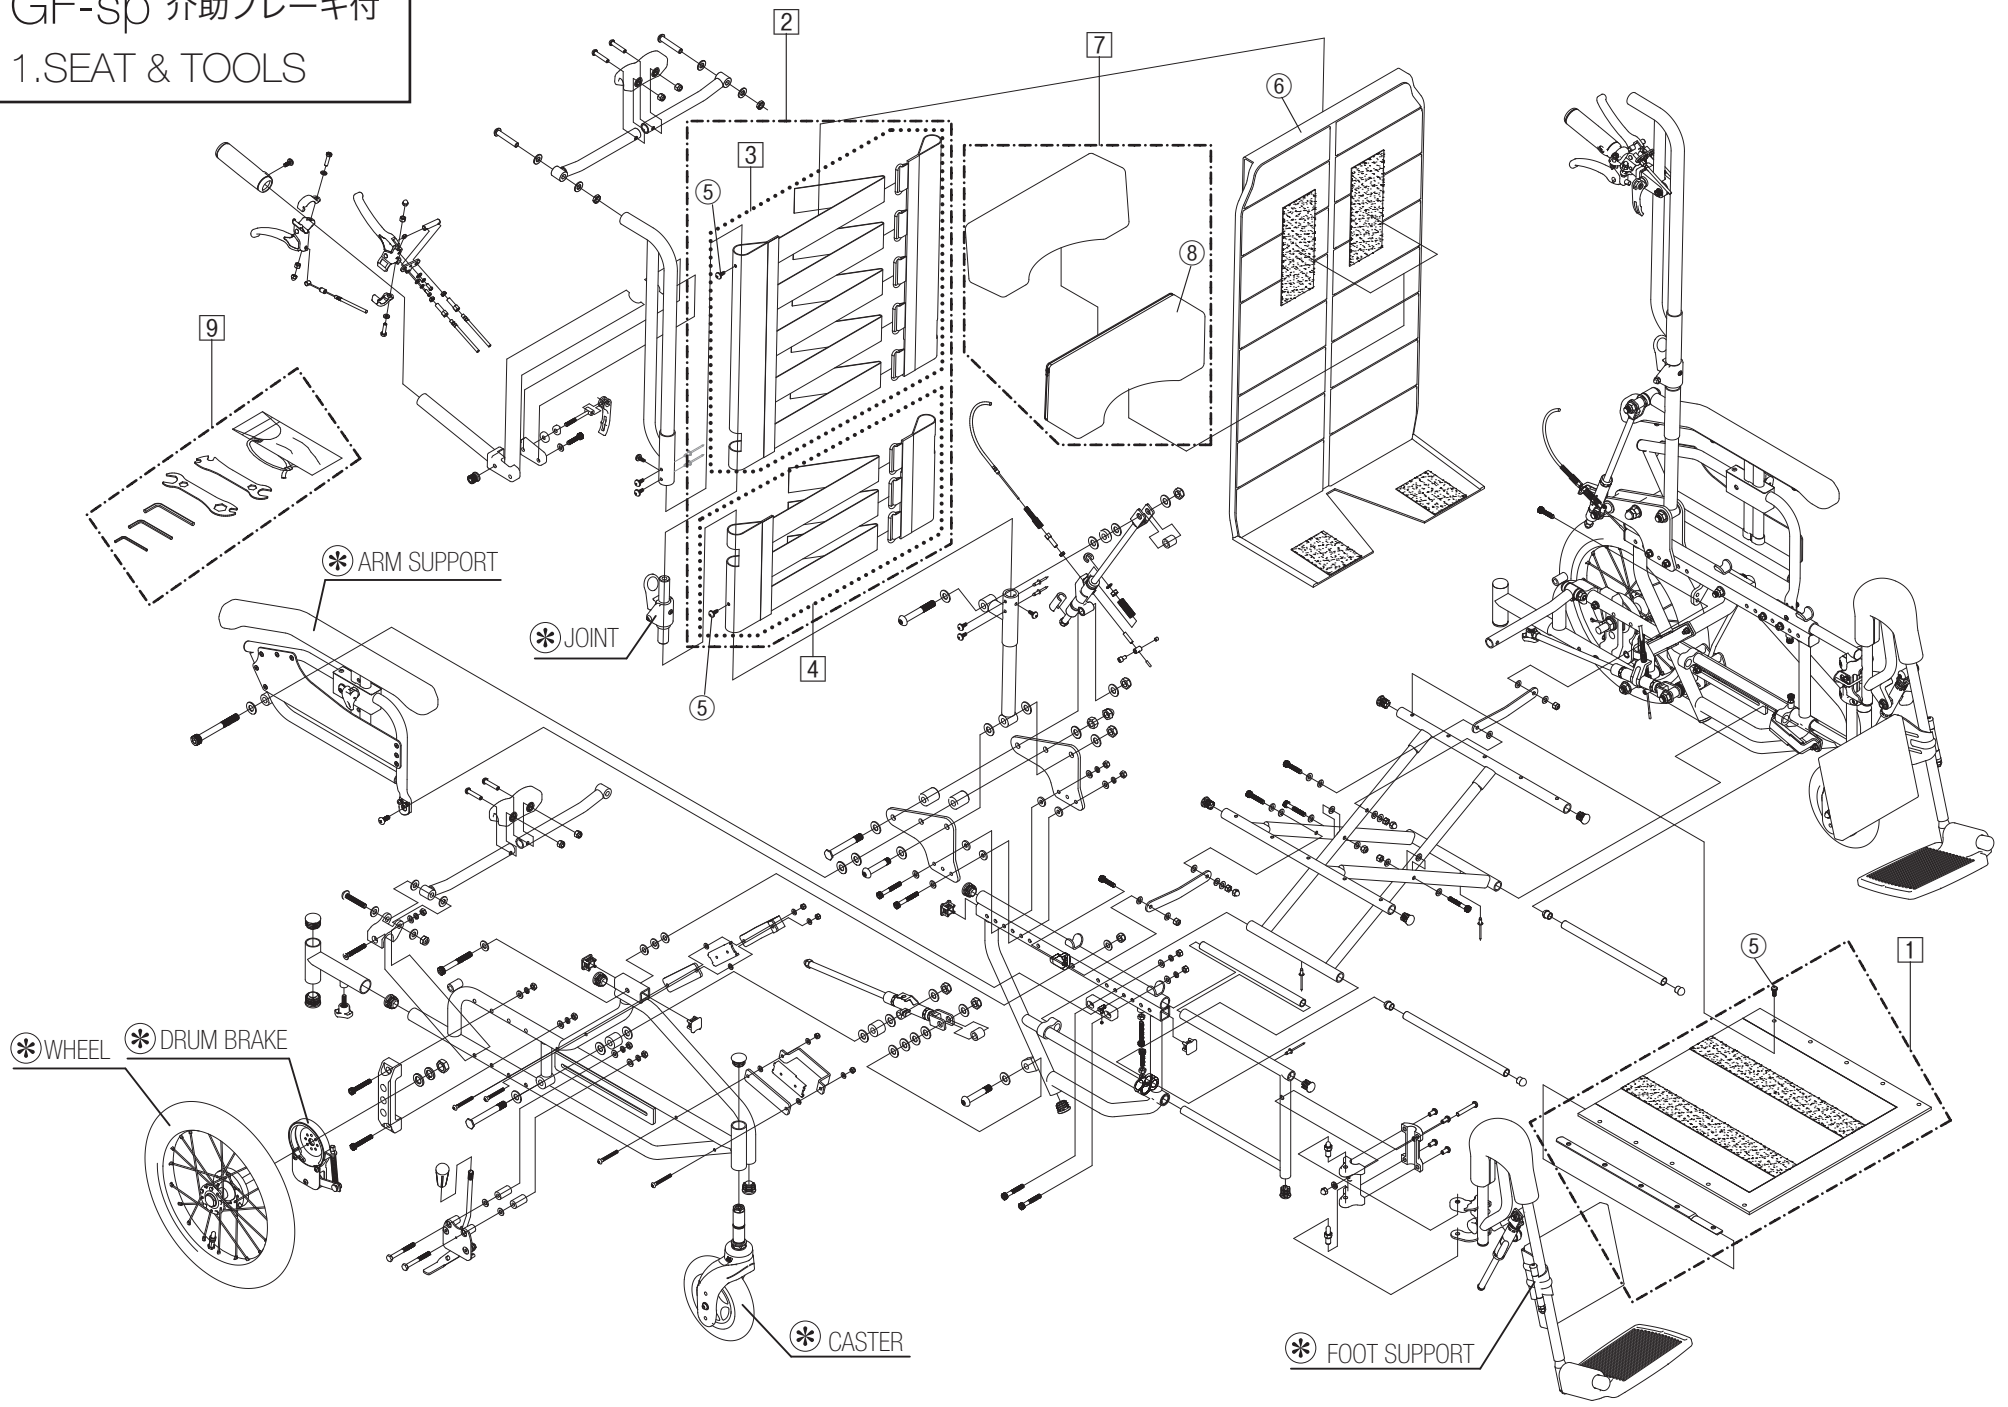

Model. **GF-sp** 介助ブレーキ付

パーツカタログ

作成 . 2011.09. - 第 2 版

⊗のパーツは詳細図が後ページにございます

左記線で囲まれ、□でナンバリングされたパーツについては
アセンブリー対応になります

パーツのご発注時は別ファイルのコードリストで商品コードをご確認下さい

GF-sp 介助ブレーキ付
1.SEAT & TOOLS

GF-sp 介助ブレーキ付
2.INNER FRAME

GF-sp 介助ブレーキ付
3.OUTER FRAME

GF-sp 介助ブレーキ付
4.FOOT SUPPORT

GF-sp 介助ブレーキ付
5.CASTER

GF-sp 介助ブレーキ付
6.ARM SUPPORT

GF-sp 介助ブレーキ付
7.JOINT

GF-sp 介助ブレーキ付
8.DRUM BRAKE

GF-sp 介助ブレーキ付
9.WHEEL

GF-sp 介助ブレーキ付
10.STEP

GF-sp 介助ブレーキ付
11.TOGGLE BRAKE

GF-sp 介助ブレーキ付
12.RECLINING TILT-LOCK

GF-sp 介助ブレーキ付
13.ANTI-TIP BAR

GF-sp 介助ブレーキ付
14.SEAL

左

右