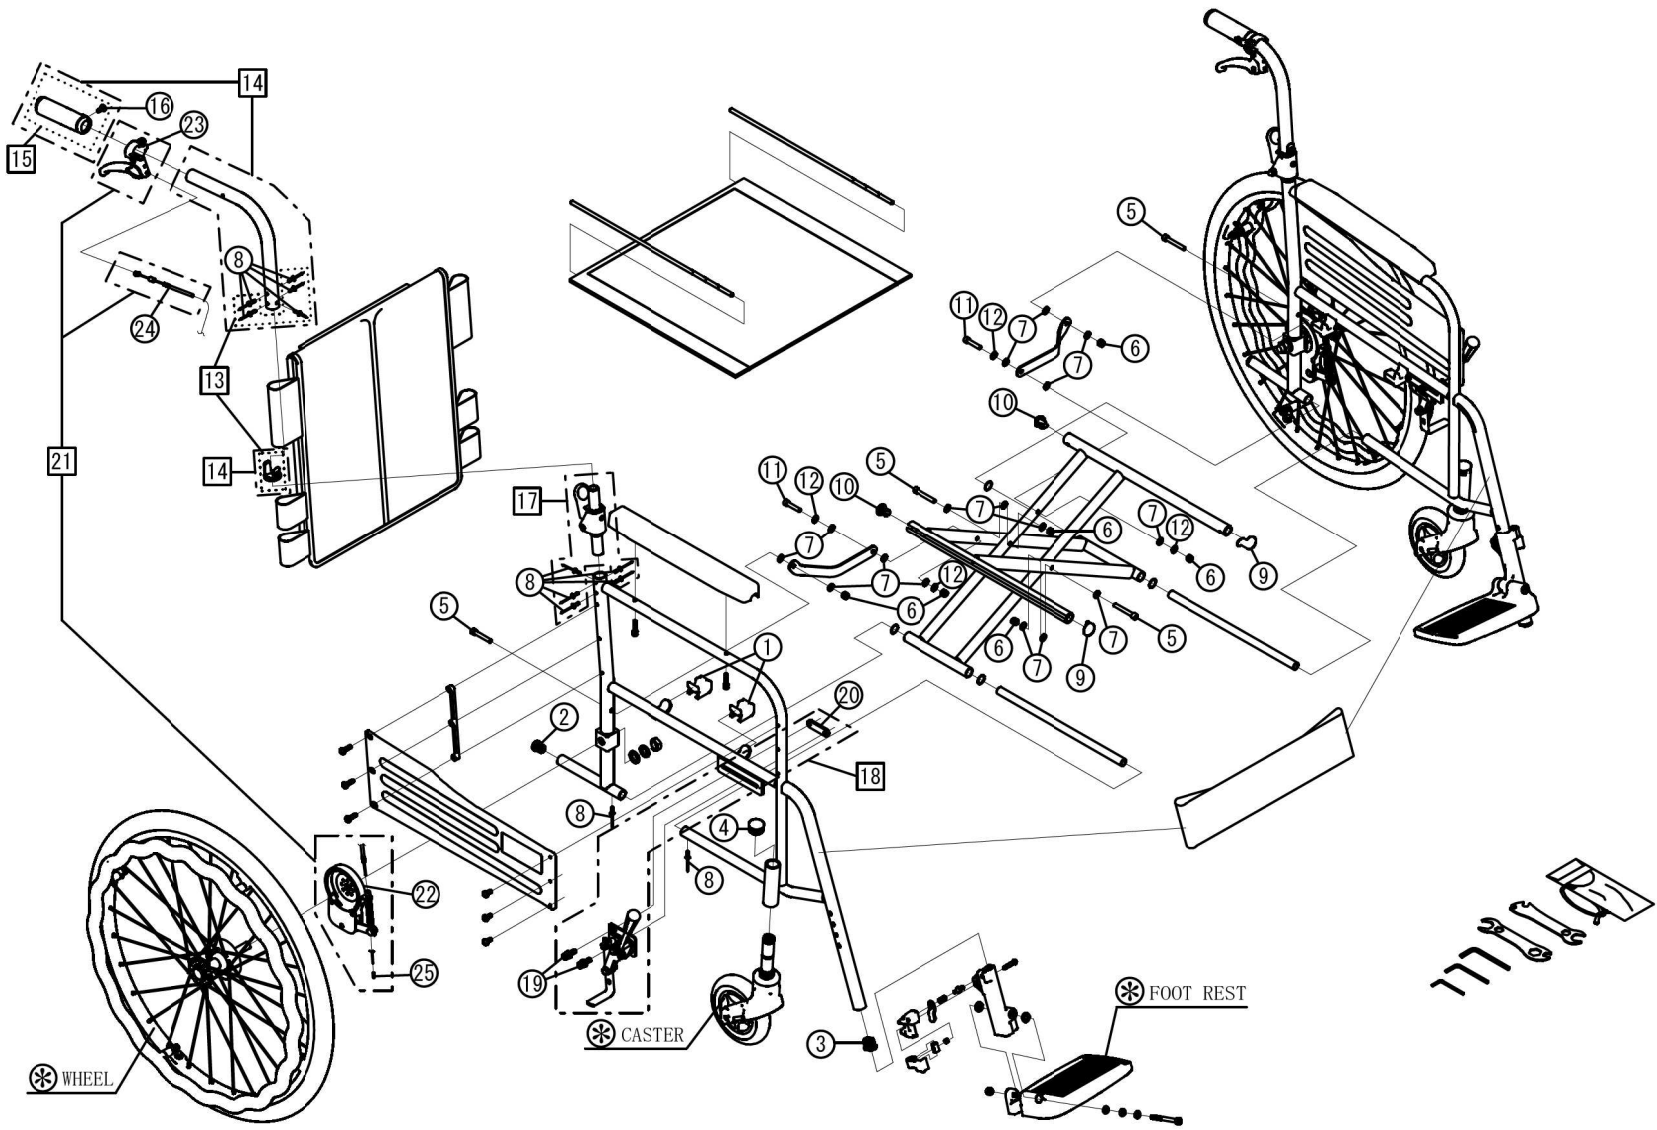

JTN-1/2 STR-1/2

Model.

パーツカタログ

作成. 2021. 6. -第2版

⊗のパーツは詳細図が後ページにございます

左記線で囲まれ、□でナンバリングされたパーツについては
アッセンブリー対応になります

パーツのご発注時は別ファイルのコードリストで商品コードをご確認ください

JTN-1/STR-1

1. SEAT & TOOLS

JTN-1/STR-1

2. FRAME

JTN-1/STR-1
3. FOOT SUPPORT

JTN-1/STR-1
4. CASTER

JTN-1/STR-1
5. ARM SUPPORT

JTN-1/STR-1
6. WHEEL

JTN-2/STR-2
7. WHEEL

JTN-1/STR-1
8. SEAL