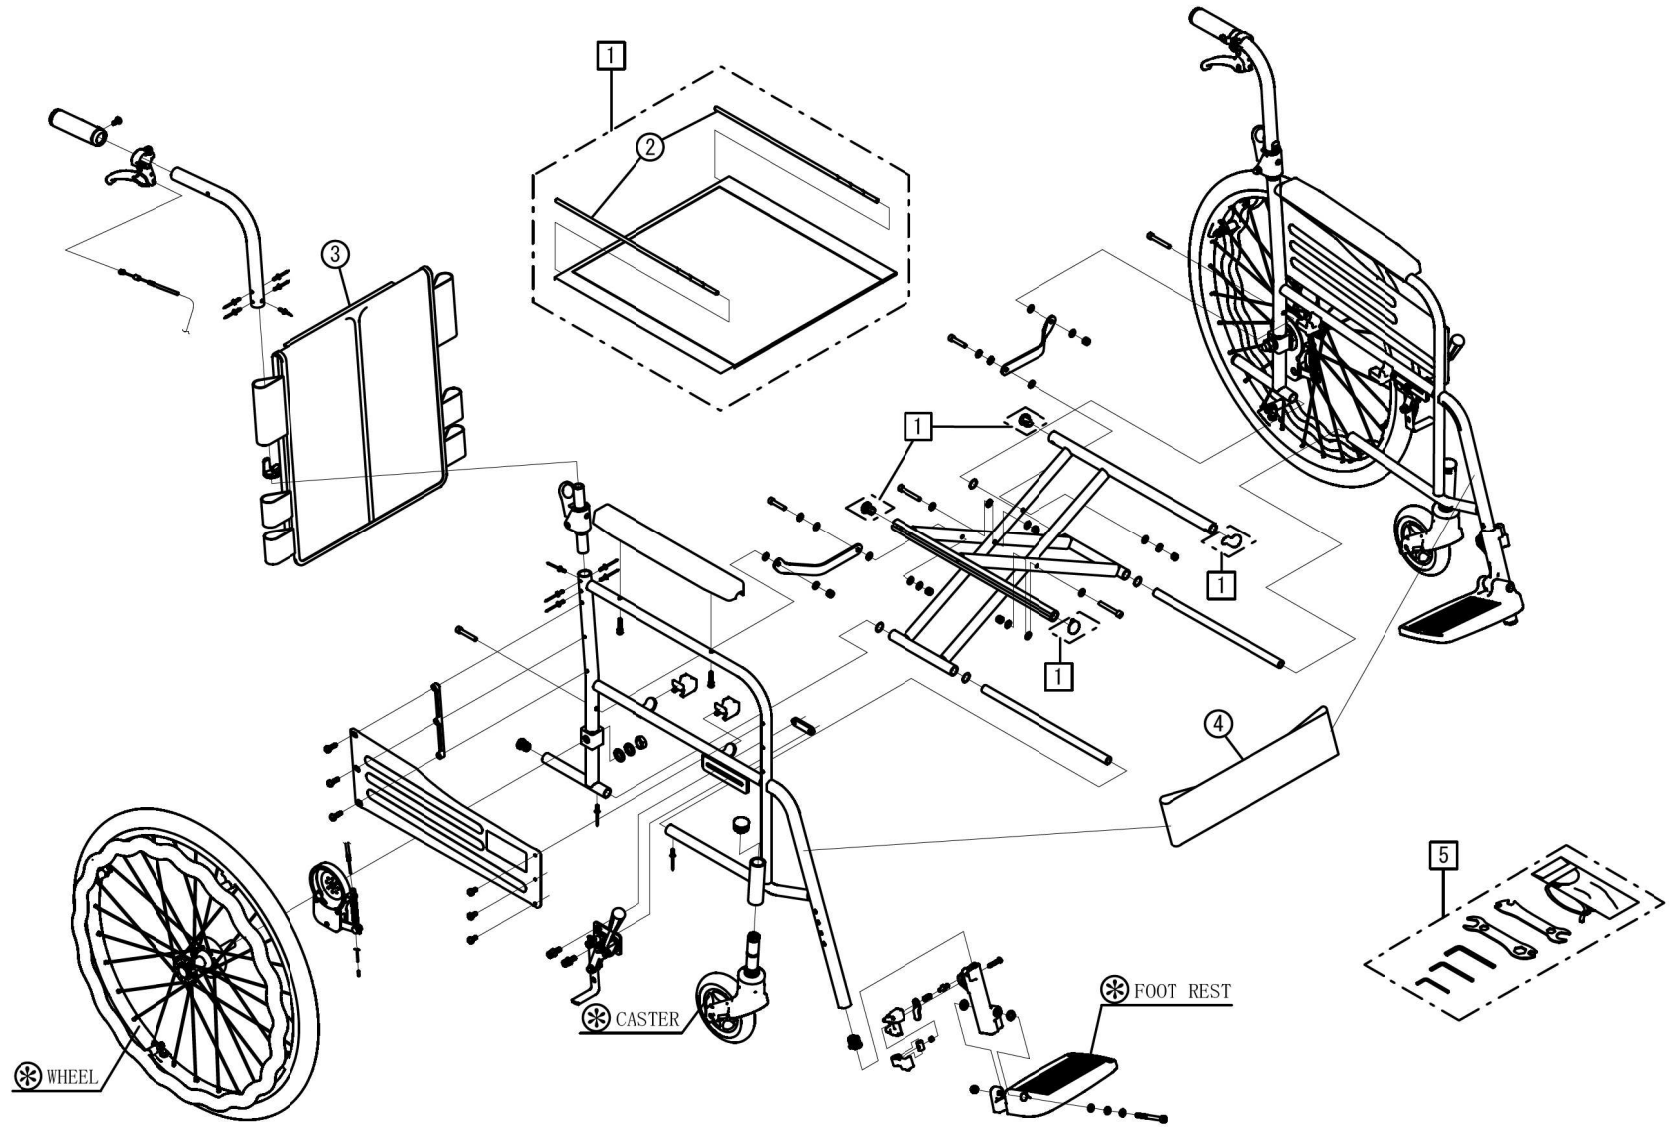

JTN-1/2 STR-1/2

Model.

パーツカタログ

作成. 2021. 6. -第2版

⊗のパーツは詳細図が後ページにございます

左記線で囲まれ、□でナンバリングされたパーツについては
アッセンブリー対応になります

パーツのご発注時は別ファイルのコードリストで商品コードをご確認ください

JTN-1/STR-1

1. SEAT & TOOLS

JTN-1/STR-1

2. FRAME

JTN-1/STR-1
3. FOOT SUPPORT

JTN-1/STR-1
4. CASTER

JTN-1/STR-1
5. ARM SUPPORT

JTN-1/STR-1
6. WHEEL

JTN-2/STR-2
7. WHEEL

JTN-1/STR-1
8. SEAL