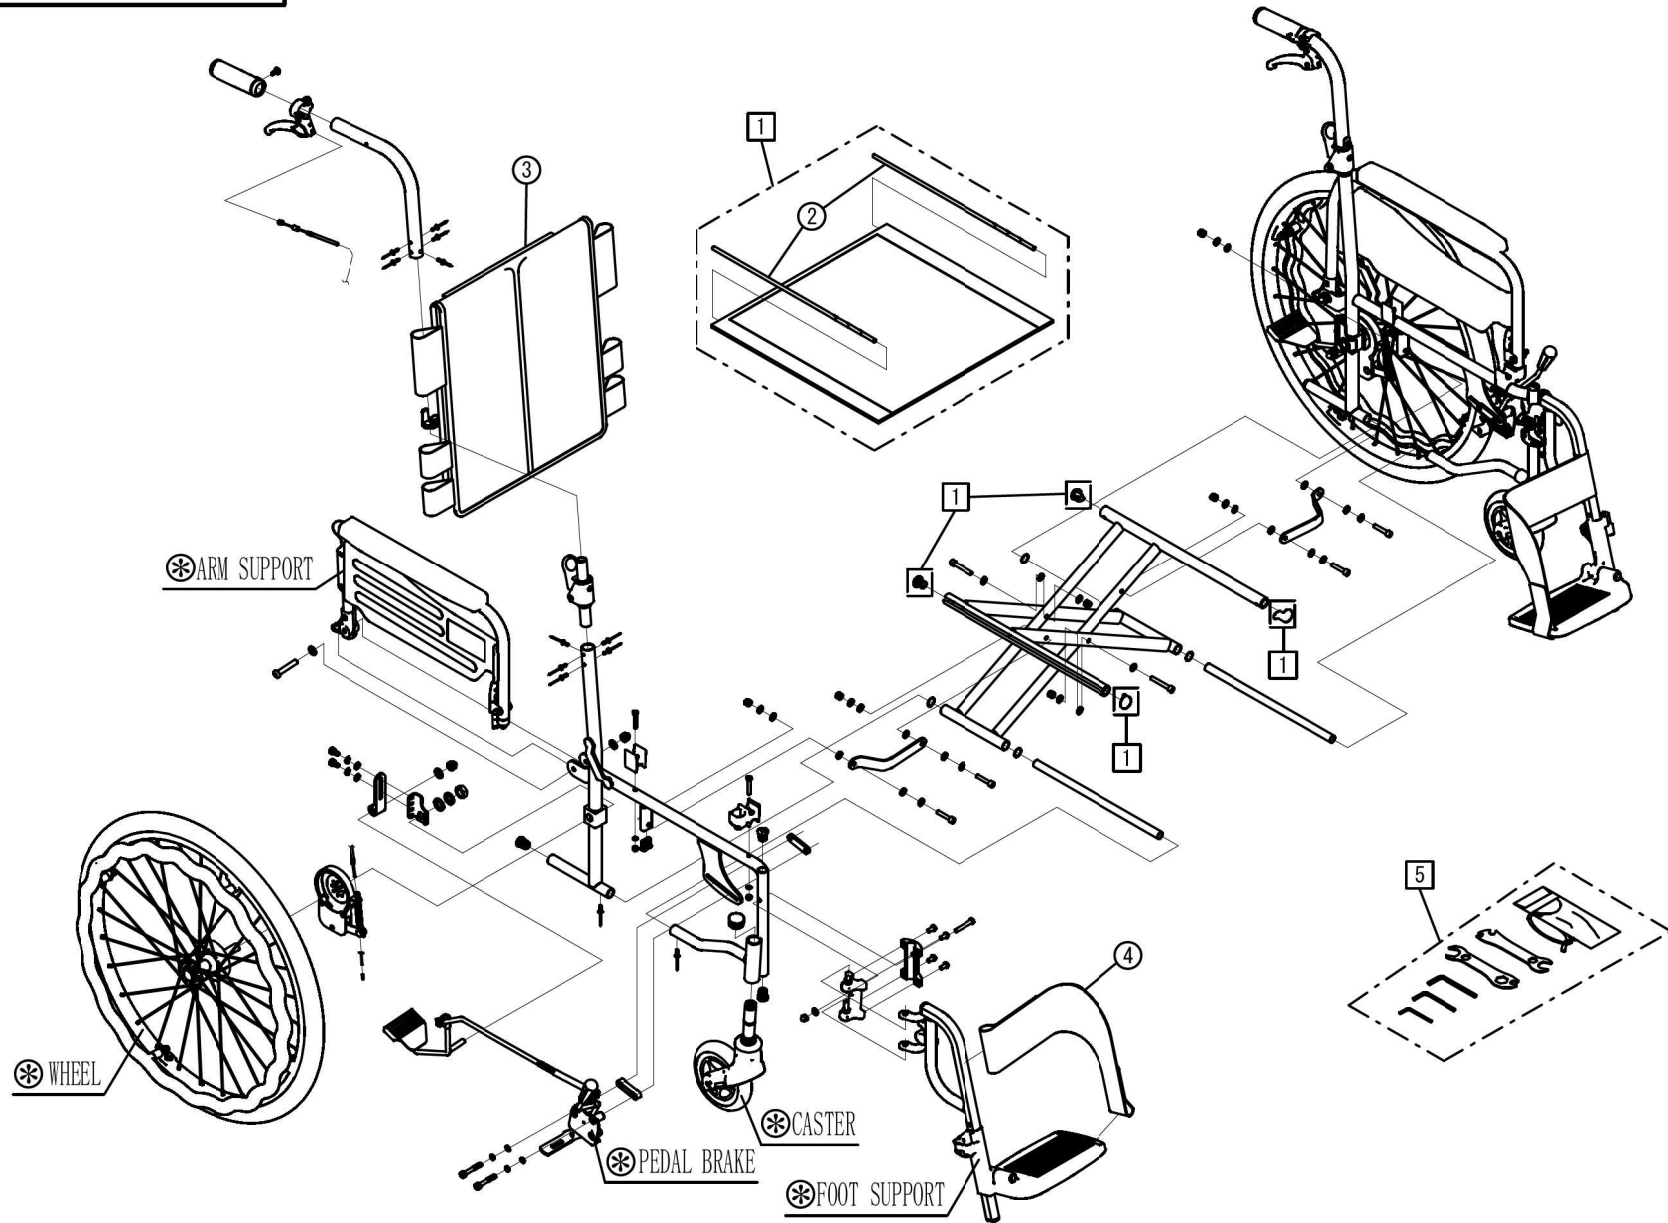

# JTN-3B/4B Model. STR-3B/4B

パーツカタログ

作成. 2021. 06. -第1版

⊗のパーツは詳細図が後ページにあります

左記線で囲まれ、□でナンバリングされたパーツについては  
アッセンブリー対応になります

パーツのご発注時は別ファイルのコードリストで商品コードをご確認ください

## 1. SEAT & TOOLS

## 2. FRAME

JTN-3B/STR-3B  
3. FOOT SUPPORT

JTN-3B/STR-3B  
4. CASTER

JTN-3B/STR-3B  
5. ARM REST

JTN-3B/STR-3B  
6. WHEEL

JTN-4B/STR-4B  
7. WHEEL

JTN-3B/STR-3B  
8. PEDAL BRAKE

JTN-4B/STR-4B  
9. PEDAL BRAKE