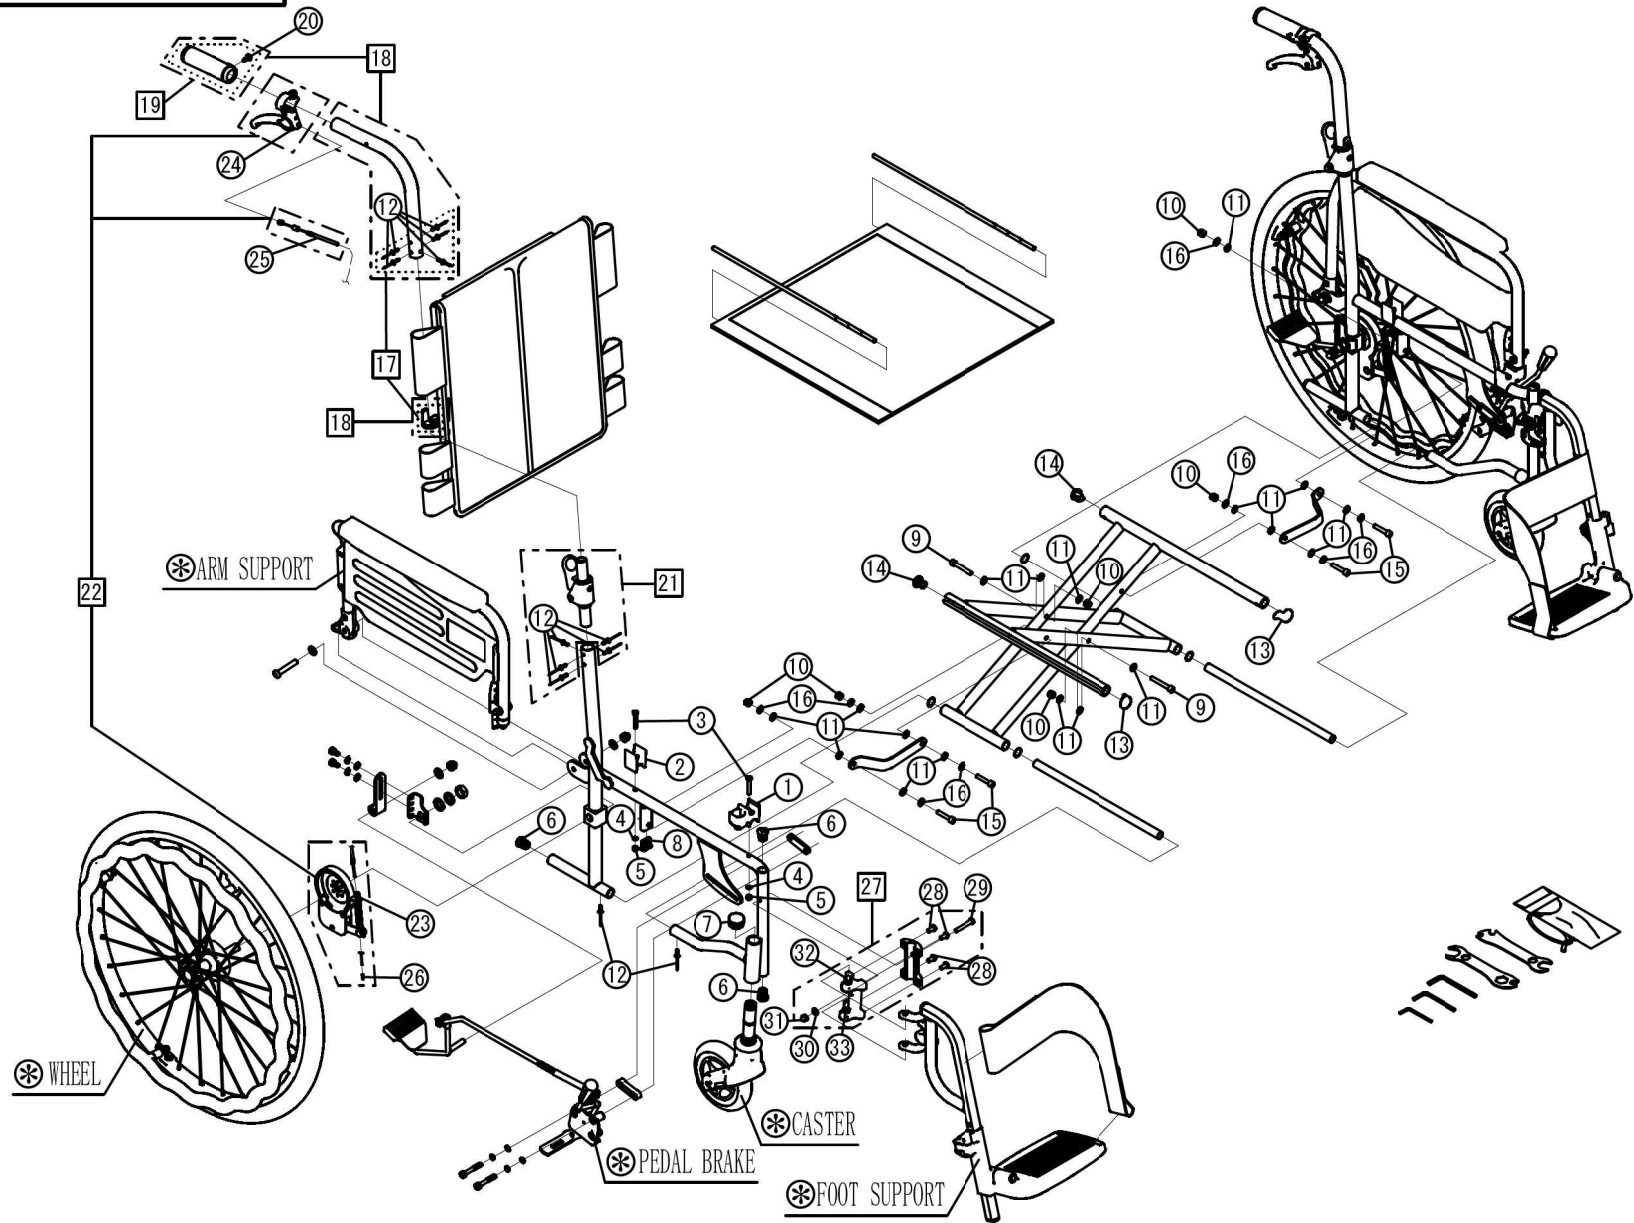

# JTN-3B/4B Model. STR-3B/4B

パーツカタログ

作成. 2021. 06. -第1版

⊗のパーツは詳細図が後ページにあります

左記線で囲まれ、□でナンバリングされたパーツについては  
アッセンブリー対応になります

パーツのご発注時は別ファイルのコードリストで商品コードをご確認ください

## 1. SEAT & TOOLS

## 2. FRAME

JTN-3B/STR-3B  
3. FOOT SUPPORT

JTN-3B/STR-3B  
4. CASTER

JTN-3B/STR-3B  
5. ARM REST

JTN-3B/STR-3B  
6. WHEEL

JTN-4B/STR-4B  
7. WHEEL

JTN-3B/STR-3B  
8. PEDAL BRAKE

JTN-4B/STR-4B  
9. PEDAL BRAKE