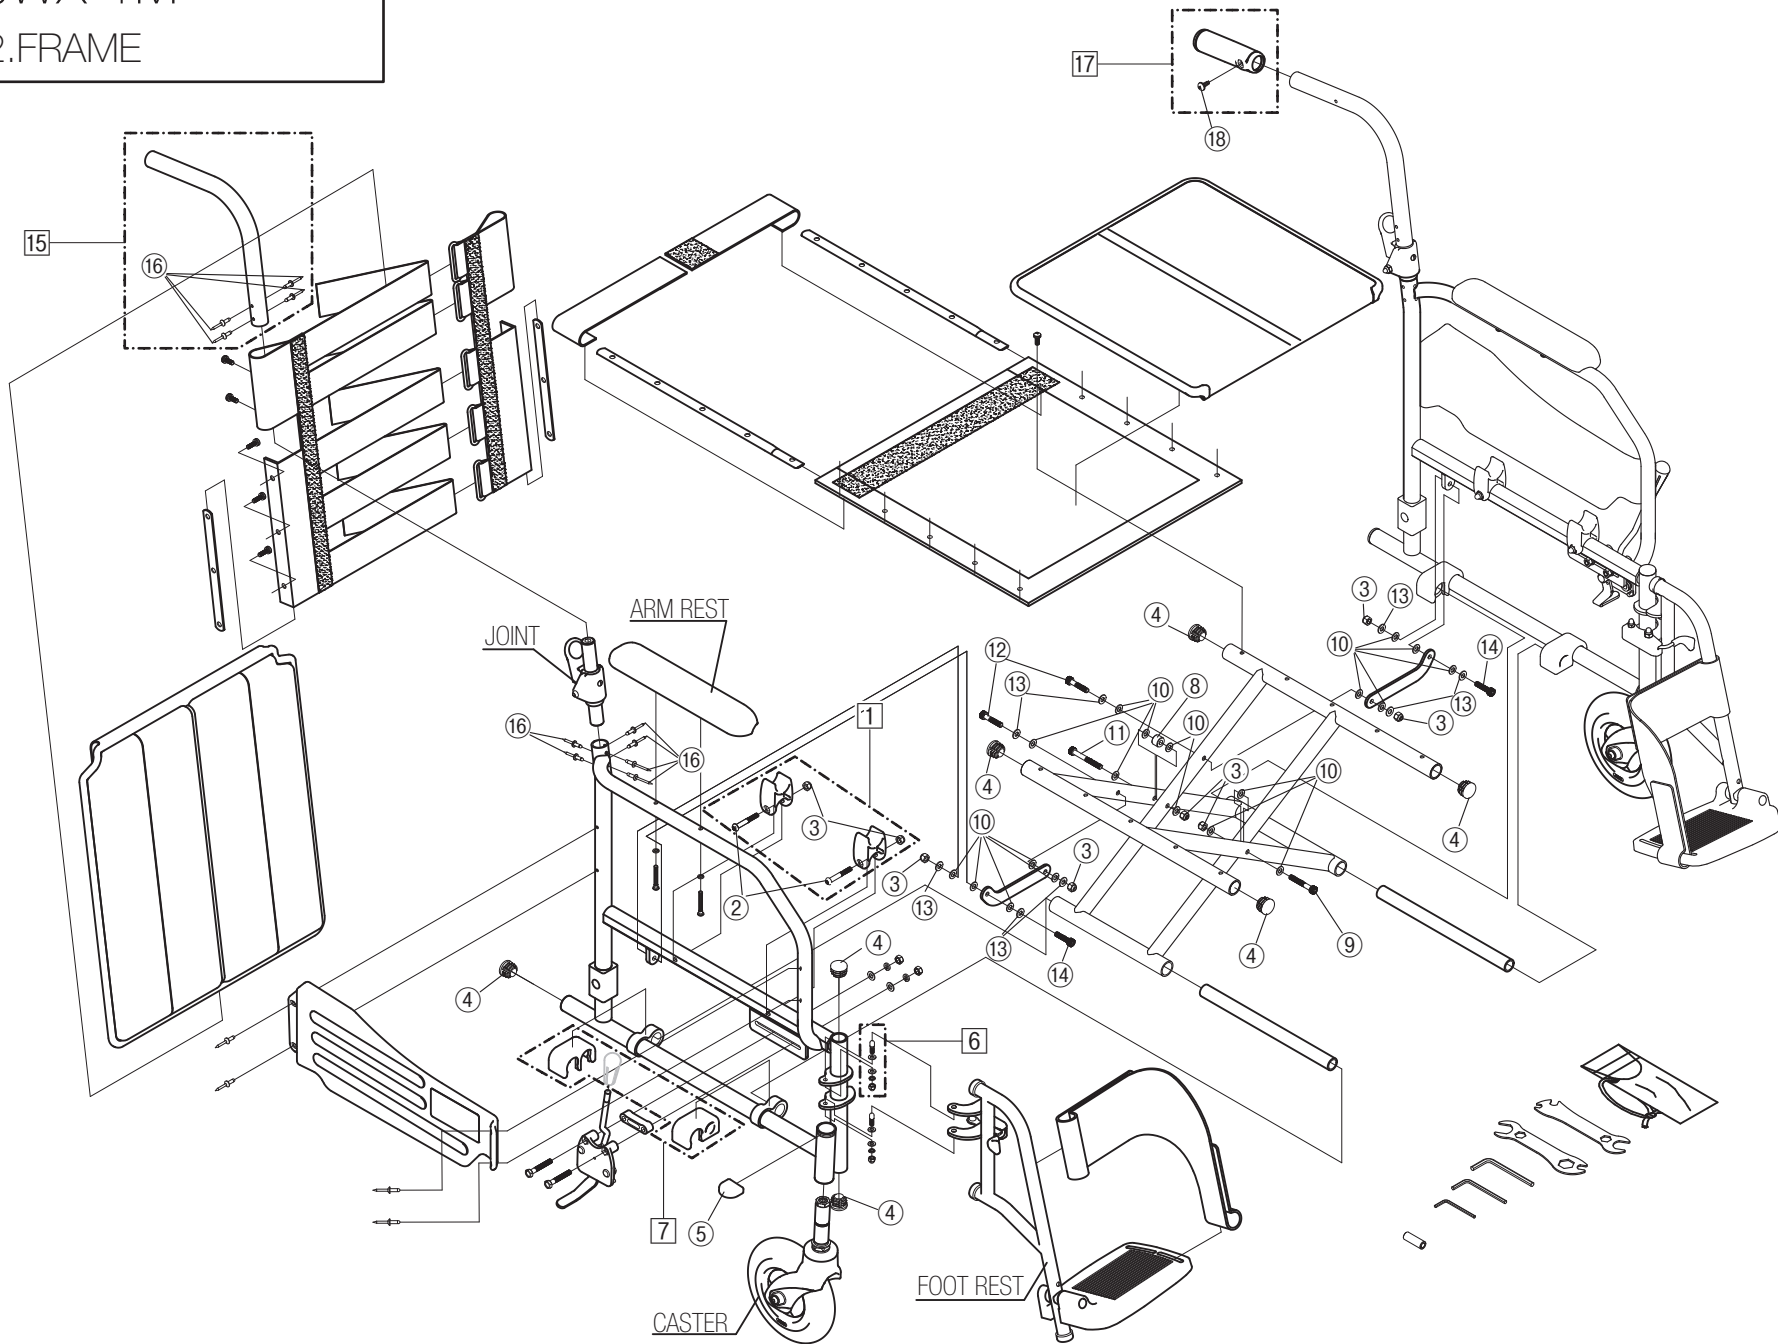

Model. **JWX-1M**

パーツカタログ
作成 .2010.11. - 第 1 版

⊗ のパーツは詳細図が後ページにあります

左記線で囲まれ、□でナンバリングされたパーツについては
アッセンブリー対応になります

パーツのご発注時は別ファイルのコードリストで商品コードをご確認下さい

JWX-1M

1. SEAT & TOOLS

JWX-1M

2.FRAME

JWX-1M
3.FOOT REST

JWX-1M
4.CASTER

JWX-1M
5.ARM REST

JWX-1M

6.JOINT

JWX-1M

7.SEAL