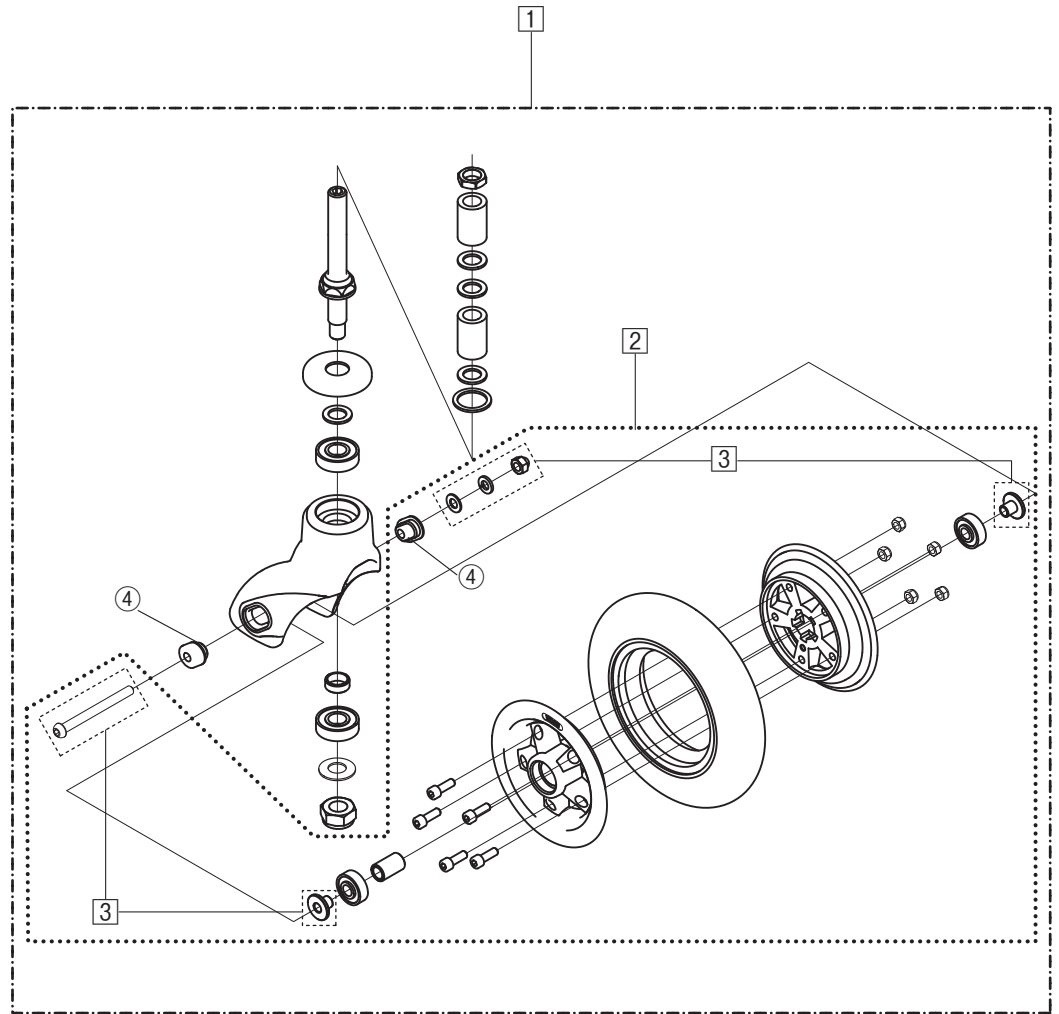

Model. **JWX-1M**

パーツカタログ
作成 .2010.11. - 第 1 版

⊗ のパーツは詳細図が後ページにあります

左記線で囲まれ、□でナンバリングされたパーツについては
アッセンブリー対応になります

パーツのご発注時は別ファイルのコードリストで商品コードをご確認下さい

JWX-1M

1. SEAT & TOOLS

JWX-1M

2.FRAME

JWX-1M
3.FOOT REST

JWX-1M
4.CASTER

JWX-1M
5.ARM REST

JWX-1M

6.JOINT

JWX-1M

7.SEAL