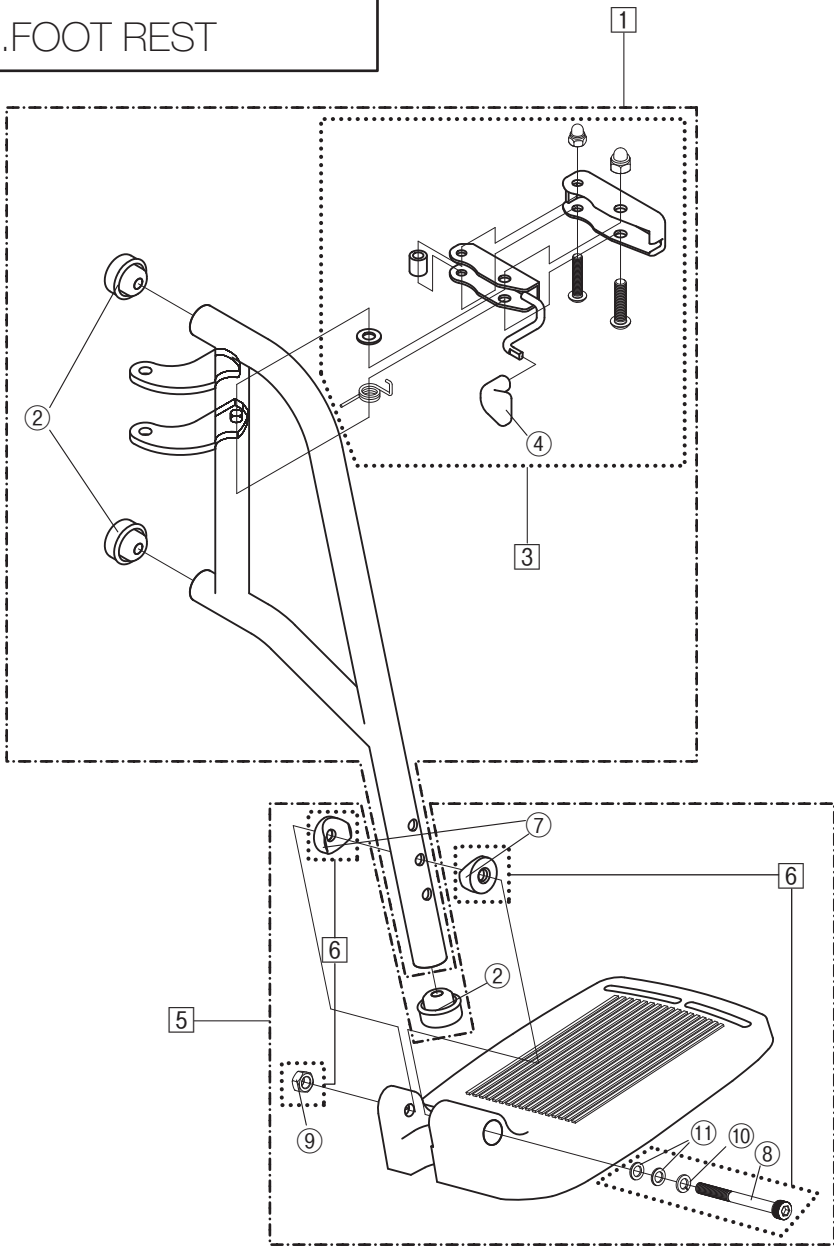

Model. **JWX-1M**

パーツカタログ
作成 .2010.11. - 第 1 版

⊗ のパーツは詳細図が後ページにあります

左記線で囲まれ、□でナンバリングされたパーツについては
アッセンブリー対応になります

パーツのご発注時は別ファイルのコードリストで商品コードをご確認下さい

JWX-1M

1. SEAT & TOOLS

JWX-1M

2.FRAME

JWX-1M
3.FOOT REST

JWX-1M
4.CASTER

JWX-1M
5.ARM REST

JWX-1M

6.JOINT

JWX-1M

7.SEAL