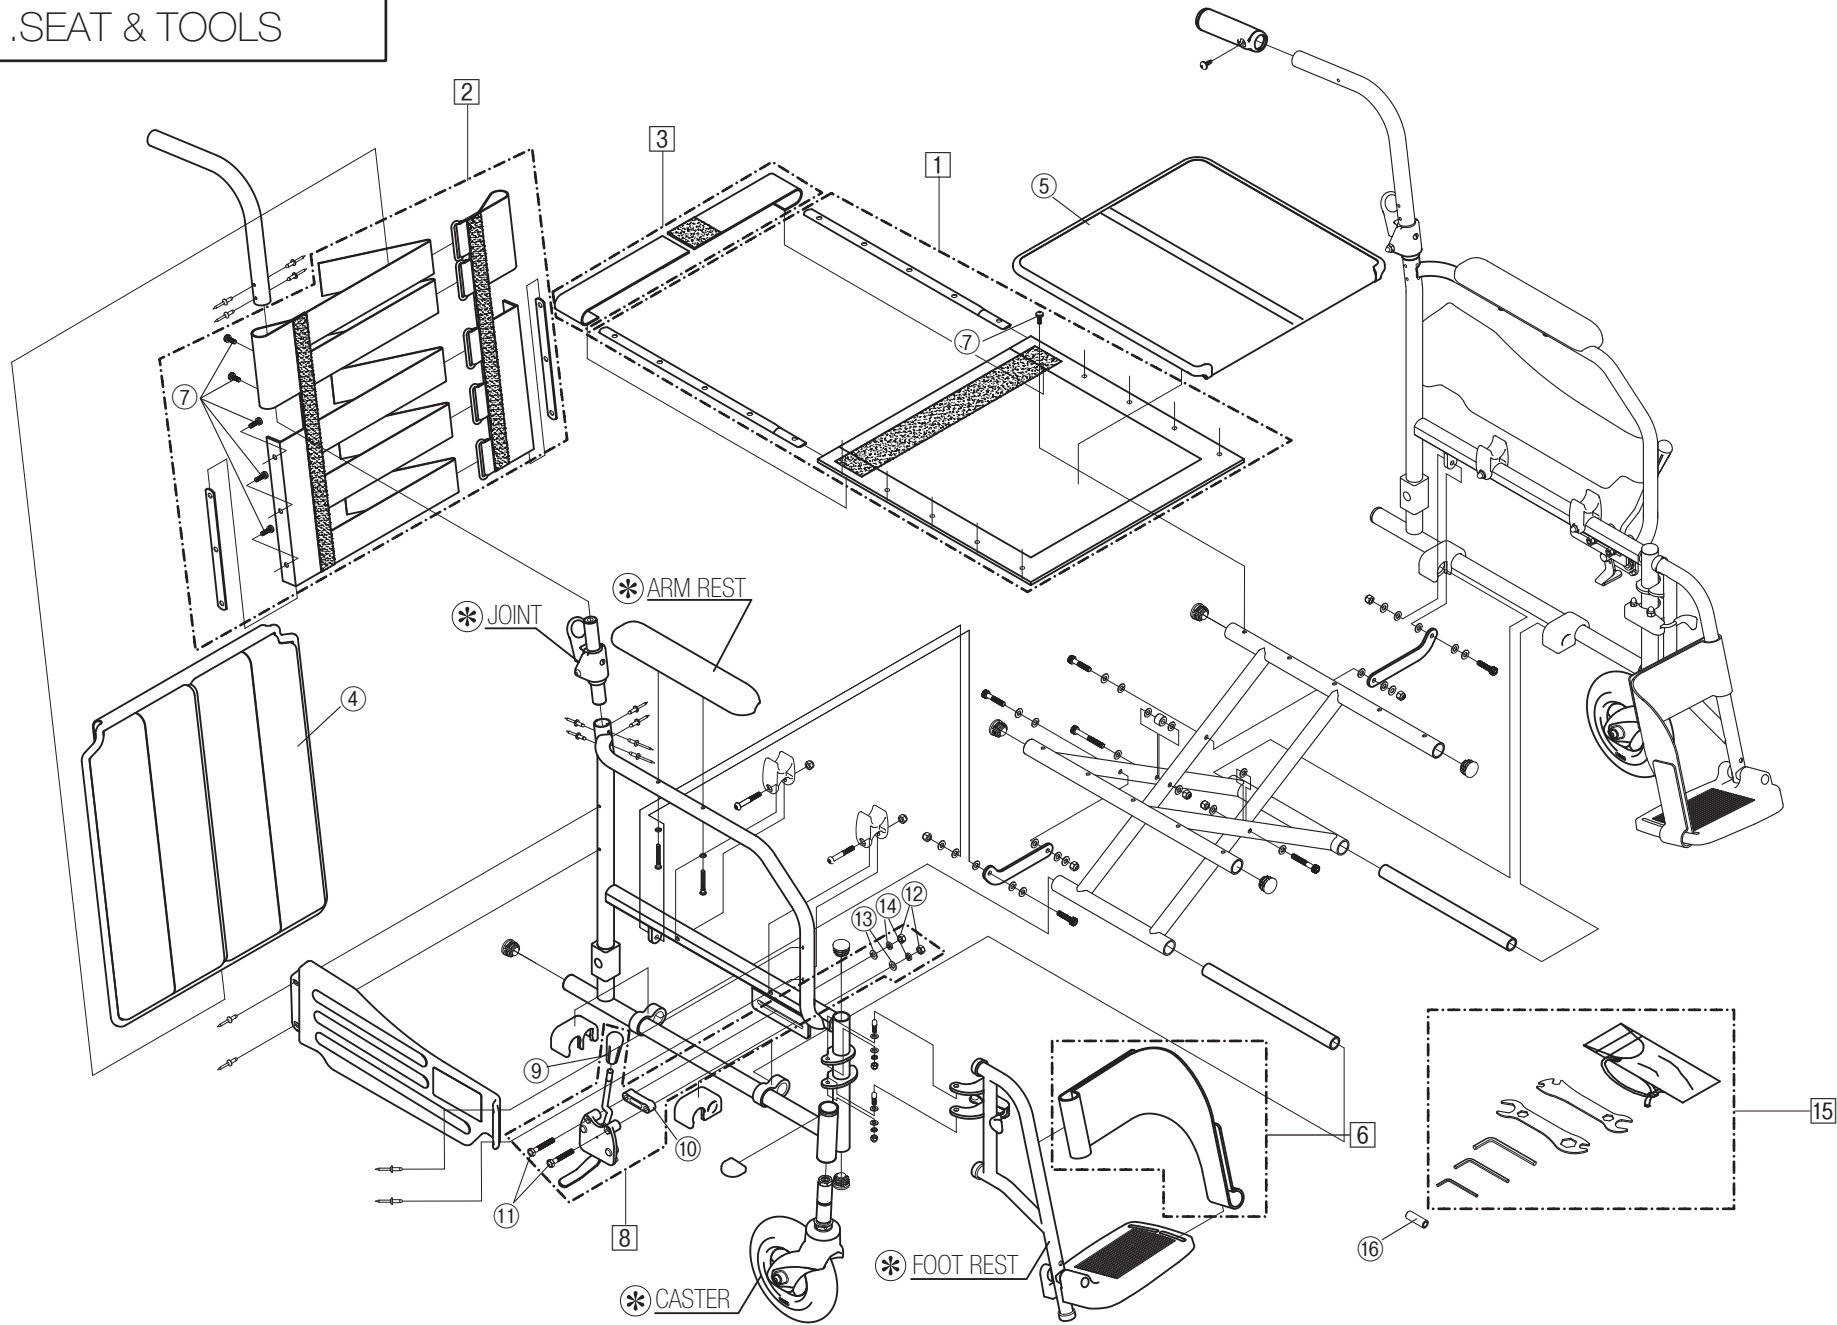

Model. **JWX-1M**

パーツカタログ
作成 .2010.11. - 第 1 版

⊗ のパーツは詳細図が後ページにあります

左記線で囲まれ、□でナンバリングされたパーツについては
アッセンブリー対応になります

パーツのご発注時は別ファイルのコードリストで商品コードをご確認下さい

JWX-1M

1. SEAT & TOOLS

JWX-1M

2.FRAME

JWX-1M
3.FOOT REST

JWX-1M
4.CASTER

JWX-1M
5.ARM REST

JWX-1M

6.JOINT

JWX-1M

7.SEAL