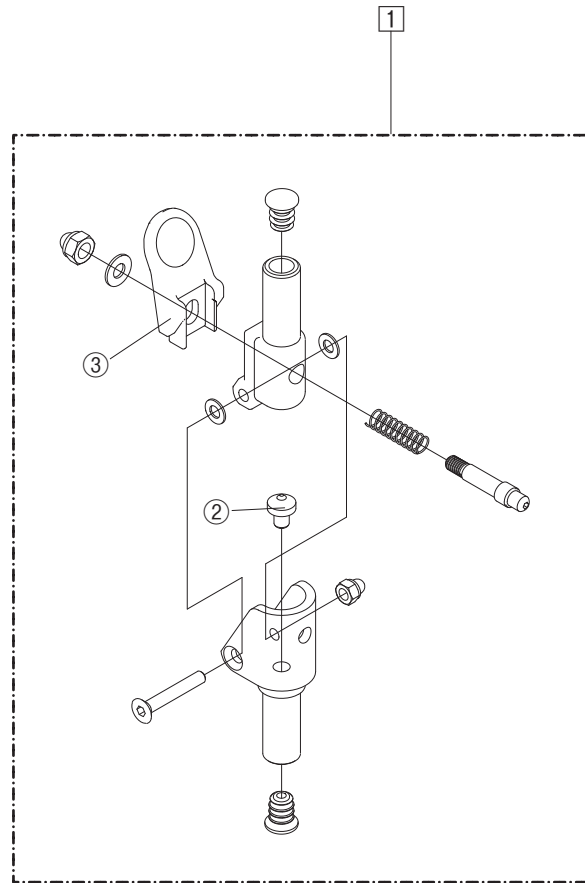

Model. **LK-2**

---

**パーツカタログ**

作成 . 2013.07. - 第 1 版

⊗のパーツは詳細図が後ページにございます

左記線で囲まれ、□でナンバリングされたパーツについては  
アセンブリー対応になります

パーツのご発注時は別ファイルのコードリストで商品コードをご確認下さい

LK-2

1. SEAT & TOOLS

LK-2  
2.FRAME

LK-2

3.FOOT REST

LK-2

4.CASTER

LK-2

5.TRANSFER BOAD

LK-2  
6.JOINT

LK-2  
7.SERVO BRAKE

LK-2

8.WHEEL

LK-2

9.WHEEL FRAME

LK-2  
10.SEAL