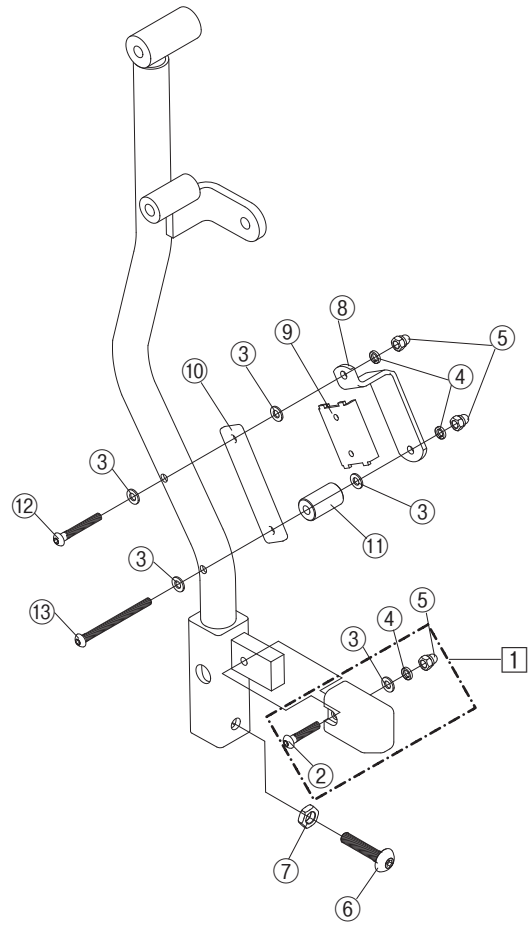

Model. **LK-2**

---

**パーツカタログ**

作成 . 2013.07. - 第 1 版

⊗のパーツは詳細図が後ページにございます

左記線で囲まれ、□でナンバリングされたパーツについては  
アセンブリー対応になります

パーツのご発注時は別ファイルのコードリストで商品コードをご確認下さい

LK-2

1. SEAT & TOOLS

LK-2  
2.FRAME

LK-2

3.FOOT REST

LK-2

4.CASTER

LK-2

5.TRANSFER BOAD

LK-2  
6.JOINT

LK-2  
7.SERVO BRAKE

LK-2

8.WHEEL

LK-2

9.WHEEL FRAME

LK-2  
10.SEAL