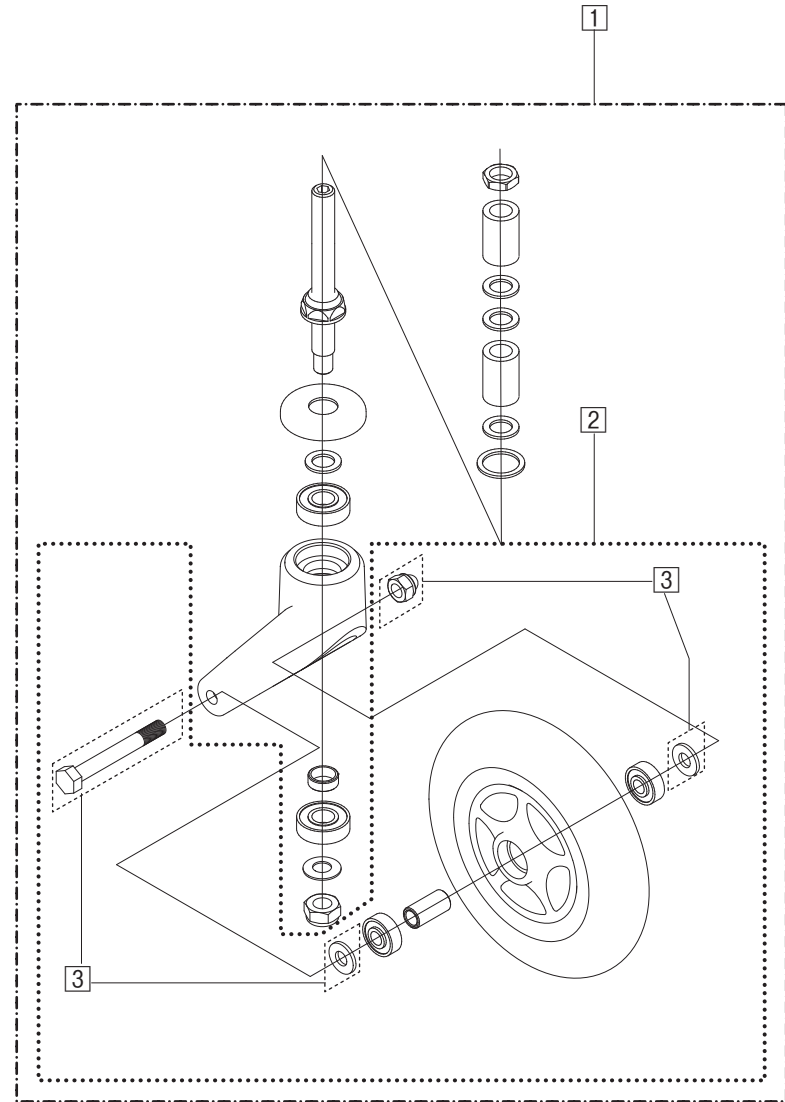

Model. **LK-2**

---

**パーツカタログ**

作成 . 2013.07. - 第 1 版

⊗のパーツは詳細図が後ページにございます

左記線で囲まれ、□でナンバリングされたパーツについては  
アセンブリー対応になります

パーツのご発注時は別ファイルのコードリストで商品コードをご確認下さい

LK-2

1. SEAT & TOOLS

LK-2  
2.FRAME

LK-2

3.FOOT REST

LK-2

4.CASTER

LK-2

5.TRANSFER BOAD

LK-2  
6.JOINT

LK-2  
7.SERVO BRAKE

LK-2

8.WHEEL

LK-2

9.WHEEL FRAME

LK-2  
10.SEAL