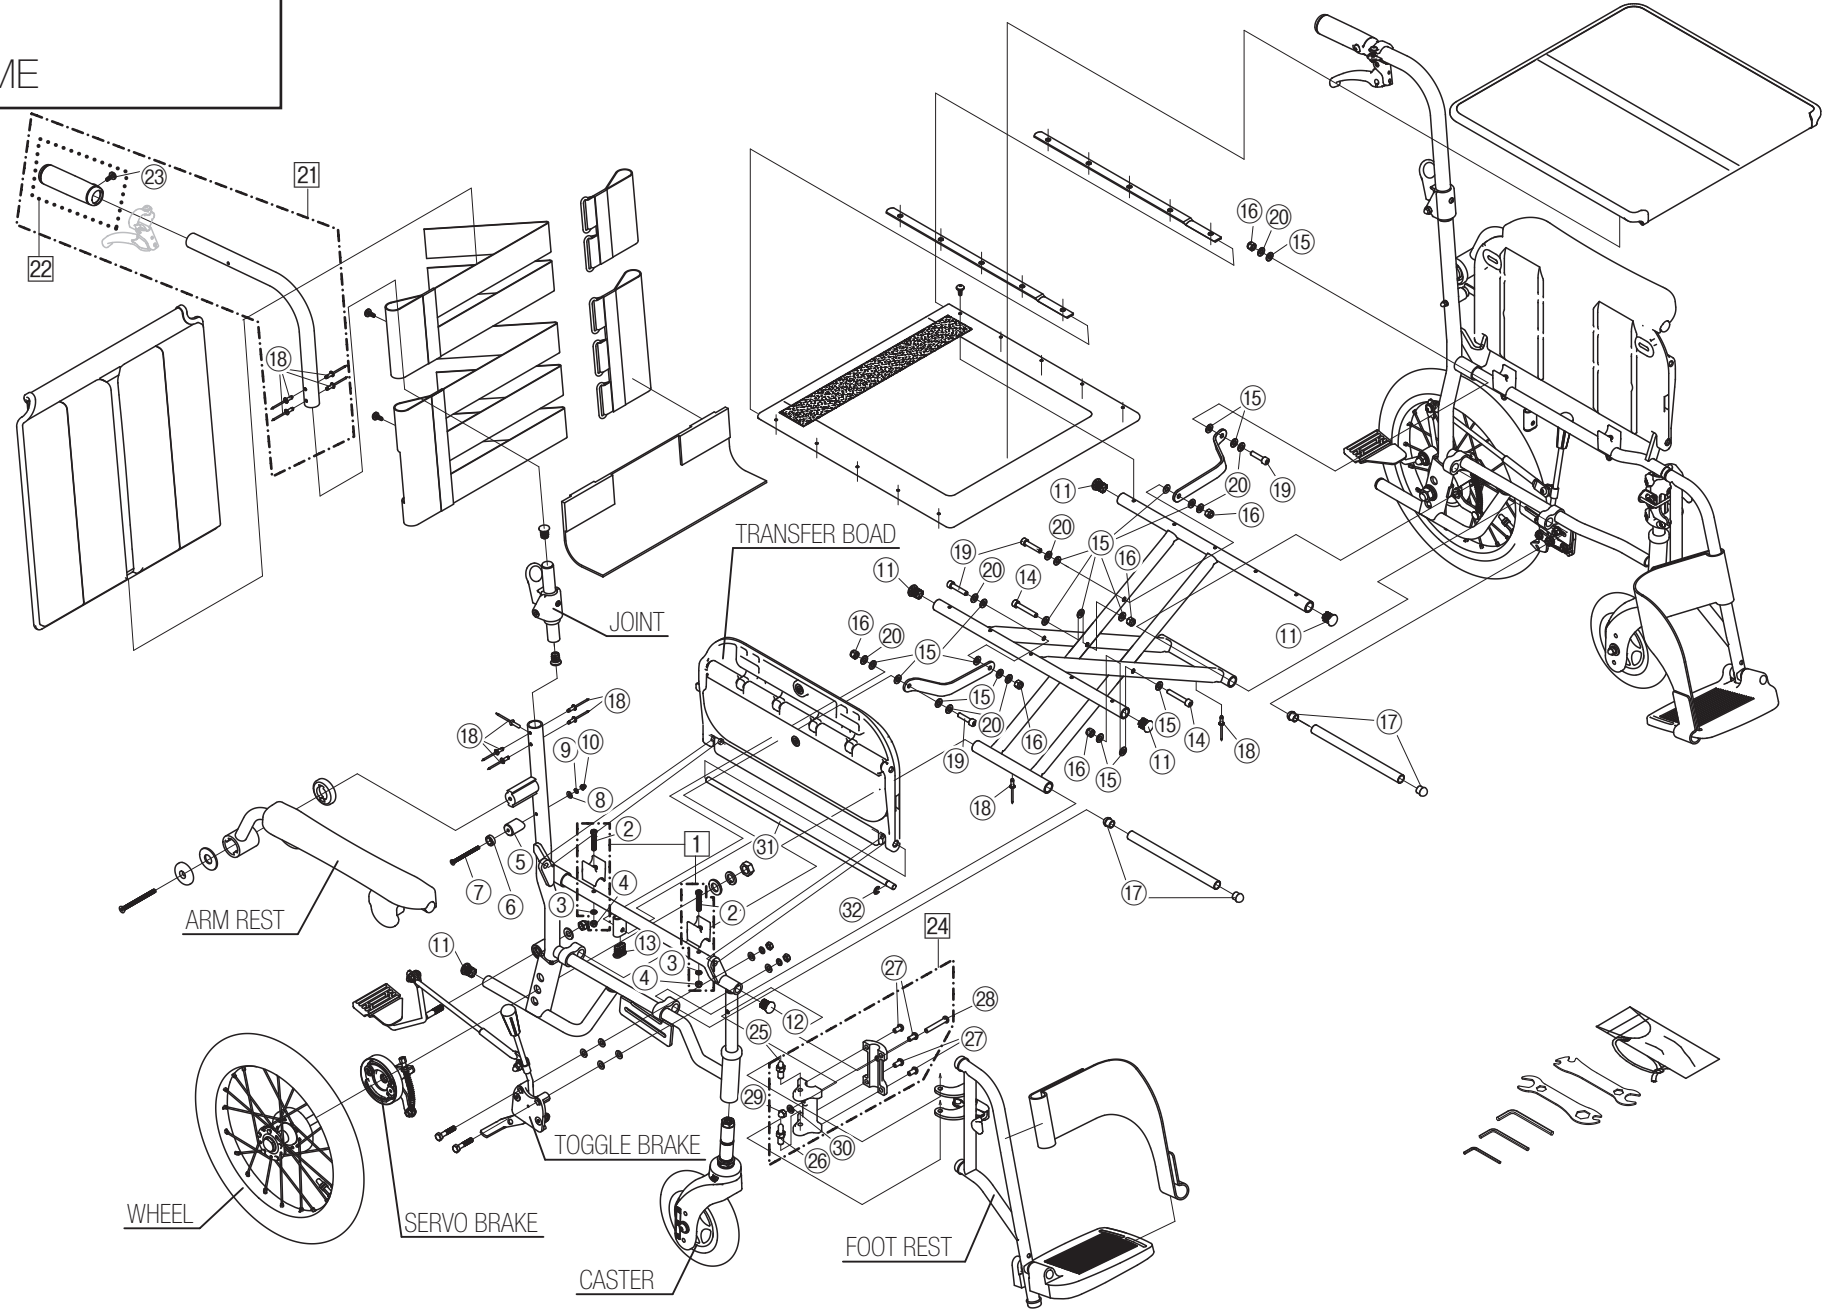

Model. **LK-3**

パーツカタログ

作成 . 2013.09. - 第 1 版

⊗のパーツは詳細図が後ページにございます

左記線で囲まれ、□でナンバリングされたパーツについては
アセンブリー対応になります

パーツのご発注時は別ファイルのコードリストで商品コードをご確認下さい

LK-3

1. SEAT & TOOLS

LK-3
2.FRAME

LK-3

3.FOOT REST

LK-3

4.CASTER

LK-3

5.ARM REST

LK-3
6.JOINT

LK-3
7.DRUM BRAKE

LK-3
8.WHEEL

LK-3

9.TOGGLE BRAKE

LK-3

10.SEAL