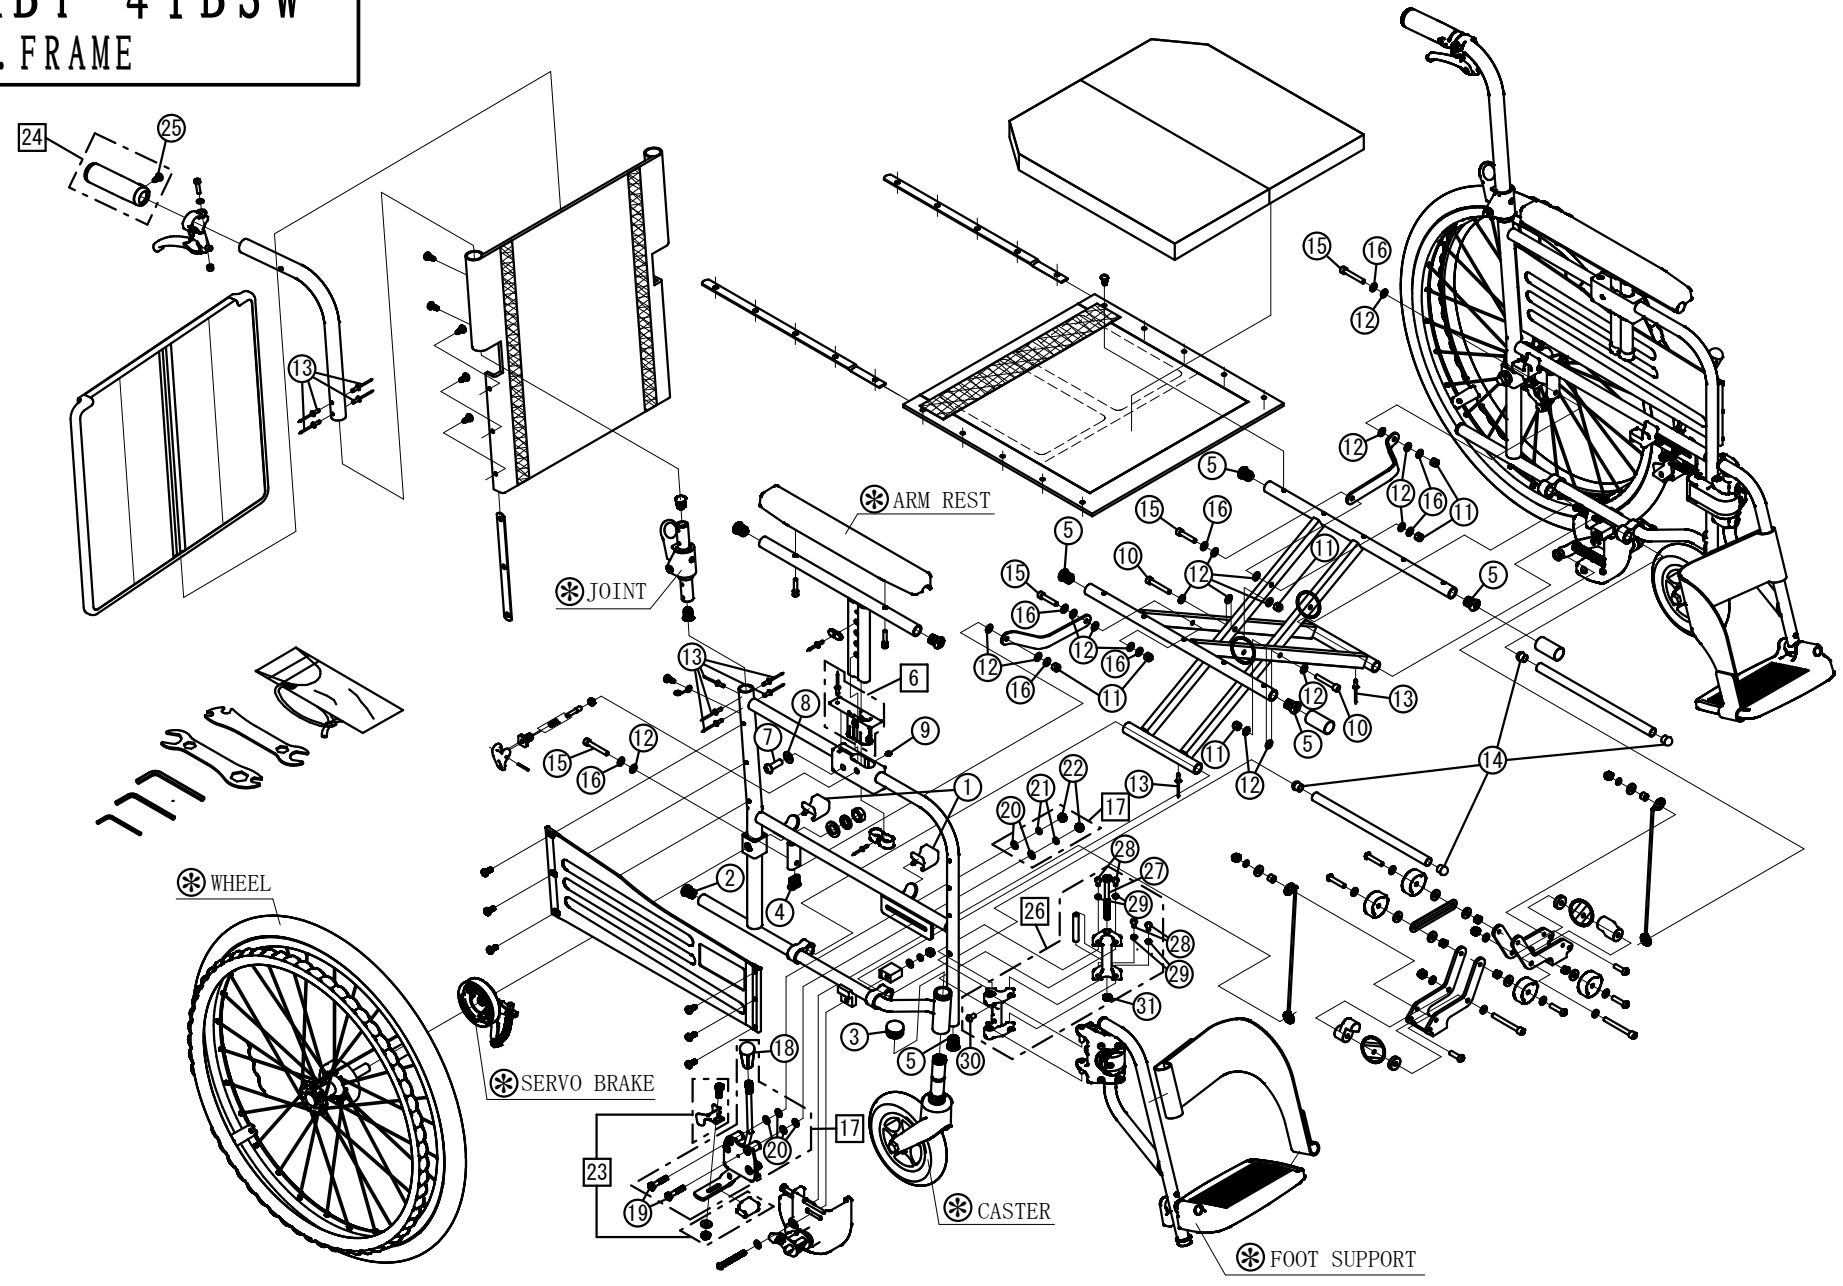

Model. **MBY-41BSW**

パーツカタログ

作成. 2020. 07. -第1版

※のパーツは詳細図が後ページにございます

左記線で囲まれ、□でナンバリングされたパーツについては
アッセンブリー対応になります

パーツのご発注時は別ファイルのコードリストで商品コードをご確認ください

MBY-41BSW

1. SEAT & TOOLS

MBY-41BSW

2. FRAME

MBY-41BSW

3. FOOT REST

MBY-41BSW

4. CASTER

MBY-41BSW
5. ARM REST

MBY-41BSW
6. JOINT

MBY-41BSW
7. DRUM BRAKE

MBY-41BSW
8. WHEEL

MBY-4 1BSW
9. SEAL