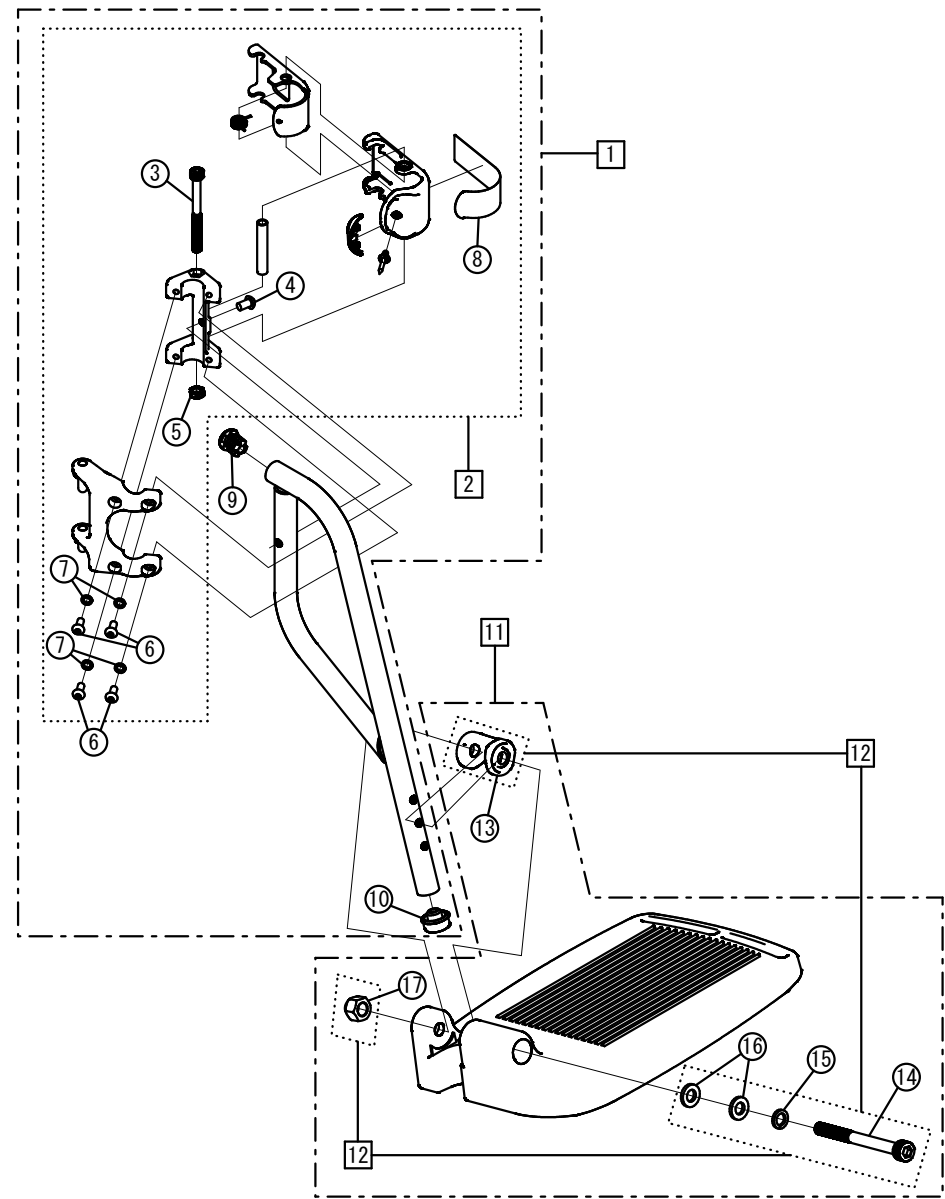

Model. **MBY-41BSW**

パーツカタログ

作成. 2020. 07. -第1版

※のパーツは詳細図が後ページにございます

左記線で囲まれ、□でナンバリングされたパーツについては
アッセンブリー対応になります

パーツのご発注時は別ファイルのコードリストで商品コードをご確認ください

MBY-41BSW

1. SEAT & TOOLS

MBY-41BSW

2. FRAME

MBY-41BSW

3. FOOT REST

MBY-41BSW

4. CASTER

MBY-41BSW
5. ARM REST

MBY-41BSW
6. JOINT

MBY-41BSW
7. DRUM BRAKE

MBY-41BSW
8. WHEEL

MBY-4 1BSW
9. SEAL