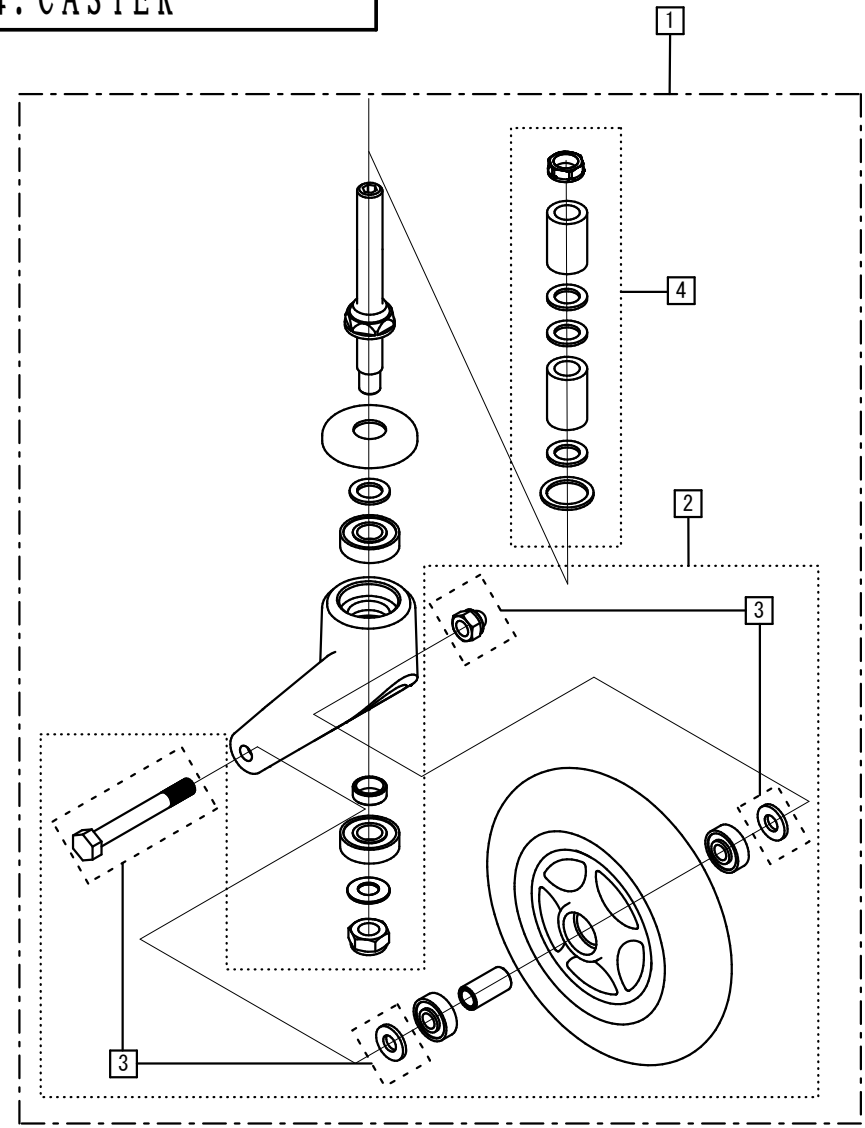

Model. **MBY-41BSW**

パーツカタログ

作成. 2020. 07. -第1版

※のパーツは詳細図が後ページにございます

左記線で囲まれ、□でナンバリングされたパーツについては
アッセンブリー対応になります

パーツのご発注時は別ファイルのコードリストで商品コードをご確認ください

MBY-41BSW

1. SEAT & TOOLS

MBY-41BSW

2. FRAME

MBY-41BSW

3. FOOT REST

MBY-41BSW

4. CASTER

MBY-41BSW
5. ARM REST

MBY-41BSW
6. JOINT