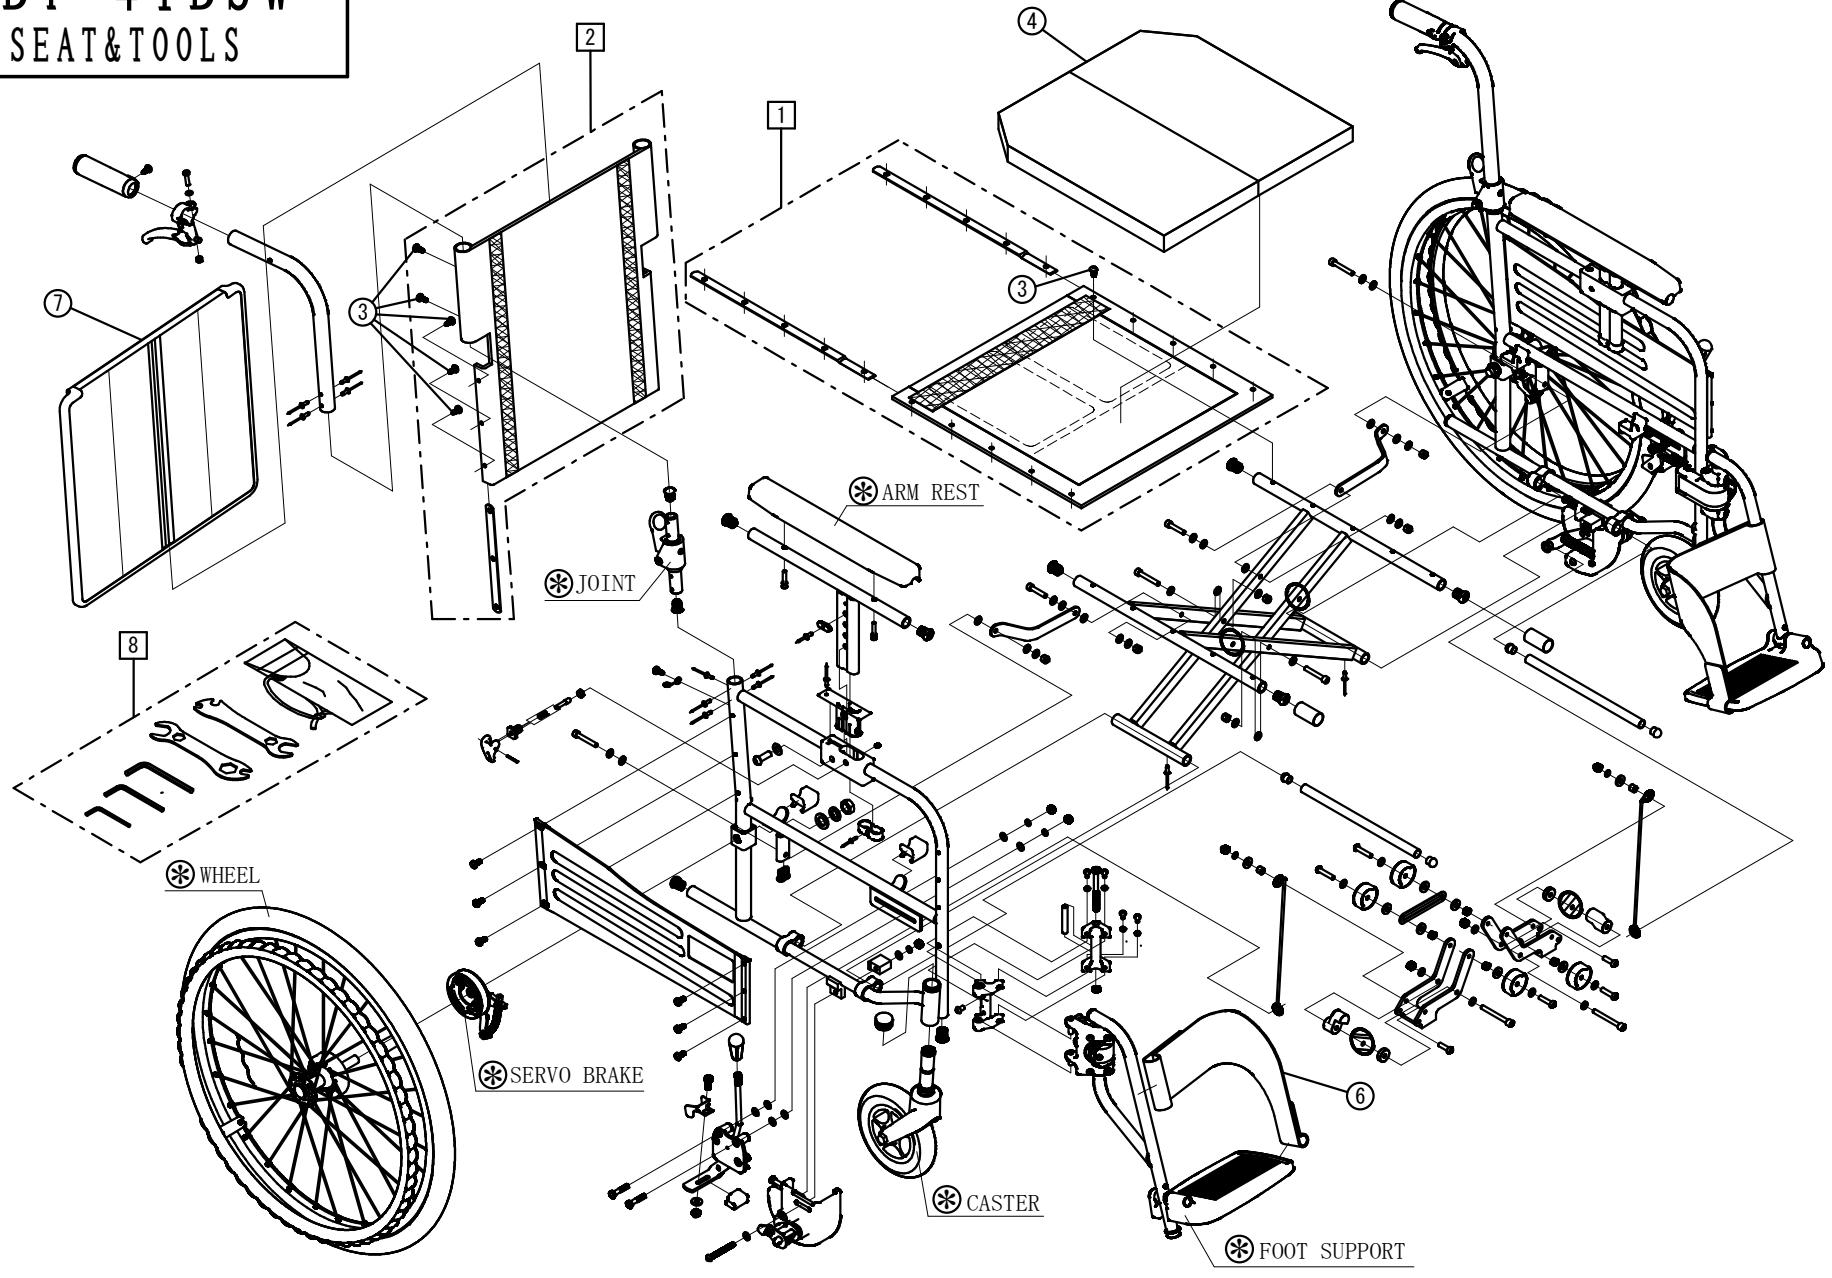

Model. **MBY-41BSW**

パーツカタログ

作成. 2020. 07. -第1版

※のパーツは詳細図が後ページにございます

左記線で囲まれ、□でナンバリングされたパーツについては
アッセンブリー対応になります

パーツのご発注時は別ファイルのコードリストで商品コードをご確認ください

MBY-41BSW

1. SEAT & TOOLS

MBY-41BSW

2. FRAME

MBY-41BSW

3. FOOT REST

MBY-41BSW

4. CASTER

MBY-41BSW
5. ARM REST

MBY-41BSW
6. JOINT

MBY-41BSW
7. DRUM BRAKE

MBY-41BSW
8. WHEEL

MBY-4 1BSW
9. SEAL