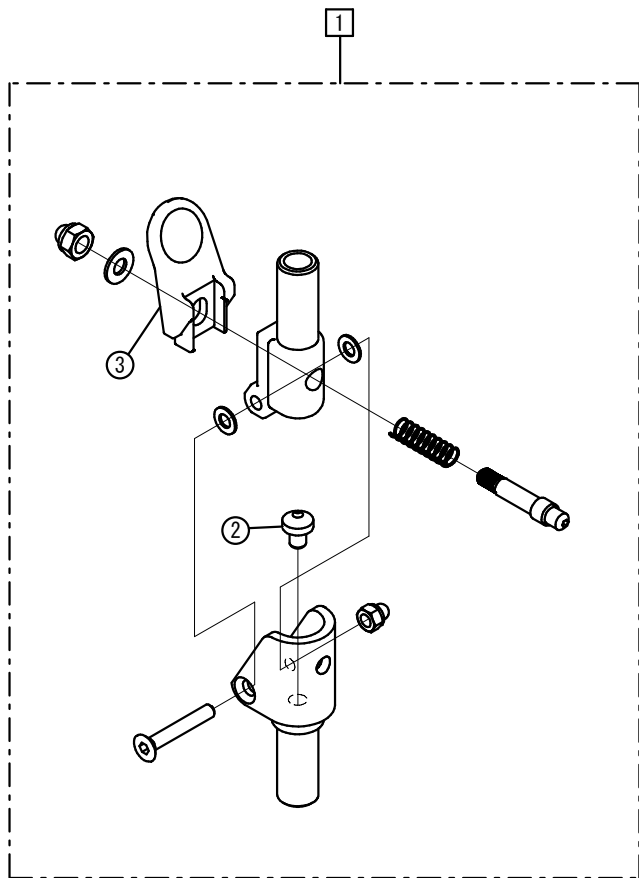

Model. **MBY-41BSW**

パーツカタログ

作成. 2020. 07. -第1版

※のパーツは詳細図が後ページにございます

左記線で囲まれ、□でナンバリングされたパーツについては
アッセンブリー対応になります

パーツのご発注時は別ファイルのコードリストで商品コードをご確認ください

MBY-41BSW

1. SEAT & TOOLS

MBY-41BSW

2. FRAME

MBY-41BSW

3. FOOT REST

MBY-41BSW

4. CASTER

MBY-41BSW
5. ARM REST

MBY-41BSW
6. JOINT

MBY-41BSW
7. DRUM BRAKE

MBY-41BSW
8. WHEEL

MBY-4 1BSW
9. SEAL