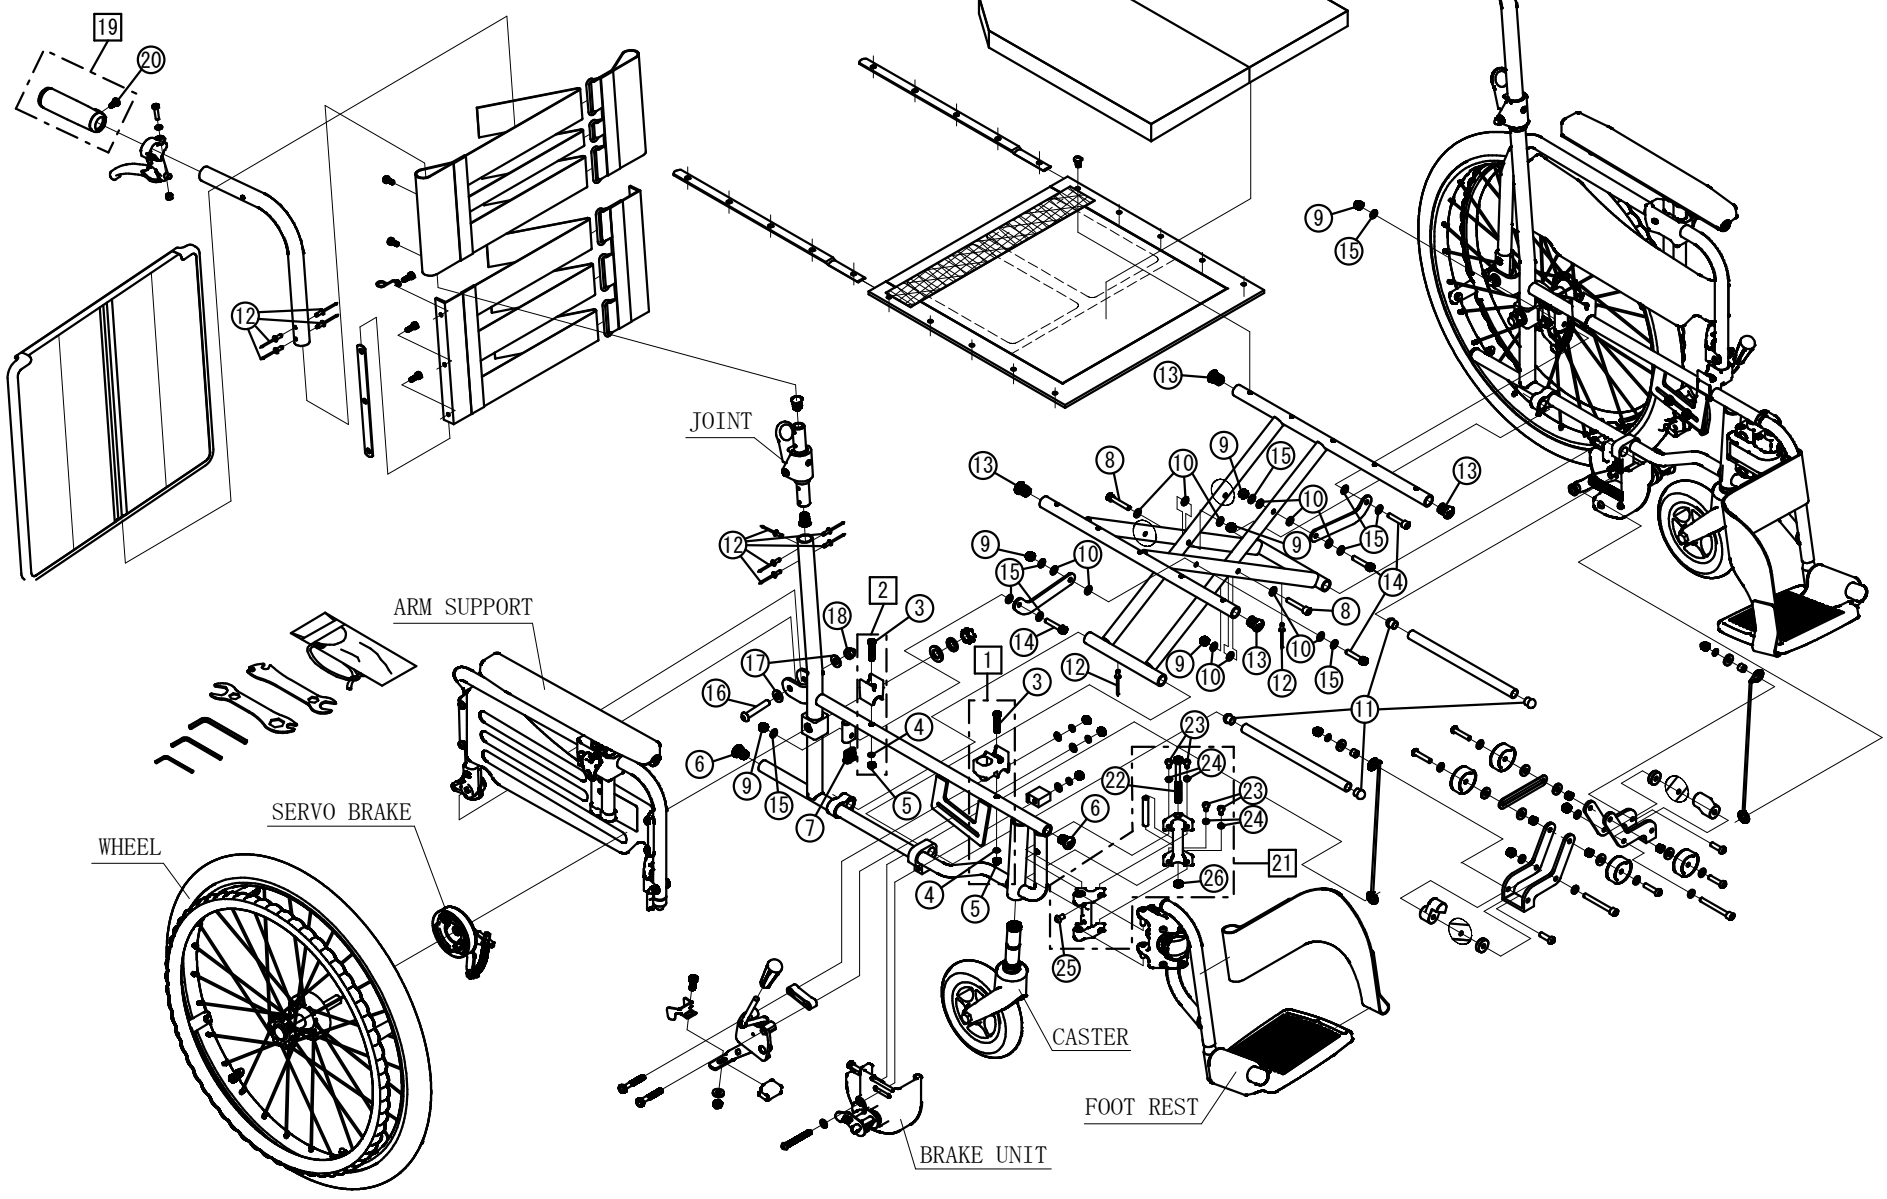

Model. **MBY-41RB**

パーツカタログ

作成. 2020. 09. -第1版

※のパーツは詳細図が後ページにございます

左記線で囲まれ、□でナンバリングされたパーツについては
アッセンブリー対応になります

パーツのご発注時は別ファイルのコードリストで商品コードをご確認ください

MBY-41RB

1. SEAT & TOOLS

MBY-41RB

2. FRAME

MBY-41RB

3. FOOT REST

MBY-41RB

4. CASTER

MBY-41RB

5. ARM REST

MBY-41RB
6. JOINT

MBY-41RB
7. SERVO BRAKE

MBY-41RB
8. WHEEL

MBY-41BR
9. STEP

MBY-41BR
10. SEAL