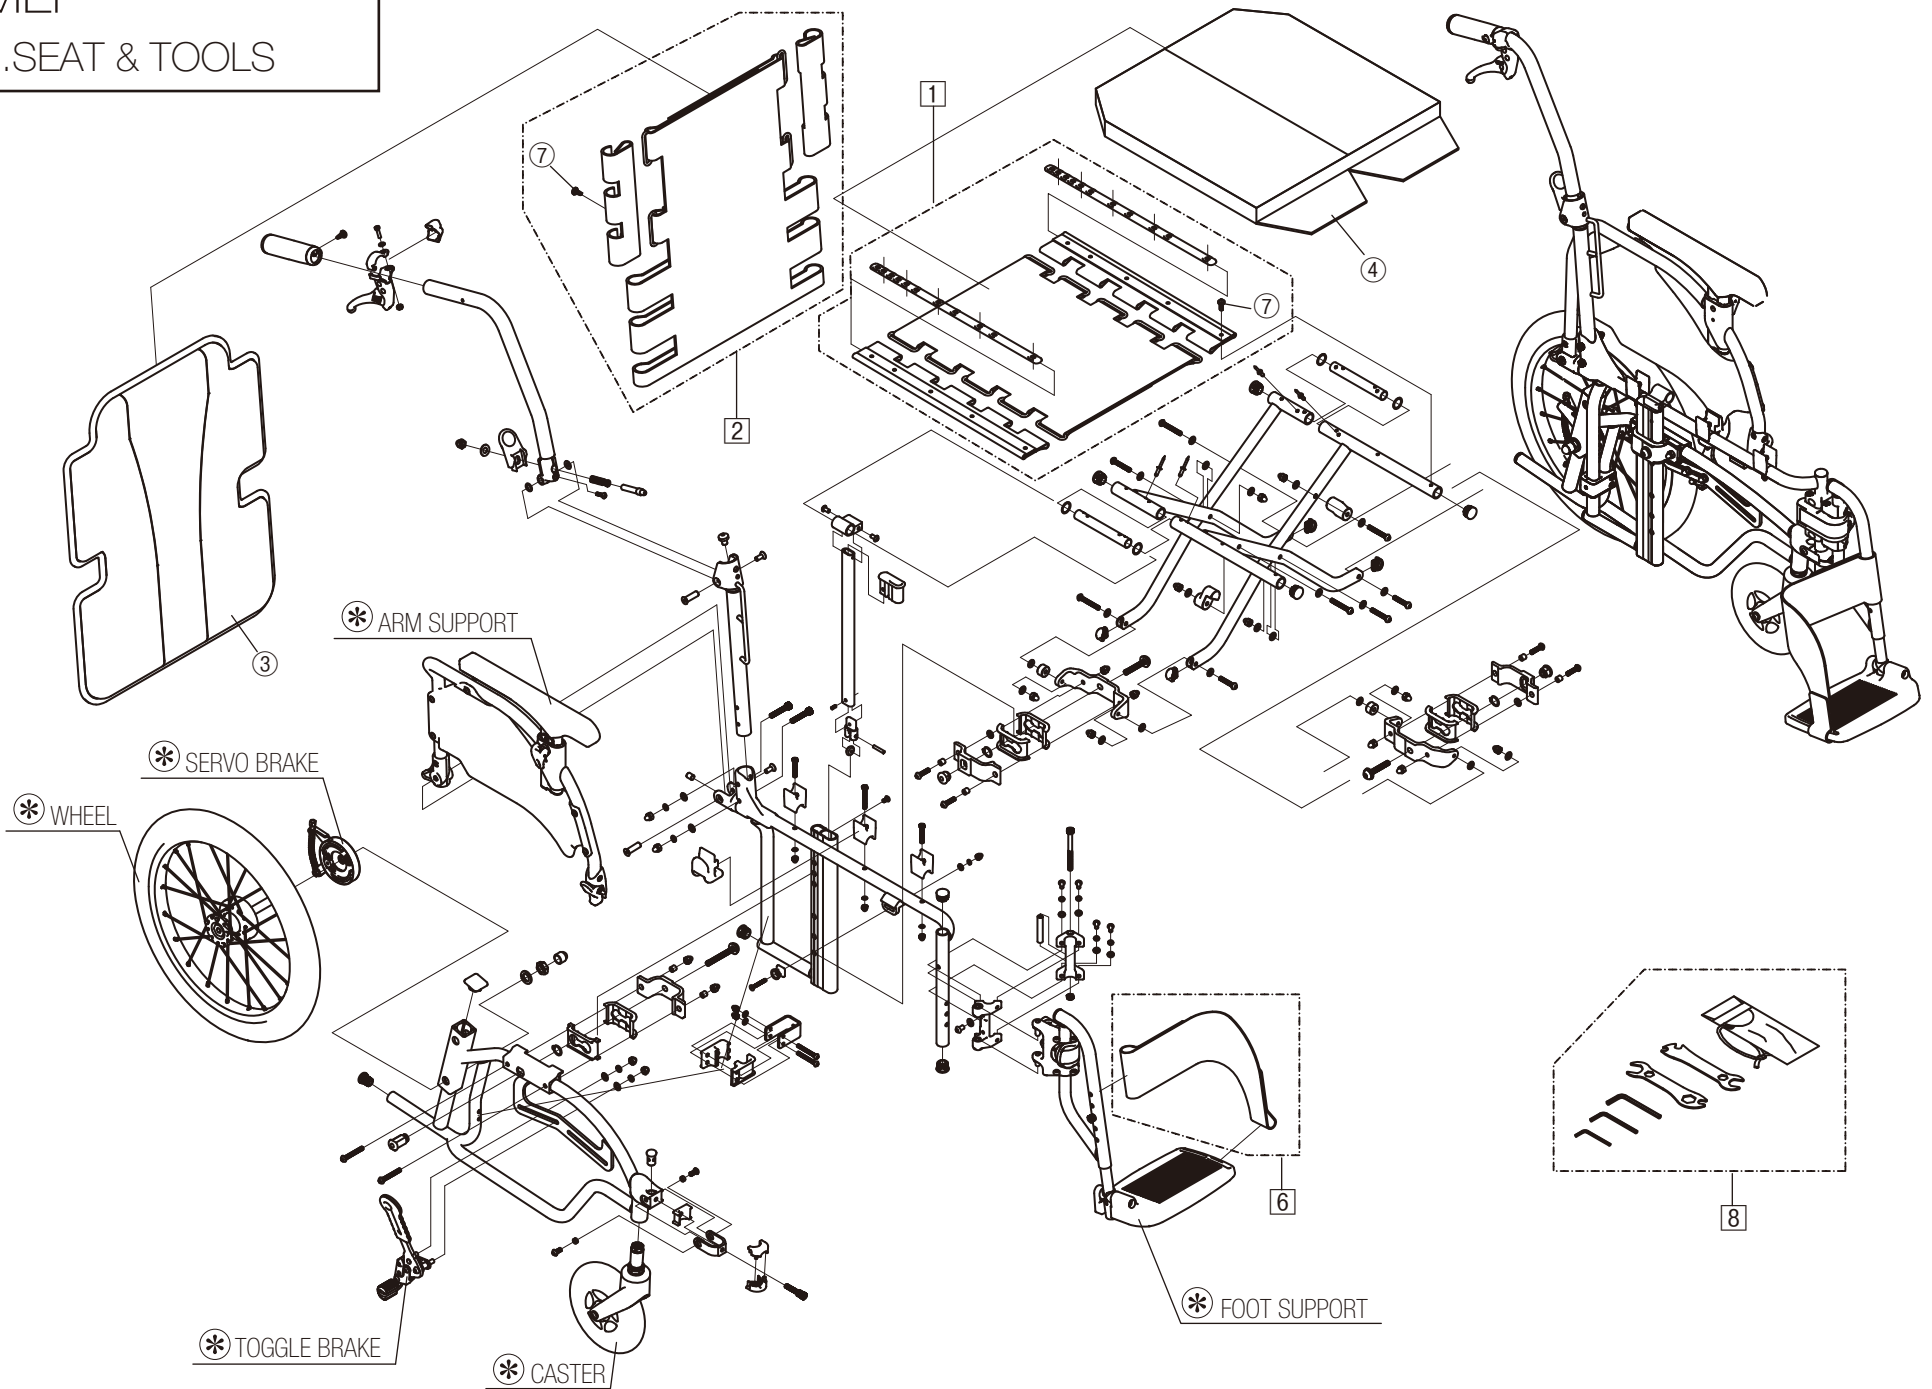

Model. **MEF**

パーツカタログ

作成 . 2019.04 - 第 2 版

⊗のパーツは詳細図が後ページにございます

左記線で囲まれ、□でナンバリングされたパーツについては
アッセンブリー対応になります

パーツのご発注時は別ファイルのコードリストで商品コードをご確認下さい

MEF
1. SEAT & TOOLS

MEF

2.INNER FRAME

MEF
3.OUTER FRAME

MEF
4.FOOT SUPPORT

MEF-16 / 22

5.CASTER

MEF-14 / 20

6.CASTER

MEF
7.ARM SUPPORT

MEF
8.SERVO BRAKE

MEF-22 / 20

9.WHEEL

MEF-16 / 14

10.WHEEL

MEF-22 / 20
11.TOGGLE BRAKE

MEF-16 / 14
12.TOGGLE BRAKE

MEF
13.SEAL