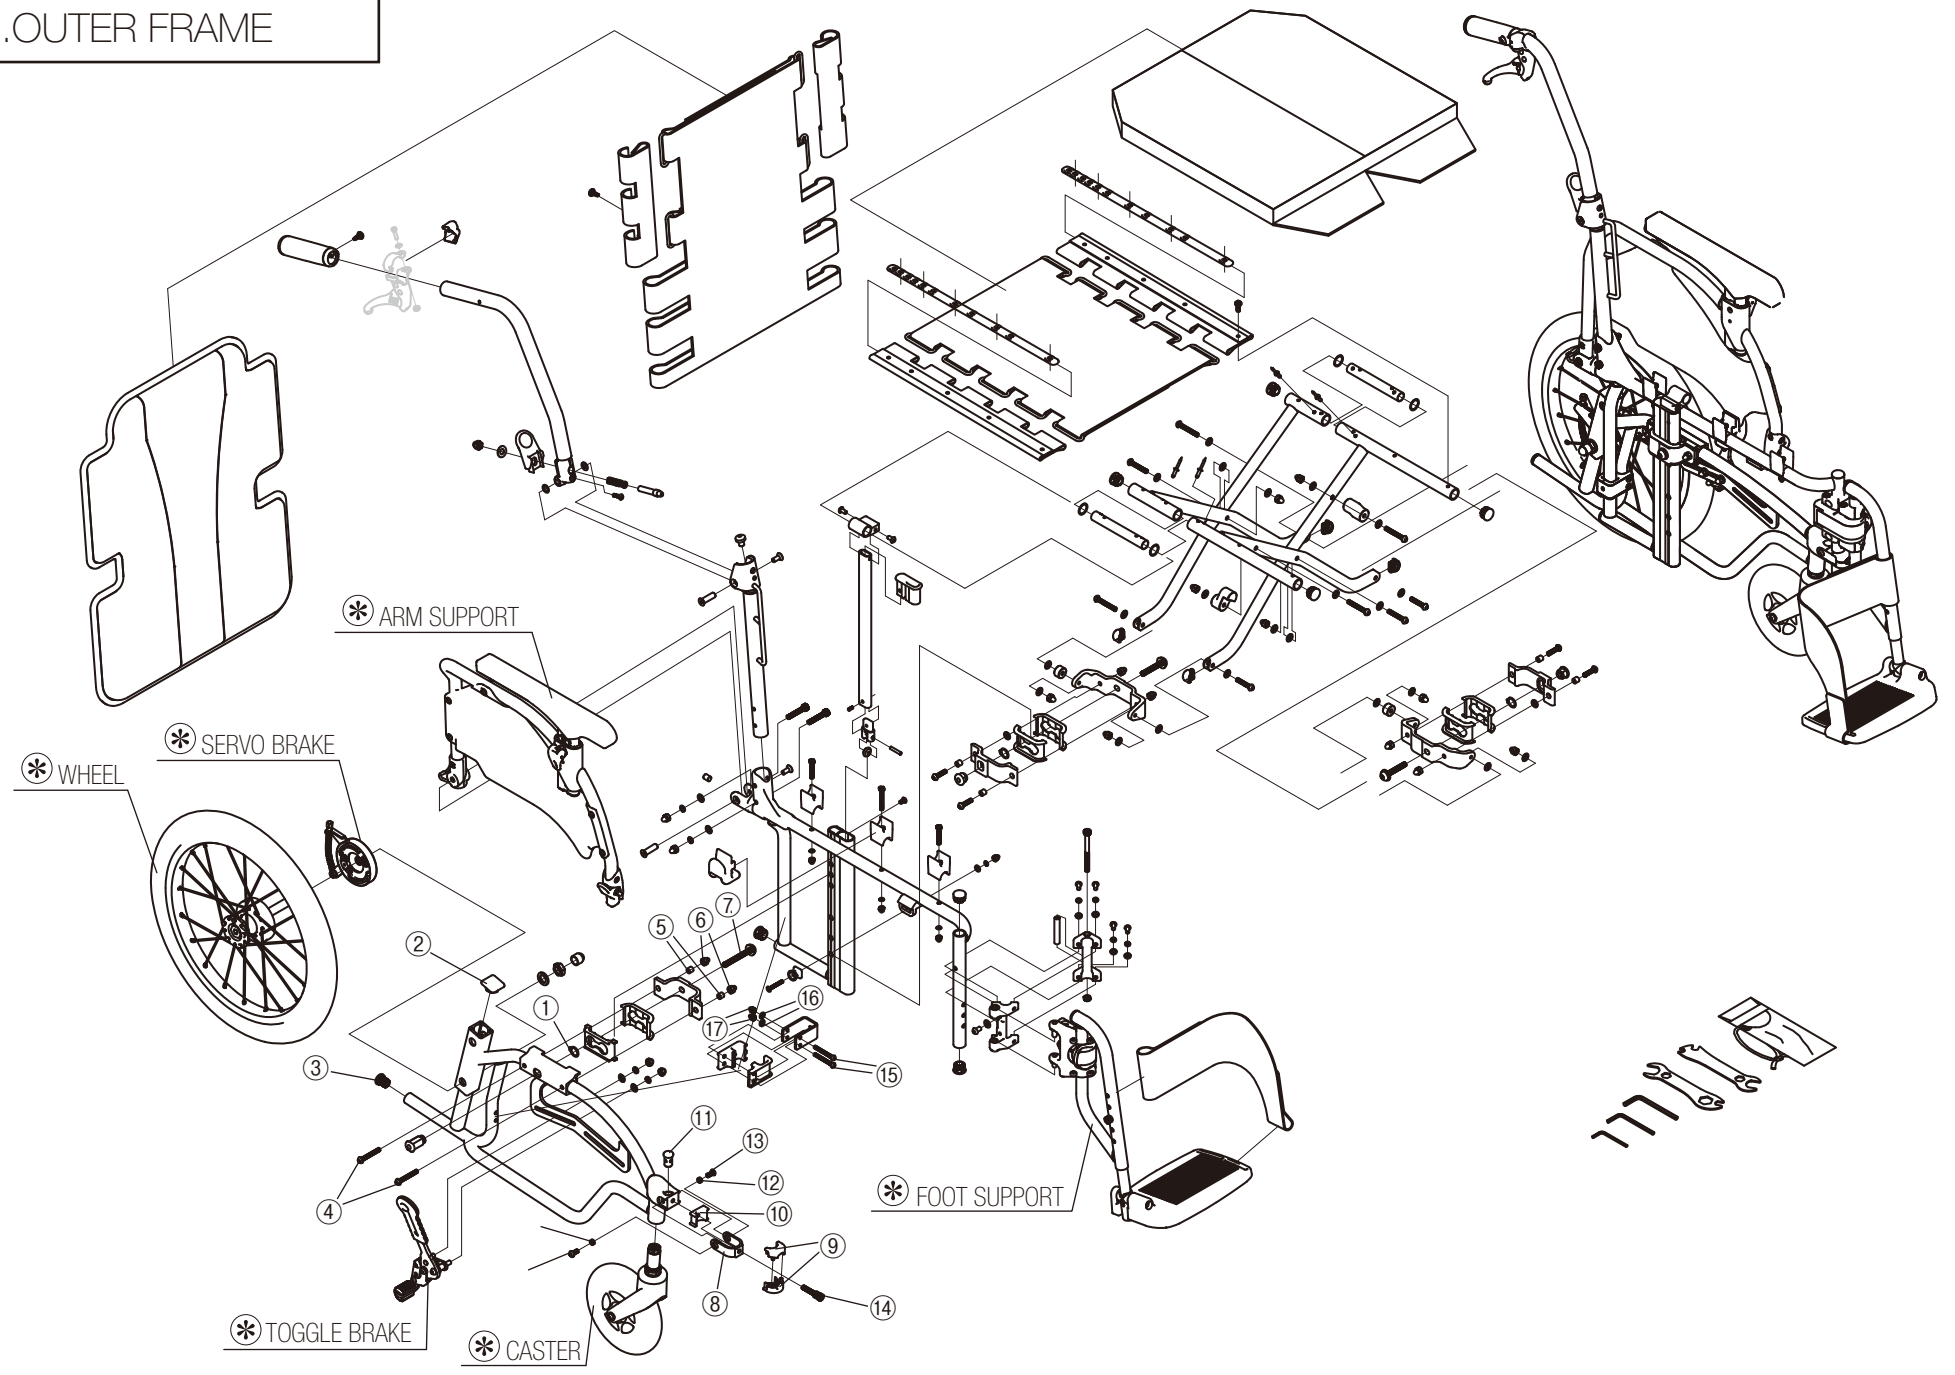

Model. **MEF**

パーツカタログ

作成 . 2019.04 - 第 2 版

⊗のパーツは詳細図が後ページにございます

左記線で囲まれ、□でナンバリングされたパーツについては
アッセンブリー対応になります

パーツのご発注時は別ファイルのコードリストで商品コードをご確認下さい

MEF
1. SEAT & TOOLS

MEF

2.INNER FRAME

MEF
3.OUTER FRAME

MEF
4.FOOT SUPPORT

MEF-16 / 22

5.CASTER

MEF-14 / 20

6.CASTER

MEF
7.ARM SUPPORT

MEF
8.SERVO BRAKE

MEF-22 / 20

9.WHEEL

MEF-16 / 14

10.WHEEL

MEF-22 / 20
11.TOGGLE BRAKE

MEF-16 / 14
12.TOGGLE BRAKE

MEF
13.SEAL