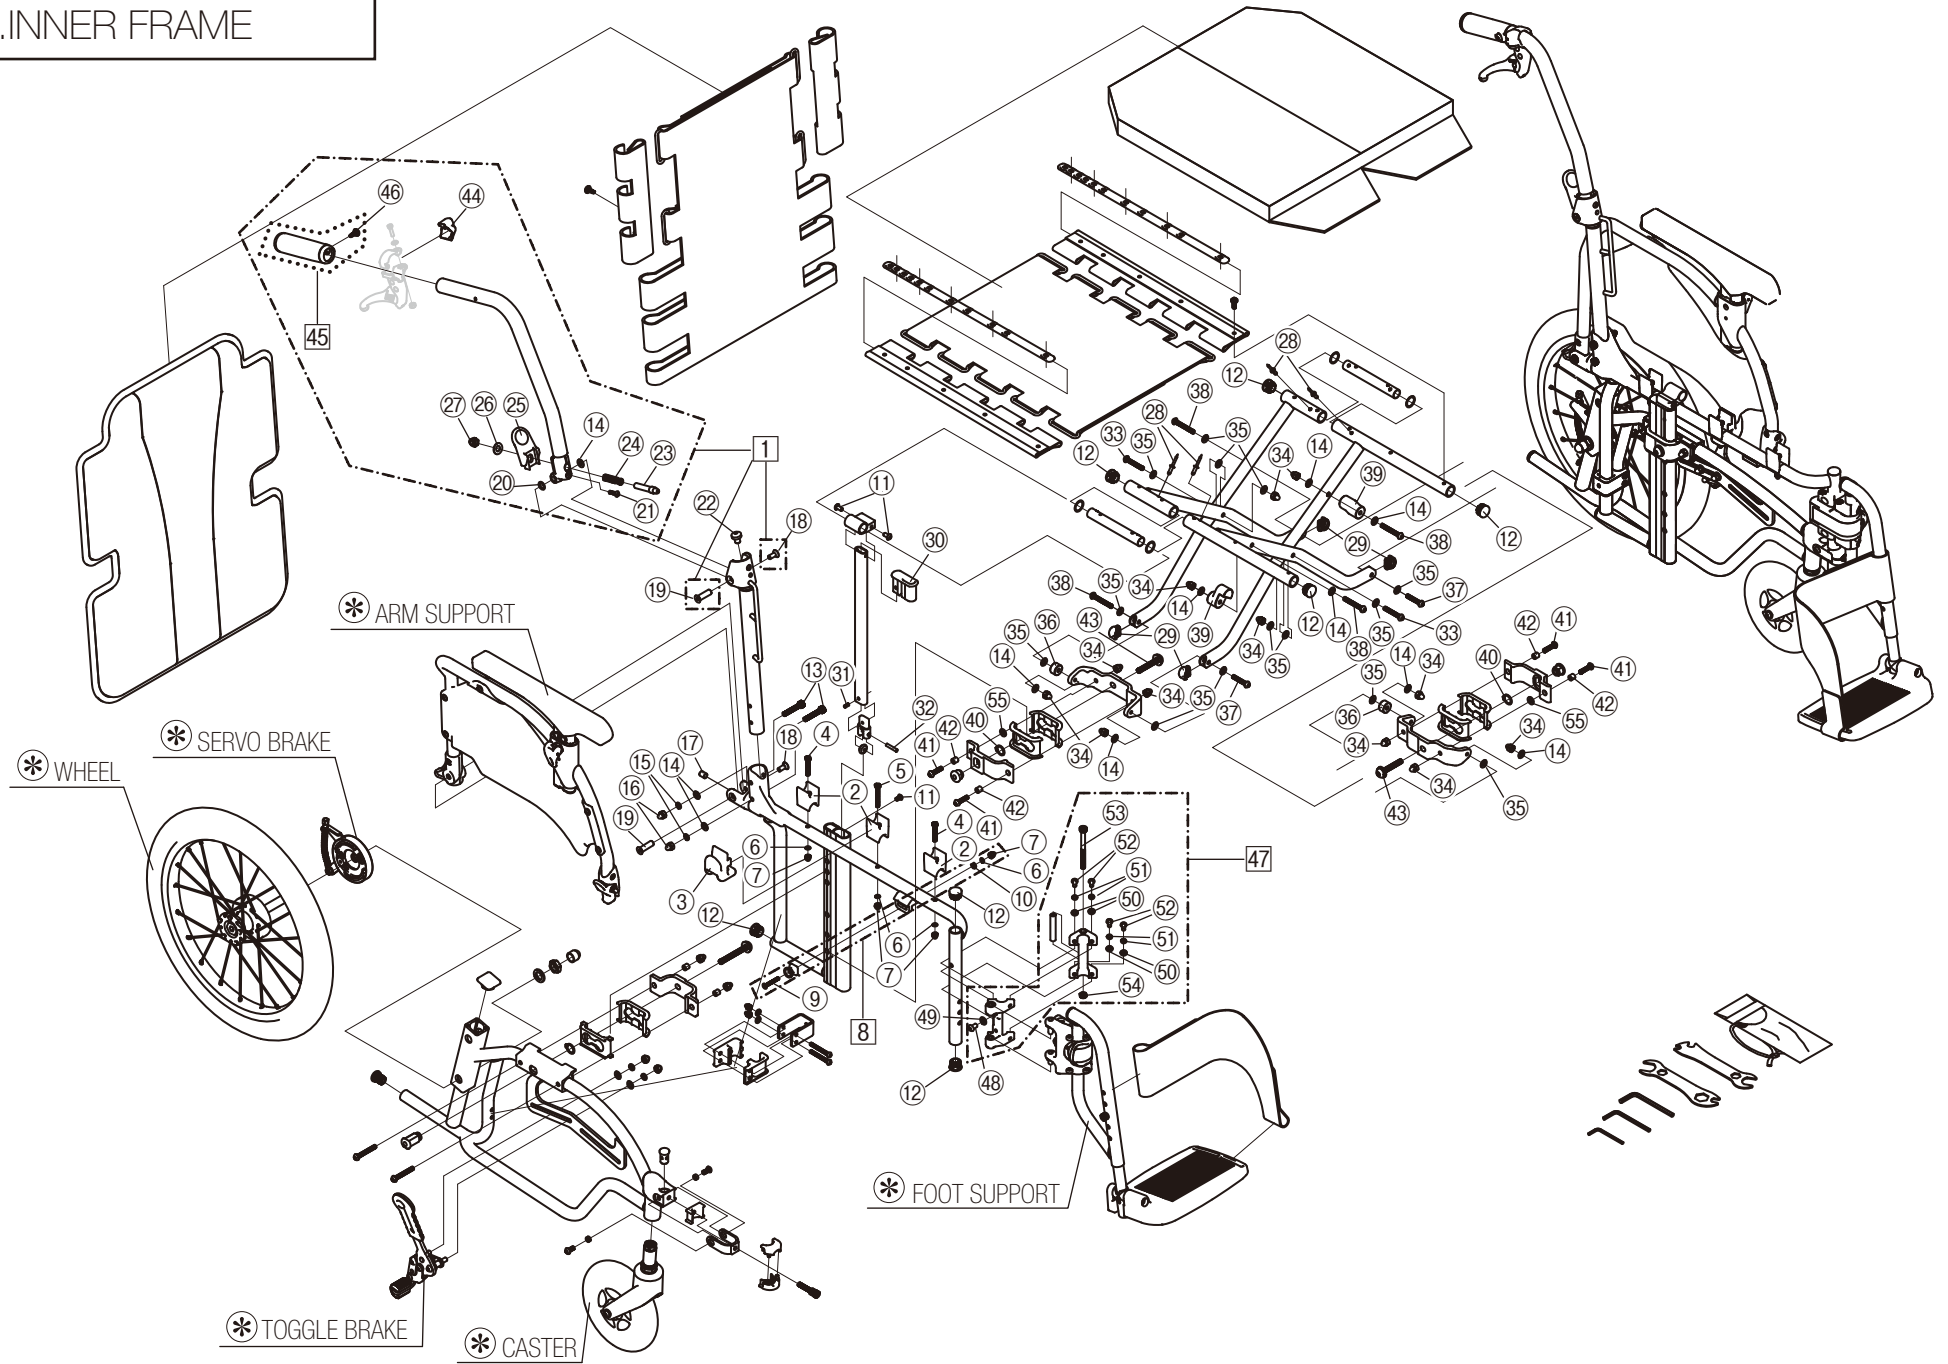

Model. **MEF**

パーツカタログ

作成 . 2019.04 - 第 2 版

⊗のパーツは詳細図が後ページにございます

左記線で囲まれ、□でナンバリングされたパーツについては
アッセンブリー対応になります

パーツのご発注時は別ファイルのコードリストで商品コードをご確認下さい

MEF
1. SEAT & TOOLS

MEF

2.INNER FRAME

MEF
3.OUTER FRAME

MEF
4.FOOT SUPPORT

MEF-16 / 22

5.CASTER

MEF-14 / 20

6.CASTER

MEF
7.ARM SUPPORT

MEF
8.SERVO BRAKE

MEF-22 / 20

9.WHEEL

MEF-16 / 14

10.WHEEL

MEF-22 / 20
11.TOGGLE BRAKE

MEF-16 / 14
12.TOGGLE BRAKE

MEF
13.SEAL