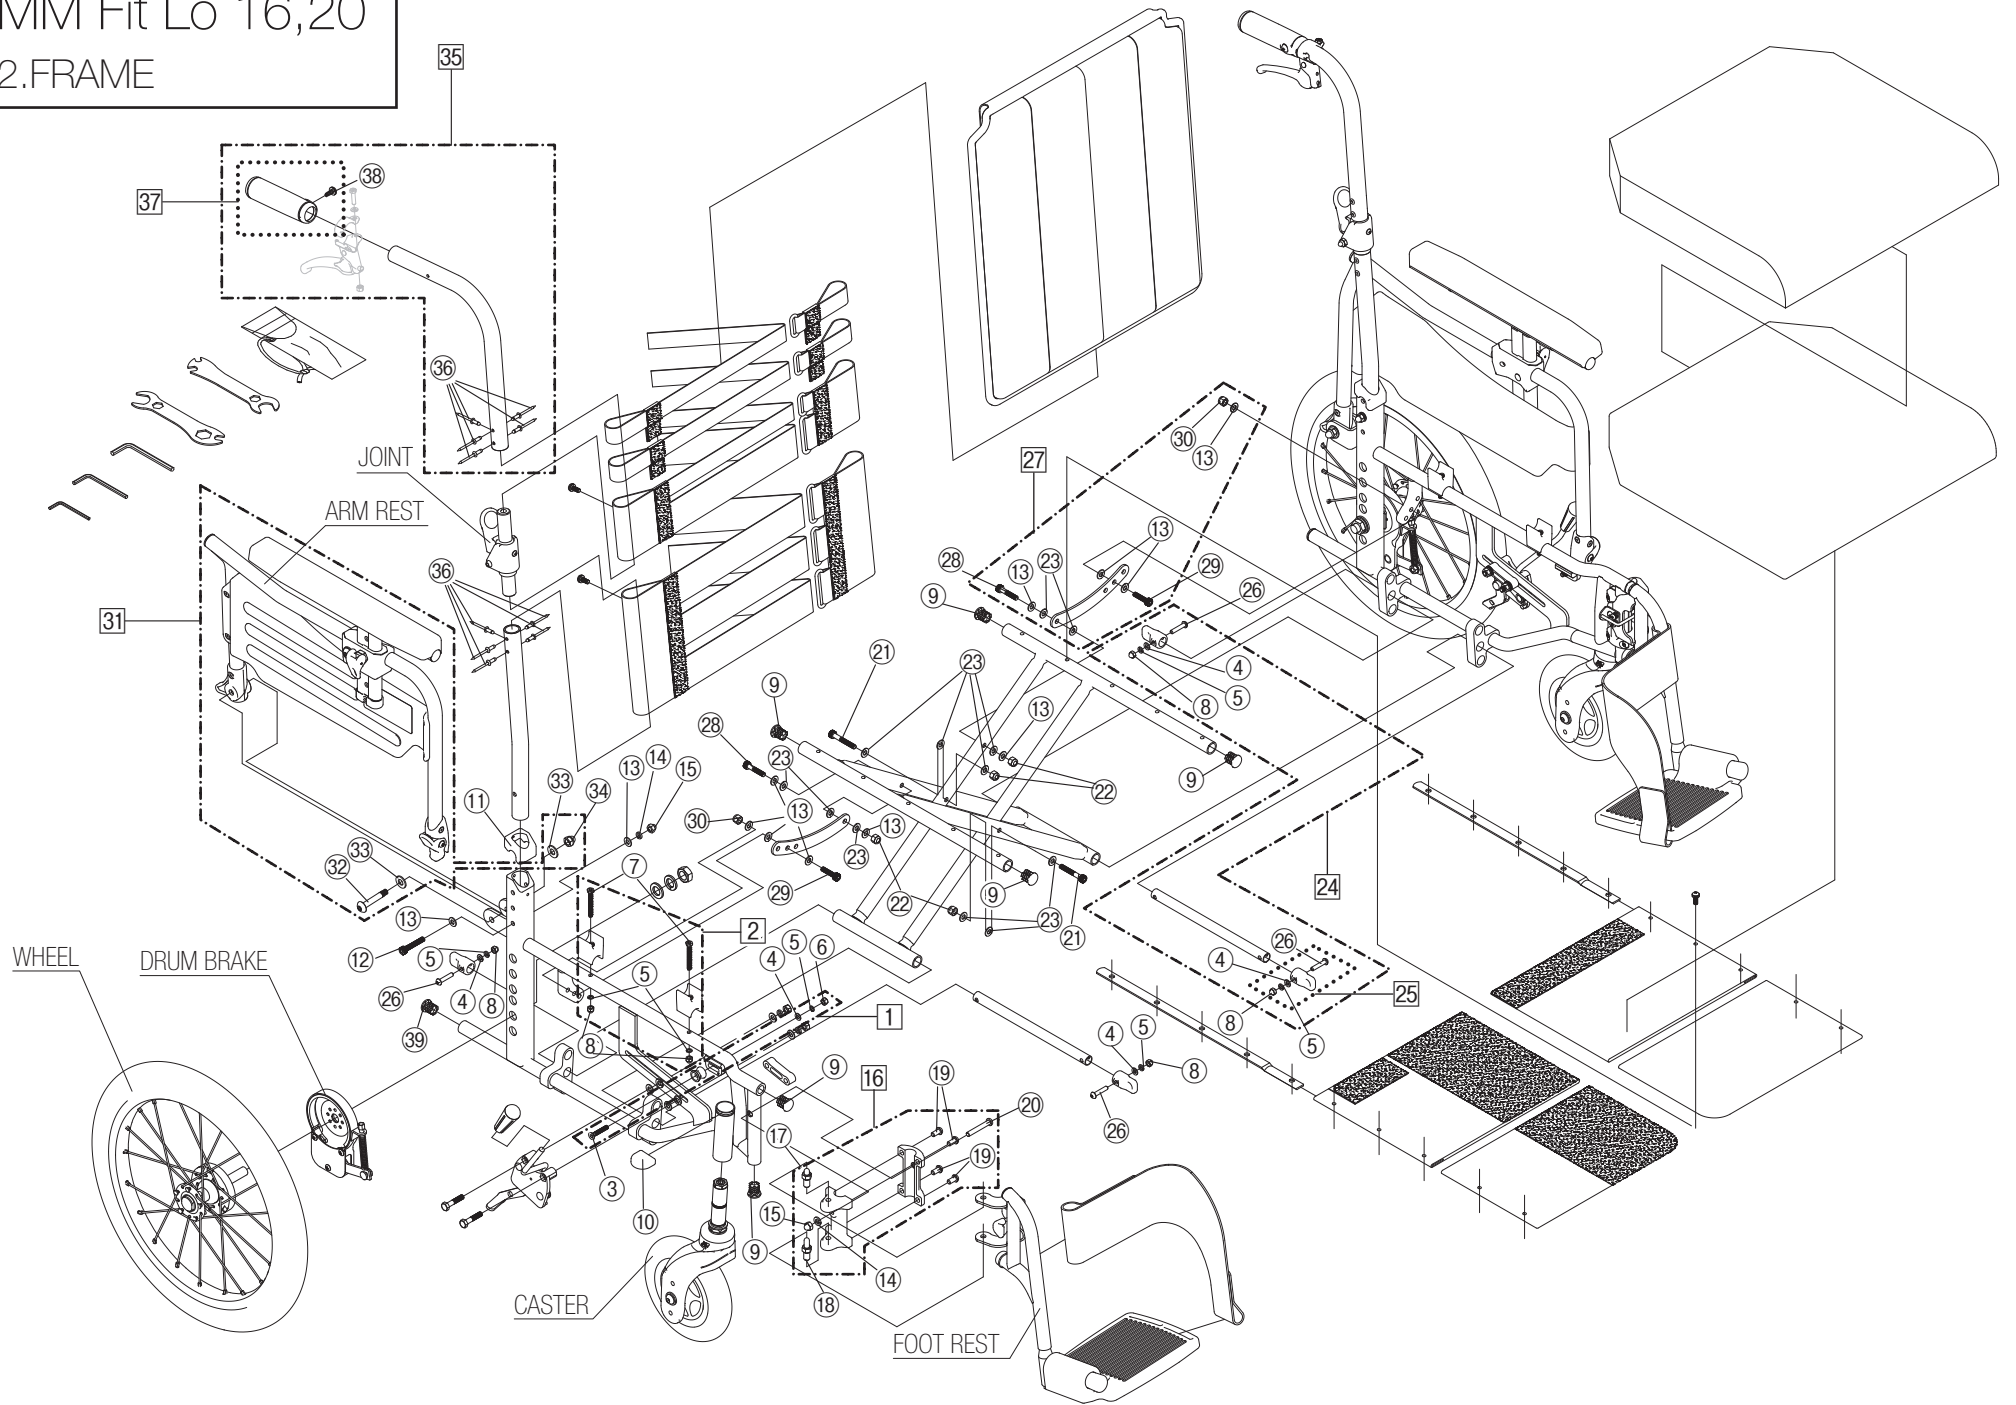

エムエムフィット ロー

Model. **MM Fit Lo 16,20**

パーツカタログ

作成 . 2012.06. - 第 3 版

⊗のパーツは詳細図が後ページにございます

左記線で囲まれ、□でナンバリングされたパーツについては
アセンブリー対応になります

パーツのご発注時は別ファイルのコードリストで商品コードをご確認下さい

MM Fit Lo 16,20
1.SEAT & TOOLS

図は MM-Fit Lo16 になります

MM Fit Lo 16,20

2.FRAME

MM Fit Lo 16,20
3.FOOT REST

MM Fit Lo 16,20
4.CASTER

MM Fit Lo 16,20
5.ARM REST

MM Fit Lo 16,20
6.JOINT

MM Fit Lo 16,20
7.DRUM BRAKE

MM Fit Lo 16

8.WHEEL

MM Fit Lo 20

9.WHEEL

MM Fit Lo 16,20
10.STEP

MM Fit Lo 16,20
11.SEAL