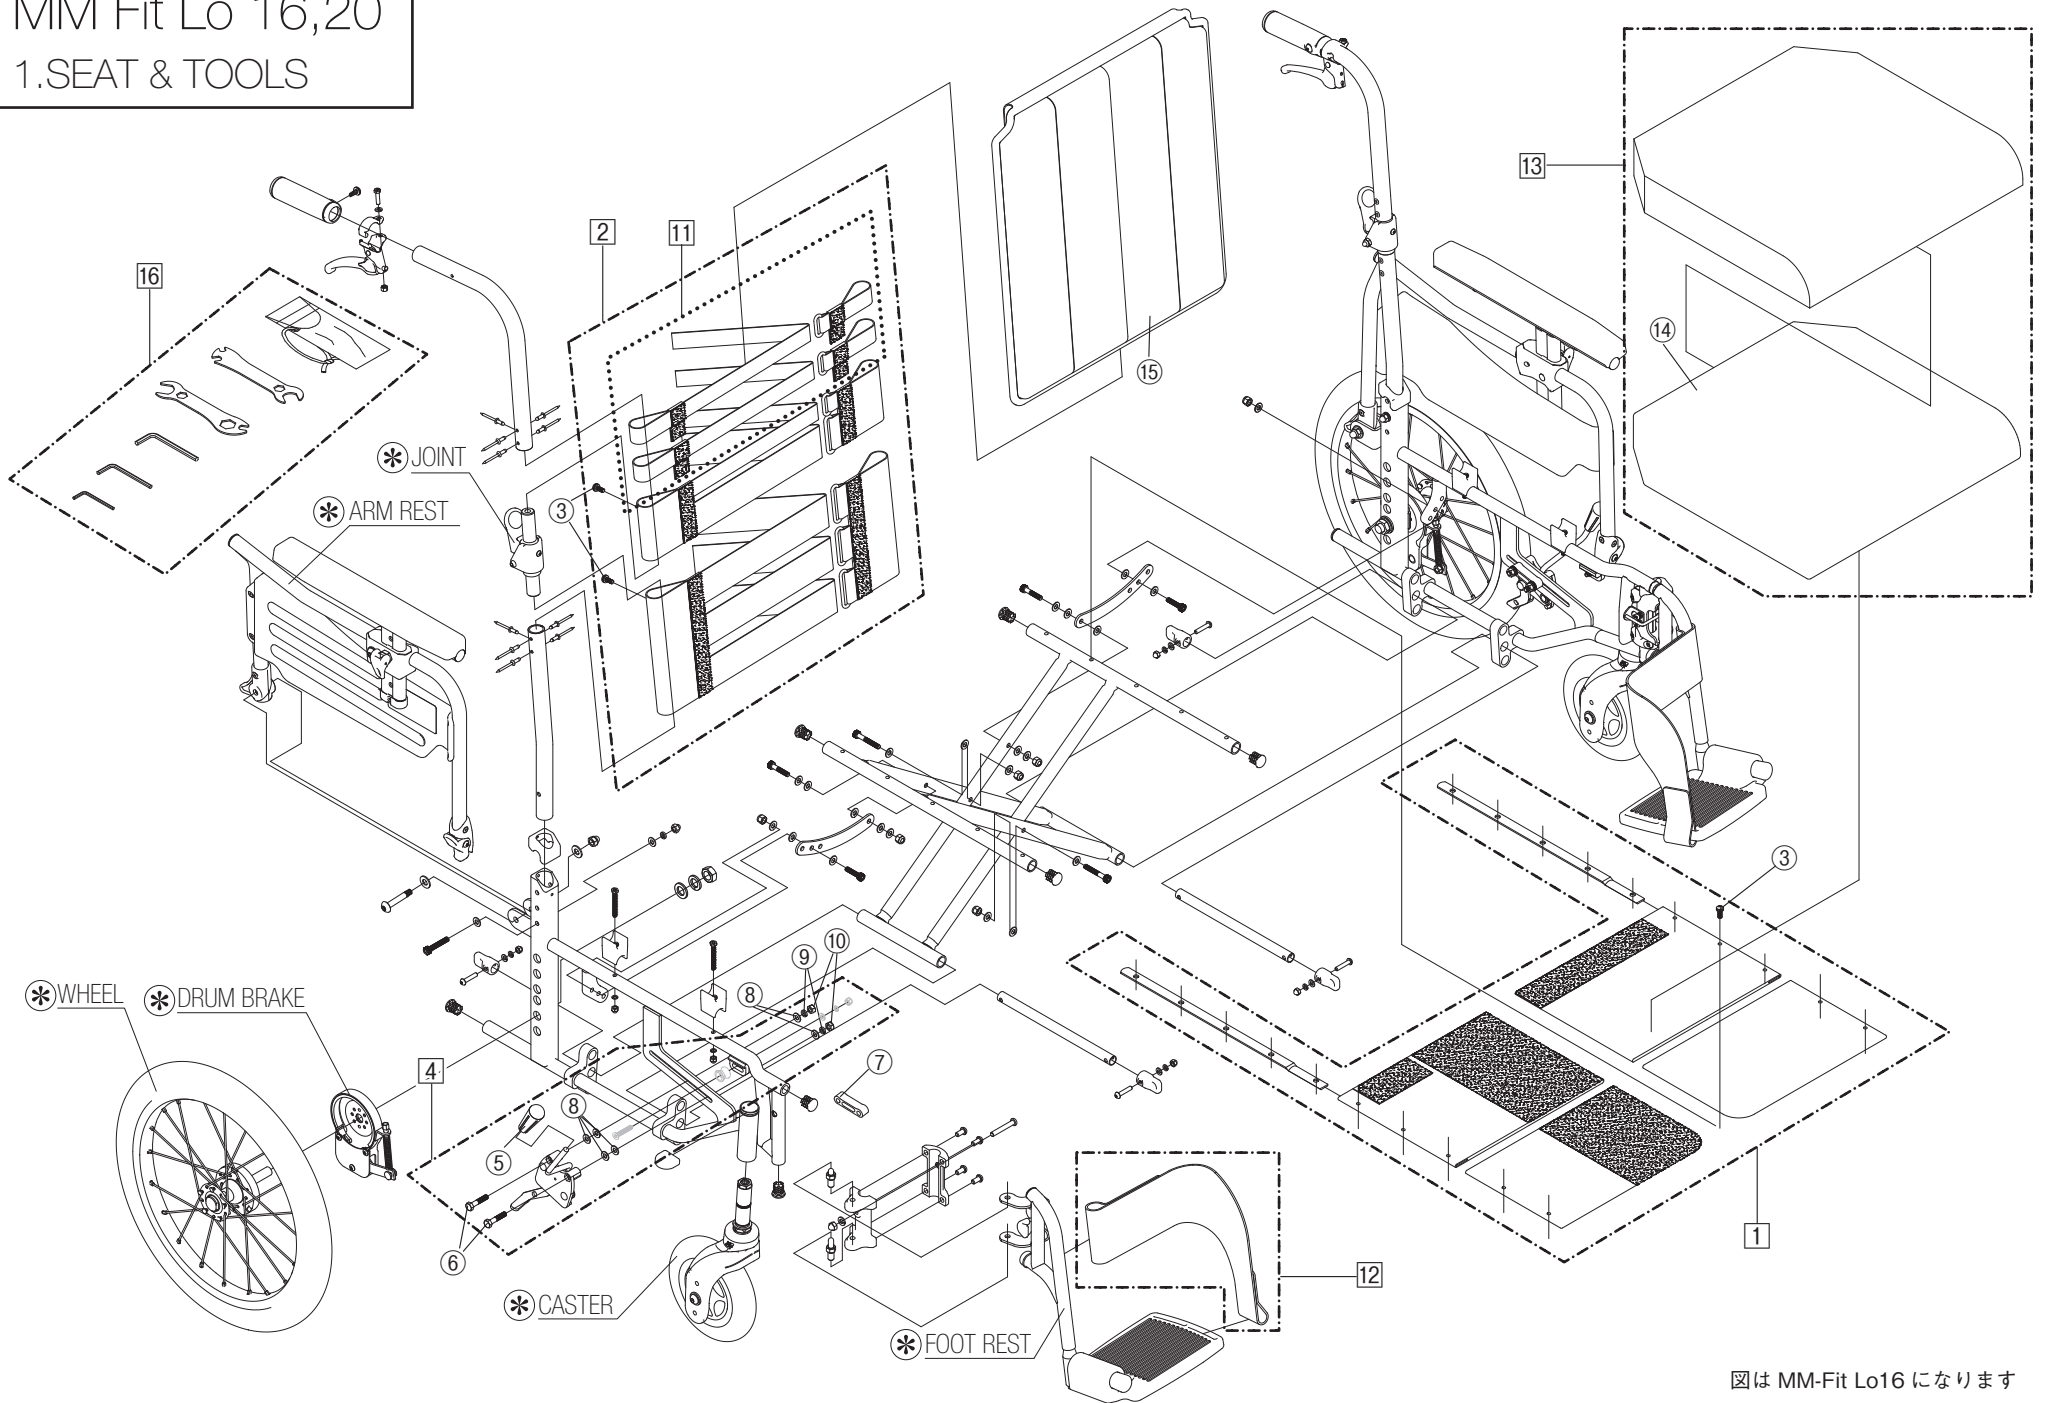

エムエムフィット ロー

Model. **MM Fit Lo 16,20**

パーツカタログ

作成 . 2012.06. - 第 3 版

⊗のパーツは詳細図が後ページにございます

左記線で囲まれ、□でナンバリングされたパーツについては
アセンブリー対応になります

パーツのご発注時は別ファイルのコードリストで商品コードをご確認下さい

MM Fit Lo 16,20
1.SEAT & TOOLS

図は MM-Fit Lo16 になります

MM Fit Lo 16,20

2.FRAME

MM Fit Lo 16,20
3.FOOT REST

MM Fit Lo 16,20
4.CASTER

MM Fit Lo 16,20
5.ARM REST

MM Fit Lo 16,20
6.JOINT

MM Fit Lo 16,20
7.DRUM BRAKE

MM Fit Lo 16

8.WHEEL

MM Fit Lo 20

9.WHEEL

MM Fit Lo 16,20
10.STEP

MM Fit Lo 16,20
11.SEAL