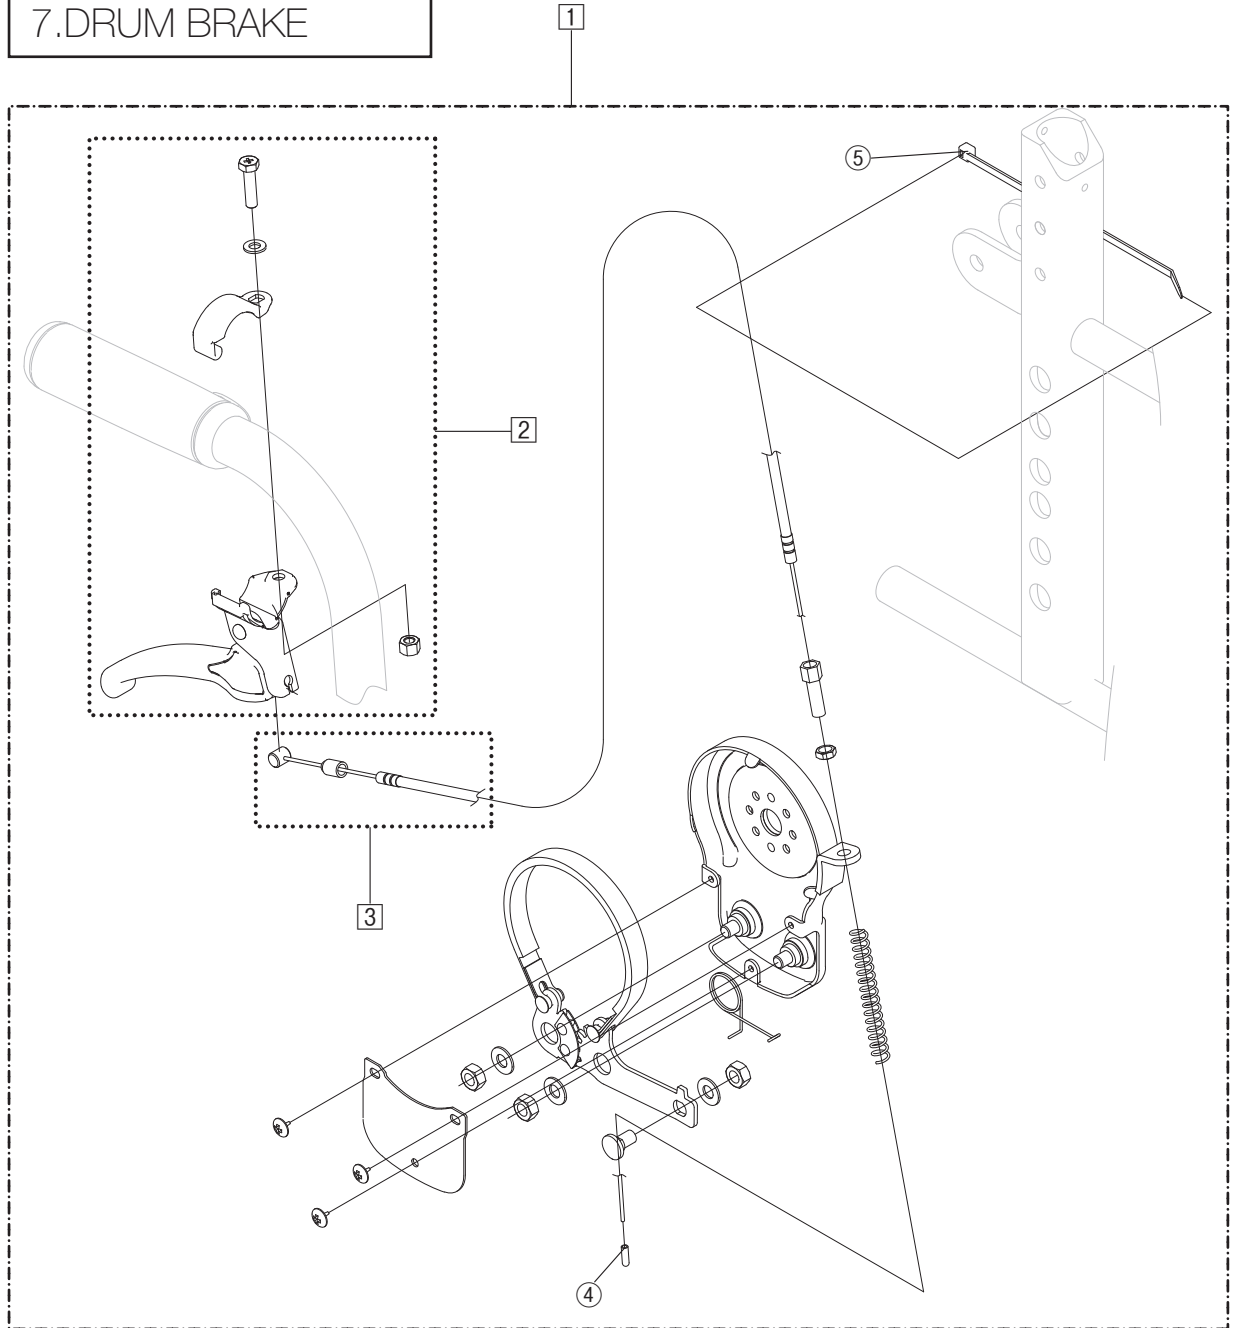

エムエムフィット ロー

Model. **MM Fit Lo 16,20**

パーツカタログ

作成 . 2012.06. - 第 3 版

⊗のパーツは詳細図が後ページにございます

左記線で囲まれ、□でナンバリングされたパーツについては
アセンブリー対応になります

パーツのご発注時は別ファイルのコードリストで商品コードをご確認下さい

MM Fit Lo 16,20
1.SEAT & TOOLS

図は MM-Fit Lo16 になります

MM Fit Lo 16,20

2.FRAME

MM Fit Lo 16,20
3.FOOT REST

MM Fit Lo 16,20
4.CASTER

MM Fit Lo 16,20
5.ARM REST

MM Fit Lo 16,20
6.JOINT

MM Fit Lo 16,20
7.DRUM BRAKE

MM Fit Lo 16

8.WHEEL

MM Fit Lo 20

9.WHEEL

MM Fit Lo 16,20
10.STEP

MM Fit Lo 16,20
11.SEAL