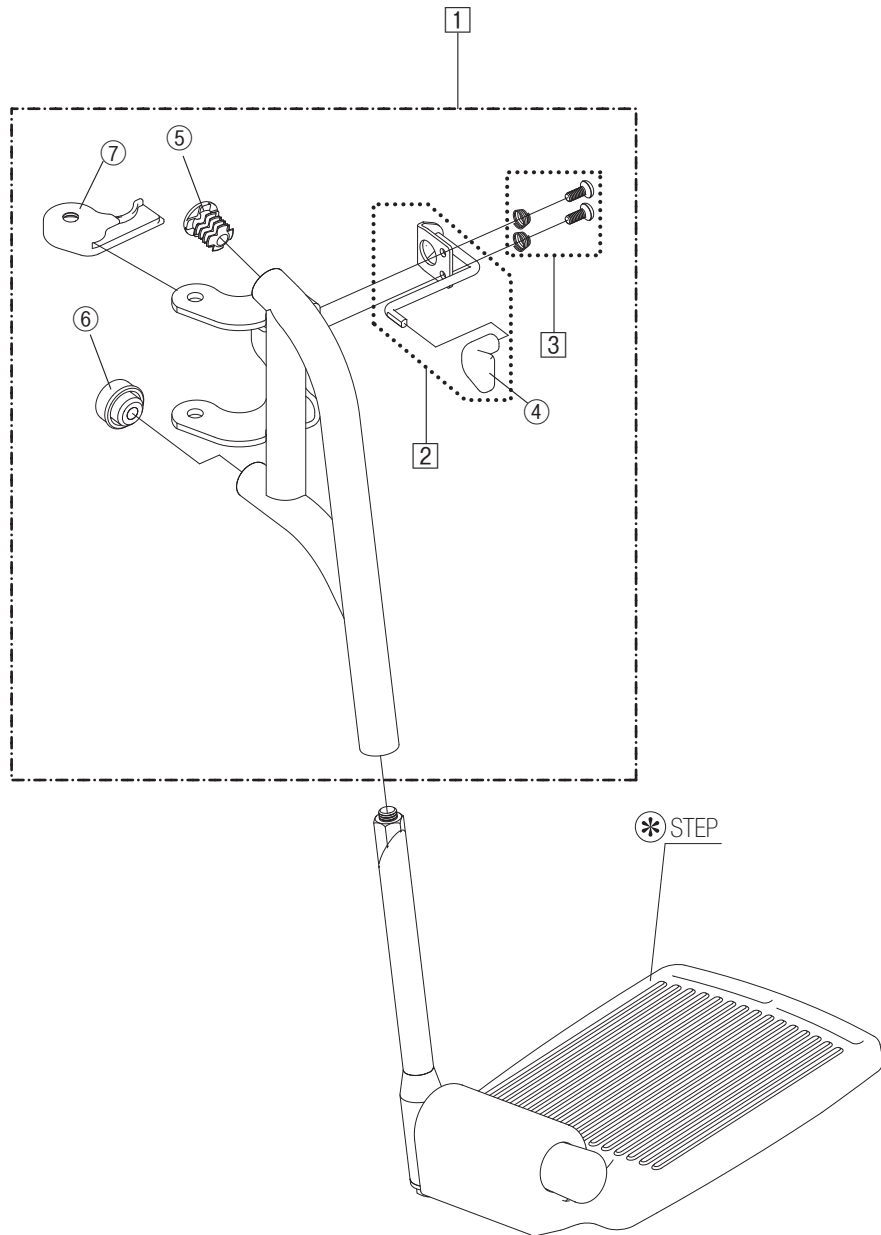

エムエムフィット ロー

Model. **MM Fit Lo 16,20**

パーツカタログ

作成 . 2012.06. - 第 3 版

⊗のパーツは詳細図が後ページにございます

左記線で囲まれ、□でナンバリングされたパーツについては
アセンブリー対応になります

パーツのご発注時は別ファイルのコードリストで商品コードをご確認下さい

MM Fit Lo 16,20
1.SEAT & TOOLS

図は MM-Fit Lo16 になります

MM Fit Lo 16,20

2.FRAME

MM Fit Lo 16,20
3.FOOT REST

MM Fit Lo 16,20
4.CASTER

MM Fit Lo 16,20
5.ARM REST

MM Fit Lo 16,20
6.JOINT

MM Fit Lo 16,20
7.DRUM BRAKE

MM Fit Lo 16

8.WHEEL

MM Fit Lo 20

9.WHEEL

MM Fit Lo 16,20
10.STEP

MM Fit Lo 16,20
11.SEAL