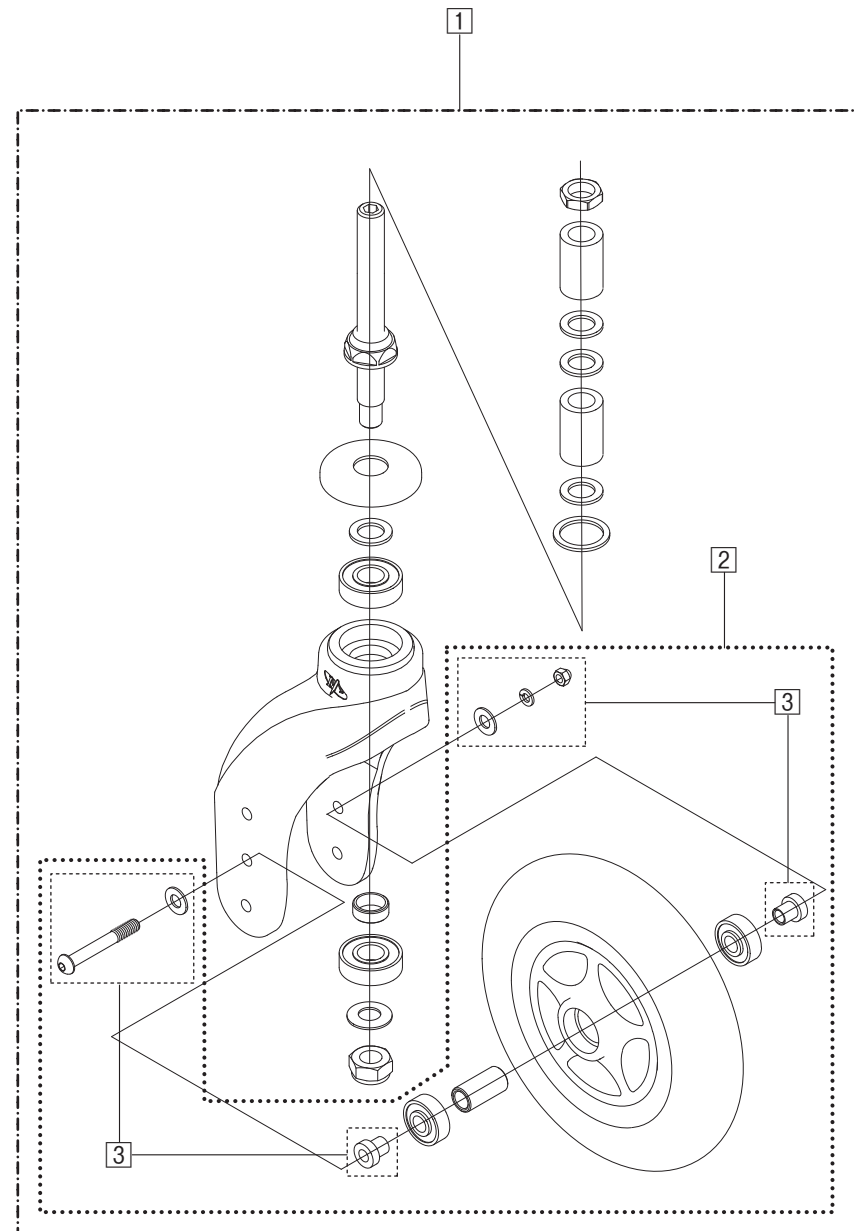

エムエムフィット ロー

Model. **MM Fit Lo 16,20**

パーツカタログ

作成 . 2012.06. - 第 3 版

⊗のパーツは詳細図が後ページにございます

左記線で囲まれ、□でナンバリングされたパーツについては
アセンブリー対応になります

パーツのご発注時は別ファイルのコードリストで商品コードをご確認下さい

MM Fit Lo 16,20
1.SEAT & TOOLS

図は MM-Fit Lo16 になります

MM Fit Lo 16,20

2.FRAME

MM Fit Lo 16,20
3.FOOT REST

MM Fit Lo 16,20
4.CASTER

MM Fit Lo 16,20
5.ARM REST

MM Fit Lo 16,20
6.JOINT

MM Fit Lo 16,20
7.DRUM BRAKE

MM Fit Lo 16

8.WHEEL

MM Fit Lo 20

9.WHEEL

MM Fit Lo 16,20
10.STEP

MM Fit Lo 16,20
11.SEAL