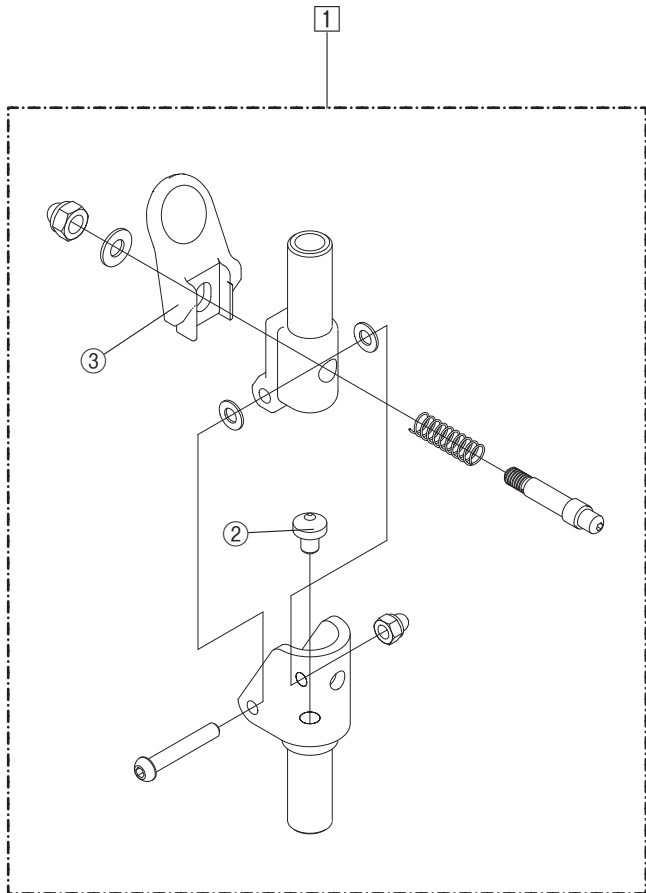

エムエムフィット ロー

Model. **MM Fit Lo 16,20**

パーツカタログ

作成 . 2012.06. - 第 3 版

⊗のパーツは詳細図が後ページにございます

左記線で囲まれ、□でナンバリングされたパーツについては
アセンブリー対応になります

パーツのご発注時は別ファイルのコードリストで商品コードをご確認下さい

MM Fit Lo 16,20
1.SEAT & TOOLS

図は MM-Fit Lo16 になります

MM Fit Lo 16,20

2.FRAME

MM Fit Lo 16,20
3.FOOT REST

MM Fit Lo 16,20
4.CASTER

MM Fit Lo 16,20
5.ARM REST

MM Fit Lo 16,20
6.JOINT

MM Fit Lo 16,20
7.DRUM BRAKE

MM Fit Lo 16

8.WHEEL

MM Fit Lo 20

9.WHEEL

MM Fit Lo 16,20
10.STEP

MM Fit Lo 16,20
11.SEAL