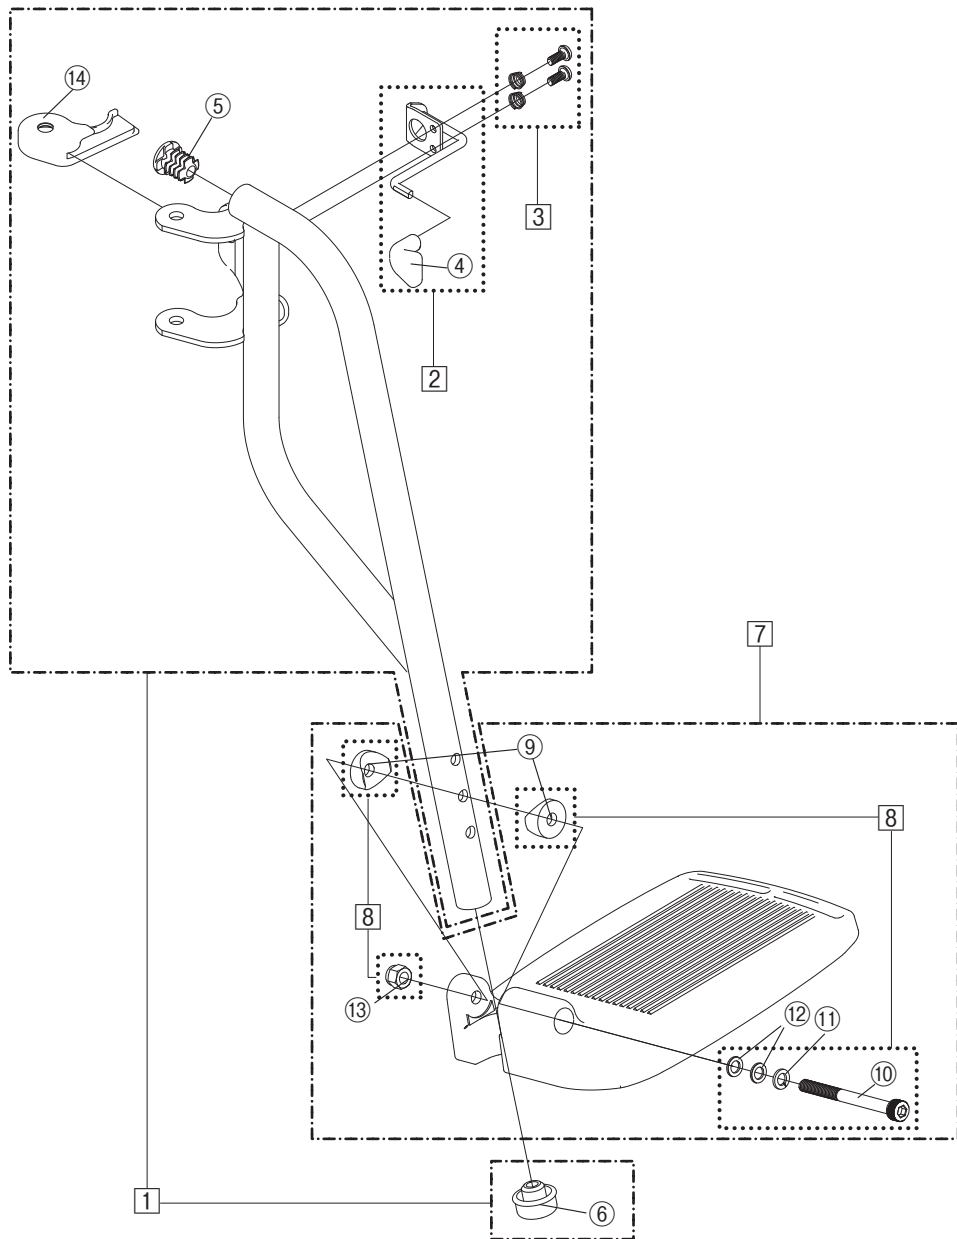

MOCSW-43SP

3.FOOT REST