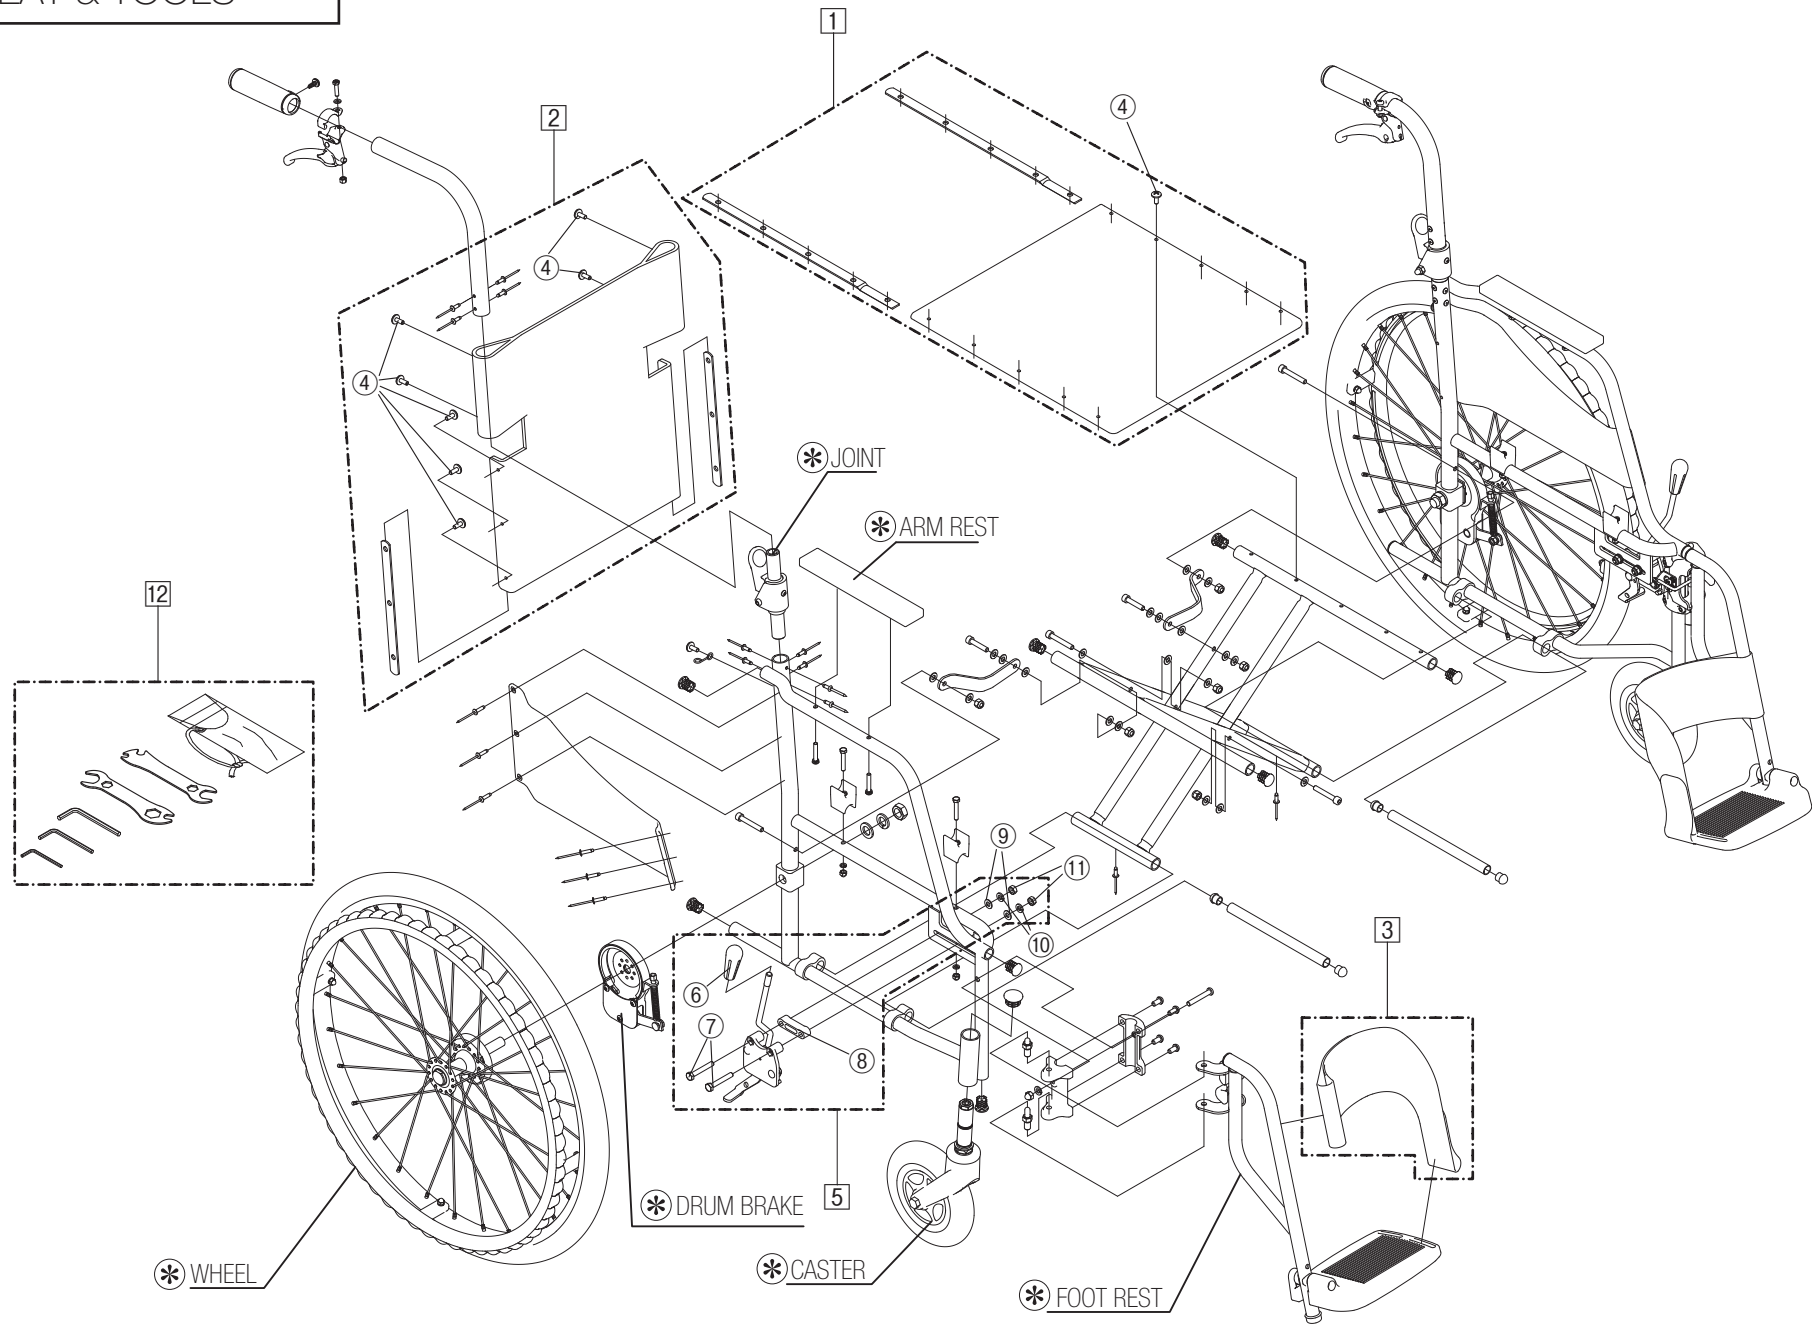

MOCSW-43SP

1. SEAT & TOOLS