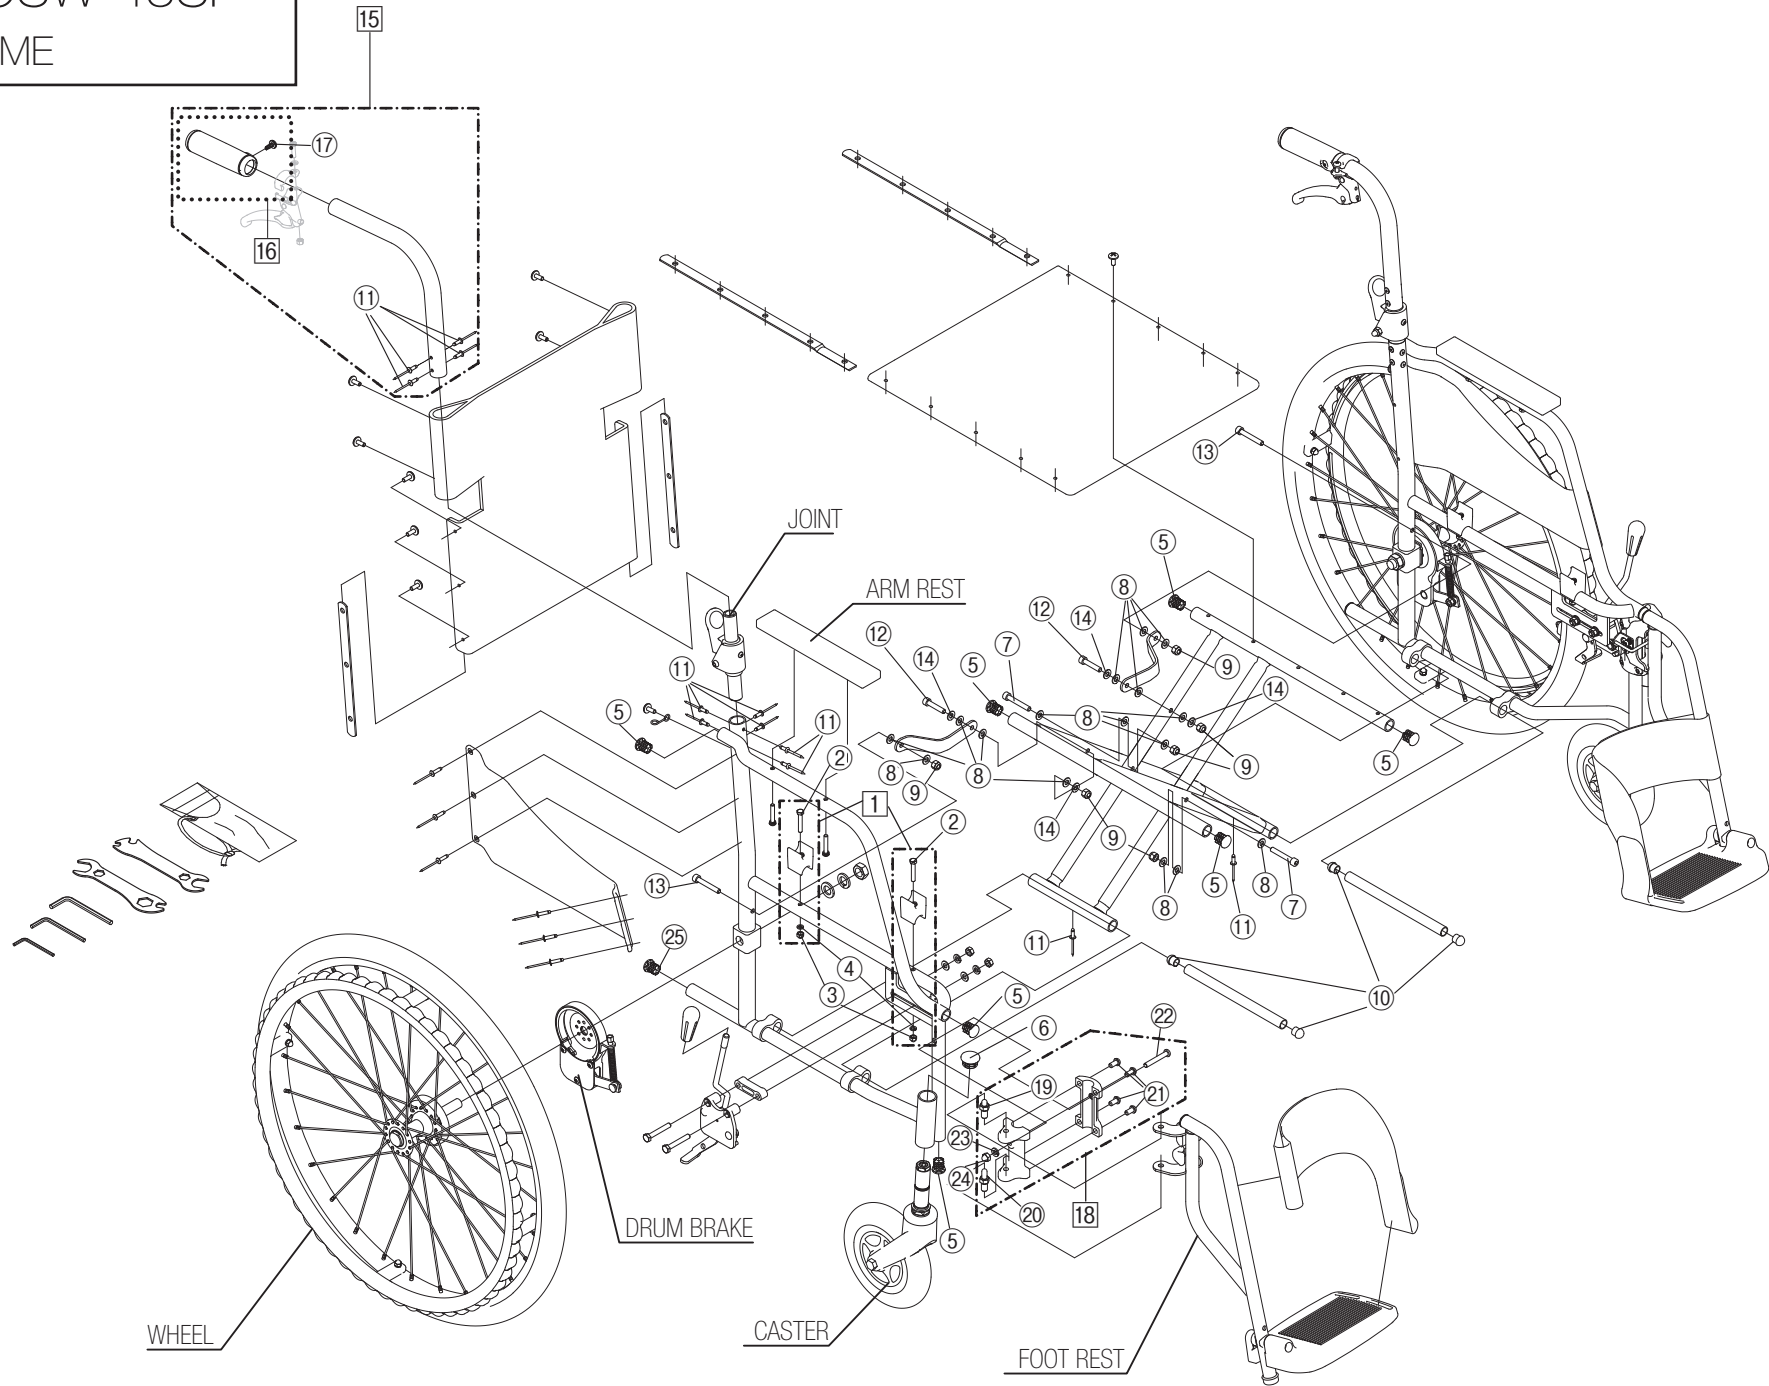

MOCSW-43SP

2.FRAME