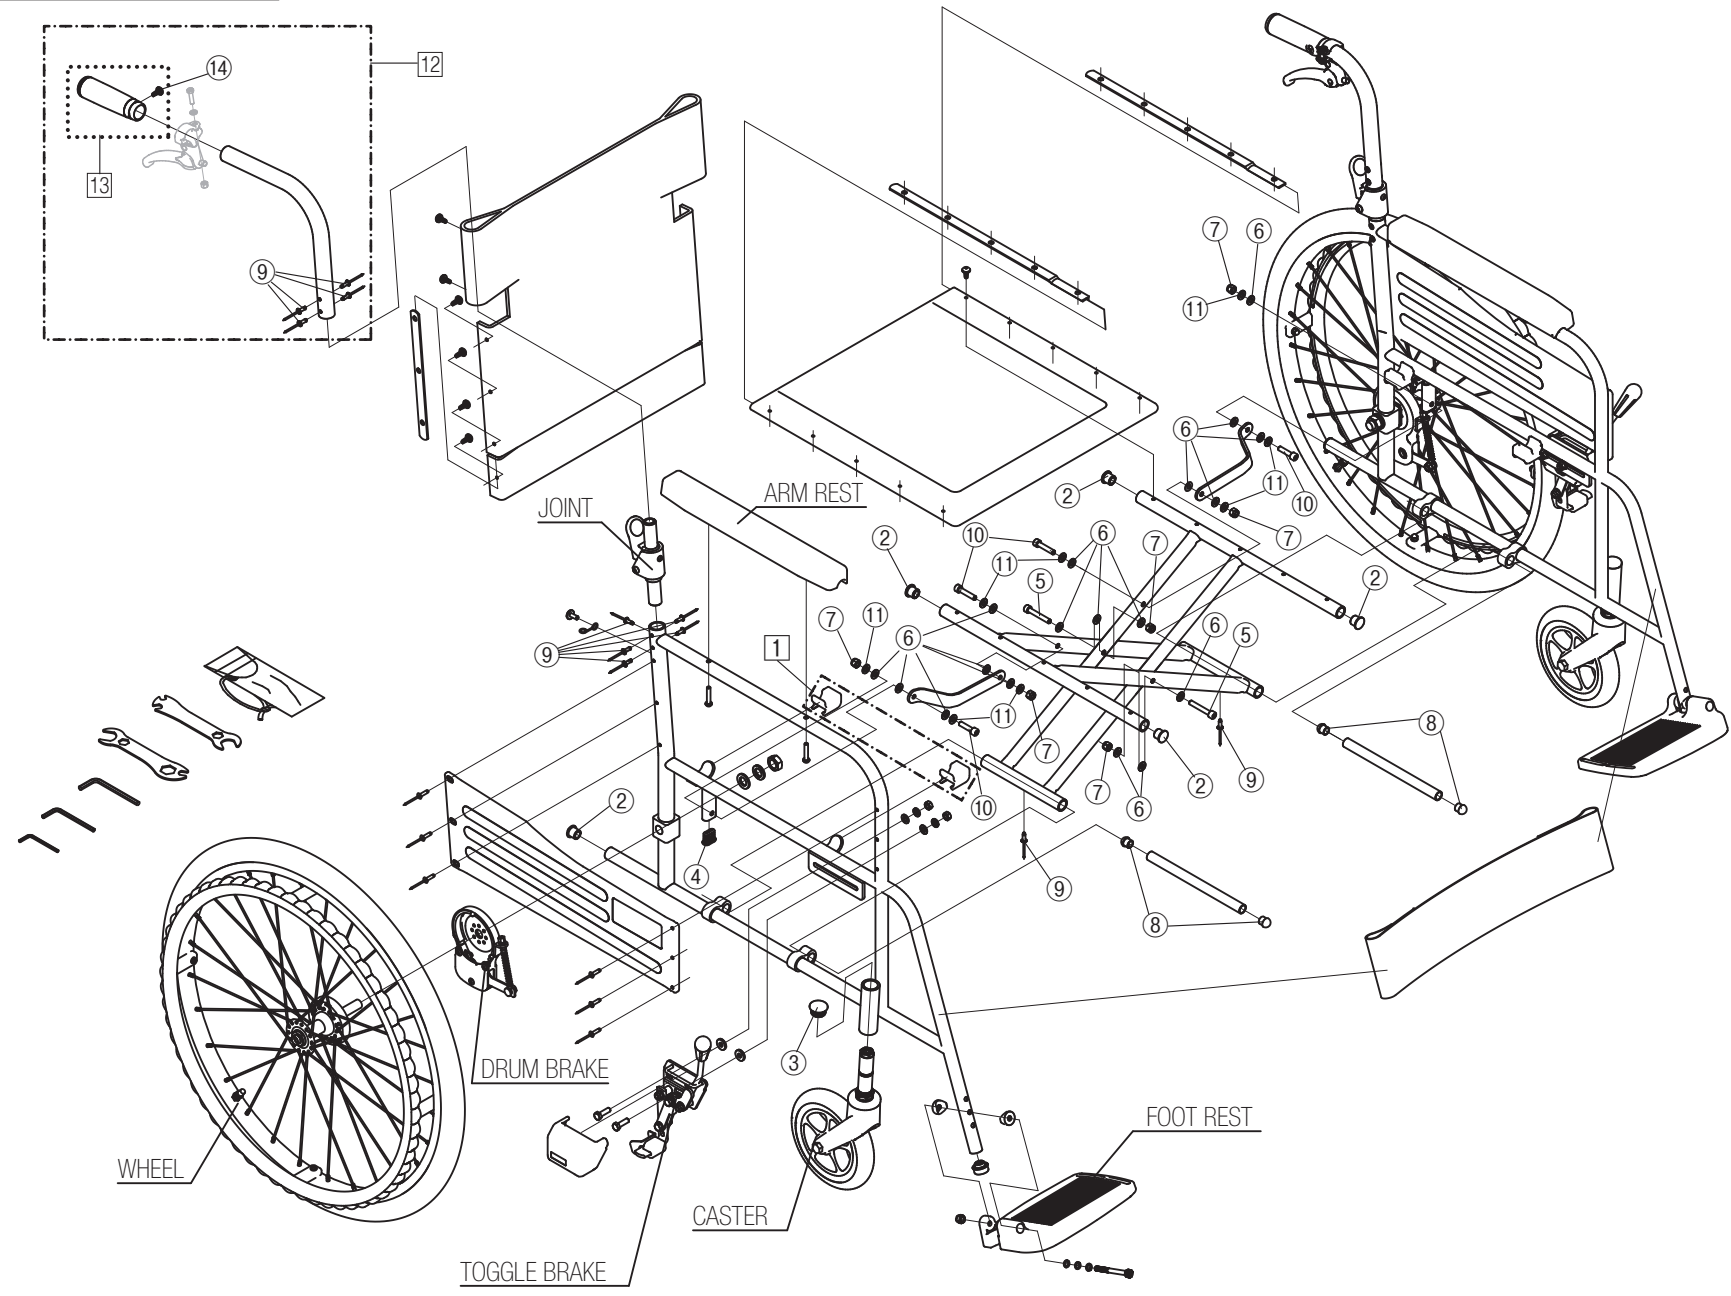

Model. **MPN-43JD**

パーツカタログ

作成.2011.07. - 第1版

⊗ のパーツは詳細図が後ページにございます

左記線で囲まれ、□でナンバリングされたパーツについては
アッセンブリー対応になります

パーツのご発注時は別ファイルのコードリストで商品コードをご確認下さい

MPN-43JD
1. SEAT & TOOLS

MPN-43JD

2.FRAME

MPN-43JD
3.FOOT REST

MPN-43JD
4.CASTER

MPN-43JD

5.ARM REST

MPN-43JD

6.JOINT

MPN-43JD

7.DRUM BRAKE

MPN-43JD

8.WHEEL

MPN-43JD

9.TOGGLE BRAKE

MPN-43JD

10.SEAL