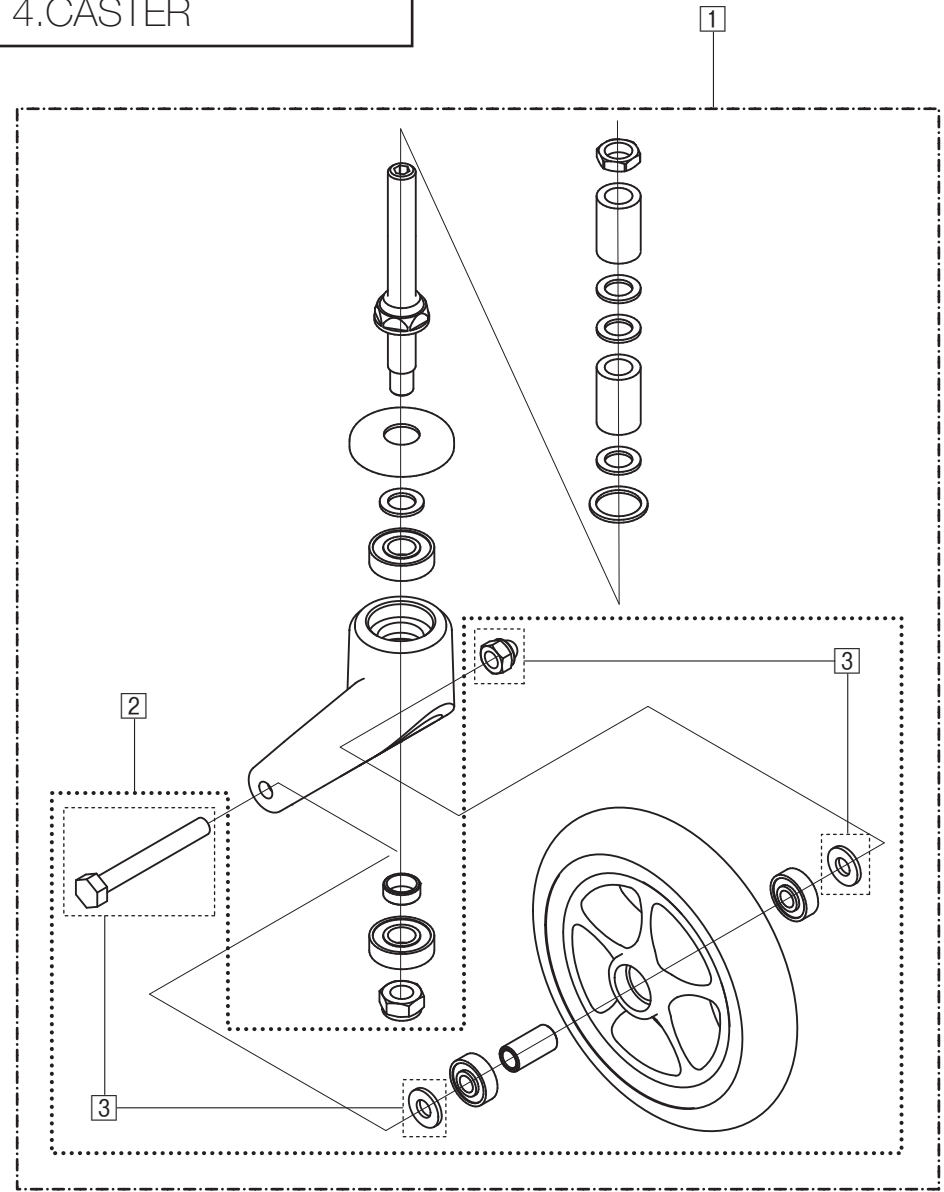

Model. **MPN-43JD**

パーツカタログ

作成.2011.07. - 第1版

⊗ のパーツは詳細図が後ページにございます

左記線で囲まれ、□でナンバリングされたパーツについては
アッセンブリー対応になります

パーツのご発注時は別ファイルのコードリストで商品コードをご確認下さい

MPN-43JD
1. SEAT & TOOLS

MPN-43JD

2.FRAME

MPN-43JD
3.FOOT REST

MPN-43JD
4.CASTER

MPN-43JD

5.ARM REST

MPN-43JD

6.JOINT

MPN-43JD

7.DRUM BRAKE

MPN-43JD

8.WHEEL

MPN-43JD

9.TOGGLE BRAKE

MPN-43JD

10.SEAL