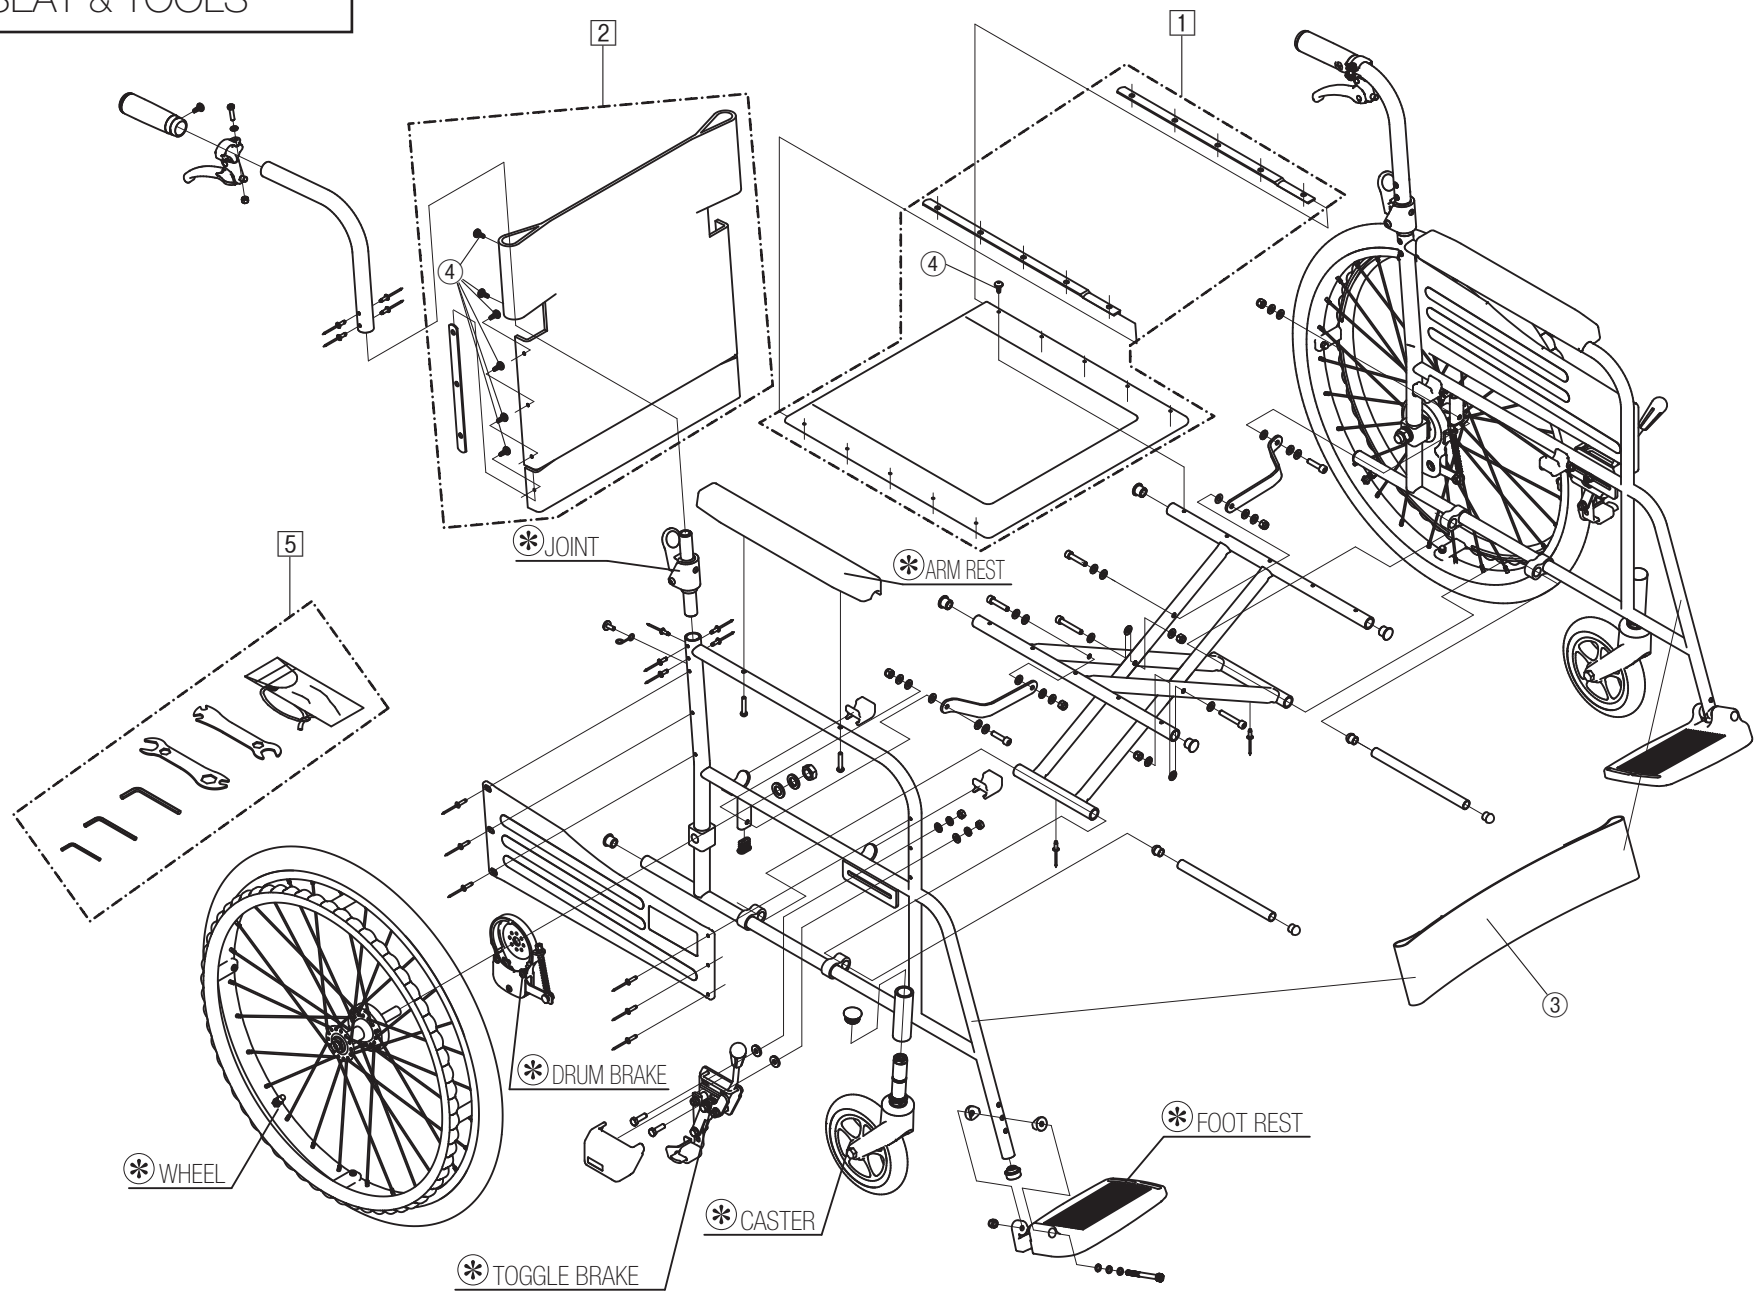

Model. **MPN-43JD**

パーツカタログ

作成.2011.07. - 第1版

⊗ のパーツは詳細図が後ページにございます

左記線で囲まれ、□でナンバリングされたパーツについては
アッセンブリー対応になります

パーツのご発注時は別ファイルのコードリストで商品コードをご確認下さい

MPN-43JD
1. SEAT & TOOLS

MPN-43JD

2.FRAME

MPN-43JD
3.FOOT REST

MPN-43JD
4.CASTER

MPN-43JD

5.ARM REST

MPN-43JD

6.JOINT

MPN-43JD

7.DRUM BRAKE

MPN-43JD

8.WHEEL

MPN-43JD

9.TOGGLE BRAKE

MPN-43JD

10.SEAL