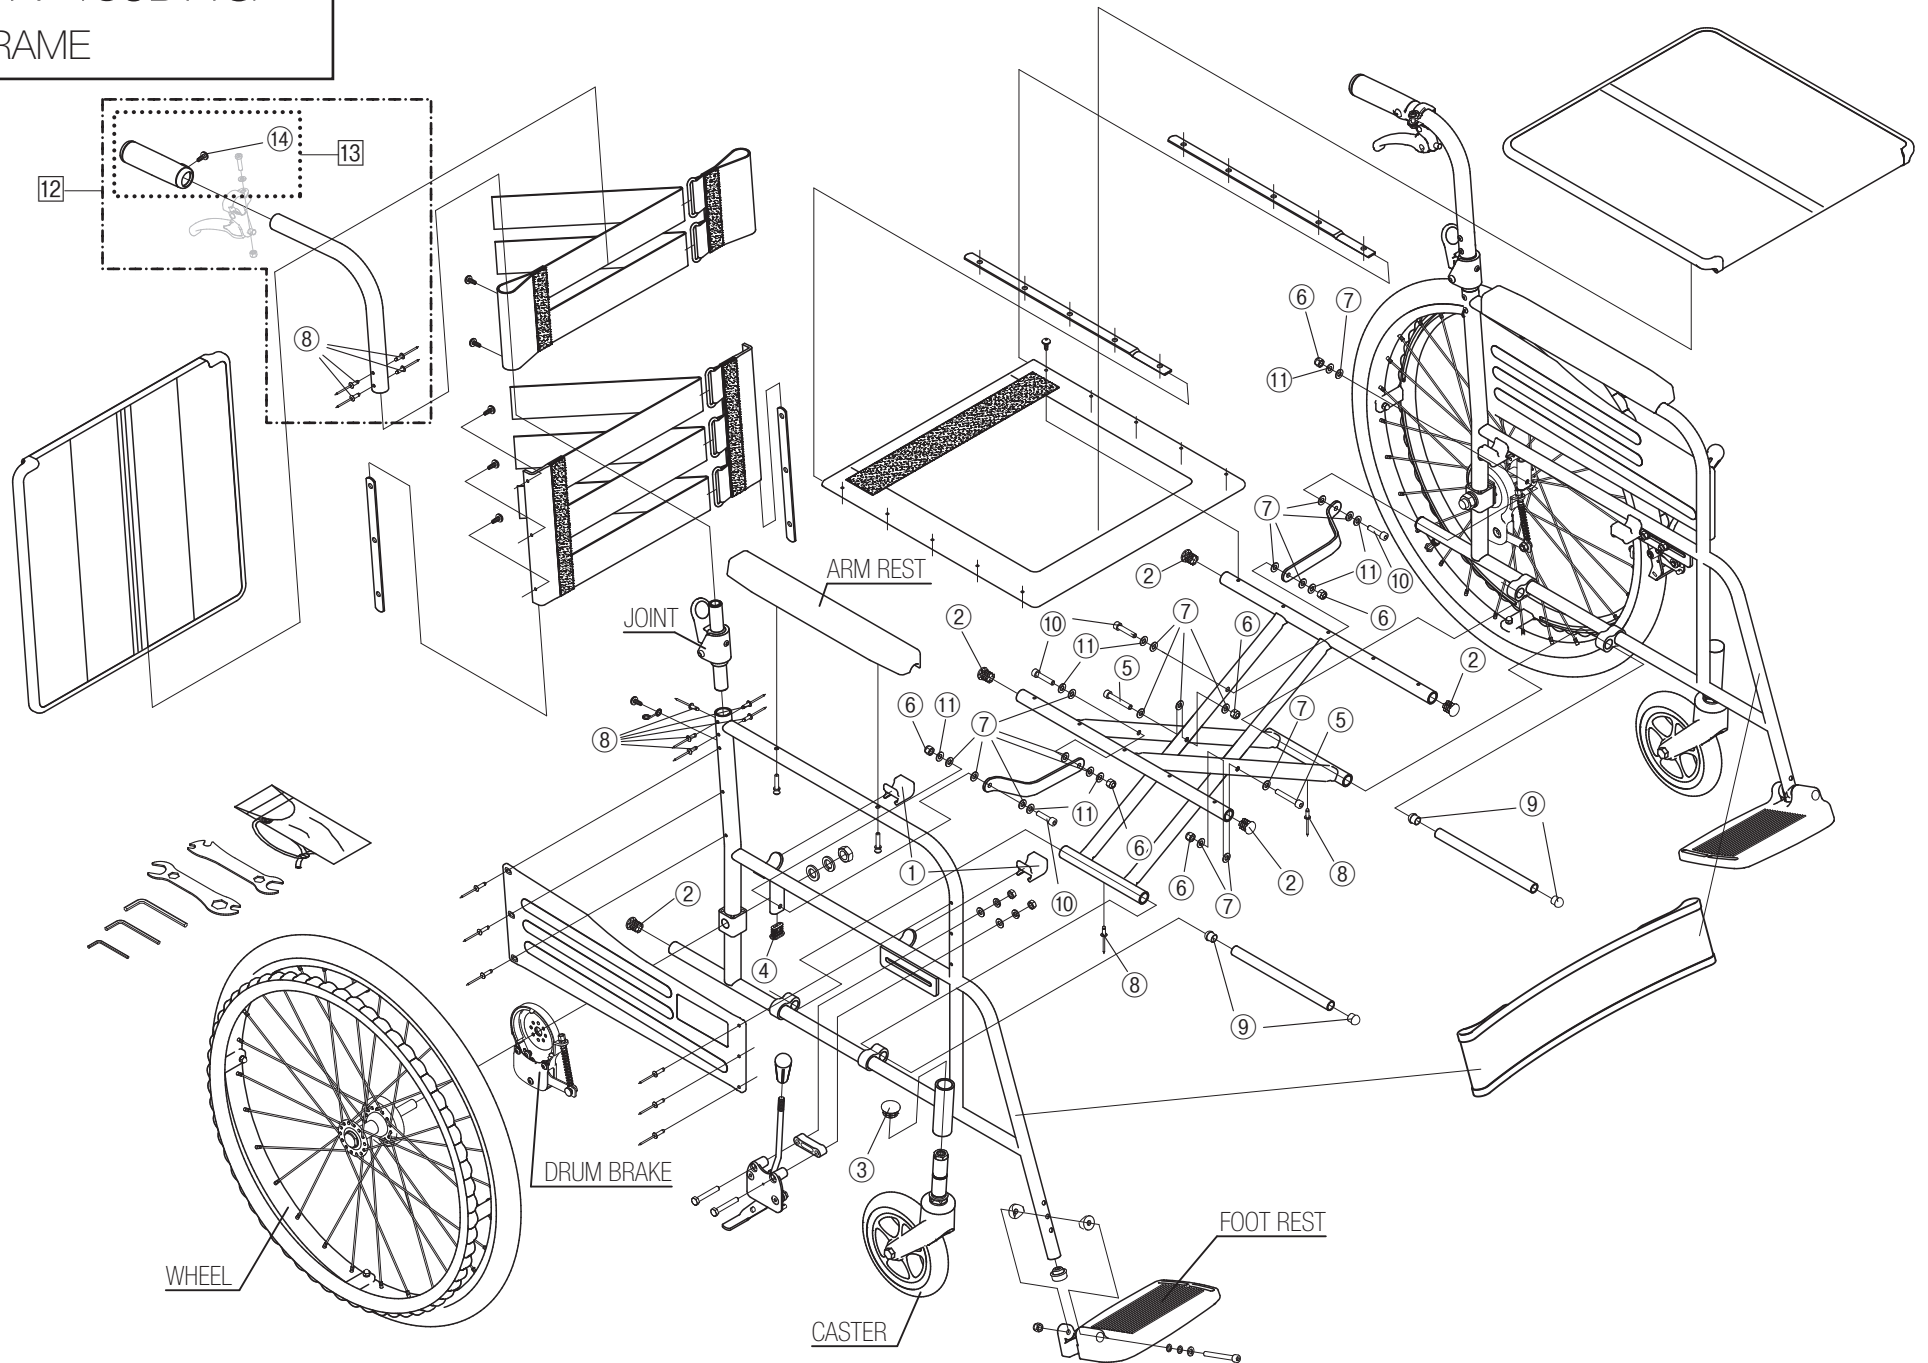

MPN-43JDHG
Model. **MPCN-46JDHG**

パーツカタログ

作成 . 2010.11. - 第 1 版

⊗ のパーツは詳細図が後ページにあります

左記線で囲まれ、□でナンバリングされたパーツについては
アッセンブリー対応になります

パーツのご発注時は別ファイルのコードリストで商品コードをご確認下さい

MPN-43JDHG

1. SEAT & TOOLS

MPN-43JDHG

2.FRAME

MPN-43JDHG

3.FOOT REST

MPN-43JDHG

4.CASTER

MPN-43JDHG

5.ARM REST