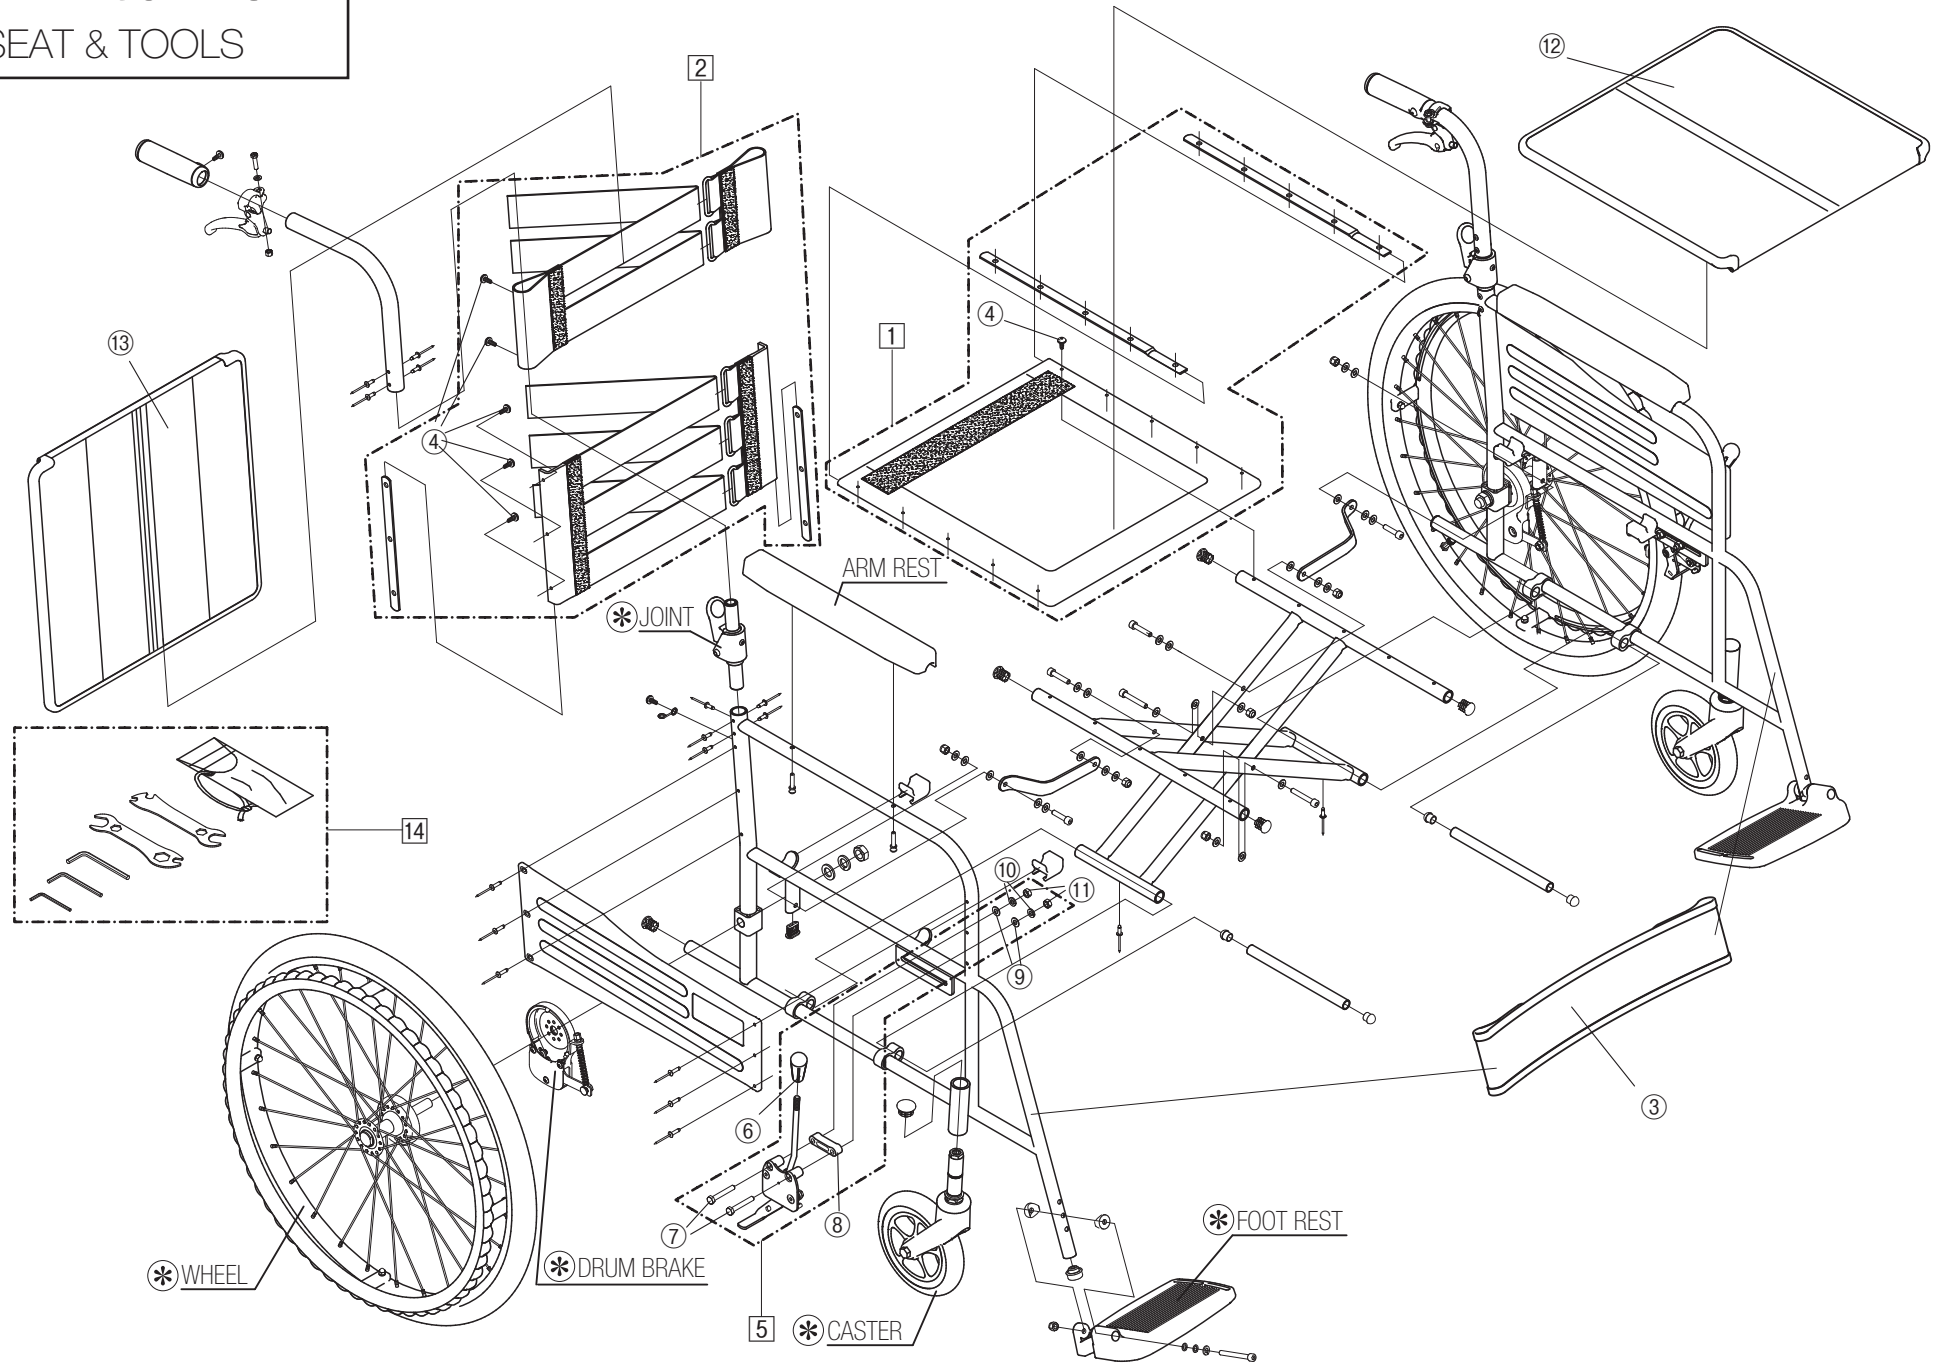

MPN-43JDHG
Model. **MPCN-46JDHG**

パーツカタログ

作成 . 2010.11. - 第 1 版

⊗ のパーツは詳細図が後ページにあります

左記線で囲まれ、□でナンバリングされたパーツについては
アッセンブリー対応になります

パーツのご発注時は別ファイルのコードリストで商品コードをご確認下さい

MPN-43JDHG

1. SEAT & TOOLS

MPN-43JDHG

2.FRAME

MPN-43JDHG

3.FOOT REST

MPN-43JDHG

4.CASTER

MPN-43JDHG

5.ARM REST