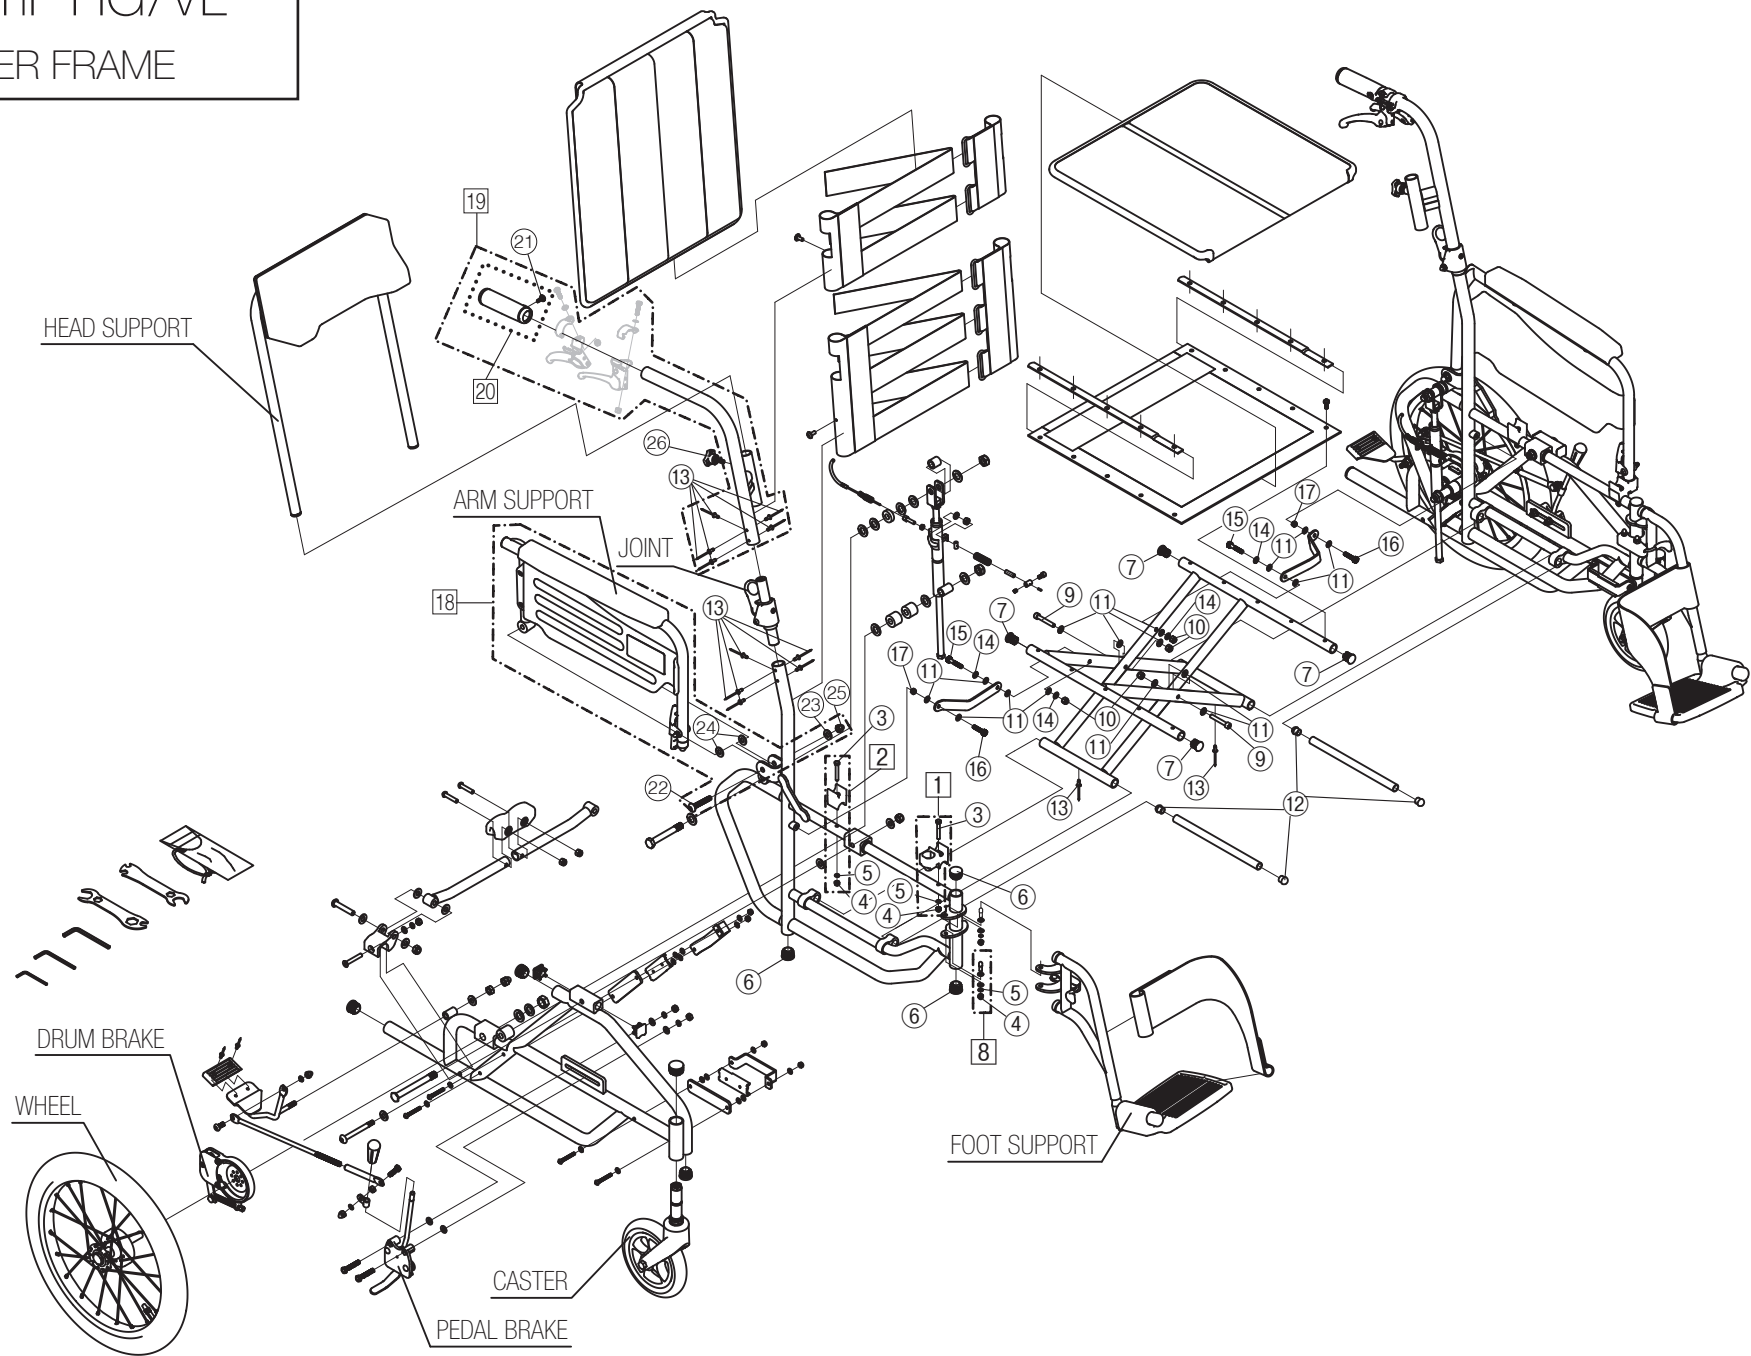

Model. **MP-TiF HG/VL**

パーツカタログ

作成 .2011.01. - 第 1 版

⊗ のパーツは詳細図が後ページにございます

左記線で囲まれ、□でナンバリングされたパーツについては
アッセンブリー対応になります

パーツのご発注時は別ファイルのコードリストで商品コードをご確認下さい

MP-TiF HG/VL

1. SEAT & TOOLS

MP-TiF HG/VL

2.INNER FRAME

MP-TiF HG/VL

3.OUTER FRAME

MP-TiF HG/VL

4.FOOT SUPPORT

MP-TiF HG/VL

5.CASTER

MP-TiF HG/VL

10.STEP

MP-TiF HG/VL

11. PEDAL BRAKE

MP-TiF HG/VL
12.HEAD SUPPORT

MP-TiF HG/VL
13.RECLINING TILT-LOCK

MP-TiF HG/VL

14.SEAL