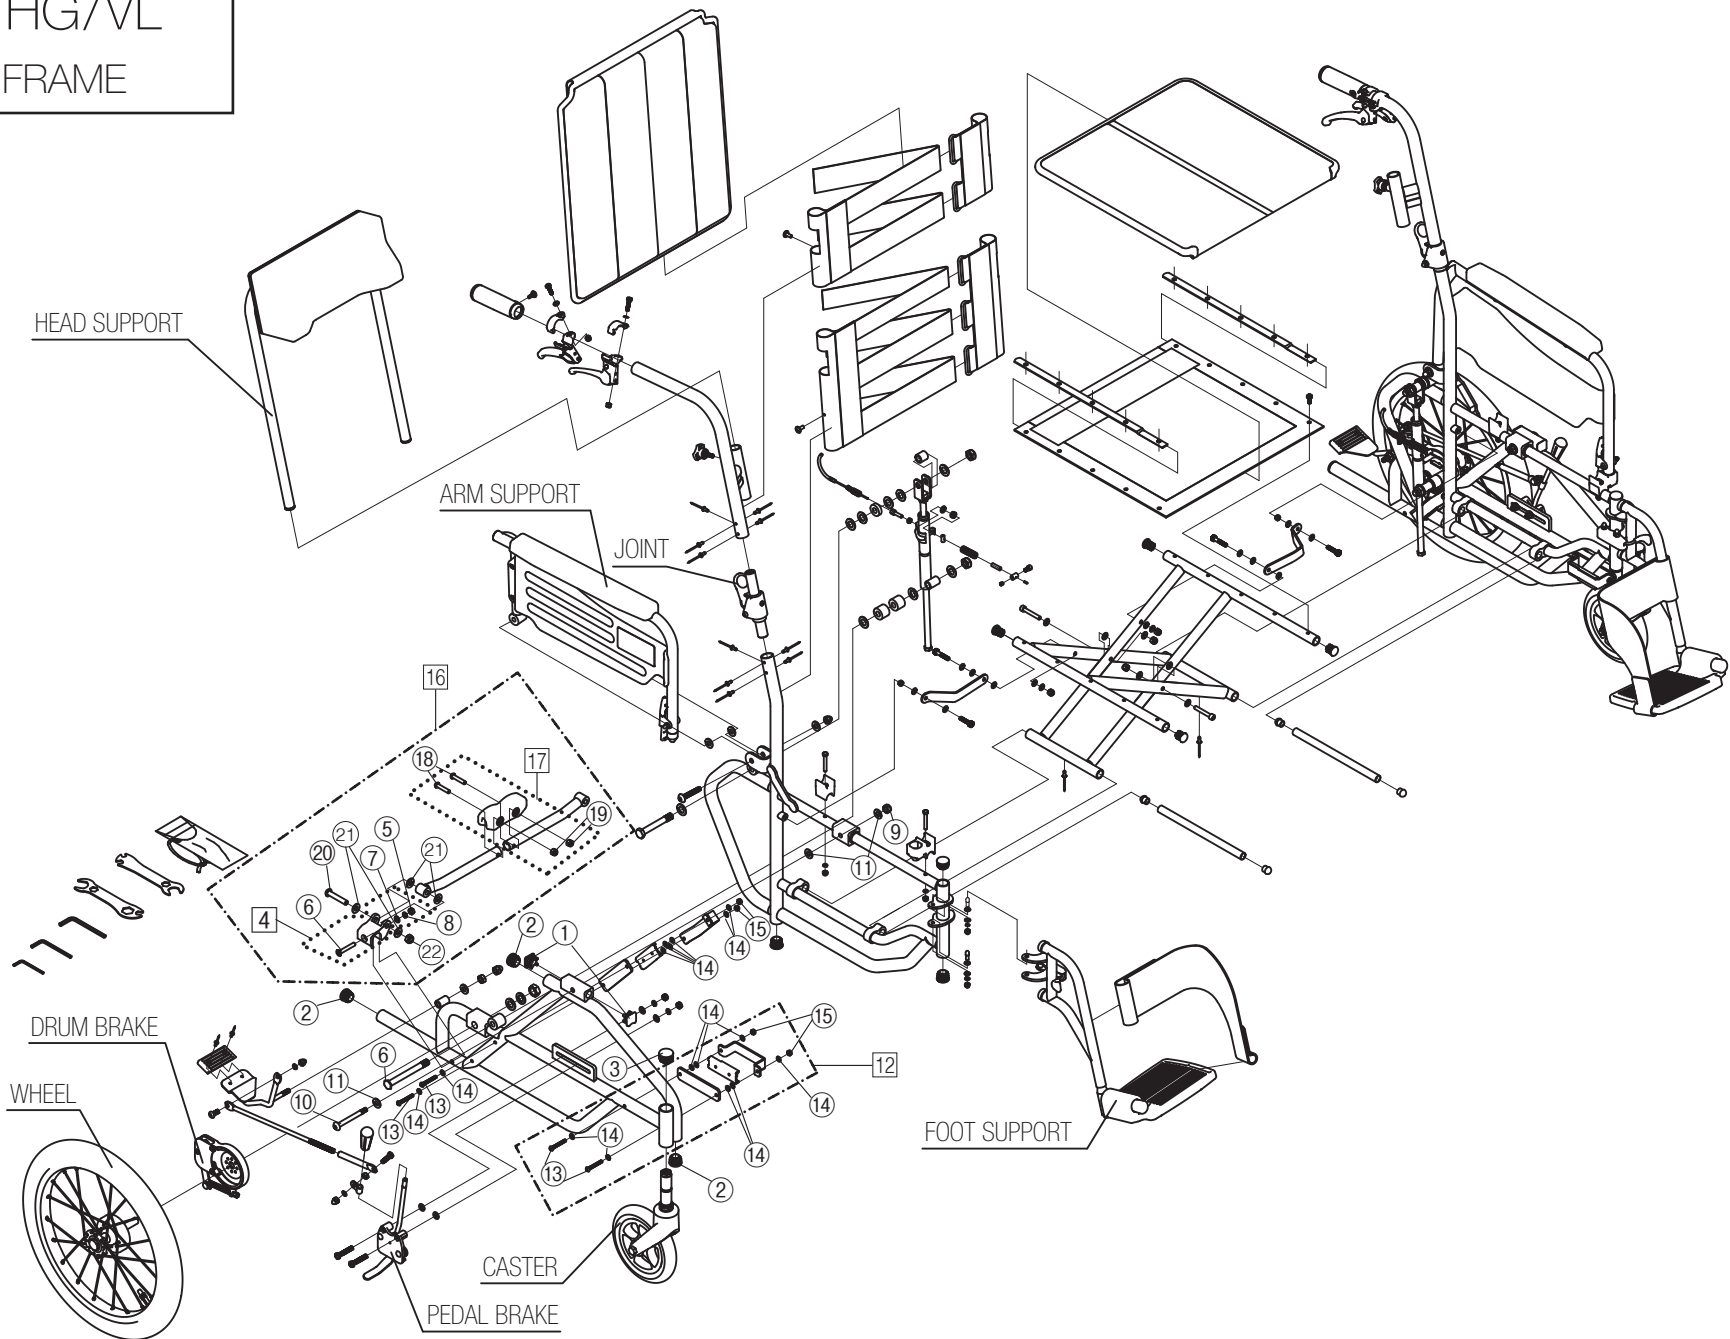

Model. **MP-TiF HG/VL**

パーツカタログ

作成 .2011.01. - 第 1 版

⊗ のパーツは詳細図が後ページにございます

左記線で囲まれ、□でナンバリングされたパーツについては
アッセンブリー対応になります

パーツのご発注時は別ファイルのコードリストで商品コードをご確認下さい

MP-TiF HG/VL

1. SEAT & TOOLS

MP-TiF HG/VL

2.INNER FRAME

MP-TiF HG/VL

3.OUTER FRAME

MP-TiF HG/VL

4.FOOT SUPPORT

MP-TiF HG/VL

5.CASTER