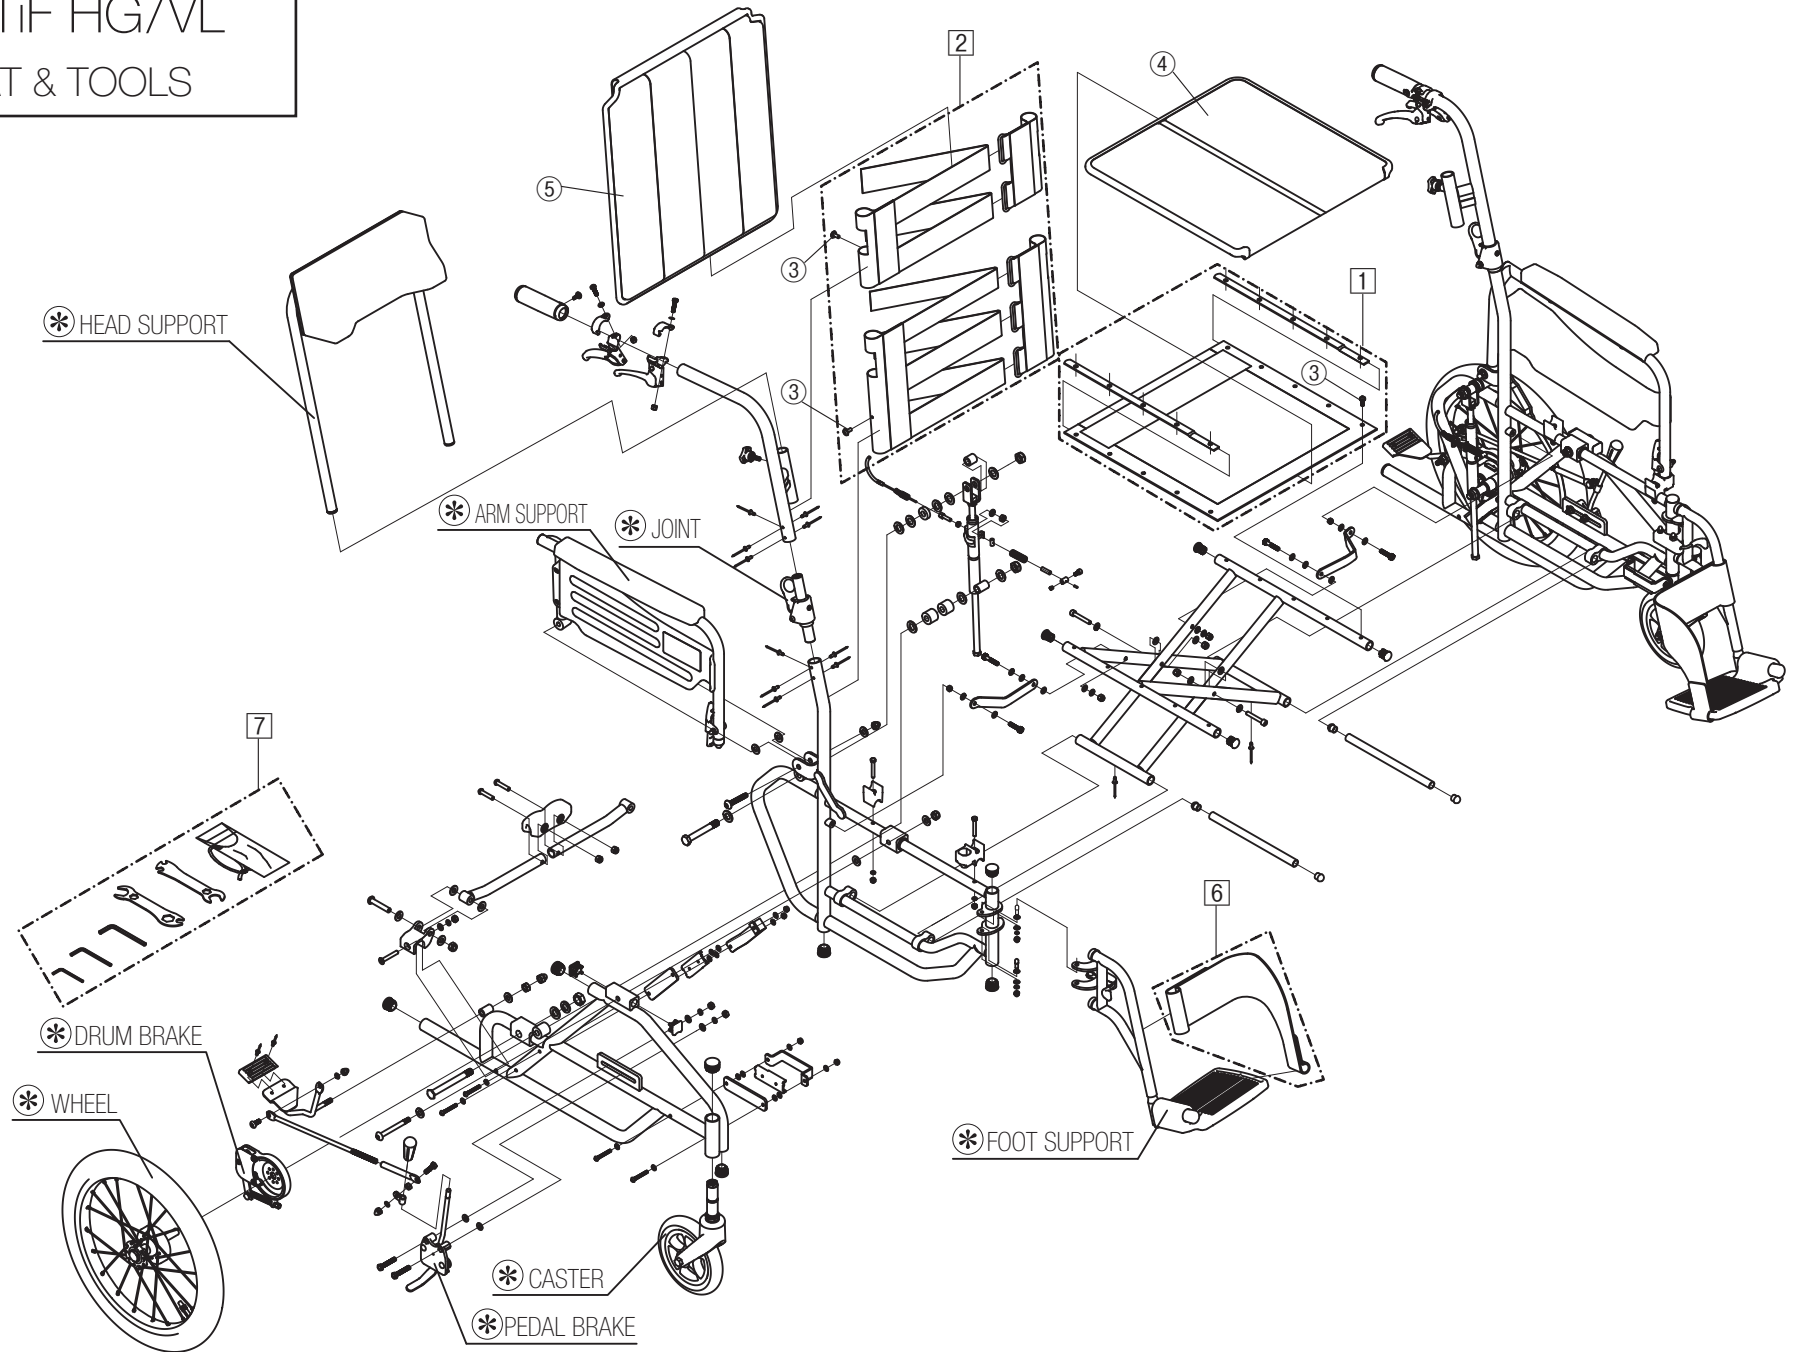

Model. **MP-TiF HG/VL**

パーツカタログ

作成 .2011.01. - 第 1 版

⊗ のパーツは詳細図が後ページにございます

左記線で囲まれ、□でナンバリングされたパーツについては
アッセンブリー対応になります

パーツのご発注時は別ファイルのコードリストで商品コードをご確認下さい

MP-TiF HG/VL

1. SEAT & TOOLS

MP-TiF HG/VL

2.INNER FRAME

MP-TiF HG/VL

3.OUTER FRAME

MP-TiF HG/VL

4.FOOT SUPPORT

MP-TiF HG/VL

5.CASTER