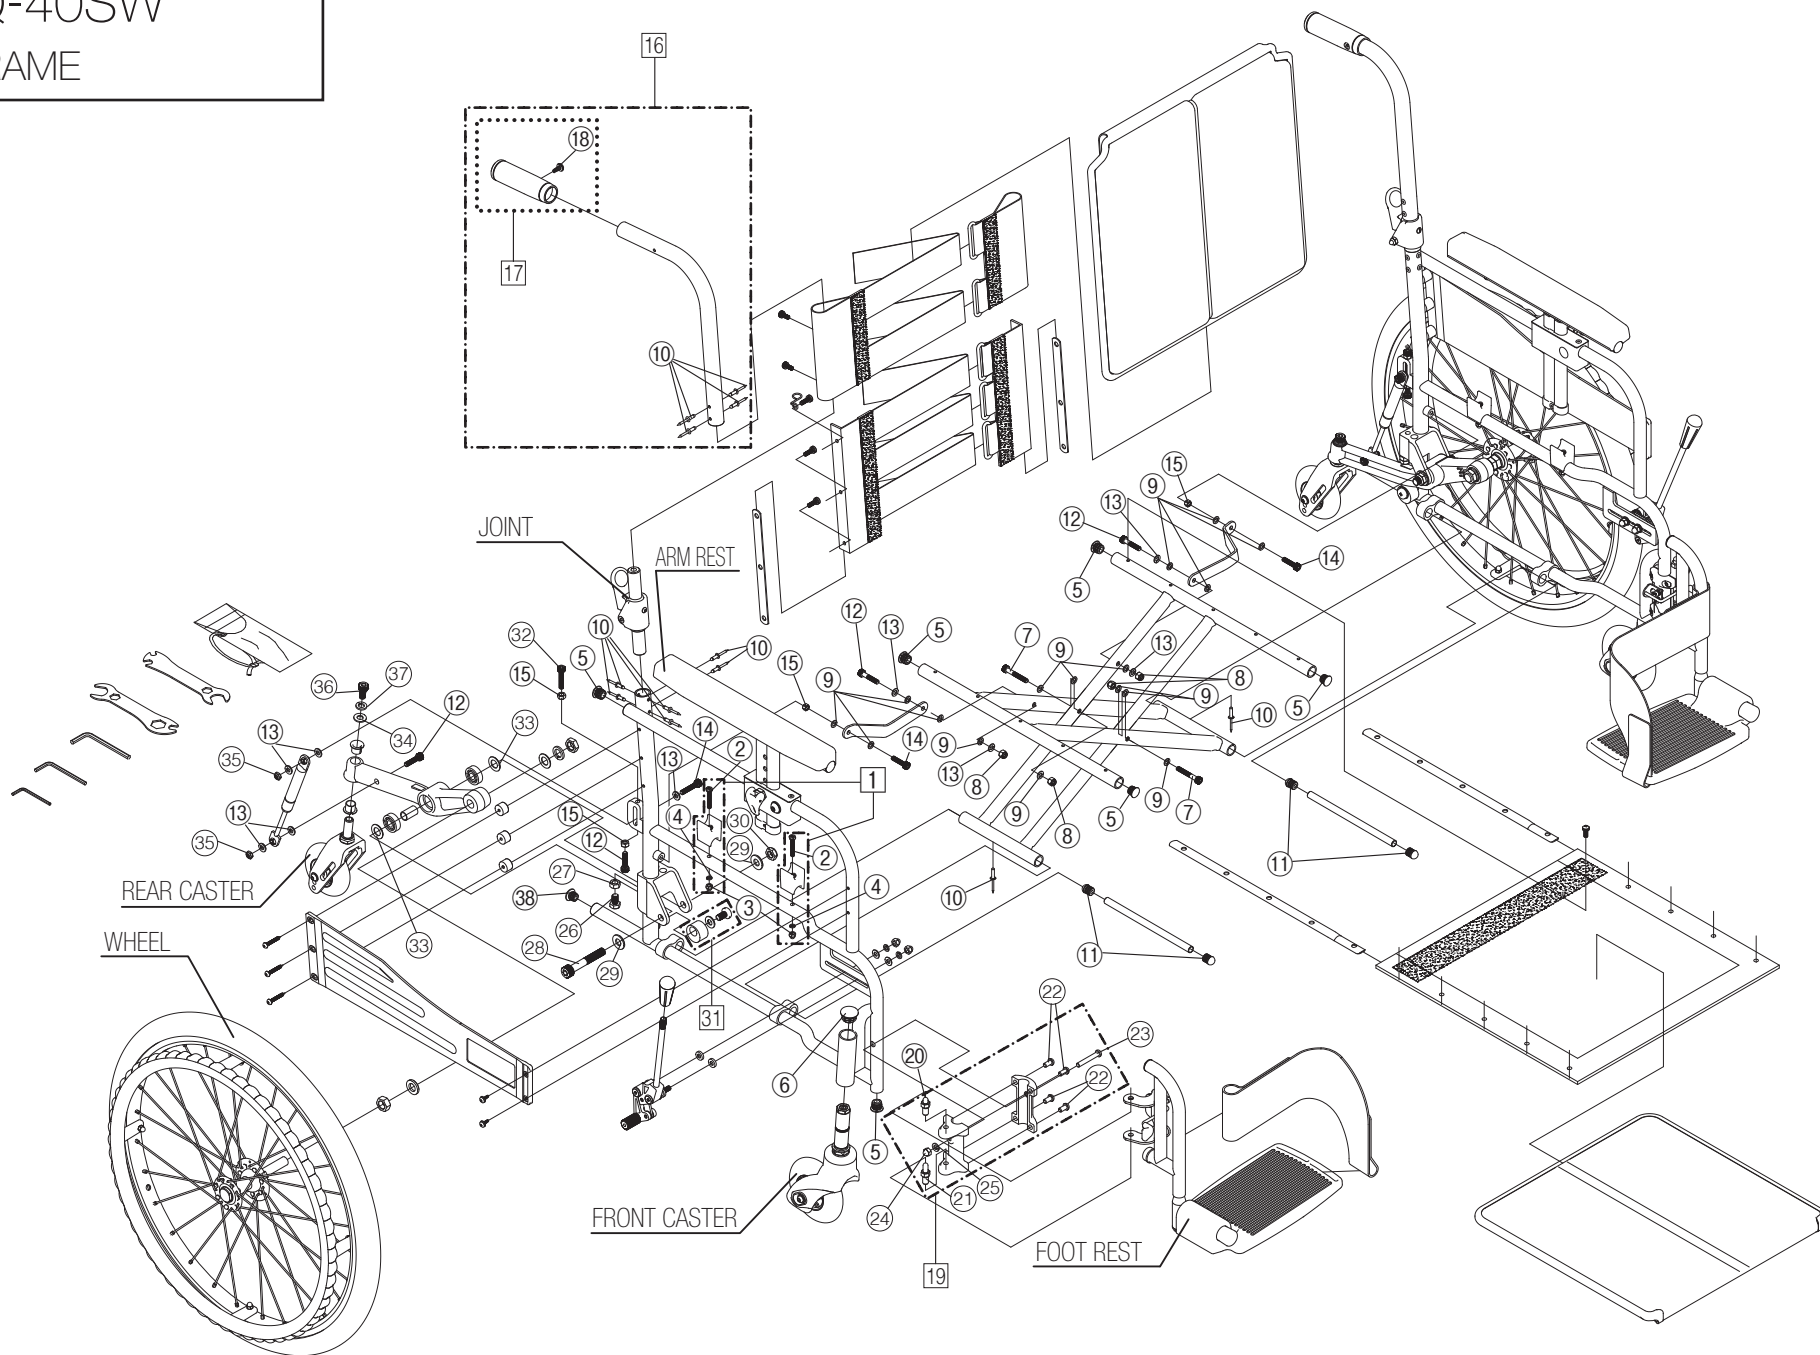

Model. **MQ-40SW**

---

パーツカタログ

作成 . 2012.06. - 第 2 版

⊗のパーツは詳細図が後ページにございます

左記線で囲まれ、□でナンバリングされたパーツについては  
アッセンブリー対応になります

パーツのご発注時は別ファイルのコードリストで商品コードをご確認下さい

MQ-40SW  
1. SEAT & TOOLS

# MQ-40SW

## 2.FRAME

MQ-40SW  
3.FOOT REST

MQ-40SW  
4.FRONT CASTER

MQ-40SW  
5.ARM REST

MQ-40SW  
6.JOINT

MQ-40SW  
7.REAR CASTER

MQ-40SW  
8.WHEEL

MQ-40SW