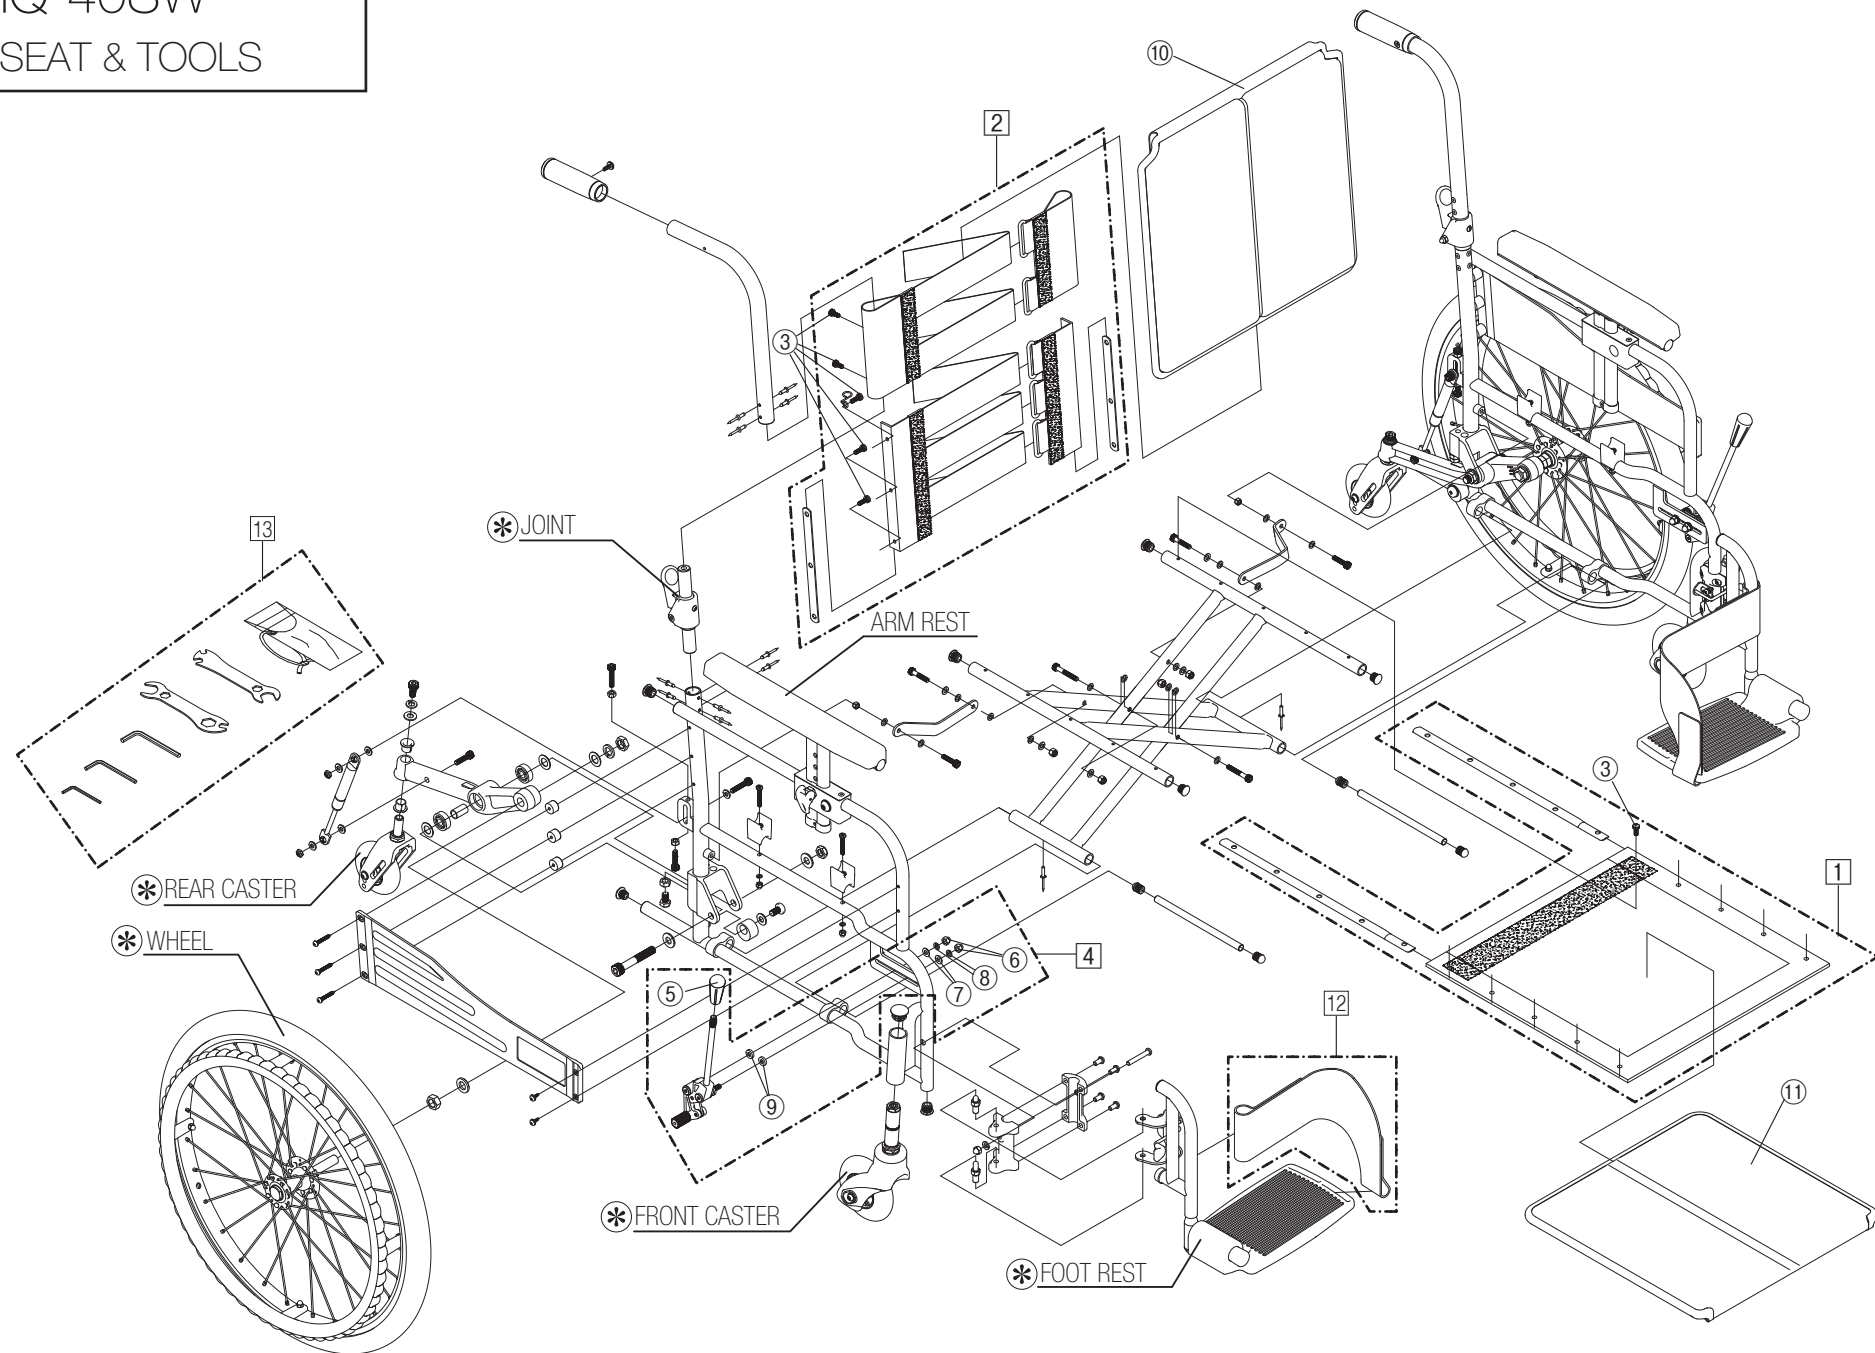

Model. **MQ-40SW**

---

パーツカタログ

作成 . 2012.06. - 第 2 版

⊗のパーツは詳細図が後ページにございます

左記線で囲まれ、□でナンバリングされたパーツについては  
アッセンブリー対応になります

パーツのご発注時は別ファイルのコードリストで商品コードをご確認下さい

MQ-40SW  
1. SEAT & TOOLS

# MQ-40SW

## 2.FRAME

MQ-40SW  
3.FOOT REST

MQ-40SW  
4.FRONT CASTER

MQ-40SW  
5.ARM REST

MQ-40SW  
6.JOINT

MQ-40SW  
7.REAR CASTER

MQ-40SW  
8.WHEEL

MQ-40SW