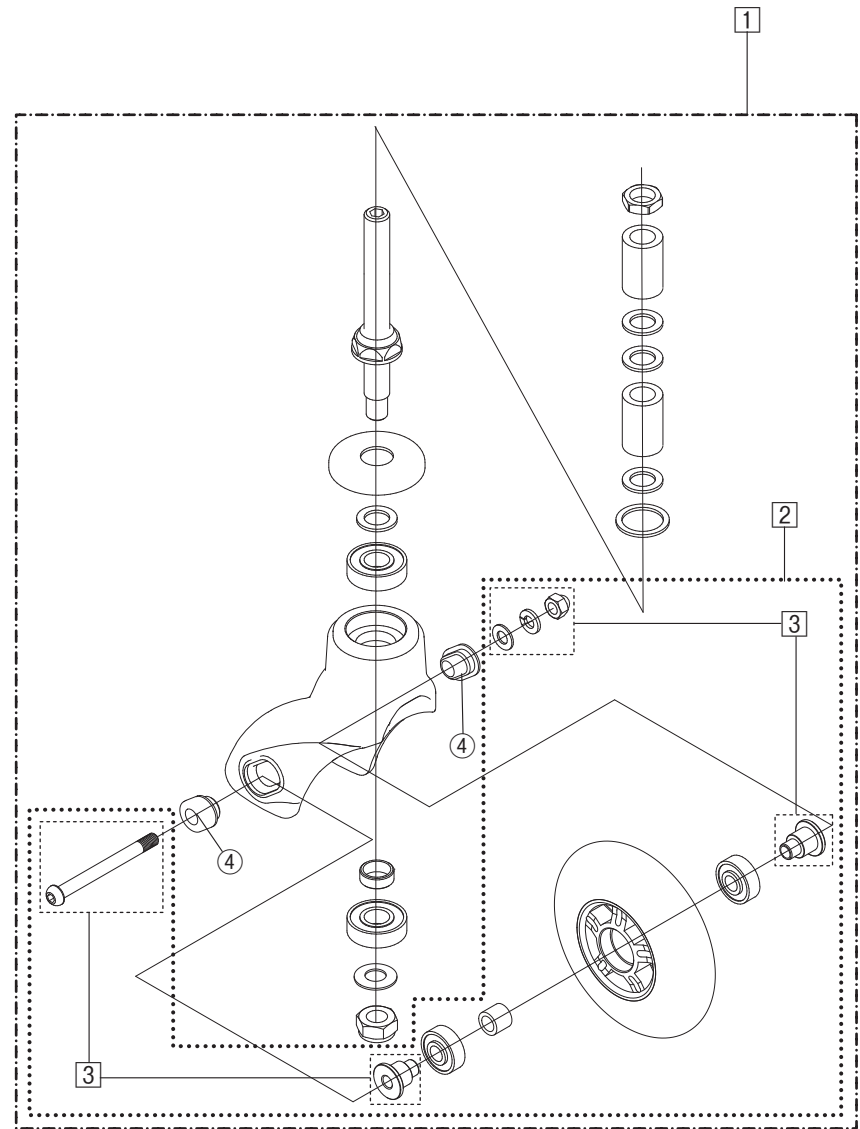

Model. **MQ-40SW**

---

パーツカタログ

作成 . 2012.06. - 第 2 版

⊗のパーツは詳細図が後ページにございます

左記線で囲まれ、□でナンバリングされたパーツについては  
アッセンブリー対応になります

パーツのご発注時は別ファイルのコードリストで商品コードをご確認下さい

MQ-40SW  
1. SEAT & TOOLS

# MQ-40SW

## 2.FRAME

MQ-40SW  
3.FOOT REST

MQ-40SW  
4.FRONT CASTER

MQ-40SW  
5.ARM REST

MQ-40SW  
6.JOINT

MQ-40SW  
7.REAR CASTER

MQ-40SW  
8.WHEEL

MQ-40SW