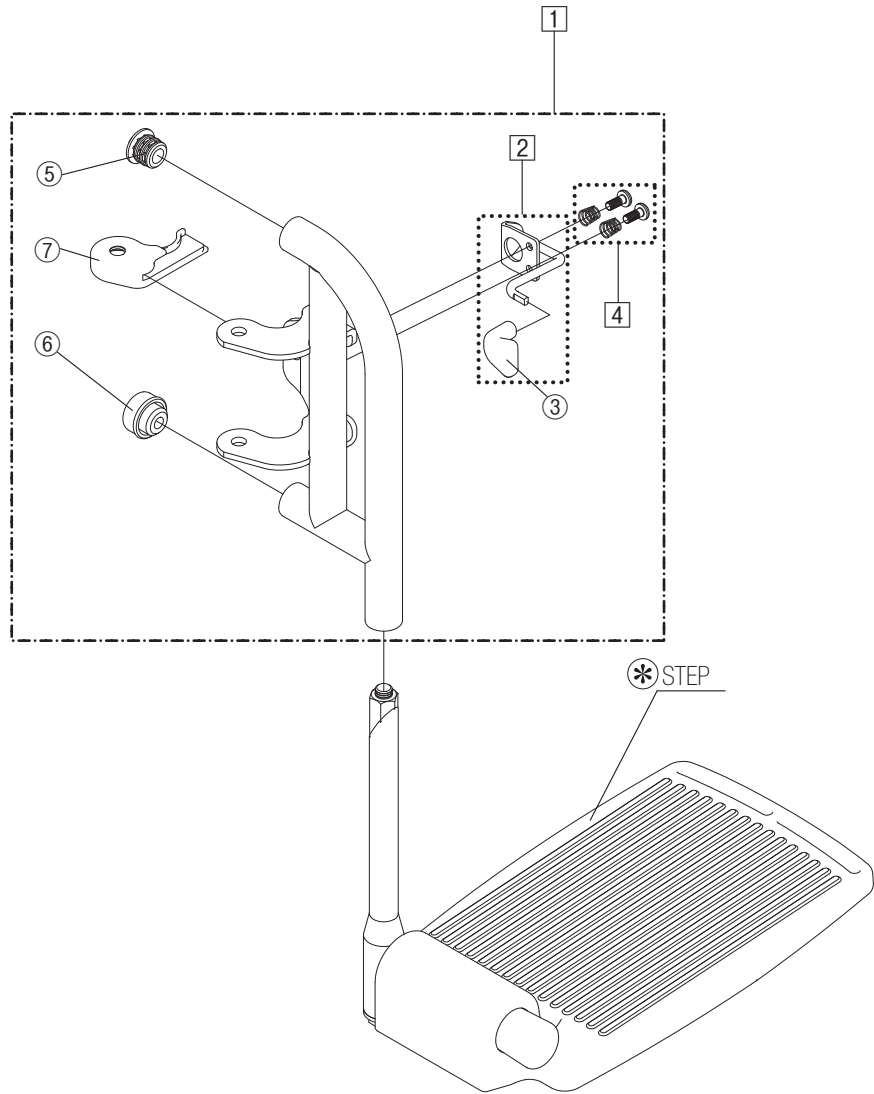

Model. **MQ-40SW**

---

パーツカタログ

作成 . 2012.06. - 第 2 版

⊗のパーツは詳細図が後ページにございます

左記線で囲まれ、□でナンバリングされたパーツについては  
アッセンブリー対応になります

パーツのご発注時は別ファイルのコードリストで商品コードをご確認下さい

MQ-40SW  
1. SEAT & TOOLS

## 2.FRAME

MQ-40SW  
3.FOOT REST

MQ-40SW  
4.FRONT CASTER

MQ-40SW  
5.ARM REST

MQ-40SW  
6.JOINT

MQ-40SW  
7.REAR CASTER

MQ-40SW  
8.WHEEL

MQ-40SW