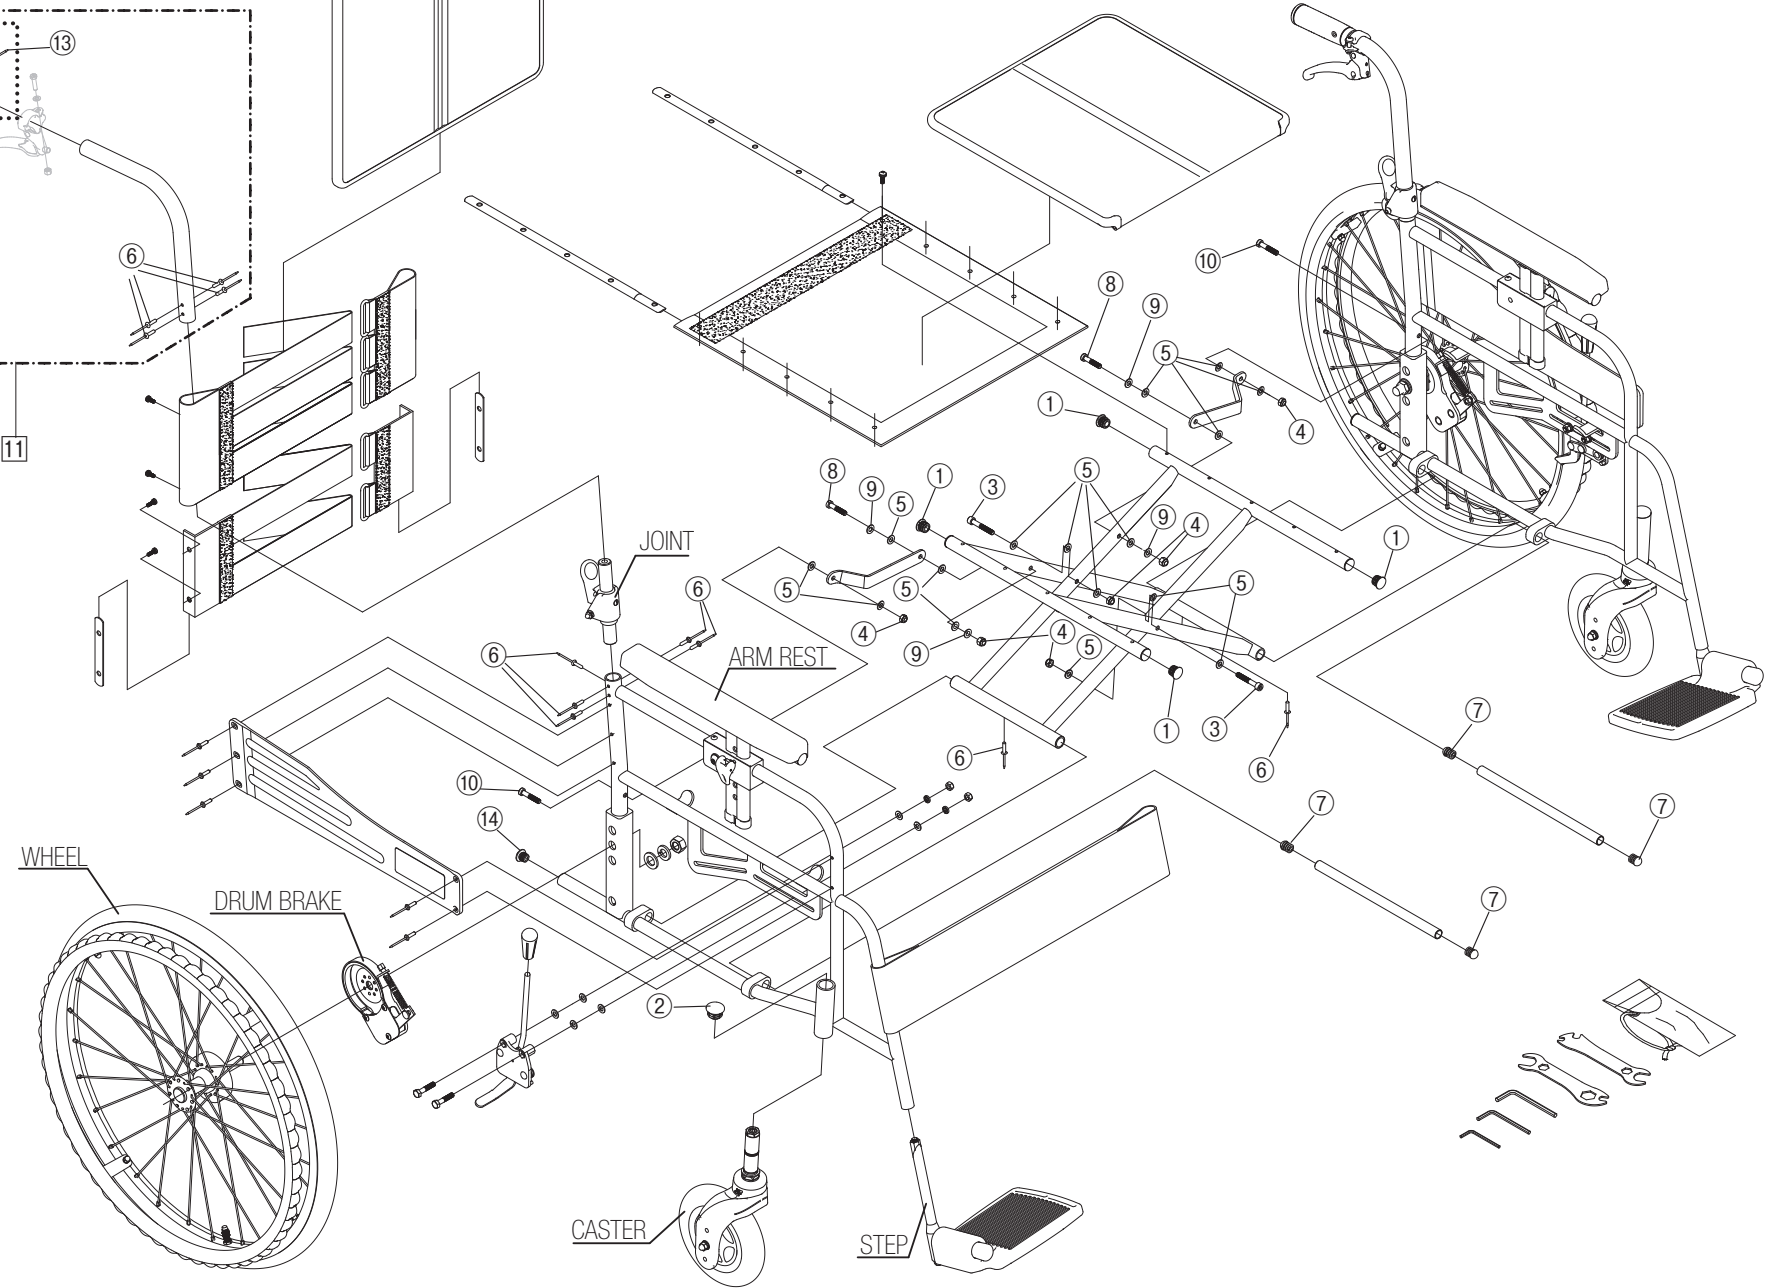

Model. **MYU226JD**

パーツカタログ
作成 .2012.06. - 第2版

⊗のパーツは詳細図が後ページにございます

左記線で囲まれ、□でナンバリングされたパーツについては
アッセンブリー対応になります

パーツのご発注時は別ファイルのコードリストで商品コードをご確認下さい

MYU226JD
1. SEAT & BRAKE

MYU226JD

2.FRAME

MYU226JD

3.CASTER

MYU205JD

3.CASTER

MYU226JD
4.ARM REST

MYU226JD

5.JOINT

MYU226JD

6.DRUM BRAKE

MYU226JD

7.WHEEL

MYU166JD

8.WHEEL

MYU226JD

9.STEP

MYU226JD

10.SEAL