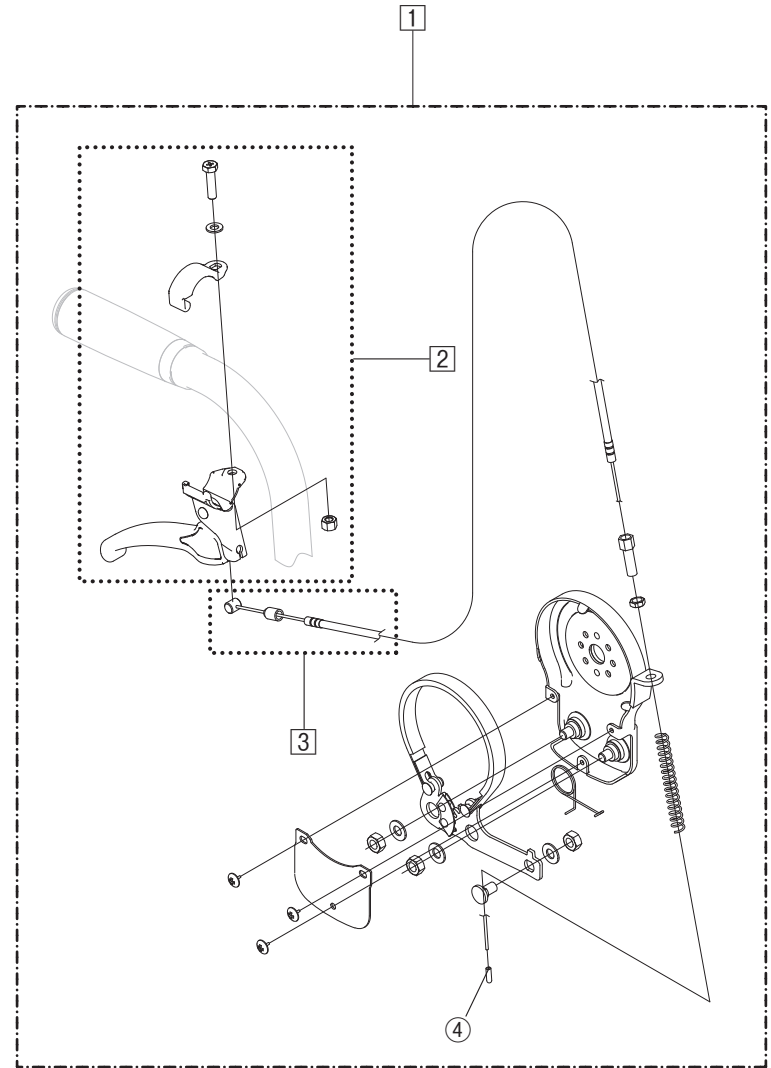

Model. **MYU226JD**

パーツカタログ
作成 .2012.06. - 第2版

⊗のパーツは詳細図が後ページにございます

左記線で囲まれ、□でナンバリングされたパーツについては
アッセンブリー対応になります

パーツのご発注時は別ファイルのコードリストで商品コードをご確認下さい

MYU226JD
1. SEAT & BRAKE

MYU226JD

2.FRAME

MYU226JD

3.CASTER

MYU205JD

3.CASTER

MYU226JD
4.ARM REST

MYU226JD

5.JOINT

MYU226JD

6.DRUM BRAKE

MYU226JD

7.WHEEL

MYU166JD

8.WHEEL

MYU226JD

9.STEP

MYU226JD

10.SEAL