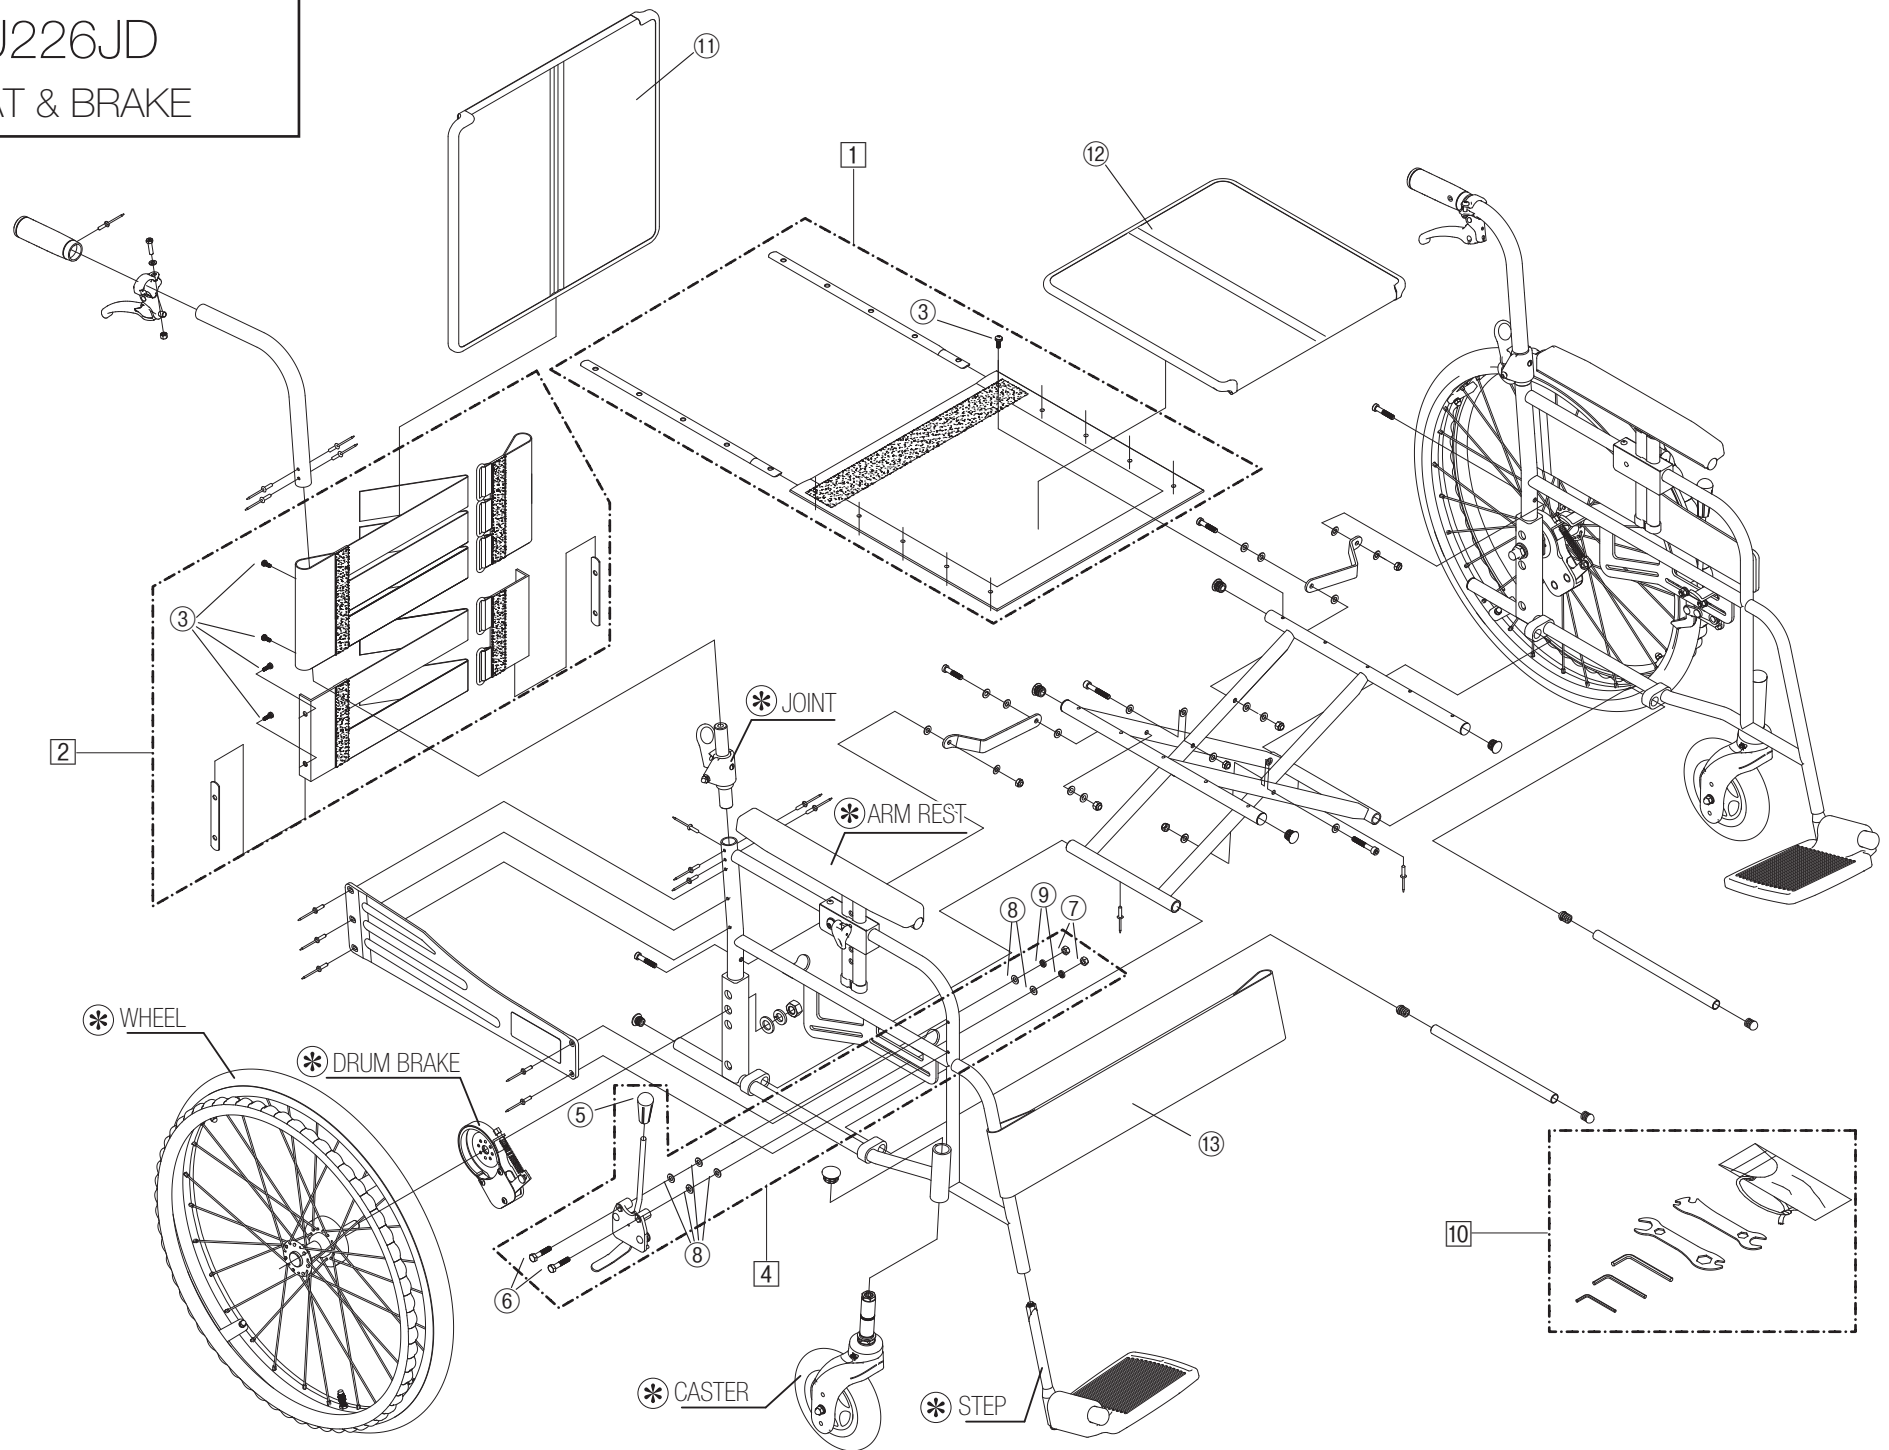

Model. **MYU226JD**

パーツカタログ
作成 .2012.06. - 第2版

⊗のパーツは詳細図が後ページにございます

左記線で囲まれ、□でナンバリングされたパーツについては
アッセンブリー対応になります

パーツのご発注時は別ファイルのコードリストで商品コードをご確認下さい

MYU226JD
1. SEAT & BRAKE

MYU226JD

2.FRAME

MYU226JD

3.CASTER

MYU205JD

3.CASTER

MYU226JD
4.ARM REST

MYU226JD

5.JOINT

MYU226JD

10.SEAL