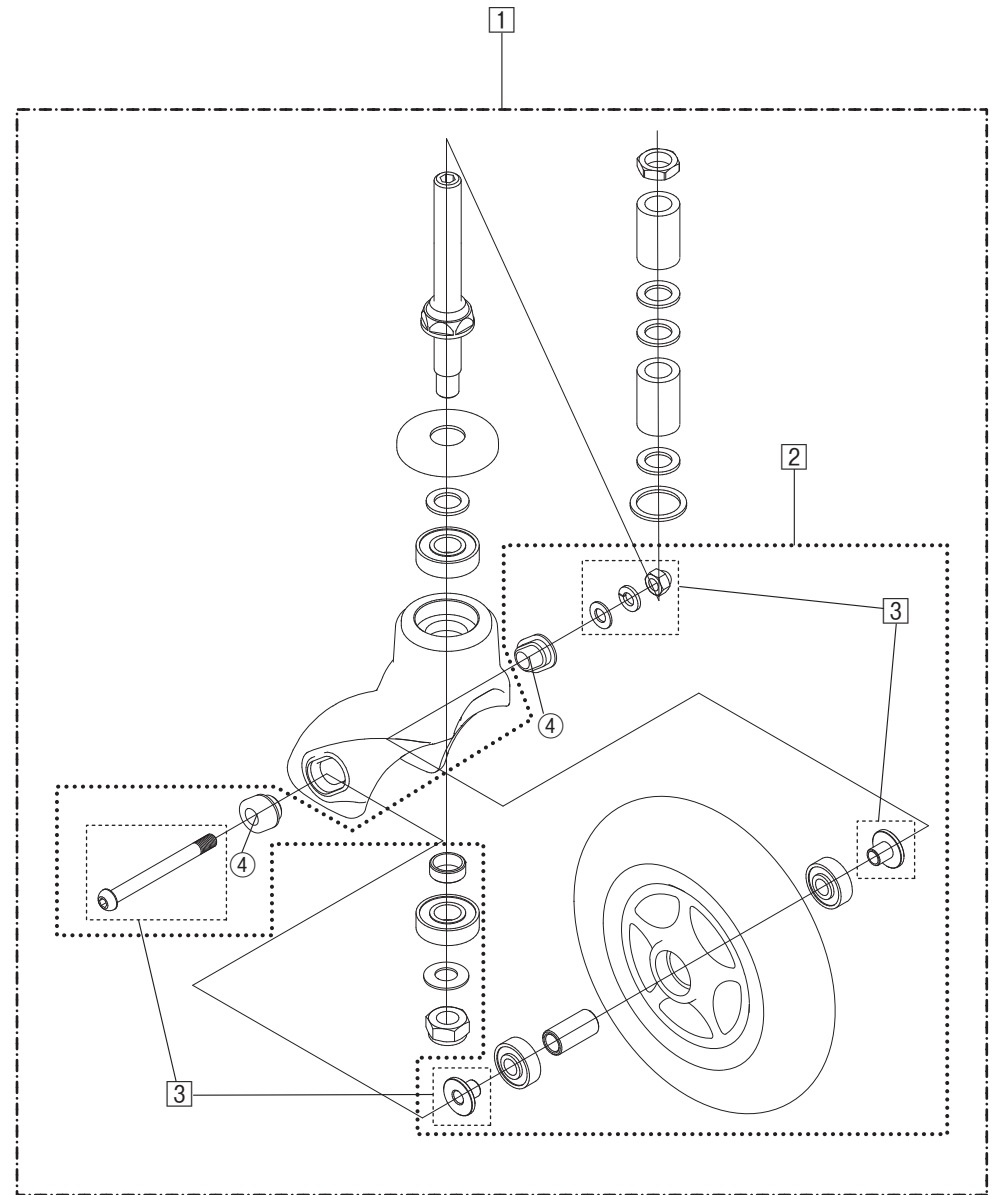

Model. **MYU226JD**

パーツカタログ
作成 .2012.06. - 第2版

⊗のパーツは詳細図が後ページにございます

左記線で囲まれ、□でナンバリングされたパーツについては
アッセンブリー対応になります

パーツのご発注時は別ファイルのコードリストで商品コードをご確認下さい

MYU226JD
1. SEAT & BRAKE

MYU226JD

2.FRAME

MYU226JD

3.CASTER

MYU205JD

3.CASTER

MYU226JD
4.ARM REST

MYU226JD

5.JOINT

MYU226JD

6.DRUM BRAKE

MYU226JD

7.WHEEL

MYU166JD

8.WHEEL

MYU226JD

9.STEP

MYU226JD

10.SEAL