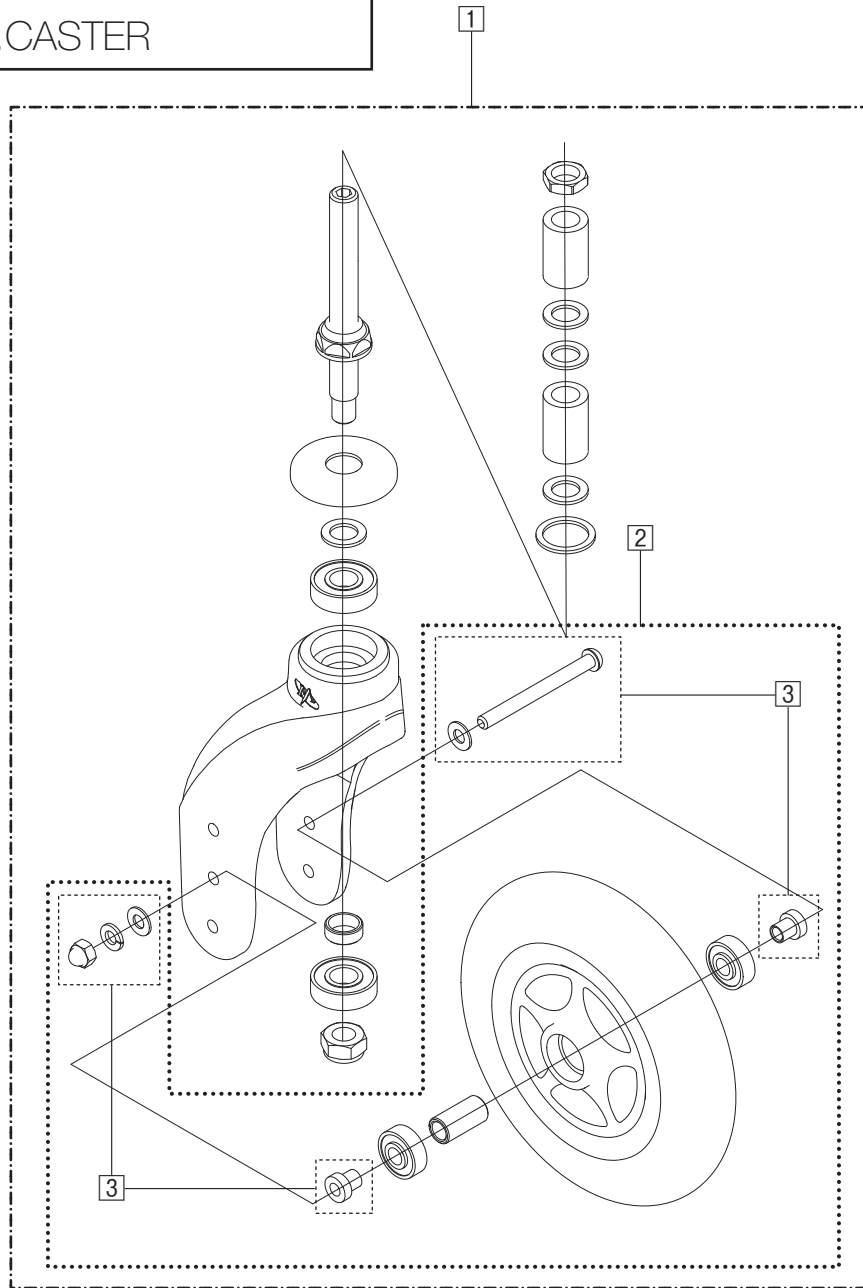

Model. **MYU226JD**

パーツカタログ
作成 .2012.06. - 第2版

⊗のパーツは詳細図が後ページにございます

左記線で囲まれ、□でナンバリングされたパーツについては
アッセンブリー対応になります

パーツのご発注時は別ファイルのコードリストで商品コードをご確認下さい

MYU226JD
1. SEAT & BRAKE

MYU226JD

2.FRAME

MYU226JD

3.CASTER

MYU205JD

3.CASTER

MYU226JD
4.ARM REST

MYU226JD

5.JOINT

MYU226JD

6.DRUM BRAKE

MYU226JD

7.WHEEL

MYU166JD

8.WHEEL

MYU226JD

9.STEP

MYU226JD

10.SEAL