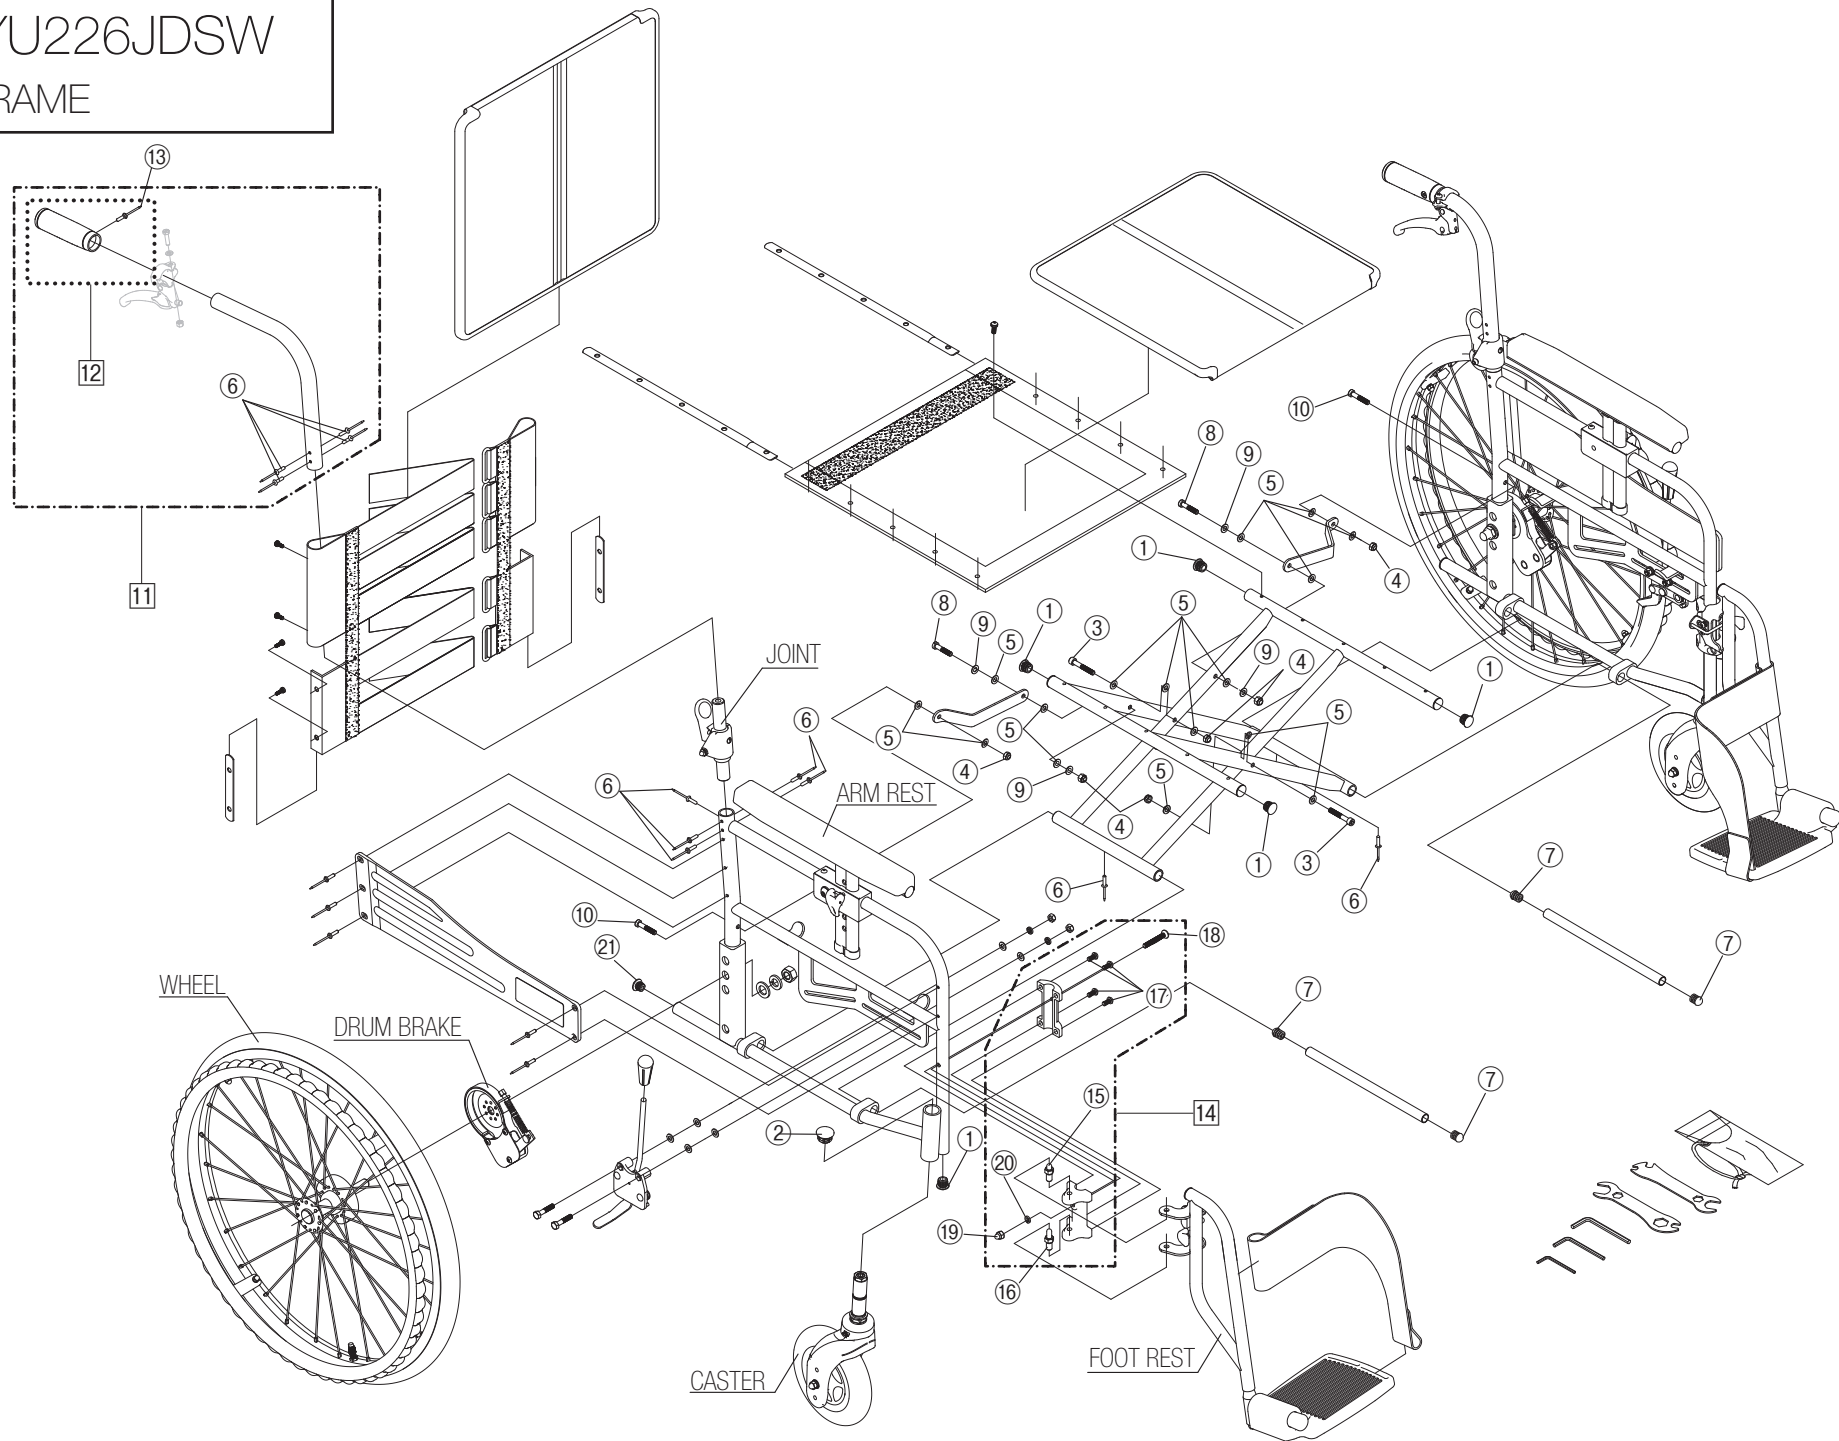

Model. **MYU226JDSW**

パーツカタログ

作成 . 2012.06. - 第 3 版

⊗ のパーツは詳細図が後ページにございます

左記線で囲まれ、□でナンバリングされたパーツについては
アッセンブリー対応になります

パーツのご発注時は別ファイルのコードリストで商品コードをご確認下さい

MYU226JDSW

1. SEAT & BRAKE

MYU226JDSW

2.FRAME

MYU226JDSW

3.FOOT REST

MYU226JDSW

4.CASTER

MYU226JDSW

5.ARM REST

1

3

4

9

2

6

7

8

DRUM BRAKE

5

MYU226JDSW

10.STEP

MYU226JDSW

11.SEAL

MYU205JDSW

12.CASTER