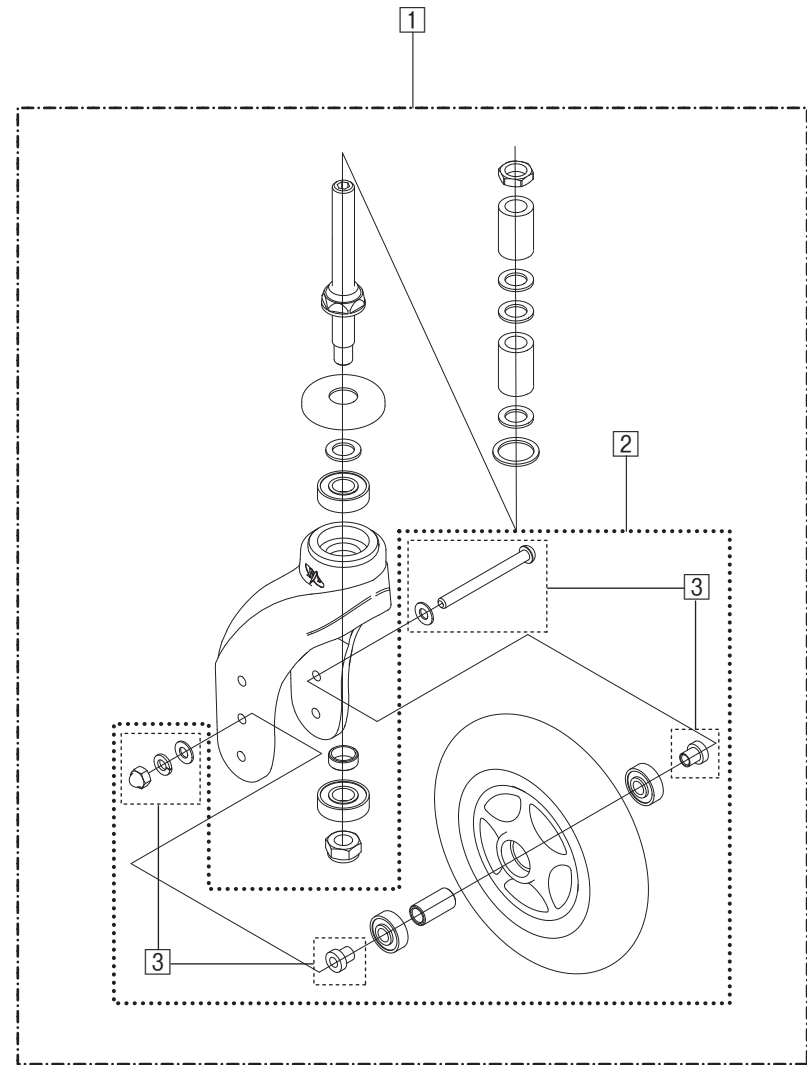

Model. **MYU226JDSW**

パーツカタログ

作成 . 2012.06. - 第 3 版

⊗ のパーツは詳細図が後ページにございます

左記線で囲まれ、□でナンバリングされたパーツについては
アッセンブリー対応になります

パーツのご発注時は別ファイルのコードリストで商品コードをご確認下さい

MYU226JDSW

1. SEAT & BRAKE

MYU226JDSW

2.FRAME

MYU226JDSW

3.FOOT REST

MYU226JDSW

4.CASTER

MYU226JDSW

5.ARM REST

MYU226JDSW

6.JOINT

MYU226JDSW

7.DRUM BRAKE

MYU226JDSW

8.WHEEL

MYU166JDSW

9.WHEEL