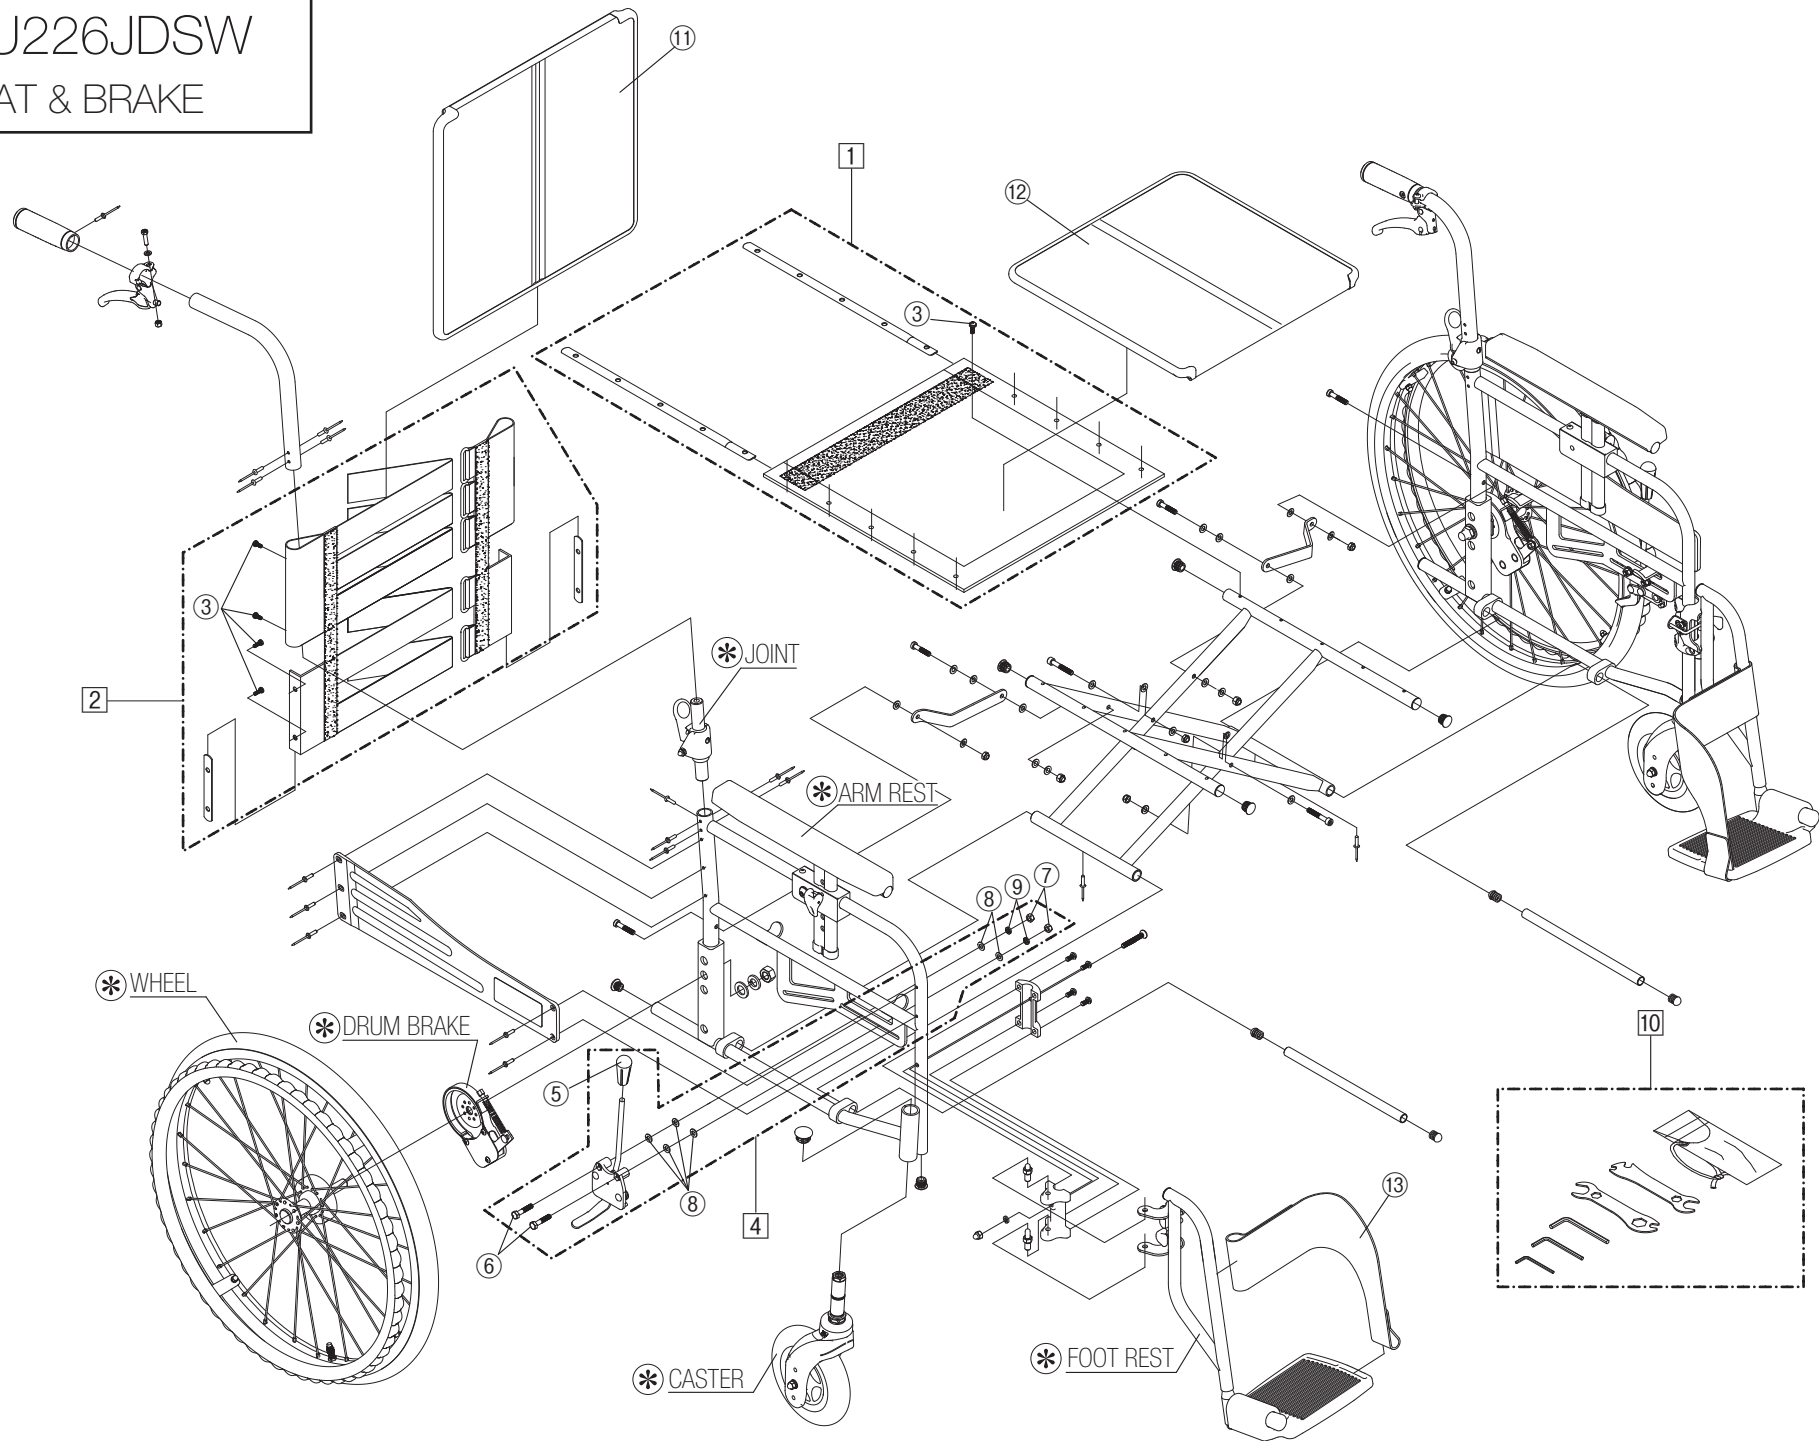

Model. **MYU226JDSW**

パーツカタログ

作成 . 2012.06. - 第 3 版

⊗ のパーツは詳細図が後ページにございます

左記線で囲まれ、□でナンバリングされたパーツについては
アッセンブリー対応になります

パーツのご発注時は別ファイルのコードリストで商品コードをご確認下さい

MYU226JDSW

1. SEAT & BRAKE

MYU226JDSW

2.FRAME

MYU226JDSW

3.FOOT REST

MYU226JDSW

4.CASTER

MYU226JDSW

5.ARM REST

1

3

4

9

2

6

7

8