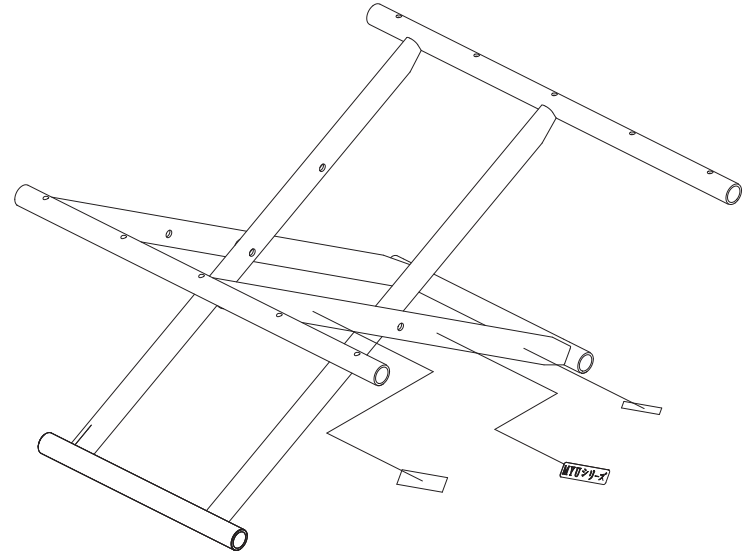

Model. **MYU226JDSW**

パーツカタログ

作成 . 2012.06. - 第 3 版

⊗ のパーツは詳細図が後ページにございます

左記線で囲まれ、□でナンバリングされたパーツについては
アッセンブリー対応になります

パーツのご発注時は別ファイルのコードリストで商品コードをご確認下さい

MYU226JDSW

1. SEAT & BRAKE

MYU226JDSW

2.FRAME

MYU226JDSW

3.FOOT REST

MYU226JDSW

4.CASTER

MYU226JDSW

5.ARM REST

DRUM BRAKE

5

MYU226JDSW

10.STEP

MYU226JDSW

11.SEAL

MYU205JDSW

12.CASTER