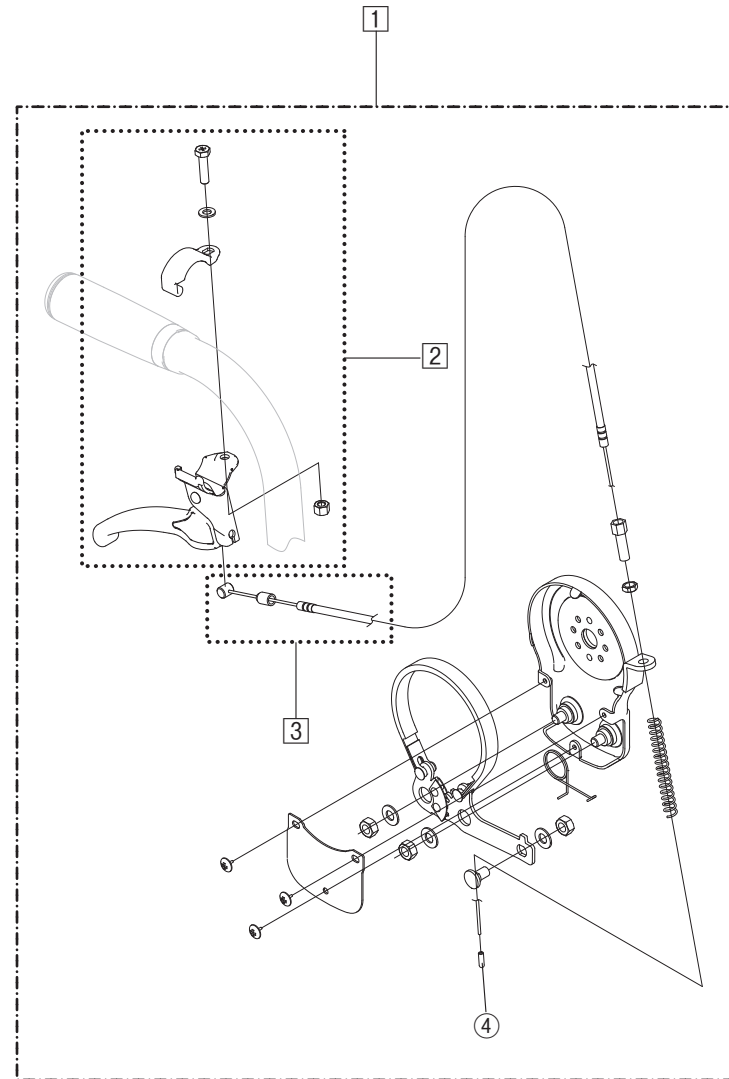

Model. **MYU226JDSW**

パーツカタログ

作成 . 2012.06. - 第 3 版

⊗ のパーツは詳細図が後ページにございます

左記線で囲まれ、□でナンバリングされたパーツについては
アッセンブリー対応になります

パーツのご発注時は別ファイルのコードリストで商品コードをご確認下さい

MYU226JDSW

1. SEAT & BRAKE

MYU226JDSW

2.FRAME

MYU226JDSW

3.FOOT REST

MYU226JDSW

4.CASTER

MYU226JDSW

5.ARM REST

MYU226JDSW

6.JOINT

MYU226JDSW

7.DRUM BRAKE

MYU226JDSW

8.WHEEL

MYU166JDSW

9.WHEEL