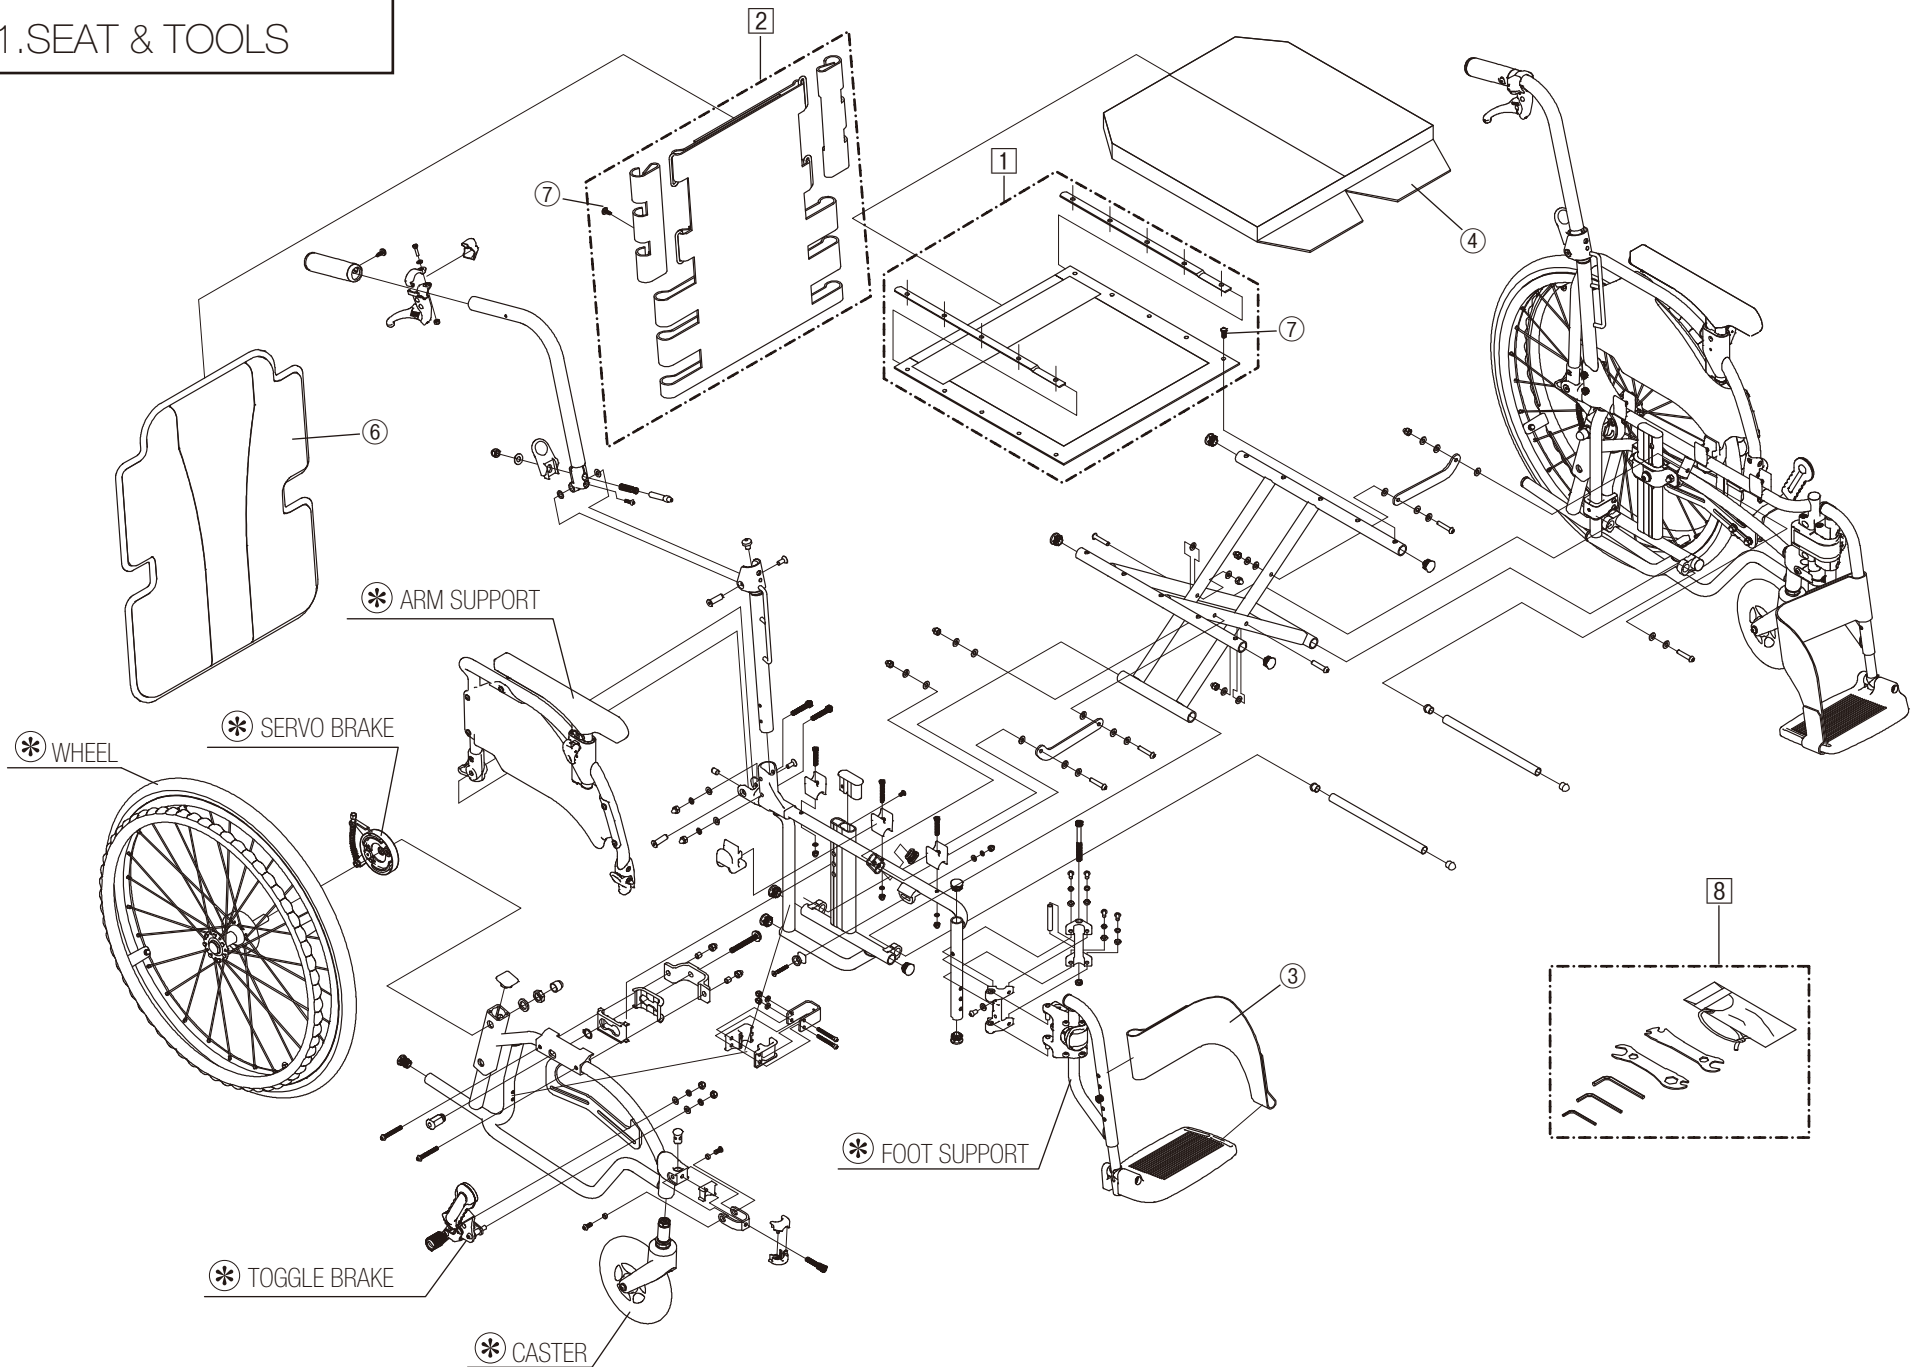

Model. **MYU5**

パーツカタログ

作成 . 2019.07 - 第 1 版

⊗ のパーツは詳細図が後ページにございます

左記線で囲まれ、□でナンバリングされたパーツについては
アッセンブリー対応になります

パーツのご発注時は別ファイルのコードリストで商品コードをご確認下さい

MYU5-22/16

1. SEAT & TOOLS

MYU5-22/16

2.INNER FRAME

MYU5-22/16

3.OUTER FRAME

MYU5-22/16
4.FOOT SUPPORT

MYU5-22/16
5.CASTER

MYU5-22/16
6.ARM SUPPORT

MYU5-22/16
7.SERVO BRAKE

MYU5-22

8.WHEEL

MYU5-16

9.WHEEL

MYU5-22
10.TOGGLE BRAKE

MYU5-16

11.TOGGLE BRAKE

MYU5-22/16

12.SEAL