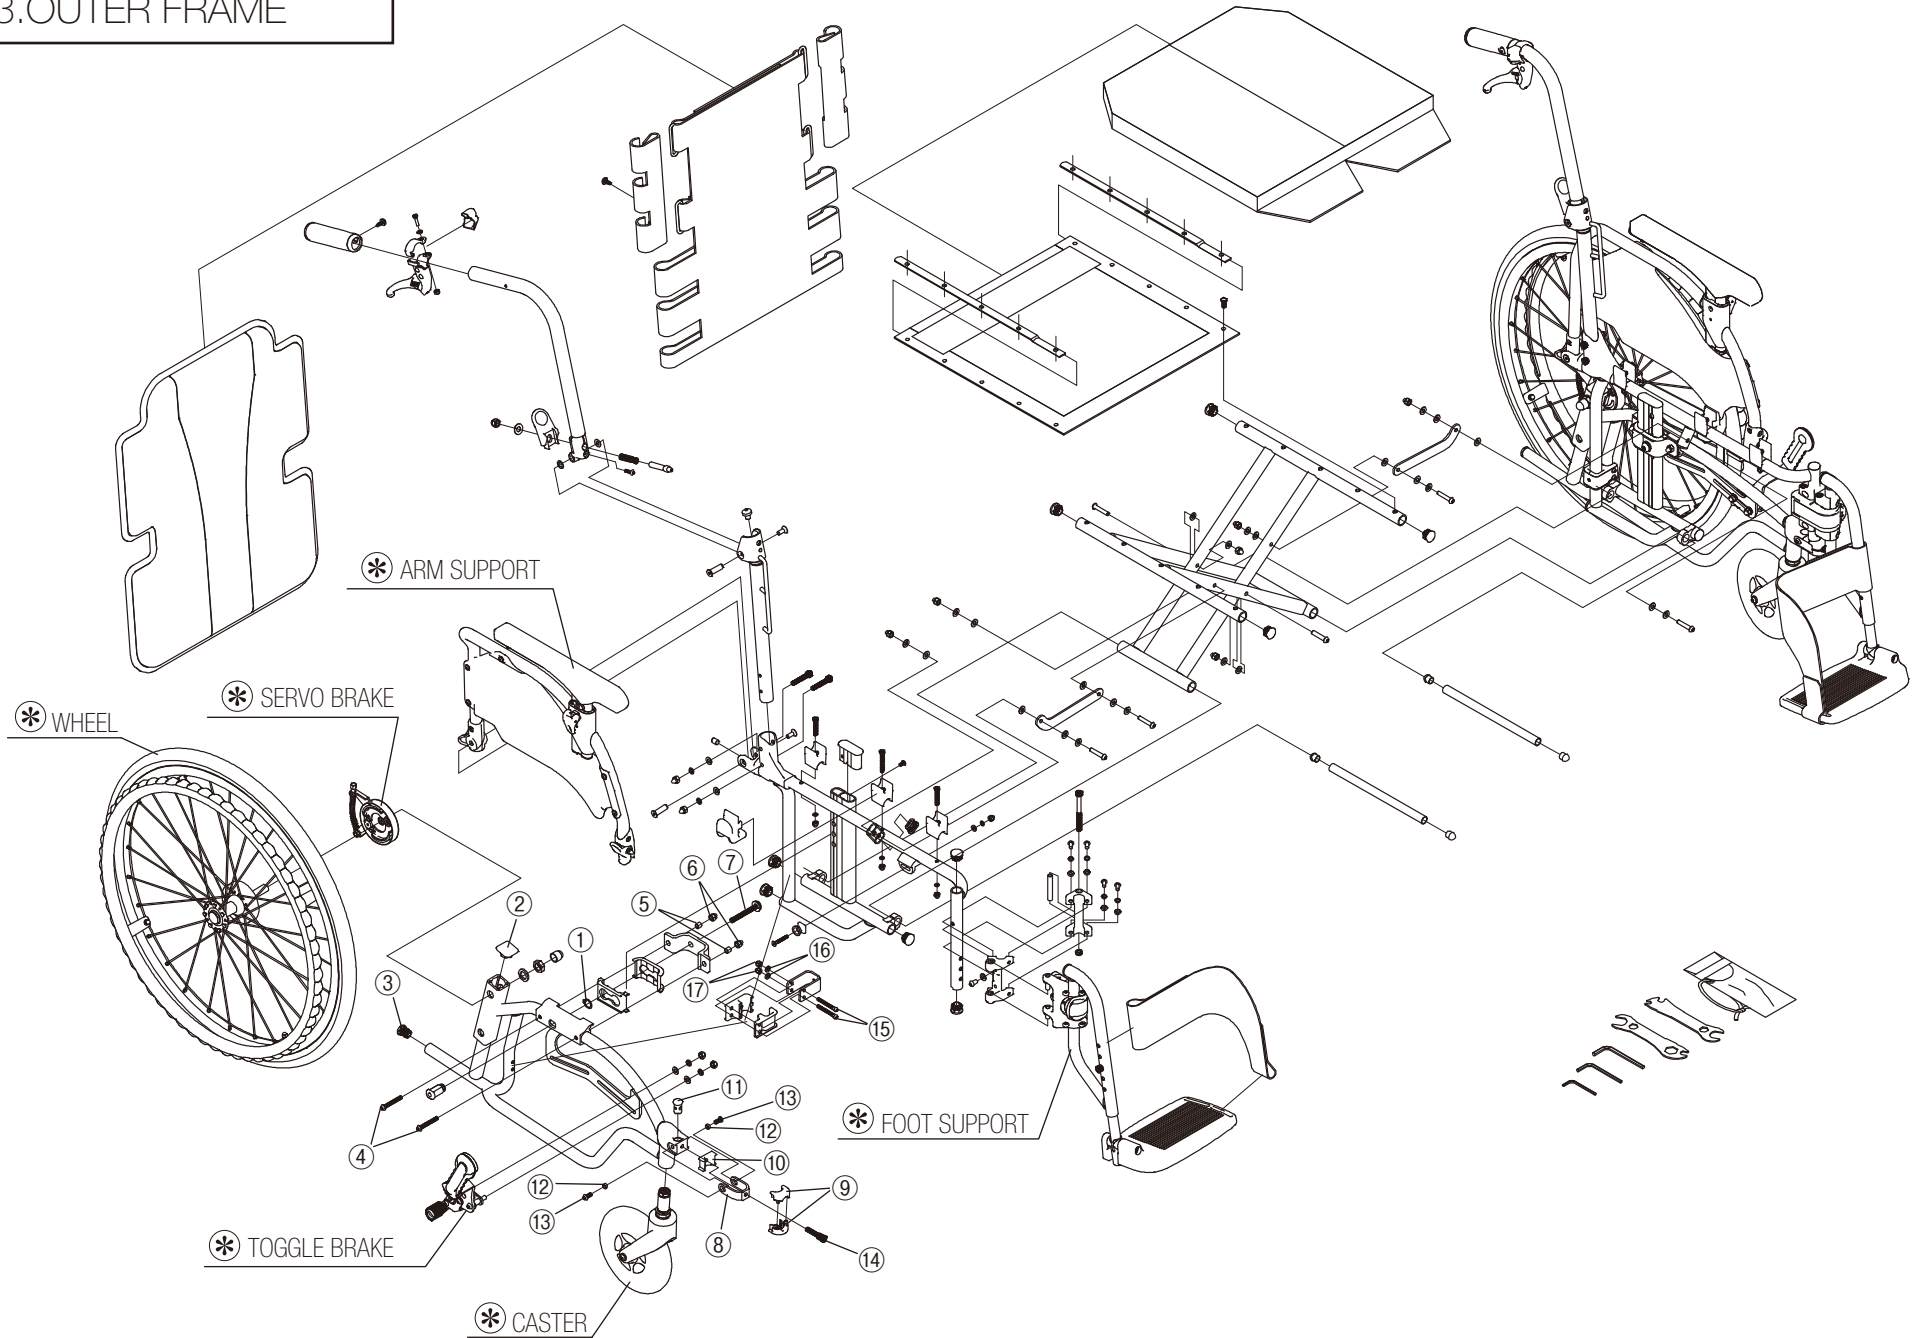

Model. **MYU5**

パーツカタログ

作成 . 2019.07 - 第 1 版

⊗ のパーツは詳細図が後ページにございます

左記線で囲まれ、□でナンバリングされたパーツについては
アッセンブリー対応になります

パーツのご発注時は別ファイルのコードリストで商品コードをご確認下さい

MYU5-22/16

1. SEAT & TOOLS

MYU5-22/16

2.INNER FRAME

MYU5-22/16

3.OUTER FRAME

MYU5-22/16
4.FOOT SUPPORT

MYU5-22/16
5.CASTER

MYU5-22/16
6.ARM SUPPORT

MYU5-22/16
7.SERVO BRAKE

MYU5-22

8.WHEEL

MYU5-16

9.WHEEL

MYU5-22
10.TOGGLE BRAKE

MYU5-16

11.TOGGLE BRAKE

MYU5-22/16

12.SEAL