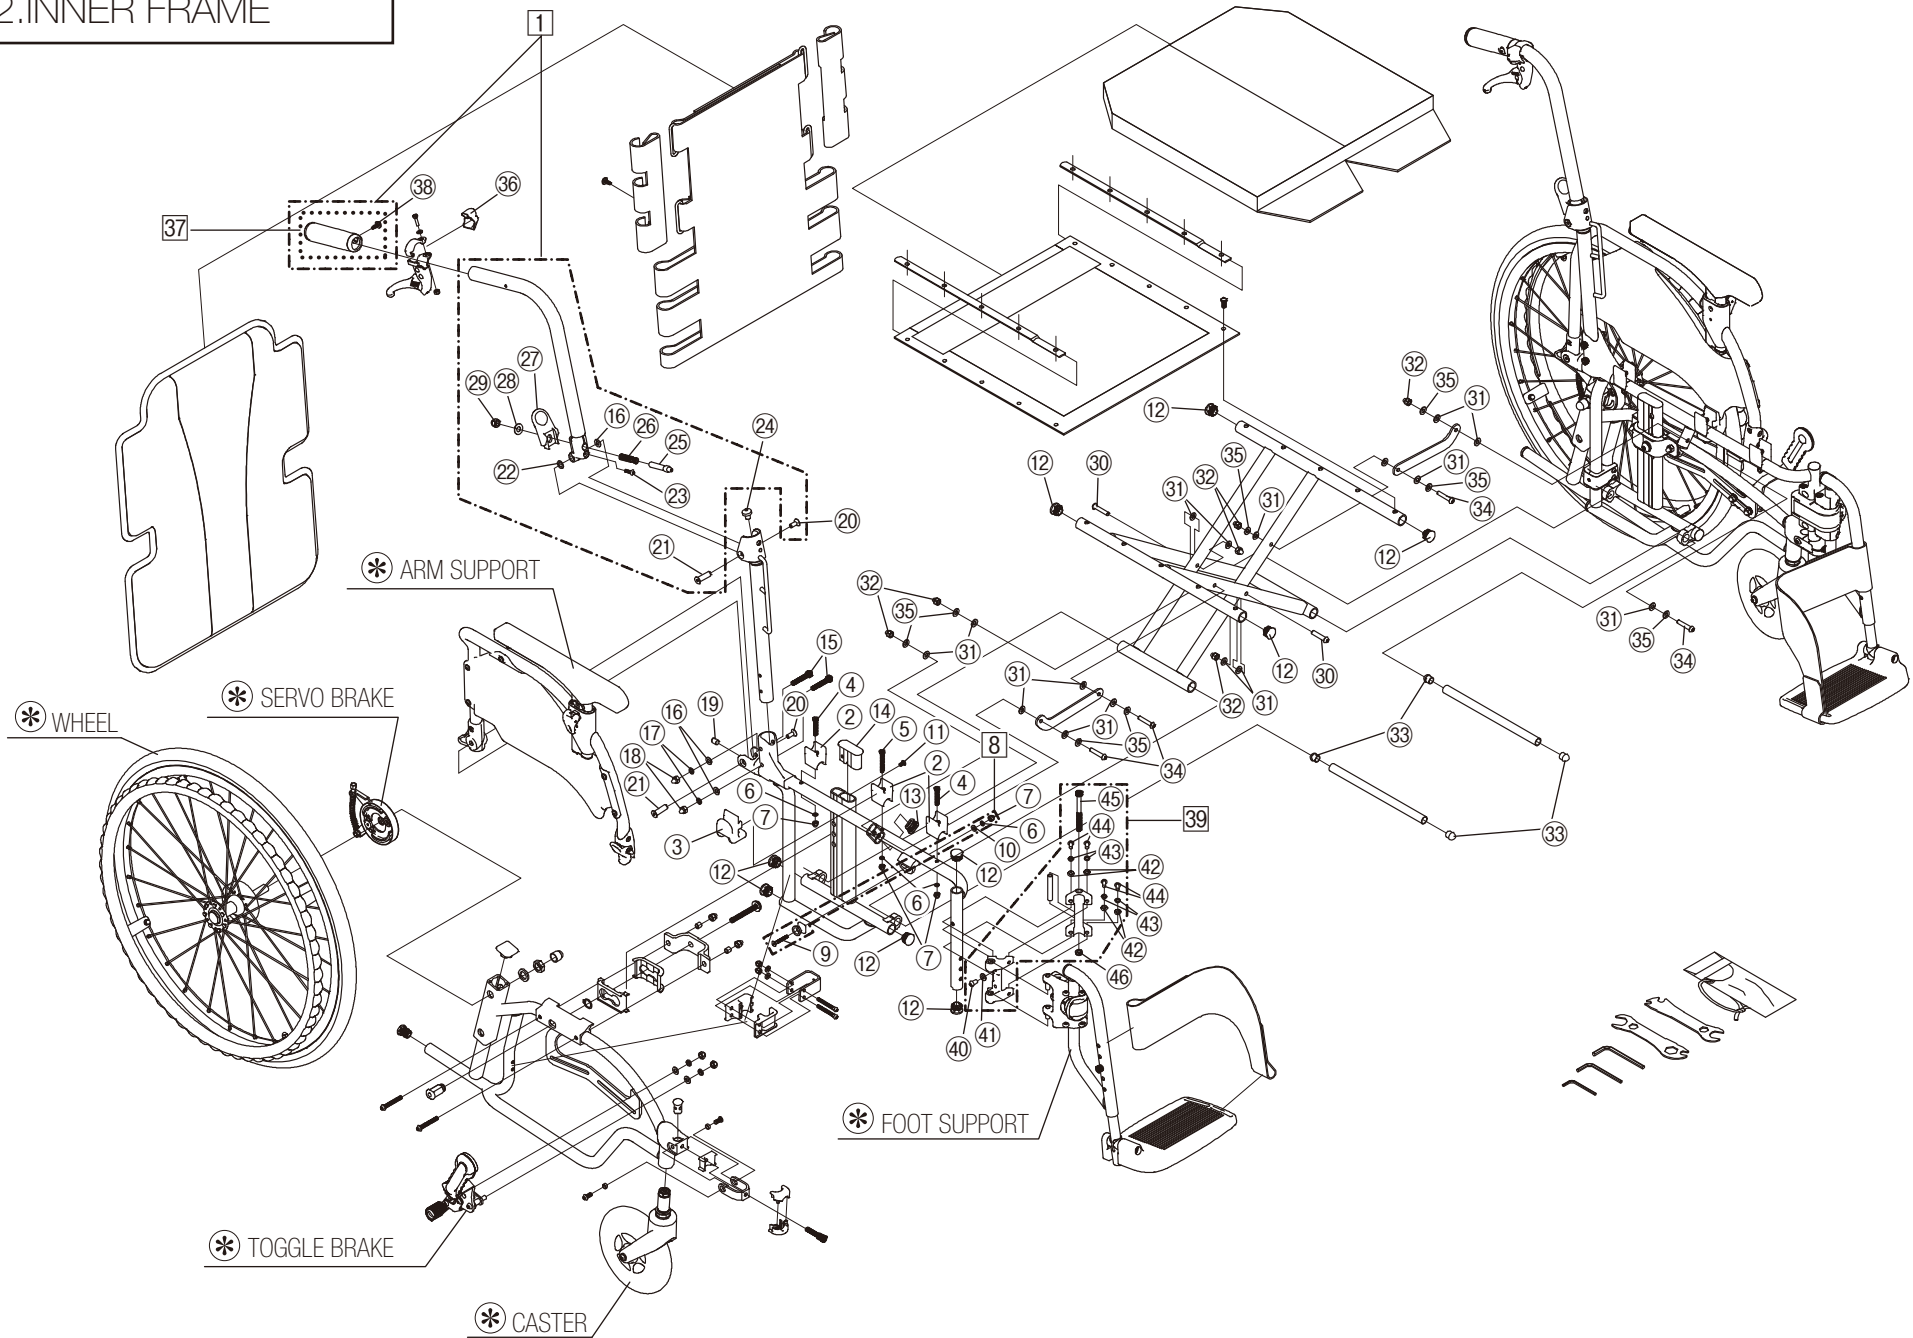

Model. **MYU5**

パーツカタログ

作成 . 2019.07 - 第 1 版

⊗ のパーツは詳細図が後ページにございます

左記線で囲まれ、□でナンバリングされたパーツについては
アッセンブリー対応になります

パーツのご発注時は別ファイルのコードリストで商品コードをご確認下さい

MYU5-22/16

1. SEAT & TOOLS

MYU5-22/16

2.INNER FRAME

MYU5-22/16

3.OUTER FRAME

MYU5-22/16
4.FOOT SUPPORT

MYU5-22/16
5.CASTER

MYU5-22/16
6.ARM SUPPORT

MYU5-22/16
7.SERVO BRAKE

MYU5-22

8.WHEEL

MYU5-16

9.WHEEL

MYU5-22
10.TOGGLE BRAKE

MYU5-16

11.TOGGLE BRAKE

MYU5-22/16

12.SEAL