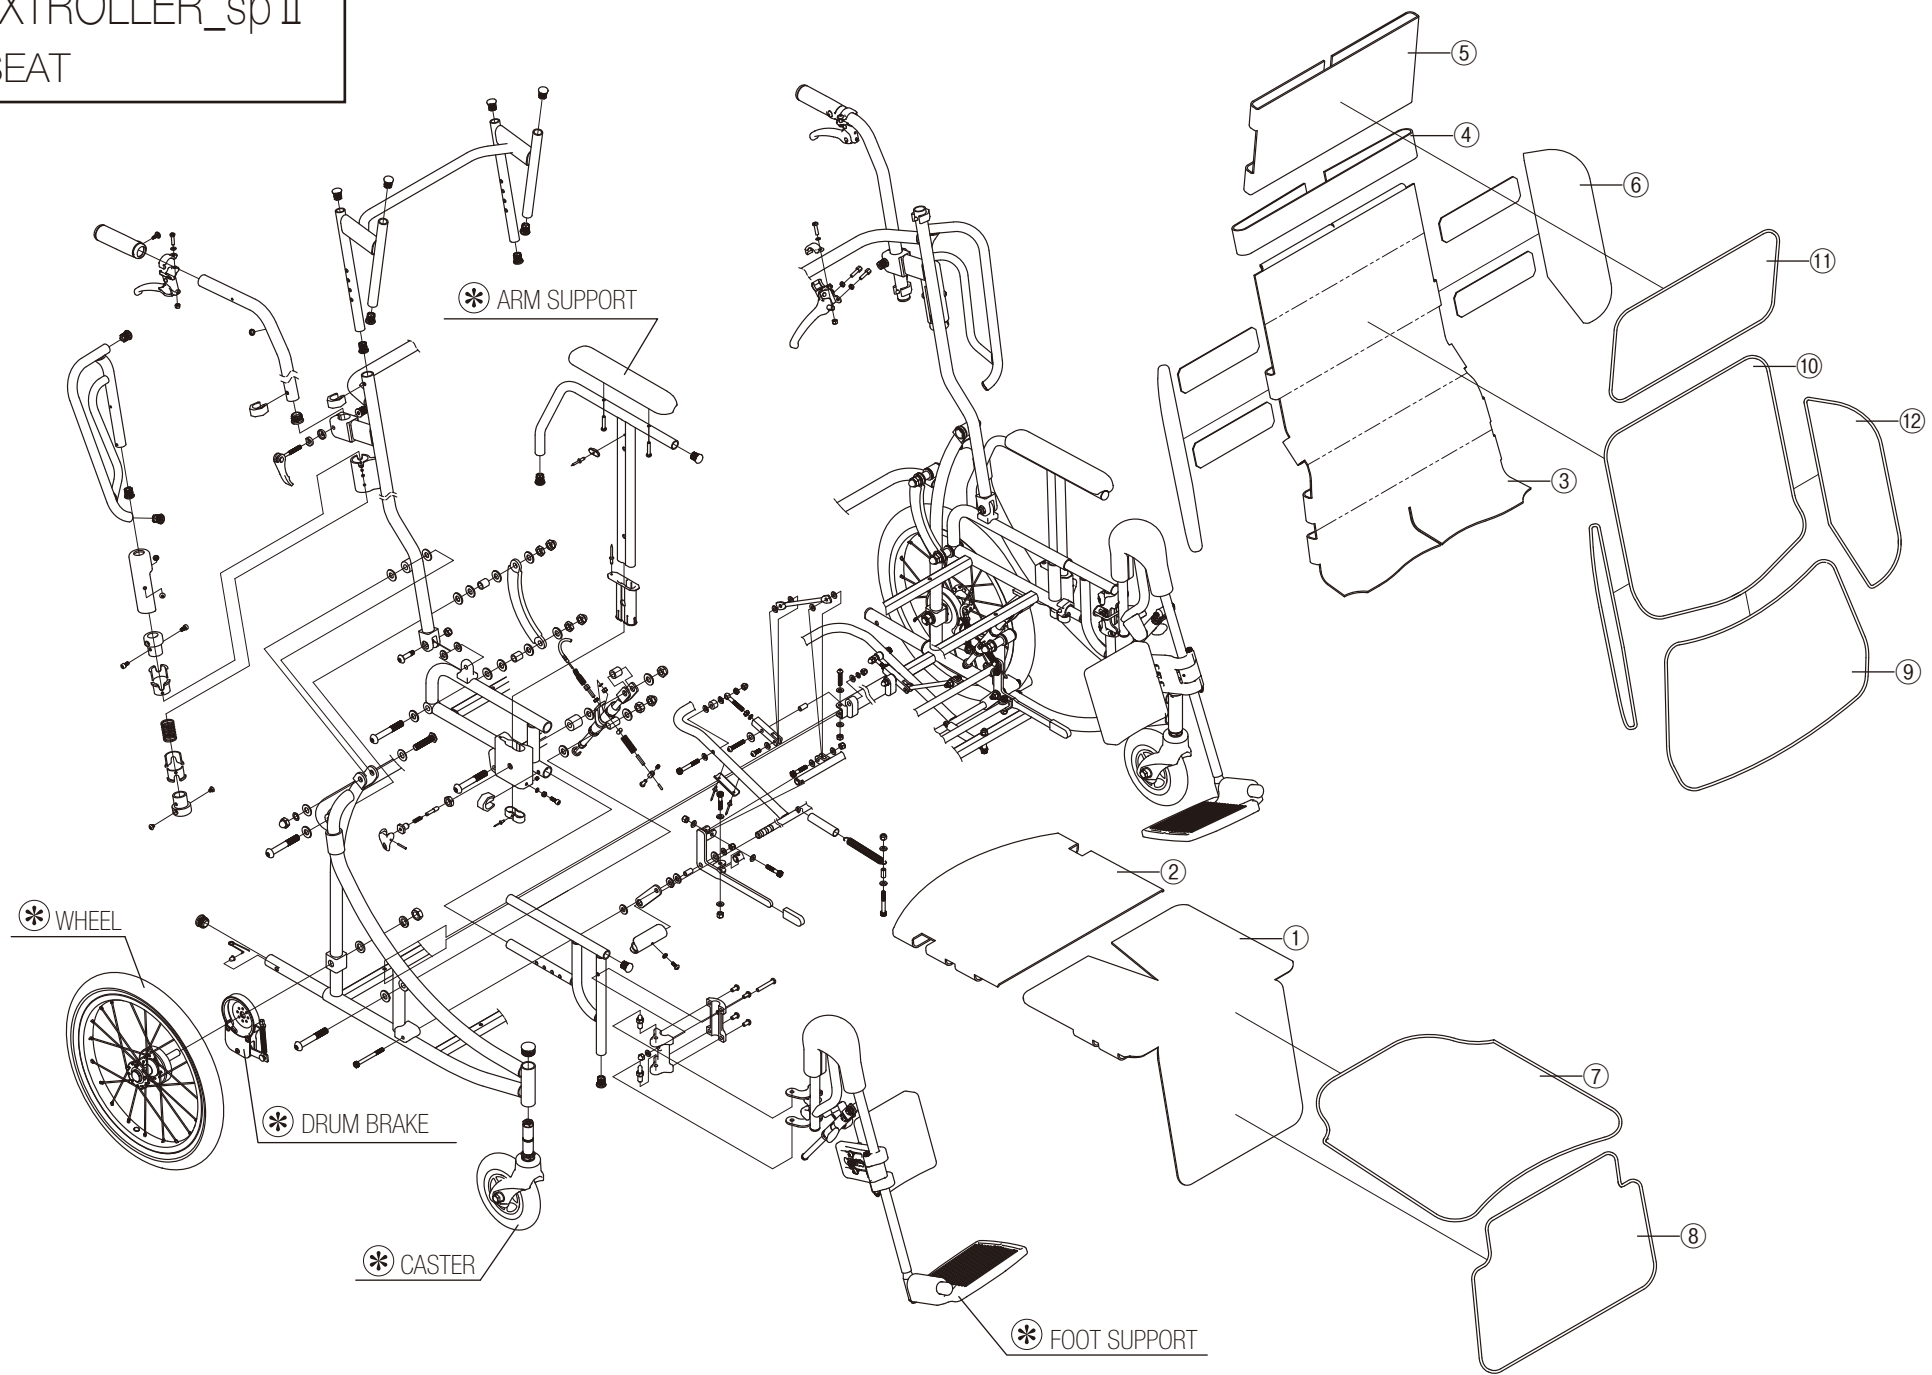

Model. **NEXTROLLER_sp II**

パーツカタログ

作成 . 2019.06. - 第 1 版

⊗のパーツは詳細図が後ページにございます

左記線で囲まれ、□でナンバリングされたパーツについては
アセンブリー対応になります

パーツのご発注時は別ファイルのコードリストで商品コードをご確認下さい

NEXTROLLER_sp II

1.SEAT

NEXTROLLER_sp II
2.FRAME

NEXTROLLER_sp II
3.FOOT SUPPORT

NEXTROLLER_sp II
4.CASTER

NEXTROLLER_sp II
5.ARM SUPPORT

NEXTROLLER_sp II
6.DRUM BRAKE

NEXTROLLER_sp II

7.WHEEL

NEXTROLLER_sp II
8.RECLINING LOCK

NEXTROLLER_sp II

9.STEP

NEXTROLLER_sp II
10.SEAL