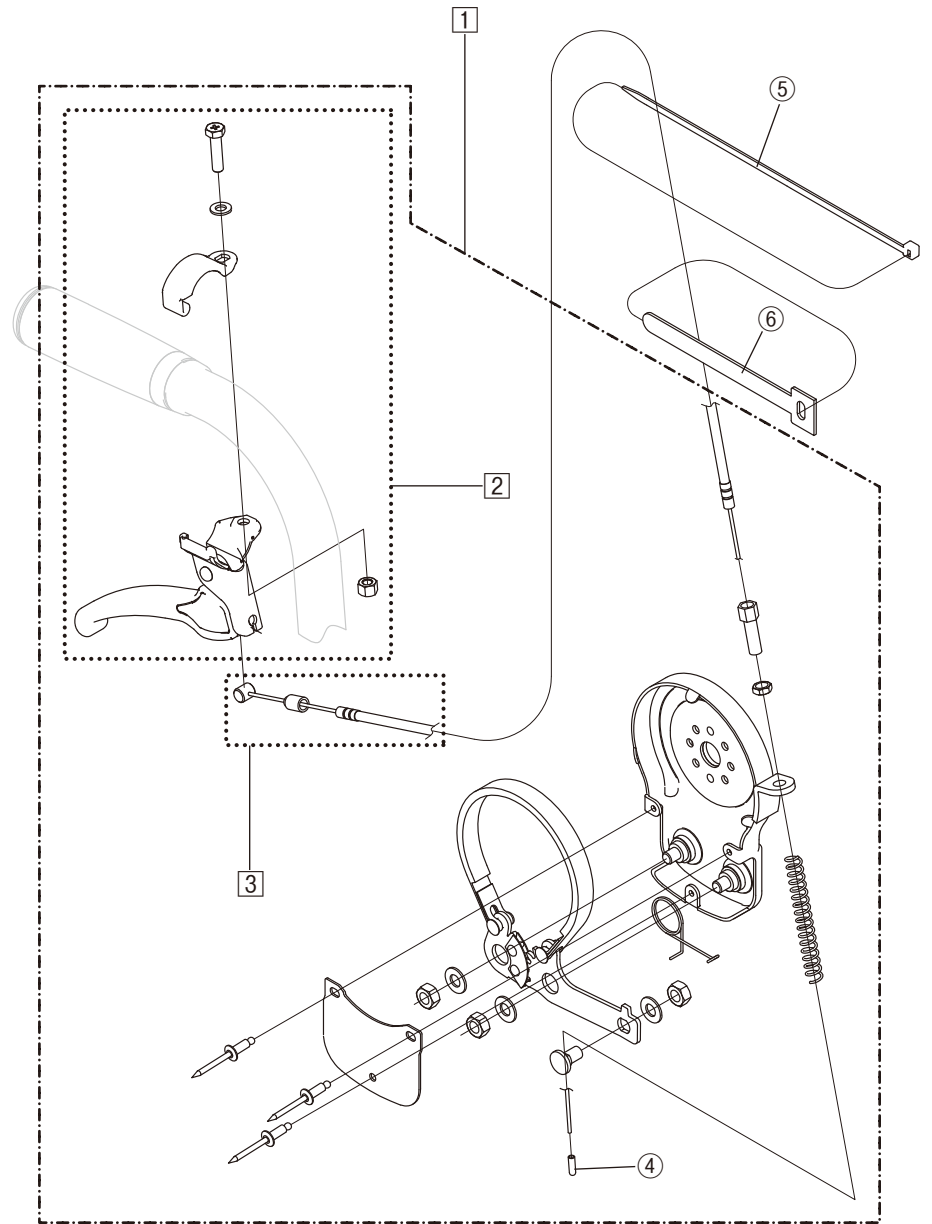

Model. **NEXTROLLER_sp II**

パーツカタログ

作成 . 2019.06. - 第 1 版

⊗のパーツは詳細図が後ページにございます

左記線で囲まれ、□でナンバリングされたパーツについては
アセンブリー対応になります

パーツのご発注時は別ファイルのコードリストで商品コードをご確認下さい

NEXTROLLER_sp II

1.SEAT

NEXTROLLER_sp II
2.FRAME

NEXTROLLER_sp II
3.FOOT SUPPORT

NEXTROLLER_sp II
4.CASTER

NEXTROLLER_sp II
5.ARM SUPPORT

NEXTROLLER_sp II
6.DRUM BRAKE

NEXTROLLER_sp II

7.WHEEL

NEXTROLLER_sp II
8.RECLINING LOCK

NEXTROLLER_sp II

9.STEP

NEXTROLLER_sp II
10.SEAL