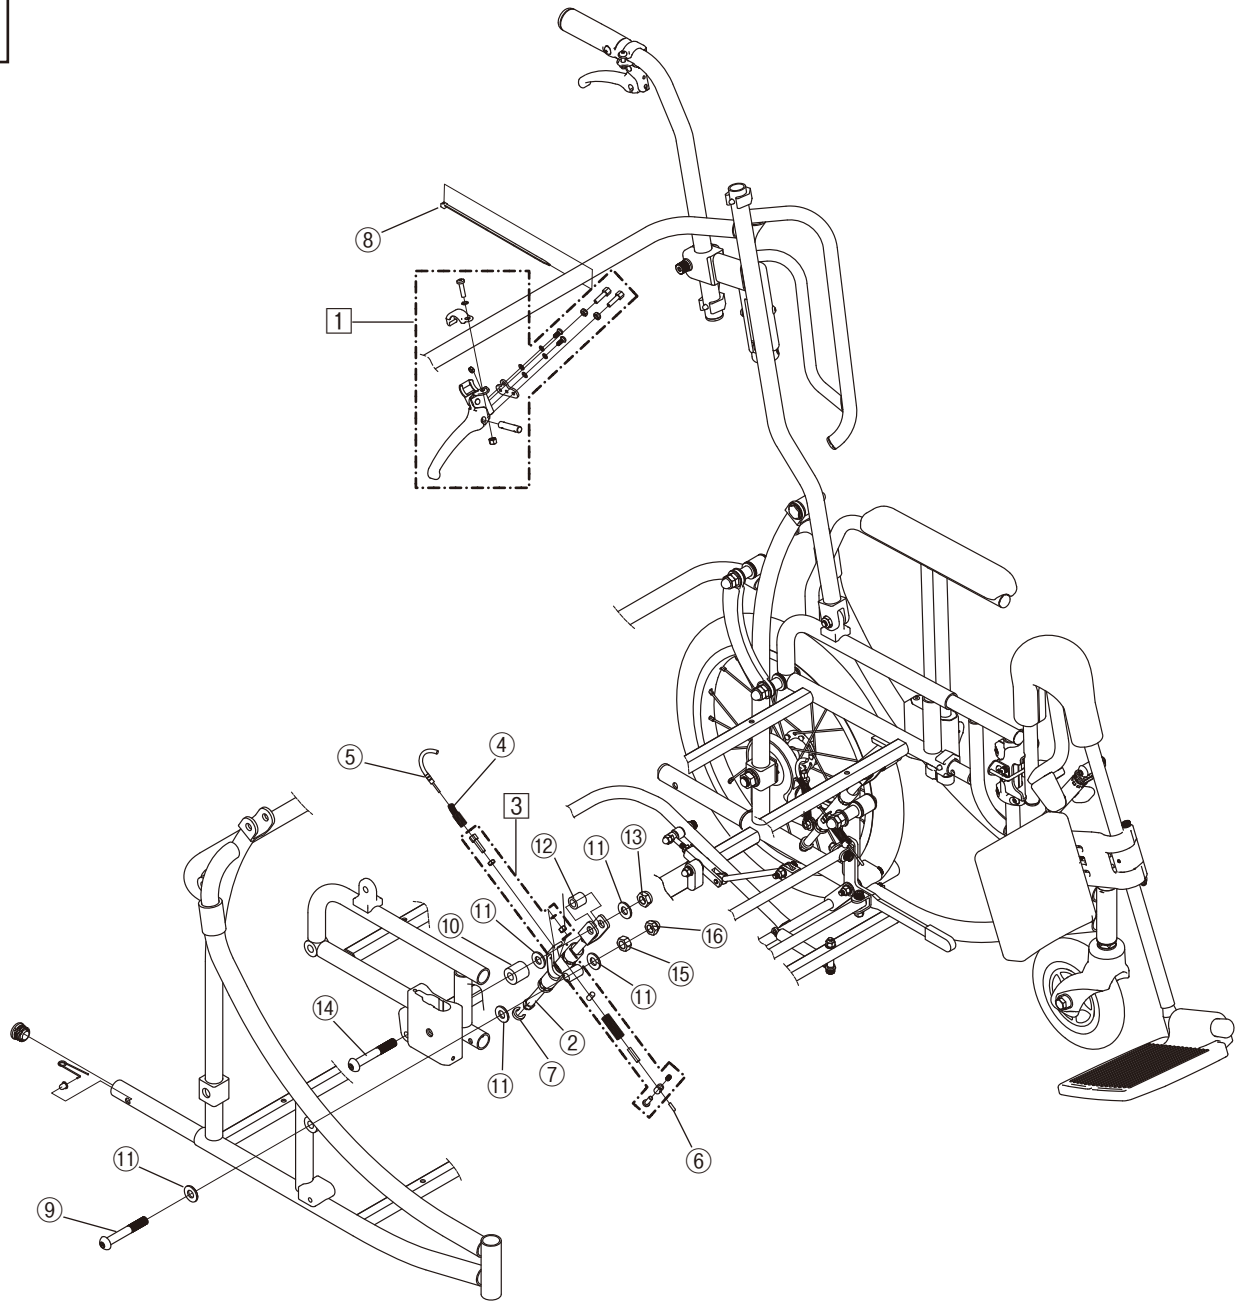

Model. **NEXTROLLER_sp II**

パーツカタログ

作成 . 2019.06. - 第 1 版

⊗のパーツは詳細図が後ページにございます

左記線で囲まれ、□でナンバリングされたパーツについては
アセンブリー対応になります

パーツのご発注時は別ファイルのコードリストで商品コードをご確認下さい

NEXTROLLER_sp II

1.SEAT

NEXTROLLER_sp II
2.FRAME

NEXTROLLER_sp II
3.FOOT SUPPORT

NEXTROLLER_sp II
4.CASTER

NEXTROLLER_sp II
5.ARM SUPPORT

NEXTROLLER_sp II
6.DRUM BRAKE

NEXTROLLER_sp II

7.WHEEL

NEXTROLLER_sp II
8.RECLINING LOCK

NEXTROLLER_sp II

9.STEP

NEXTROLLER_sp II
10.SEAL