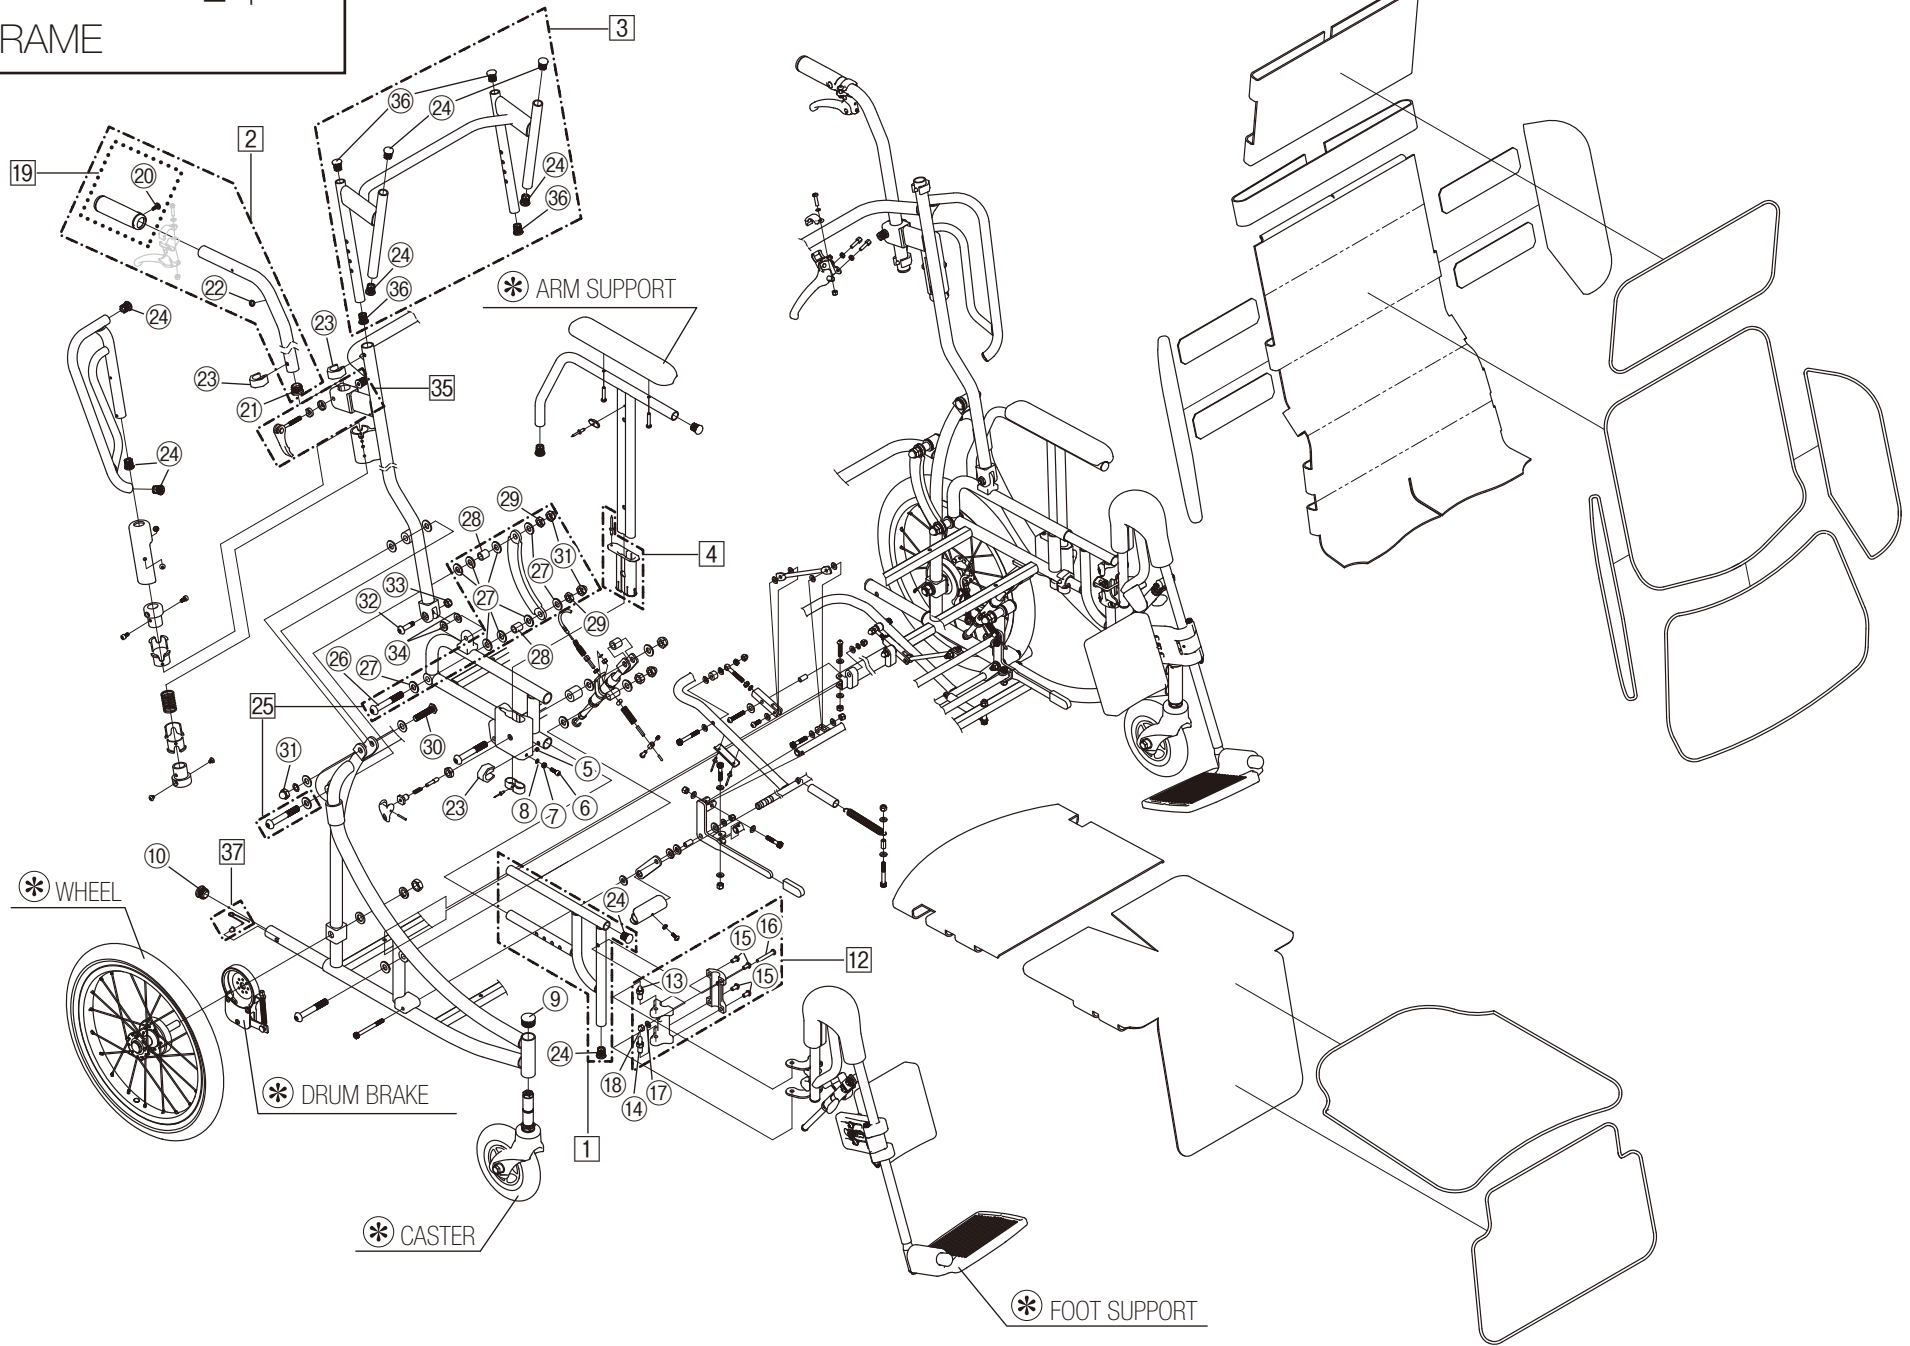

Model. **NEXTROLLER_sp II**

パーツカタログ

作成 . 2019.06. - 第 1 版

⊗のパーツは詳細図が後ページにございます

左記線で囲まれ、□でナンバリングされたパーツについては
アセンブリー対応になります

パーツのご発注時は別ファイルのコードリストで商品コードをご確認下さい

NEXTROLLER_sp II

1.SEAT

NEXTROLLER_sp II
2.FRAME

NEXTROLLER_sp II
3.FOOT SUPPORT

NEXTROLLER_sp II
4.CASTER

NEXTROLLER_sp II
5.ARM SUPPORT

NEXTROLLER_sp II
6.DRUM BRAKE

NEXTROLLER_sp II

7.WHEEL

NEXTROLLER_sp II
8.RECLINING LOCK

NEXTROLLER_sp II

9.STEP

NEXTROLLER_sp II
10.SEAL