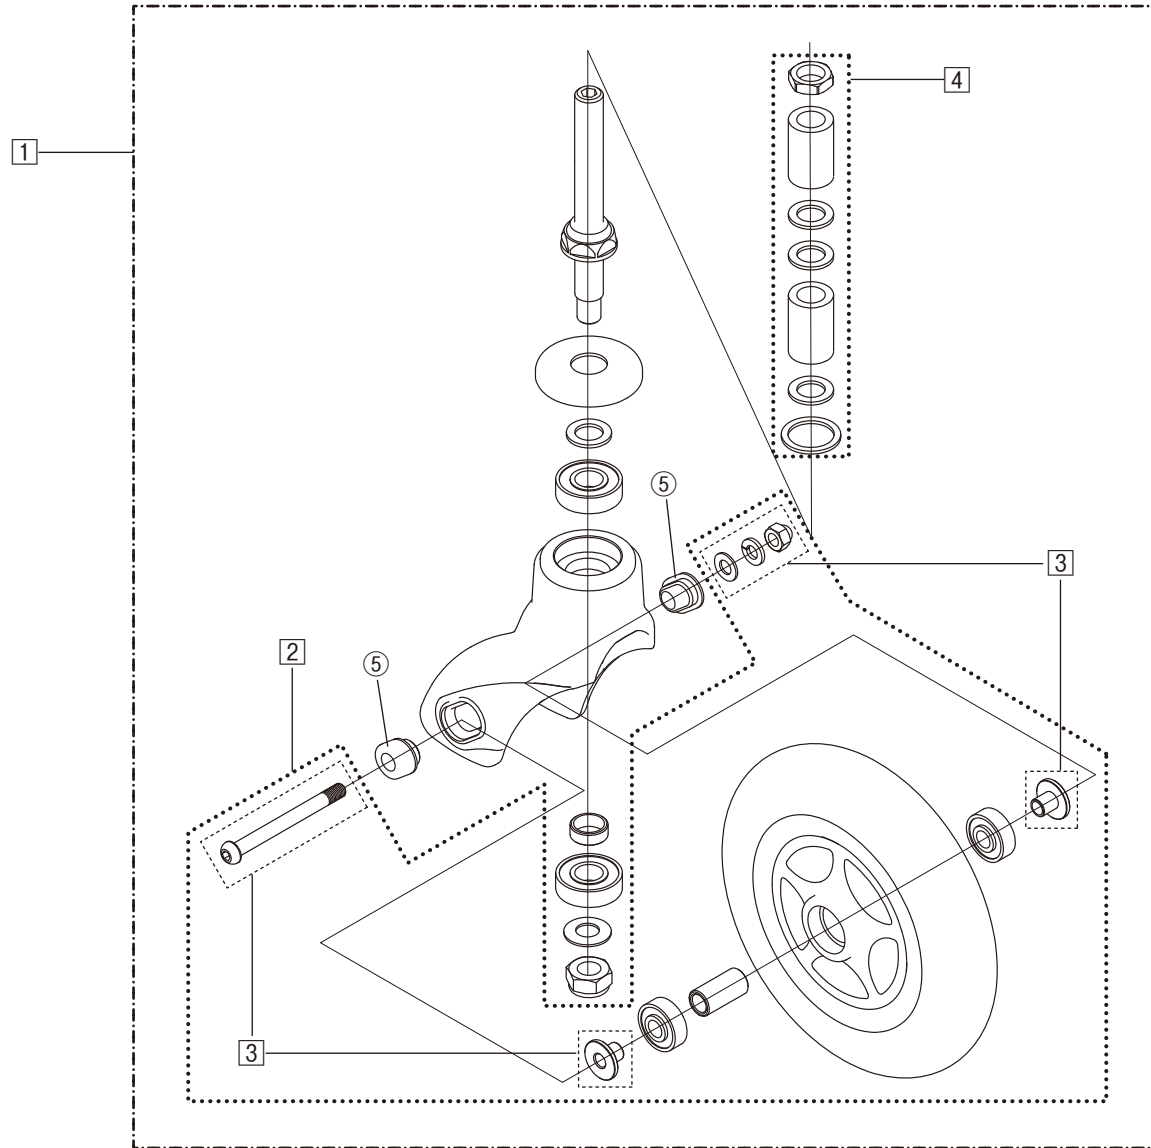

Model. **NEXTROLLER_sp II**

パーツカタログ

作成 . 2019.06. - 第 1 版

⊗のパーツは詳細図が後ページにございます

左記線で囲まれ、□でナンバリングされたパーツについては
アセンブリー対応になります

パーツのご発注時は別ファイルのコードリストで商品コードをご確認下さい

NEXTROLLER_sp II

1.SEAT

NEXTROLLER_sp II
2.FRAME

NEXTROLLER_sp II
3.FOOT SUPPORT

NEXTROLLER_sp II
4.CASTER

NEXTROLLER_sp II
5.ARM SUPPORT

NEXTROLLER_sp II
6.DRUM BRAKE

NEXTROLLER_sp II

7.WHEEL

NEXTROLLER_sp II
8.RECLINING LOCK