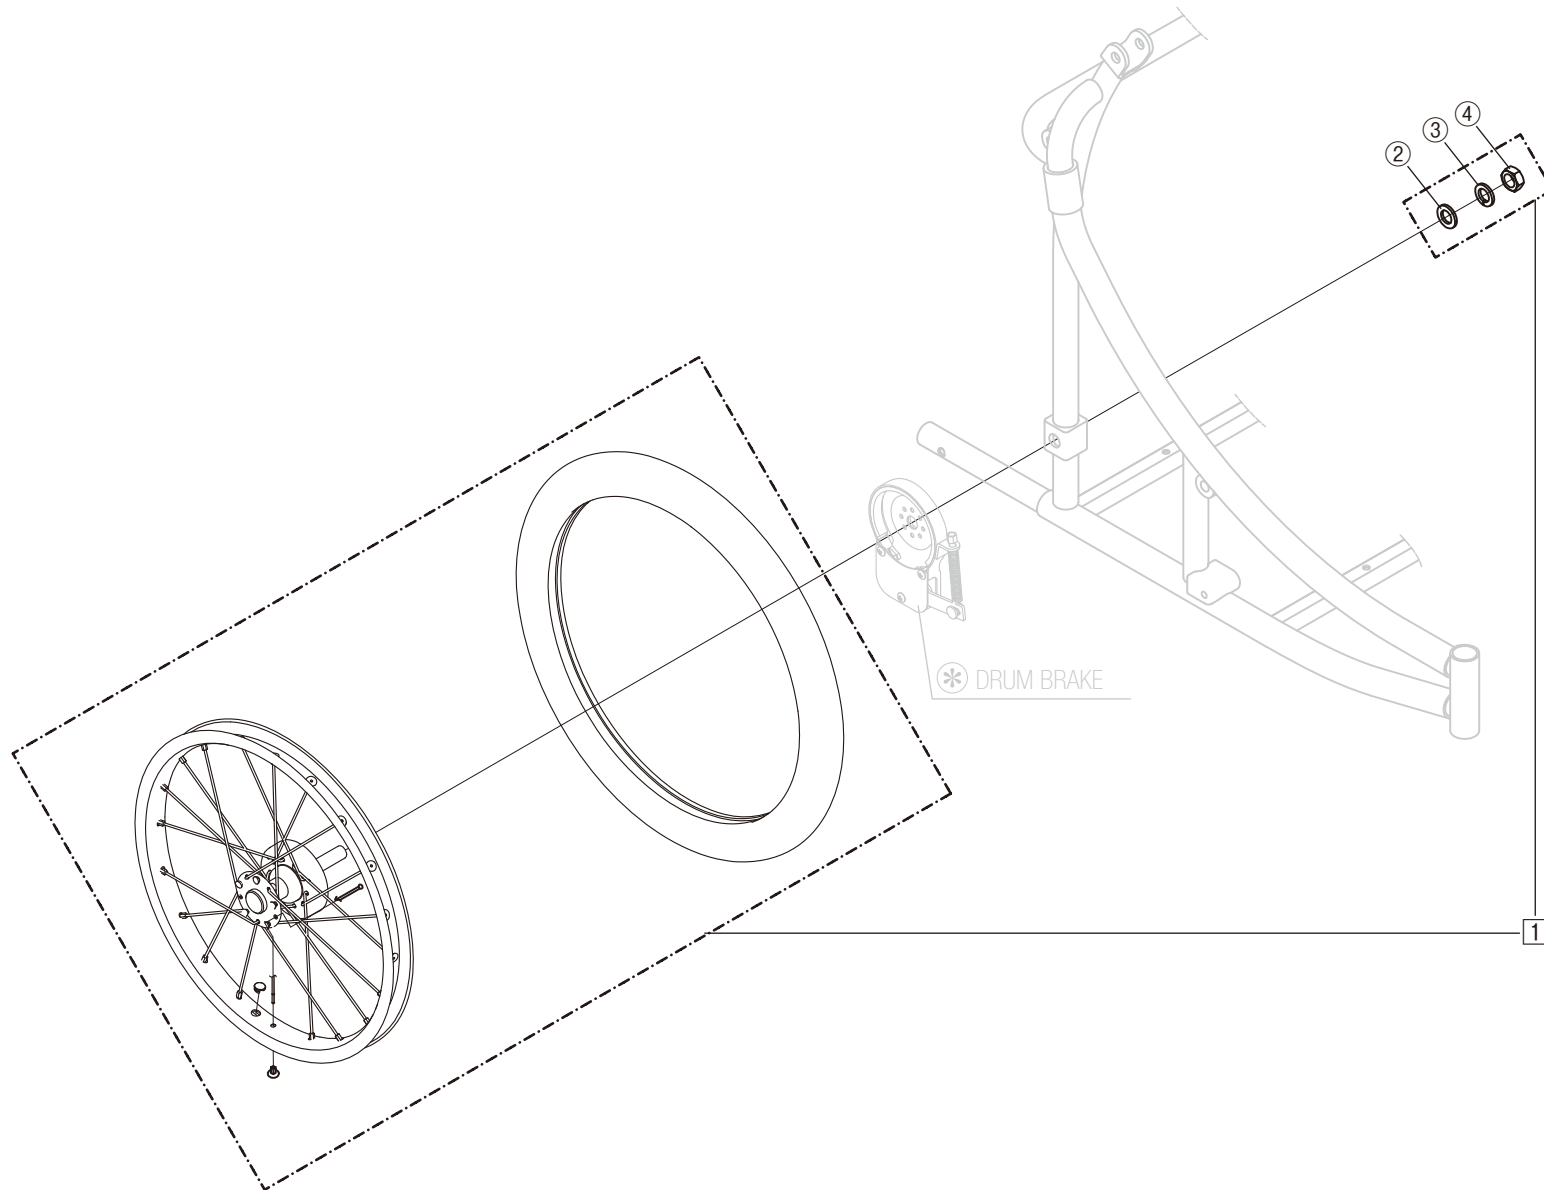

Model. **NEXTROLLER_sp II**

パーツカタログ

作成 . 2019.06. - 第 1 版

⊗のパーツは詳細図が後ページにございます

左記線で囲まれ、□でナンバリングされたパーツについては
アセンブリー対応になります

パーツのご発注時は別ファイルのコードリストで商品コードをご確認下さい

NEXTROLLER_sp II

1.SEAT

NEXTROLLER_sp II
2.FRAME

NEXTROLLER_sp II
3.FOOT SUPPORT

NEXTROLLER_sp II
4.CASTER

NEXTROLLER_sp II
5.ARM SUPPORT

NEXTROLLER_sp II
6.DRUM BRAKE

NEXTROLLER_sp II

7.WHEEL

NEXTROLLER_sp II
8.RECLINING LOCK