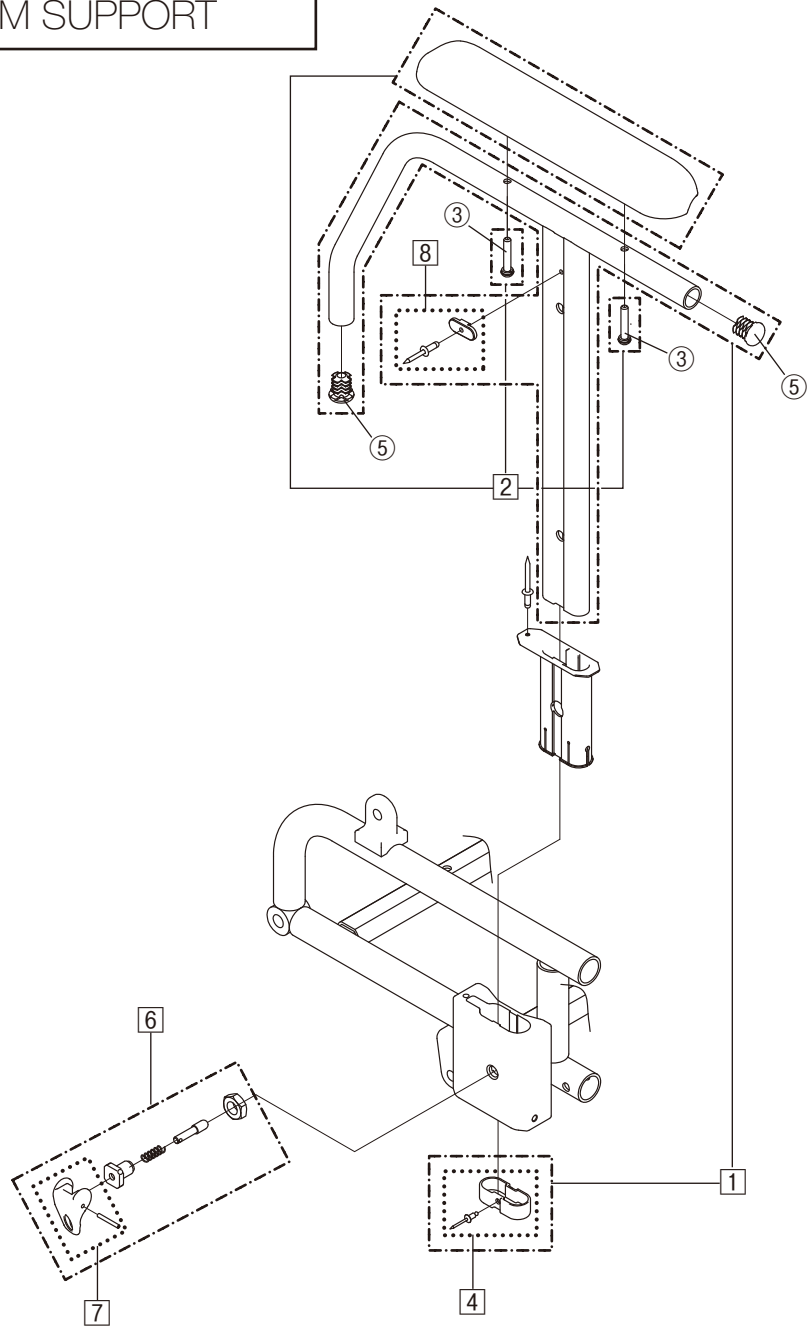

Model. **NEXTROLLER_sp II**

パーツカタログ

作成 . 2019.06. - 第 1 版

⊗のパーツは詳細図が後ページにございます

左記線で囲まれ、□でナンバリングされたパーツについては
アセンブリー対応になります

パーツのご発注時は別ファイルのコードリストで商品コードをご確認下さい

NEXTROLLER_sp II

1.SEAT

NEXTROLLER_sp II
2.FRAME

NEXTROLLER_sp II
3.FOOT SUPPORT

NEXTROLLER_sp II
4.CASTER

NEXTROLLER_sp II
5.ARM SUPPORT

NEXTROLLER_sp II
6.DRUM BRAKE

NEXTROLLER_sp II

7.WHEEL

NEXTROLLER_sp II
8.RECLINING LOCK

NEXTROLLER_sp II

9.STEP

NEXTROLLER_sp II
10.SEAL