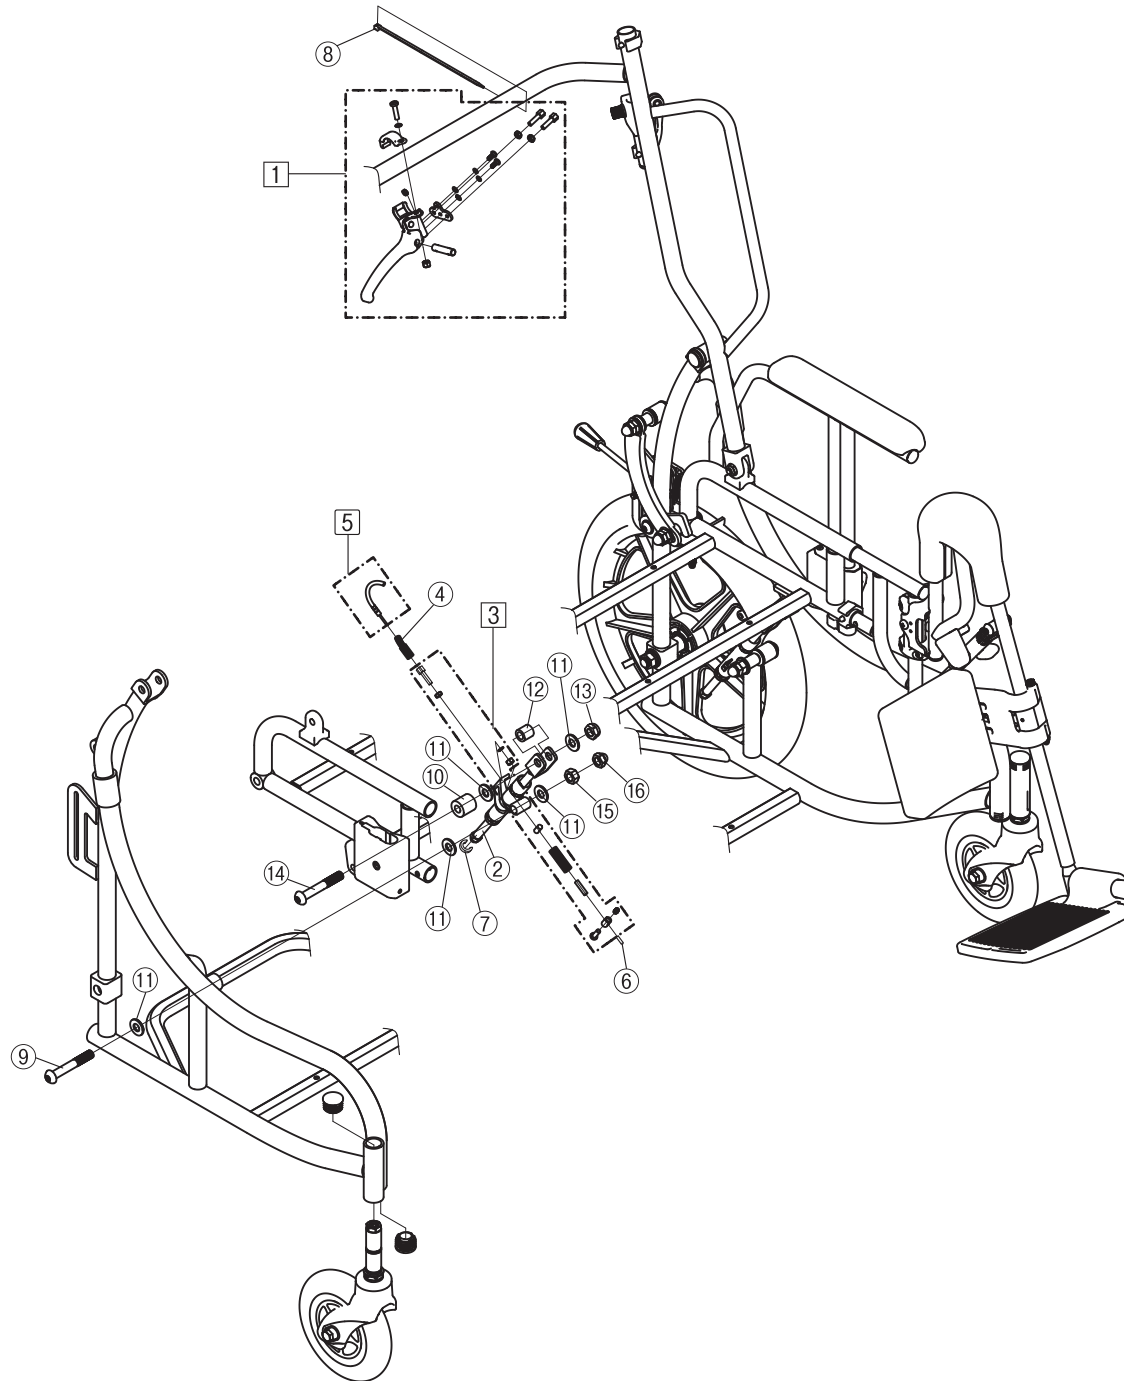

Model. **NEXTROLLER\_sp**

パーツカタログ

作成 . 2012.05. - 第 2 版

⊛ のパーツは詳細図が後ページにございます

左記線で囲まれ、□でナンバリングされたパーツについては  
アッセンブリー対応になります

パーツのご発注時は別ファイルのコードリストで商品コードをご確認下さい

# NEXTROLLER\_sp

1.SEAT

## 2.FRAME

NEXTROLLER\_sp  
3.FOOT SUPPORT

NEXTROLLER\_sp  
4.CASTER

1

2

4

4

3

3

NEXTROLLER\_sp  
5.ARM SUPPORT

NEXTROLLER\_sp  
6.DRUM BRAKE

NEXTROLLER\_sp

7.WHEEL

NEXTROLLER\_sp  
8.RECLINING LOCK

NEXTROLLER\_sp  
9.STEP

NEXTROLLER\_sp  
10.SEAL