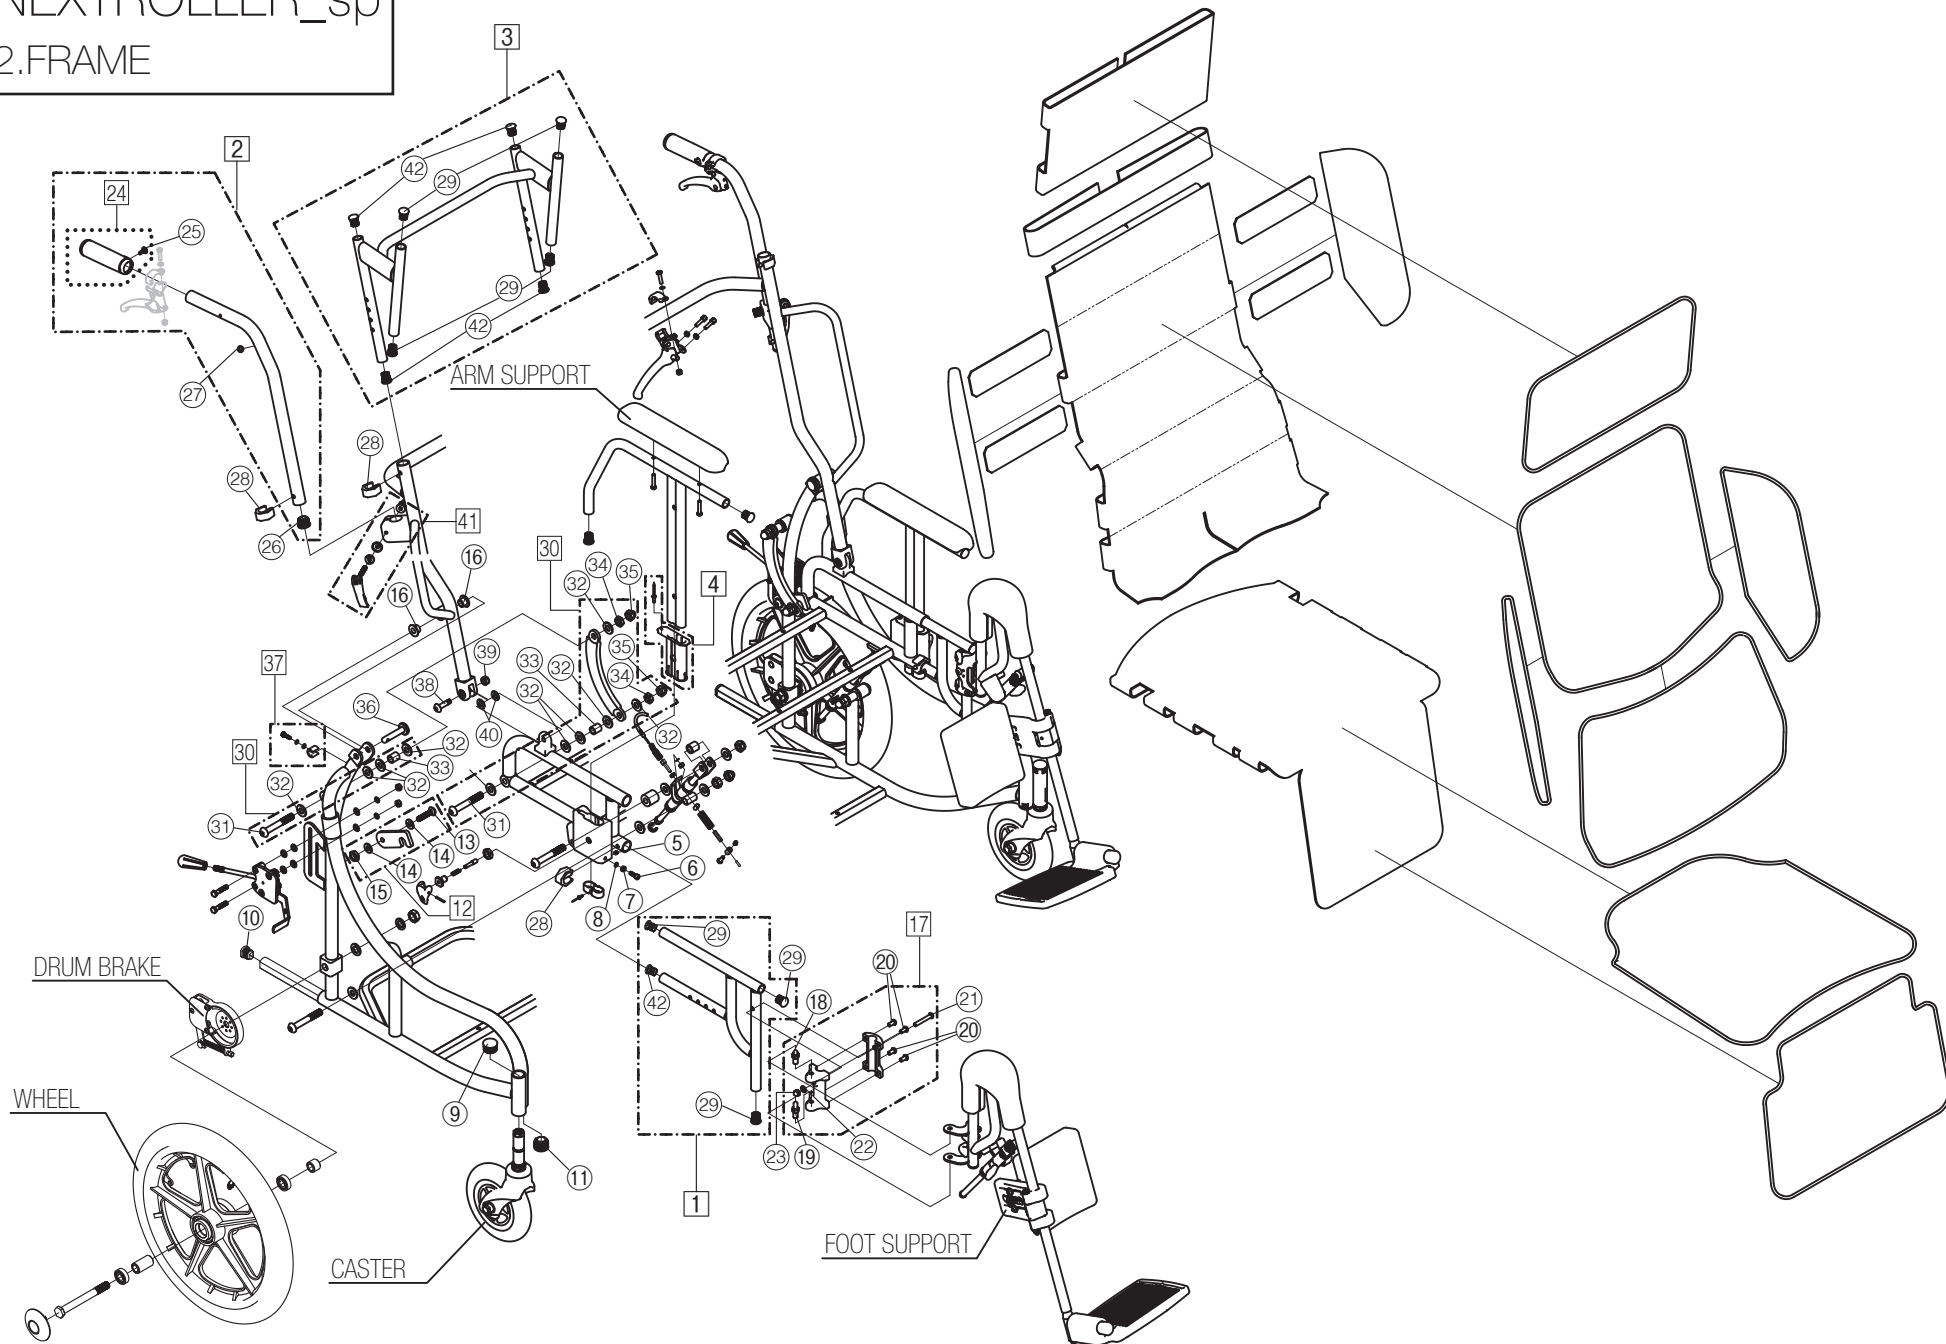

Model. **NEXTROLLER\_sp**

パーツカタログ

作成 . 2012.05. - 第 2 版

⊛ のパーツは詳細図が後ページにございます

左記線で囲まれ、□でナンバリングされたパーツについては  
アッセンブリー対応になります

パーツのご発注時は別ファイルのコードリストで商品コードをご確認下さい

# NEXTROLLER\_sp

1.SEAT

## 2.FRAME

NEXTROLLER\_sp  
3.FOOT SUPPORT

NEXTROLLER\_sp  
4.CASTER

1

2

4

4

3