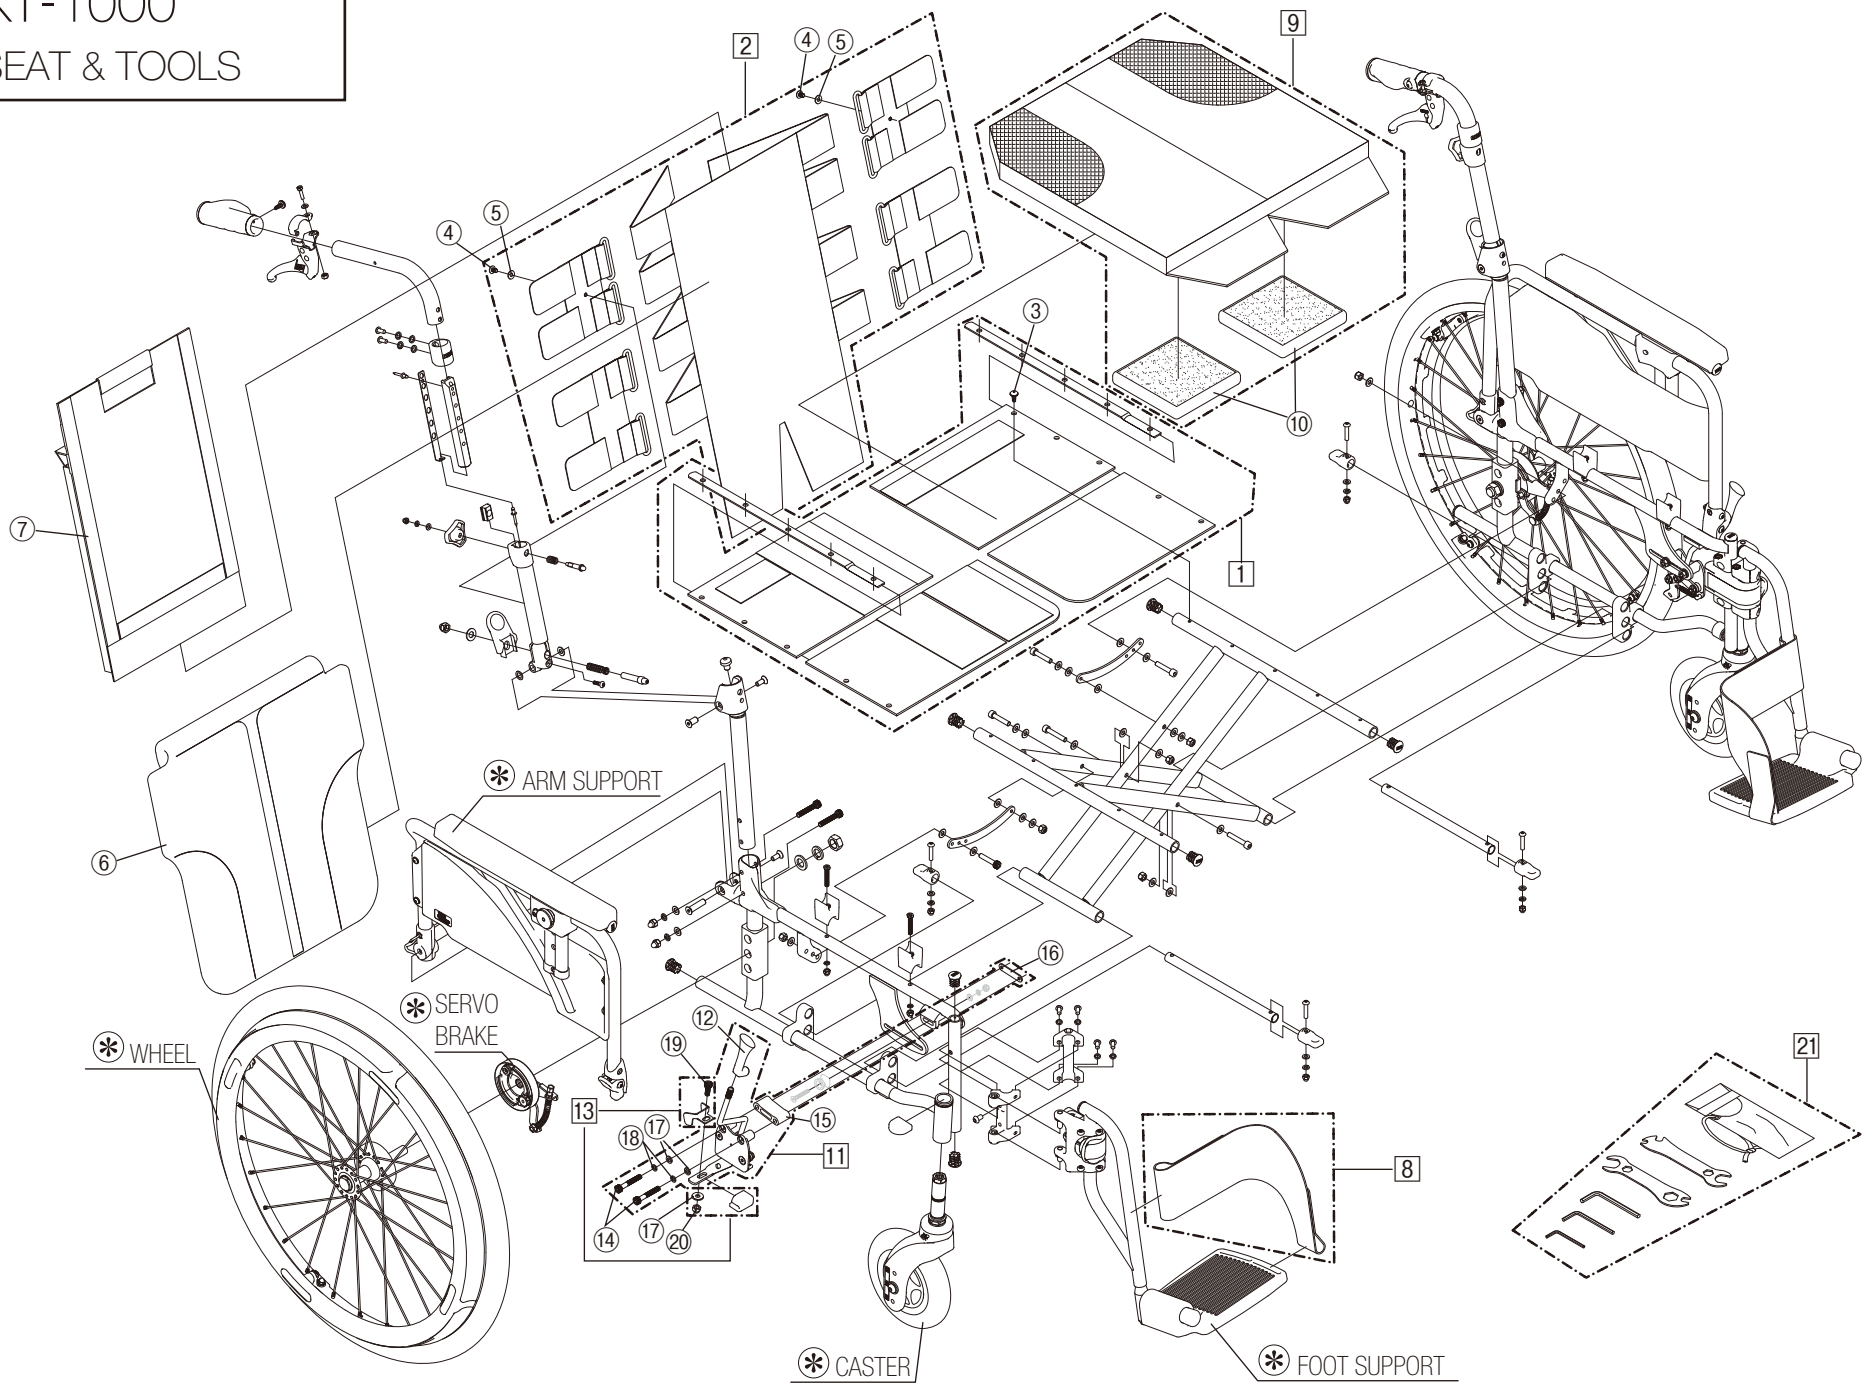

Model. **SKT-1000 / 2000**

パーツカタログ

作成 . 2017.11. - 第 1 版

⊗ のパーツは詳細図が後ページにございます

左記線で囲まれ、□でナンバリングされたパーツについては
アセンブリー対応になります

パーツのご発注時は別ファイルのコードリストで商品コードをご確認下さい

SKT-1000

1. SEAT & TOOLS

SKT-2000
2.SEAT & TOOLS

SKT-1000

3.FRAME

SKT-1000
4.FOOT SUPPORT

SKT-1000
5.CASTER

* STEP

SKT-1000
6.ARM SUPPORT

SKT-1000
7.DRUM BRAKE

SKT-1000

8.WHEEL

SKT-2000

9.WHEEL

SKT-1000

10.STEP

SKT-1000

11.SEAL