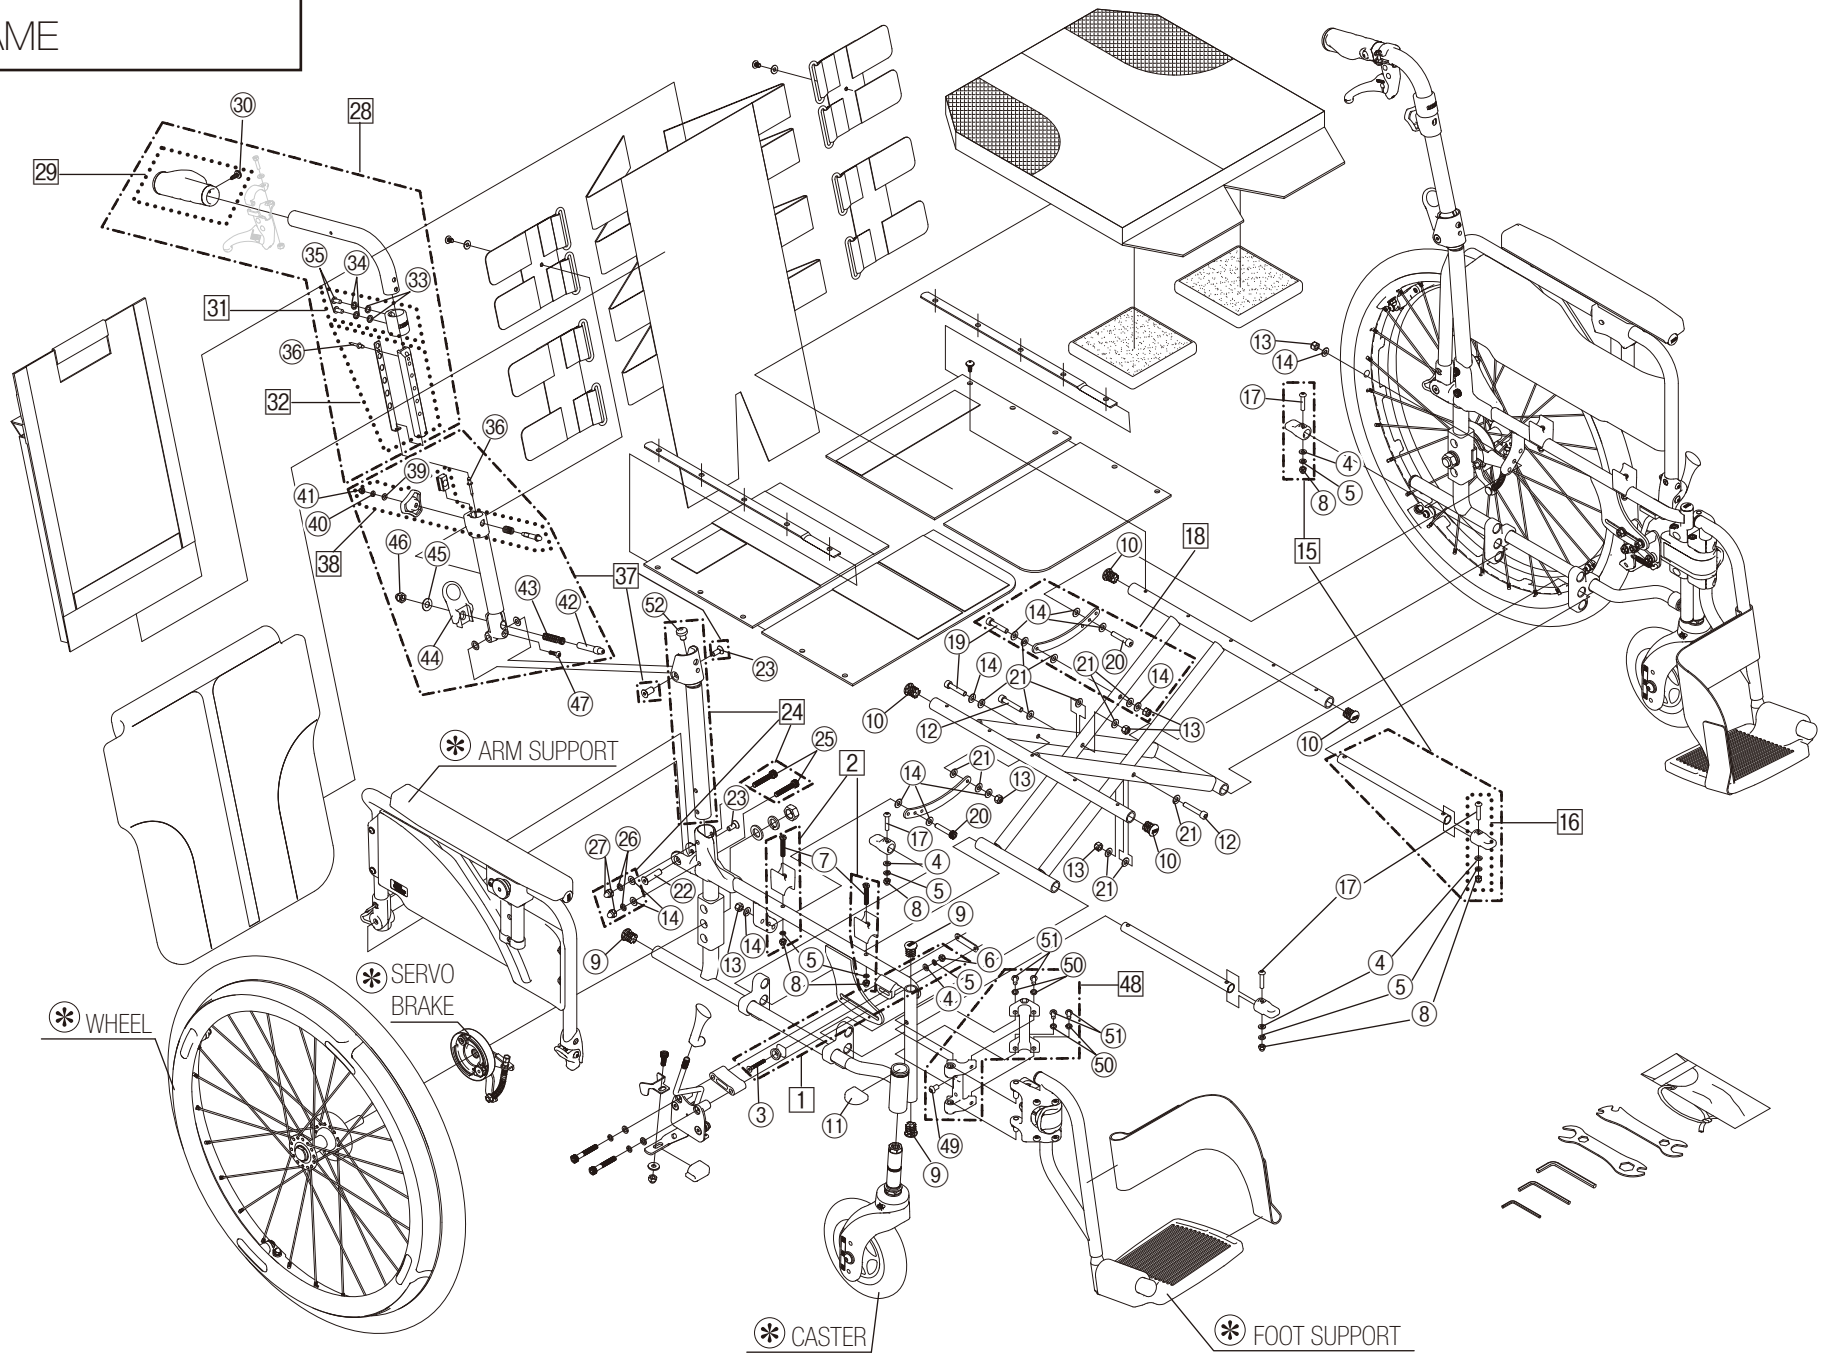

Model. **SKT-1000 / 2000**

パーツカタログ

作成 . 2017.11. - 第 1 版

⊗ のパーツは詳細図が後ページにございます

左記線で囲まれ、□でナンバリングされたパーツについては
アセンブリー対応になります

パーツのご発注時は別ファイルのコードリストで商品コードをご確認下さい

SKT-1000

1. SEAT & TOOLS

SKT-2000
2.SEAT & TOOLS

SKT-1000

3.FRAME

SKT-1000
4.FOOT SUPPORT

SKT-1000
5.CASTER

* STEP

SKT-1000
6.ARM SUPPORT

SKT-1000
7.DRUM BRAKE

SKT-1000

8.WHEEL

SKT-2000

9.WHEEL

SKT-1000

10.STEP

SKT-1000

11.SEAL