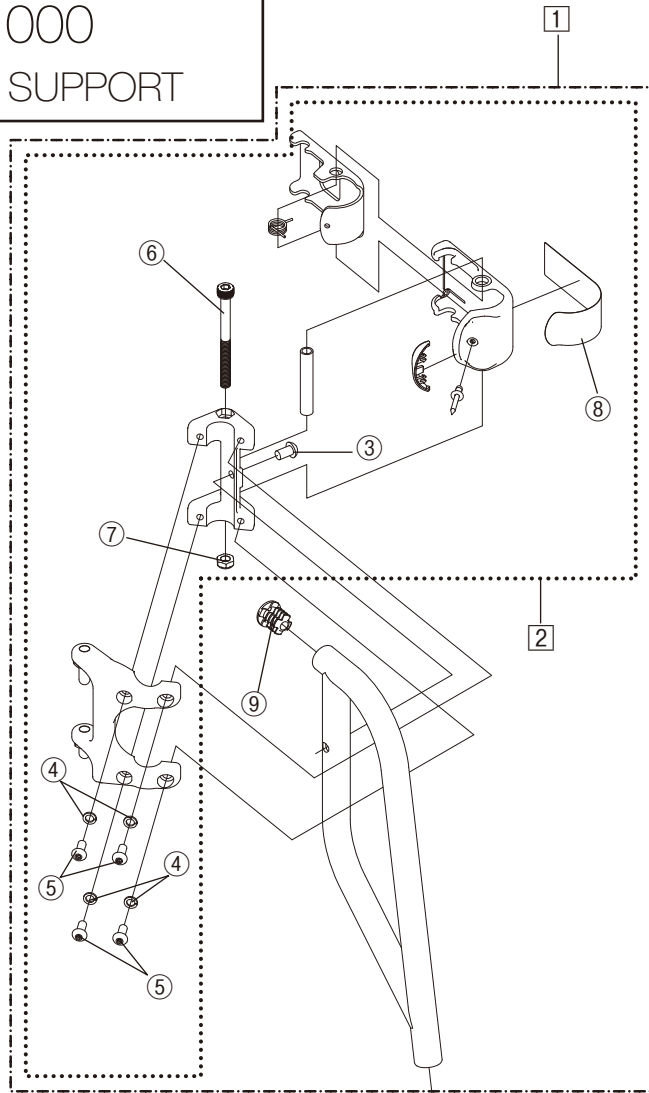

Model. **SKT-1000 / 2000**

パーツカタログ

作成 . 2017.11. - 第 1 版

⊗ のパーツは詳細図が後ページにございます

左記線で囲まれ、□でナンバリングされたパーツについては
アセンブリー対応になります

パーツのご発注時は別ファイルのコードリストで商品コードをご確認下さい

SKT-1000

1. SEAT & TOOLS

SKT-2000
2.SEAT & TOOLS

SKT-1000

3.FRAME

SKT-1000
4.FOOT SUPPORT

SKT-1000
5.CASTER

* STEP

SKT-1000
6.ARM SUPPORT

SKT-1000
7.DRUM BRAKE

SKT-1000

8.WHEEL

SKT-2000

9.WHEEL

SKT-1000

10.STEP

SKT-1000

11.SEAL