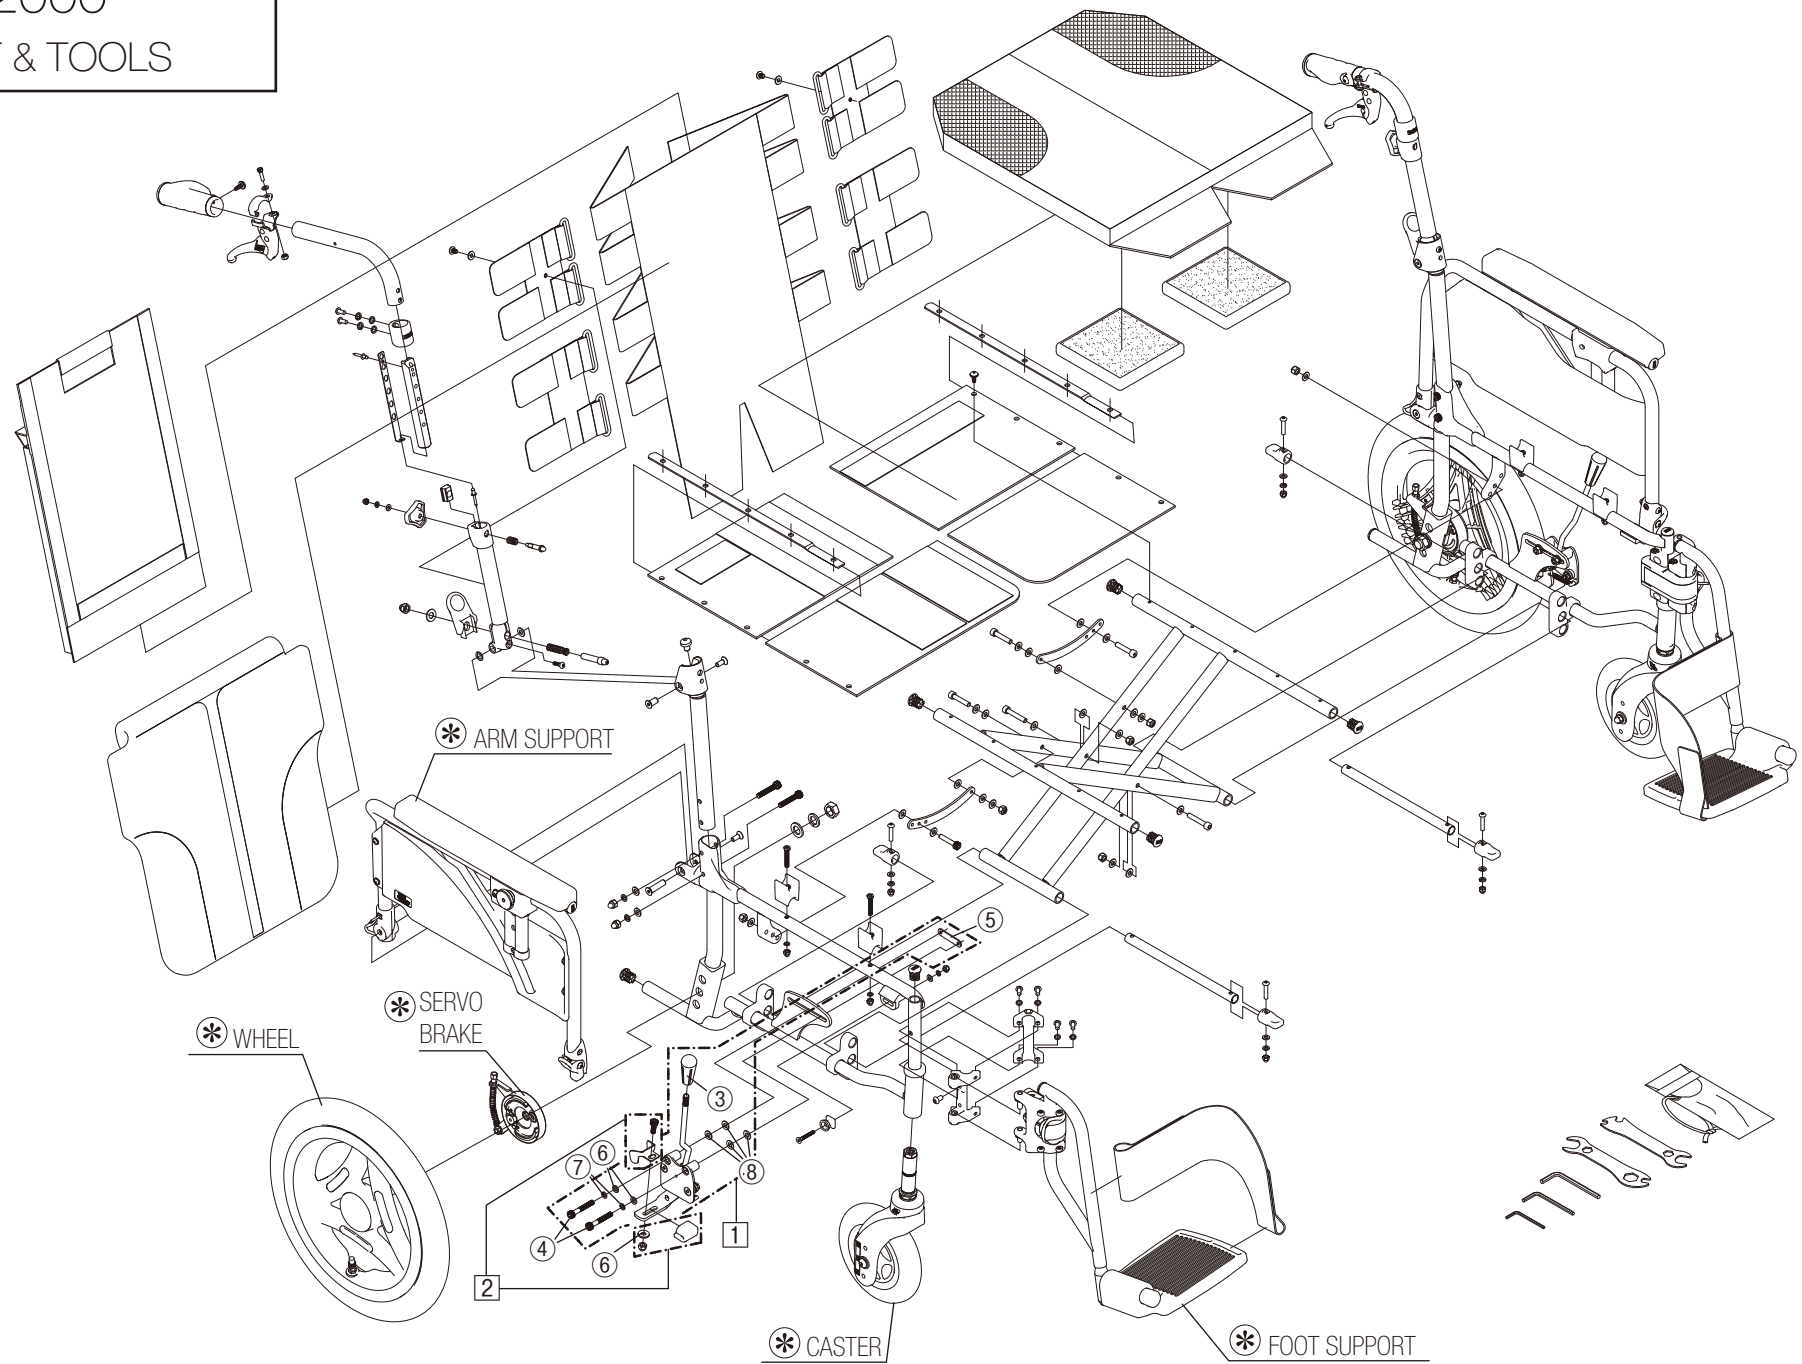

Model. **SKT-1000 / 2000**

パーツカタログ

作成 . 2017.11. - 第 1 版

⊗ のパーツは詳細図が後ページにございます

左記線で囲まれ、□でナンバリングされたパーツについては
アセンブリー対応になります

パーツのご発注時は別ファイルのコードリストで商品コードをご確認下さい

SKT-1000

1. SEAT & TOOLS

SKT-2000
2.SEAT & TOOLS

SKT-1000

3.FRAME

SKT-1000
4.FOOT SUPPORT

SKT-1000
5.CASTER

* STEP

SKT-1000
6.ARM SUPPORT

SKT-1000
7.DRUM BRAKE

SKT-1000

8.WHEEL

SKT-2000

9.WHEEL

SKT-1000

10.STEP

SKT-1000

11.SEAL