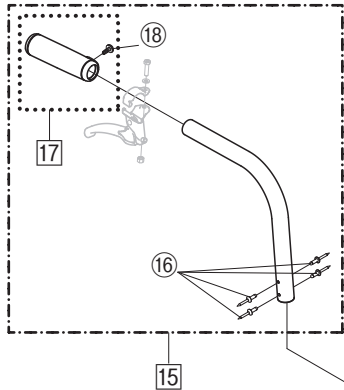

スキット1

Model. **SKT-1**

パーツカタログ
作成 .2010.10. - 第1版

⊗ のパーツは詳細図が後ページにございます

左記線で囲まれ、□でナンバリングされたパーツについては
アッセンブリー対応になります

パーツのご発注時は別ファイルのコードリストで商品コードをご確認下さい

SKT-1_UA
1. SEAT & TOOLS

注釈：*印は部品分解図あり

SKT-1_UA

2.FRAME

SKT-1_UA
3.FOOT REST

SKT-1_UA
4.CASTER

SKT-1_UA
5.ARM REST

SKT-1_UA
6.JOINT

SKT-1_UA
7.DRUM BRAKE

SKT-1-UA