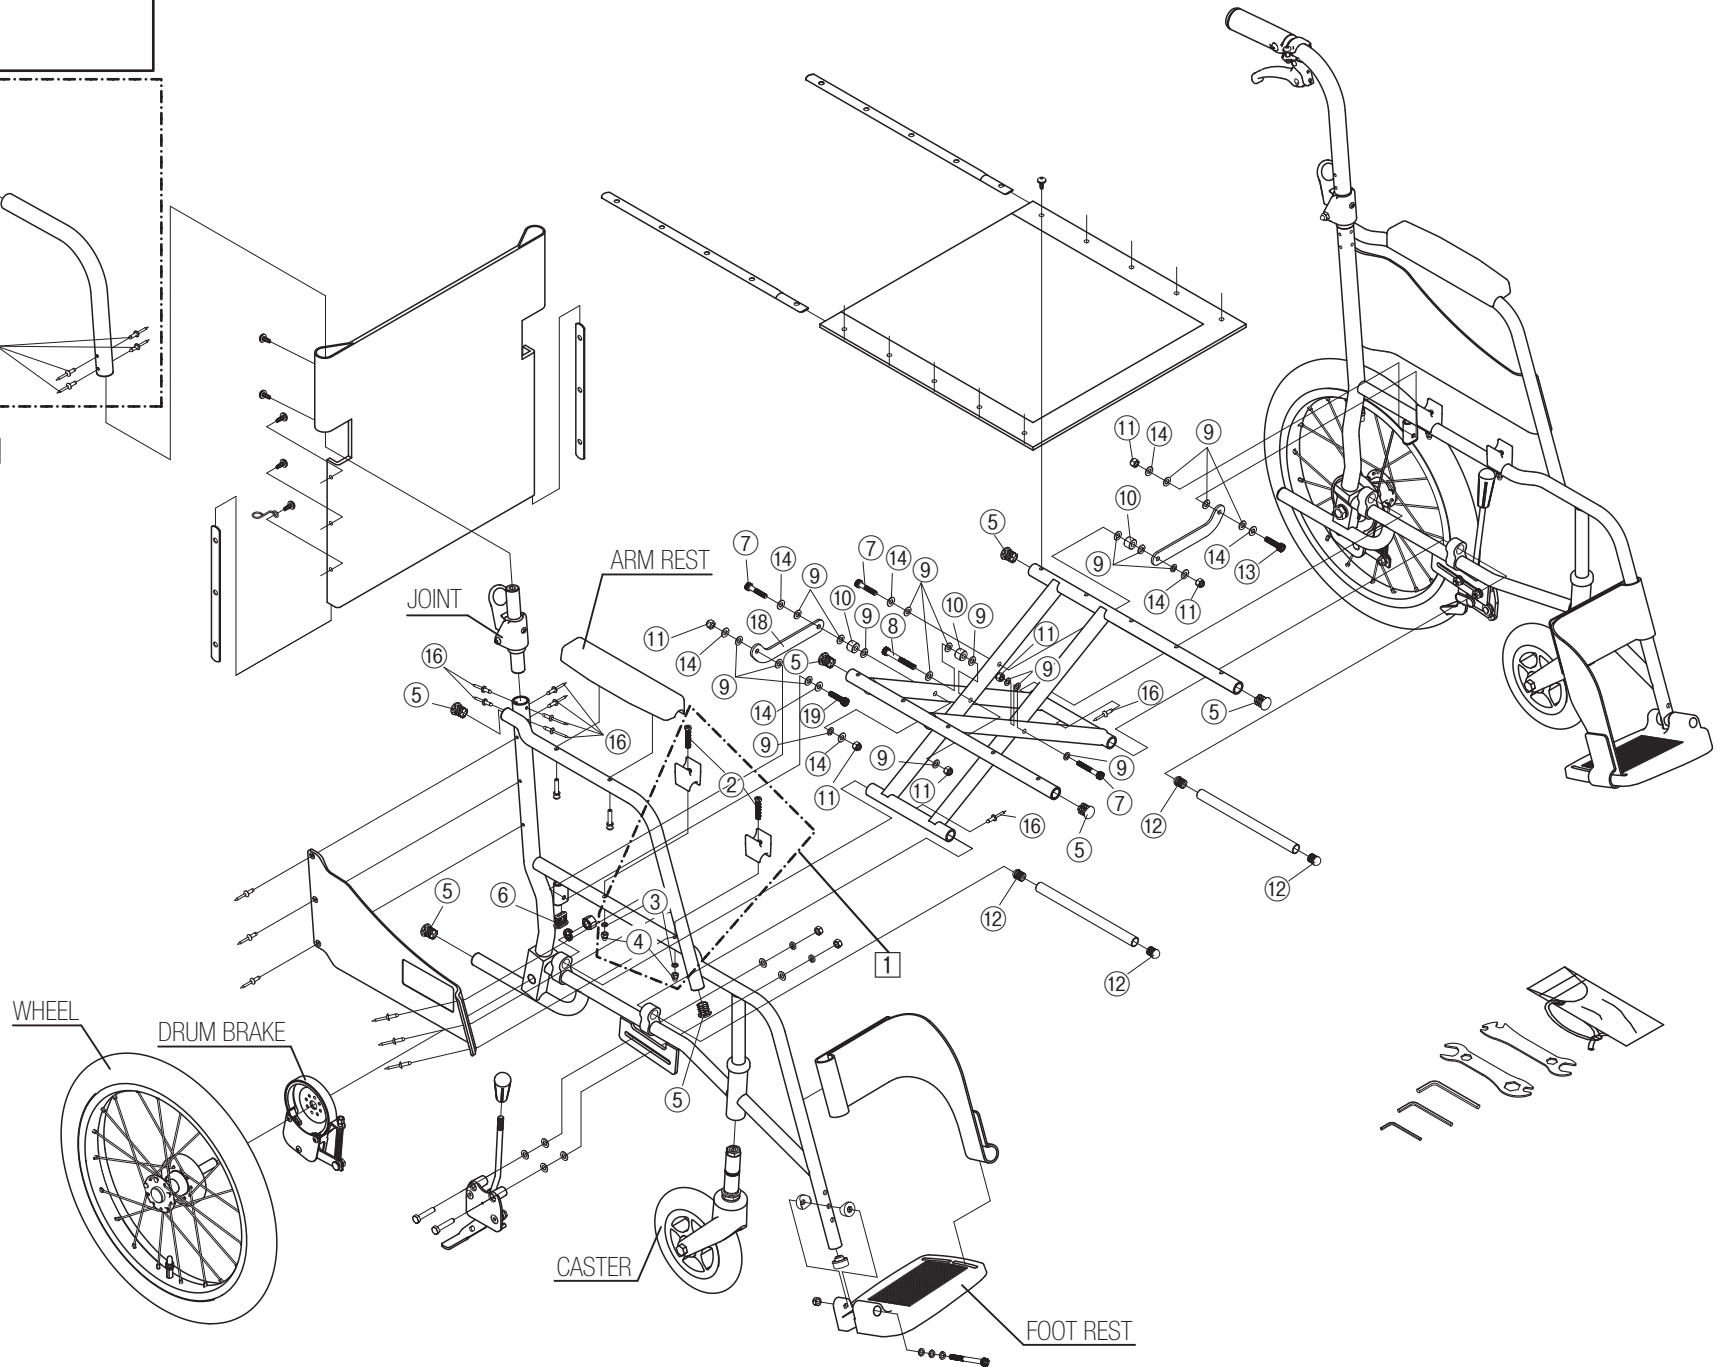

スキット1

Model. **SKT-1**

パーツカタログ
作成 .2010.10. - 第1版

⊗ のパーツは詳細図が後ページにございます

左記線で囲まれ、□でナンバリングされたパーツについては
アッセンブリー対応になります

パーツのご発注時は別ファイルのコードリストで商品コードをご確認下さい

SKT-1_UA
1. SEAT & TOOLS

注釈：*印は部品分解図あり

SKT-1_UA

2.FRAME

SKT-1_UA
3.FOOT REST

SKT-1_UA
4.CASTER

SKT-1_UA
5.ARM REST

SKT-1_UA
6.JOINT

SKT-1_UA
7.DRUM BRAKE

SKT-1-UA

8.WHEEL

SKT-1-UA

9.SEAL