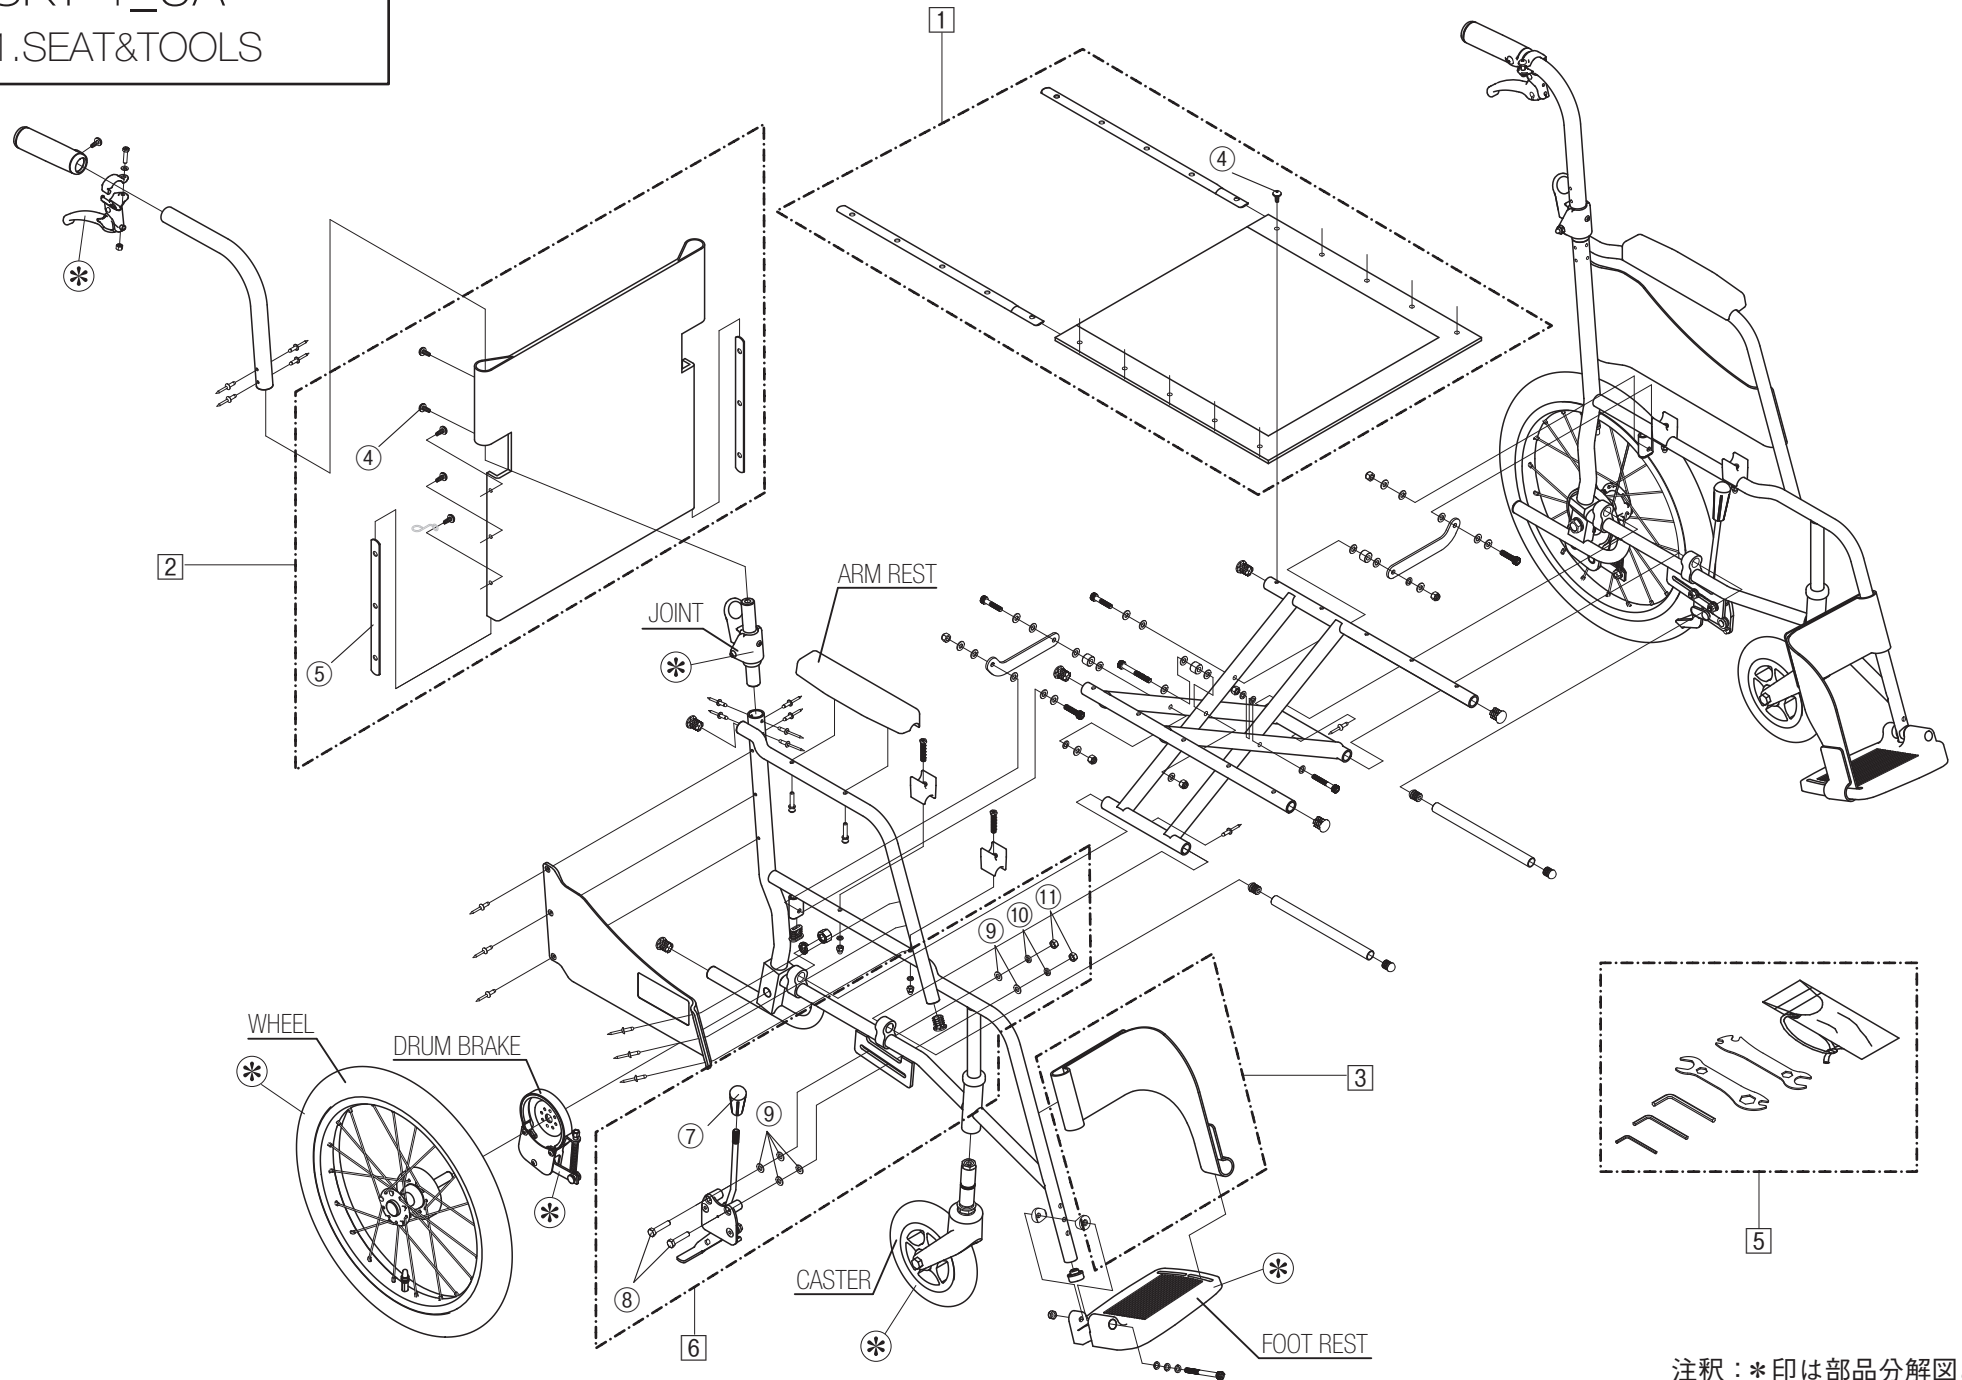

スキット1

Model. **SKT-1**

パーツカタログ
作成 .2010.10. - 第1版

⊗ のパーツは詳細図が後ページにございます

左記線で囲まれ、□でナンバリングされたパーツについては
アッセンブリー対応になります

パーツのご発注時は別ファイルのコードリストで商品コードをご確認下さい

SKT-1_UA
1. SEAT & TOOLS

注釈：*印は部品分解図あり

SKT-1_UA

2.FRAME

SKT-1_UA
3.FOOT REST

SKT-1_UA
4.CASTER

SKT-1_UA
5.ARM REST

SKT-1_UA
6.JOINT

SKT-1_UA
7.DRUM BRAKE

SKT-1-UA

8.WHEEL

SKT-1-UA

9.SEAL