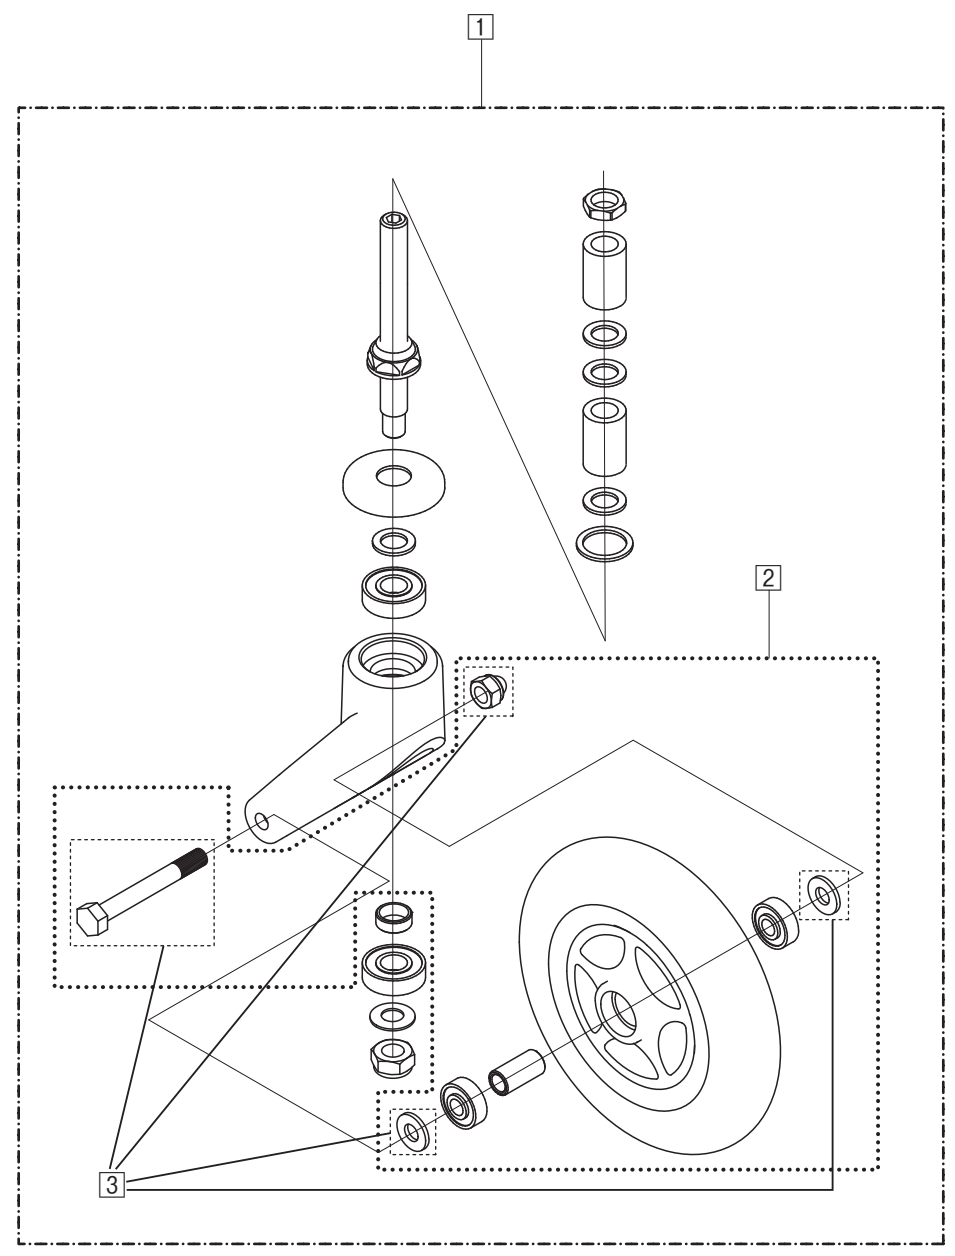

スキット1

Model. **SKT-1**

パーツカタログ
作成 .2010.10. - 第1版

⊗ のパーツは詳細図が後ページにございます

左記線で囲まれ、□でナンバリングされたパーツについては
アッセンブリー対応になります

パーツのご発注時は別ファイルのコードリストで商品コードをご確認下さい

SKT-1_UA
1. SEAT & TOOLS

注釈：*印は部品分解図あり

SKT-1_UA

2.FRAME

SKT-1_UA
3.FOOT REST

SKT-1_UA
4.CASTER

SKT-1_UA
5.ARM REST

SKT-1_UA
6.JOINT

SKT-1_UA
7.DRUM BRAKE

SKT-1-UA