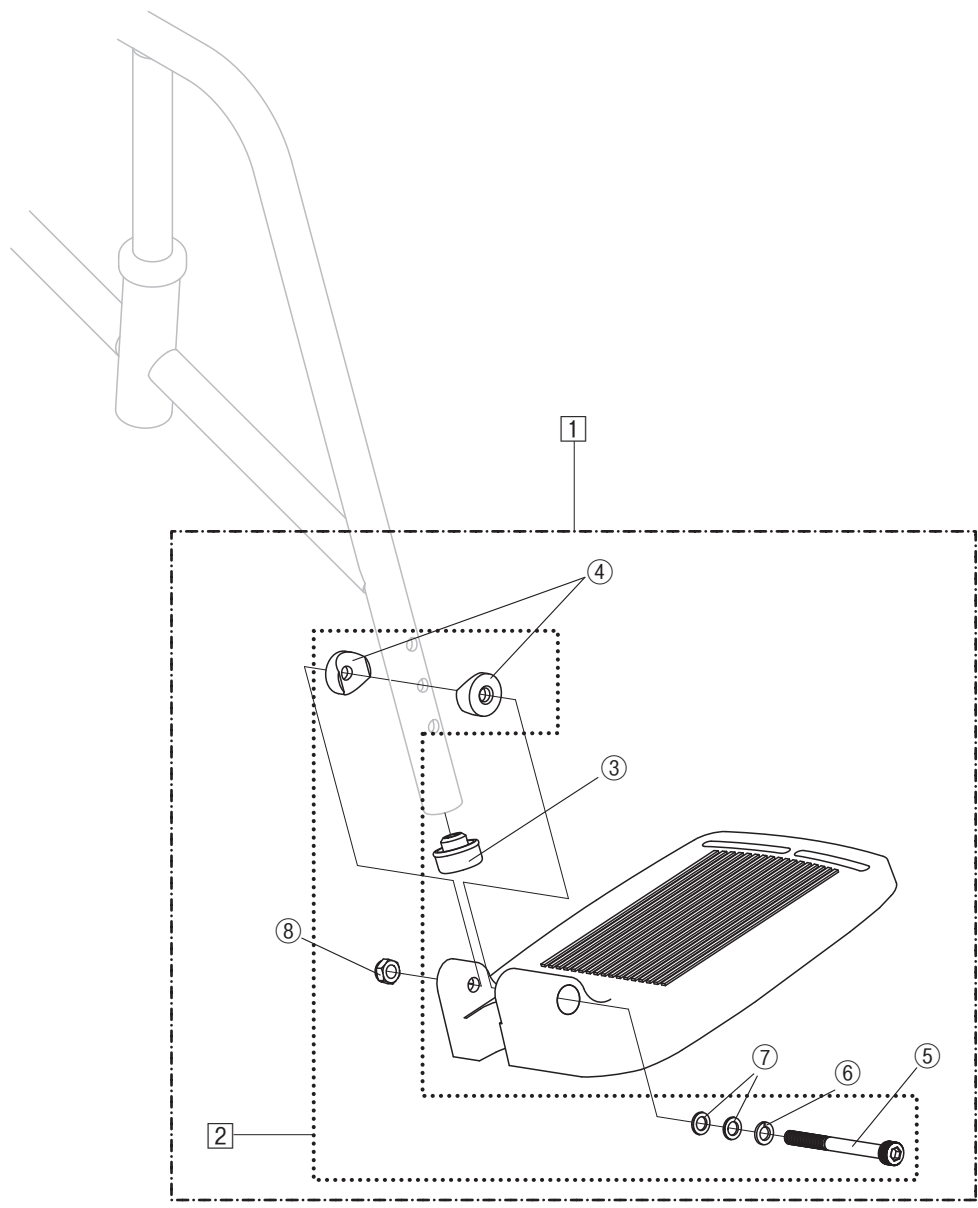

スキット1

Model. **SKT-1**

パーツカタログ
作成 .2010.10. - 第1版

⊗ のパーツは詳細図が後ページにございます

左記線で囲まれ、□でナンバリングされたパーツについては
アッセンブリー対応になります

パーツのご発注時は別ファイルのコードリストで商品コードをご確認下さい

SKT-1_UA
1. SEAT & TOOLS

注釈：*印は部品分解図あり

SKT-1_UA

2.FRAME

SKT-1_UA
3.FOOT REST

SKT-1_UA
4.CASTER

SKT-1_UA
5.ARM REST

SKT-1_UA
6.JOINT

SKT-1_UA
7.DRUM BRAKE

SKT-1-UA