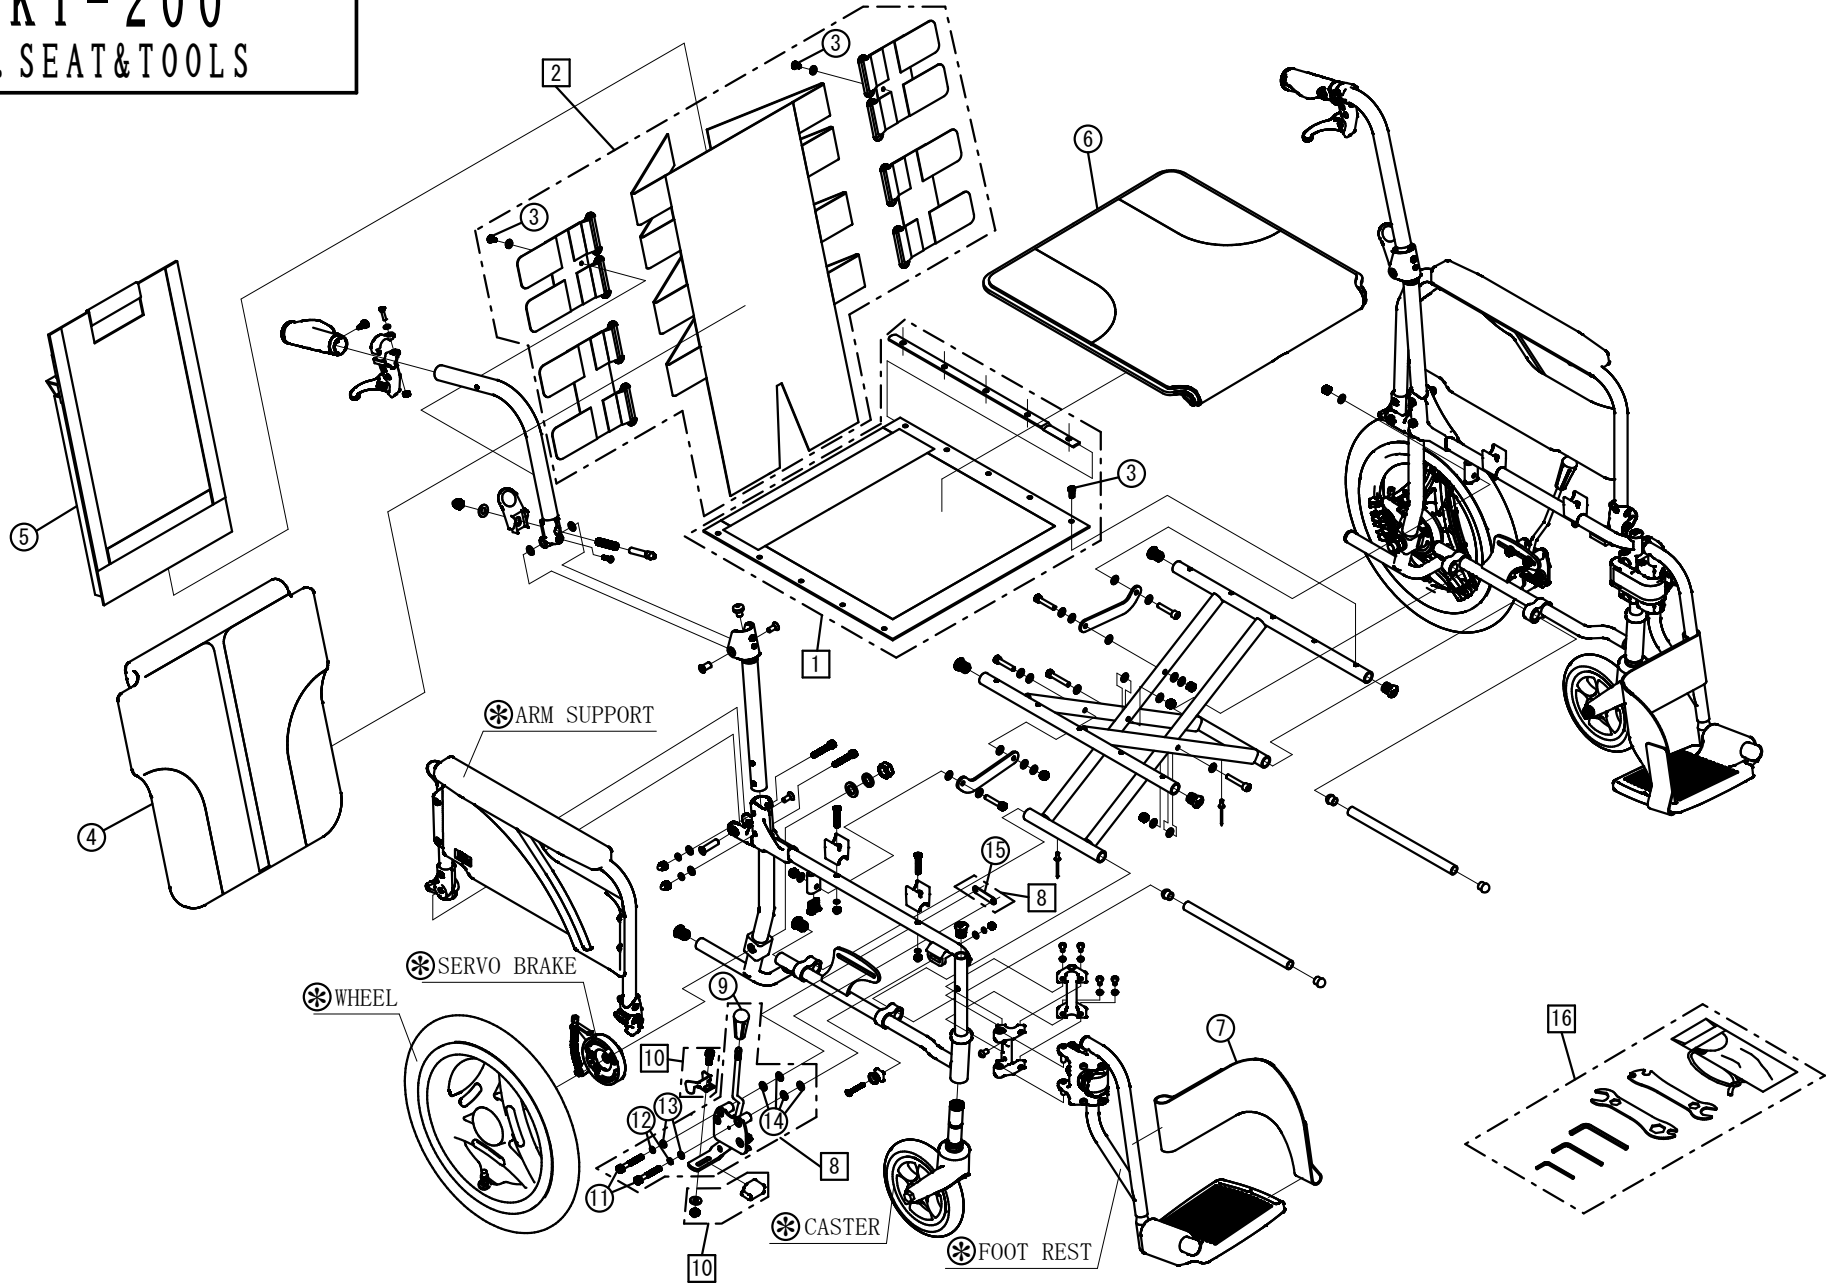

Model. SKT-200

パーツカタログ

作成. 2021. 02. -第1版

※のパーツは詳細図が後ページにございます

左記線で囲まれ、□でナンバリングされたパーツについては
アッセンブリー対応になります

パーツのご発注時は別ファイルのコードリストで商品コードをご確認ください

SKT-200

1. SEAT&TOOLS

SKT-200

2. FRAME

SKT-200

3. FOOT REST

SKT-200

4. CASTER

SKT-200

5. ARM SUPPORT

SKT-200

6. SERVO BRAKE

SKT-200

7. WHEEL

SKT-200
8. STEP

SKT-200
9. SEAL