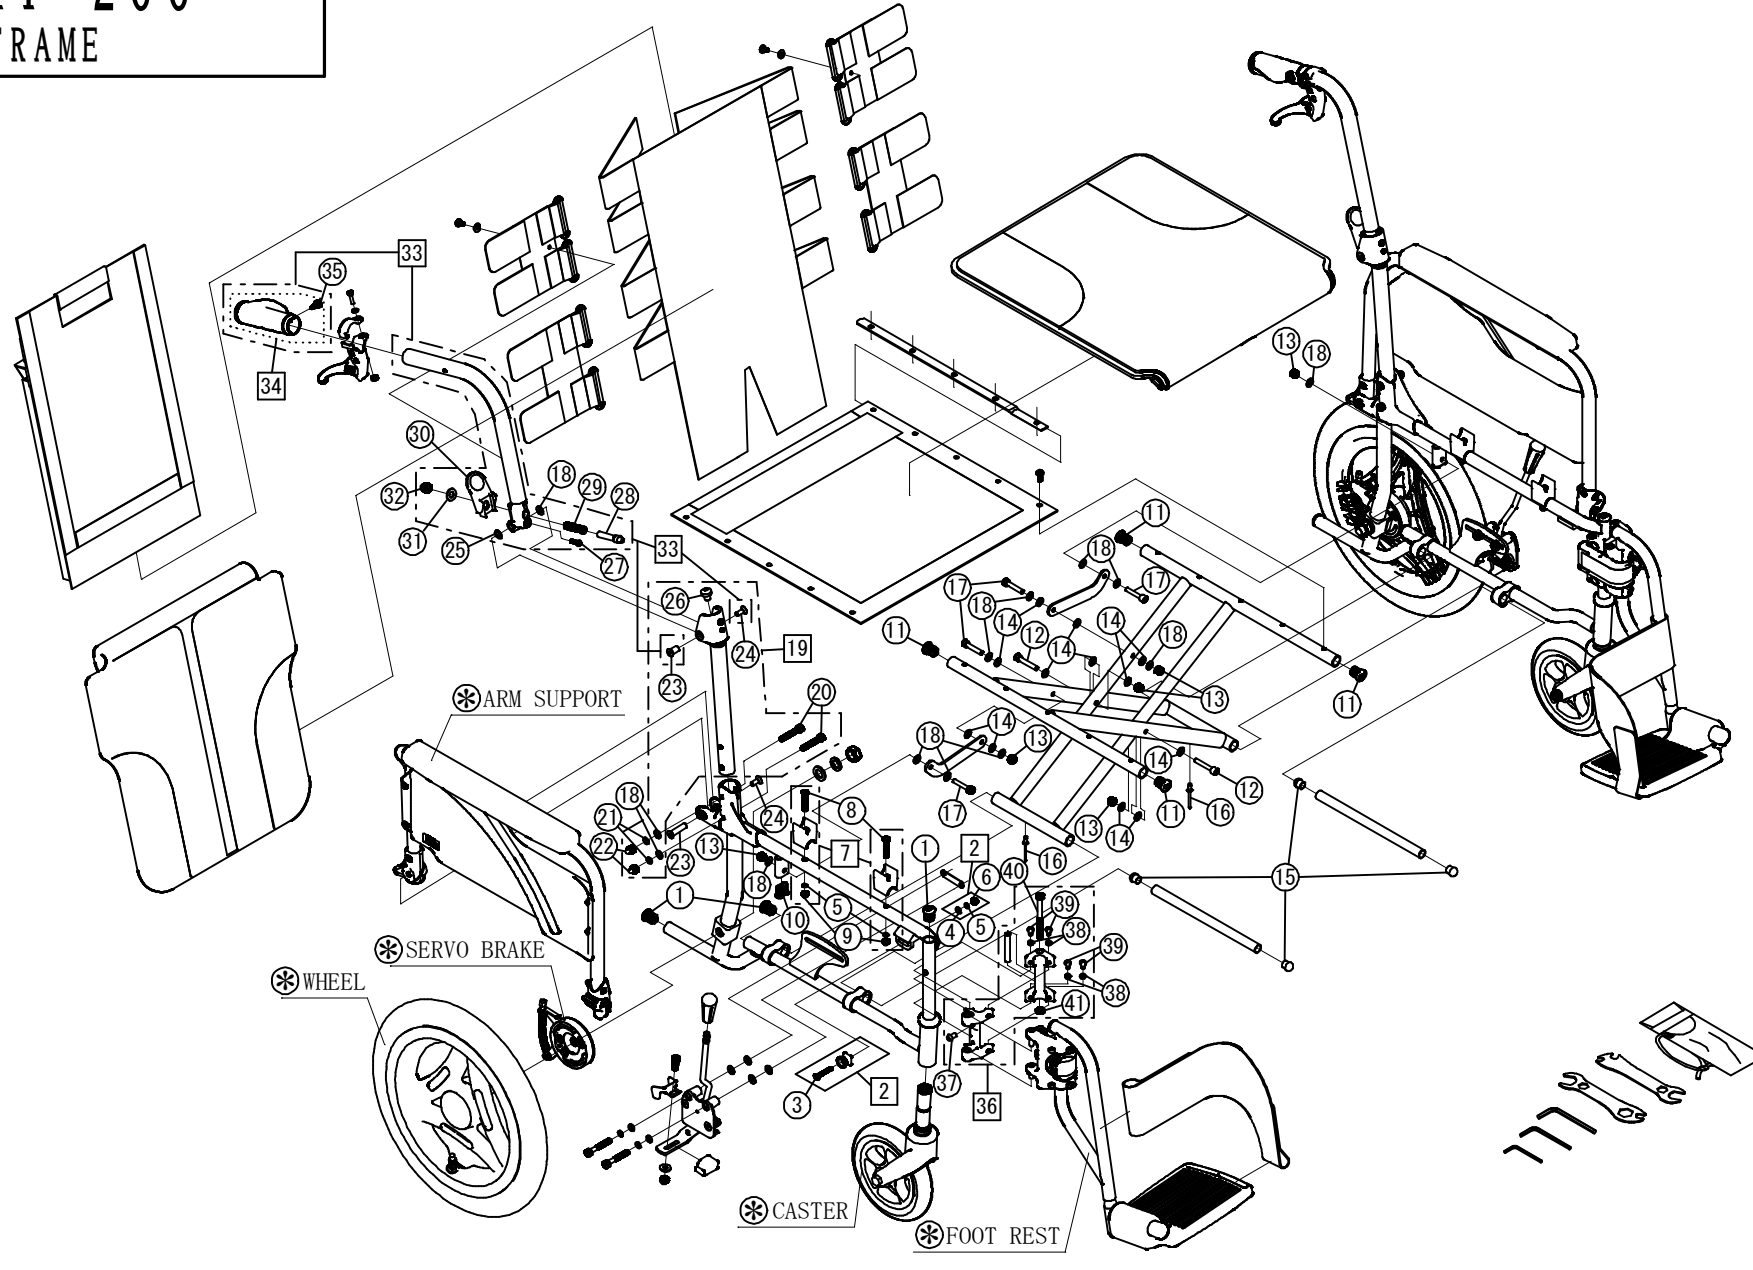

Model. SKT-200

パーツカタログ

作成. 2021. 02. -第1版

※のパーツは詳細図が後ページにございます

左記線で囲まれ、□でナンバリングされたパーツについては
アッセンブリー対応になります

パーツのご発注時は別ファイルのコードリストで商品コードをご確認ください

SKT-200

1. SEAT&TOOLS

SKT-200

2. FRAME

SKT-200

3. FOOT REST

SKT-200

4. CASTER

SKT-200

5. ARM SUPPORT

SKT-200

6. SERVO BRAKE

SKT-200

7. WHEEL

SKT-200
8. STEP

SKT-200
9. SEAL