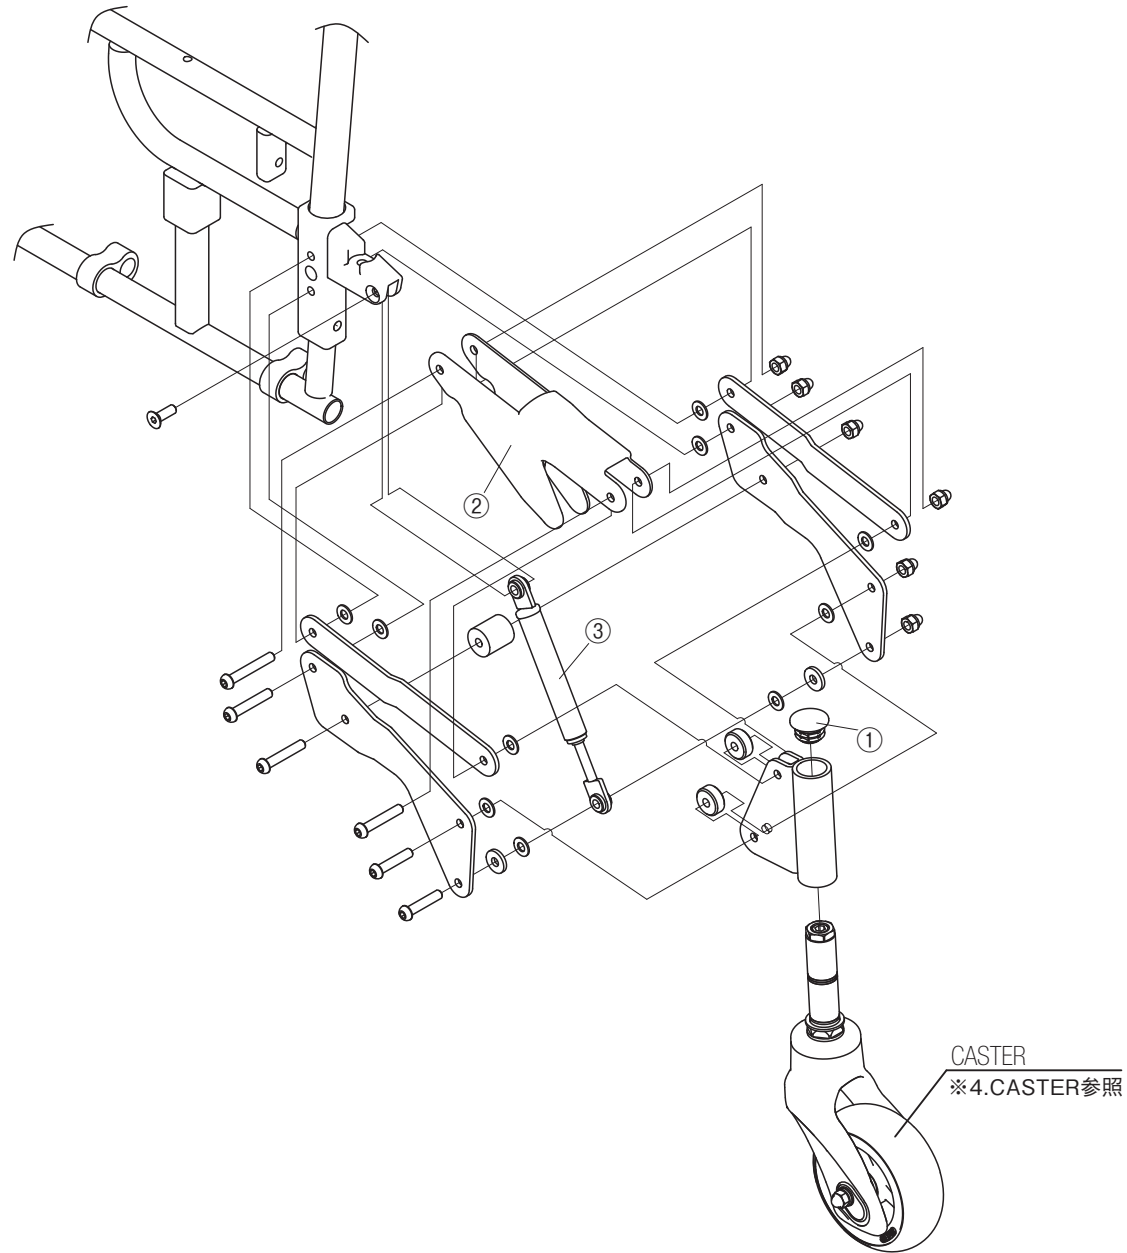

Model. **SKT-5**

パーツカタログ

作成 . 2012.06. - 第 3 版

⊗のパーツは詳細図が後ページにございます

左記線で囲まれ、□でナンバリングされたパーツについては
アセンブリー対応になります

パーツのご発注時は別ファイルのコードリストで商品コードをご確認下さい

SKT-5

1. SEAT & TOOLS

SKT-5
2.FRAME

SKT-5

3.FOOT REST

SKT-5

4.CASTER

SKT-5
5.ARM REST

SKT-5
6.JOINT

SKT-5
7.DRUM BRAKE

SKT-5
8.WHEEL

SKT-5
9.SWING ARM

SKT-5
10.SEAL