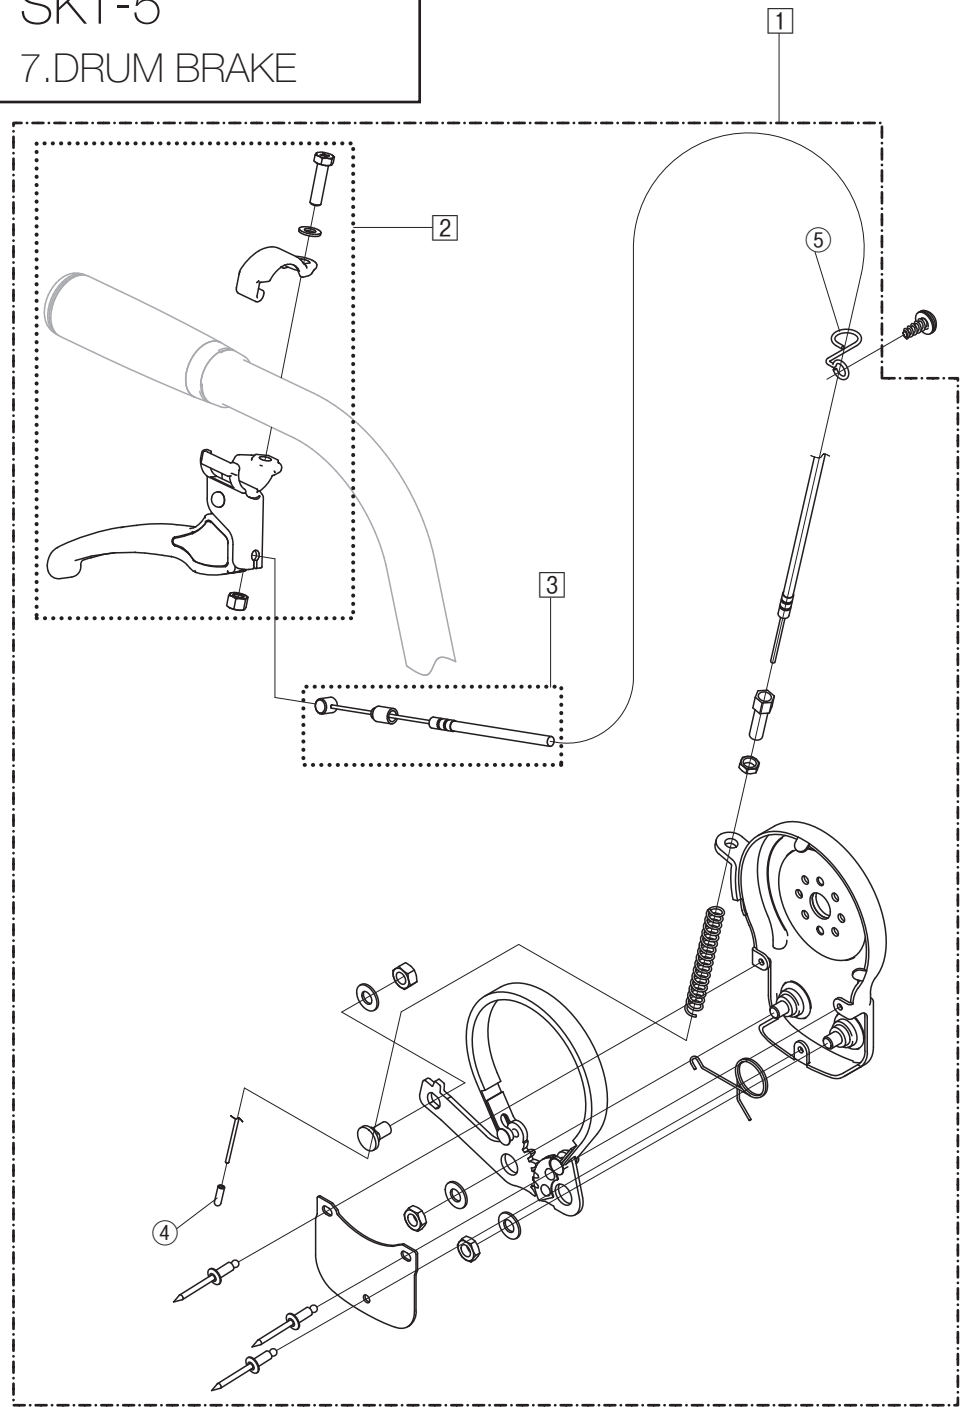

Model. **SKT-5**

パーツカタログ

作成 . 2012.06. - 第 3 版

⊗のパーツは詳細図が後ページにございます

左記線で囲まれ、□でナンバリングされたパーツについては
アセンブリー対応になります

パーツのご発注時は別ファイルのコードリストで商品コードをご確認下さい

SKT-5

1. SEAT & TOOLS

SKT-5
2.FRAME

SKT-5

3.FOOT REST

SKT-5

4.CASTER

SKT-5
5.ARM REST

SKT-5
6.JOINT

SKT-5
7.DRUM BRAKE

SKT-5
8.WHEEL

SKT-5
9.SWING ARM

SKT-5
10.SEAL