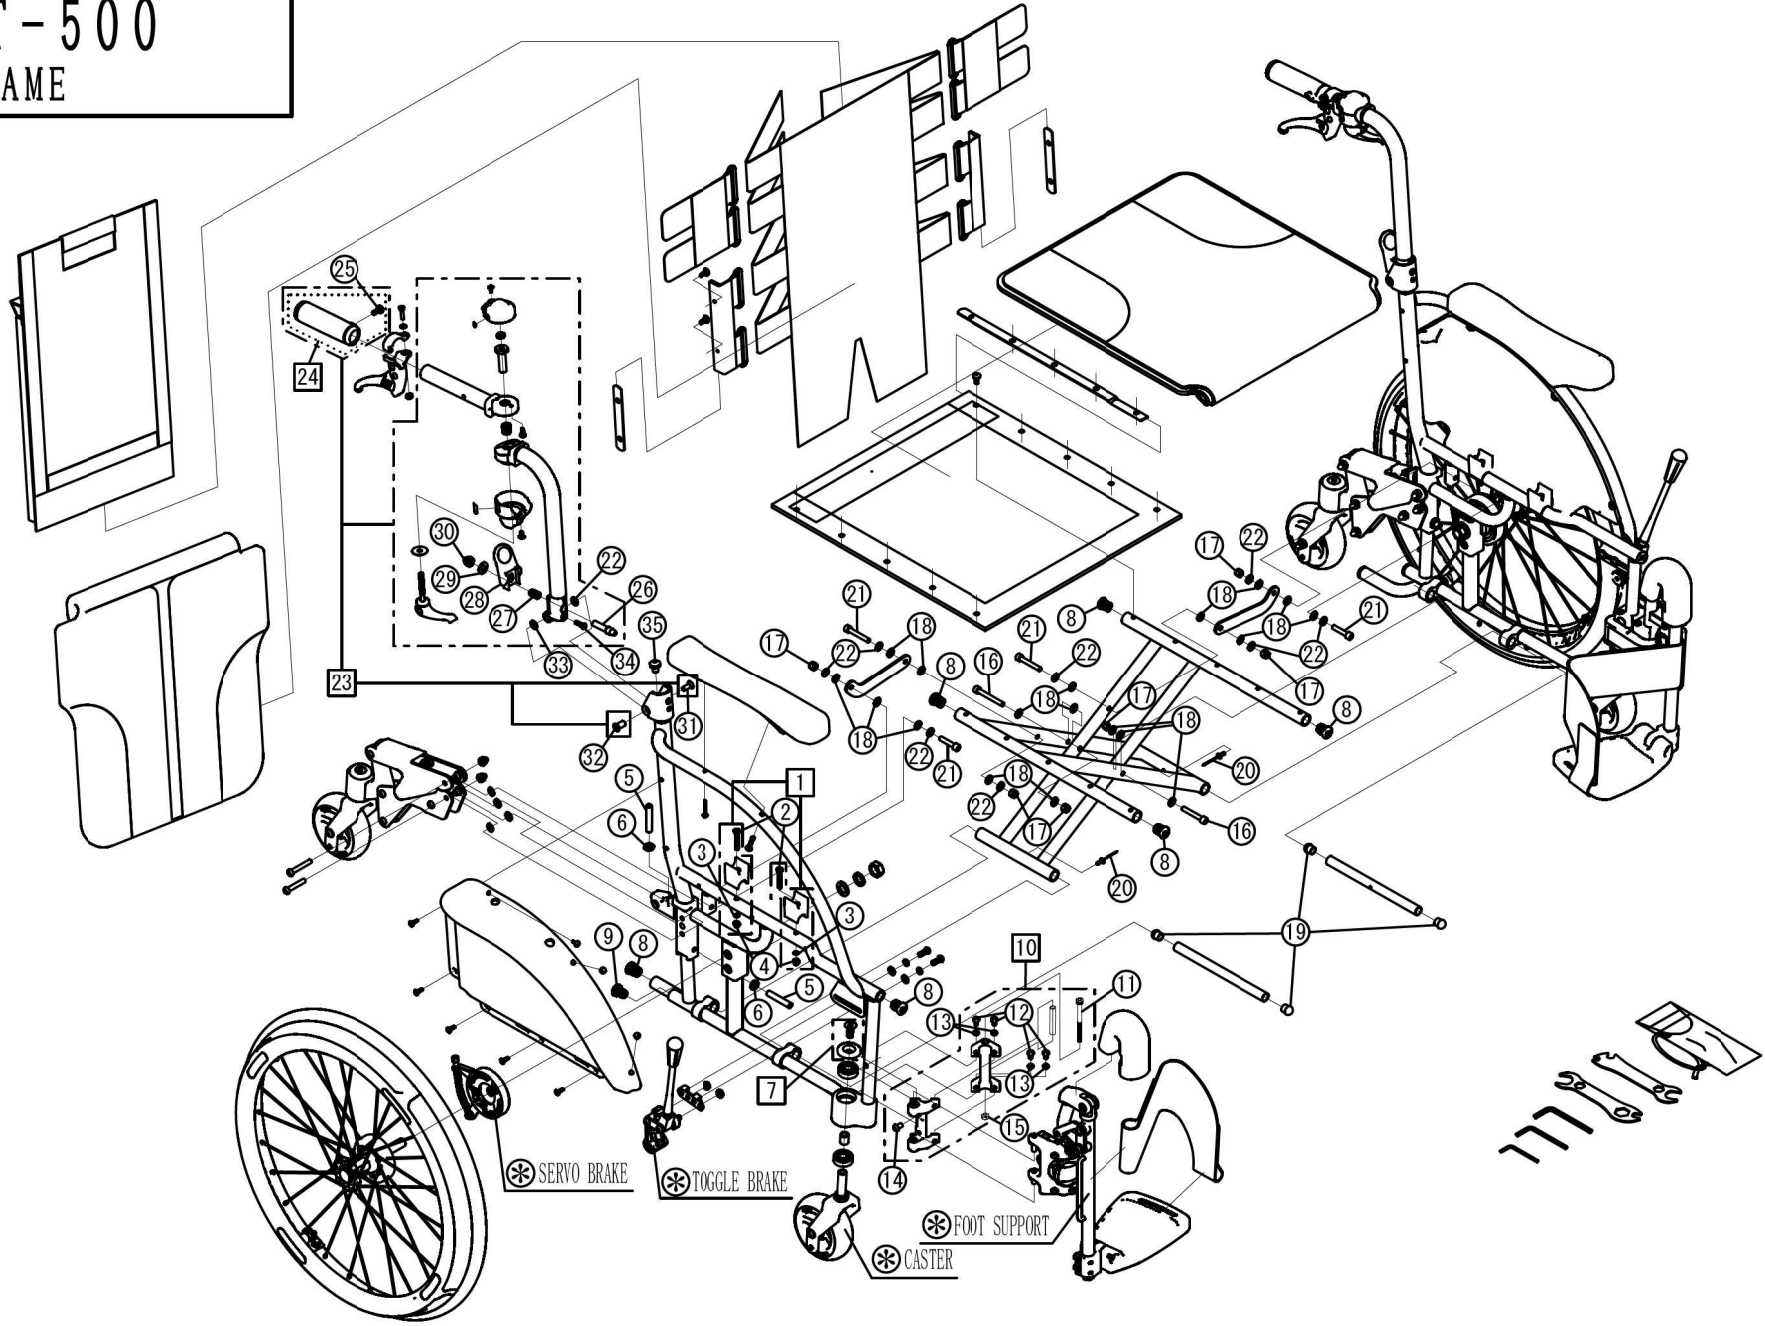

Model. SKT-500

パーツカタログ

作成. 2021. 9. -第1版

⊗のパーツは詳細図が後ページにございます

左記線で囲まれ、□でナンバリングされたパーツについては
アッセンブリー対応になります

パーツのご発注時は別ファイルのコードリストで商品コードをご確認ください

SKT-500

1. SEAT & TOOLS

SKT-500

2. FRAME

⊛ SERVO BRAKE

⊛ TOGGLE BRAKE

⊛ FOOT SUPPORT

⊛ CASTER

SKT-500

3. FOOT SUPPORT

SKT-500

4. CASTER

SKT-500
5. ARM SUPPORT

SKT-500
6. SERVO BRAKE

SKT-500

7. WHEEL

SKT-500
8. TOGGLE BRAKE

SKT-500
9. STEP

SKT-500
10. SEAL