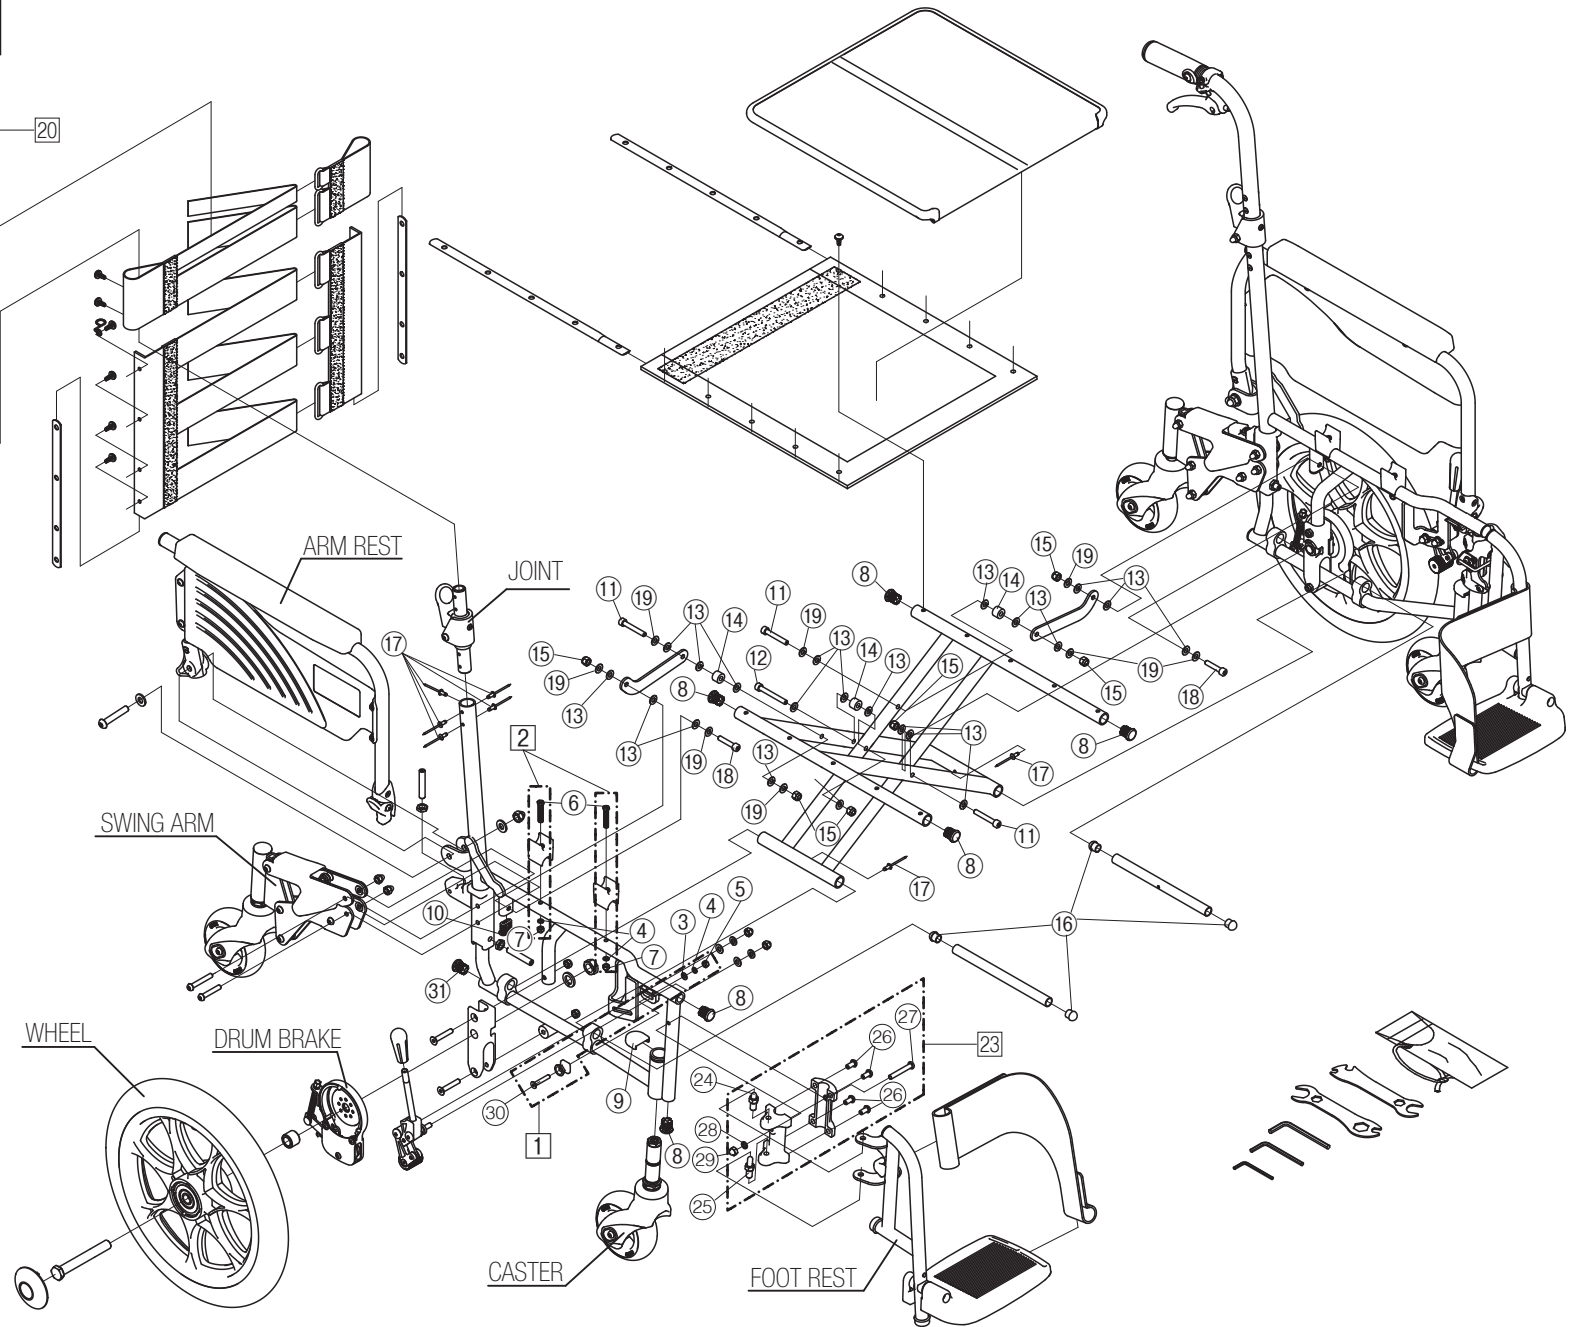

Model. **SKT-6**

パーツカタログ

作成 . 2019.07. - 第 4 版

⊗ のパーツは詳細図が後ページにございます

左記線で囲まれ、□でナンバリングされたパーツについては
アッセンブリー対応になります

パーツのご発注時は別ファイルのコードリストで商品コードをご確認下さい

SKT-6

1. SEAT & TOOLS

SKT-6
2.FRAME

SKT-6
3.FOOT REST

SKT-6
4.CASTER

SKT-6
5.ARM REST

SKT-6
6.JOINT

SKT-6
7.DRUM BRAKE

SKT-6
8.WHEEL

SKT-6
9.SWING ARM

SKT-6
10.SEAL