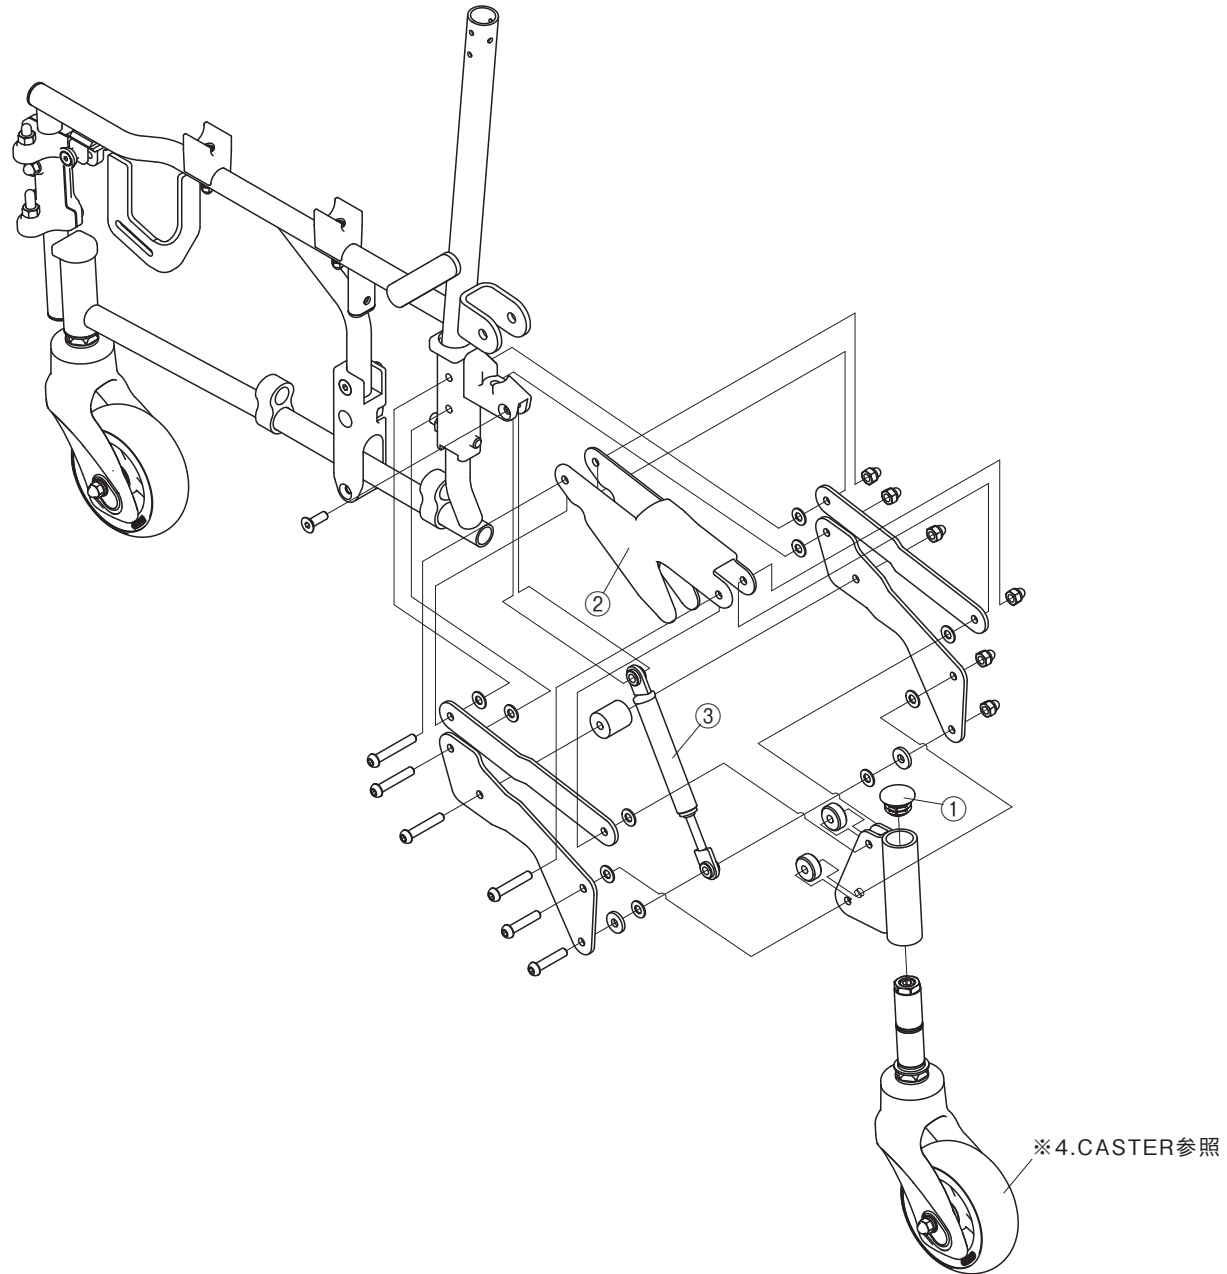

Model. **SKT-6**

パーツカタログ

作成 . 2019.07. - 第 4 版

⊗ のパーツは詳細図が後ページにございます

左記線で囲まれ、□でナンバリングされたパーツについては
アッセンブリー対応になります

パーツのご発注時は別ファイルのコードリストで商品コードをご確認下さい

SKT-6

1. SEAT & TOOLS

SKT-6
2.FRAME

SKT-6
3.FOOT REST

SKT-6
4.CASTER

SKT-6
5.ARM REST

SKT-6
6.JOINT

SKT-6
7.DRUM BRAKE

SKT-6
8.WHEEL

SKT-6
9.SWING ARM

SKT-6
10.SEAL