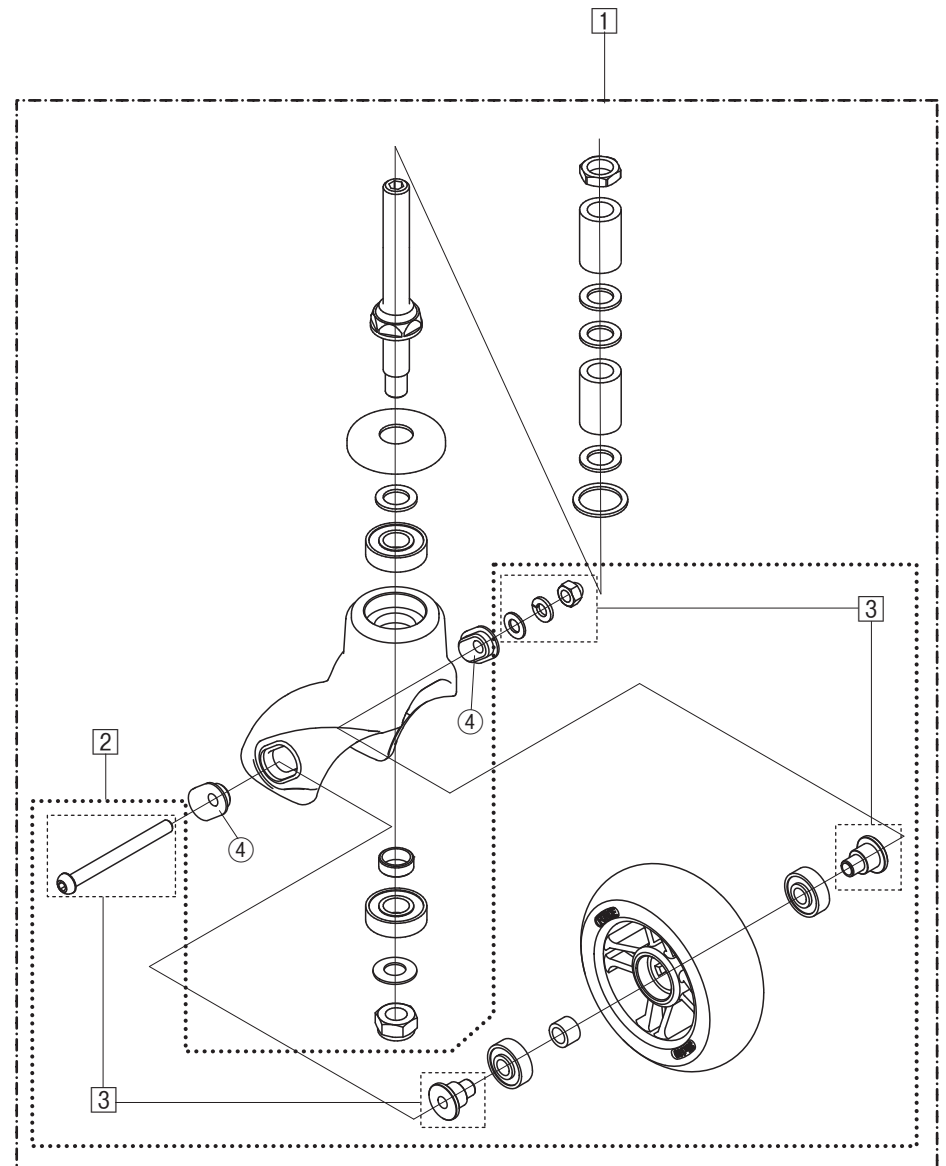

Model. **SKT-6**

パーツカタログ

作成 . 2019.07. - 第 4 版

⊗ のパーツは詳細図が後ページにございます

左記線で囲まれ、□でナンバリングされたパーツについては
アッセンブリー対応になります

パーツのご発注時は別ファイルのコードリストで商品コードをご確認下さい

SKT-6

1. SEAT & TOOLS

SKT-6
2.FRAME

SKT-6
3.FOOT REST

SKT-6
4.CASTER

SKT-6
5.ARM REST

SKT-6
6.JOINT

SKT-6
7.DRUM BRAKE

SKT-6
8.WHEEL

SKT-6
9.SWING ARM

SKT-6
10.SEAL