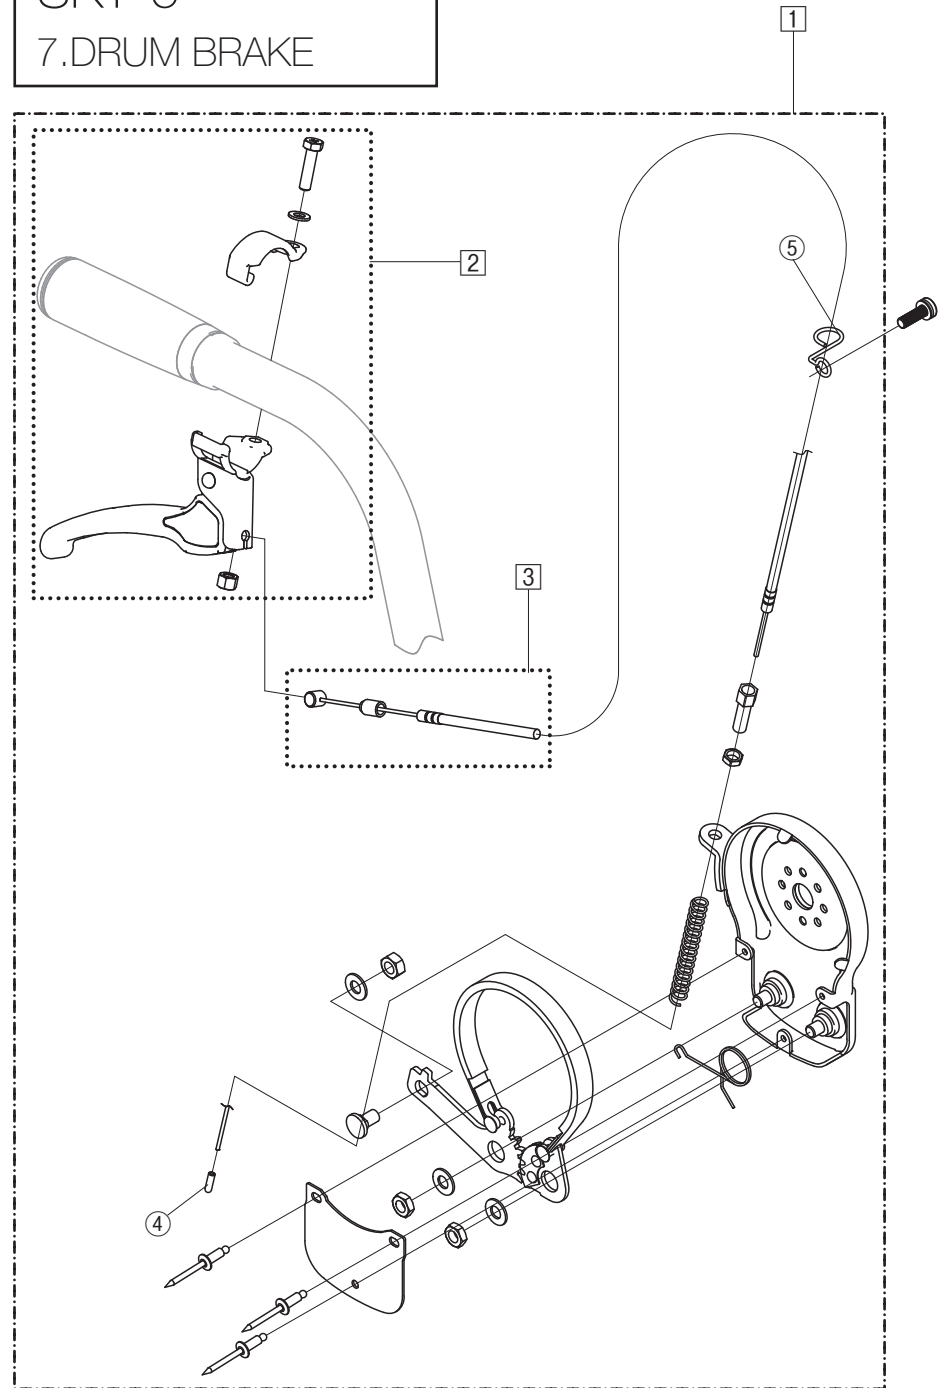

Model. **SKT-6**

パーツカタログ

作成 . 2019.07. - 第 4 版

⊗ のパーツは詳細図が後ページにございます

左記線で囲まれ、□でナンバリングされたパーツについては
アッセンブリー対応になります

パーツのご発注時は別ファイルのコードリストで商品コードをご確認下さい

SKT-6

1. SEAT & TOOLS

SKT-6
2.FRAME

SKT-6
3.FOOT REST

SKT-6
4.CASTER

SKT-6
5.ARM REST

SKT-6
6.JOINT

SKT-6
7.DRUM BRAKE

SKT-6
8.WHEEL

SKT-6
9.SWING ARM

SKT-6
10.SEAL