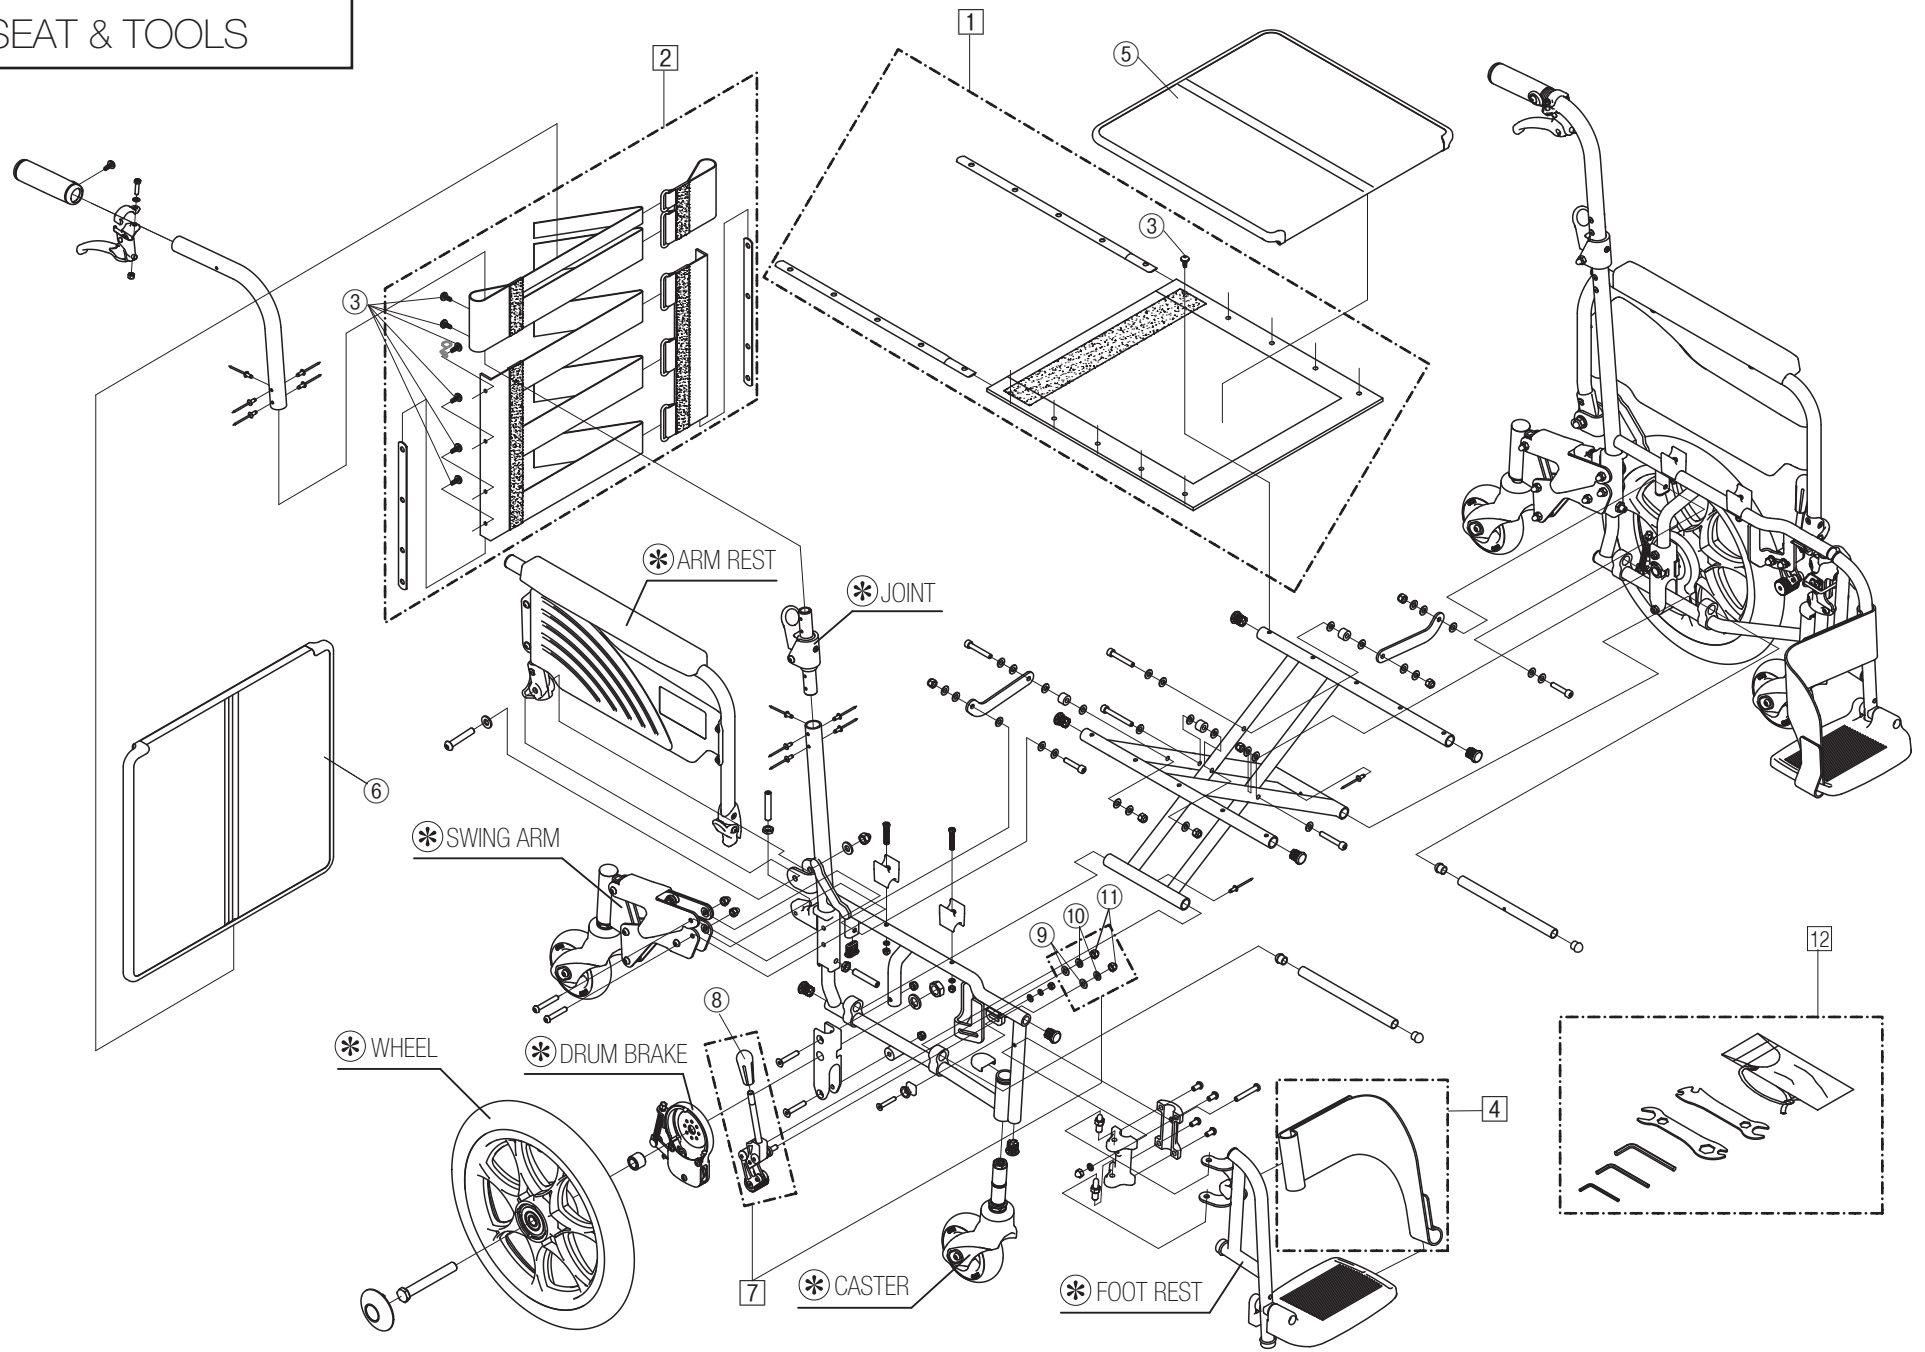

Model. **SKT-6**

パーツカタログ

作成 . 2019.07. - 第 4 版

⊗ のパーツは詳細図が後ページにございます

左記線で囲まれ、□でナンバリングされたパーツについては
アッセンブリー対応になります

パーツのご発注時は別ファイルのコードリストで商品コードをご確認下さい

SKT-6

1. SEAT & TOOLS

SKT-6
2.FRAME

SKT-6
3.FOOT REST

SKT-6
4.CASTER

SKT-6
5.ARM REST

SKT-6
6.JOINT

SKT-6
7.DRUM BRAKE

SKT-6
8.WHEEL

SKT-6
9.SWING ARM

SKT-6
10.SEAL