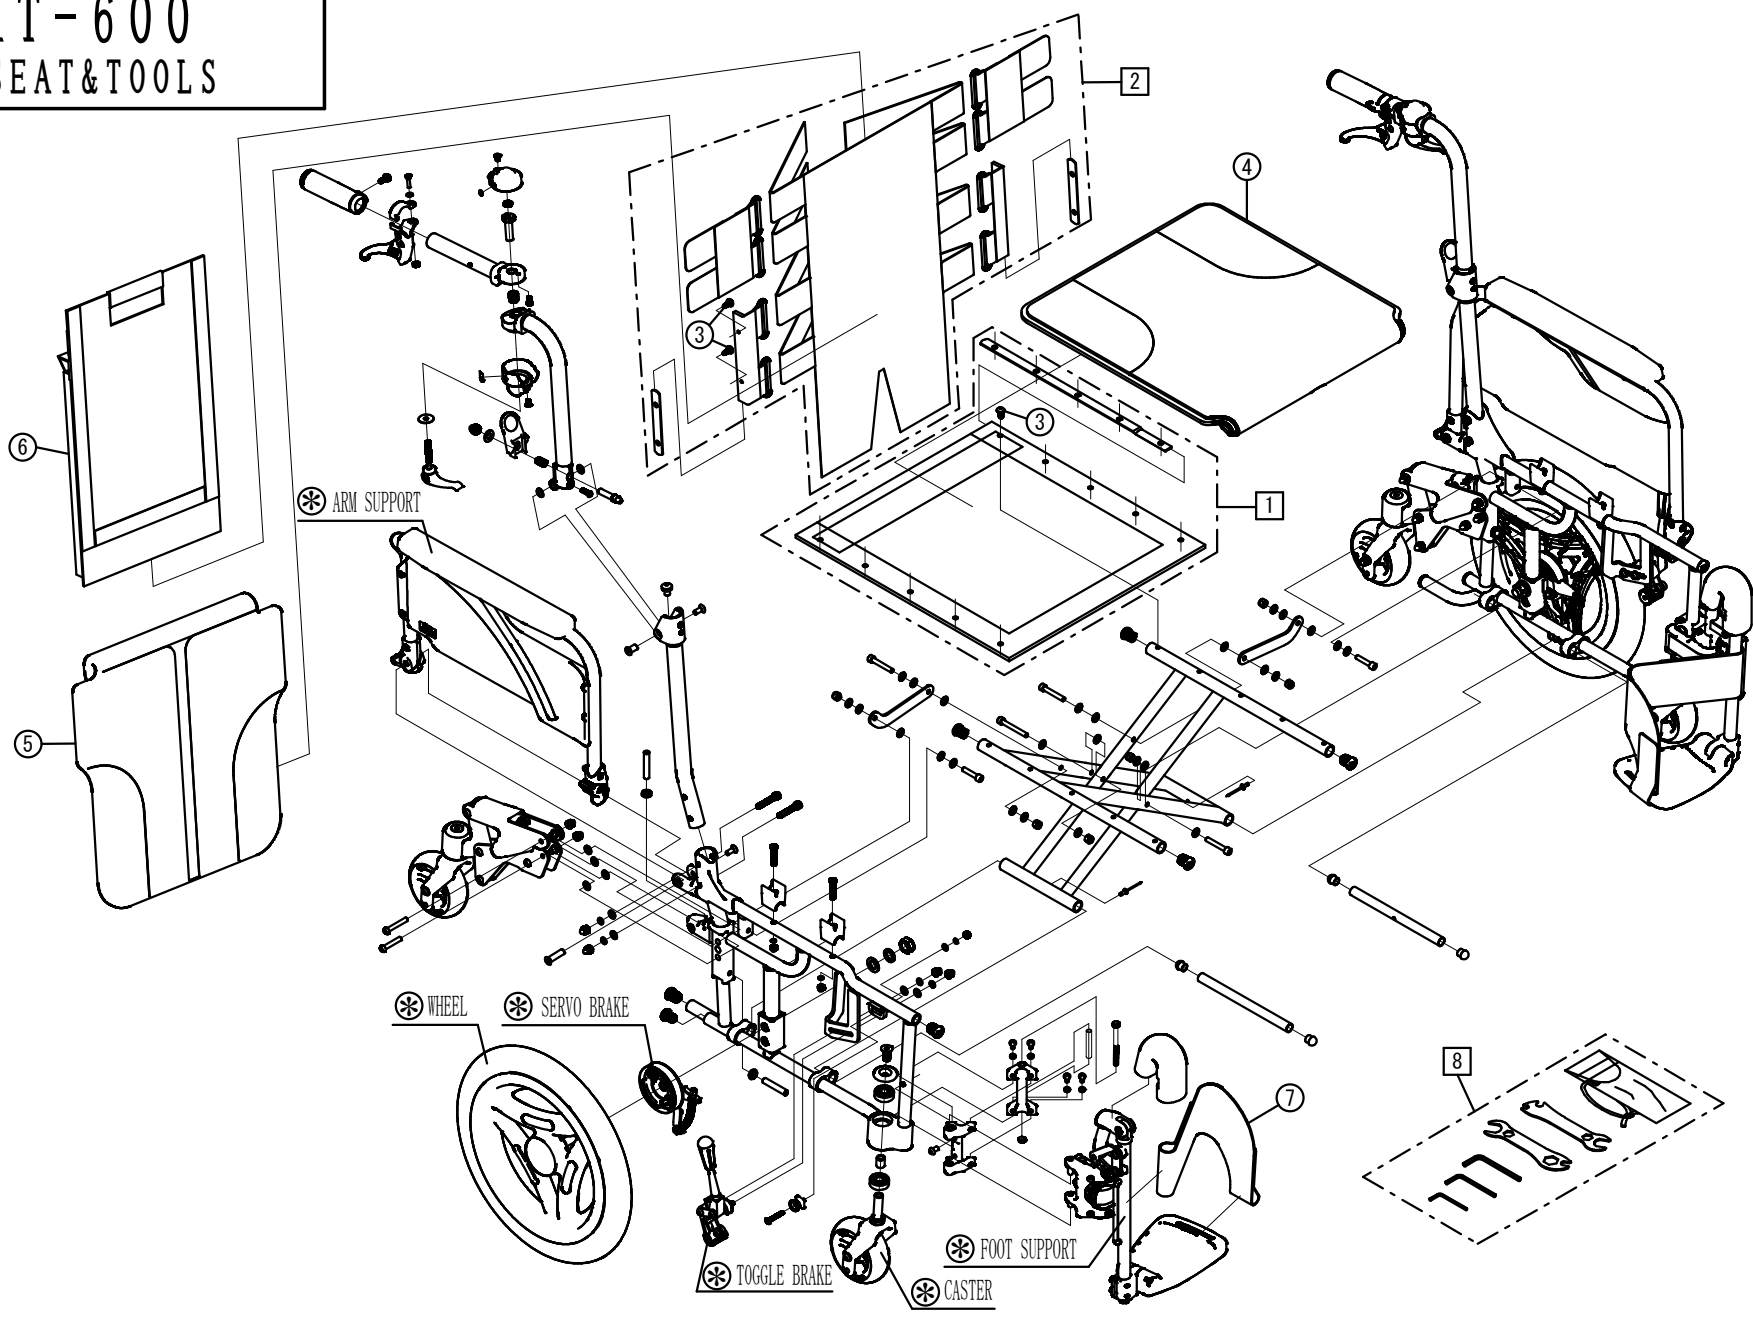

Model. **SKT-600**

パーツカタログ

作成. 2022. 2. -第1版

※のパーツは詳細図が後ページにございます

左記線で囲まれ、□でナンバリングされたパーツについては
アッセンブリー対応になります

パーツのご発注時は別ファイルのコードリストで商品コードをご確認ください

SKT-600

1. SEAT & TOOLS

SKT-600

2. FRAME

SKT-600

3. FOOT SUPPORT

SKT-600

4. CASTER

SKT-600

5. ARM SUPPORT

SKT-600
6. SERVO BRAKE

SKT-600
7. WHEEL

SKT-600
8. TOGGLE BRAKE

SKT-600
9. STEP

SKT-600
10. SEAL