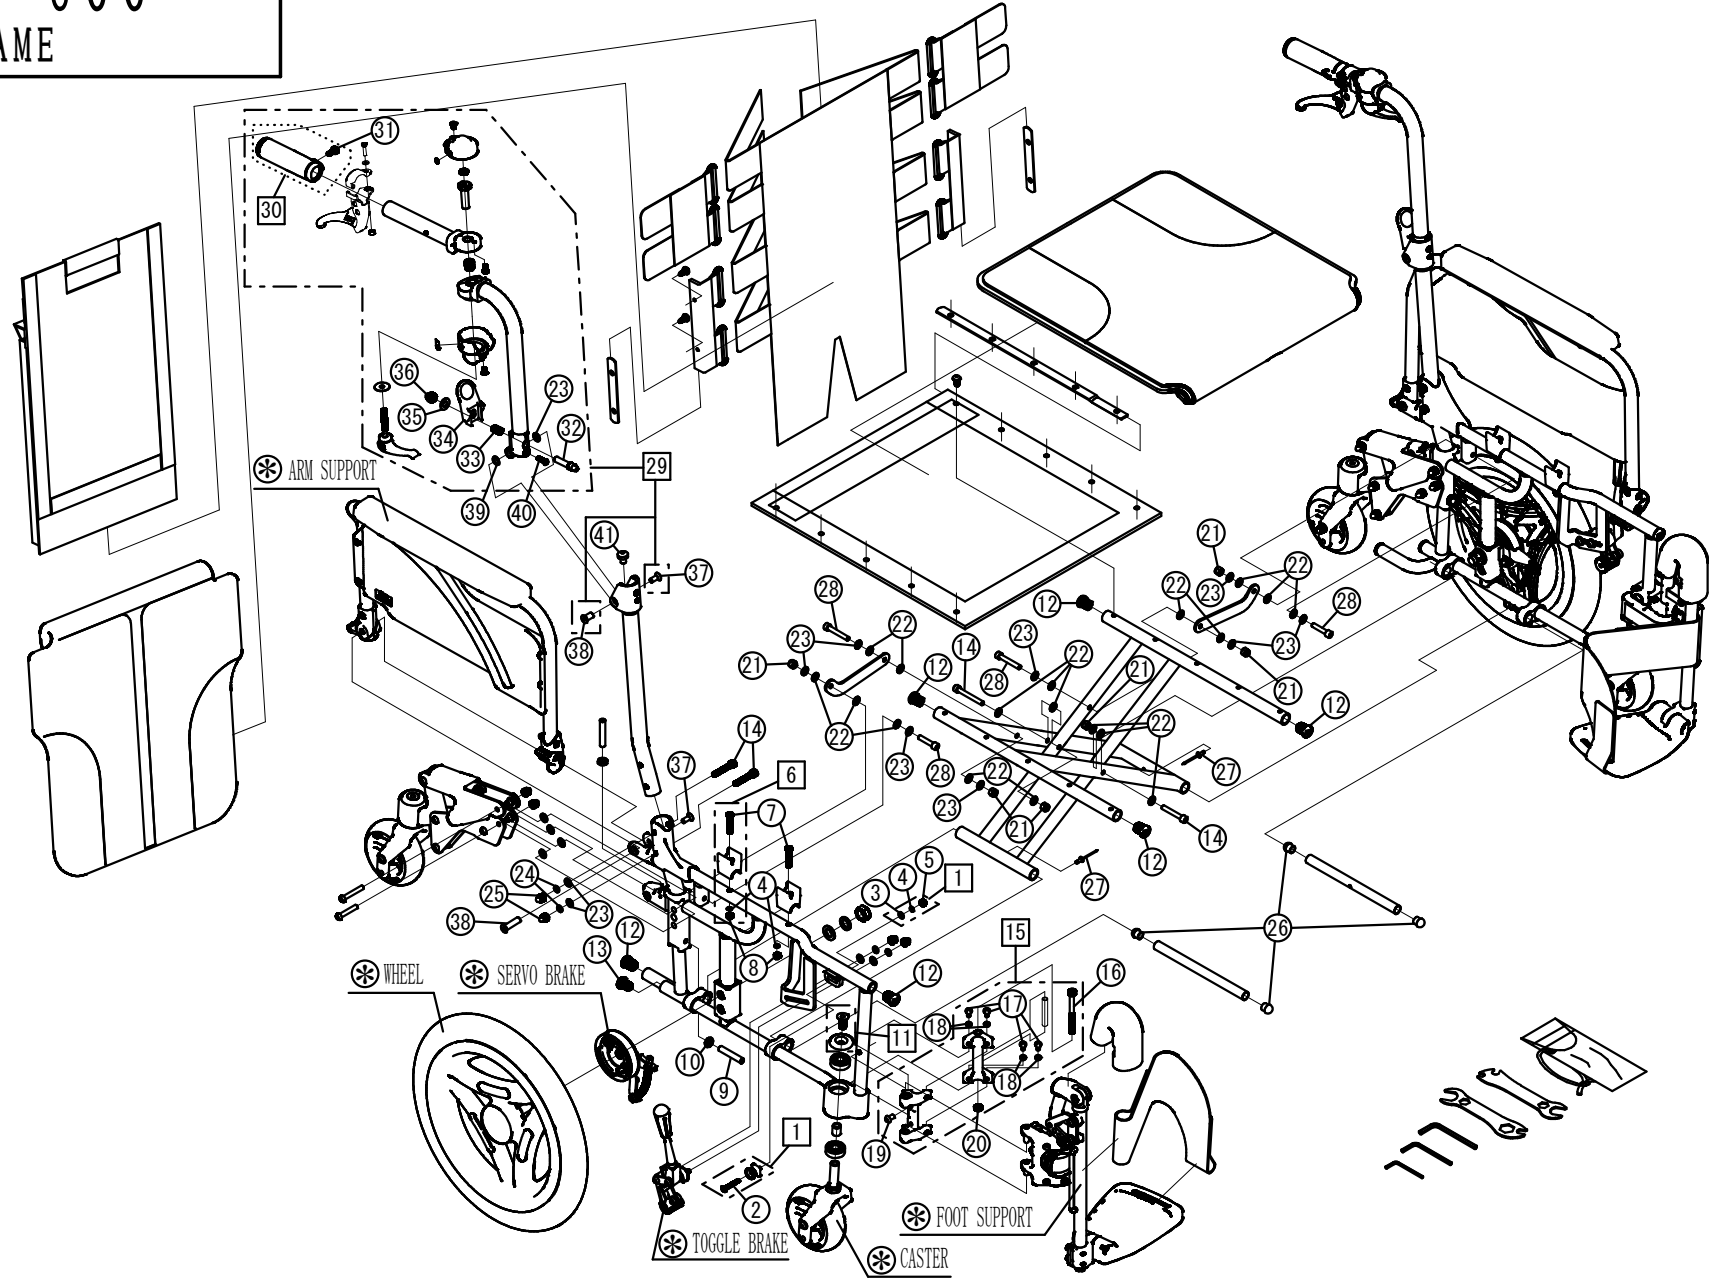

Model. **SKT-600**

パーツカタログ

作成. 2022. 2. -第1版

※のパーツは詳細図が後ページにございます

左記線で囲まれ、□でナンバリングされたパーツについては
アッセンブリー対応になります

パーツのご発注時は別ファイルのコードリストで商品コードをご確認ください

SKT-600

1. SEAT & TOOLS

SKT-600

2. FRAME

SKT-600

3. FOOT SUPPORT

SKT-600

4. CASTER

SKT-600

5. ARM SUPPORT

SKT-600
6. SERVO BRAKE

SKT-600
7. WHEEL

SKT-600
8. TOGGLE BRAKE

SKT-600
9. STEP

SKT-600
10. SEAL