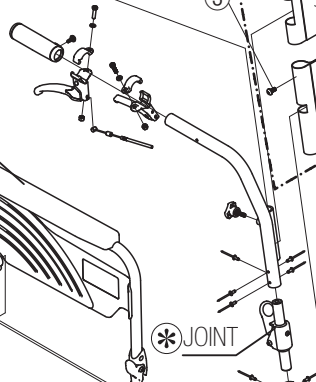

Model. **SKT-7**

パーツカタログ

作成 . 2015.08. - 第3版

⊗のパーツは詳細図が後ページにございます

左記線で囲まれ、□でナンバリングされたパーツについては
アセンブリー対応になります

パーツのご発注時は別ファイルのコードリストで商品コードをご確認下さい

SKT-7

1. SEAT & TOOLS

* HEAD SUPPORT

* ARM SUPPORT

* JOINT

* ANTI-TIP BAR

* WHEEL

* DRUM BRAKE

* CASTER

* FOOT SUPPORT

6.ARM SUPPORT

SKT-7
7.JOINT

SKT-7
8.DRUM BRAKE

SKT-7
9.WHEEL

SKT-7

10.PEDAL BRAKE

SKT-7

11. HEAD SUPPORT