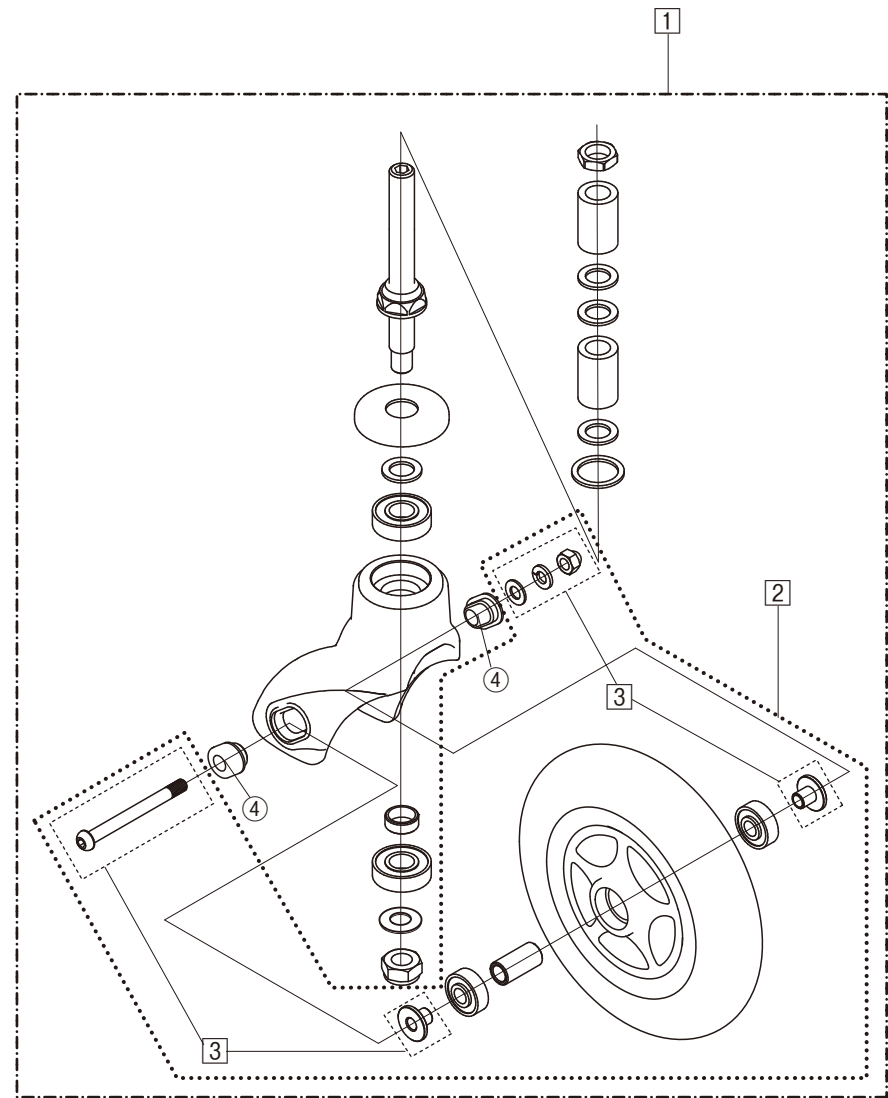

Model. **SKT-7**

パーツカタログ

作成 . 2015.08. - 第3版

⊗のパーツは詳細図が後ページにございます

左記線で囲まれ、□でナンバリングされたパーツについては
アセンブリー対応になります

パーツのご発注時は別ファイルのコードリストで商品コードをご確認下さい

SKT-7

1. SEAT & TOOLS

SKT-7

2. INNER FRAME

SKT-7
3.OUTER FRAME

SKT-7

4.FOOT SUPPORT

SKT-7

5.CASTER

SKT-7

6.ARM SUPPORT

SKT-7
7.JOINT

SKT-7
8.DRUM BRAKE

SKT-7
9.WHEEL

SKT-7

10.PEDAL BRAKE

SKT-7

11. HEAD SUPPORT