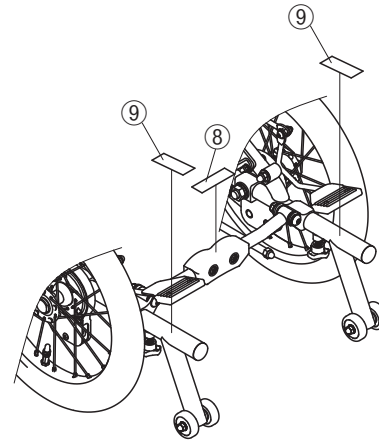

Model. **SKT-7**

パーツカタログ

作成 . 2015.08. - 第3版

⊗のパーツは詳細図が後ページにございます

左記線で囲まれ、□でナンバリングされたパーツについては
アセンブリー対応になります

パーツのご発注時は別ファイルのコードリストで商品コードをご確認下さい

SKT-7

1. SEAT & TOOLS

SKT-7

2. INNER FRAME

SKT-7
3.OUTER FRAME

SKT-7

4.FOOT SUPPORT

SKT-7

5.CASTER

SKT-7

6.ARM SUPPORT

SKT-7
7.JOINT

SKT-7
8.DRUM BRAKE

SKT-7
9.WHEEL

SKT-7

10.PEDAL BRAKE

SKT-7

11. HEAD SUPPORT

SKT-7

12.RECLINING TILT-LOCK

SKT-7

13.ANTI-TIP BAR

SKT-7
14.SEAL

SKT-7

15.ELV