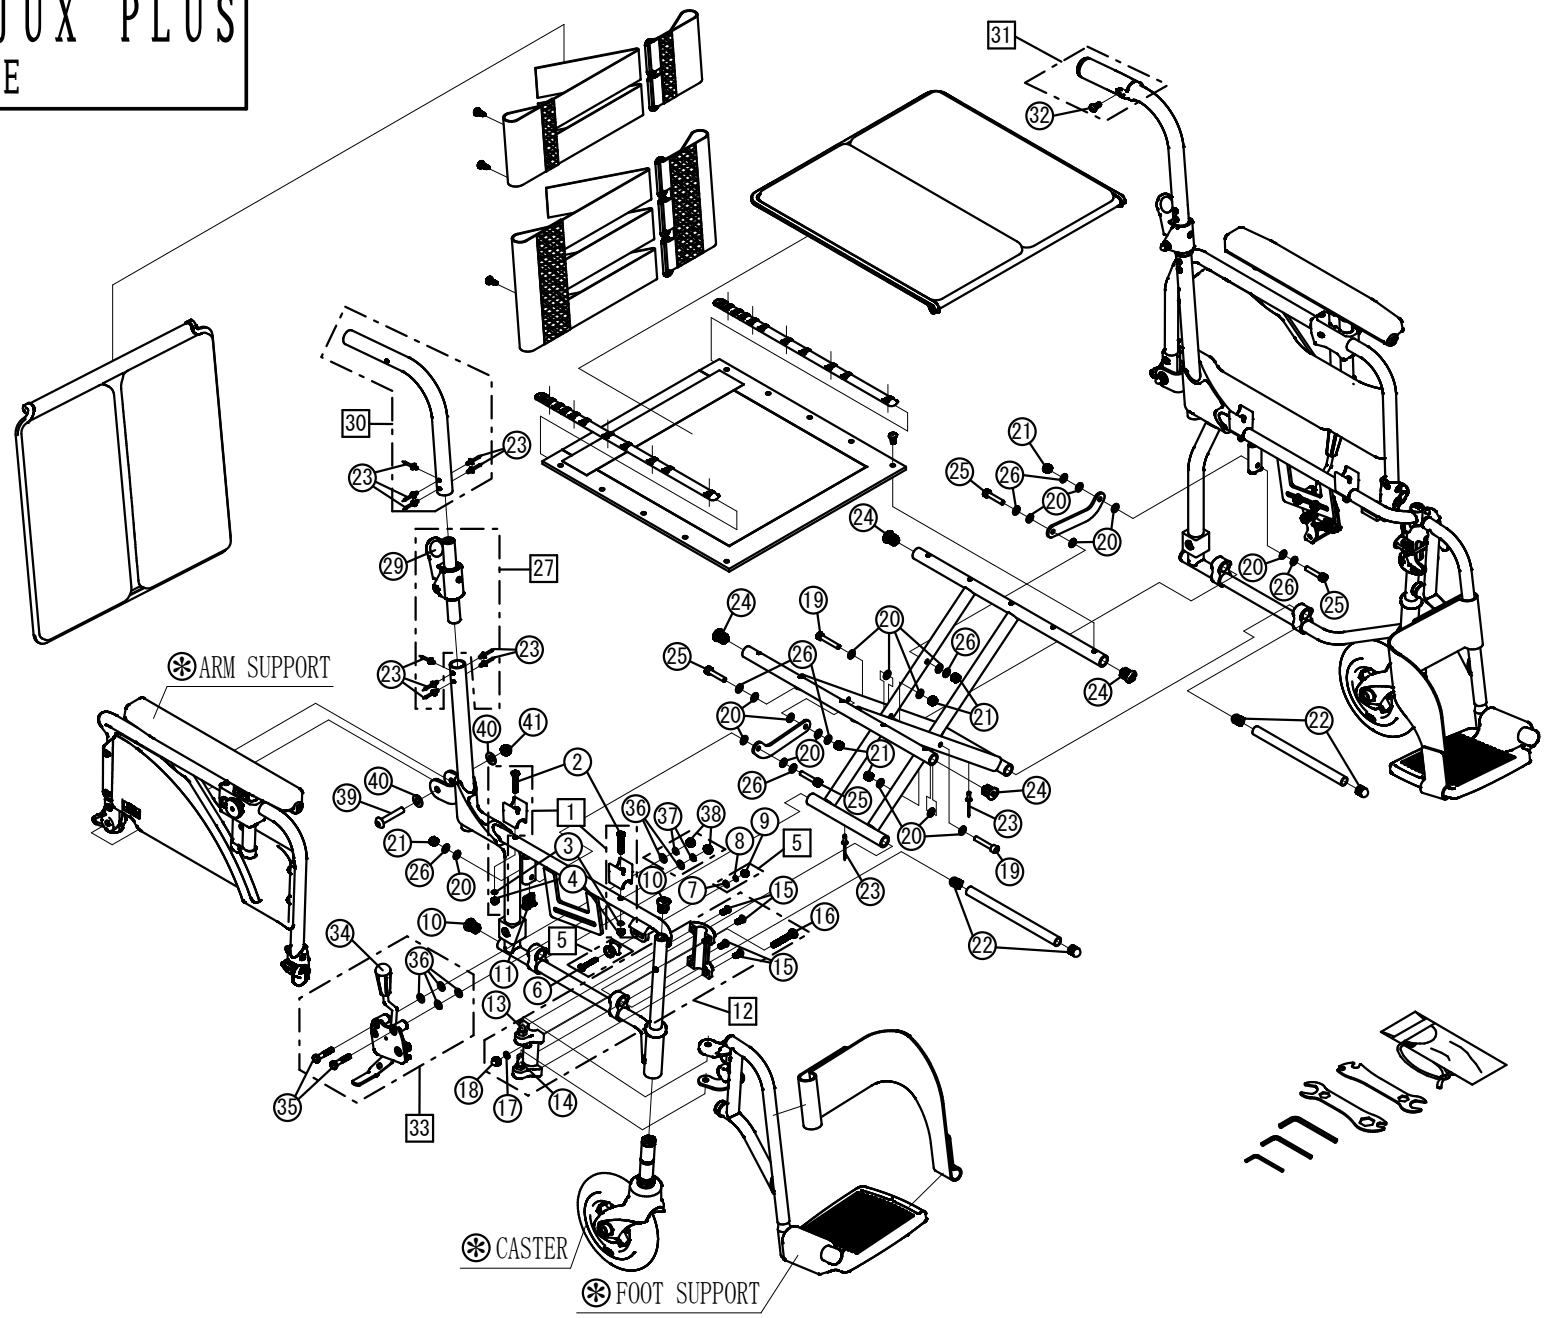

Model. **SKT-JUX PLUS**

パーツカタログ

作成. 2022. 08. -第1版

※のパーツは詳細図が後ページにあります

左記線で囲まれ、□でナンバリングされたパーツについては
アッセンブリー対応になります

パーツのご発注時は別ファイルのコードリストで商品コードをご確認ください

SKT-JUX PLUS

1. SEAT&TOOLS

SKT-JUX PLUS

2. FRAME

SKT-JUX PLUS

3. FOOT SUPPORT

SKT-JUX PLUS

4. CASTER

SKT-JUX PLUS

5. ARM SUPPORT

SKT-JUX PLUS
6. STEP

SKT-JUX PLUS
7. SEAL