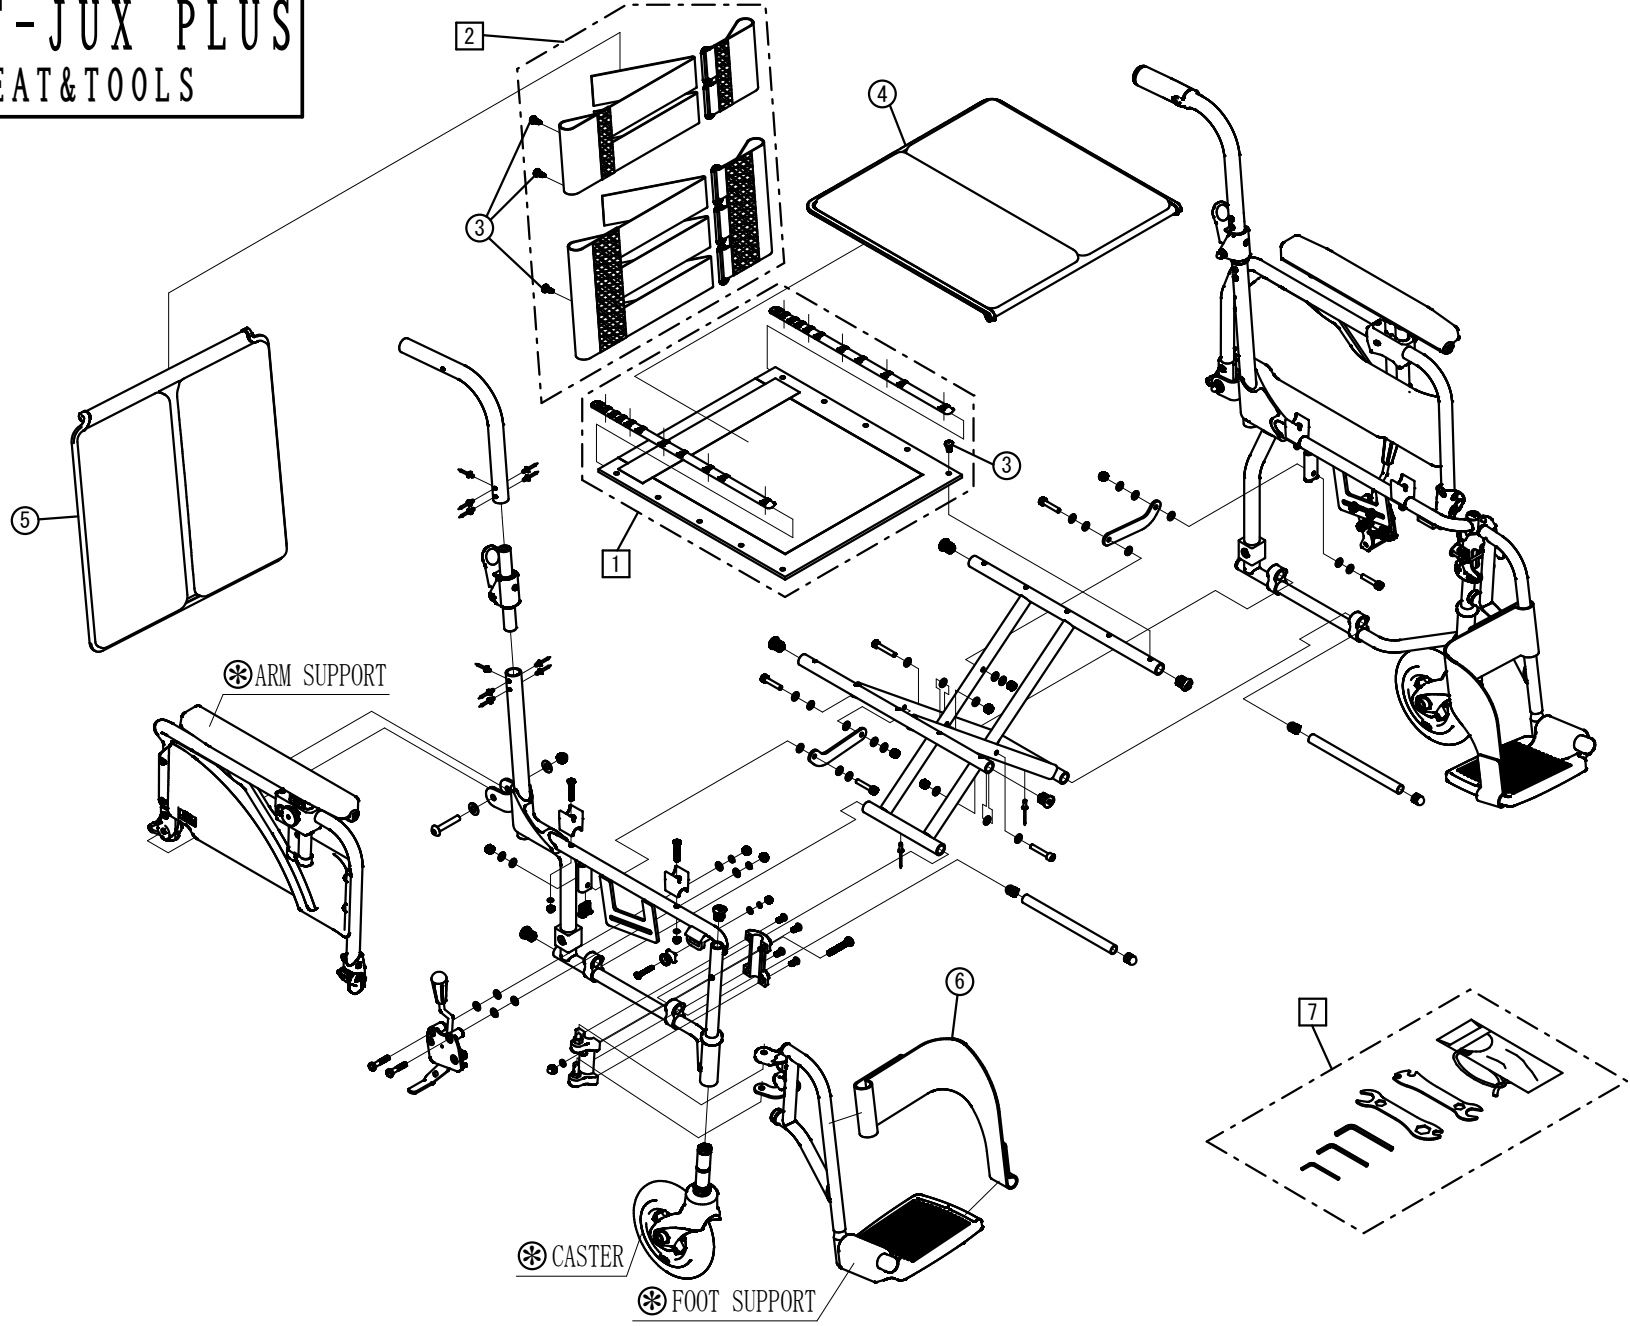

Model. **SKT-JUX PLUS**

パーツカタログ

作成. 2022. 08. -第1版

※のパーツは詳細図が後ページにあります

左記線で囲まれ、□でナンバリングされたパーツについては
アッセンブリー対応になります

パーツのご発注時は別ファイルのコードリストで商品コードをご確認ください

SKT-JUX PLUS

1. SEAT&TOOLS

SKT-JUX PLUS

2. FRAME

SKT-JUX PLUS

3. FOOT SUPPORT

SKT-JUX PLUS

4. CASTER

SKT-JUX PLUS

5. ARM SUPPORT

SKT-JUX PLUS
6. STEP

SKT-JUX PLUS
7. SEAL