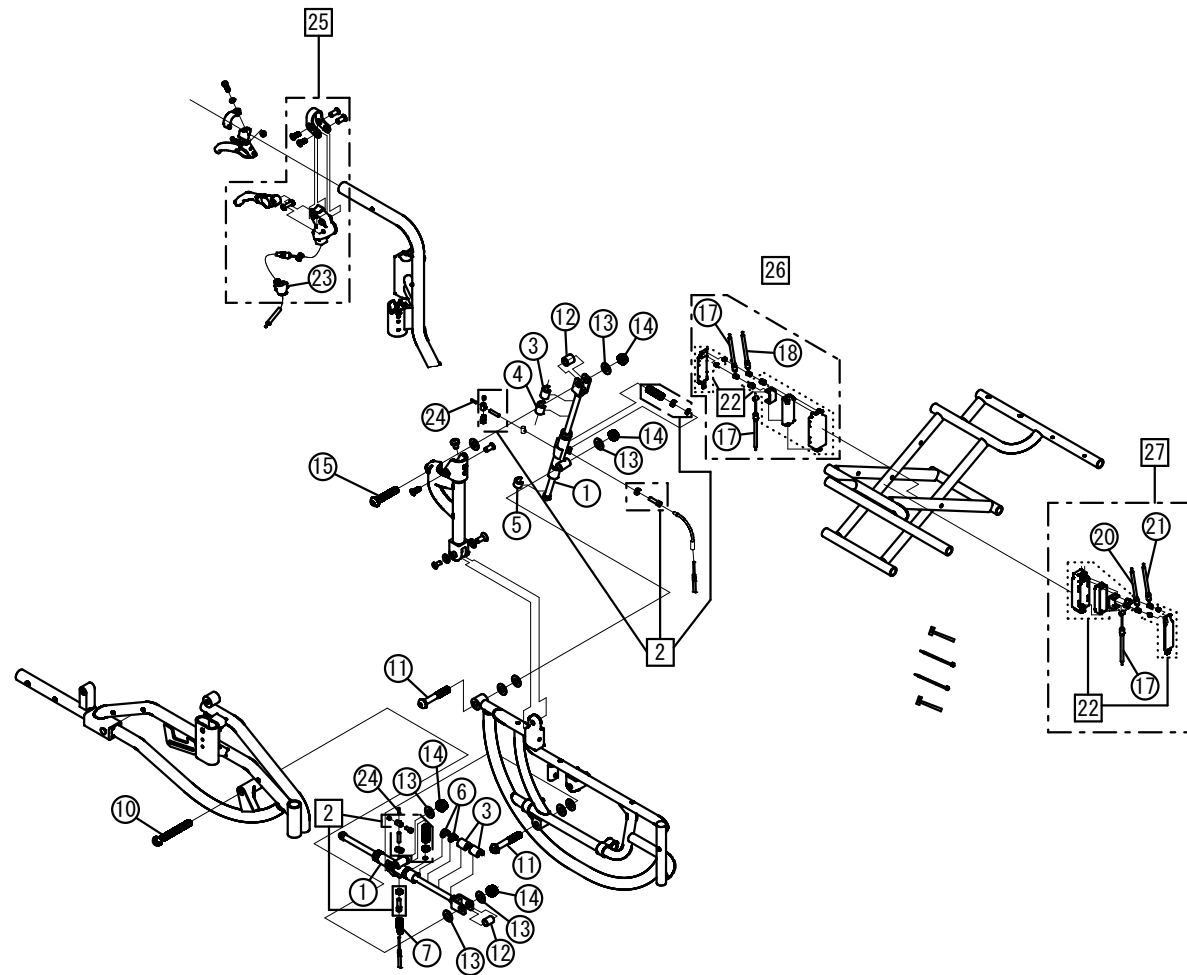

Model. **TRC-3DX**

パーツカタログ

作成. 2022. 10. -第6版

※のパーツは詳細図が後ページにございます

左記線で囲まれ、□でナンバリングされたパーツについては
アッセンブリー対応になります

パーツのご発注時は別ファイルのコードリストで商品コードをご確認ください

TRC-3DX

1. SEAT & TOOLS

TRC-3DX

2. INNER FRAME

TRC-3DX

3. OUTER FRAME

TRC-3DX

4. TILT-LOCK

TRC-3DX

5. CASTER

TRC-3DX

6. FOOT SUPPORT

TRC-3DX

7. HEAD SUPPORT

TRC-3DX

8. TOGGLE BRAKE

TRC-3DX

9. WHEEL

TRC-3DX
10. ANTI-TIP BAR

TRC-3DX

11. SERVO BRAKE

TRC-3DX
12. SEAL