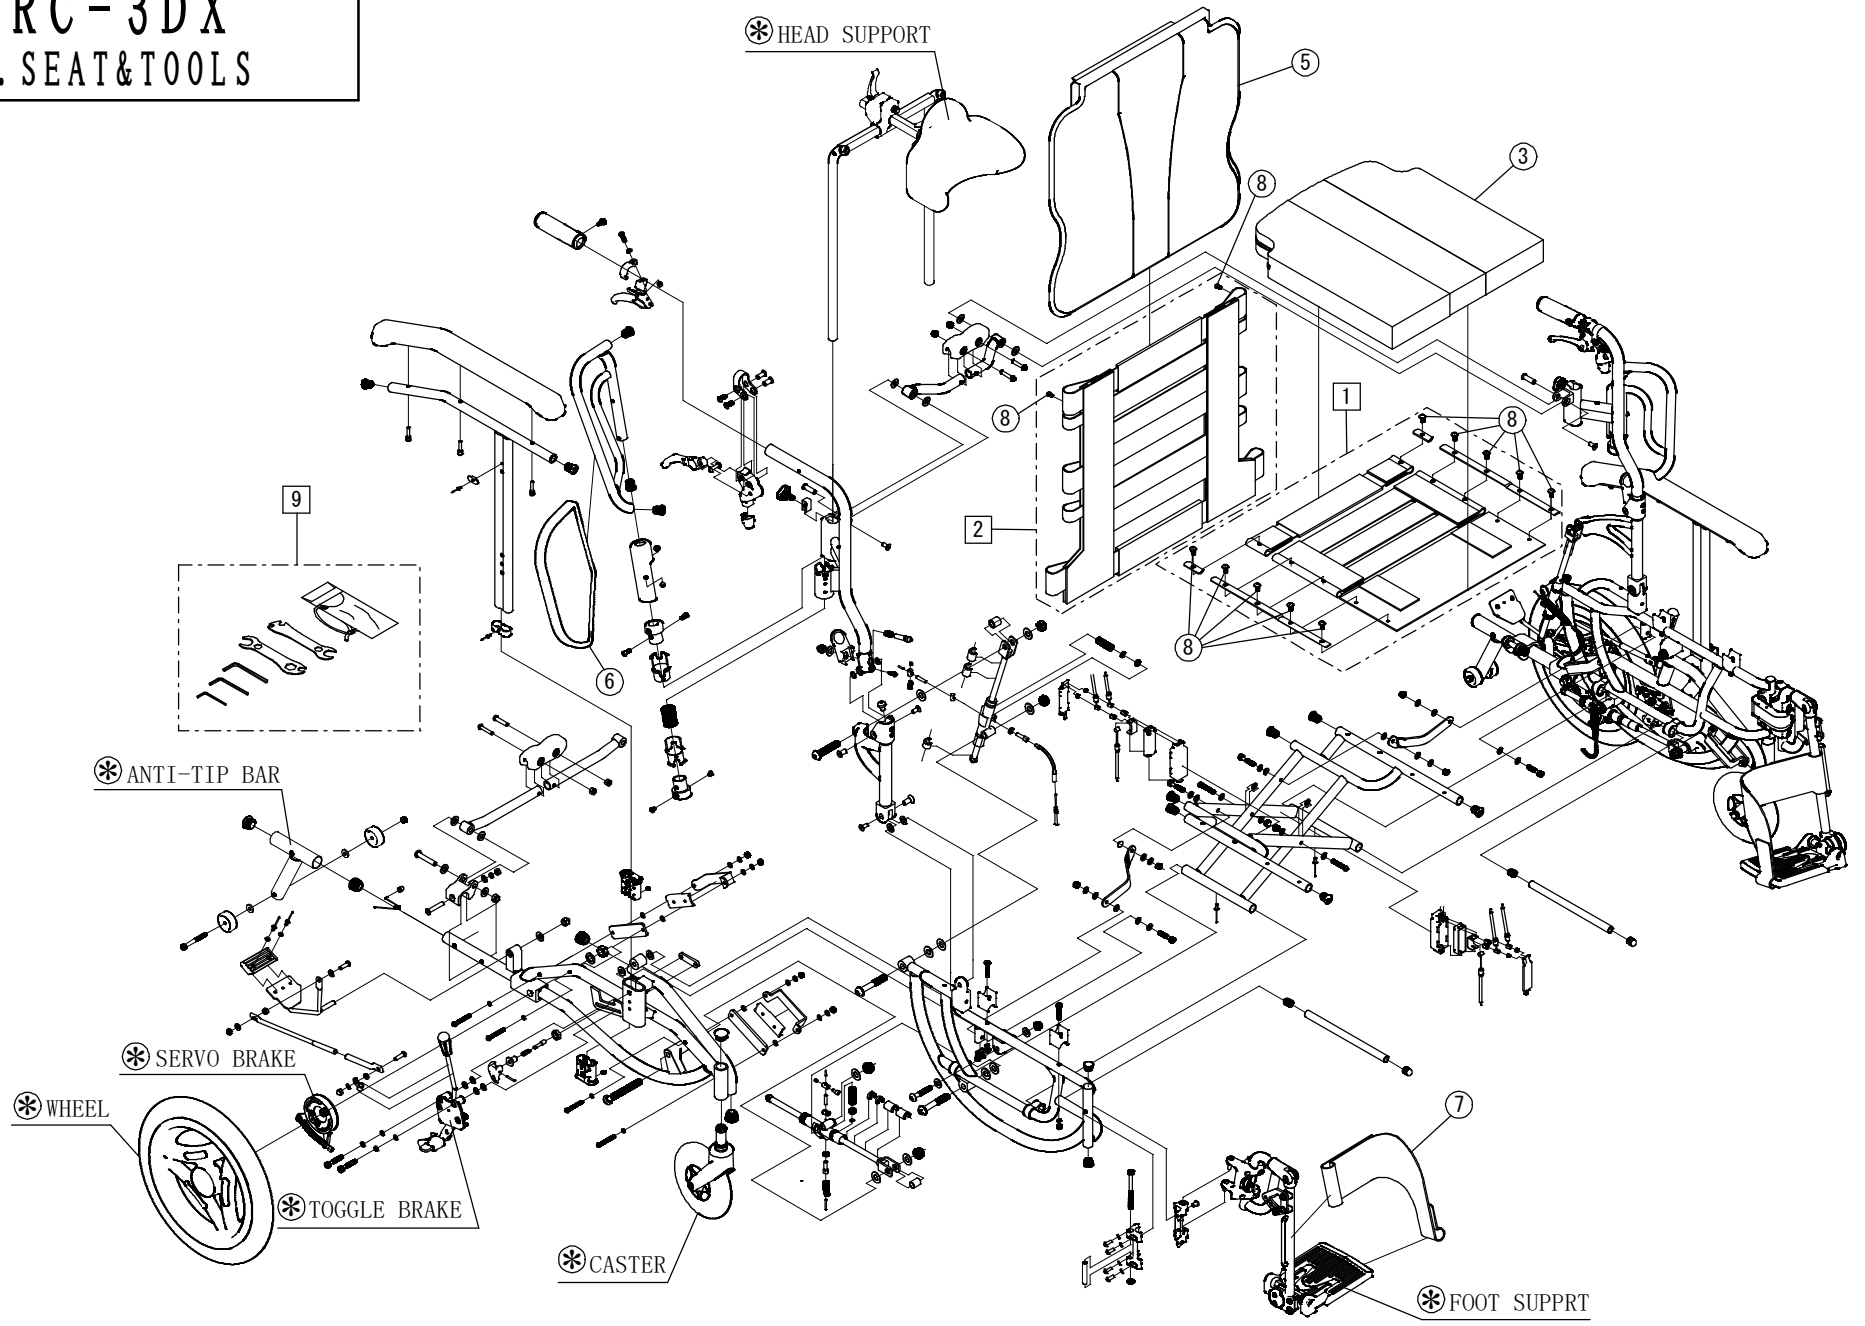

Model. **TRC-3DX**

パーツカタログ

作成. 2022. 10. -第6版

※のパーツは詳細図が後ページにございます

左記線で囲まれ、□でナンバリングされたパーツについては
アッセンブリー対応になります

パーツのご発注時は別ファイルのコードリストで商品コードをご確認ください

TRC-3DX

1. SEAT & TOOLS

TRC-3DX

2. INNER FRAME

TRC-3DX

3. OUTER FRAME

TRC-3DX

4. TILT-LOCK

TRC-3DX

5. CASTER

TRC-3DX

6. FOOT SUPPORT

TRC-3DX

7. HEAD SUPPORT

TRC-3DX

8. TOGGLE BRAKE

TRC-3DX

9. WHEEL

TRC-3DX
10. ANTI-TIP BAR

TRC-3DX

11. SERVO BRAKE

TRC-3DX
12. SEAL