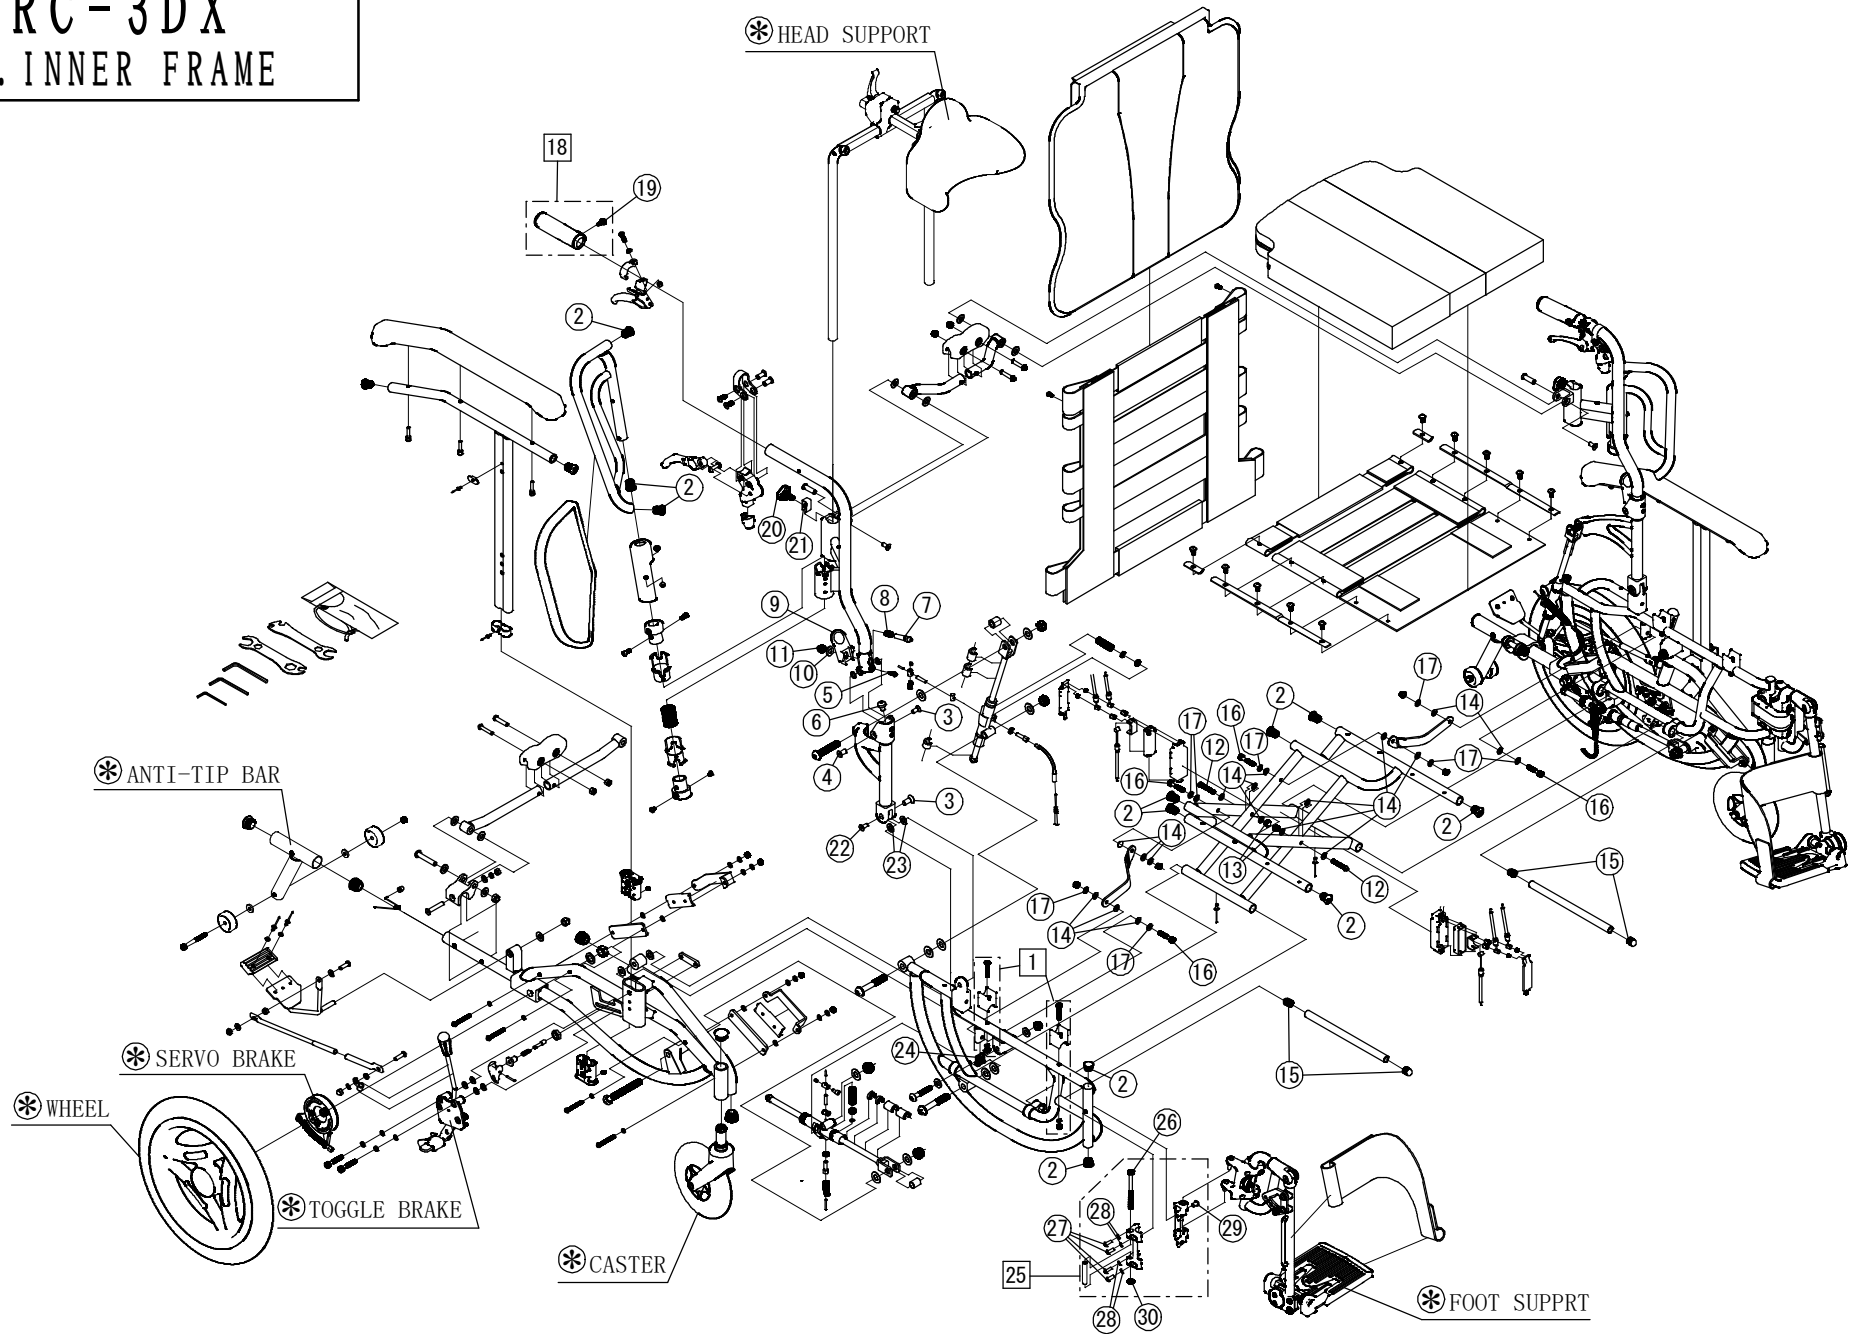

Model. **TRC-3DX**

パーツカタログ

作成. 2022. 10. -第6版

※のパーツは詳細図が後ページにございます

左記線で囲まれ、□でナンバリングされたパーツについては
アッセンブリー対応になります

パーツのご発注時は別ファイルのコードリストで商品コードをご確認ください

TRC-3DX

1. SEAT & TOOLS

TRC-3DX

2. INNER FRAME

TRC-3DX

3. OUTER FRAME

TRC-3DX

4. TILT-LOCK

TRC-3DX

5. CASTER

TRC-3DX

6. FOOT SUPPORT

TRC-3DX

7. HEAD SUPPORT

TRC-3DX

8. TOGGLE BRAKE

TRC-3DX

9. WHEEL

TRC-3DX
10. ANTI-TIP BAR

TRC-3DX

11. SERVO BRAKE

TRC-3DX
12. SEAL