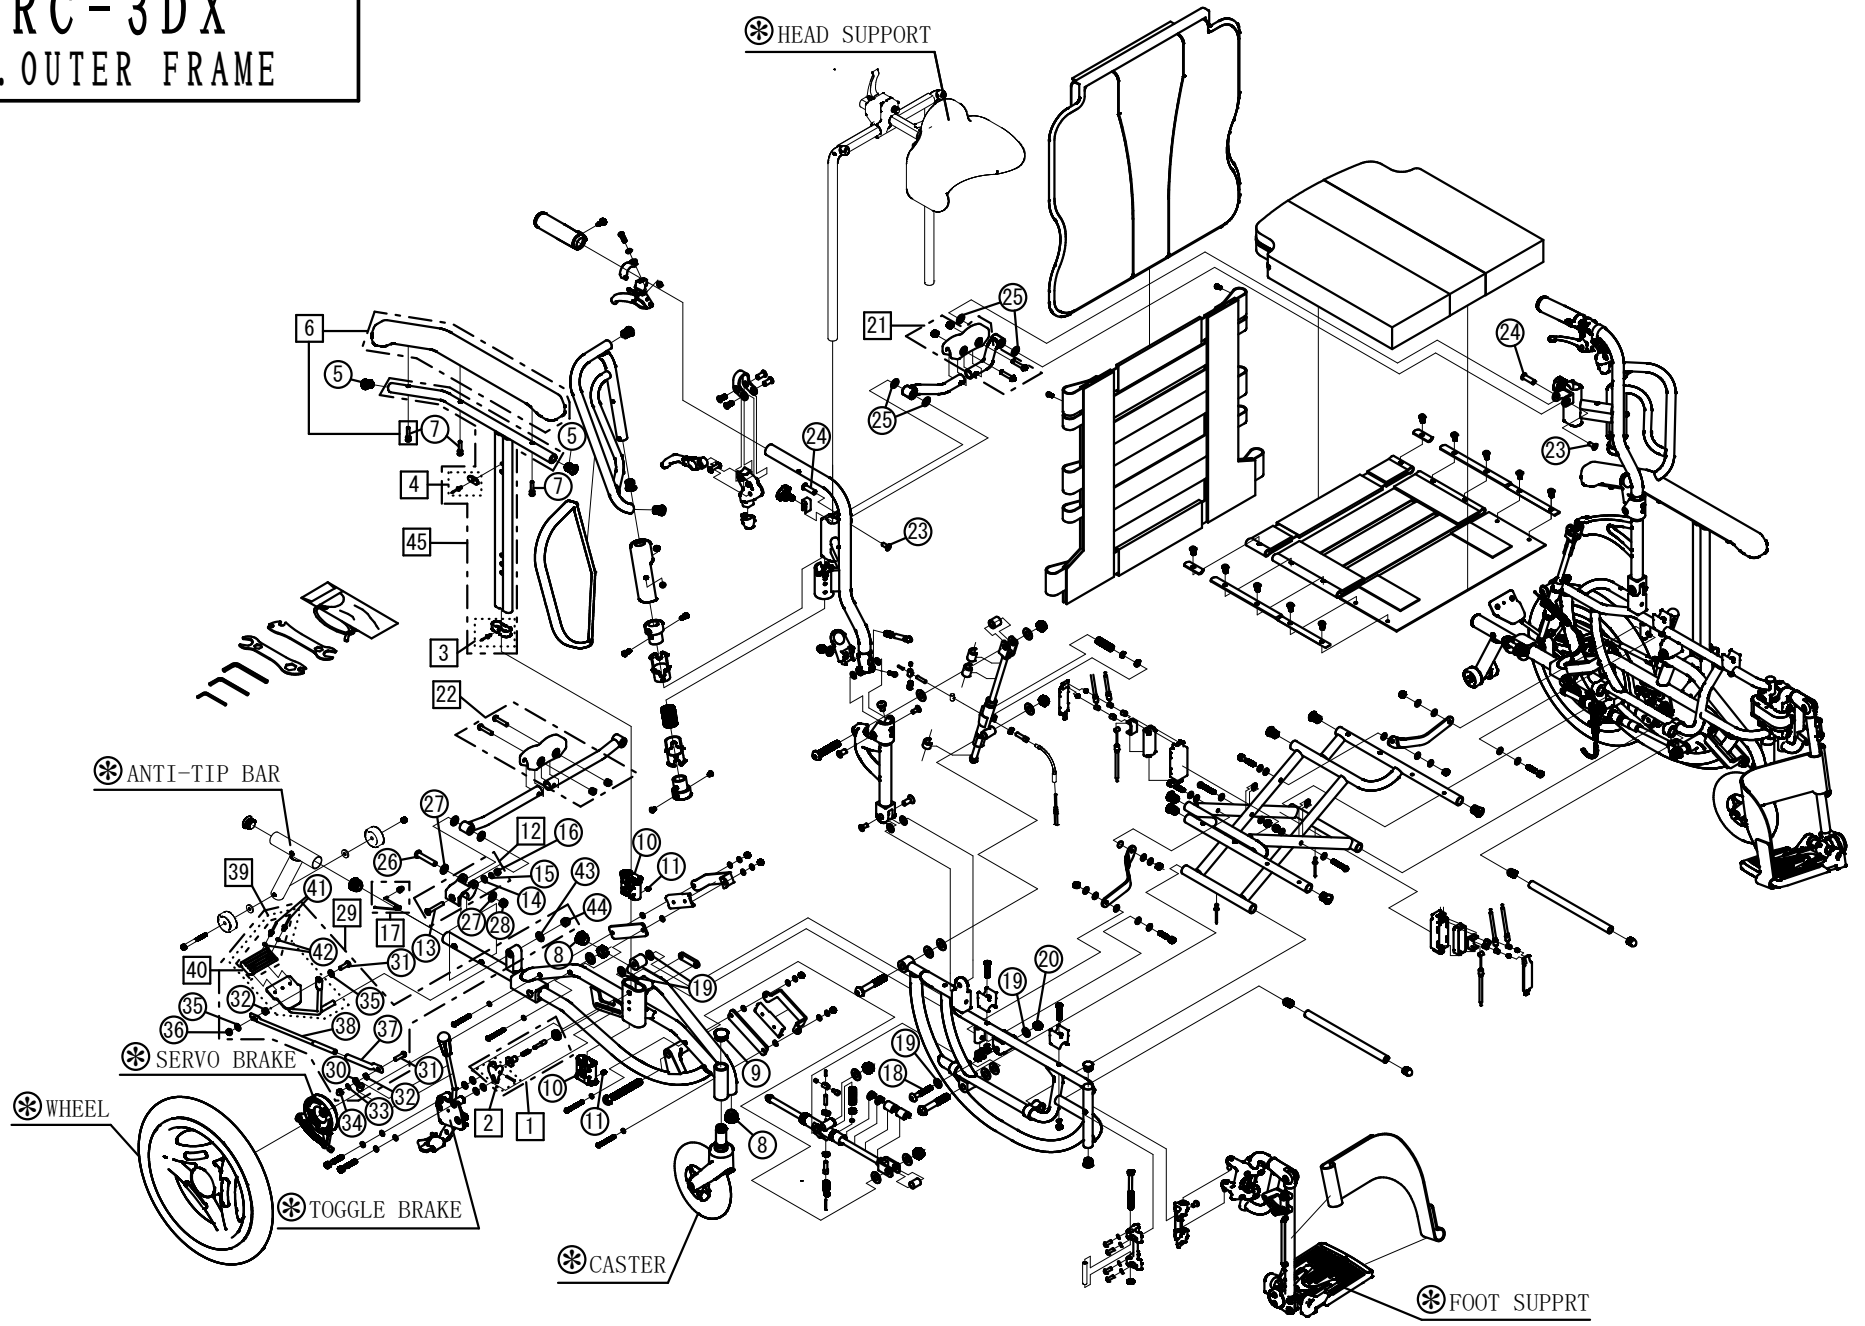

Model. **TRC-3DX**

パーツカタログ

作成. 2022. 10. -第6版

※のパーツは詳細図が後ページにございます

左記線で囲まれ、□でナンバリングされたパーツについては
アッセンブリー対応になります

パーツのご発注時は別ファイルのコードリストで商品コードをご確認ください

TRC-3DX

1. SEAT & TOOLS

TRC-3DX

2. INNER FRAME

TRC-3DX

3. OUTER FRAME

TRC-3DX

4. TILT-LOCK

TRC-3DX

5. CASTER

TRC-3DX

6. FOOT SUPPORT

TRC-3DX

7. HEAD SUPPORT

TRC-3DX

8. TOGGLE BRAKE

TRC-3DX

9. WHEEL

TRC-3DX
10. ANTI-TIP BAR

TRC-3DX

11. SERVO BRAKE

TRC-3DX
12. SEAL